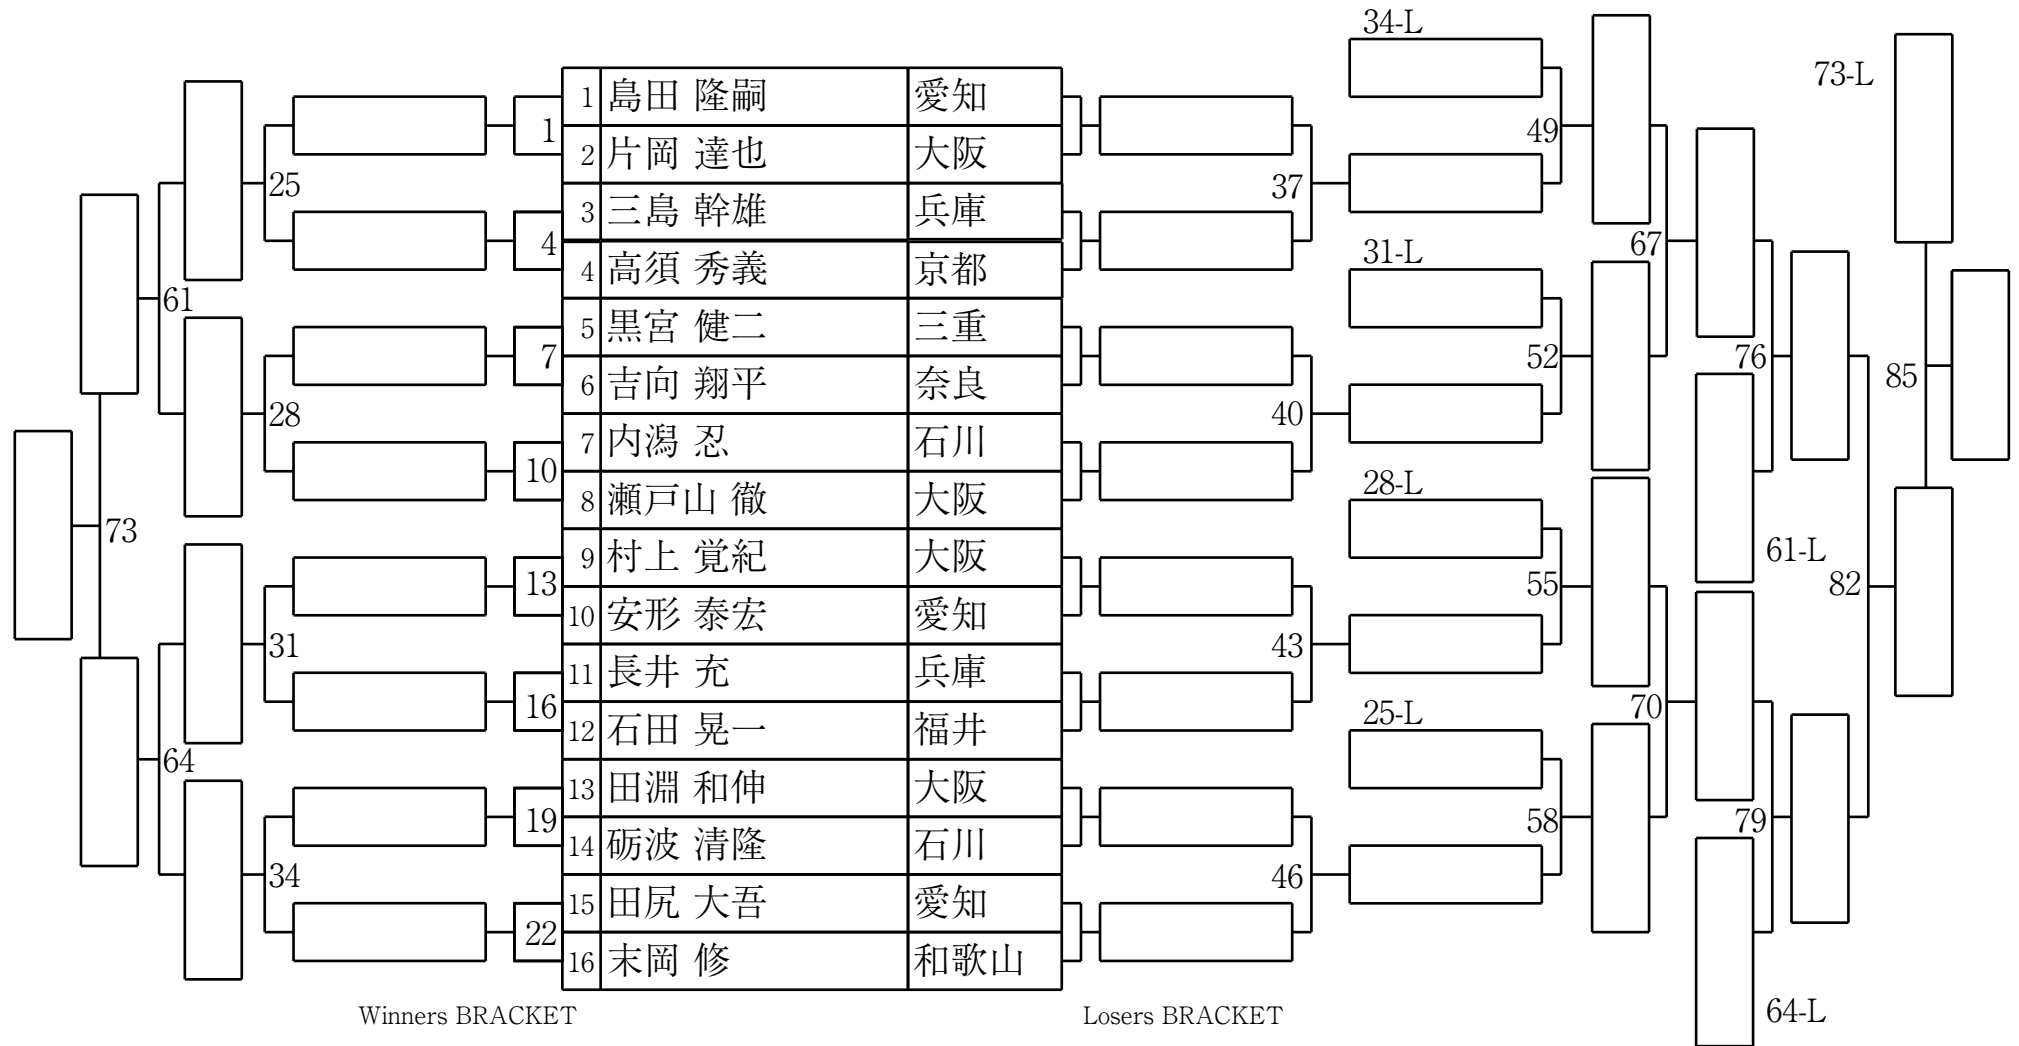

第65期名人戦 B級戦 (第2ブロック最終予選)

1組

試合会場 マグスミノエ  
 試合日付 2026.7.11

第65期名人戦 B級戦 (第2ブロック最終予選)

2組

試合会場 マグスミノエ  
 試合日付 2026.7.11

第65期名人戦 B級戦 (第2ブロック最終予選)

3組

試合会場 マグスミノエ  
 試合日付 2026.7.11