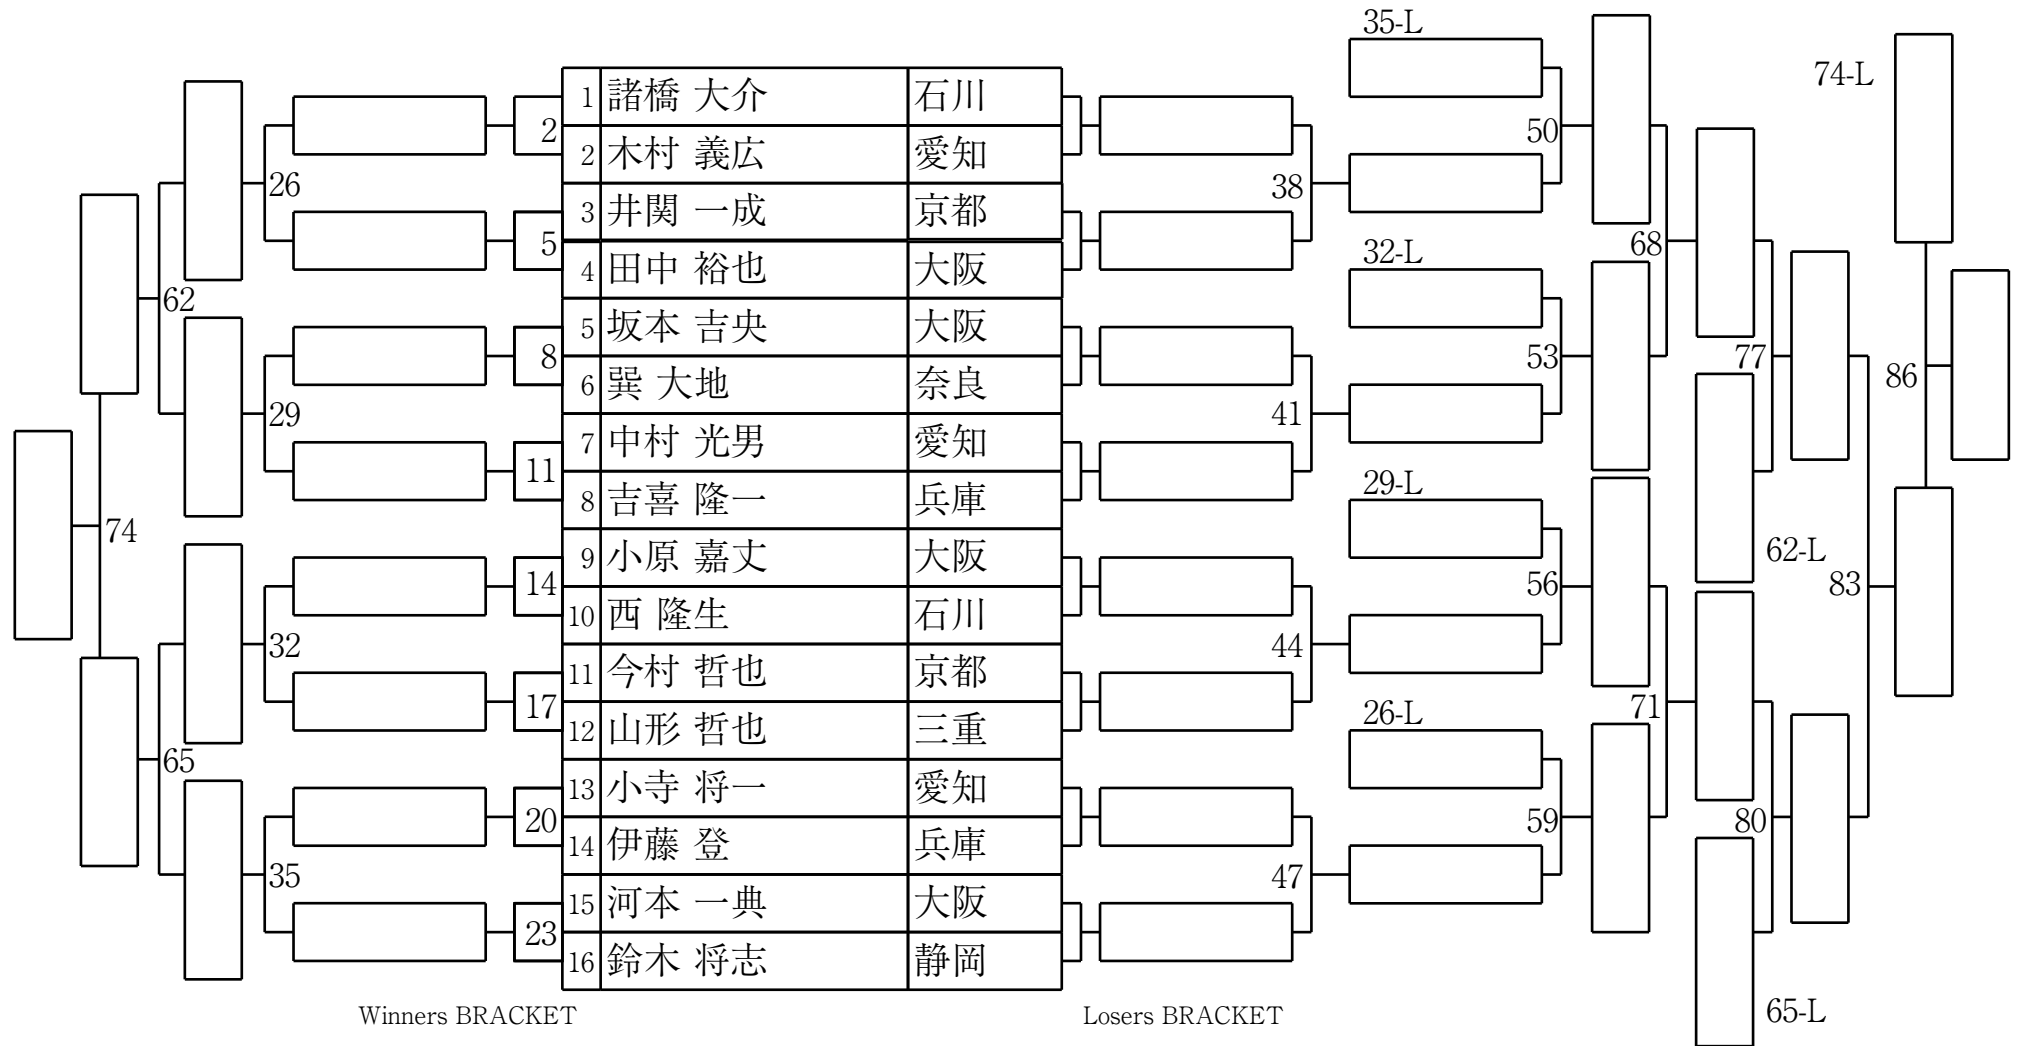

第65期名人戦 B級戦 (第2ブロック最終予選)

1組

試合会場 マグスミノエ  
 試合日付 2026.7.11

第65期名人戦 B級戦 (第2ブロック最終予選)

2組

試合会場 マグスミノエ  
 試合日付 2026.7.11

第65期名人戦 B級戦 (第2ブロック最終予選)

3組

試合会場 マグスミノエ  
 試合日付 2026.7.11