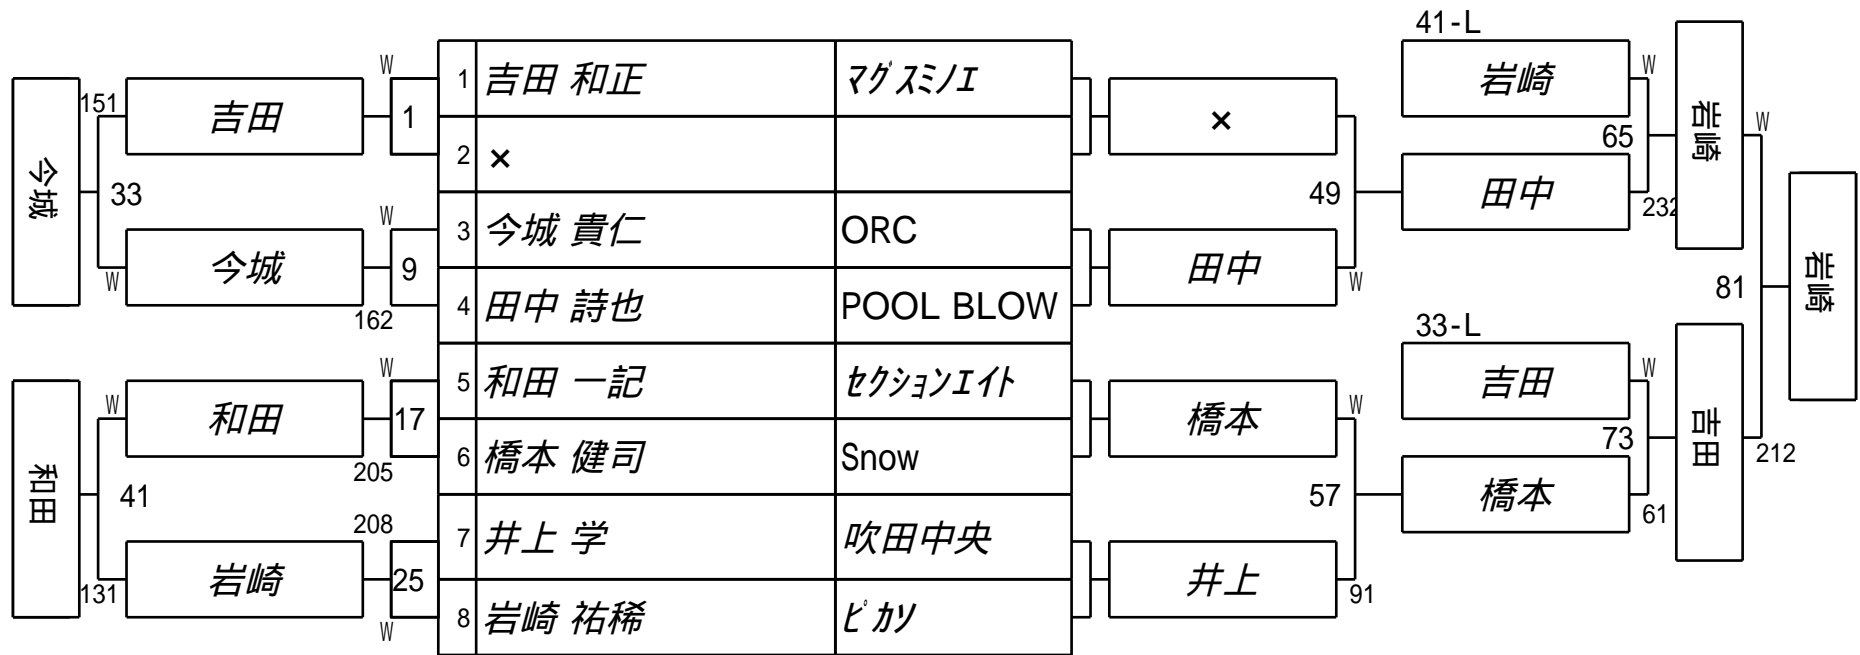

第65期名人戦 関西D級戦  
1組

試合会場 マグスミノエ  
試合日付 2026.6.21

Winners BRACKET

Losers BRACKET

第65期名人戦 関西D級戦  
2組

試合会場 マグスミノエ  
試合日付 2026.6.21

Winners BRACKET

Losers BRACKET

Winners BRACKET

Losers BRACKET

第65期名人戦 関西D級戦  
8組

試合会場 マグスミノエ  
試合日付 2026.6.21

Winners BRACKET

Losers BRACKET