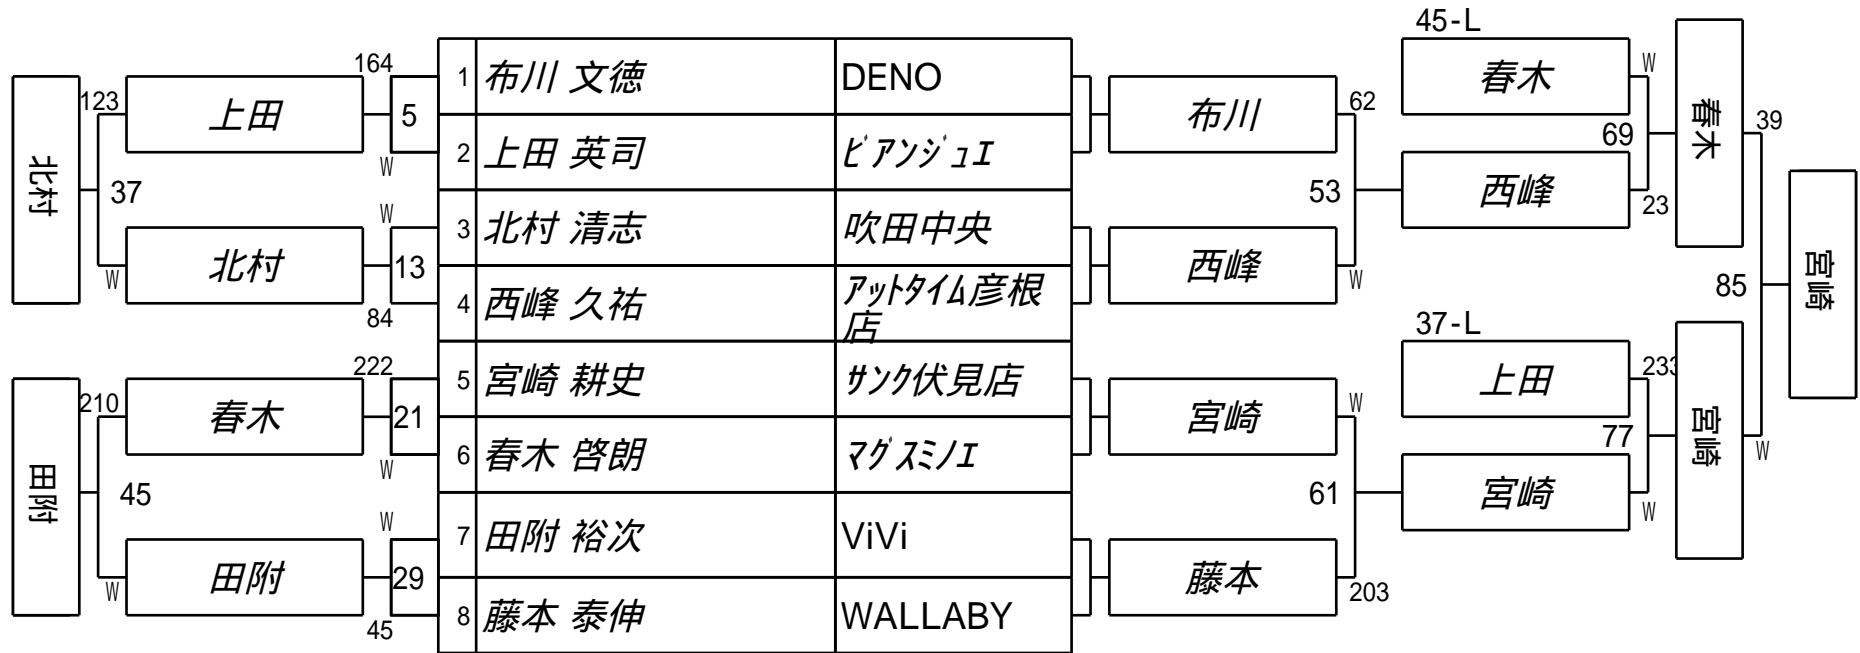

第65期名人戦 関西D級戦  
3組

試合会場 マグスミノエ  
試合日付 2026.6.21

第65期名人戦 関西D級戦  
5組

試合会場 マグスミノエ  
試合日付 2026.6.21

Winners BRACKET

Losers BRACKET

第65期名人戦 関西D級戦  
7組

試合会場 マグスミノエ  
試合日付 2026.6.21

Winners BRACKET

Losers BRACKET

第65期名人戦 関西D級戦  
8組

試合会場 マグスミノエ  
試合日付 2026.6.21

Winners BRACKET

Losers BRACKET