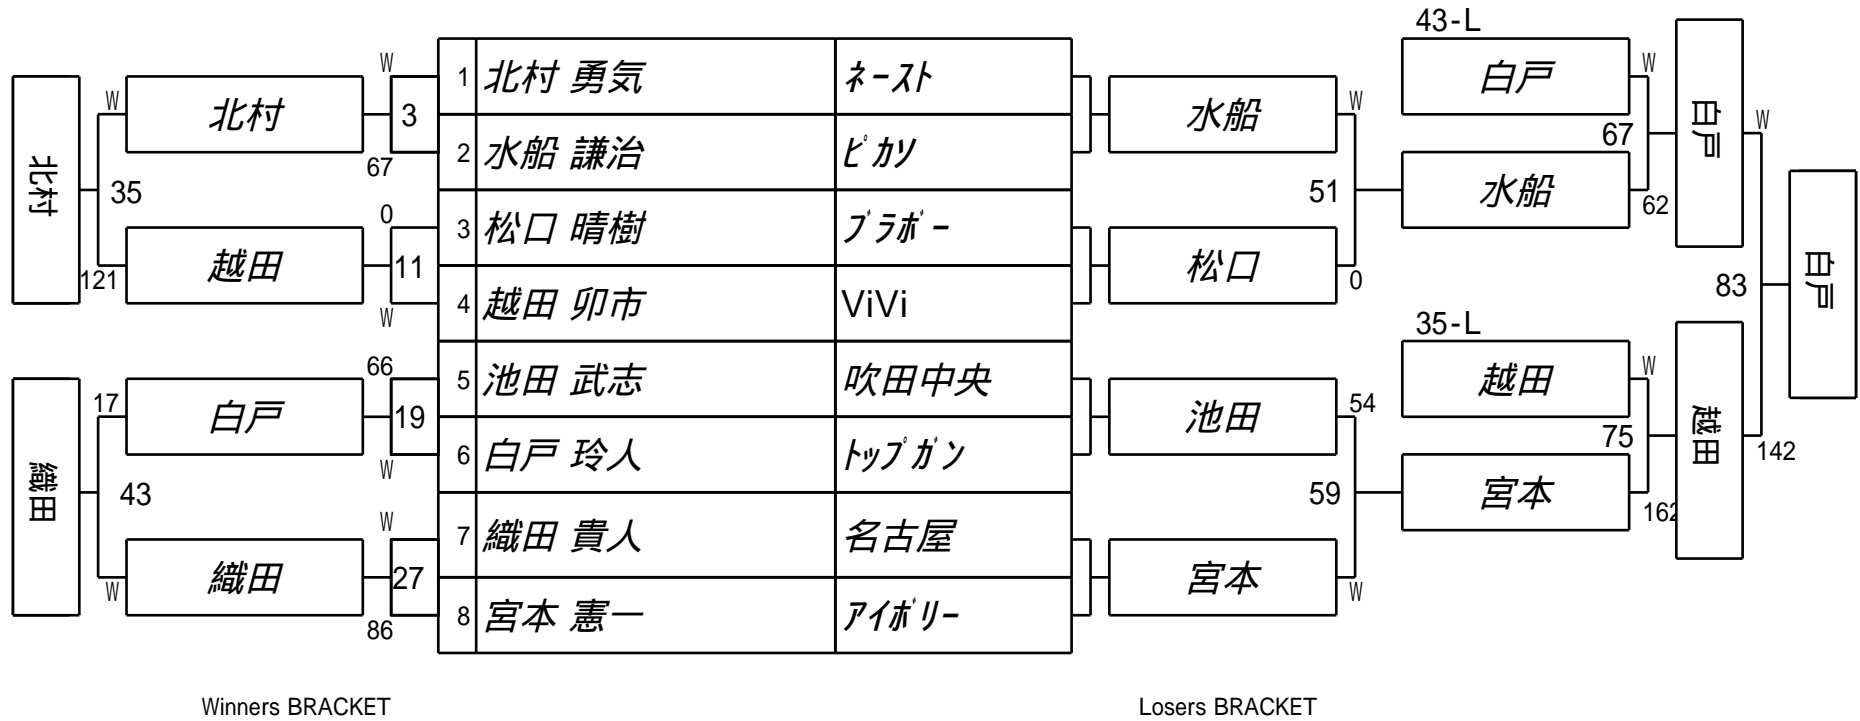

第65期名人戦 関西D級戦
3組

試合会場 マグスミノエ
試合日付 2026.6.21