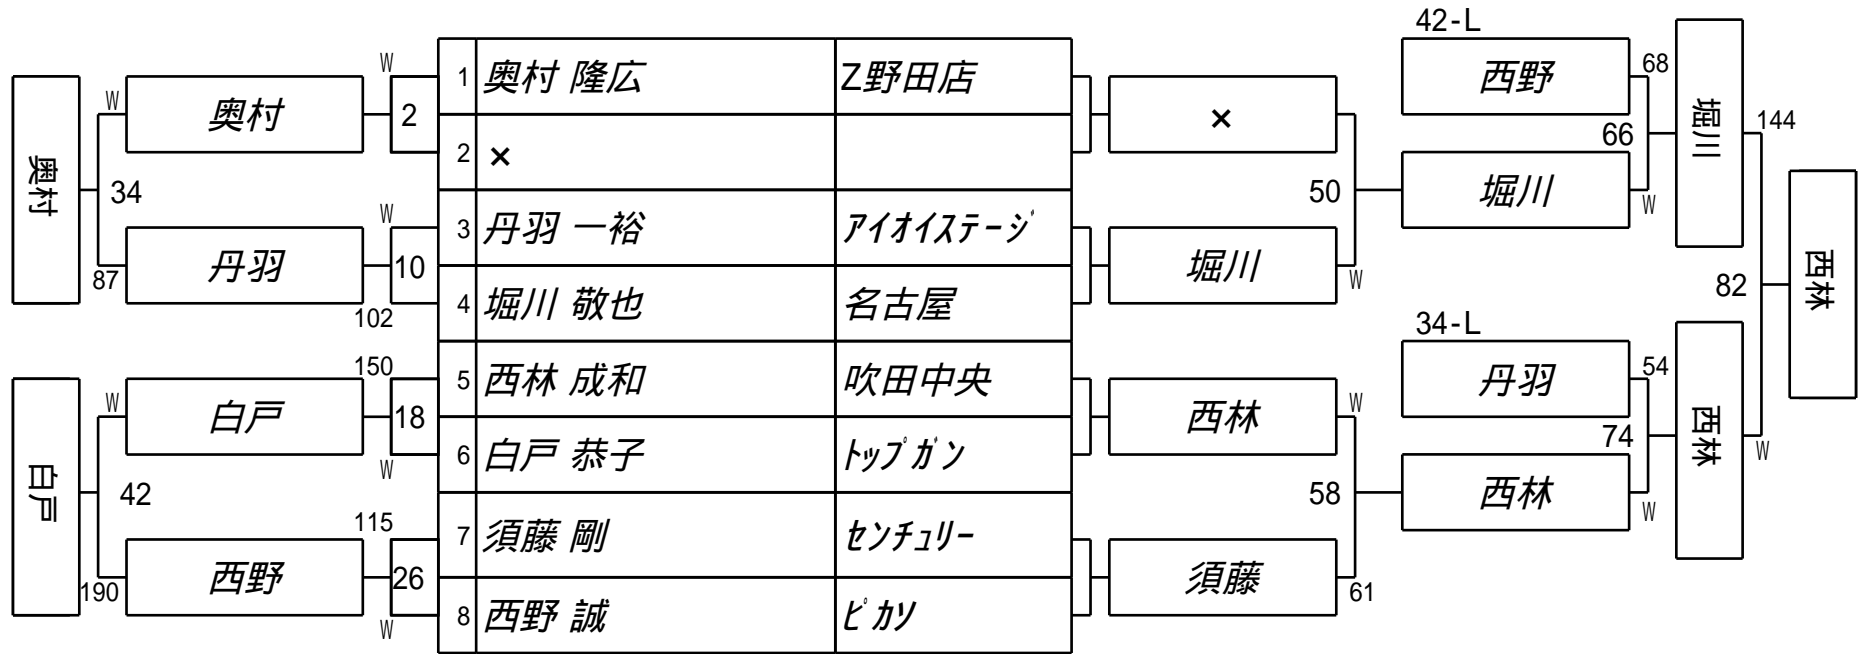

第65期名人戦 関西D級戦  
1組

試合会場 マグスミノエ  
試合日付 2026.6.21

Winners BRACKET

Losers BRACKET

第65期名人戦 関西D級戦  
2組

試合会場 マグスミノエ  
試合日付 2026.6.21

Winners BRACKET

Losers BRACKET

Winners BRACKET

Losers BRACKET

第65期名人戦 関西D級戦  
8組

試合会場 マグスミノエ  
試合日付 2026.6.21

Winners BRACKET

Losers BRACKET