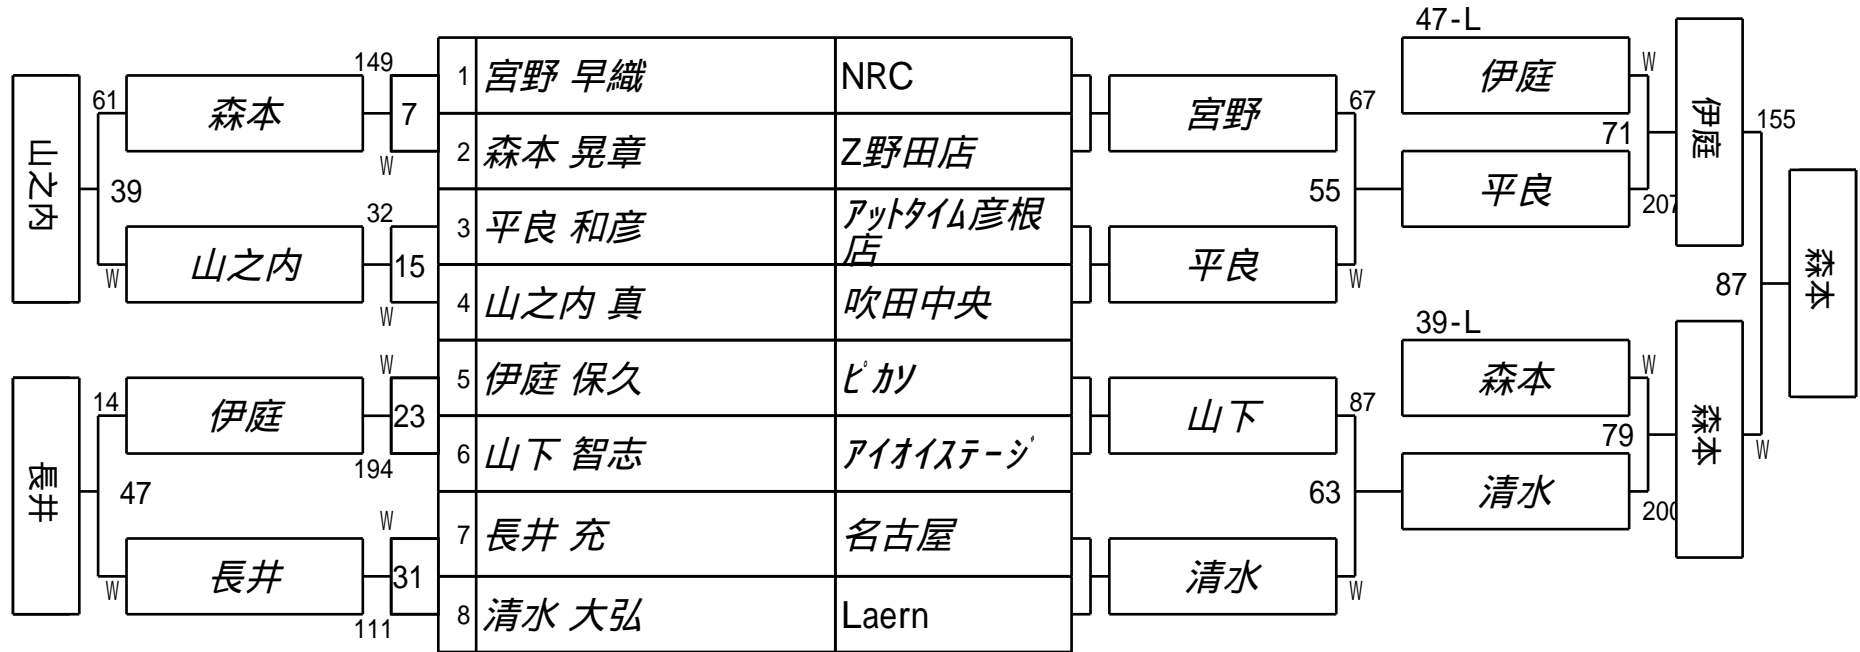

第65期名人戦 関西D級戦  
3組

試合会場 マグスミノエ  
試合日付 2026.6.21

第65期名人戦 関西D級戦  
5組

試合会場 マグスミノエ  
試合日付 2026.6.21

Winners BRACKET

Losers BRACKET

第65期名人戦 関西D級戦  
7組

試合会場 マグスミノエ  
試合日付 2026.6.21

Winners BRACKET

Losers BRACKET

第65期名人戦 関西D級戦  
8組

試合会場 マグスミノエ  
試合日付 2026.6.21

Winners BRACKET

Losers BRACKET