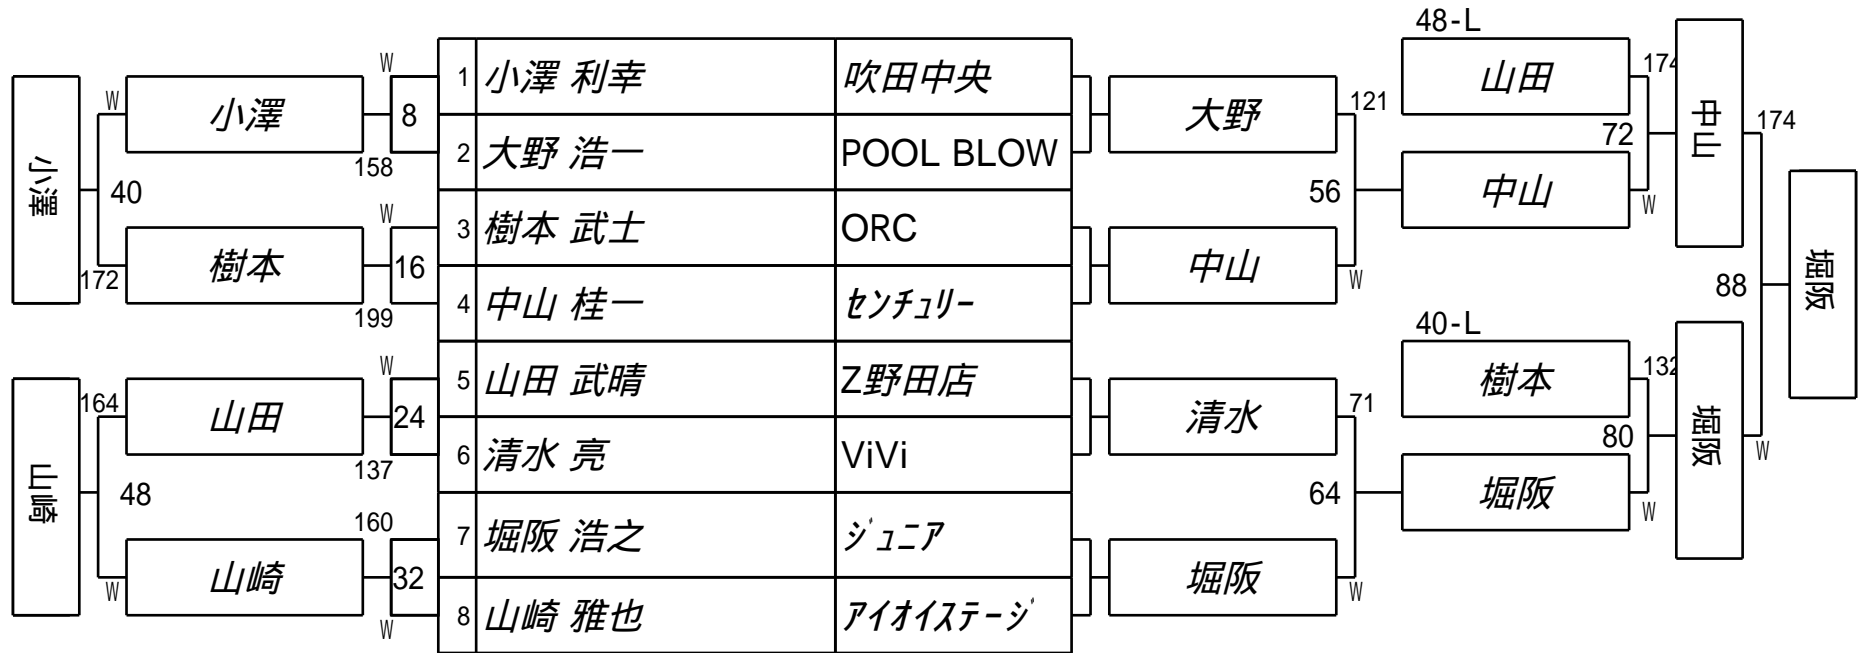

第65期名人戦 関西D級戦  
3組

試合会場 マグスミノエ  
試合日付 2026.6.21

第65期名人戦 関西D級戦  
5組

試合会場 マグスミノエ  
試合日付 2026.6.21

Winners BRACKET

Losers BRACKET

第65期名人戦 関西D級戦  
7組

試合会場 マグスミノエ  
試合日付 2026.6.21

Winners BRACKET

Losers BRACKET

第65期名人戦 関西D級戦  
8組

試合会場 マグスミノエ  
試合日付 2026.6.21

Winners BRACKET

Losers BRACKET