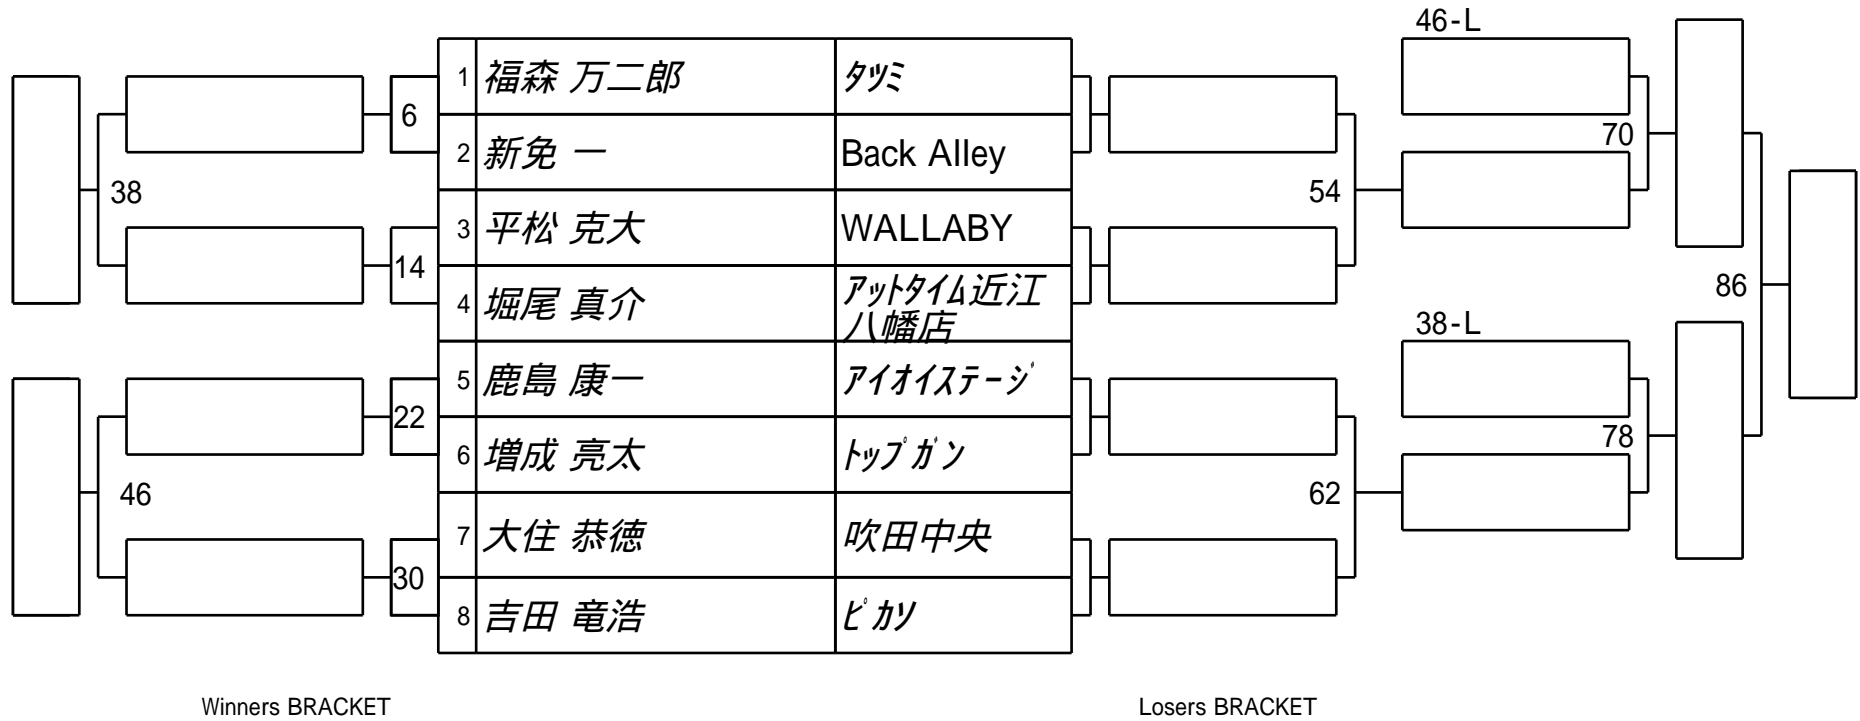

第65期名人戦 関西C級戦
6組

試合会場 マグスミノエ
試合日付 2026.6.21