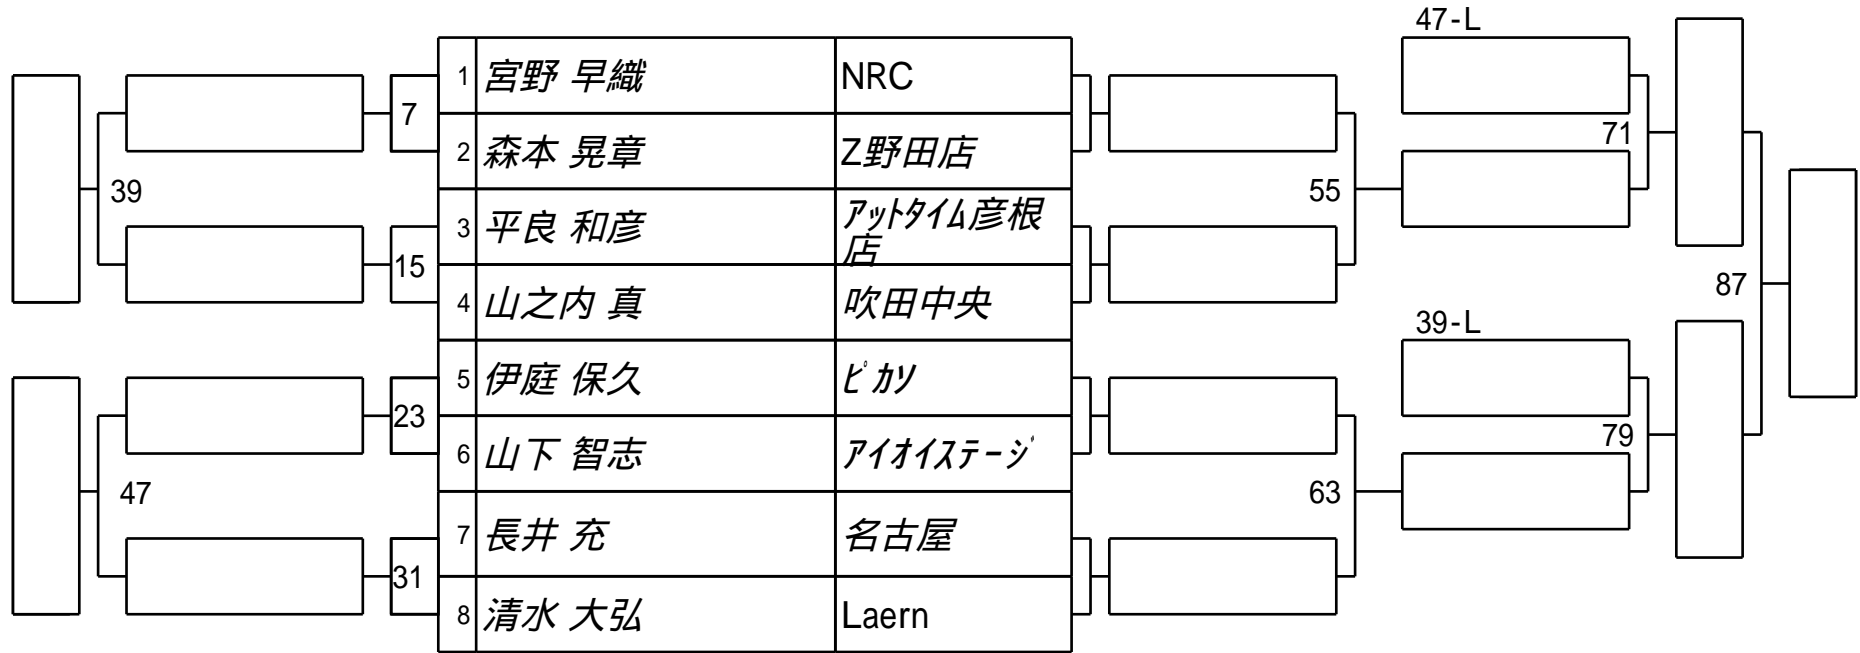

第65期名人戦 関西C級戦
6組

試合会場 マグスミノエ
試合日付 2026.6.21

第65期名人戦 関西C級戦
7組

試合会場 マグスミノエ
試合日付 2026.6.21

Winners BRACKET

Losers BRACKET

第65期名人戦 関西C級戦
8組

試合会場 マグスミノエ
試合日付 2026.6.21