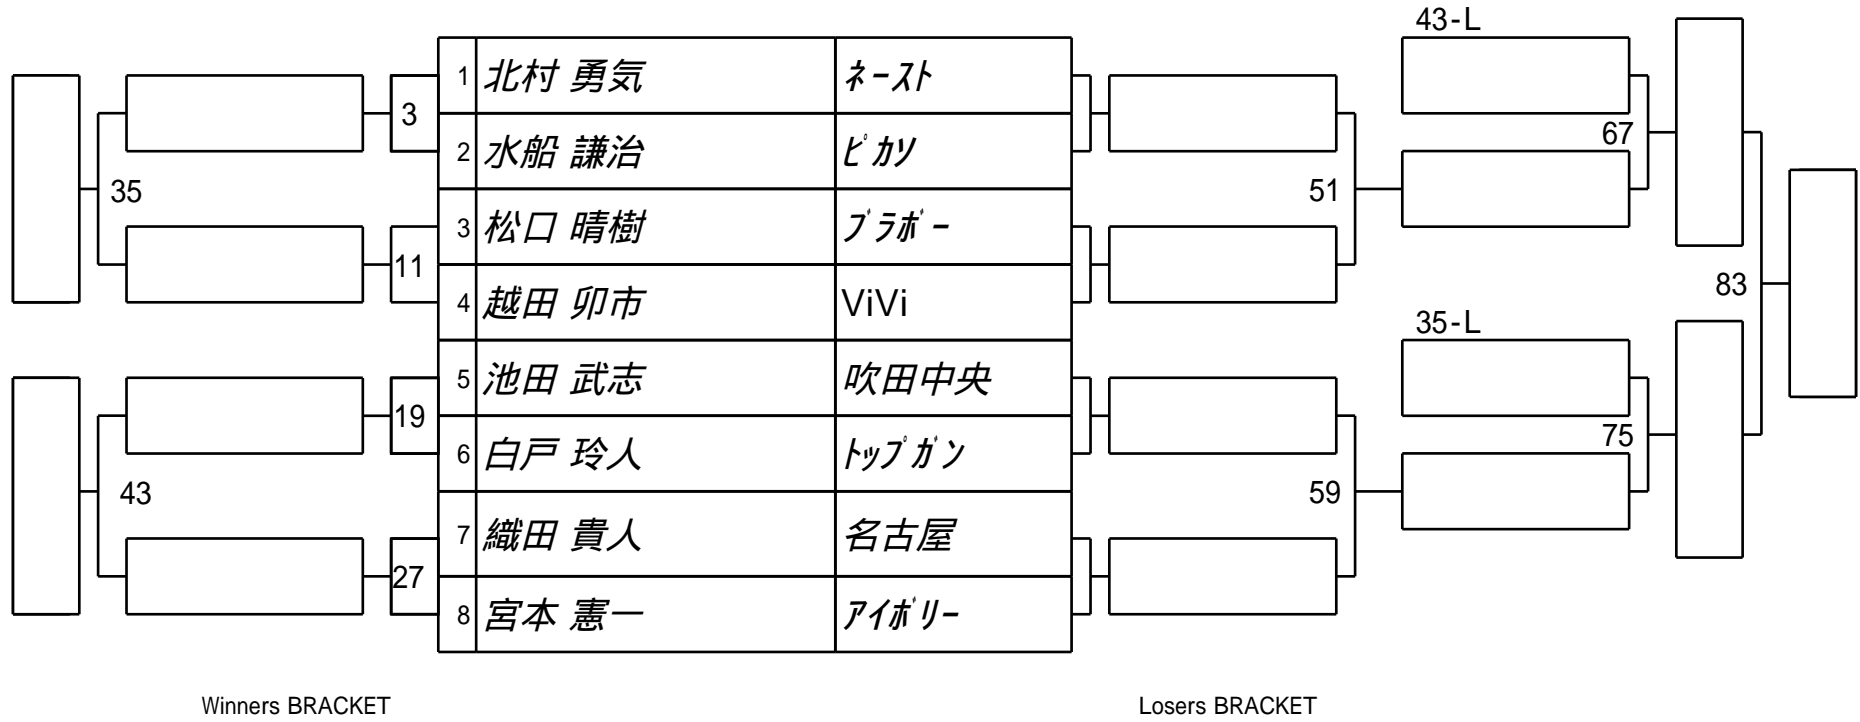

第65期名人戦 関西C級戦
1組

試合会場 マグスミノエ
試合日付 2026.6.21

第65期名人戦 関西C級戦
2組

試合会場 マグスミノエ
試合日付 2026.6.21

第65期名人戦 関西C級戦
3組

試合会場 マグスミノエ
試合日付 2026.6.21

第65期名人戦 関西C級戦
4組

試合会場 マグスミノエ
試合日付 2026.6.21