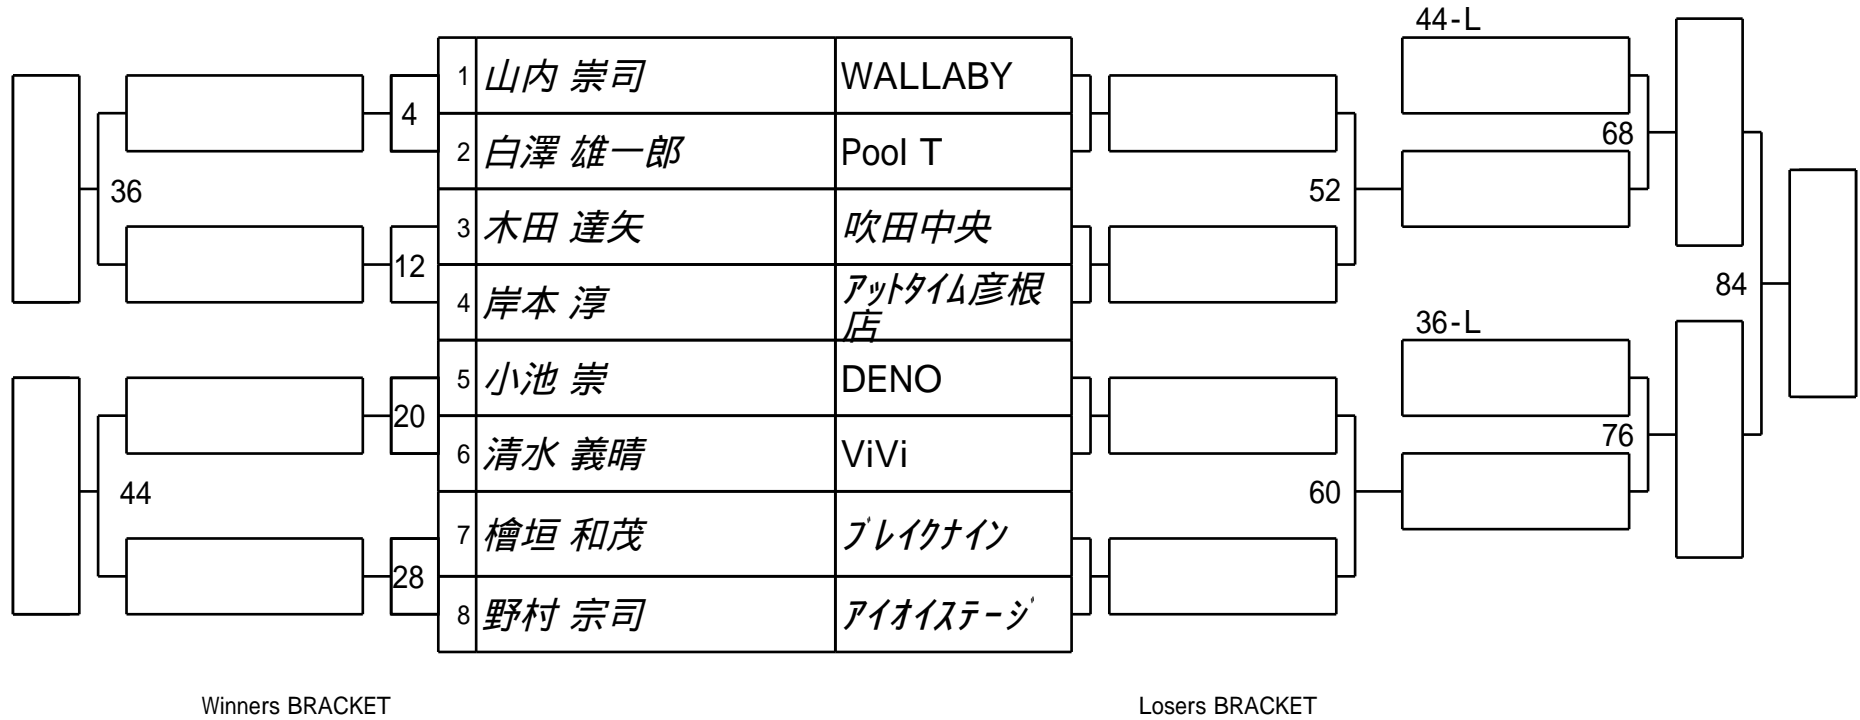

第65期名人戦 関西C級戦
1組

試合会場 マグスミノエ
試合日付 2026.6.21

第65期名人戦 関西C級戦
2組

試合会場 マグスミノエ
試合日付 2026.6.21

第65期名人戦 関西C級戦
3組

試合会場 マグスミノエ
試合日付 2026.6.21

第65期名人戦 関西C級戦
4組

試合会場 マグスミノエ
試合日付 2026.6.21