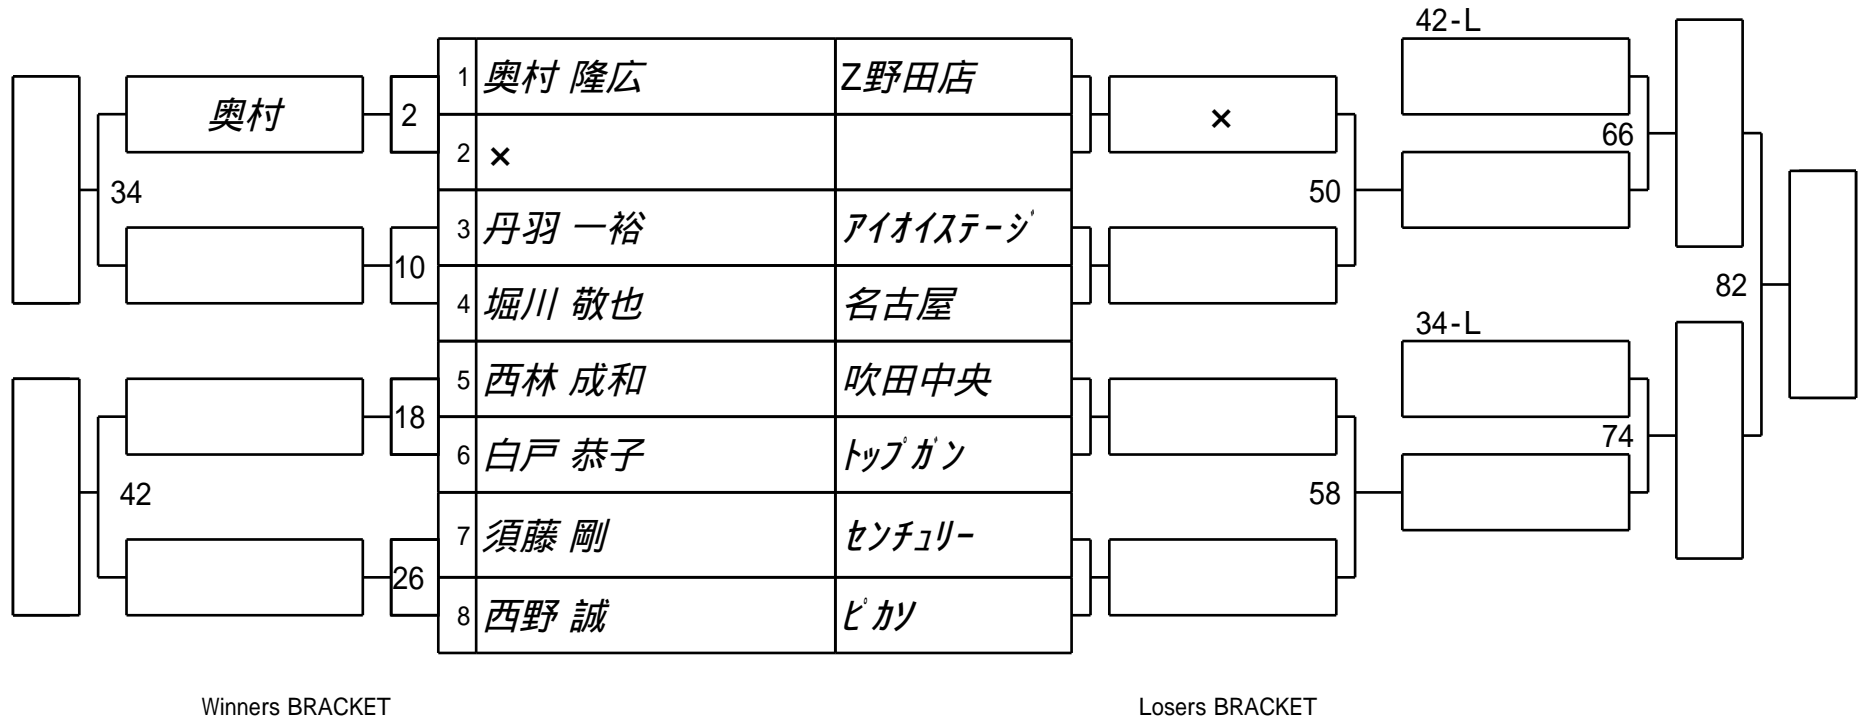

第65期名人戦 関西C級戦
1組

試合会場 マグスミノエ
試合日付 2026.6.21

第65期名人戦 関西C級戦
2組

試合会場 マグスミノエ
試合日付 2026.6.21

第65期名人戦 関西C級戦
3組

試合会場 マグスミノエ
試合日付 2026.6.21

第65期名人戦 関西C級戦
4組

試合会場 マグスミノエ
試合日付 2026.6.21