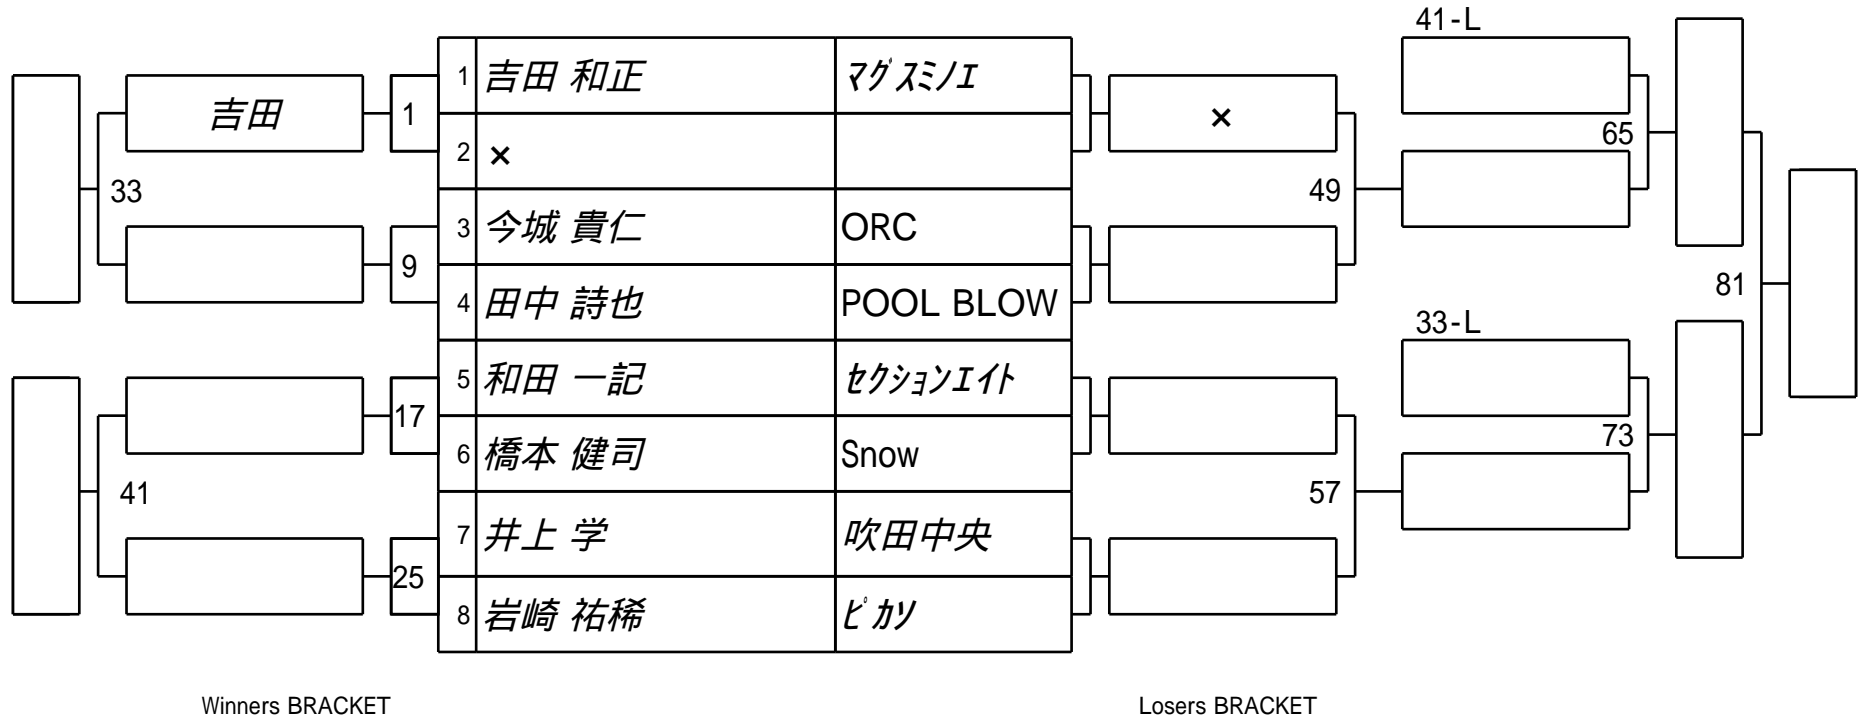

第65期名人戦 関西C級戦
1組

試合会場 マグスミノエ
試合日付 2026.6.21

第65期名人戦 関西C級戦
2組

試合会場 マグスミノエ
試合日付 2026.6.21

第65期名人戦 関西C級戦
3組

試合会場 マグスミノエ
試合日付 2026.6.21

第65期名人戦 関西C級戦
4組

試合会場 マグスミノエ
試合日付 2026.6.21