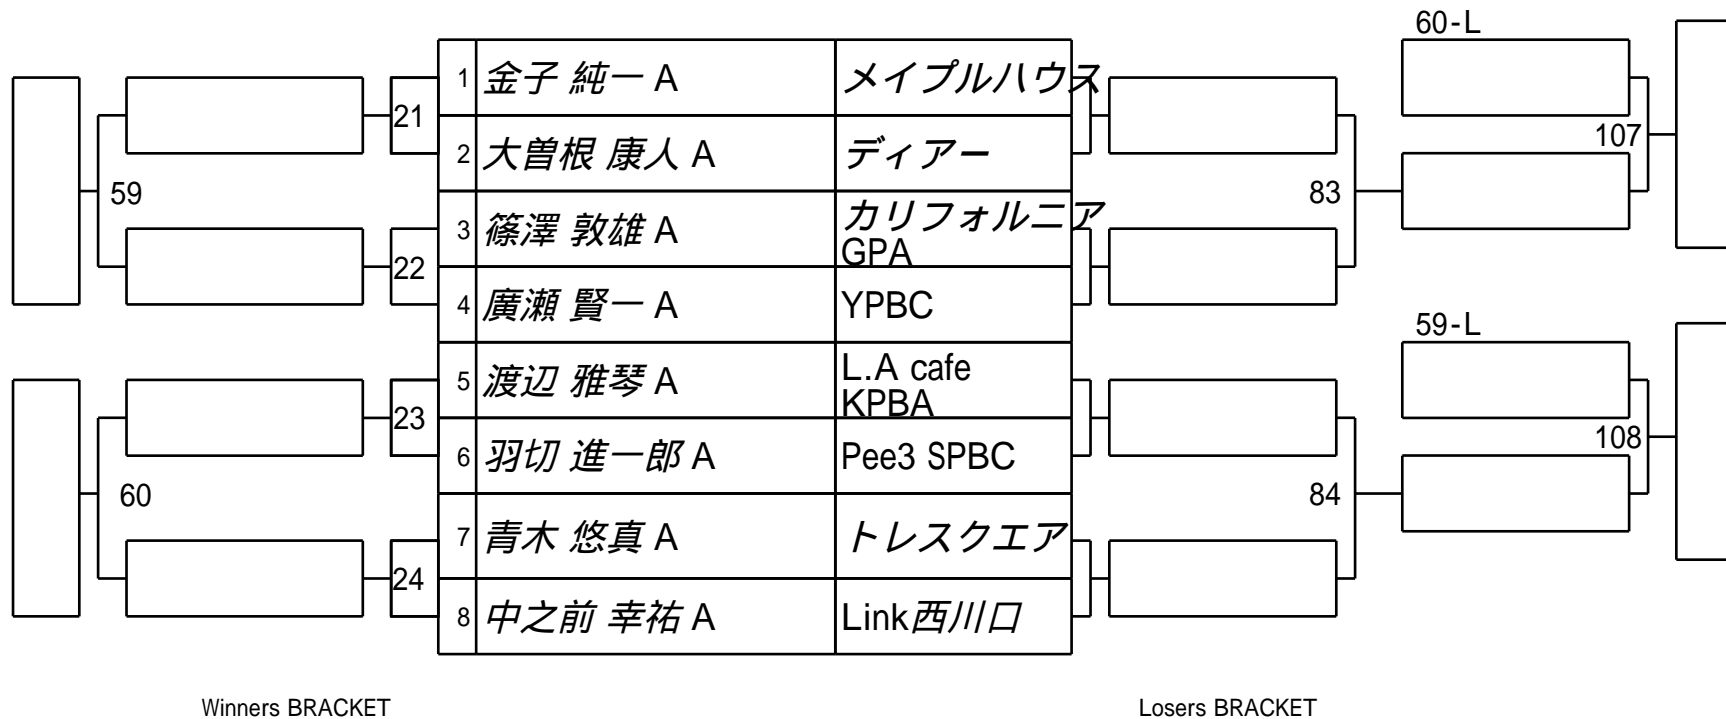

試合日付 2026/6/27

敗者側は1ラックダウンです
 ダブルイリミネーションで4名選出後
 同会場内にて予備決勝シングル1回戦を行います

2026東日本山梨（予選）

4組

試合会場 UNICORN

試合日付 2026/6/27

敗者側は1ラックダウンです
 ダブルイリミネーションで4名選出後
 同会場内にて予備決勝シングル1回戦を行います

Winners BRACKET

Losers BRACKET

2026東日本山梨（予選）

6組

試合会場 UNICORN

試合日付 2026/6/27

敗者側は1ラックダウンです
 ダブルイリミネーションで4名選出後
 同会場内にて予備決勝シングル1回戦を行います

2026東日本山梨（予選）

8組

試合会場 グロッタアズーラ

試合日付 2026/6/27

敗者側は1ラックダウンです
 ダブルイリミネーションで4名選出後
 同会場内にて予備決勝シングル1回戦を行います

2026東日本山梨（予選）

10 組

試合会場 グロッタアズーラ

試合日付 2026/6/27

敗者側は1ラックダウンです
 ダブルイリミネーションで4名選出後
 同会場内にて予備決勝シングル1回戦を行います