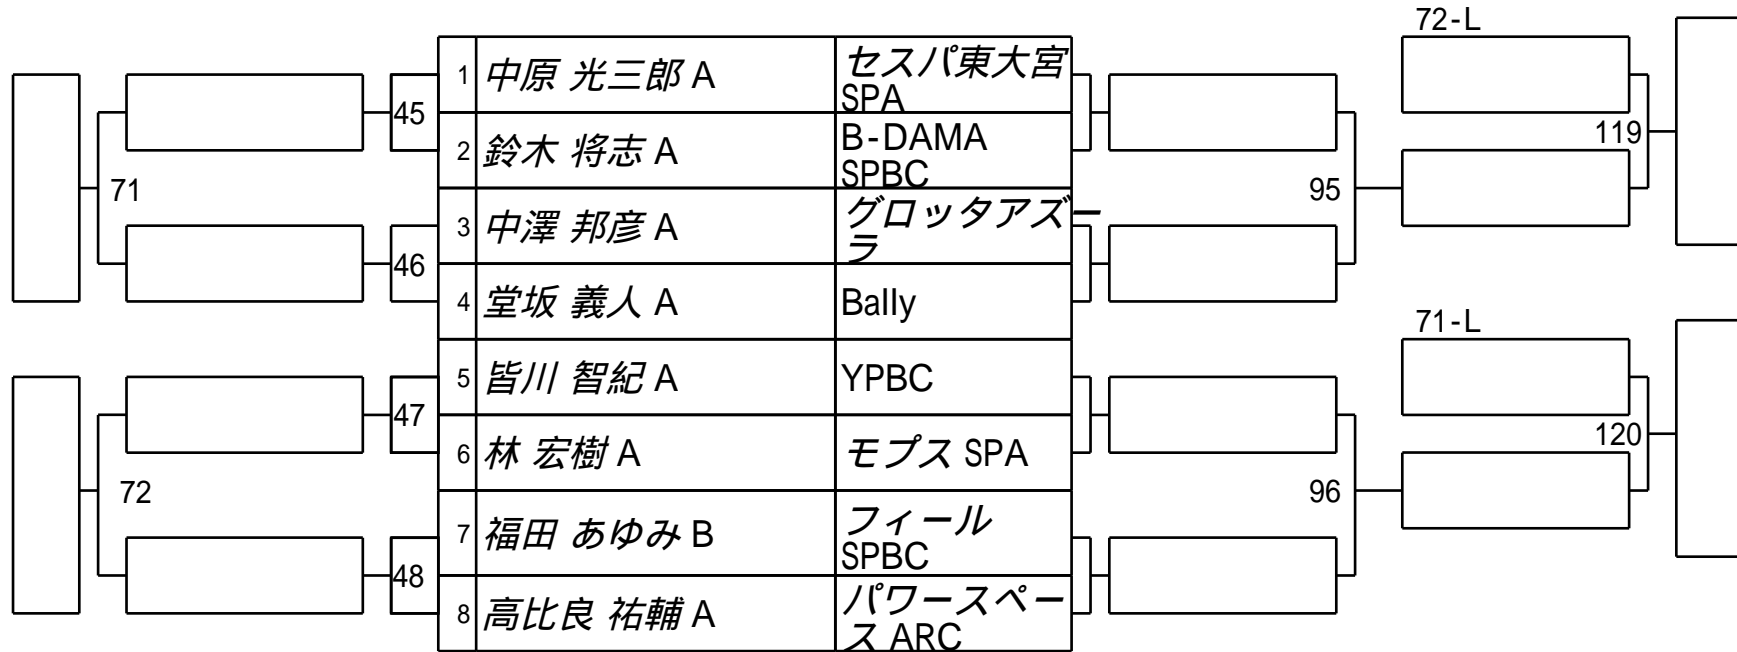

試合日付 2026/6/27

敗者側は1ラックダウンです
 ダブルイリミネーションで4名選出後
 同会場内にて予備決勝シングル1回戦を行います

2026東日本山梨（予選）

4組

試合会場 UNICORN

試合日付 2026/6/27

敗者側は1ラックダウンです
 ダブルイリミネーションで4名選出後
 同会場内にて予備決勝シングル1回戦を行います

Winners BRACKET

試合会場 グロッタアズーラ

試合日付 2026/6/27

敗者側は1ラックダウンです
 ダブルイリミネーションで4名選出後
 同会場内にて予備決勝シングル1回戦を行います

2026東日本山梨（予選）

10 組

試合会場 グロッタアズーラ

試合日付 2026/6/27

敗者側は1ラックダウンです
 ダブルイリミネーションで4名選出後
 同会場内にて予備決勝シングル1回戦を行います

2026東日本山梨（予選）

11 組

試合会場 グロッタアズーラ

試合日付 2026/6/27

敗者側は1ラックダウンです
 ダブルイリミネーションで4名選出後
 同会場内にて予備決勝シングル1回戦を行います

2026東日本山梨（予選）

12 組

試合会場 グロッタアズーラ

試合日付 2026/6/27

敗者側は1ラックダウンです
 ダブルイリミネーションで4名選出後
 同会場内にて予備決勝シングル1回戦を行います

Winners BRACKET

Losers BRACKET