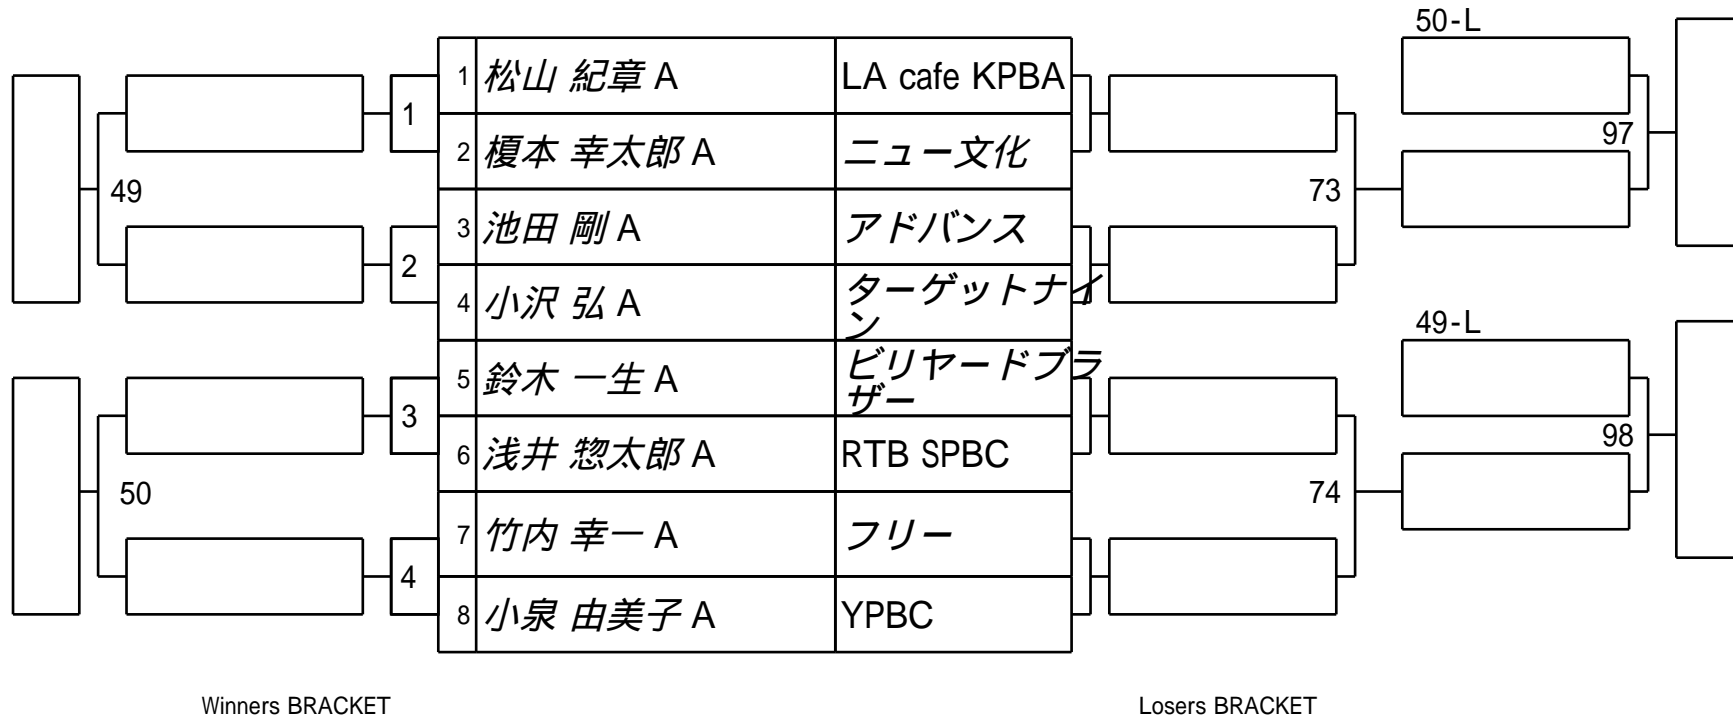

★チェスクロック使用

待ち時間は 1 ラック 6 分となります。（勝者側 A 級 30 分 B 級 24 分、敗者側 A 級 24 分 B 級 18 分）

時間切れ後は、ショットクロック 30 秒（エクステンションなし）です。

★3 店舗開催となるため、駐車場や喫煙など、周辺に迷惑の掛からぬようマナーを守ってご参加ください。

★スタンバイコールを行います。

試合呼出後、5 分を経過しても台に来られない場合には「不戦敗」となるのでご注意ください。

2026東日本山梨（予選）

1組

試合会場 ターゲットナイン

試合日付 2026/6/27

敗者側は1ラックダウンです
 ダブルイリミネーションで4名選出後
 同会場内にて予備決勝シングル1回戦を行います

2026東日本山梨（予選）

3組

試合会場 ターゲットナイン