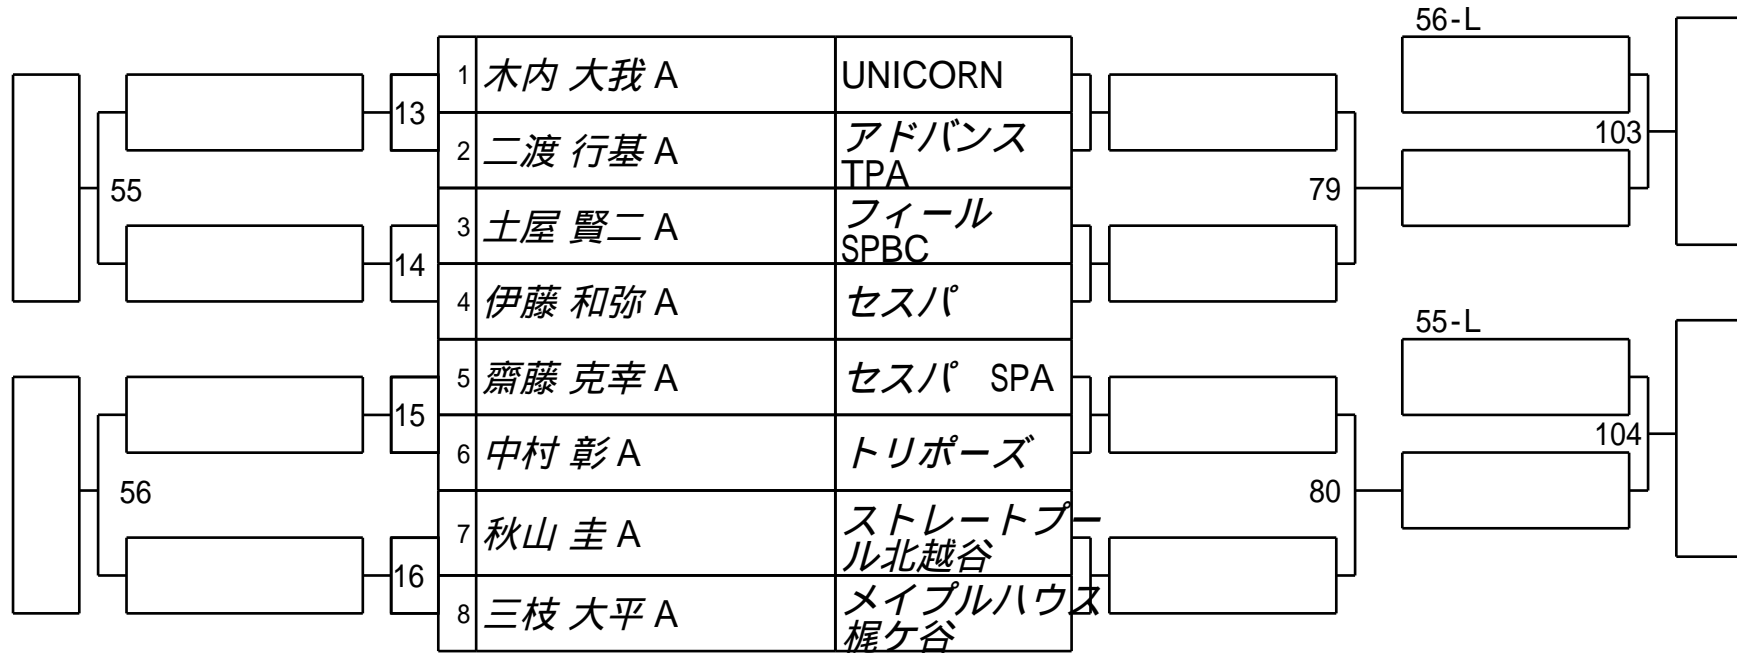

試合日付 2026/6/27

敗者側は1ラックダウンです
 ダブルイリミネーションで4名選出後
 同会場内にて予備決勝シングル1回戦を行います

2026東日本山梨（予選）

4組

試合会場 UNICORN

試合日付 2026/6/27

敗者側は1ラックダウンです
 ダブルイリミネーションで4名選出後
 同会場内にて予備決勝シングル1回戦を行います

Winners BRACKET

Losers BRACKET

2026東日本山梨（予選）

6組

試合会場 UNICORN

試合日付 2026/6/27

敗者側は1ラックダウンです
 ダブルイリミネーションで4名選出後
 同会場内にて予備決勝シングル1回戦を行います

2026東日本山梨（予選）

8組