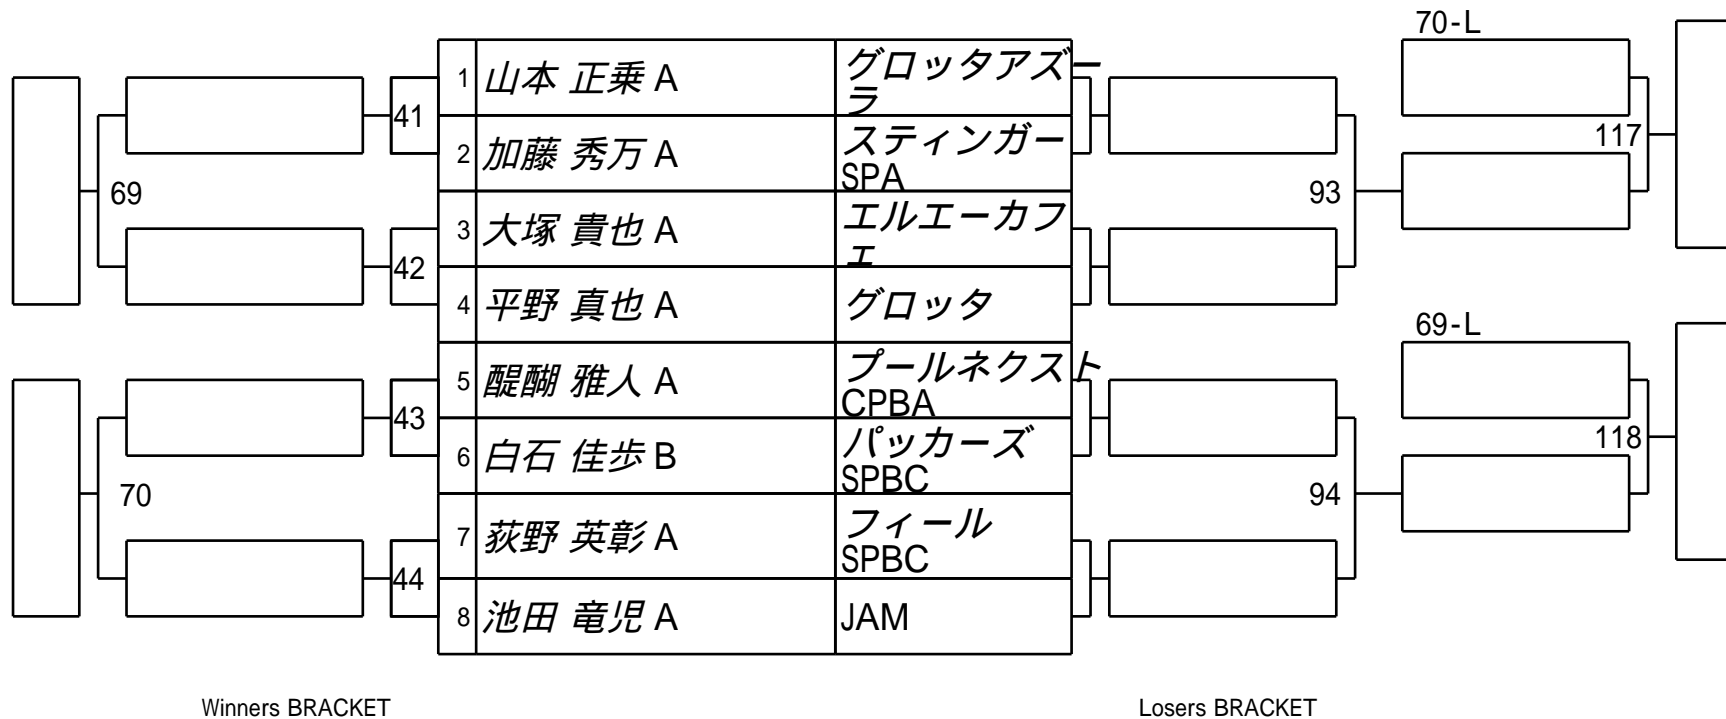

試合日付 2026/6/27

敗者側は1ラックダウンです
 ダブルイリミネーションで4名選出後
 同会場内にて予備決勝シングル1回戦を行います

2026東日本山梨（予選）

4組

試合会場 UNICORN

試合日付 2026/6/27

敗者側は1ラックダウンです
 ダブルイリミネーションで4名選出後
 同会場内にて予備決勝シングル1回戦を行います

Winners BRACKET

Losers BRACKET

2026東日本山梨（予選）

6組

試合会場 UNICORN

試合日付 2026/6/27

敗者側は1ラックダウンです
 ダブルイリミネーションで4名選出後
 同会場内にて予備決勝シングル1回戦を行います

2026東日本山梨（予選）

8組

試合会場 グロッタアズーラ

試合日付 2026/6/27

敗者側は1ラックダウンです
 ダブルイリミネーションで4名選出後
 同会場内にて予備決勝シングル1回戦を行います

2026東日本山梨（予選）

10 組

試合会場 グロッタアズーラ

試合日付 2026/6/27

敗者側は1ラックダウンです
 ダブルイリミネーションで4名選出後
 同会場内にて予備決勝シングル1回戦を行います

2026東日本山梨（予選）

11 組

試合会場 グロッタアズーラ

試合日付 2026/6/27

敗者側は1ラックダウンです
 ダブルイリミネーションで4名選出後
 同会場内にて予備決勝シングル1回戦を行います

2026東日本山梨（予選）

12 組

試合会場 グロッタアズーラ