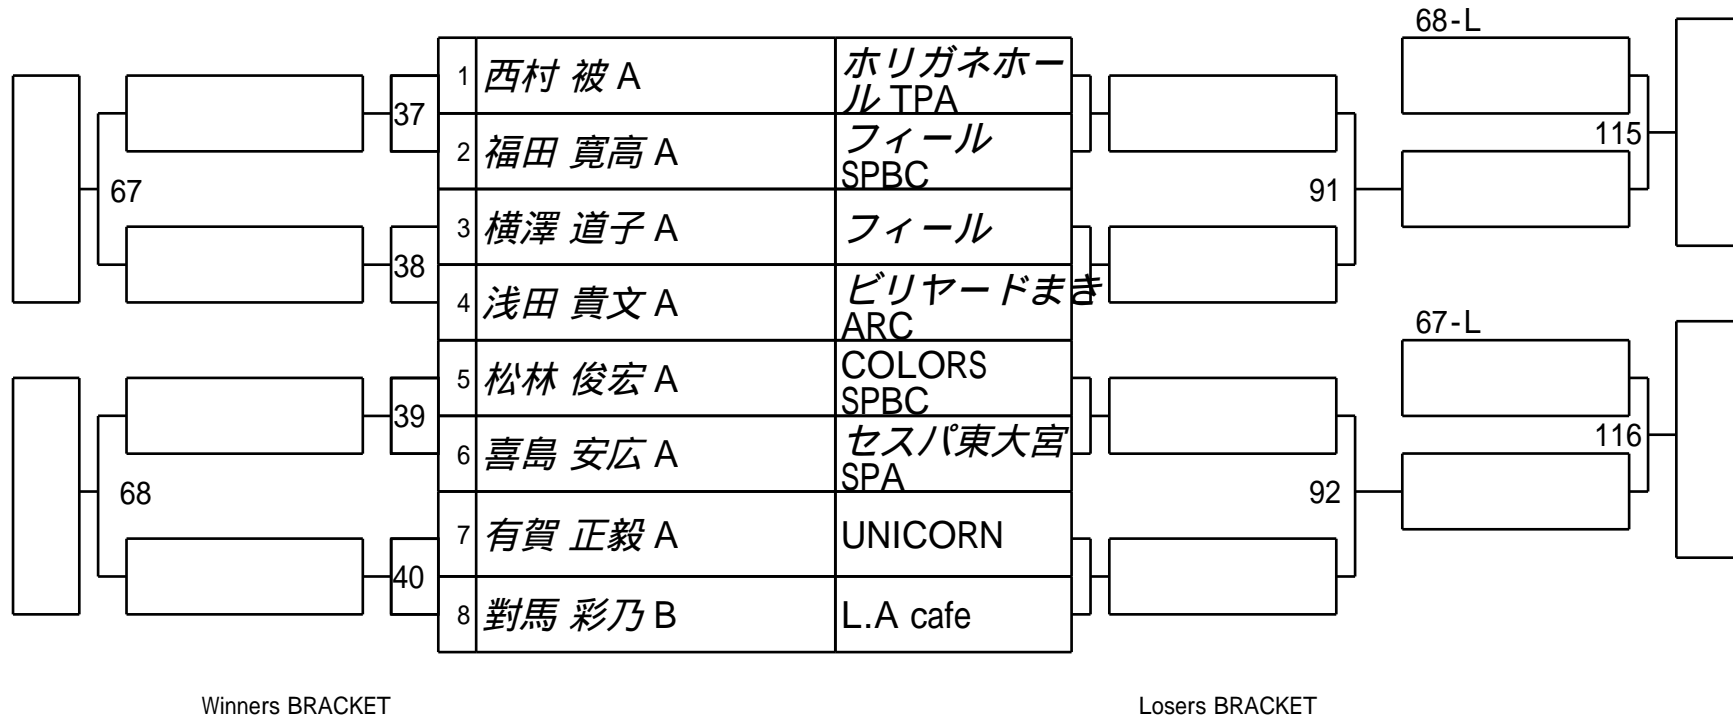

試合日付 2026/6/27

敗者側は1ラックダウンです
 ダブルイリミネーションで4名選出後
 同会場内にて予備決勝シングル1回戦を行います

2026東日本山梨（予選）

4組

試合会場 UNICORN

試合日付 2026/6/27

敗者側は1ラックダウンです
 ダブルイリミネーションで4名選出後
 同会場内にて予備決勝シングル1回戦を行います

Winners BRACKET

Losers BRACKET

2026東日本山梨（予選）

6組

試合会場 UNICORN

試合日付 2026/6/27

敗者側は1ラックダウンです
 ダブルイリミネーションで4名選出後
 同会場内にて予備決勝シングル1回戦を行います

2026東日本山梨（予選）

8組

試合会場 グロッタアズーラ

試合日付 2026/6/27

敗者側は1ラックダウンです
 ダブルイリミネーションで4名選出後
 同会場内にて予備決勝シングル1回戦を行います

2026東日本山梨（予選）

10 組

試合会場 グロッタアズーラ

試合日付 2026/6/27

敗者側は1ラックダウンです
 ダブルイリミネーションで4名選出後
 同会場内にて予備決勝シングル1回戦を行います

2026東日本山梨（予選）

11 組

試合会場 グロッタアズーラ

試合日付 2026/6/27

敗者側は1ラックダウンです
 ダブルイリミネーションで4名選出後
 同会場内にて予備決勝シングル1回戦を行います

2026東日本山梨（予選）

12 組

試合会場 グロッタアズーラ