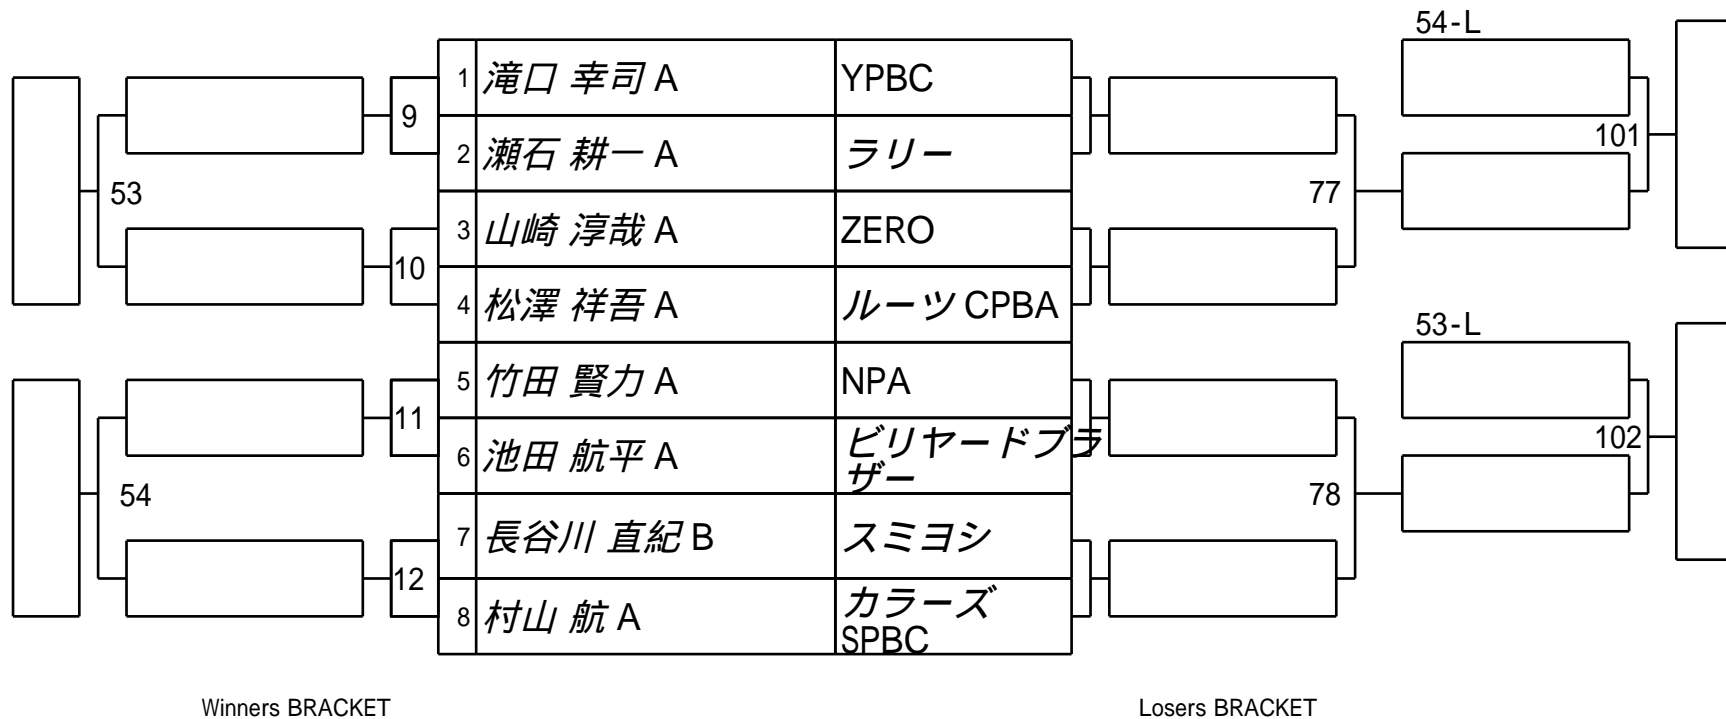

2026東日本山梨（予選）

1組

試合会場 ターゲットナイン

試合日付 2026/6/27

敗者側は1ラックダウンです
 ダブルイリミネーションで4名選出後
 同会場内にて予備決勝シングル1回戦を行います

2026東日本山梨（予選）

3組

試合会場 ターゲットナイン

試合日付 2026/6/27

敗者側は1ラックダウンです
 ダブルイリミネーションで4名選出後
 同会場内にて予備決勝シングル1回戦を行います

2026東日本山梨（予選）

4組

試合会場 UNICORN

試合日付 2026/6/27

敗者側は1ラックダウンです
 ダブルイリミネーションで4名選出後
 同会場内にて予備決勝シングル1回戦を行います

Winners BRACKET