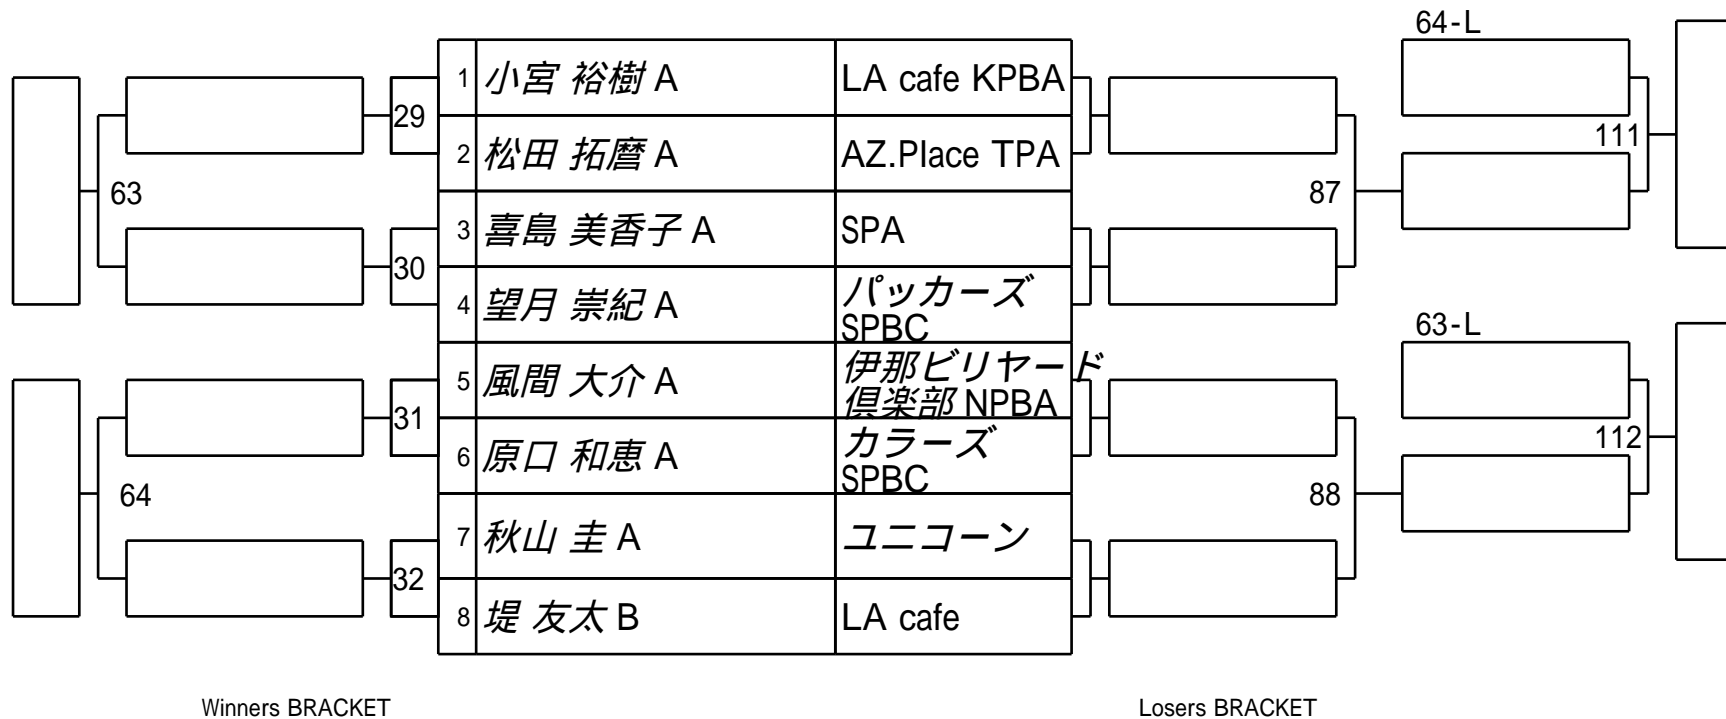

試合日付 2026/6/27

敗者側は1ラックダウンです
 ダブルイリミネーションで4名選出後
 同会場内にて予備決勝シングル1回戦を行います

2026東日本山梨（予選）

4組

試合会場 UNICORN

試合日付 2026/6/27

敗者側は1ラックダウンです
 ダブルイリミネーションで4名選出後
 同会場内にて予備決勝シングル1回戦を行います

Winners BRACKET

Losers BRACKET

2026東日本山梨（予選）

6組

試合会場 UNICORN

試合日付 2026/6/27

敗者側は1ラックダウンです
 ダブルイリミネーションで4名選出後
 同会場内にて予備決勝シングル1回戦を行います

2026東日本山梨（予選）

8組

試合会場 グロッタアズーラ

試合日付 2026/6/27

敗者側は1ラックダウンです
 ダブルイリミネーションで4名選出後
 同会場内にて予備決勝シングル1回戦を行います

2026東日本山梨（予選）

10 組

試合会場 グロッタアズーラ

試合日付 2026/6/27

敗者側は1ラックダウンです
 ダブルイリミネーションで4名選出後
 同会場内にて予備決勝シングル1回戦を行います