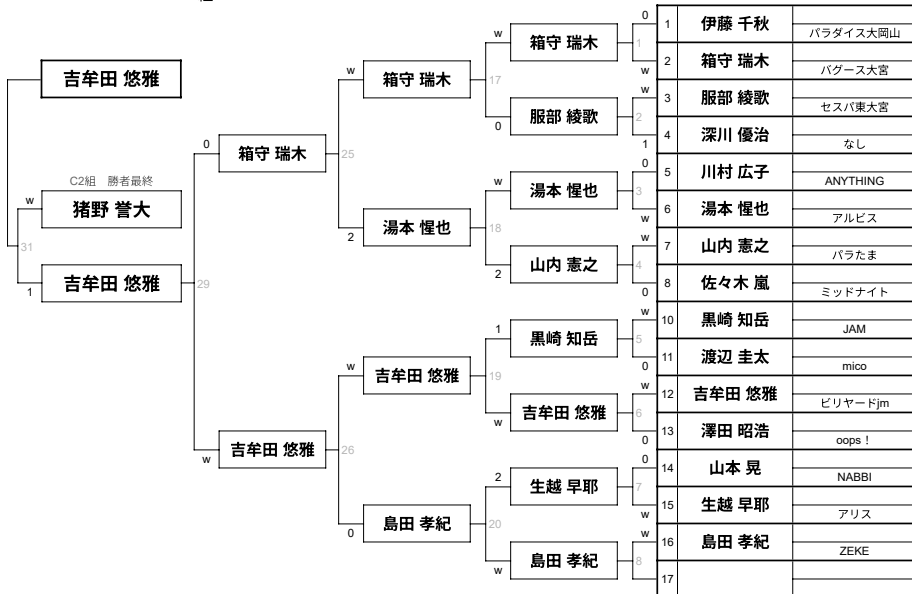

2026年 全関東 【C級】

2026/5/24

BILLIARD ROSA

参加：29名

C1 組

2026年 全関東 【C級】

2026/5/24

BILLIARD ROSA

参加：29名

C2 組

猪野 誉大	猪野 誉大	伊藤 知希	2	1	荒木 陽子	コウホアロハ	
			9	2	伊藤 知希	NOISY	
		磯部 亮佑	21	3	山田 陸斗	SCRATCH MANIA	
			1	4	磯部 亮佑	Link 相模原	
		猪野 誉大	猪野 誉大	5	5	猪野 誉大	JAM
				22	6	高橋 遥	ハスラー大塚
	佐藤 利広	佐藤 利広	0	7	佐藤 利広	ナビー	
			12	8			
	平山 達大	金子 輝彦	1	10	金子 輝彦	ミコ	
			23	11	中務 秀俊	エイムス	
		平山 達大	14	12	平山 達大	ビリヤードAlice	
			1	13	島田 良太	Zeke	
		大川 剛	大川 剛	15	14	大川 剛	池尻ビリヤード
				24	15	佐々木 加津子	ミッドナイト
	下村 一磨	下村 一磨	16	16	下村 一磨	バラたま	
			1	17			