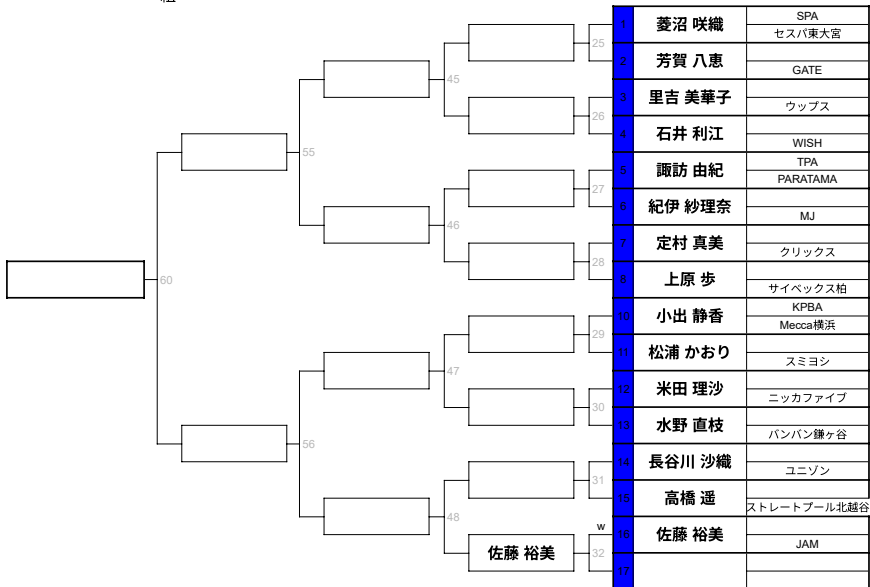

2026年 全関東 【女子級】

2026/5/24
BILLIARD ROSA
参加：63名

L1 組

09:30 - 09:50 集合

2026年 全関東 【女子級】

2026/5/24
BILLIARD ROSA
参加：63名

L2 組

09:30 - 09:50 集合

2026年 全関東 【女子級】

2026/5/24
BILLIARD ROSA
参加：63名

L3 組

10:00 - 10:30 集合

2026年 全関東 【女子級】

2026/5/24
BILLIARD ROSA
参加：63名

L4 組

10:00 - 10:30 集合