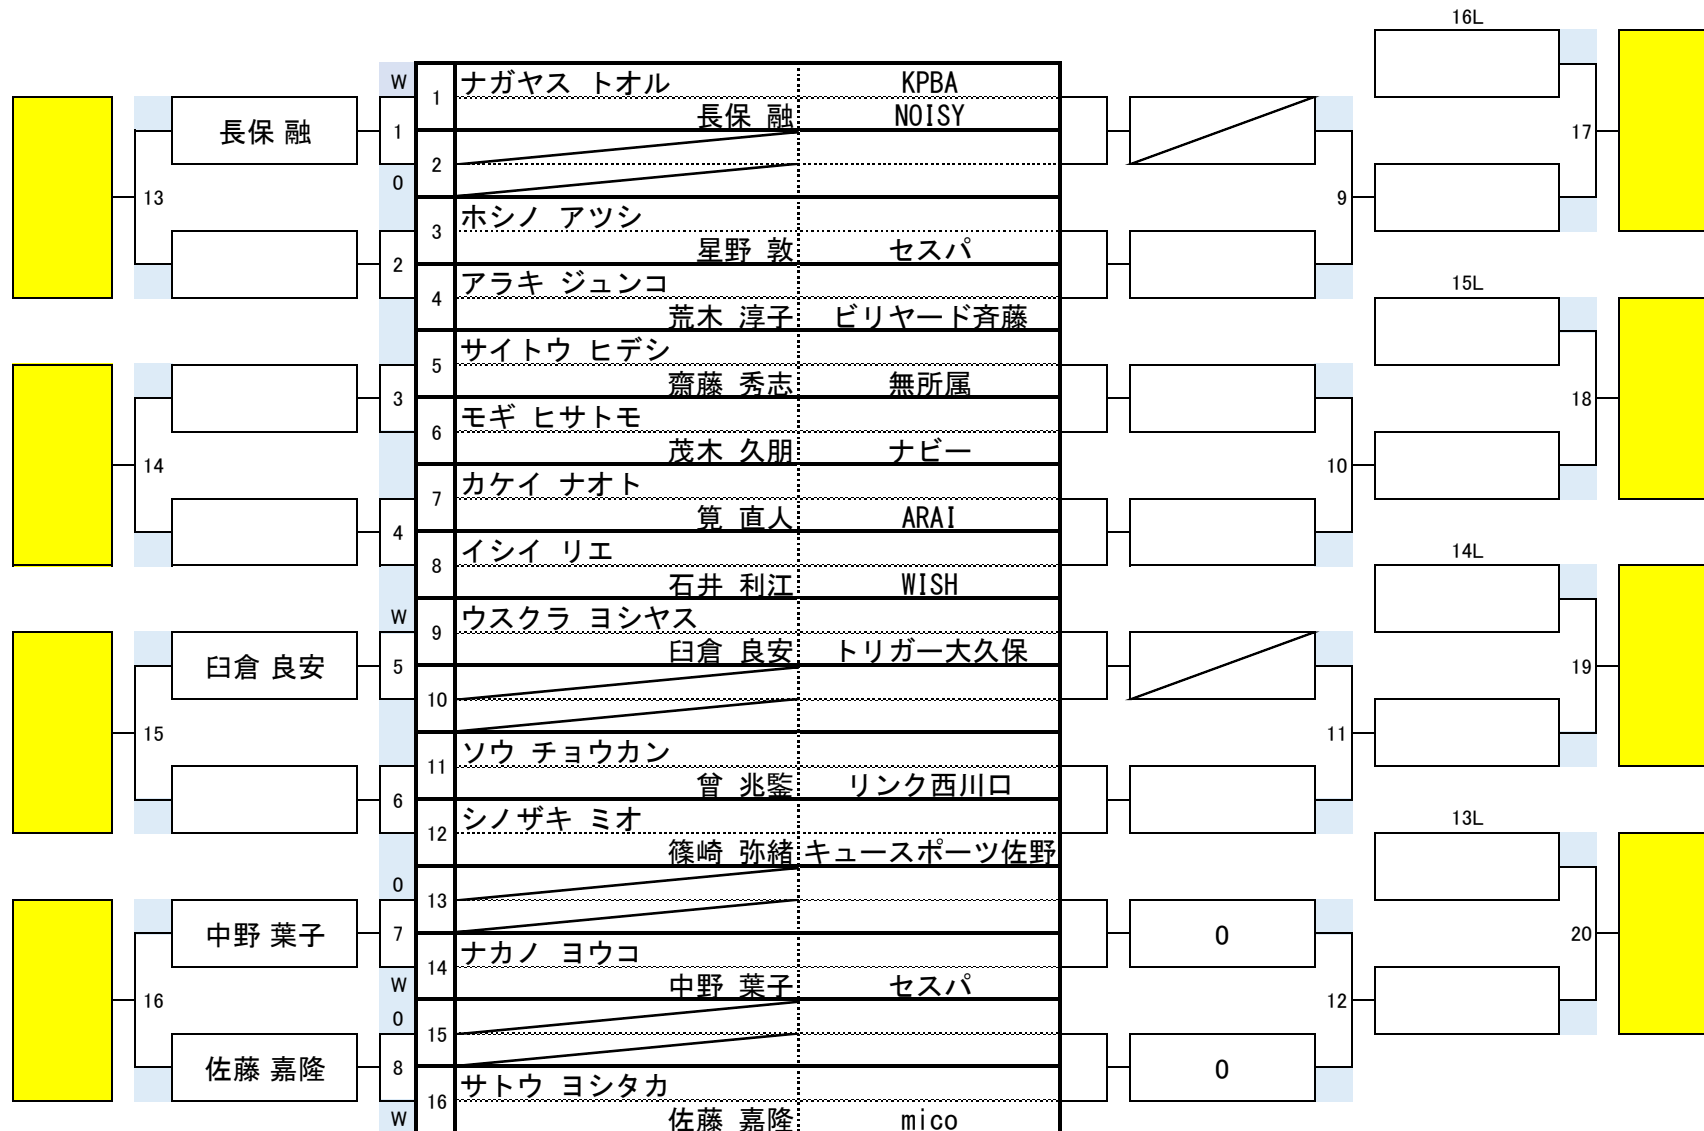

第12回彩の国埼玉BCバトル

開催日	令和8年4月26日
会場	セスパ東大宮
参加人数	99名

2組

1回戦ありの選手：8:30~8:50

2回戦からの選手：9:40~10:00