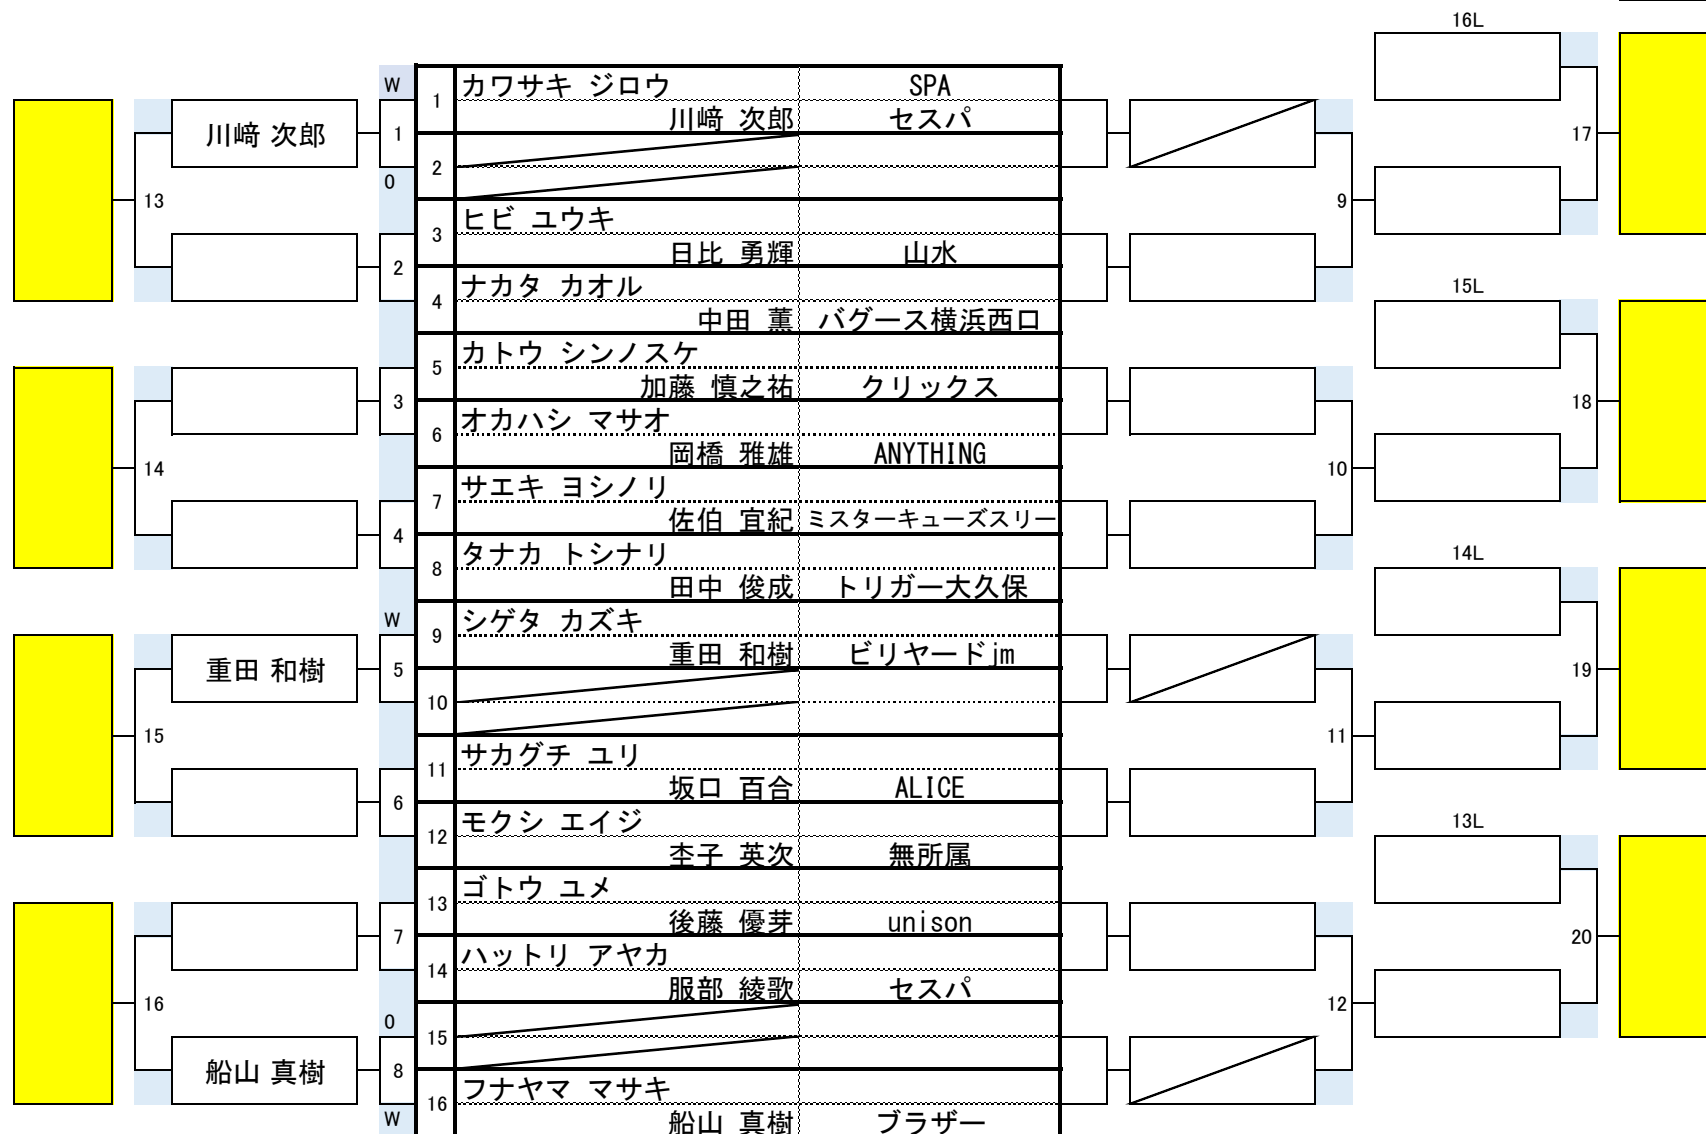

第12回彩の国埼玉BCバトル

開催日	令和8年4月26日
会場	セスパ東大宮
参加人数	99名

3組

1回戦ありの選手：8:30~8:50

2回戦からの選手：9:40~10:00