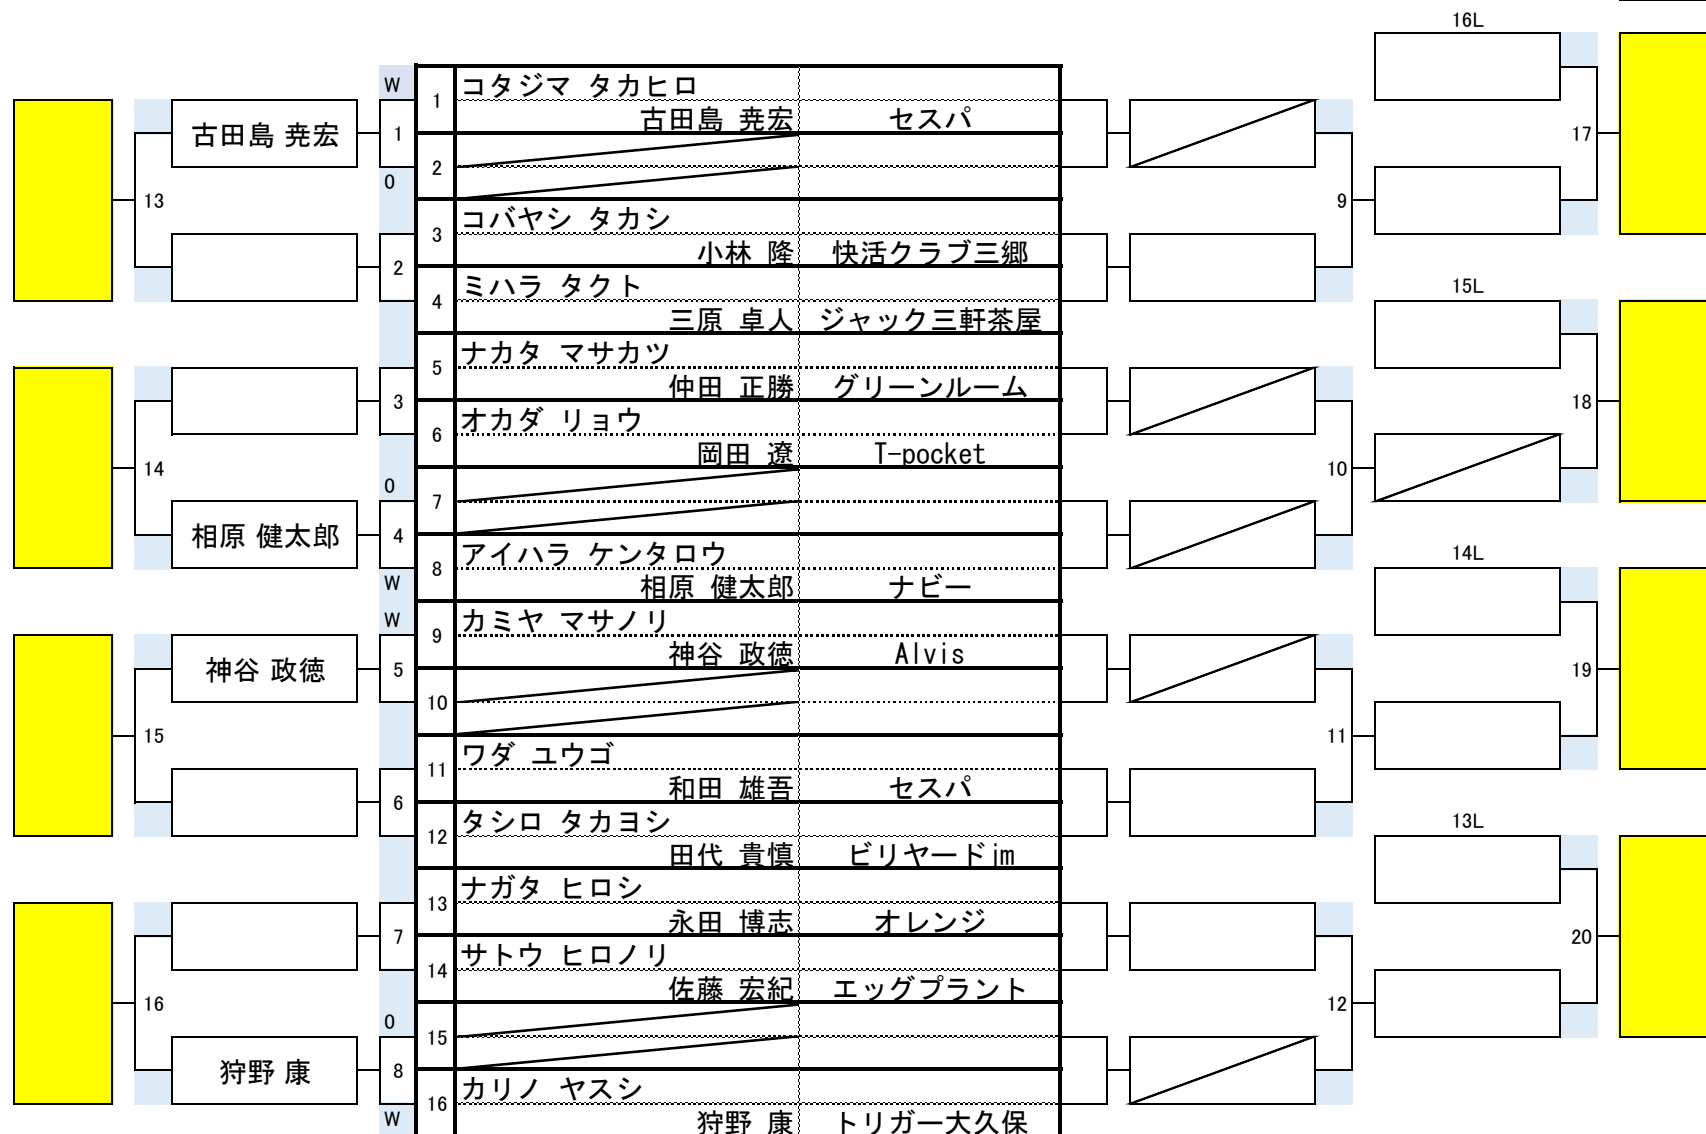

1回戦ありの選手：8:30~8:50

2回戦からの選手：9:40~10:00

第12回彩の国埼玉BCバトル

開催日	令和8年4月26日
会場	セスパ東大宮
参加人数	99名

3組

1回戦ありの選手：8:30~8:50

2回戦からの選手：9:40~10:00

第12回彩の国埼玉BCバトル

開催日	令和8年4月26日
会場	セスパ東大宮
参加人数	99名

4組

1回戦ありの選手：8:30~8:50

2回戦からの選手：9:40~10:00

第12回彩の国埼玉BCバトル

開催日	令和8年4月26日
会場	セスパ東大宮
参加人数	99名

5 組

1回戦ありの選手：12:30~12:50

2回戦からの選手：13:40~14:00

第12回彩の国埼玉BCバトル

開催日	令和8年4月26日
会場	セスパ東大宮
参加人数	99名

6 組

1回戦ありの選手：12:30~12:50

2回戦からの選手：13:40~14:00

第12回彩の国埼玉BCバトル

開催日	令和8年4月26日
会場	セスパ東大宮
参加人数	99名

7組

1回戦ありの選手：12:30~12:50

2回戦からの選手：13:40~14:00

第12回彩の国埼玉BCバトル

開催日	令和8年4月26日
会場	セспа東大宮
参加人数	99名

8 組

1回戦ありの選手：12:30~12:50

2回戦からの選手：13:40~14:00