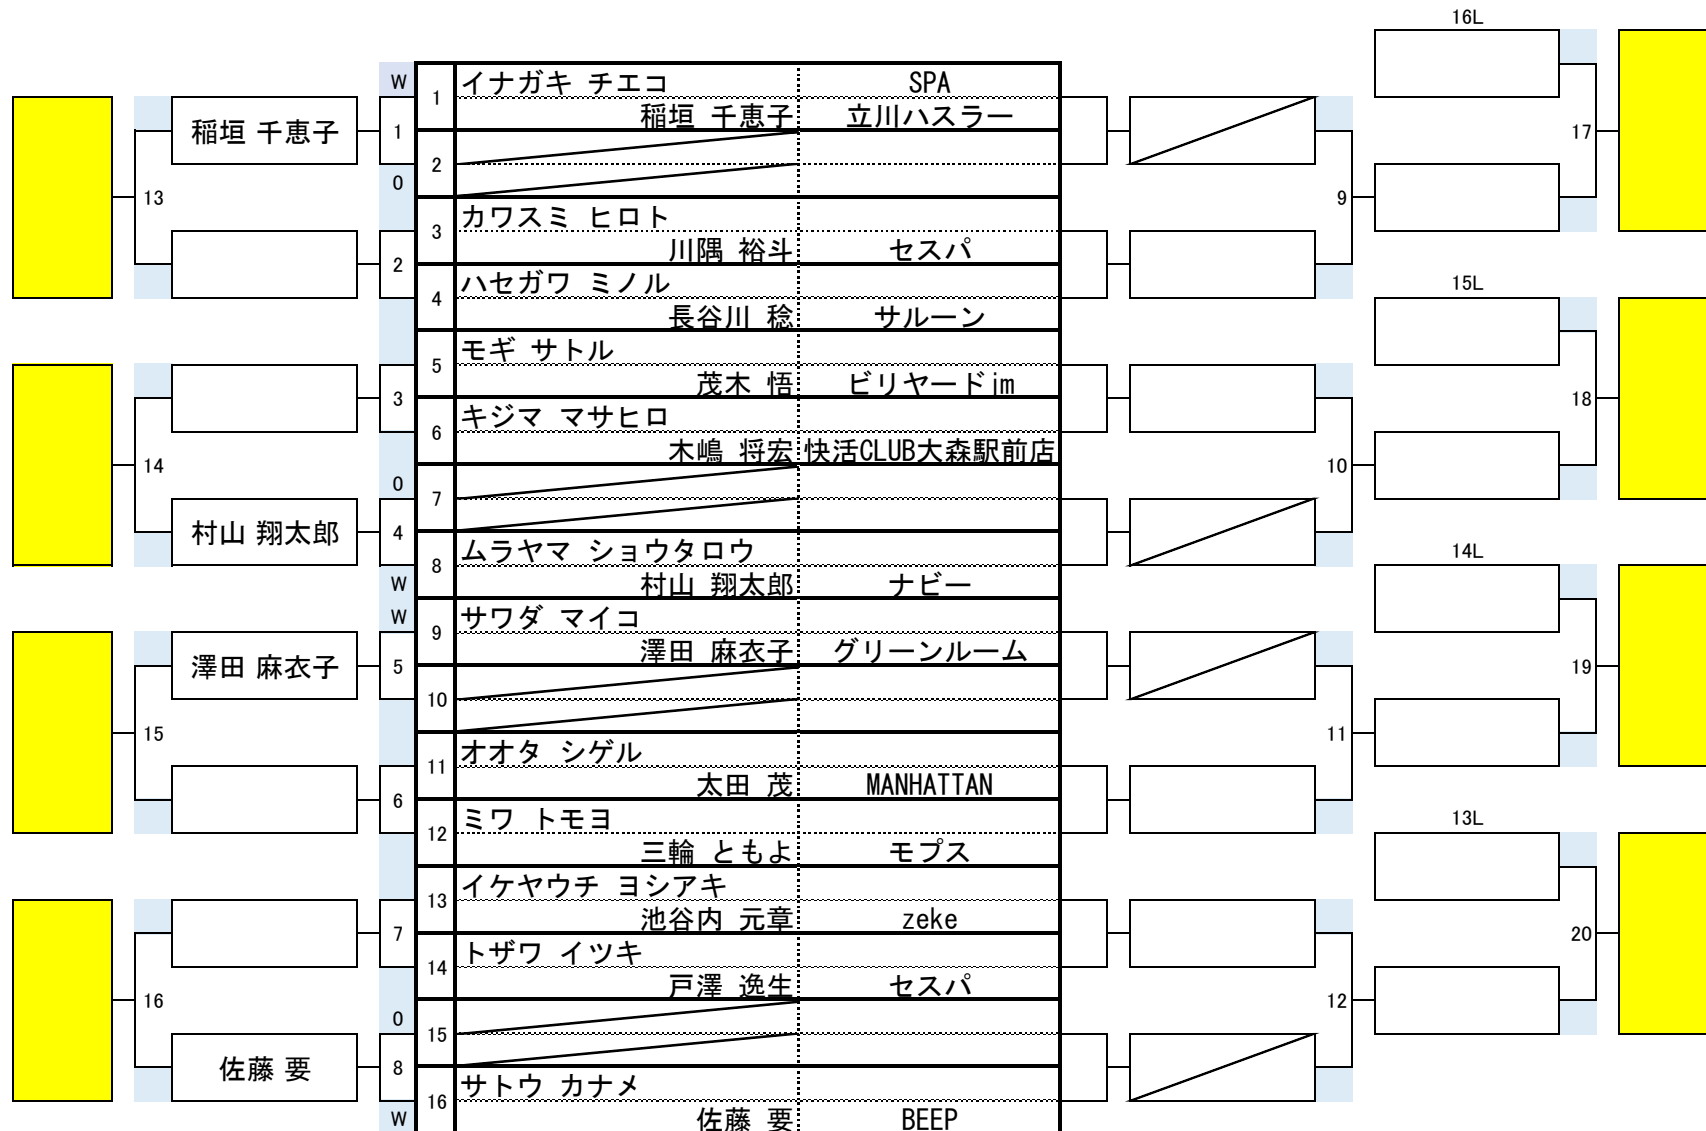

第12回彩の国埼玉BCバトル

開催日	令和8年4月26日
会場	セスパ東大宮
参加人数	99名

6 組

1回戦ありの選手：12:30~12:50

2回戦からの選手：13:40~14:00