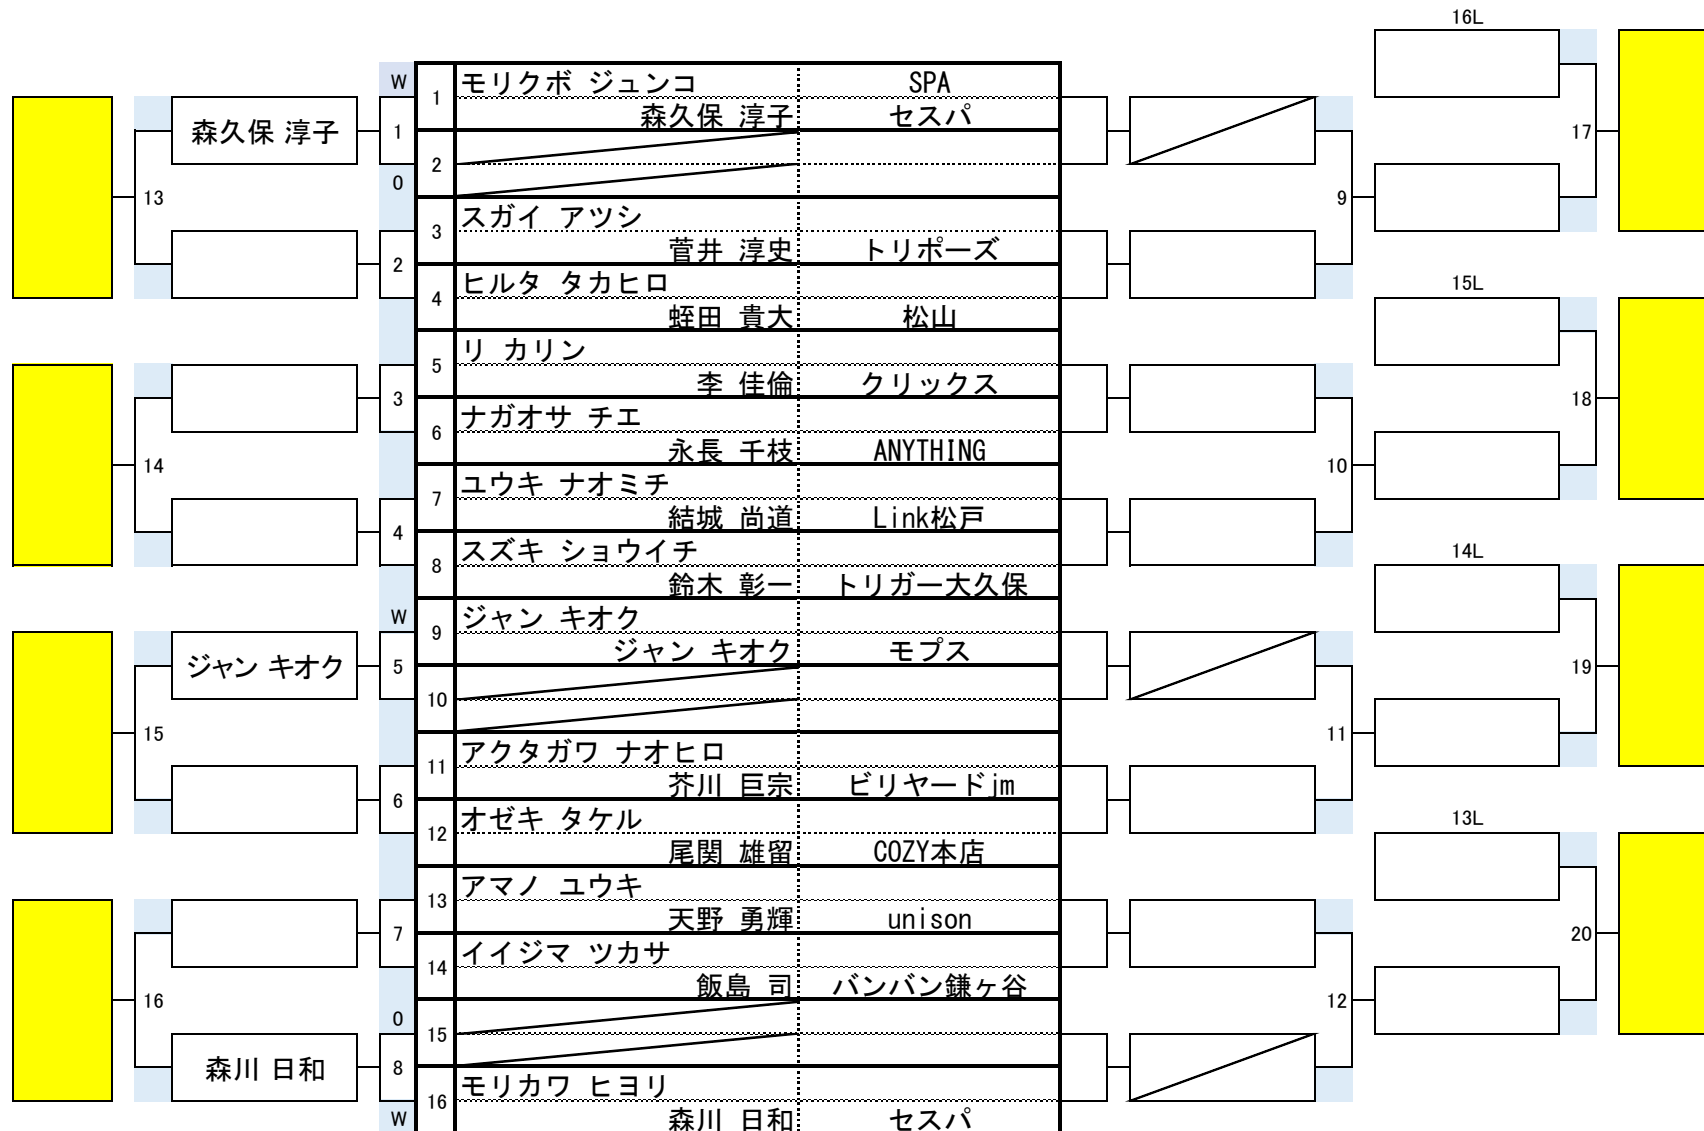

第12回彩の国埼玉BCバトル

開催日	令和8年4月26日
会場	セスパ東大宮
参加人数	99名

4組

1回戦ありの選手：8:30~8:50

2回戦からの選手：9:40~10:00