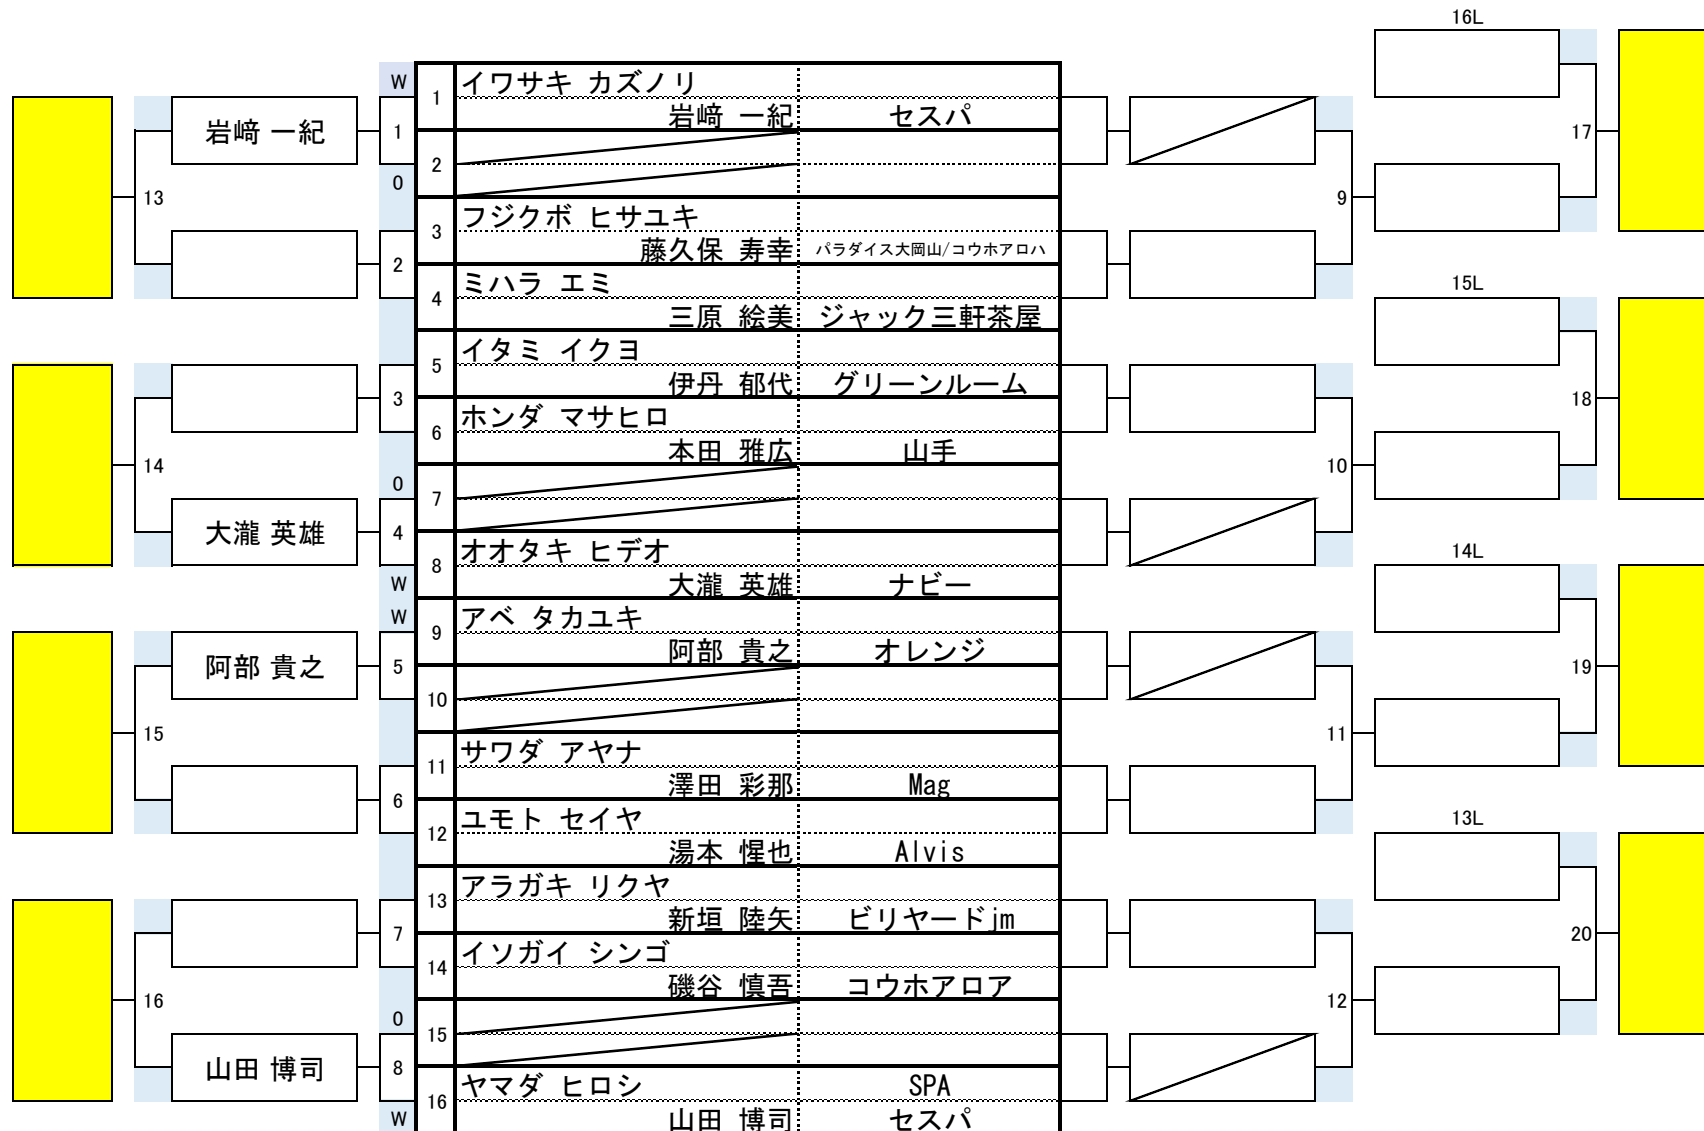

1回戦ありの選手：8:30~8:50

2回戦からの選手：9:40~10:00

第12回彩の国埼玉BCバトル

開催日	令和8年4月26日
会場	セスパ東大宮
参加人数	99名

3組

1回戦ありの選手：8:30~8:50

2回戦からの選手：9:40~10:00

第12回彩の国埼玉BCバトル

開催日	令和8年4月26日
会場	セスパ東大宮
参加人数	99名

4組

1回戦ありの選手：8:30~8:50

2回戦からの選手：9:40~10:00

第12回彩の国埼玉BCバトル

開催日	令和8年4月26日
会場	セスパ東大宮
参加人数	99名

5 組

1回戦ありの選手：12:30~12:50

2回戦からの選手：13:40~14:00

第12回彩の国埼玉BCバトル

開催日	令和8年4月26日
会場	セスパ東大宮
参加人数	99名

6 組

1回戦ありの選手：12:30~12:50

2回戦からの選手：13:40~14:00

第12回彩の国埼玉BCバトル

開催日	令和8年4月26日
会場	セスパ東大宮
参加人数	99名

7組

1回戦ありの選手：12:30~12:50

2回戦からの選手：13:40~14:00

第12回彩の国埼玉BCバトル

開催日	令和8年4月26日
会場	セспа東大宮
参加人数	99名

8 組

1回戦ありの選手：12:30~12:50

2回戦からの選手：13:40~14:00