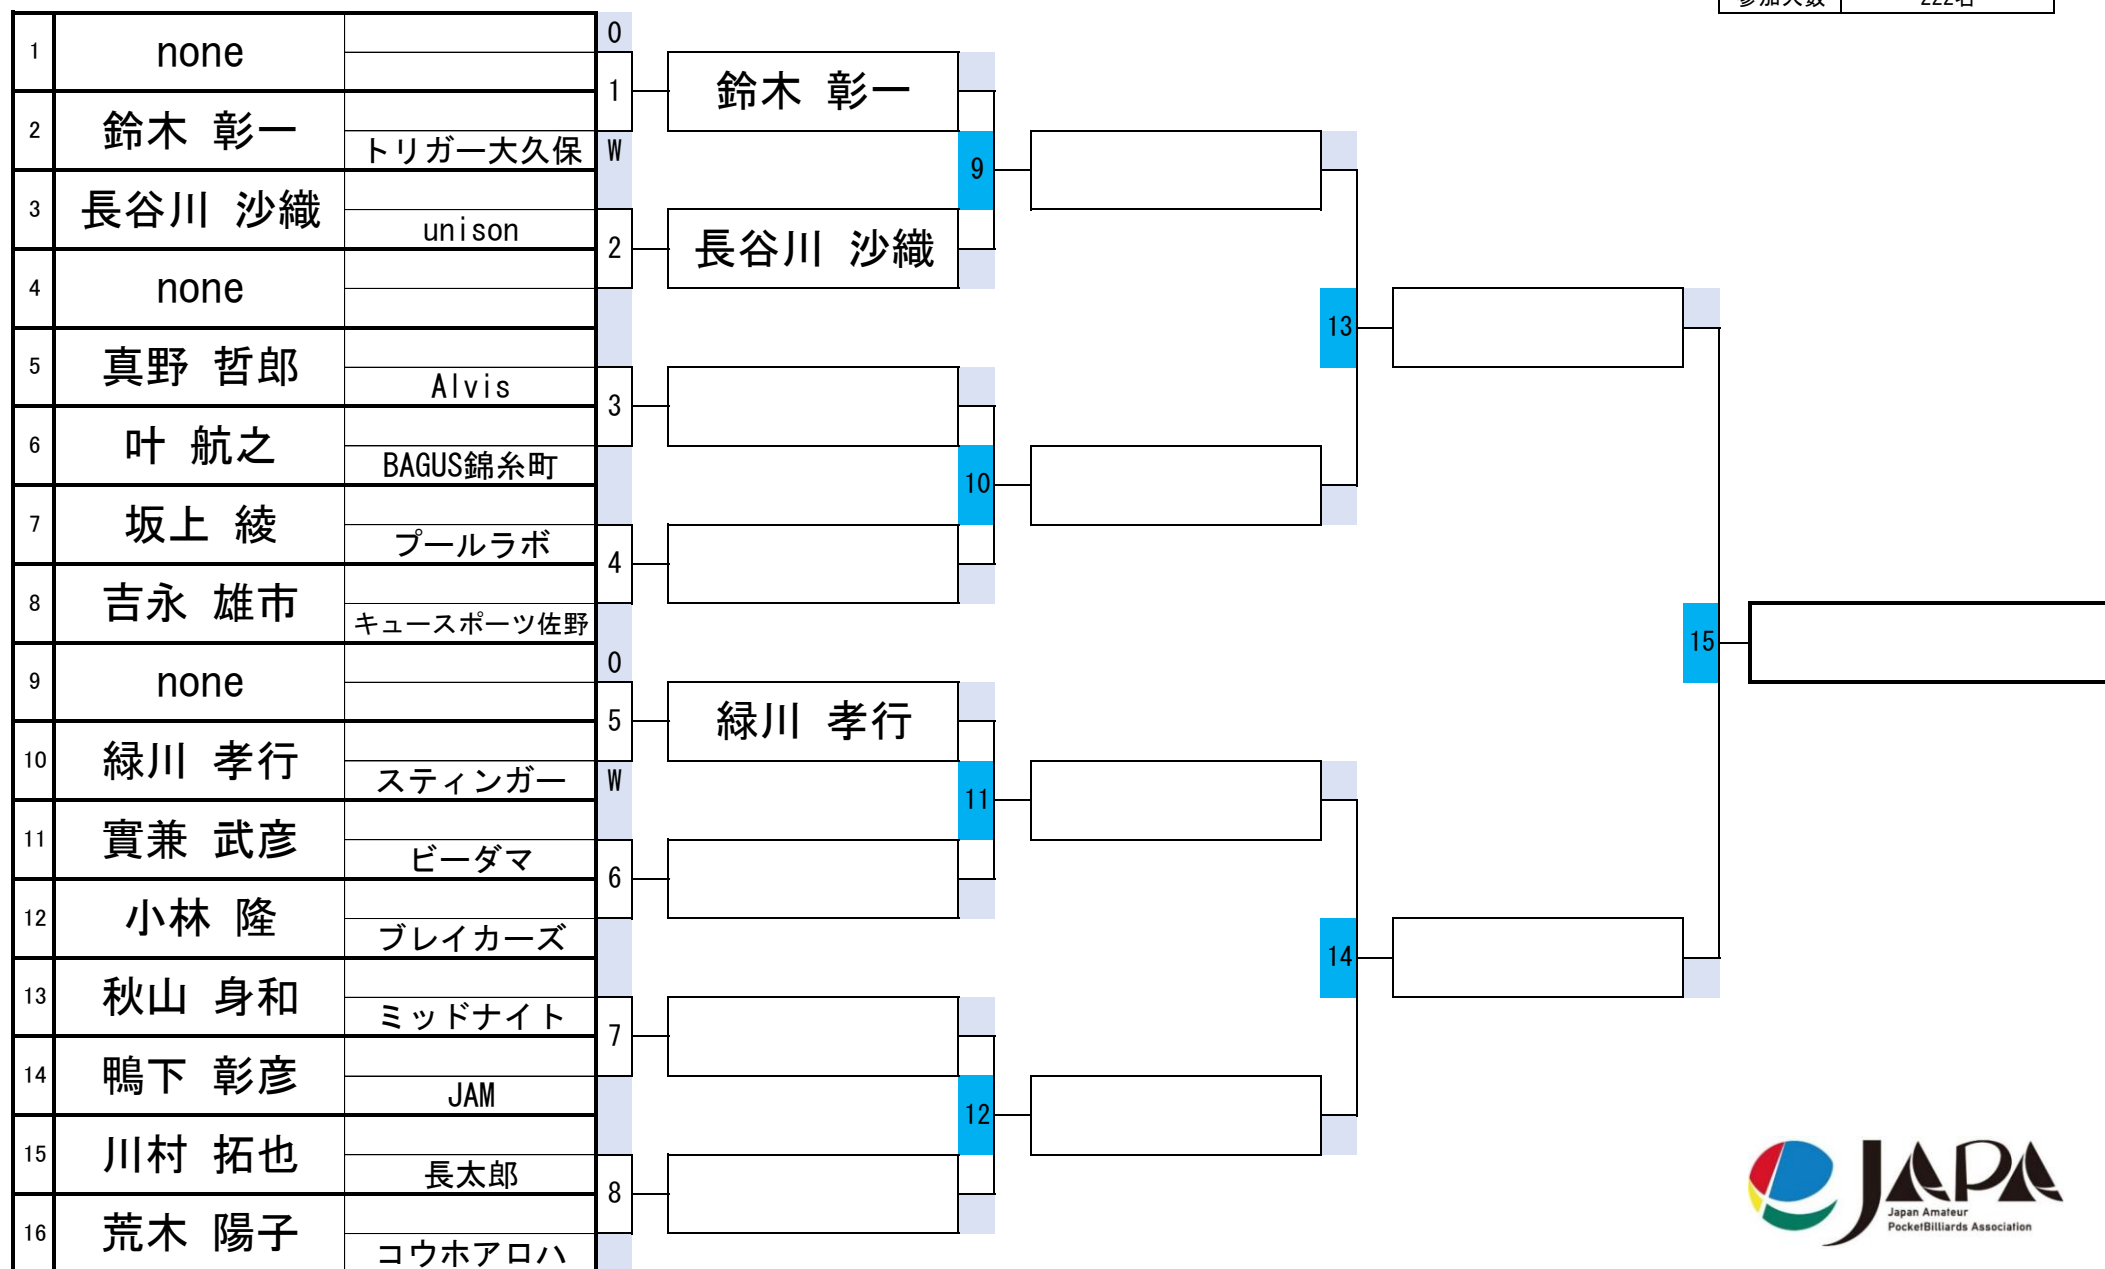

開催日	令和7年4月13日
会場	ビリヤードCUE
参加人数	222名

第34回スプリングカップ関東BC級戦

12組

開催日	令和7年4月13日
会場	ビリヤードCUE
参加人数	222名

第34回スプリングカップ関東BC級戦

13組

開催日	令和7年4月13日
会場	ビリヤードCUE
参加人数	222名

第34回スプリングカップ関東BC級戦