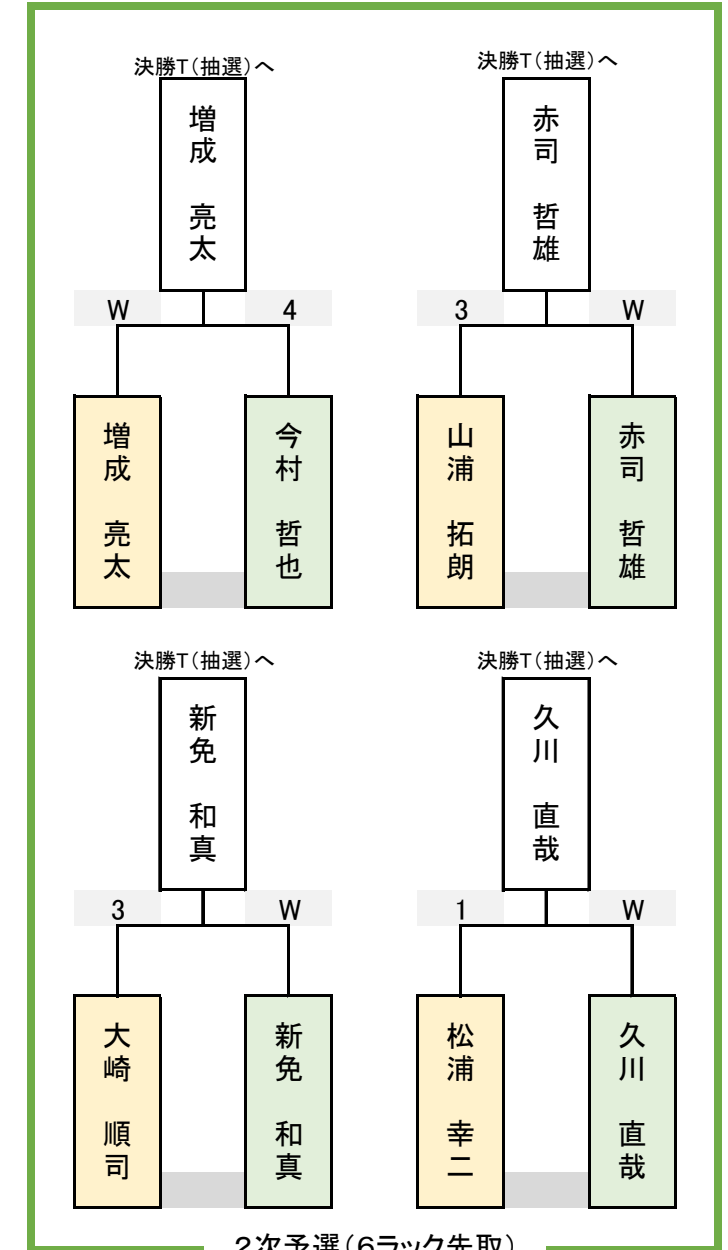

1組

第33期球聖戦 西日本A級 (1次・2次予選)

試合会場: マグスミノエ

日付: 2025.3.9

2組

第33期球聖戦 西日本A級 (1次・2次予選)

試合会場: マグスミノエ

日付: 2025.3.9

3組

第33期球聖戦 西日本A級 (1次・2次予選)

試合会場: マグスミノエ

日付: 2025.3.9

4組

第33期球聖戦 西日本A級 (1次・2次予選)

試合会場: マグスミノエ

日付: 2025.3.9

1次予選(勝者側6ラック、敗者側5ラック先取)

2次予選(6ラック先取)