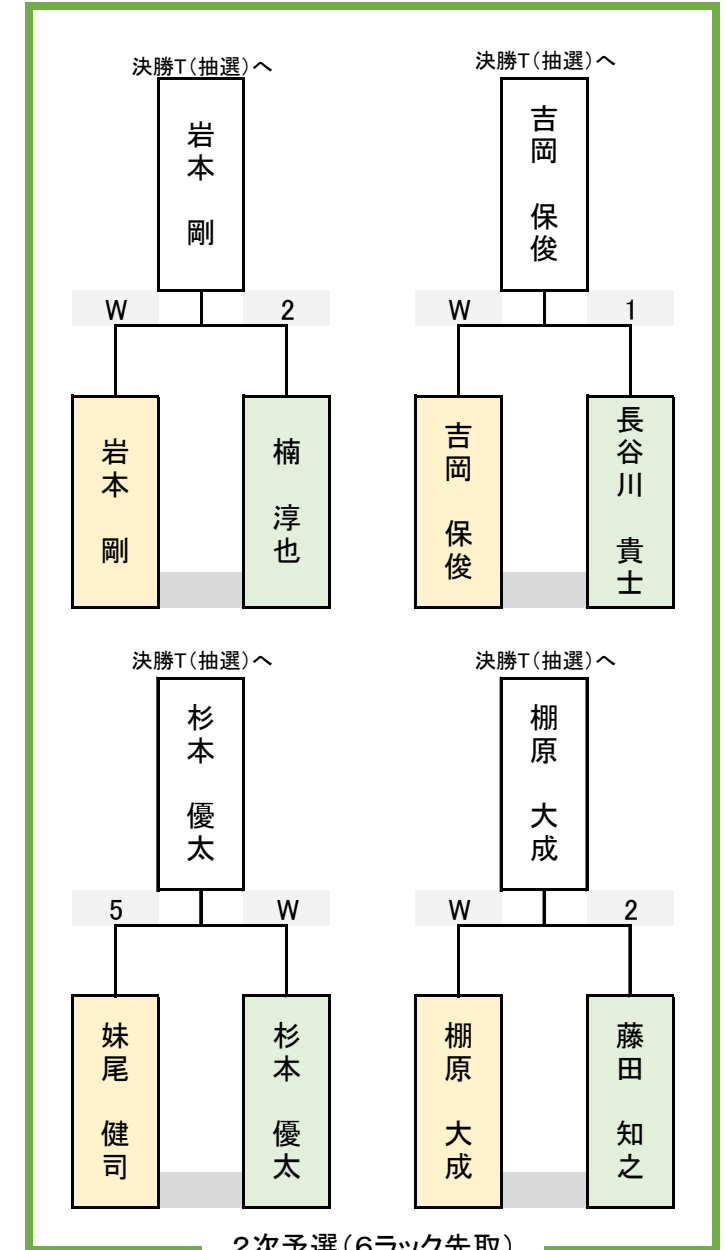

1組

第33期球聖戦 西日本A級 (1次・2次予選)

試合会場: マグスミノエ

日付: 2025.3.9

2組

第33期球聖戦 西日本A級 (1次・2次予選)

試合会場: マグスミノエ

日付: 2025.3.9

3組

第33期球聖戦 西日本A級 (1次・2次予選)

試合会場: マグスミノエ

日付: 2025.3.9

4組

第33期球聖戦 西日本A級 (1次・2次予選)

試合会場: マグスミノエ

日付: 2025.3.9

1次予選(勝者側6ラック、敗者側5ラック先取)

2次予選(6ラック先取)