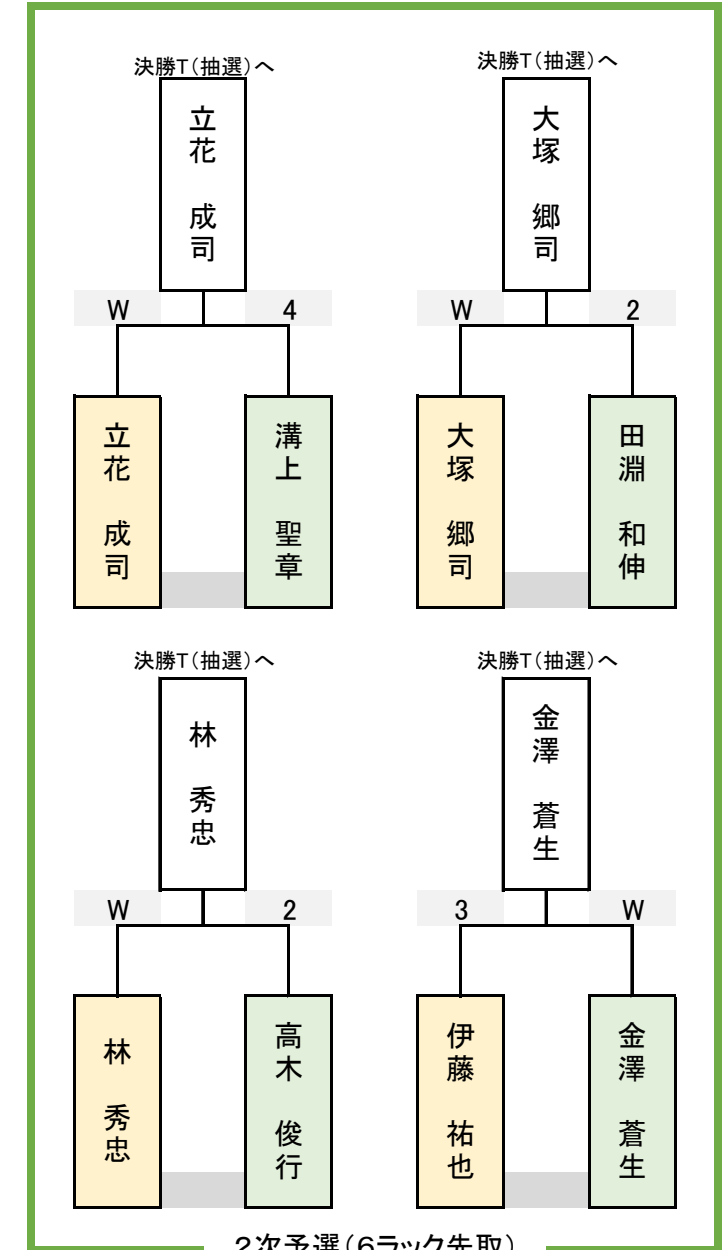

1組

第33期球聖戦 西日本A級 (1次・2次予選)

試合会場: マグスミノエ

日付: 2025.3.9

2組

第33期球聖戦 西日本A級 (1次・2次予選)

試合会場: マグスミノエ

日付: 2025.3.9

3組

第33期球聖戦 西日本A級 (1次・2次予選)

試合会場: マグスミノエ

日付: 2025.3.9

4組

第33期球聖戦 西日本A級 (1次・2次予選)

試合会場: マグスミノエ

日付: 2025.3.9

1次予選(勝者側6ラック、敗者側5ラック先取)

2次予選(6ラック先取)