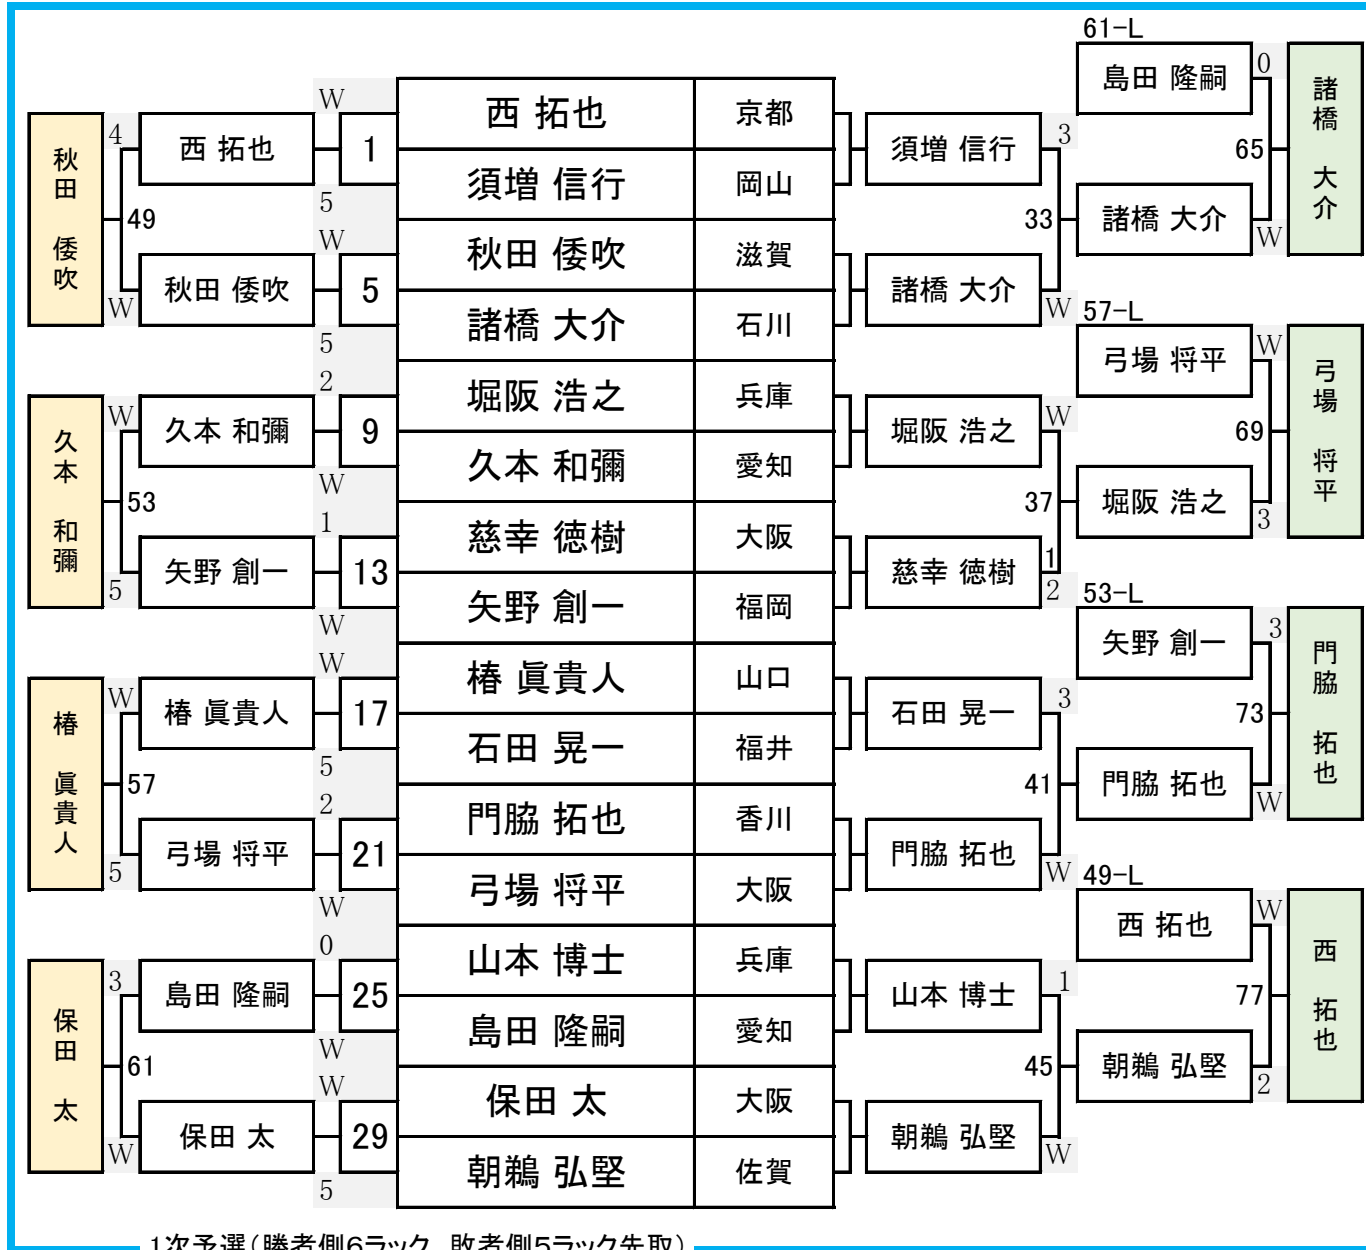

1組

第33期球聖戦 西日本A級 (1次・2次予選)

試合会場: マグスミノエ

日付: 2025.3.9

2組

第33期球聖戦 西日本A級 (1次・2次予選)

試合会場: マグスミノエ

日付: 2025.3.9

3組

第33期球聖戦 西日本A級 (1次・2次予選)

試合会場: マグスミノエ

日付: 2025.3.9

4組

第33期球聖戦 西日本A級 (1次・2次予選)

試合会場: マグスミノエ

日付: 2025.3.9

1次予選(勝者側6ラック、敗者側5ラック先取)

2次予選(6ラック先取)