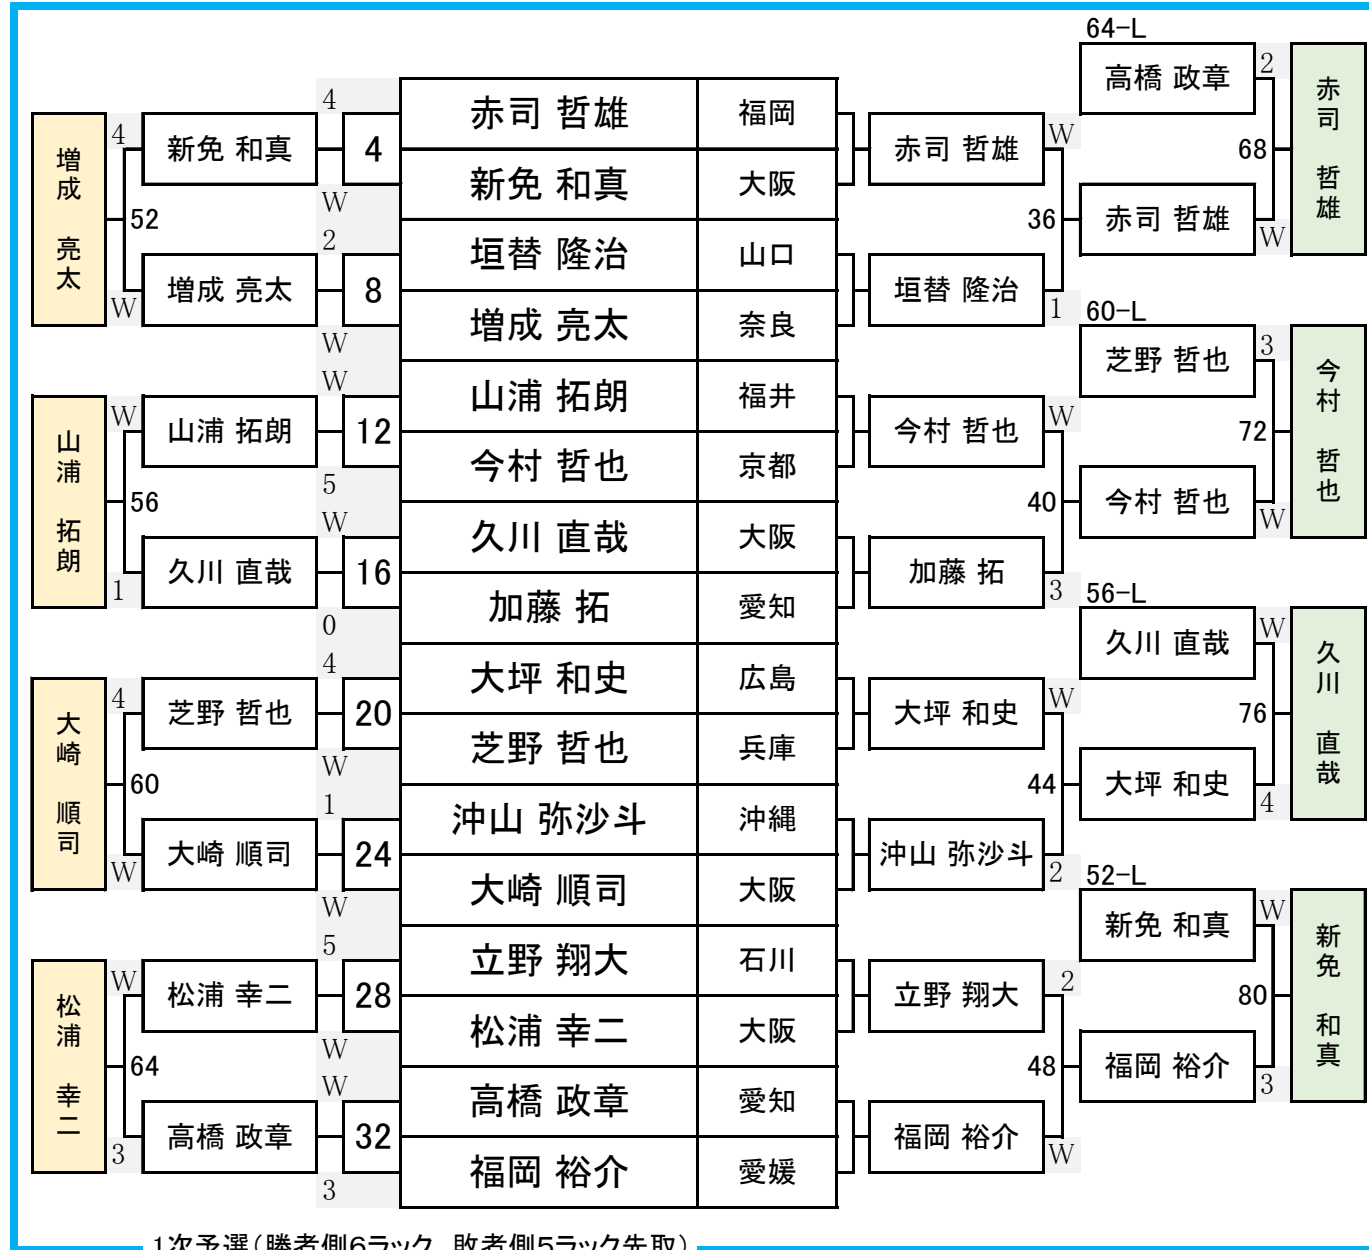

1組

第33期球聖戦 西日本A級 (1次・2次予選)

試合会場: マグスミノエ

日付: 2025.3.9

2組

第33期球聖戦 西日本A級 (1次・2次予選)

試合会場: マグスミノエ

日付: 2025.3.9

3組

第33期球聖戦 西日本A級 (1次・2次予選)

試合会場: マグスミノエ

日付: 2025.3.9

4組

第33期球聖戦 西日本A級 (1次・2次予選)

試合会場: マグスミノエ

日付: 2025.3.9

1次予選(勝者側6ラック、敗者側5ラック先取)

2次予選(6ラック先取)