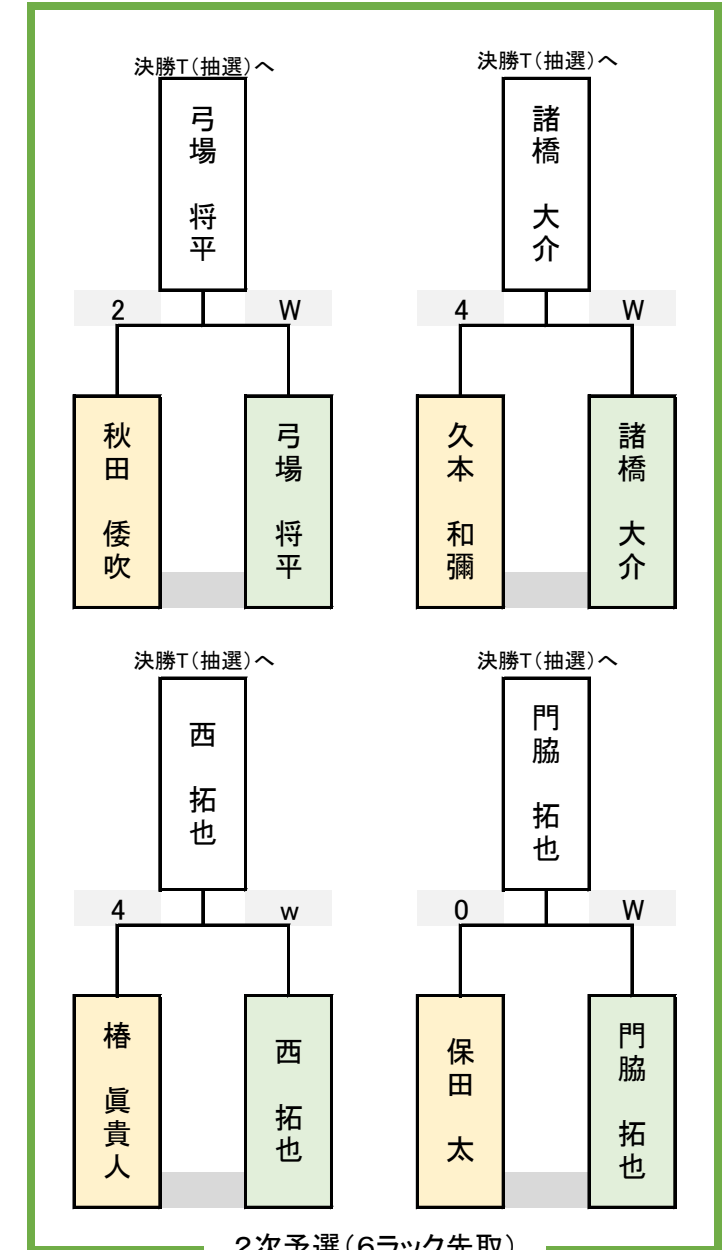

1組

第33期球聖戦 西日本A級 (1次・2次予選)

試合会場: マグスミノエ

日付: 2025.3.9

2組

第33期球聖戦 西日本A級 (1次・2次予選)

試合会場: マグスミノエ

日付: 2025.3.9

3組

第33期球聖戦 西日本A級 (1次・2次予選)

試合会場: マグスミノエ

日付: 2025.3.9

4組

第33期球聖戦 西日本A級 (1次・2次予選)

試合会場: マグスミノエ

日付: 2025.3.9

1次予選(勝者側6ラック、敗者側5ラック先取)

2次予選(6ラック先取)