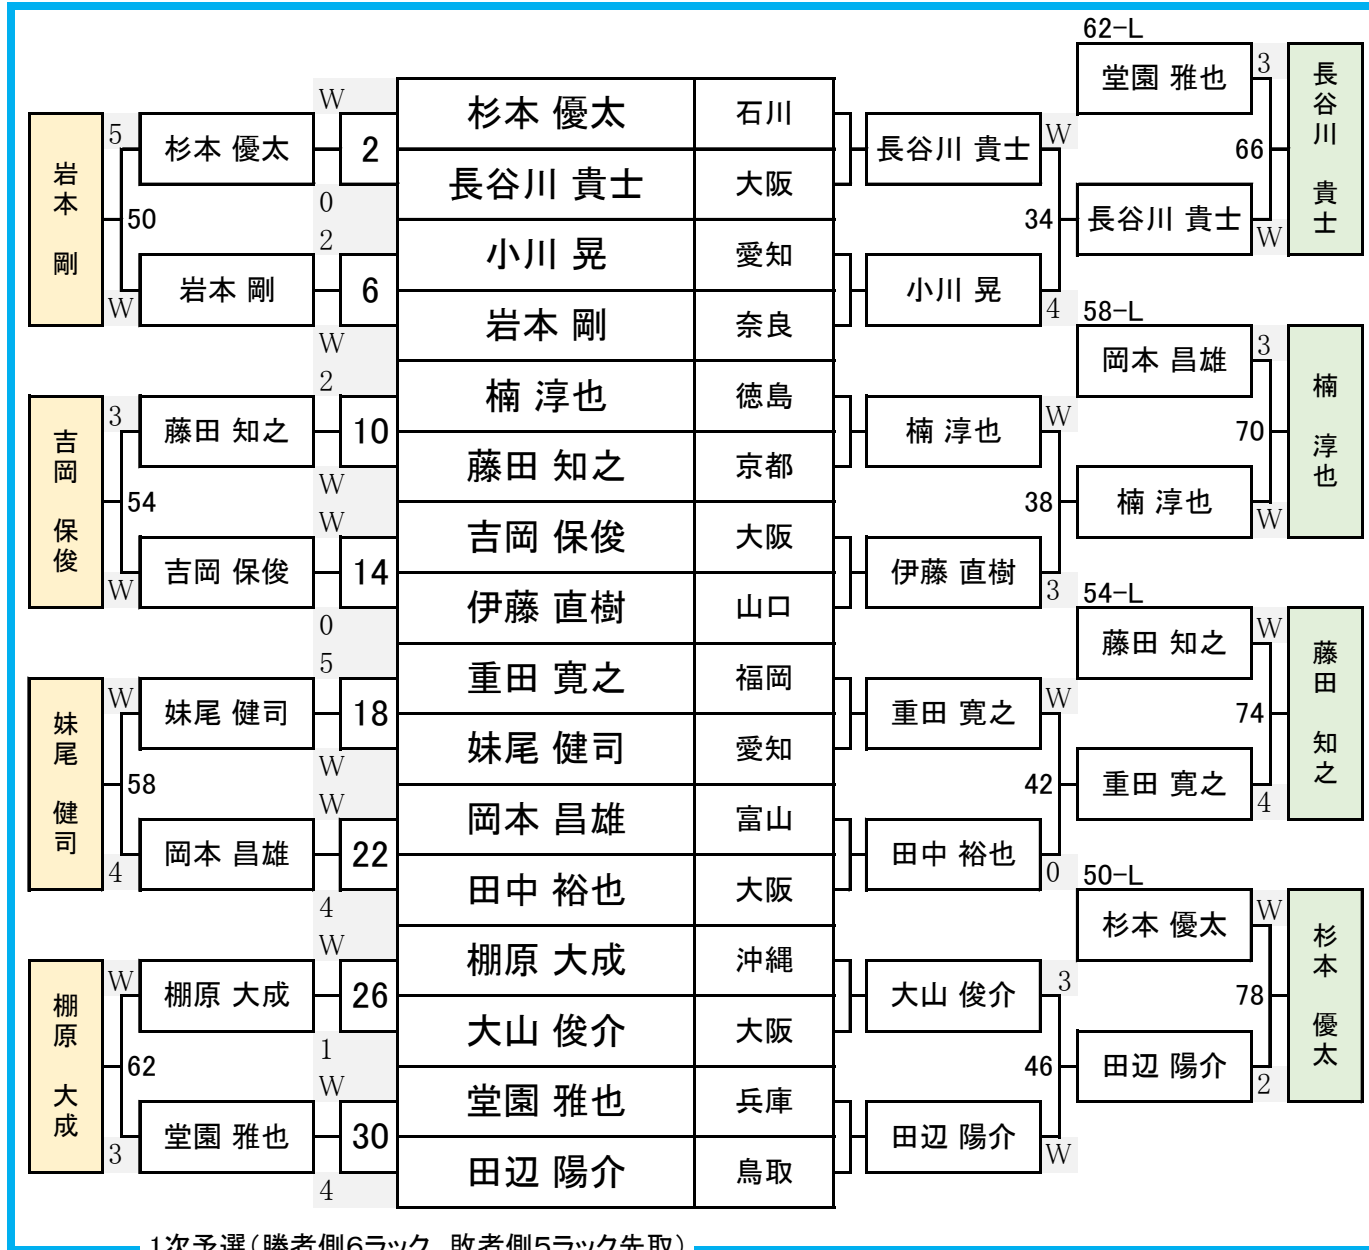

1組

第33期球聖戦 西日本A級 (1次・2次予選)

試合会場: マグスミノエ

日付: 2025.3.9

2組

第33期球聖戦 西日本A級 (1次・2次予選)

試合会場: マグスミノエ

日付: 2025.3.9

3組

第33期球聖戦 西日本A級 (1次・2次予選)

試合会場: マグスミノエ

日付: 2025.3.9

4組

第33期球聖戦 西日本A級 (1次・2次予選)

試合会場: マグスミノエ

日付: 2025.3.9

1次予選(勝者側6ラック、敗者側5ラック先取)

2次予選(6ラック先取)