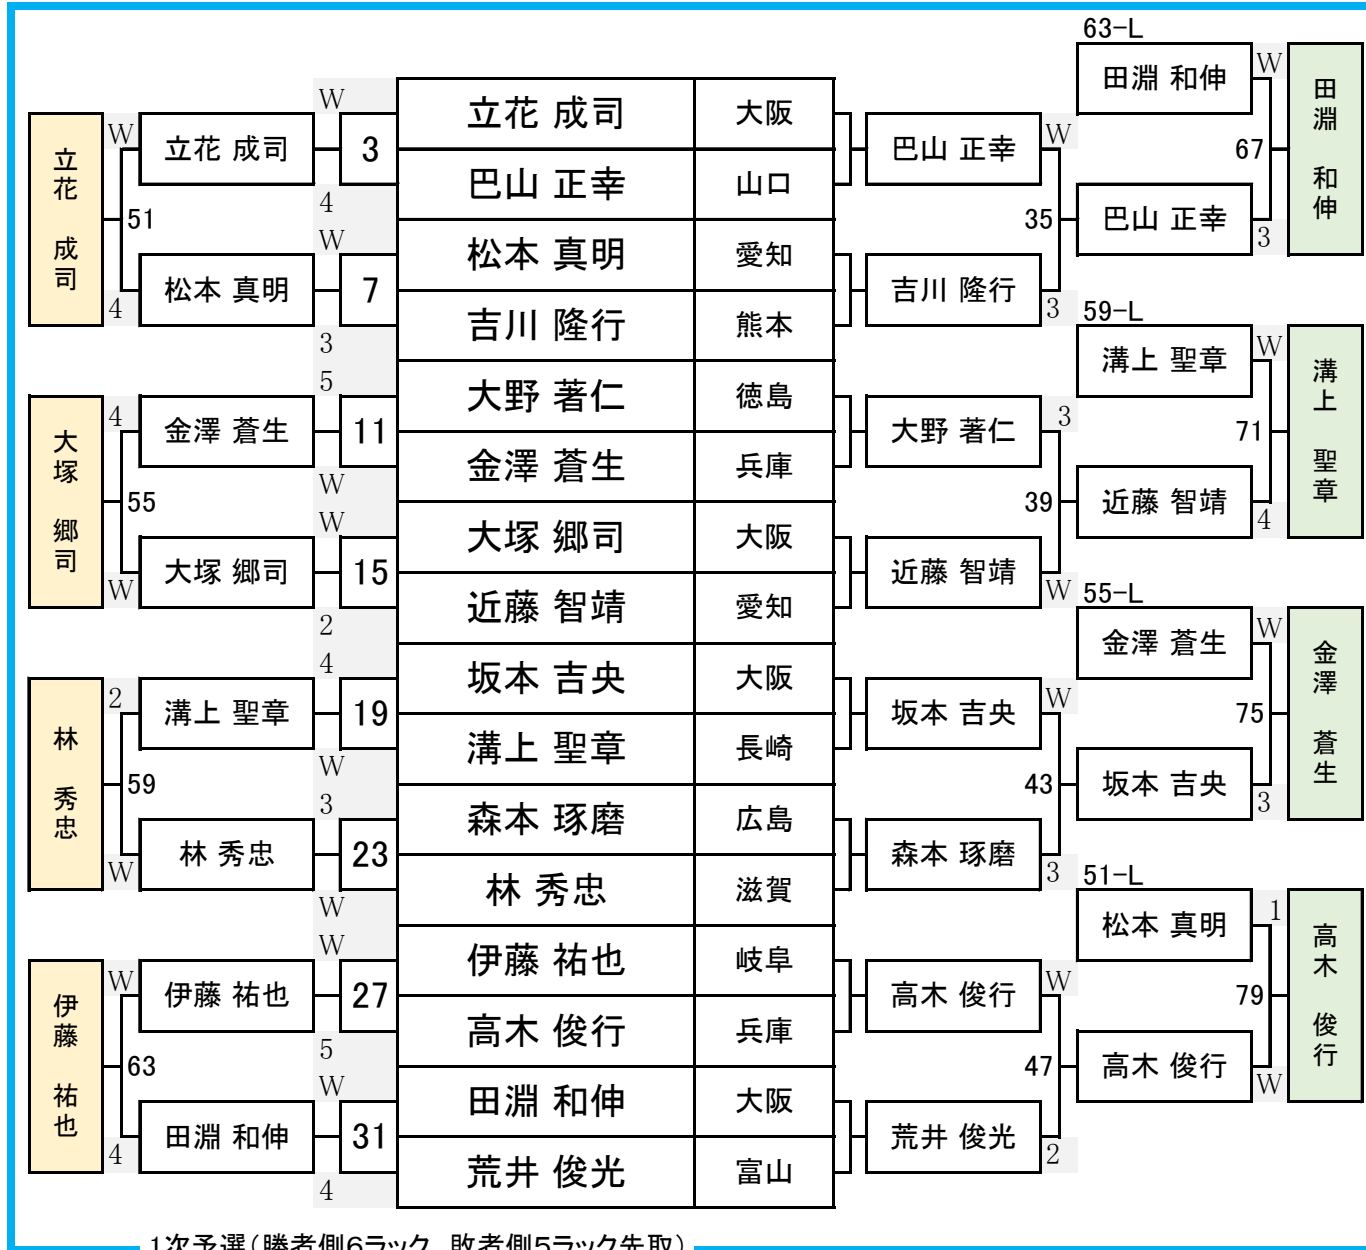

1組

第33期球聖戦 西日本A級 (1次・2次予選)

試合会場: マグスミノエ

日付: 2025.3.9

2組

第33期球聖戦 西日本A級 (1次・2次予選)

試合会場: マグスミノエ

日付: 2025.3.9

3組

第33期球聖戦 西日本A級 (1次・2次予選)

試合会場: マグスミノエ

日付: 2025.3.9

4組

第33期球聖戦 西日本A級 (1次・2次予選)

試合会場: マグスミノエ

日付: 2025.3.9

1次予選(勝者側6ラック、敗者側5ラック先取)

2次予選(6ラック先取)