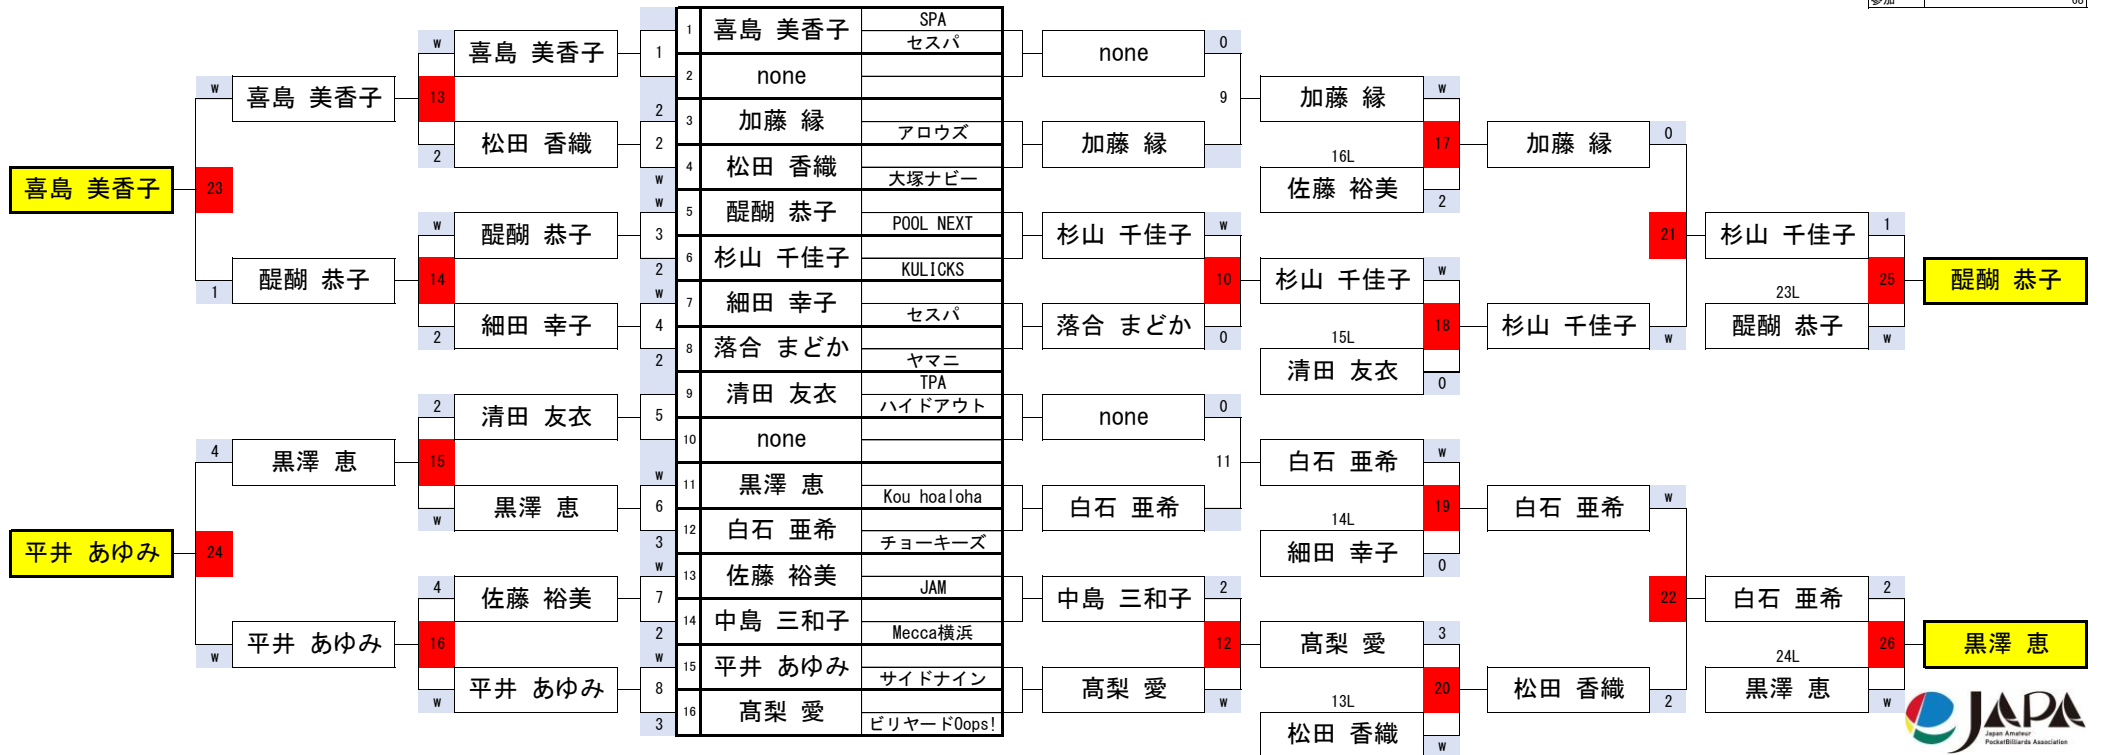

第16期 女流球聖戦 関東C級戦

1組

開催日	令和6年2月2日
会場	BILLIARD ROSA 池袋
参加	68

第16期 女流球聖戦 関東C級戦

2組

開催日	令和6年2月2日
会場	BILLIARD ROSA 池袋
参加	68

第16期 女流球聖戦 関東C級戦

5組

開催日	令和6年2月2日
会場	BILLIARD ROSA 池袋
参加	68