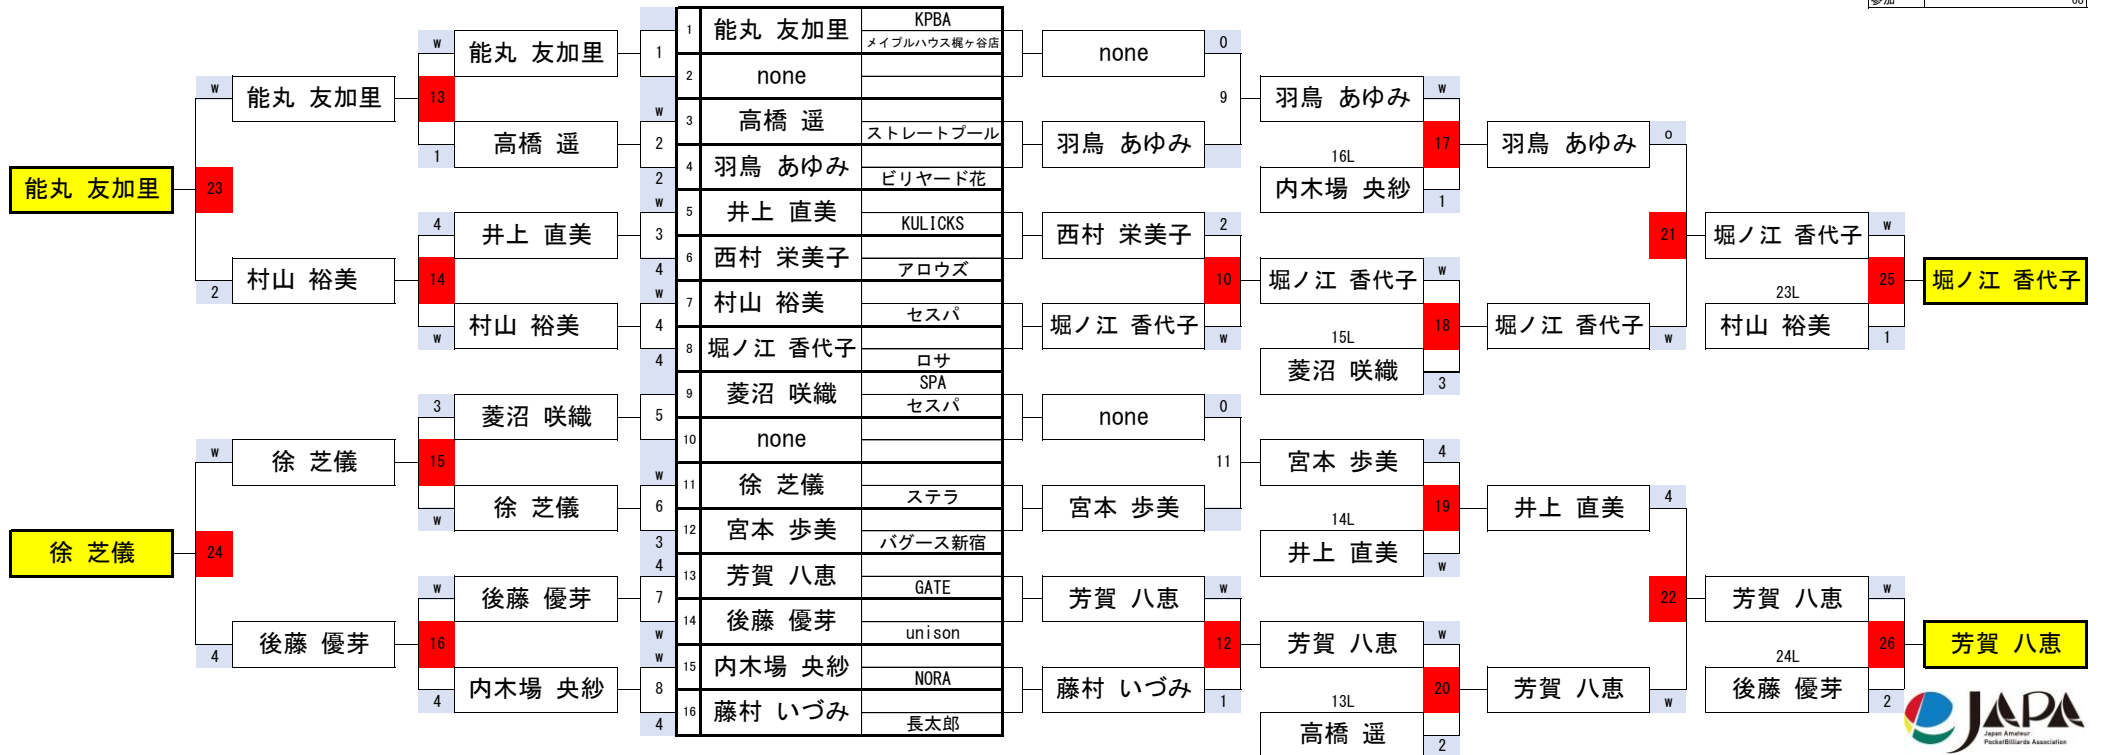

第16期 女流球聖戦 関東C級戦

1組

開催日	令和6年2月2日
会場	BILLIARD ROSA 池袋
参加	68

第16期 女流球聖戦 関東C級戦

2組

開催日	令和6年2月2日
会場	BILLIARD ROSA 池袋
参加	68

第16期 女流球聖戦 関東C級戦

5組

開催日	令和6年2月2日
会場	BILLIARD ROSA 池袋
参加	68