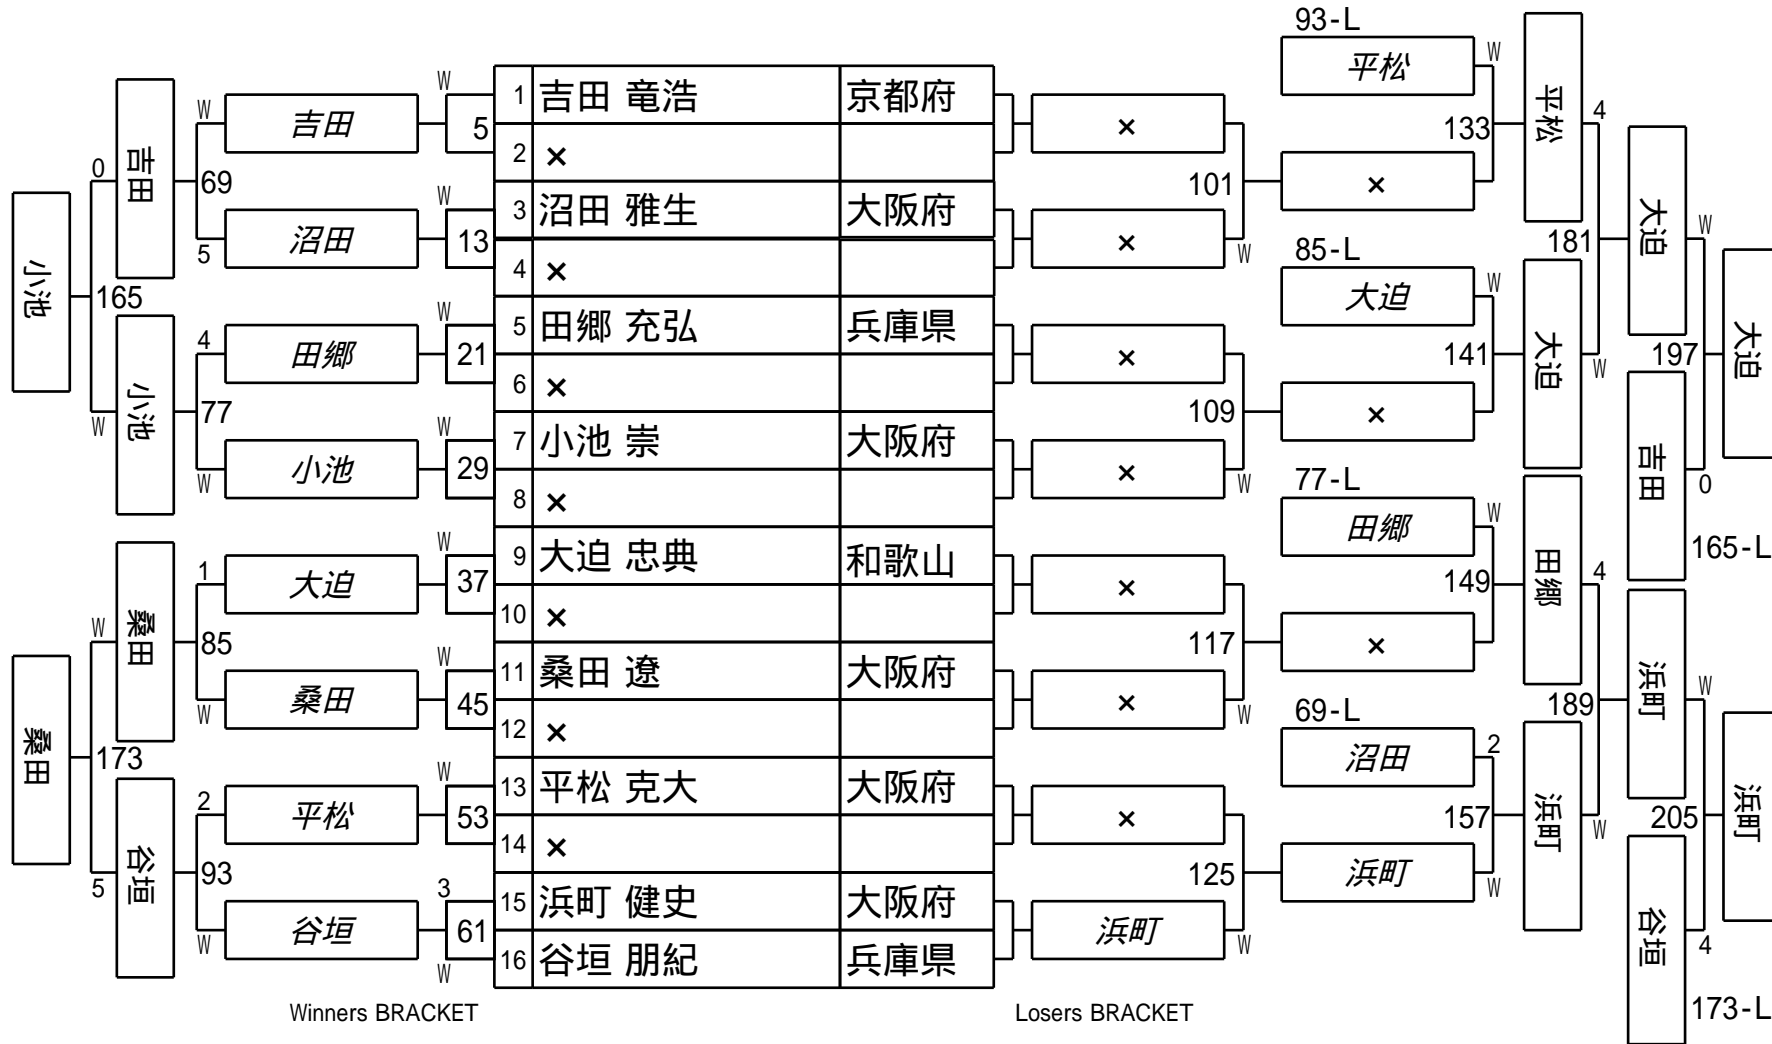

第33期球聖戦 関西C級戦

1組

試合会場 マグスミノエ
 試合日付 2025.2.2

第33期球聖戦 関西C級戦
2組

試合会場 マグスミノエ
試合日付 2025.2.2

第33期球聖戦 関西C級戦
3組

試合会場 マグスミノエ
試合日付 2025.2.2

第33期球聖戦 関西C級戦

4組

試合会場 マグスミノエ
 試合日付 2025.2.2

第33期球聖戦 関西C級戦
5組

試合会場 マグスミノエ
試合日付 2025.2.2

第33期球聖戦 関西C級戦
6組

試合会場 マグスミノエ
試合日付 2025.2.2

第33期球聖戦 関西C級戦
7組

試合会場 マグスミノエ
試合日付 2025.2.2