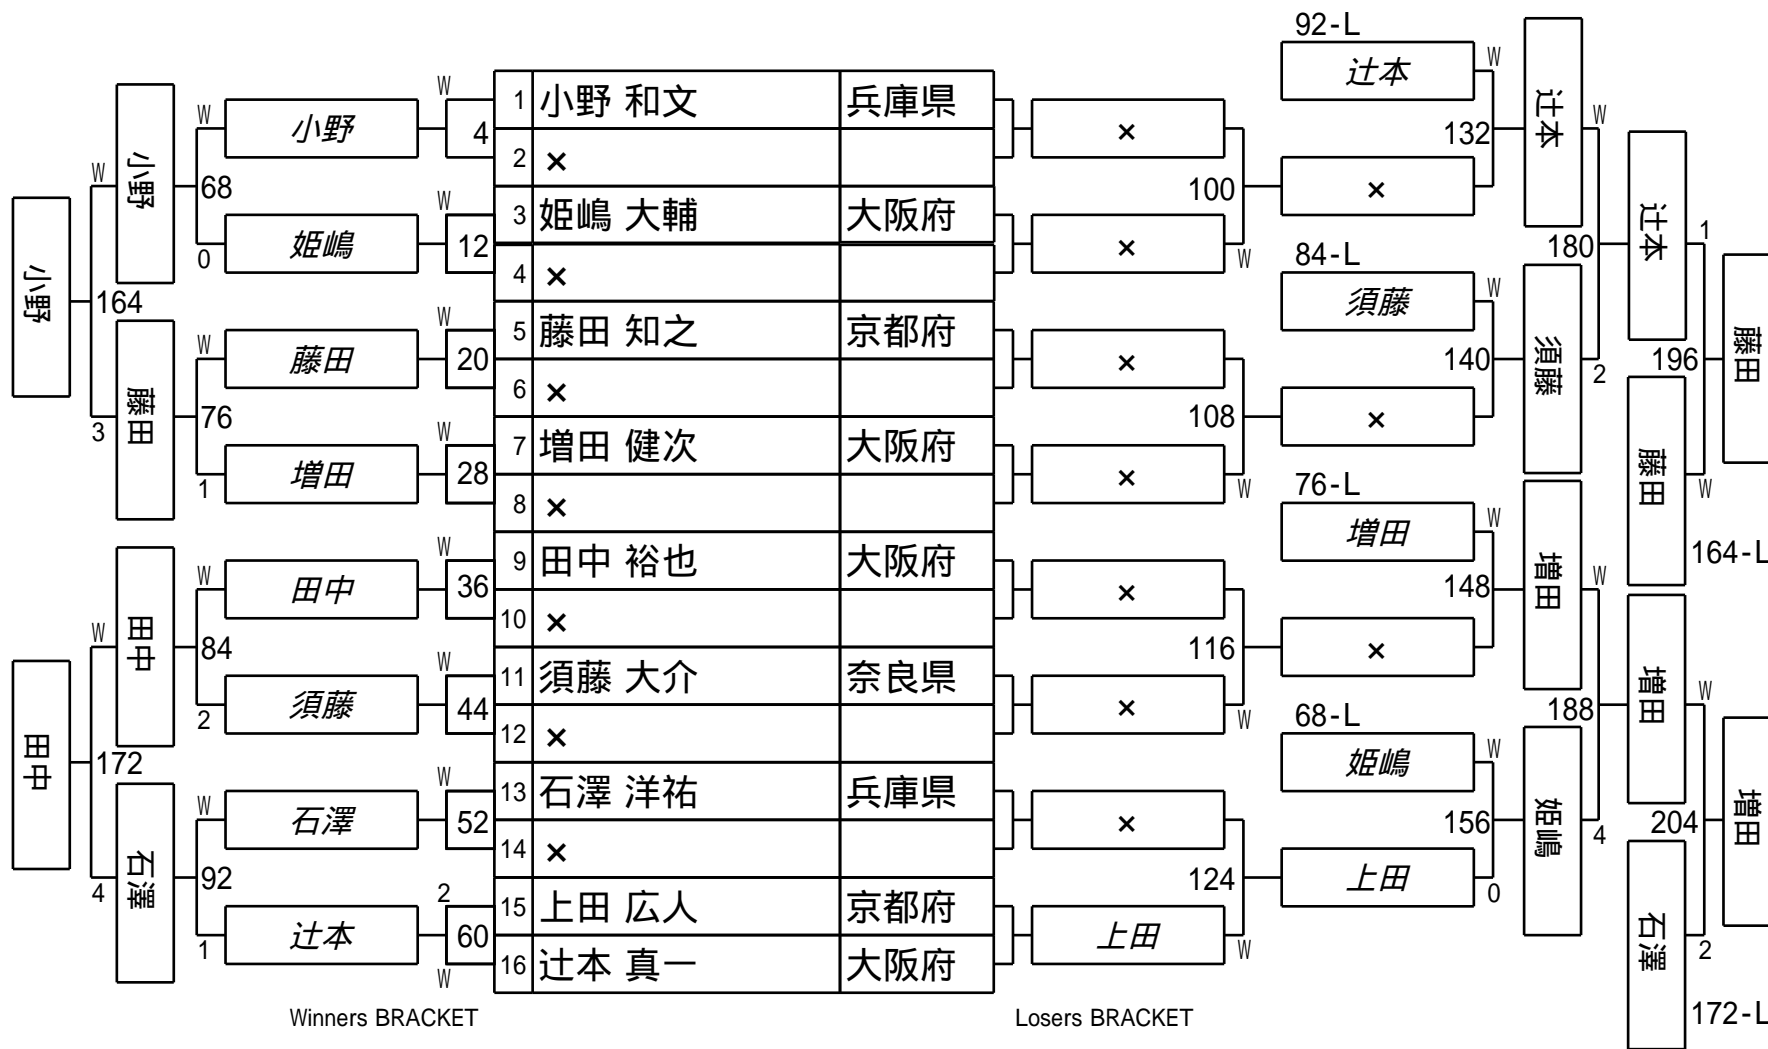

第33期球聖戦 関西C級戦

1組

試合会場 マグスミノエ
 試合日付 2025.2.2

第33期球聖戦 関西C級戦
2組

試合会場 マグスミノエ
試合日付 2025.2.2

第33期球聖戦 関西C級戦
3組

試合会場 マグスミノエ
試合日付 2025.2.2

第33期球聖戦 関西C級戦

4組

試合会場 マグスミノエ
 試合日付 2025.2.2

第33期球聖戦 関西C級戦
5組

試合会場 マグスミノエ
試合日付 2025.2.2

第33期球聖戦 関西C級戦
6組

試合会場 マグスミノエ
試合日付 2025.2.2

第33期球聖戦 関西C級戦
7組

試合会場 マグスミノエ
試合日付 2025.2.2

第33期球聖戦 関西C級戦
8組

試合会場 マグスミノエ
試合日付 2025.2.2