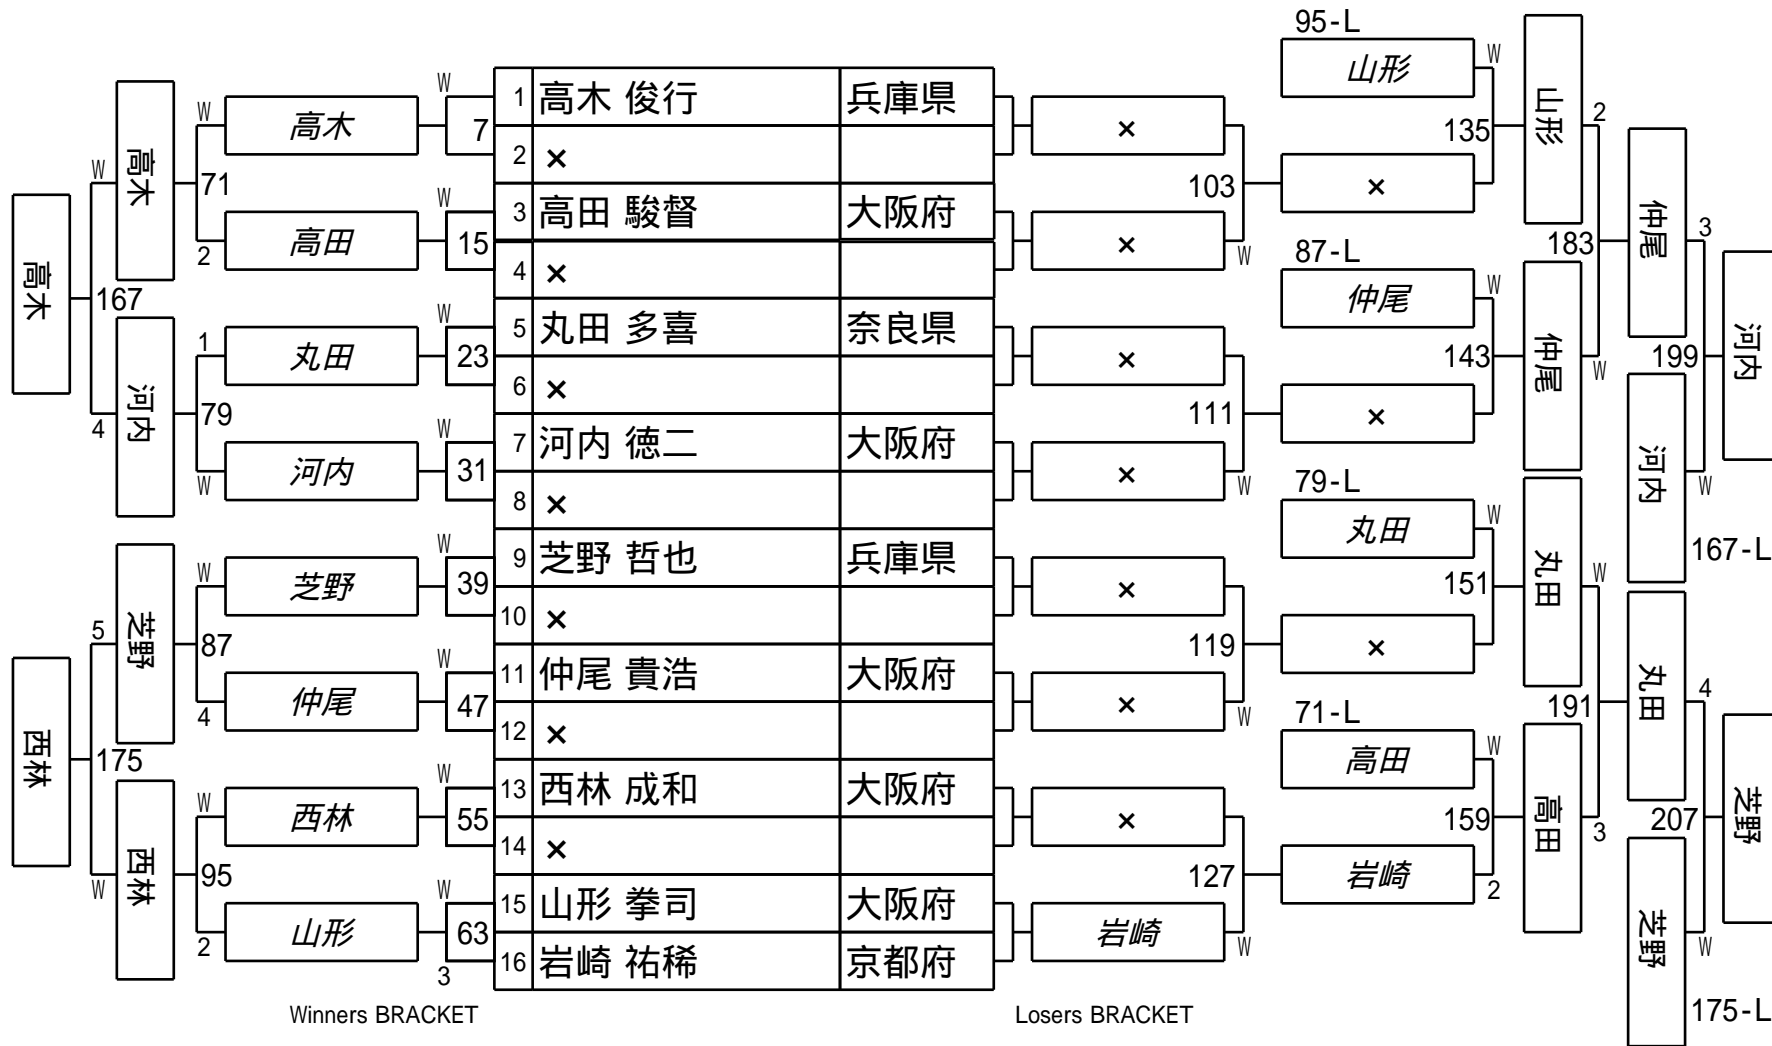

第33期球聖戦 関西C級戦

1組

試合会場 マグスミノエ
 試合日付 2025.2.2

第33期球聖戦 関西C級戦
2組

試合会場 マグスミノエ
試合日付 2025.2.2

第33期球聖戦 関西C級戦
3組

試合会場 マグスミノエ
試合日付 2025.2.2

第33期球聖戦 関西C級戦

4組

試合会場 マグスミノエ
 試合日付 2025.2.2

第33期球聖戦 関西C級戦
5組

試合会場 マグスミノエ
試合日付 2025.2.2

第33期球聖戦 関西C級戦
6組

試合会場 マグスミノエ
試合日付 2025.2.2

第33期球聖戦 関西C級戦
7組

試合会場 マグスミノエ
試合日付 2025.2.2

第33期球聖戦 関西C級戦
8組

試合会場 マグスミノエ
試合日付 2025.2.2