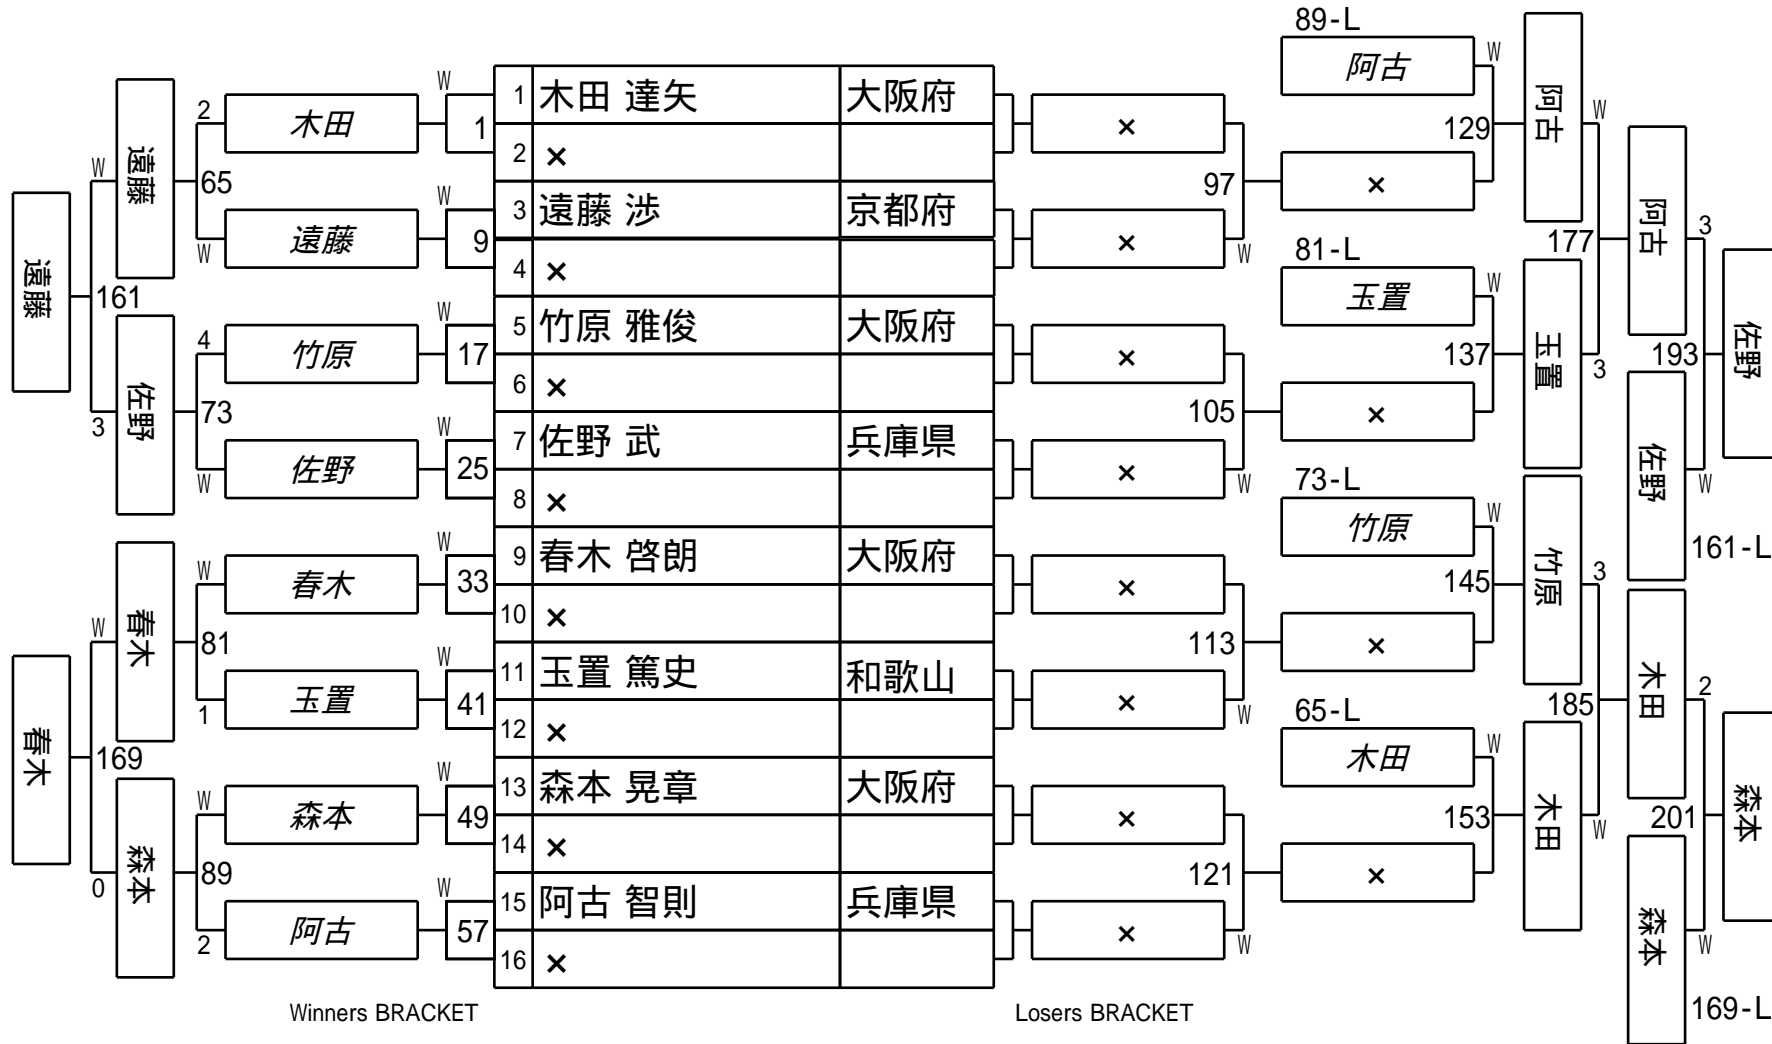

第33期球聖戦 関西C級戦

1組

試合会場 マグスミノエ
 試合日付 2025.2.2

第33期球聖戦 関西C級戦
2組

試合会場 マグスミノエ
試合日付 2025.2.2

第33期球聖戦 関西C級戦
3組

試合会場 マグスミノエ
試合日付 2025.2.2

第33期球聖戦 関西C級戦

4組

試合会場 マグスミノエ
 試合日付 2025.2.2

第33期球聖戦 関西C級戦
5組

試合会場 マグスミノエ
試合日付 2025.2.2

第33期球聖戦 関西C級戦
6組

試合会場 マグスミノエ
試合日付 2025.2.2

第33期球聖戦 関西C級戦
7組

試合会場 マグスミノエ
試合日付 2025.2.2