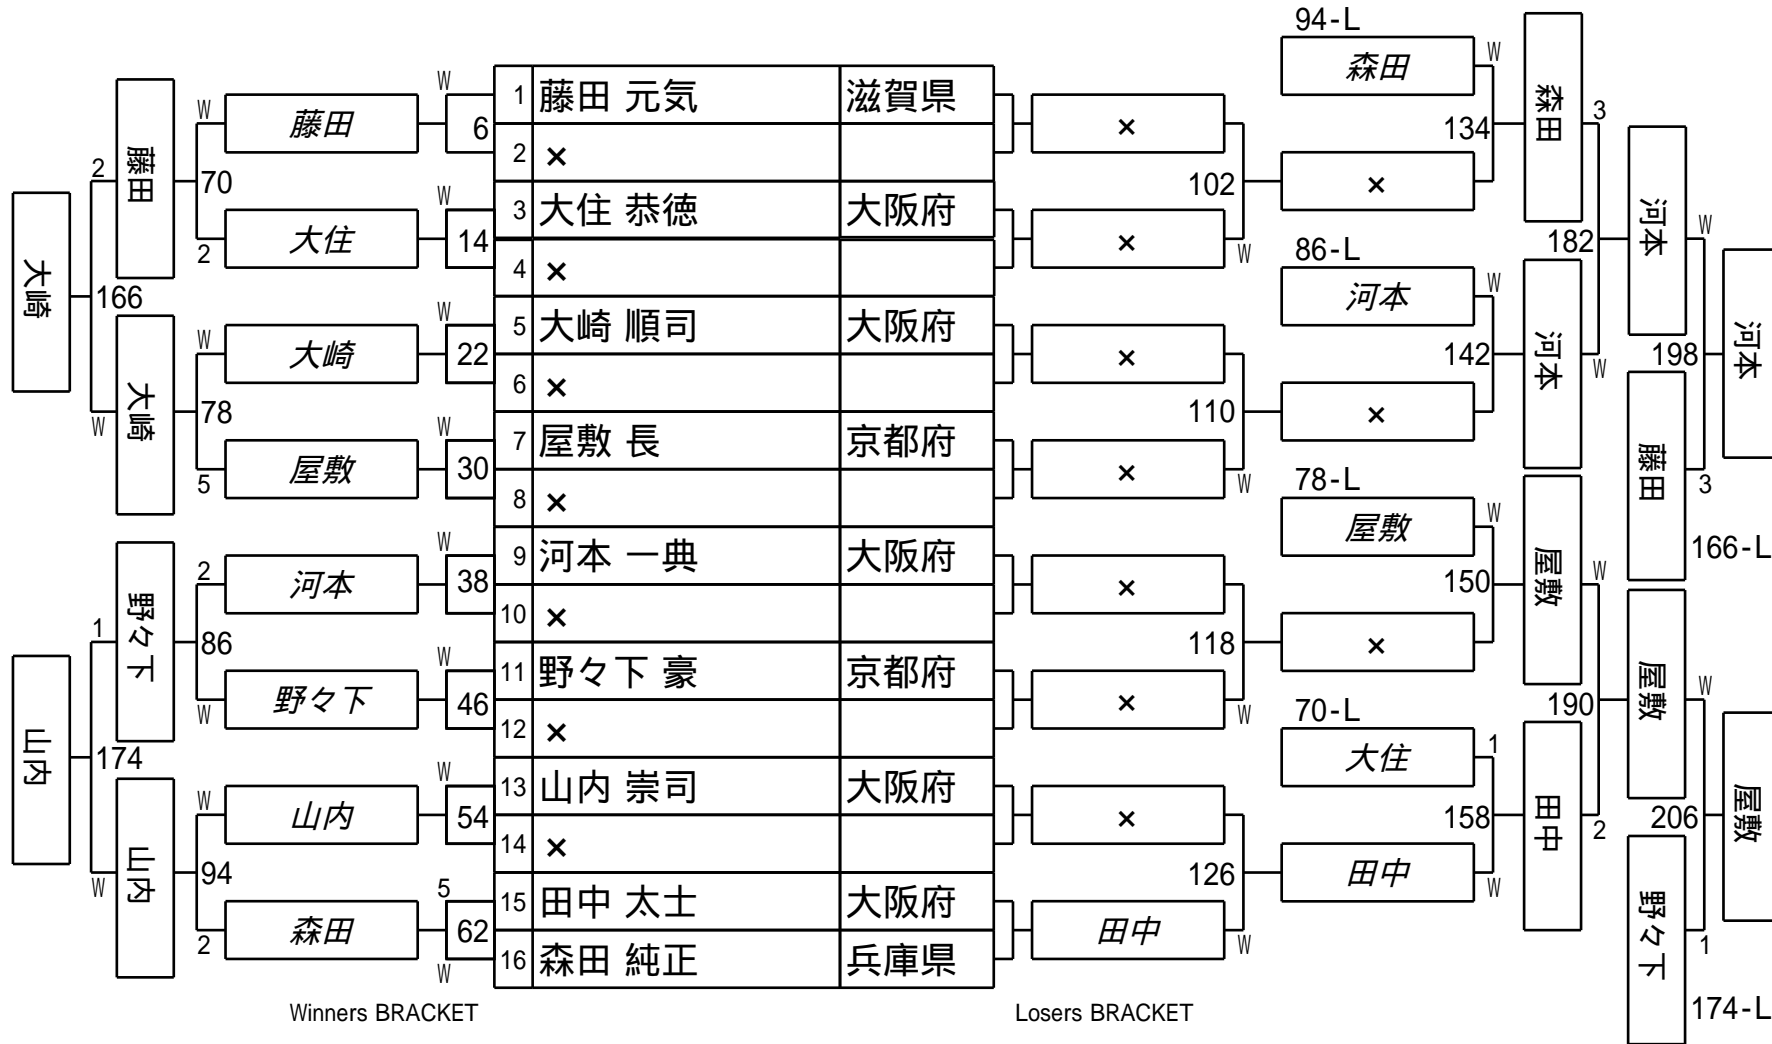

第33期球聖戦 関西C級戦

1組

試合会場 マグスミノエ
 試合日付 2025.2.2

第33期球聖戦 関西C級戦
2組

試合会場 マグスミノエ
試合日付 2025.2.2

第33期球聖戦 関西C級戦
3組

試合会場 マグスミノエ
試合日付 2025.2.2

第33期球聖戦 関西C級戦

4組

試合会場 マグスミノエ
 試合日付 2025.2.2

第33期球聖戦 関西C級戦
5組

試合会場 マグスミノエ
試合日付 2025.2.2

第33期球聖戦 関西C級戦
6組

試合会場 マグスミノエ
試合日付 2025.2.2

第33期球聖戦 関西C級戦
7組

試合会場 マグスミノエ
試合日付 2025.2.2