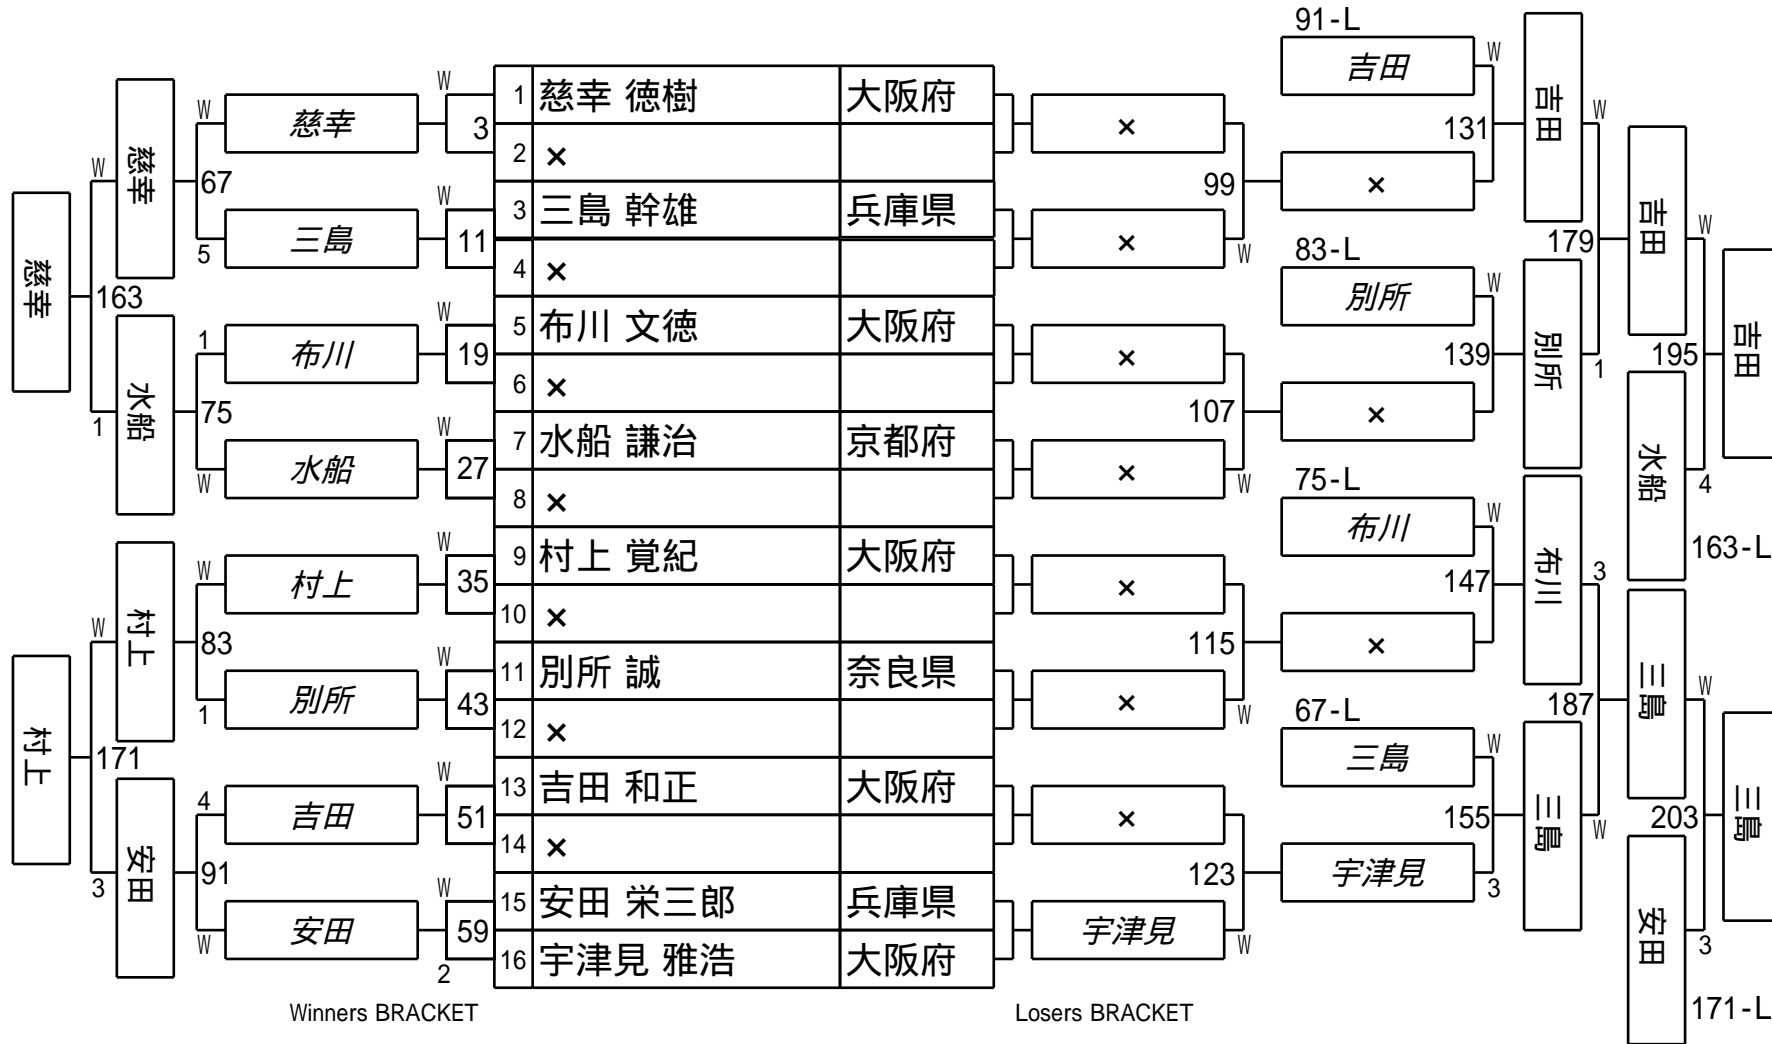

第33期球聖戦 関西C級戦

1組

試合会場 マグスミノエ
 試合日付 2025.2.2

第33期球聖戦 関西C級戦
2組

試合会場 マグスミノエ
試合日付 2025.2.2

第33期球聖戦 関西C級戦
3組

試合会場 マグスミノエ
試合日付 2025.2.2

第33期球聖戦 関西C級戦

4組

試合会場 マグスミノエ
 試合日付 2025.2.2

第33期球聖戦 関西C級戦
5組

試合会場 マグスミノエ
試合日付 2025.2.2

第33期球聖戦 関西C級戦
6組

試合会場 マグスミノエ
試合日付 2025.2.2

第33期球聖戦 関西C級戦
7組

試合会場 マグスミノエ
試合日付 2025.2.2