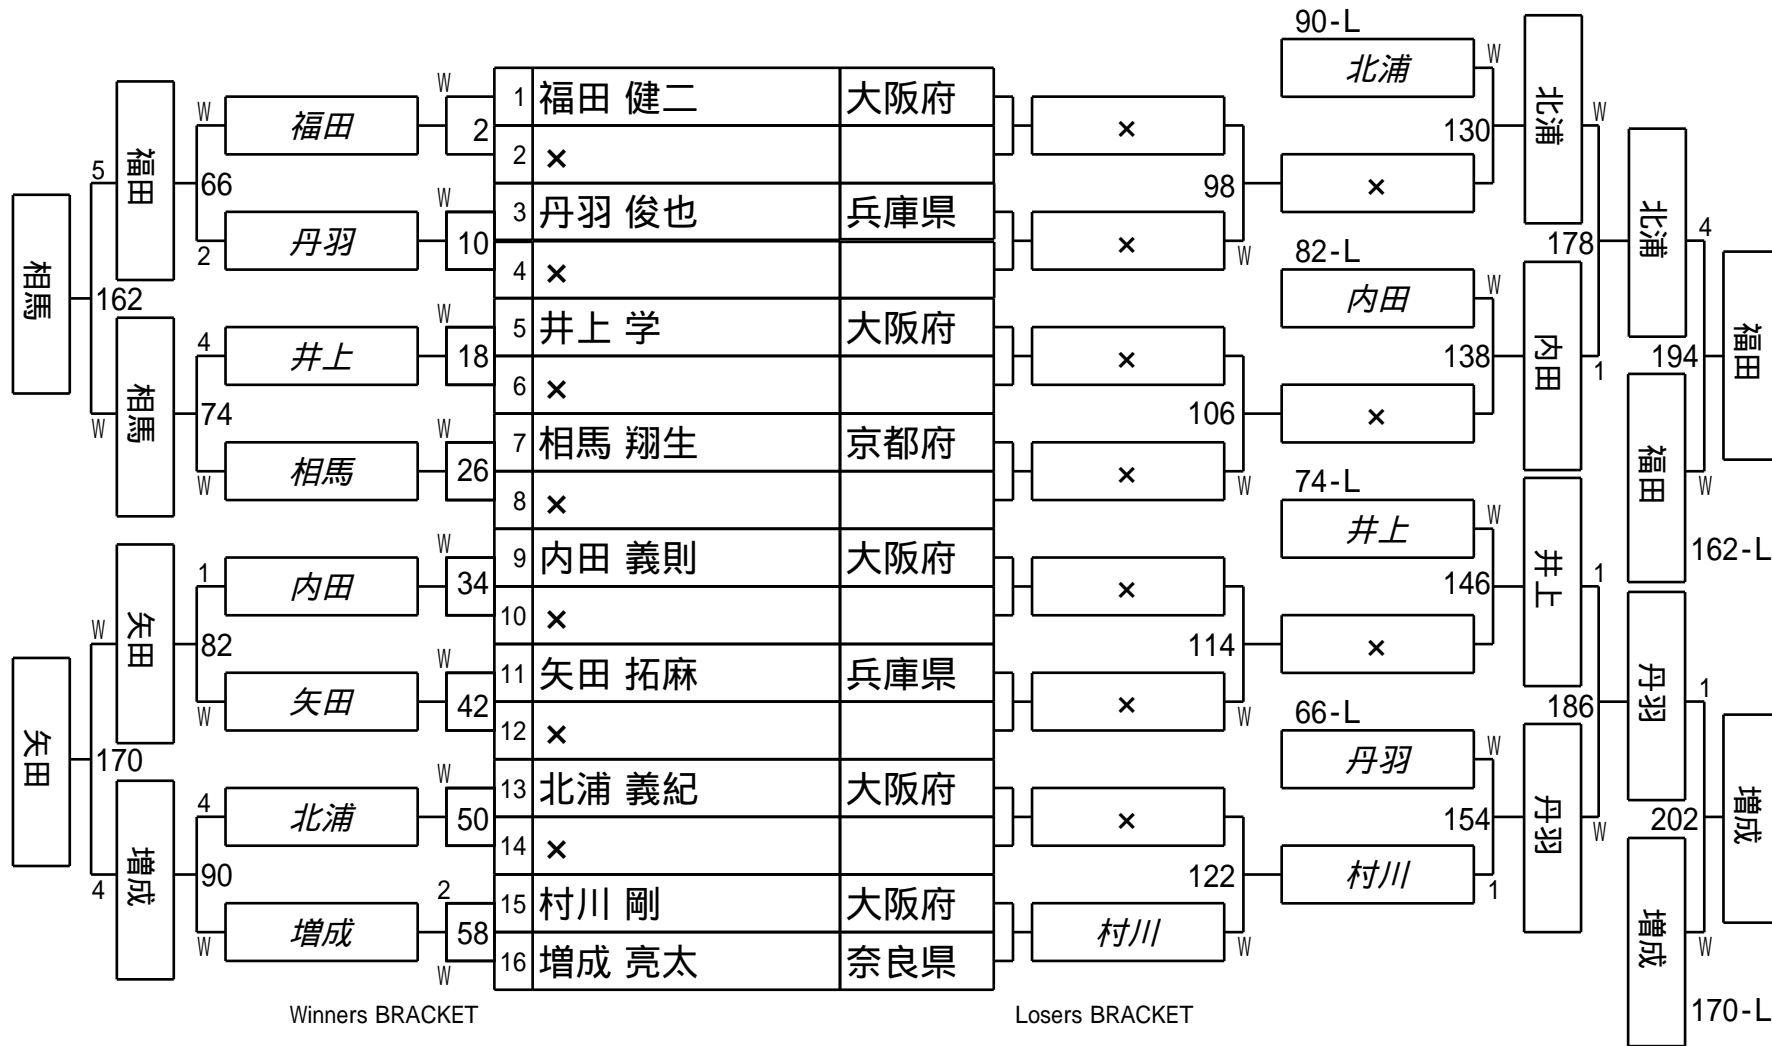

第33期球聖戦 関西C級戦

1組

試合会場 マグスミノエ
 試合日付 2025.2.2

第33期球聖戦 関西C級戦
2組

試合会場 マグスミノエ
試合日付 2025.2.2

第33期球聖戦 関西C級戦
3組

試合会場 マグスミノエ
試合日付 2025.2.2

第33期球聖戦 関西C級戦

4組

試合会場 マグスミノエ
 試合日付 2025.2.2

第33期球聖戦 関西C級戦
5組

試合会場 マグスミノエ
試合日付 2025.2.2

第33期球聖戦 関西C級戦
6組

試合会場 マグスミノエ
試合日付 2025.2.2

第33期球聖戦 関西C級戦
7組

試合会場 マグスミノエ
試合日付 2025.2.2