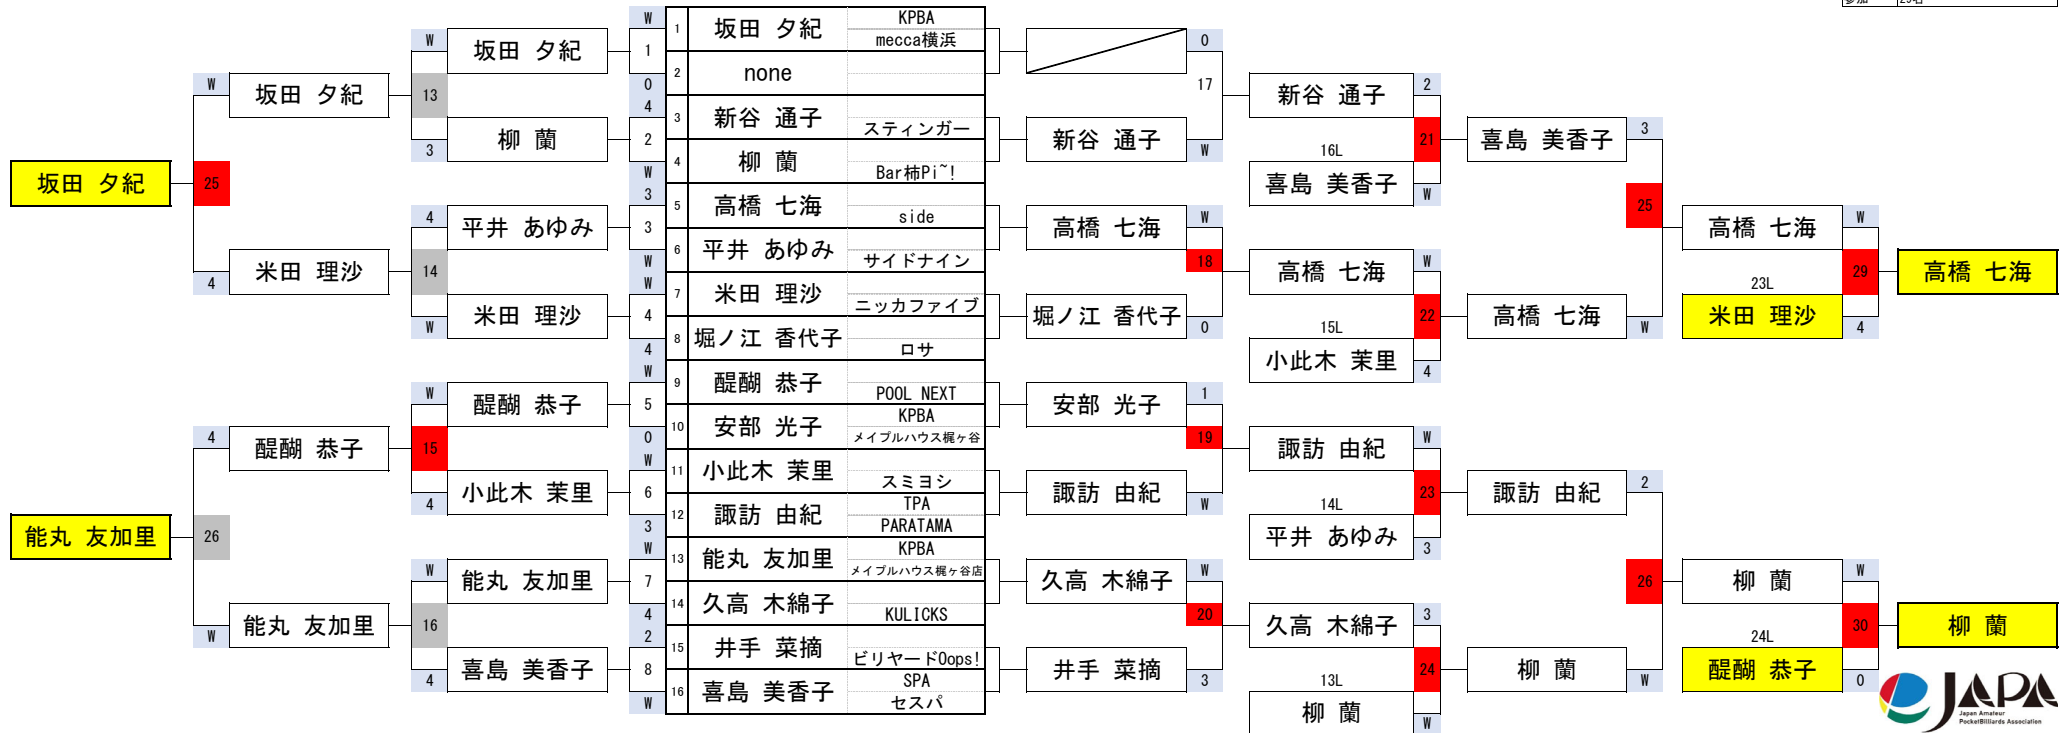

第16期 女流球聖戦 関東B級戦

1組

開催日	令和6年2月16日
会場	BILLIARD ROSA 池袋
参加	29名

第16期 女流球聖戦 関東B級戦

2組

開催日	令和6年2月16日
会場	BILLIARD ROSA 池袋
参加	29名