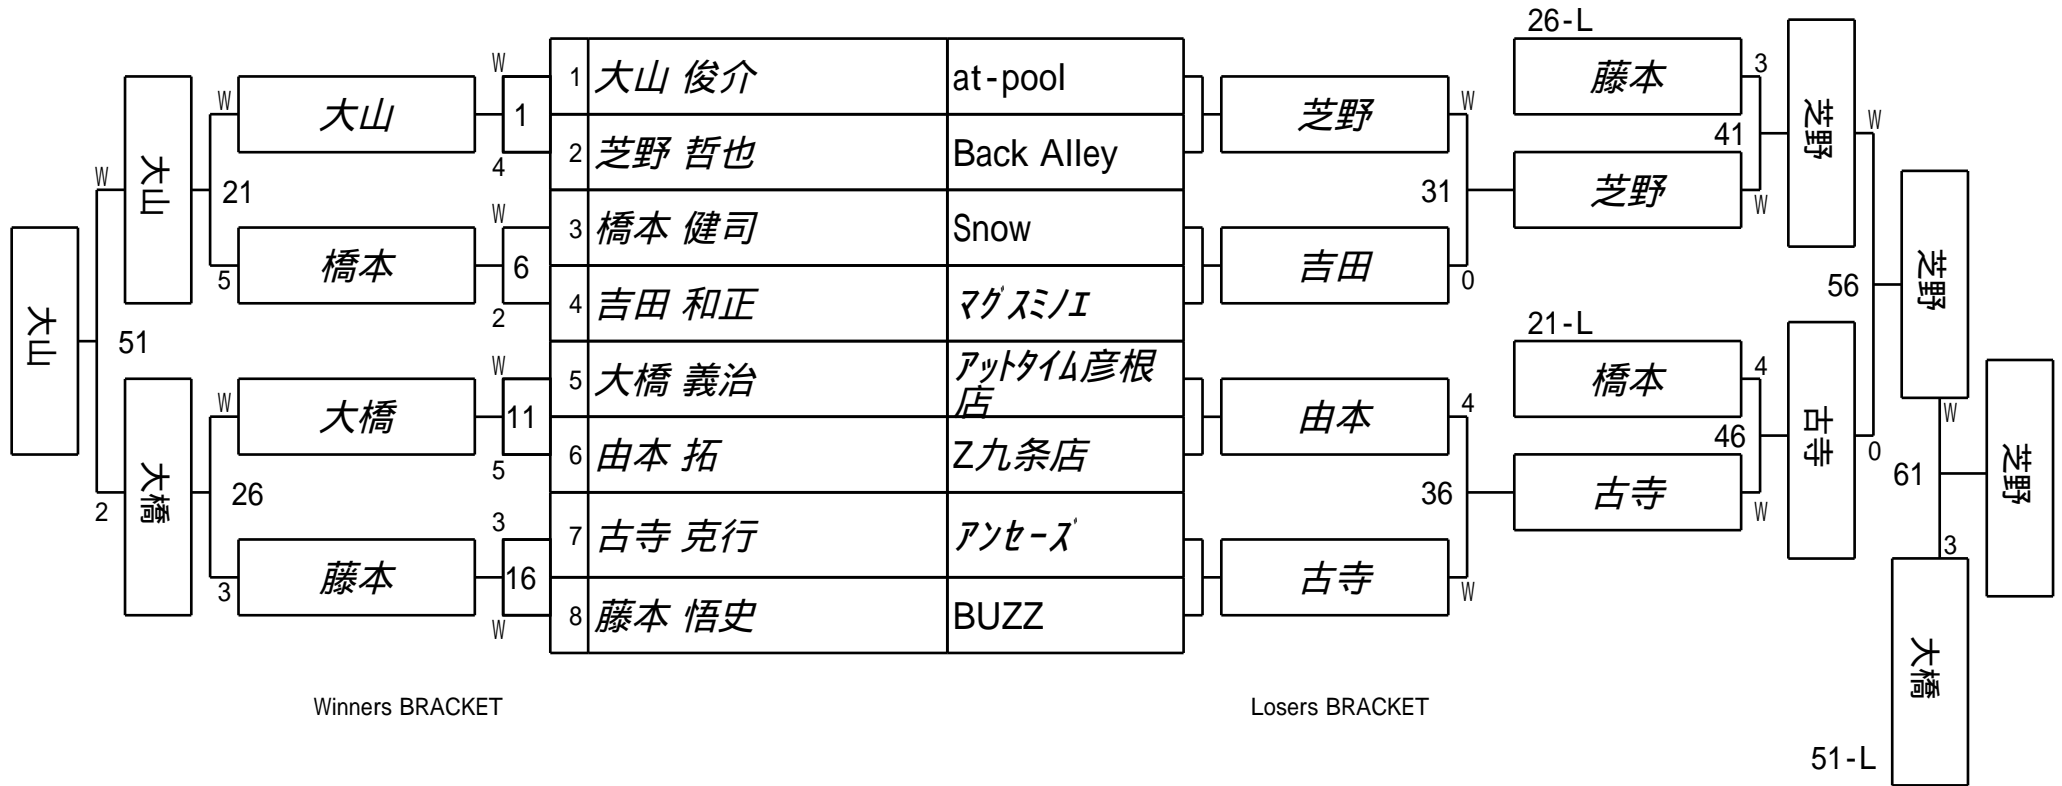

第33期球聖戦 関西B級戦
1組

試合会場 マグスミノエ
試合日付 2025.2.16

第33期球聖戦 関西B級戦
2組

試合会場 マグスミノエ
試合日付 2025.2.16

第33期球聖戦 関西B級戦
3組

試合会場 マグスミノエ
試合日付 2025.2.16

第33期球聖戦 関西B級戦
4組

試合会場 マグスミノエ
試合日付 2025.2.16

第33期球聖戦 関西B級戦
5組

試合会場 マグスミノエ
試合日付 2025.2.16