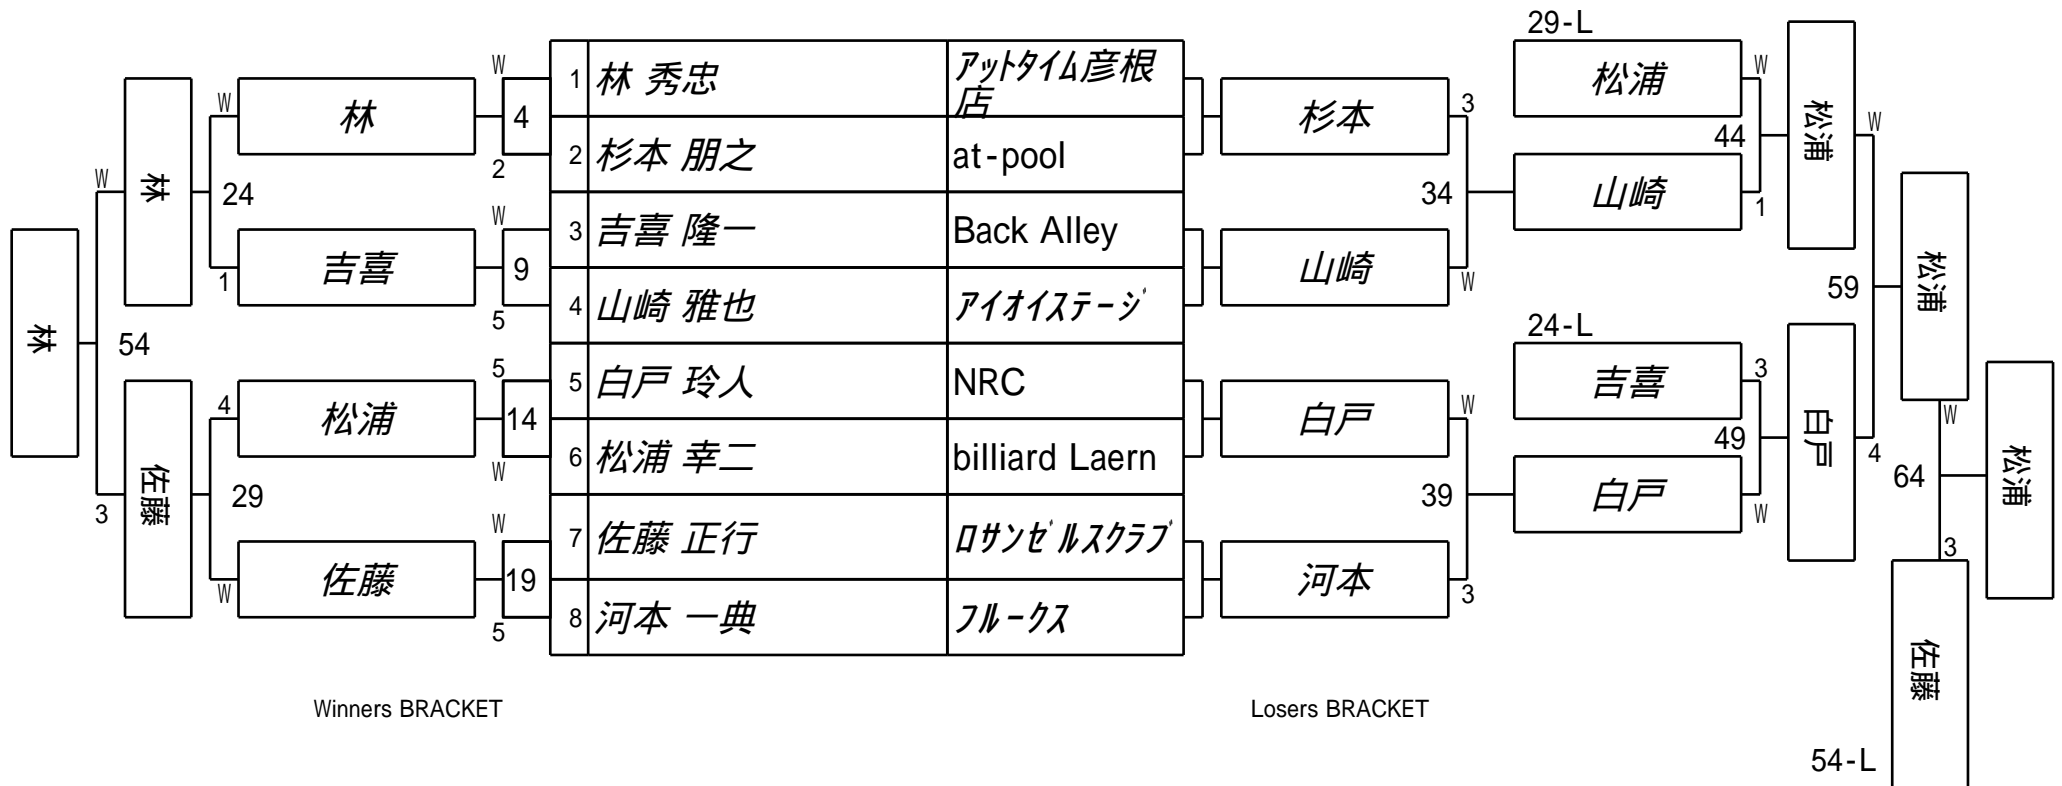

第33期球聖戦 関西B級戦
1組

試合会場 マグスミノエ
試合日付 2025.2.16

第33期球聖戦 関西B級戦
2組

試合会場 マグスミノエ
試合日付 2025.2.16

第33期球聖戦 関西B級戦
3組

試合会場 マグスミノエ
試合日付 2025.2.16

第33期球聖戦 関西B級戦
4組

試合会場 マグスミノエ
試合日付 2025.2.16

第33期球聖戦 関西B級戦
5組

試合会場 マグスミノエ
試合日付 2025.2.16