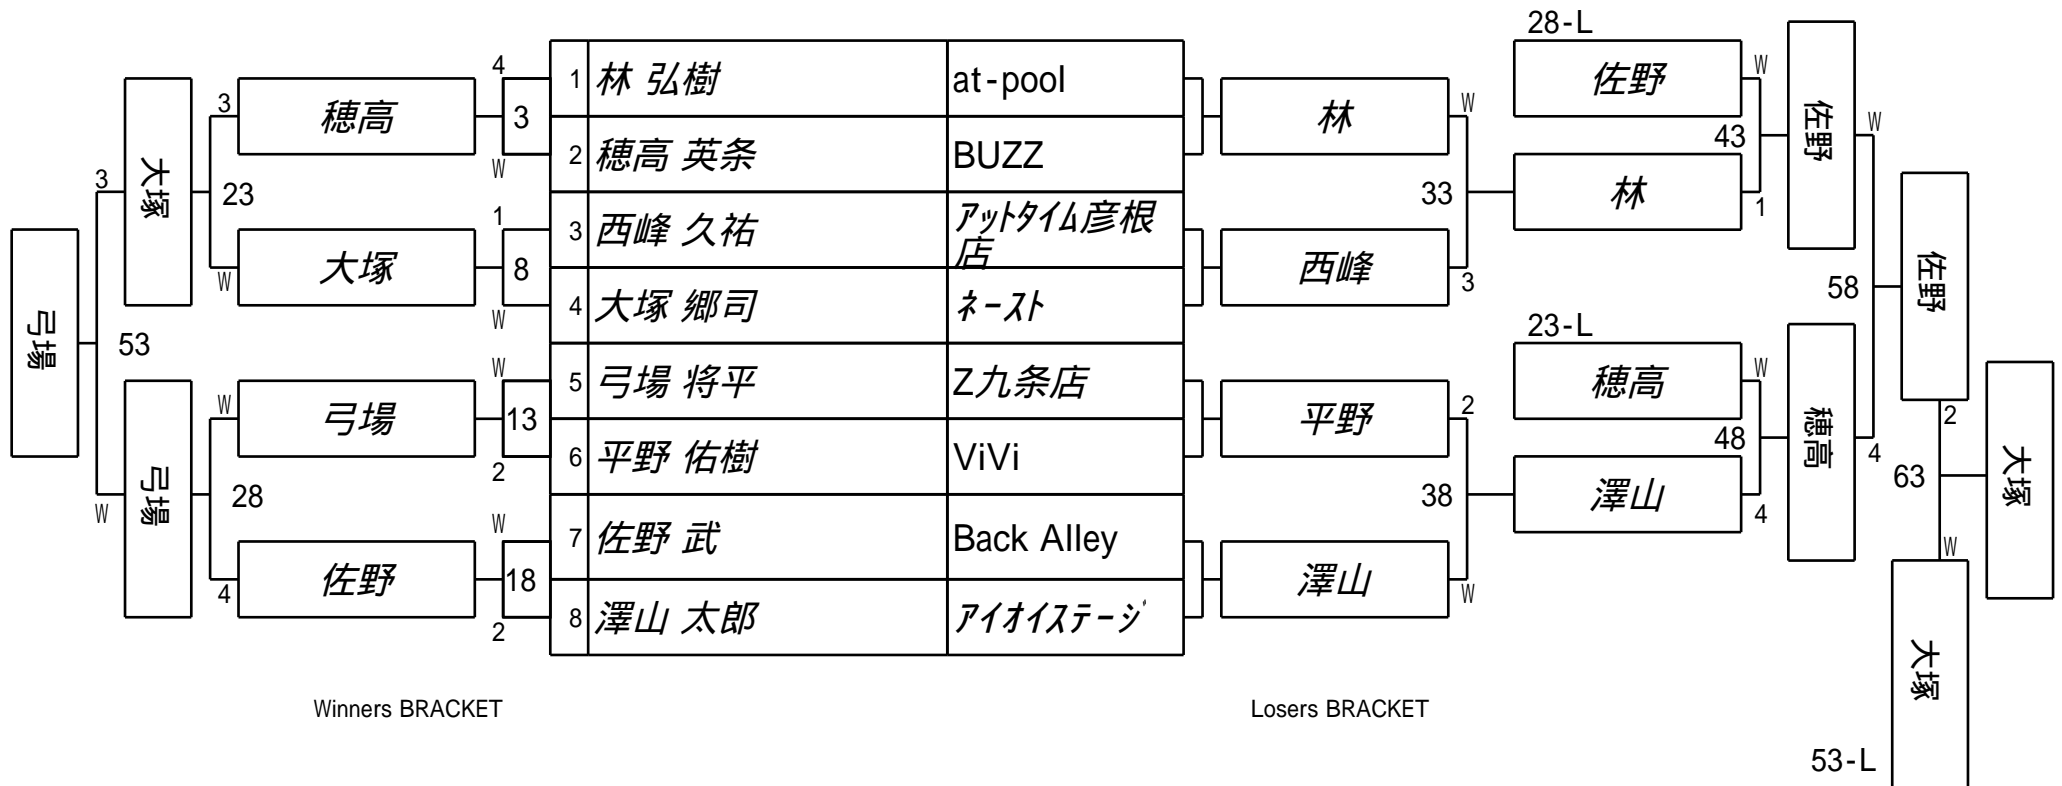

第33期球聖戦 関西B級戦
1組

試合会場 マグスミノエ
試合日付 2025.2.16

第33期球聖戦 関西B級戦
2組

試合会場 マグスミノエ
試合日付 2025.2.16

第33期球聖戦 関西B級戦
3組

試合会場 マグスミノエ
試合日付 2025.2.16

第33期球聖戦 関西B級戦
4組

試合会場 マグスミノエ
試合日付 2025.2.16

第33期球聖戦 関西B級戦
5組

試合会場 マグスミノエ
試合日付 2025.2.16