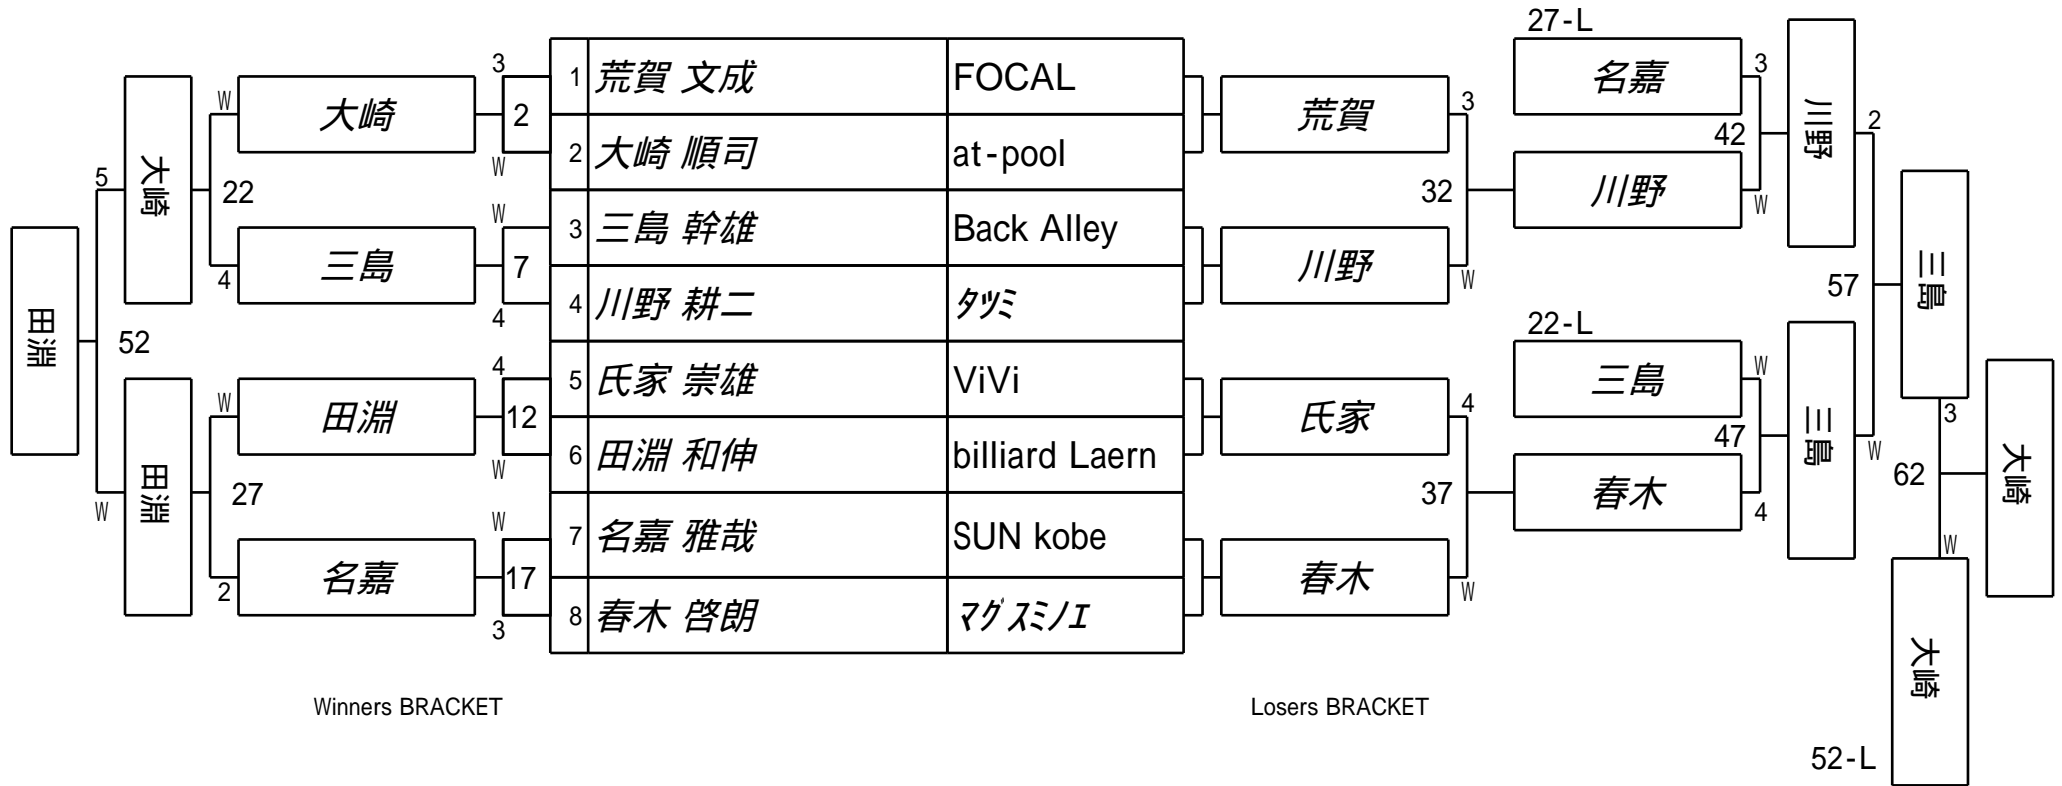

第33期球聖戦 関西B級戦
1組

試合会場 マグスミノエ
試合日付 2025.2.16

第33期球聖戦 関西B級戦
2組

試合会場 マグスミノエ
試合日付 2025.2.16

第33期球聖戦 関西B級戦
3組

試合会場 マグスミノエ
試合日付 2025.2.16

第33期球聖戦 関西B級戦
4組

試合会場 マグスミノエ
試合日付 2025.2.16

第33期球聖戦 関西B級戦
5組

試合会場 マグスミノエ
試合日付 2025.2.16