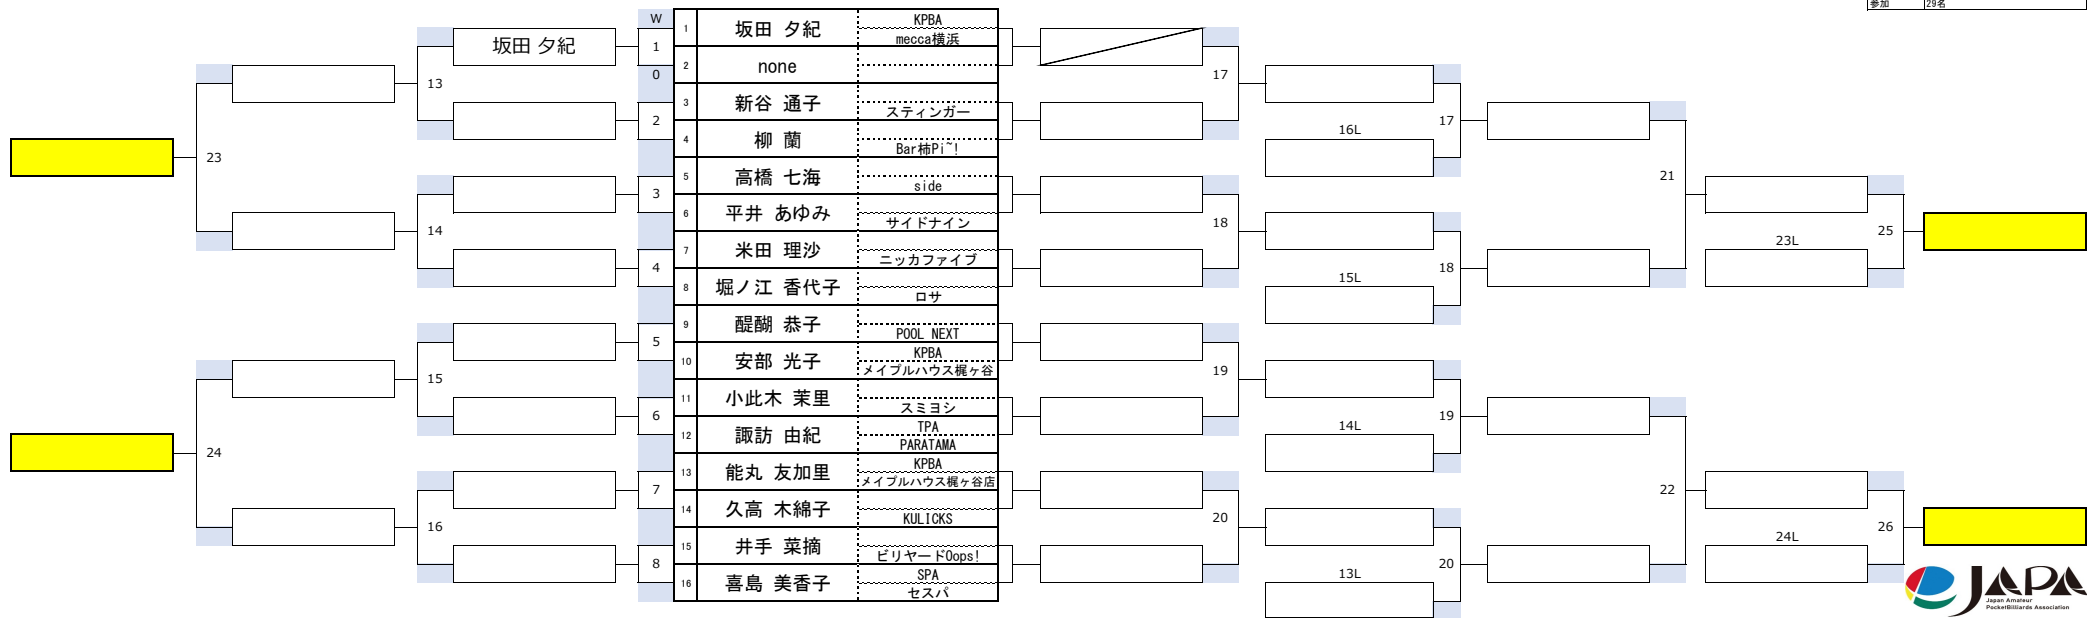

第16期 女流球聖戦 関東B級戦

1組

開催日	令和6年2月16日
会場	BILLIARD ROSA 池袋
参加	29名

第16期 女流球聖戦 関東B級戦

2組

開催日	令和6年2月16日
会場	BILLIARD ROSA 池袋
参加	29名