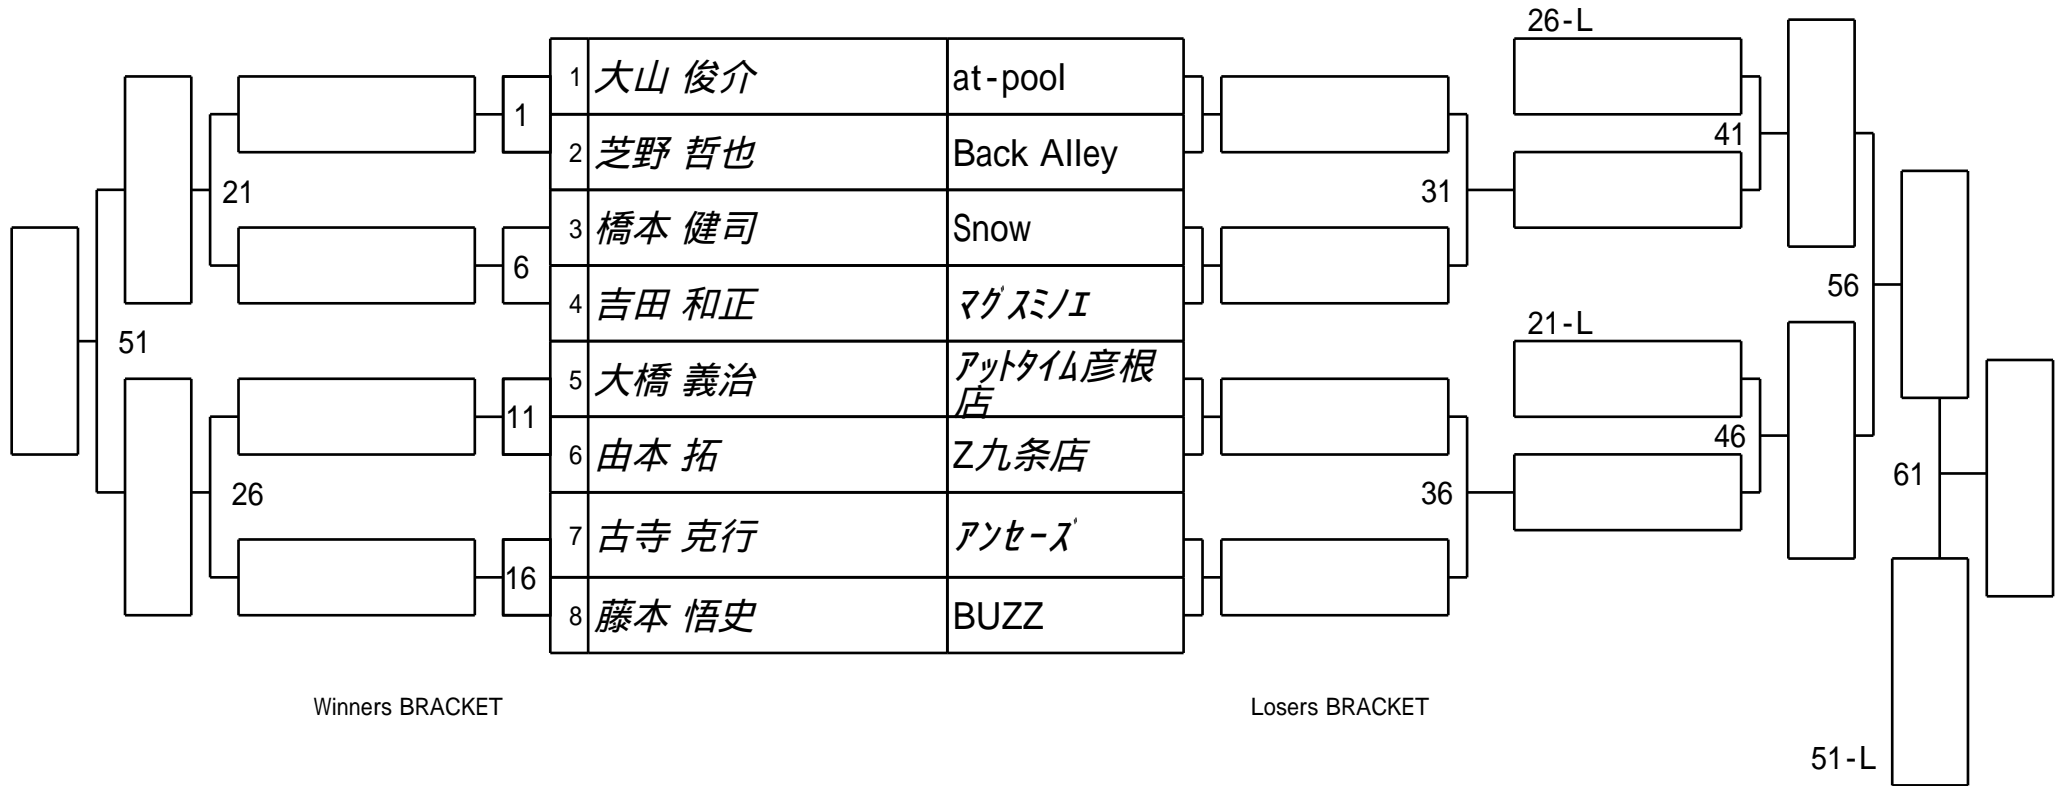

第33期球聖戦 関西B級戦
1組

試合会場 マグスミノエ
試合日付 2025.2.16

第33期球聖戦 関西B級戦
2組

試合会場 マグスミノエ
試合日付 2025.2.16

第33期球聖戦 関西B級戦
3組

試合会場 マグスミノエ
試合日付 2025.2.16

第33期球聖戦 関西B級戦
4組

試合会場 マグスミノエ
試合日付 2025.2.16

第33期球聖戦 関西B級戦
5組

試合会場 マグスミノエ
試合日付 2025.2.16