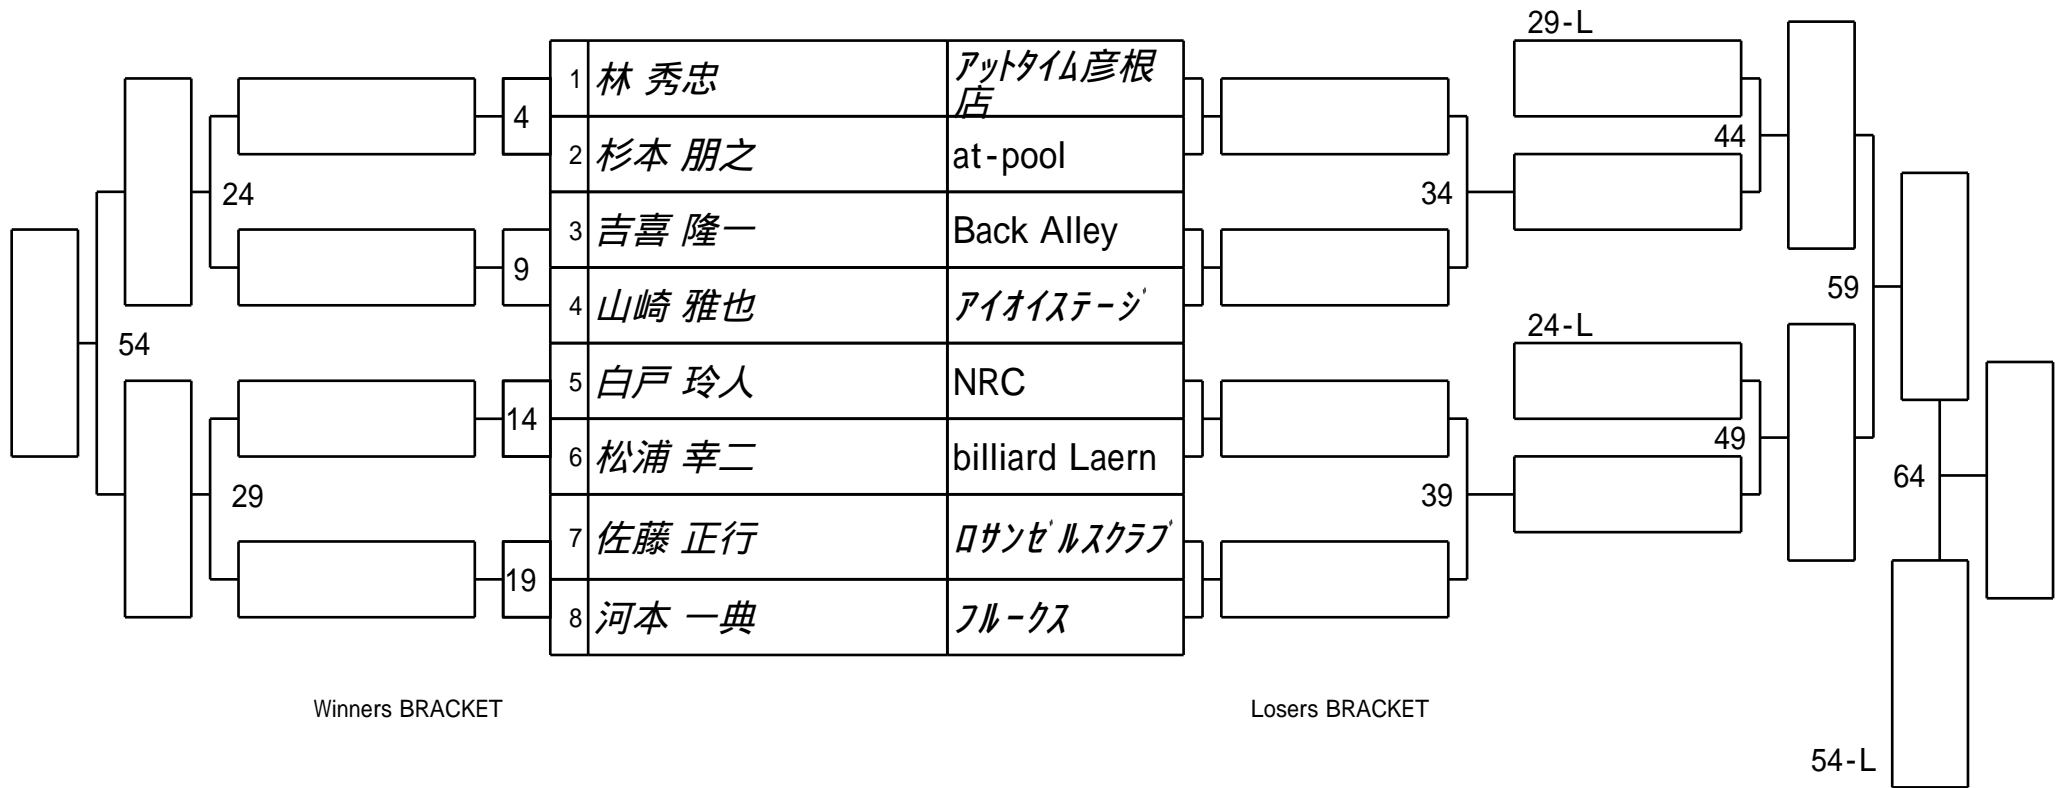

第33期球聖戦 関西B級戦
1組

試合会場 マグスミノエ
試合日付 2025.2.16

第33期球聖戦 関西B級戦
2組

試合会場 マグスミノエ
試合日付 2025.2.16

第33期球聖戦 関西B級戦
3組

試合会場 マグスミノエ
試合日付 2025.2.16

第33期球聖戦 関西B級戦
4組

試合会場 マグスミノエ
試合日付 2025.2.16

第33期球聖戦 関西B級戦
5組

試合会場 マグスミノエ
試合日付 2025.2.16