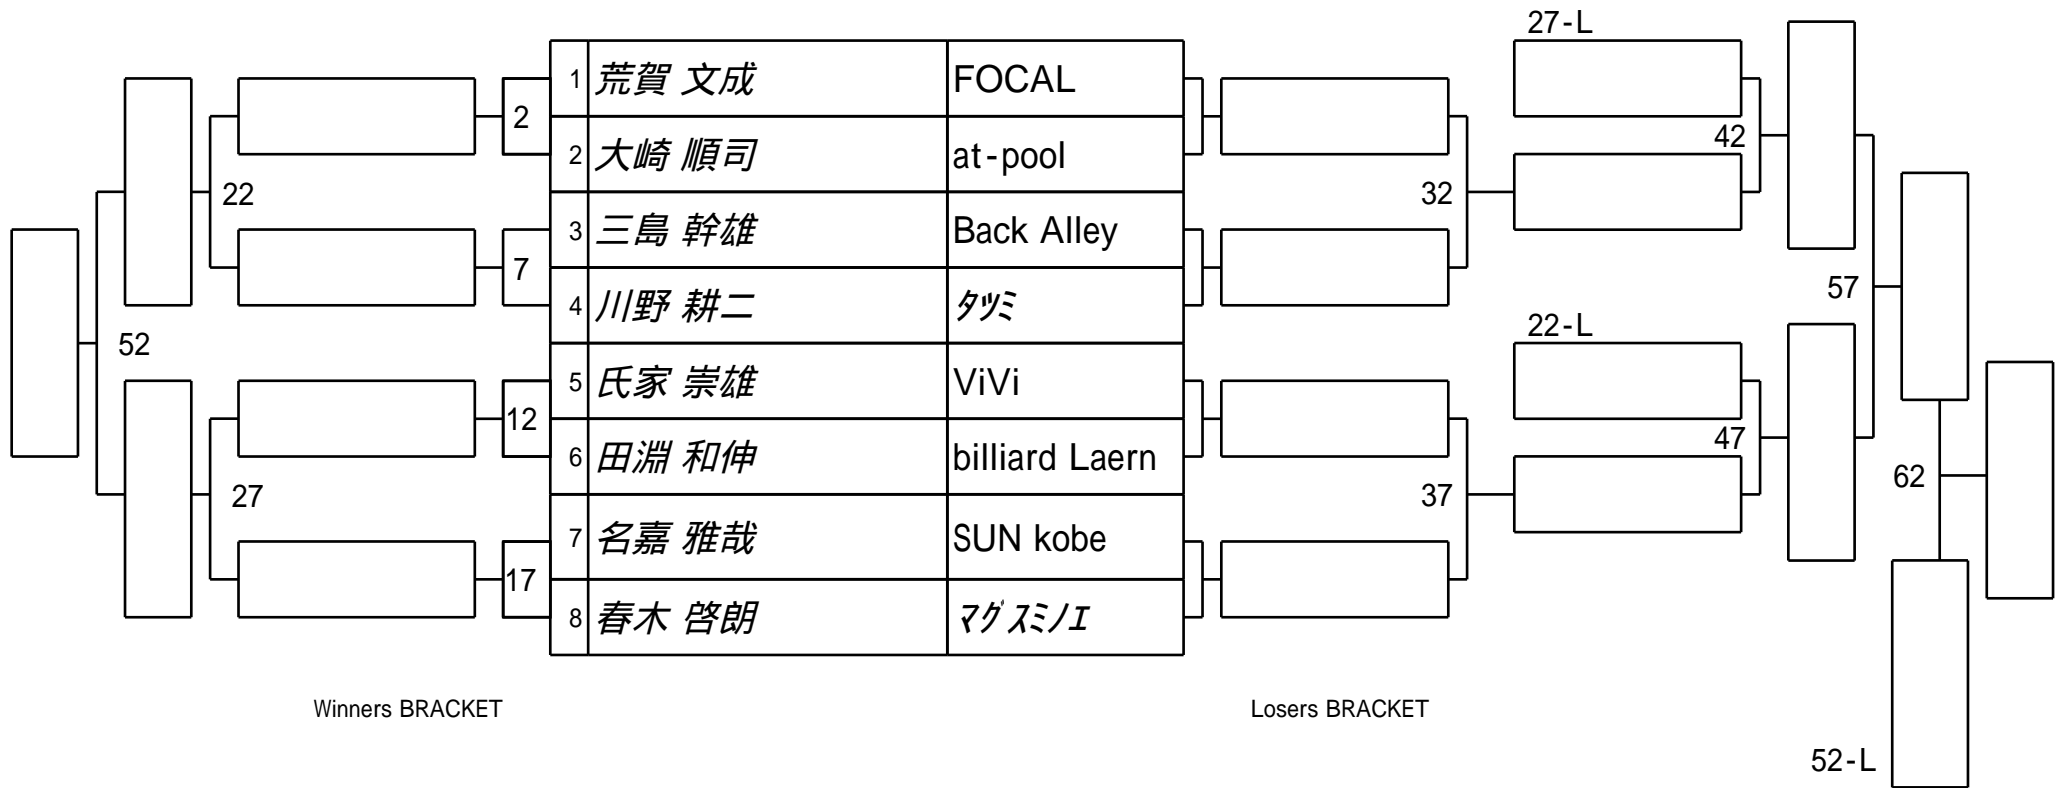

第33期球聖戦 関西B級戦
1組

試合会場 マグスミノエ
試合日付 2025.2.16

第33期球聖戦 関西B級戦
2組

試合会場 マグスミノエ
試合日付 2025.2.16

第33期球聖戦 関西B級戦
3組

試合会場 マグスミノエ
試合日付 2025.2.16

第33期球聖戦 関西B級戦
4組

試合会場 マグスミノエ
試合日付 2025.2.16

第33期球聖戦 関西B級戦
5組

試合会場 マグスミノエ
試合日付 2025.2.16