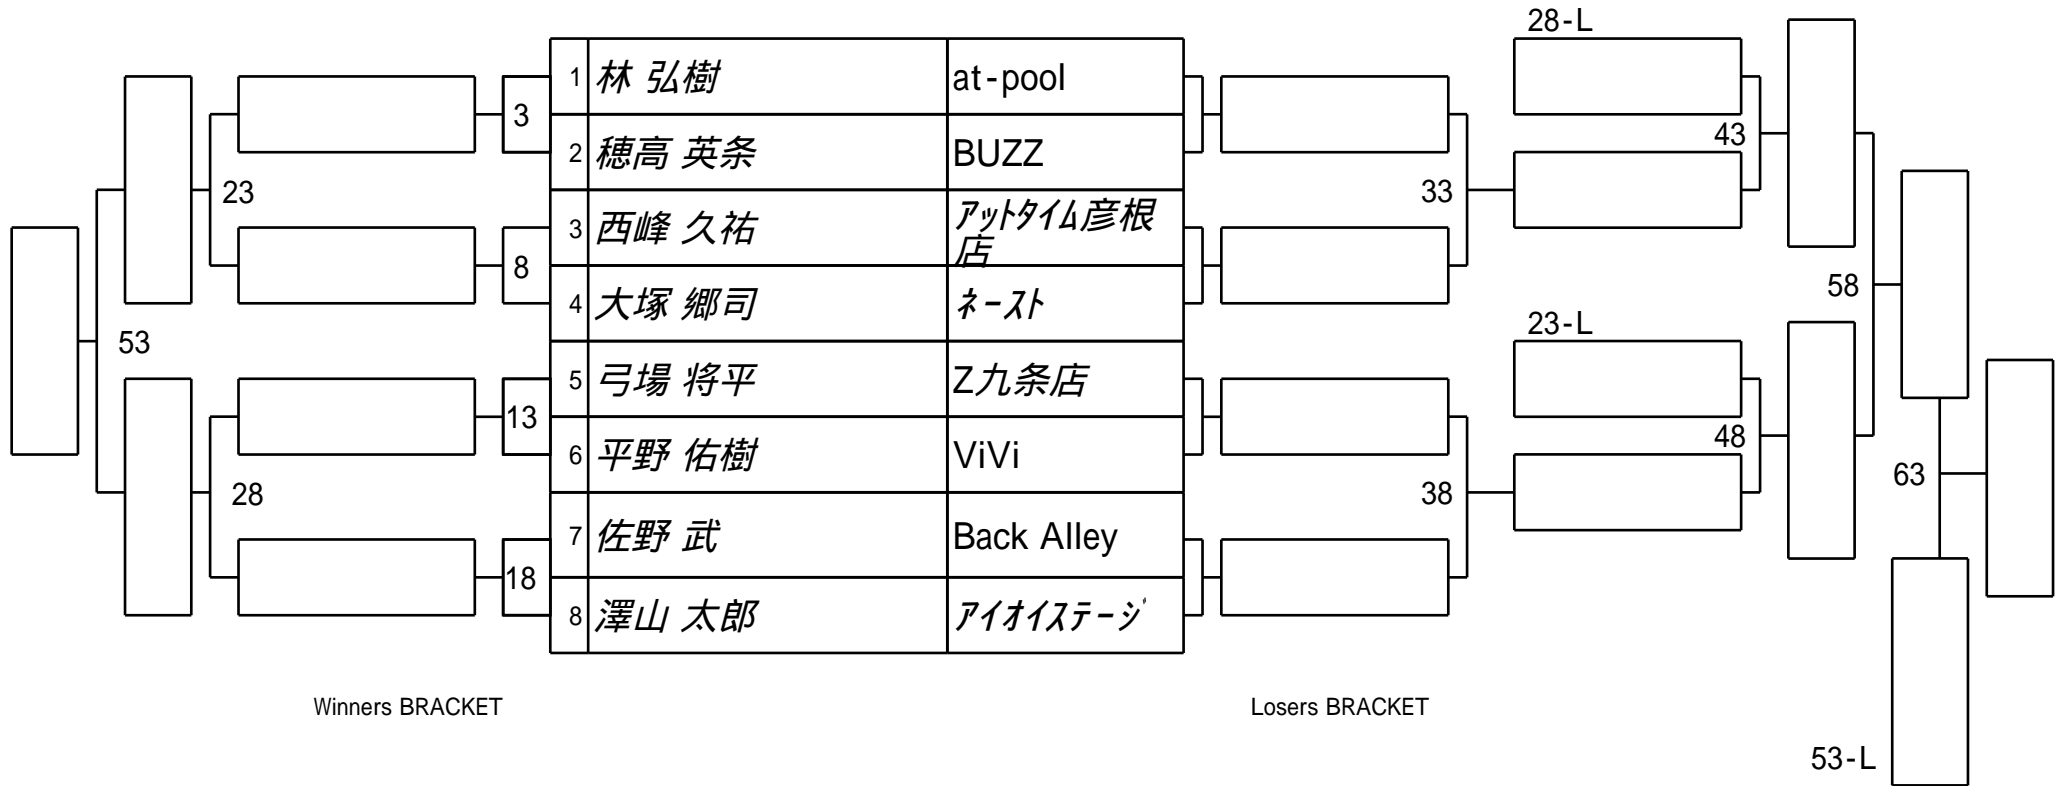

第33期球聖戦 関西B級戦
1組

試合会場 マグスミノエ
試合日付 2025.2.16

第33期球聖戦 関西B級戦
2組

試合会場 マグスミノエ
試合日付 2025.2.16

第33期球聖戦 関西B級戦
3組

試合会場 マグスミノエ
試合日付 2025.2.16

第33期球聖戦 関西B級戦
4組

試合会場 マグスミノエ
試合日付 2025.2.16

第33期球聖戦 関西B級戦
5組

試合会場 マグスミノエ
試合日付 2025.2.16