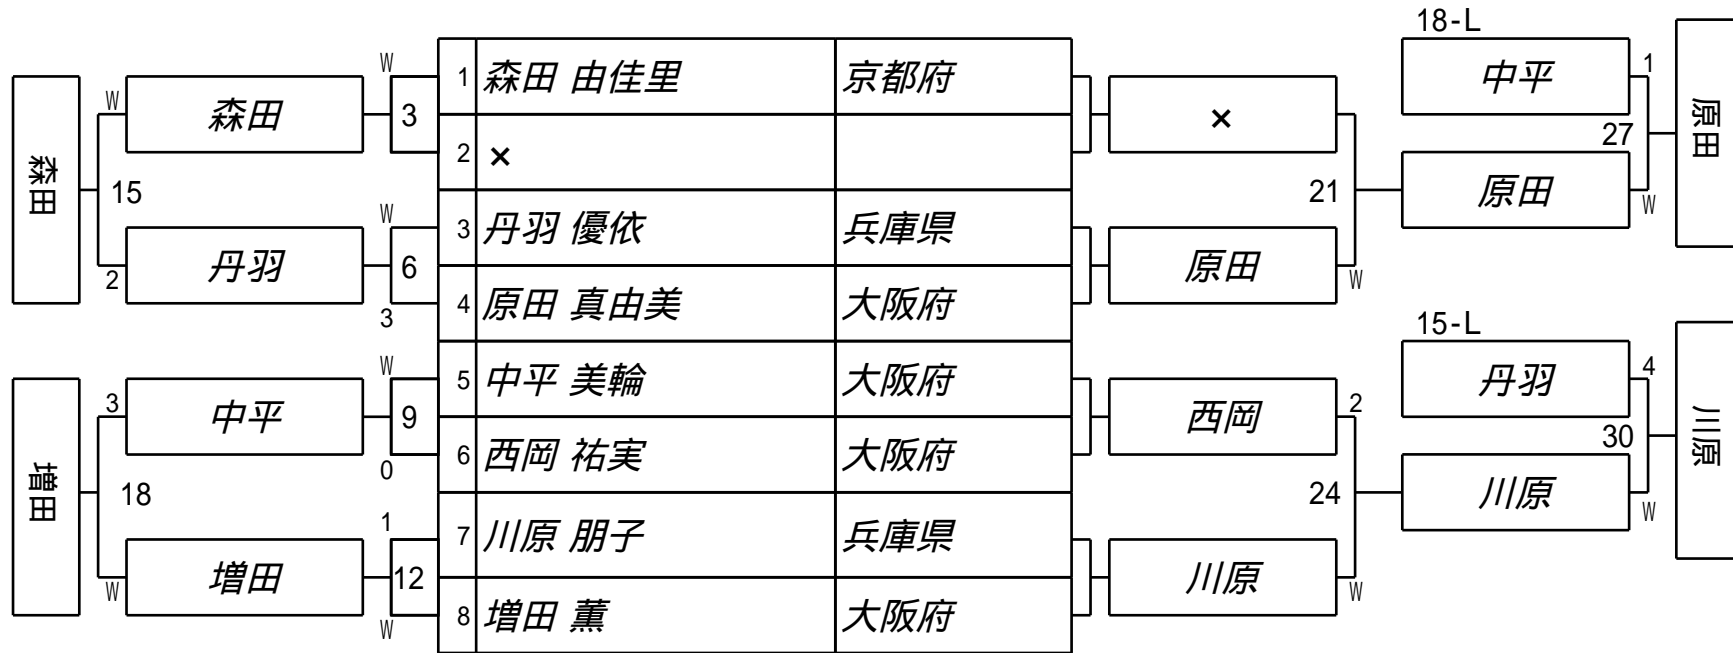

第16期女流球聖戦 関西C級戦
1組

試合会場 マグスミノエ
試合日付 2025.2.2

第16期女流球聖戦 関西C級戦
2組

試合会場 マグスミノエ
試合日付 2025.2.2

Winners BRACKET

Losers BRACKET

第16期女流球聖戦 関西C級戦
3組

試合会場 マグスミノエ
試合日付 2025.2.2

Winners BRACKET

Losers BRACKET