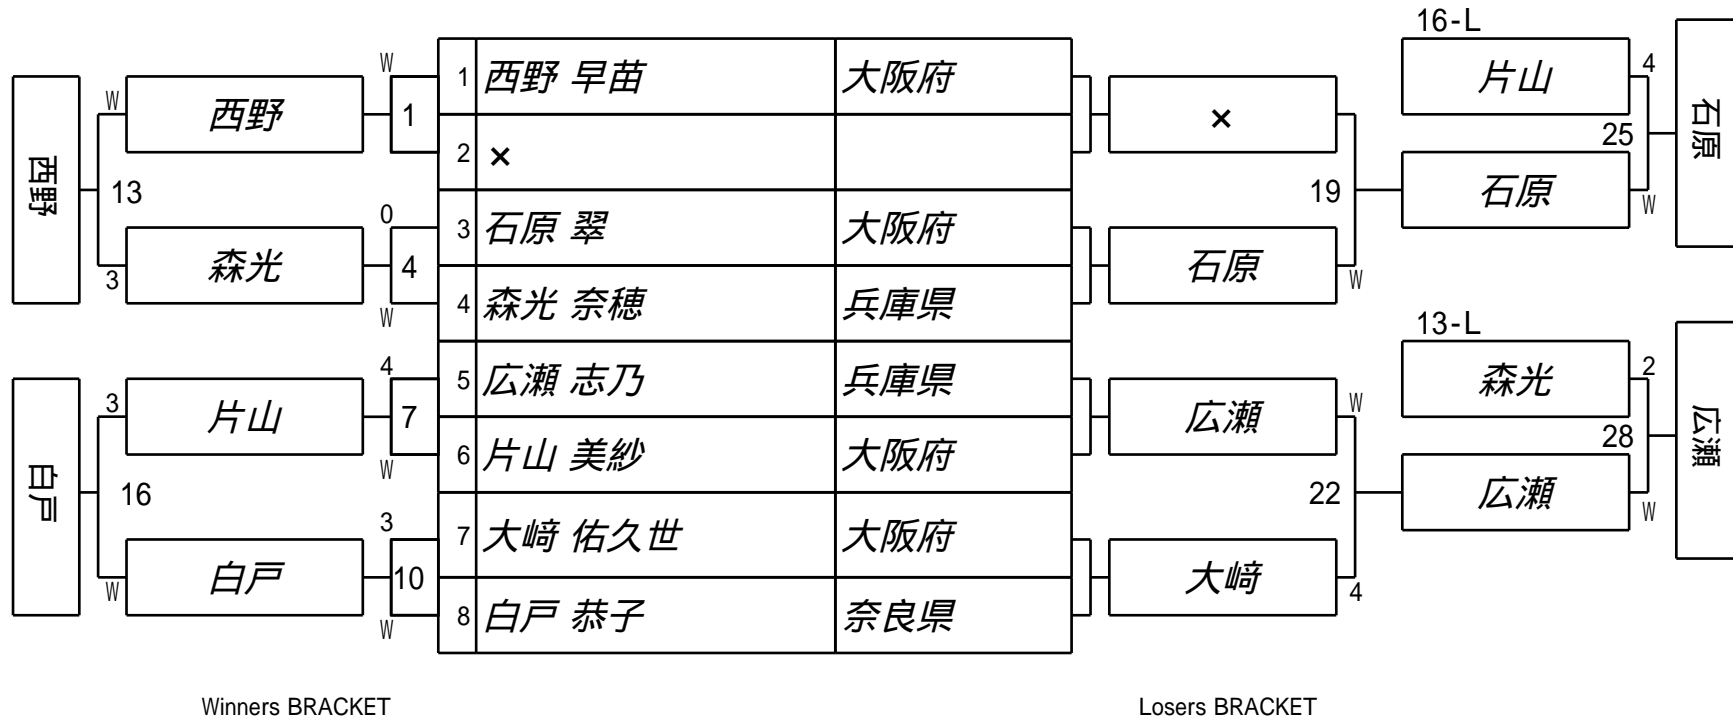

第16期女流球聖戦 関西C級戦
1組

試合会場 マグスミノエ
試合日付 2025.2.2

第16期女流球聖戦 関西C級戦
2組

試合会場 マグスミノエ
試合日付 2025.2.2

Winners BRACKET

Losers BRACKET

第16期女流球聖戦 関西C級戦
3組

試合会場 マグスミノエ
試合日付 2025.2.2

Winners BRACKET

Losers BRACKET