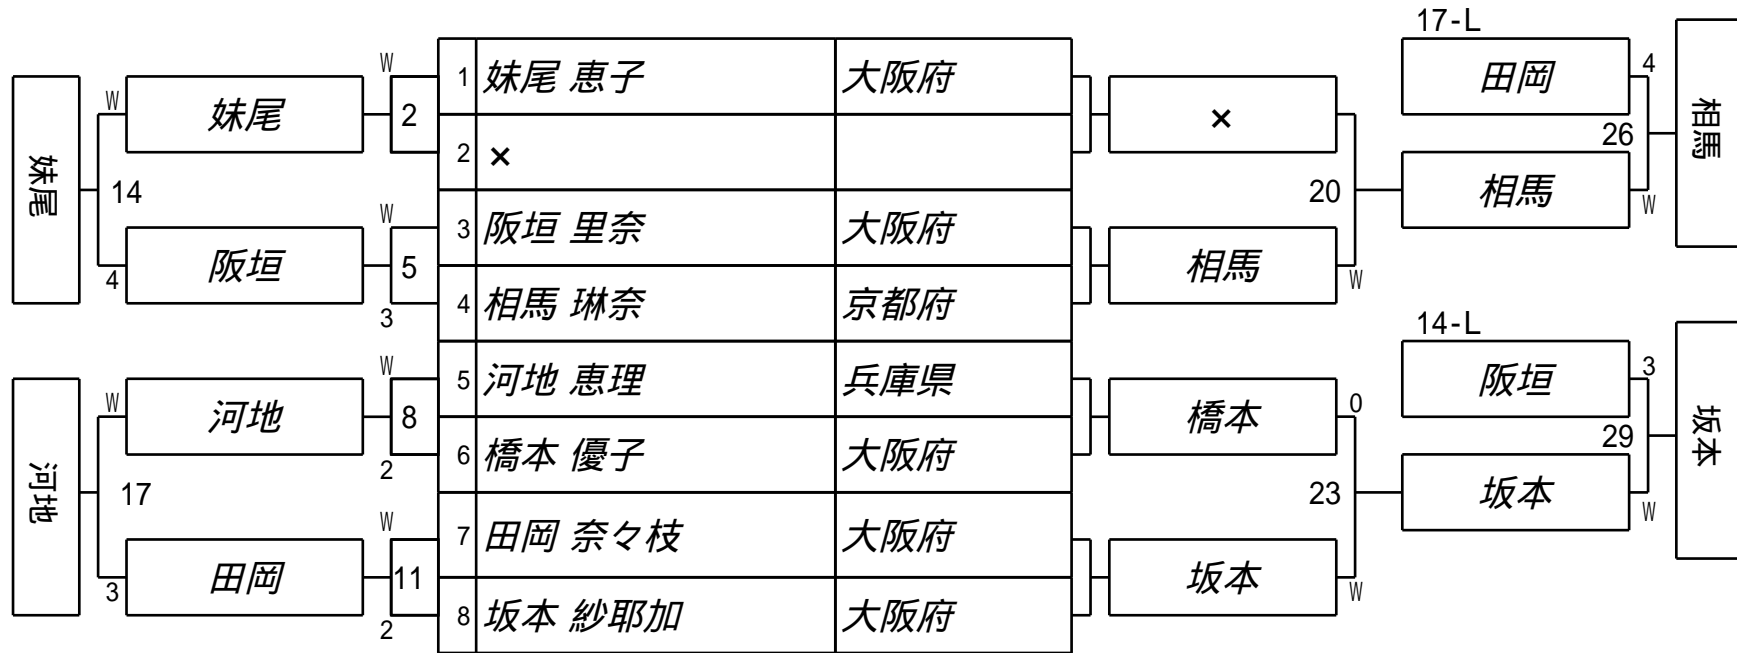

第16期女流球聖戦 関西C級戦
1組

試合会場 マグスミノエ
試合日付 2025.2.2

第16期女流球聖戦 関西C級戦
2組

試合会場 マグスミノエ
試合日付 2025.2.2

Winners BRACKET

Losers BRACKET

第16期女流球聖戦 関西C級戦
3組

試合会場 マグスミノエ
試合日付 2025.2.2

Winners BRACKET

Losers BRACKET