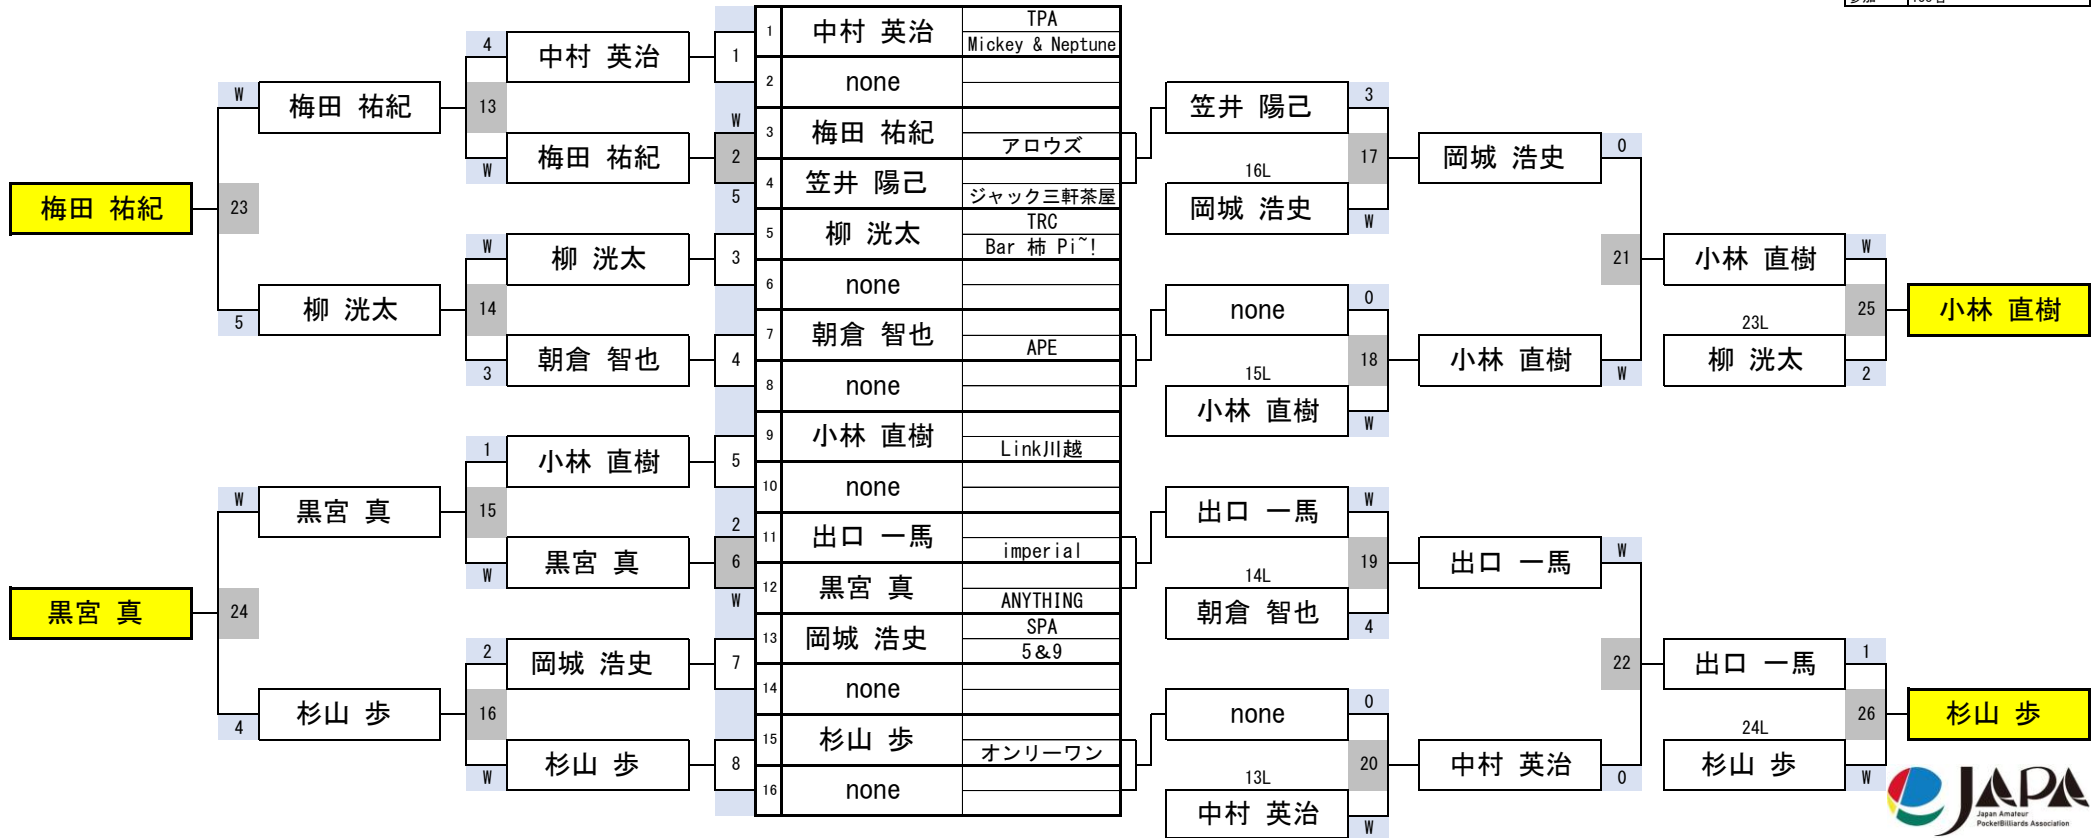

第33期 球聖戦 関東C級戦

5組

開催日	令和7年2月2日
会場	ビリヤード GUE 渋谷
参加	138名