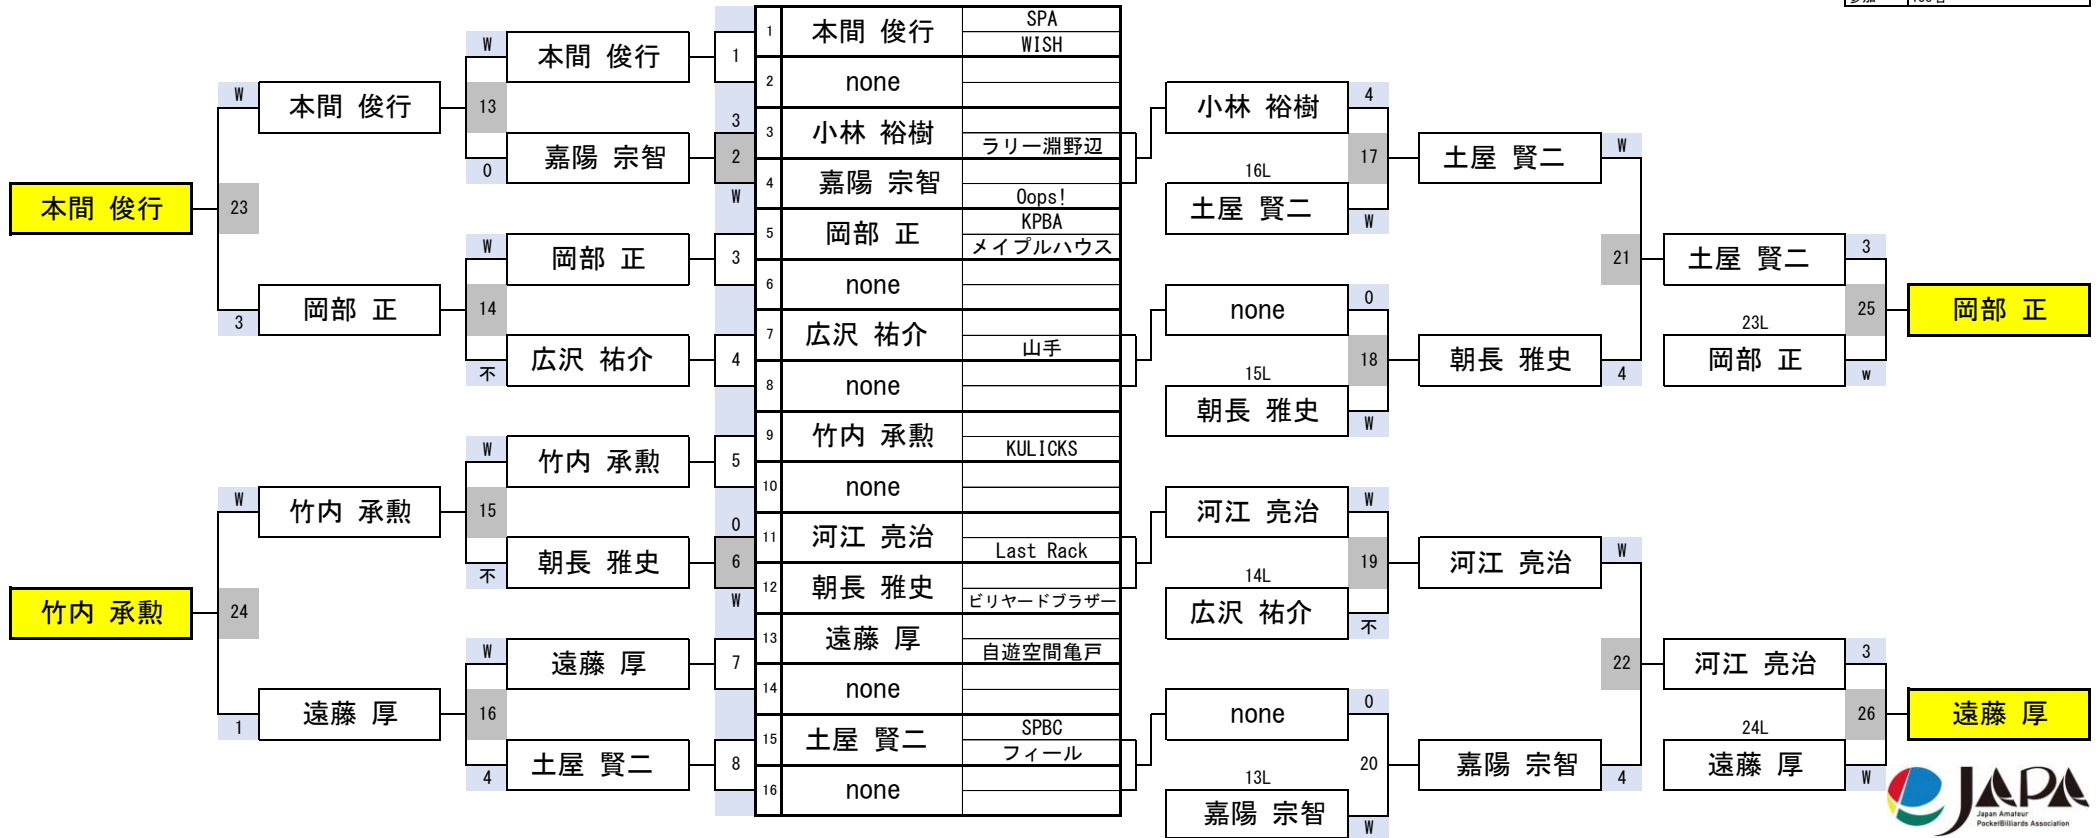

第33期 球聖戦 関東C級戦

11組

開催日	令和7年2月2日
会場	ビリヤード CUE 渋谷
参加	138名