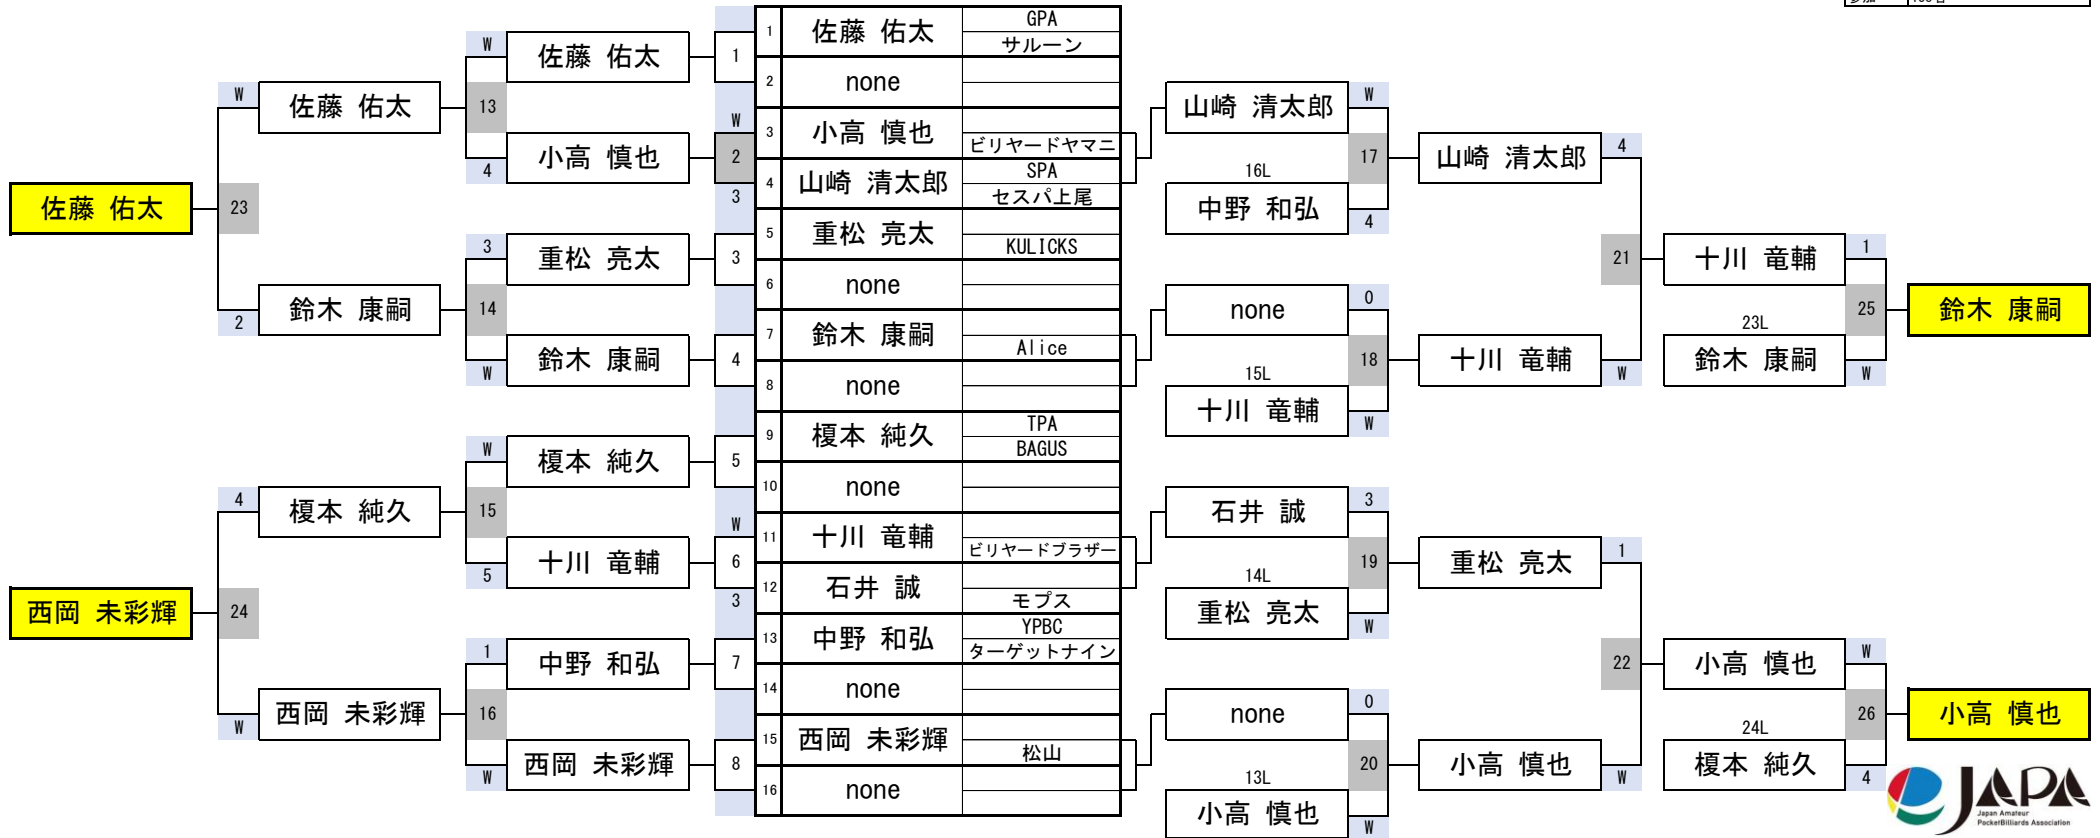

## 1組

開催日	令和7年2月2日
会場	BILLIARD ROSA 池袋
参加	138名