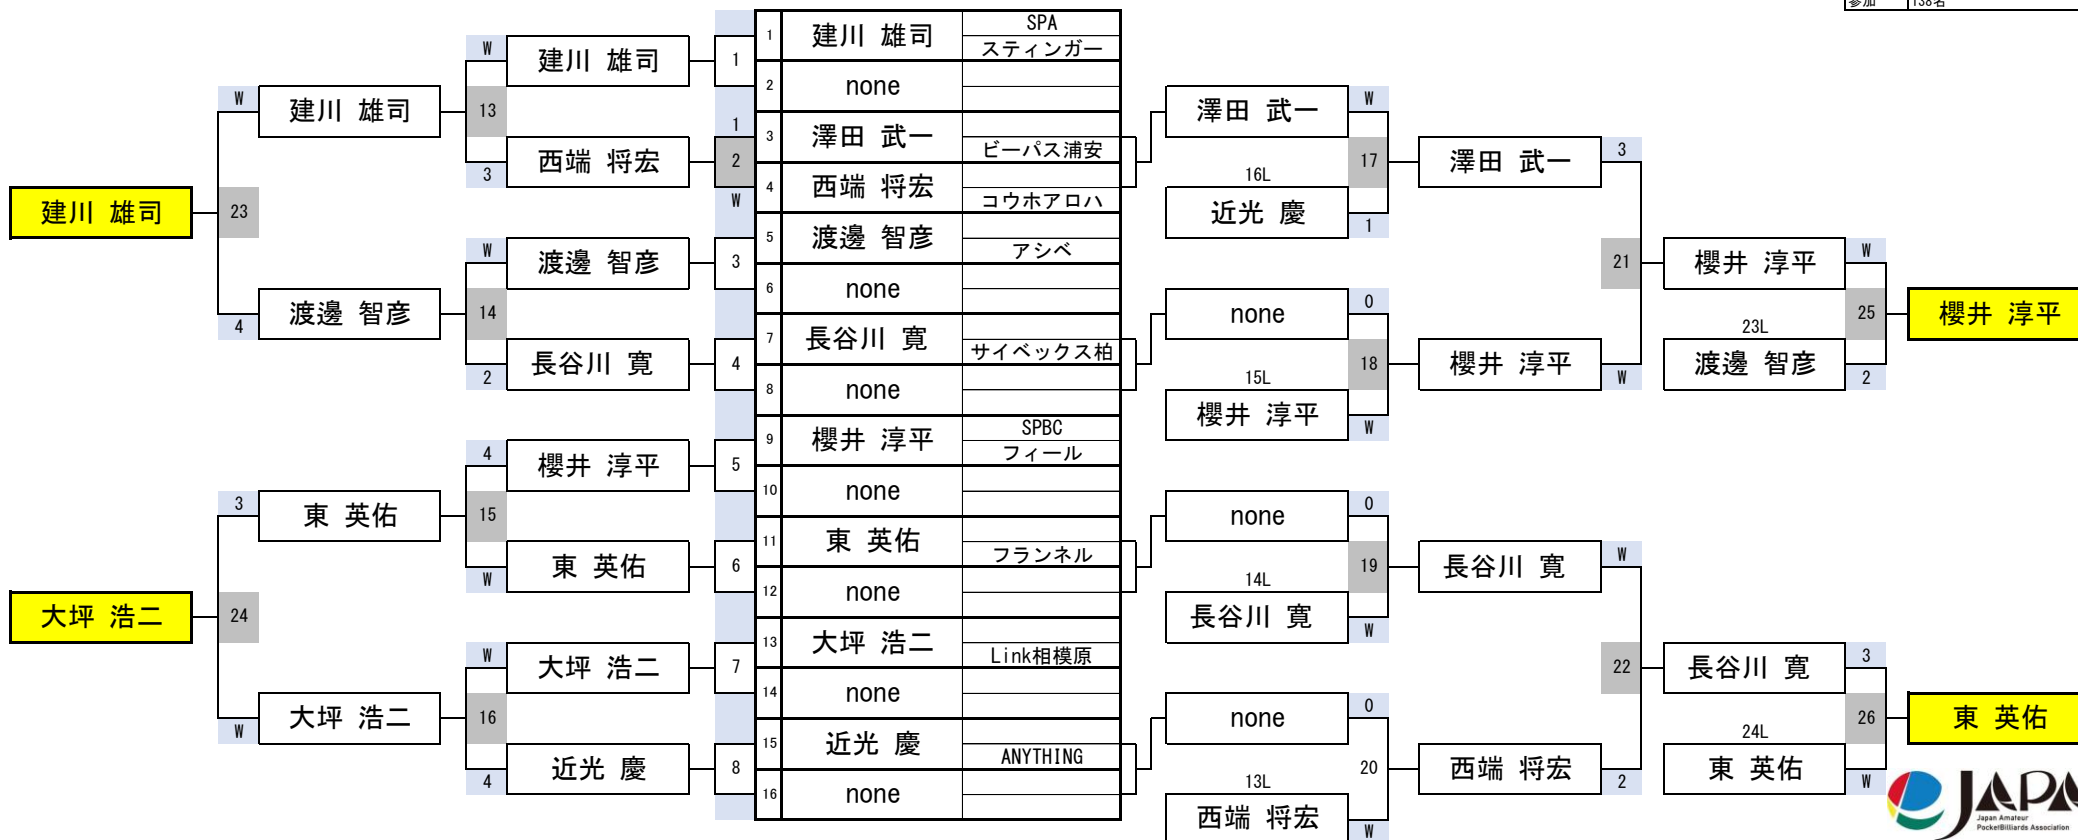

第33期 球聖戦 関東C級戦

8組

開催日	令和7年2月2日
会場	ビリヤード GUE 渋谷
参加	138名