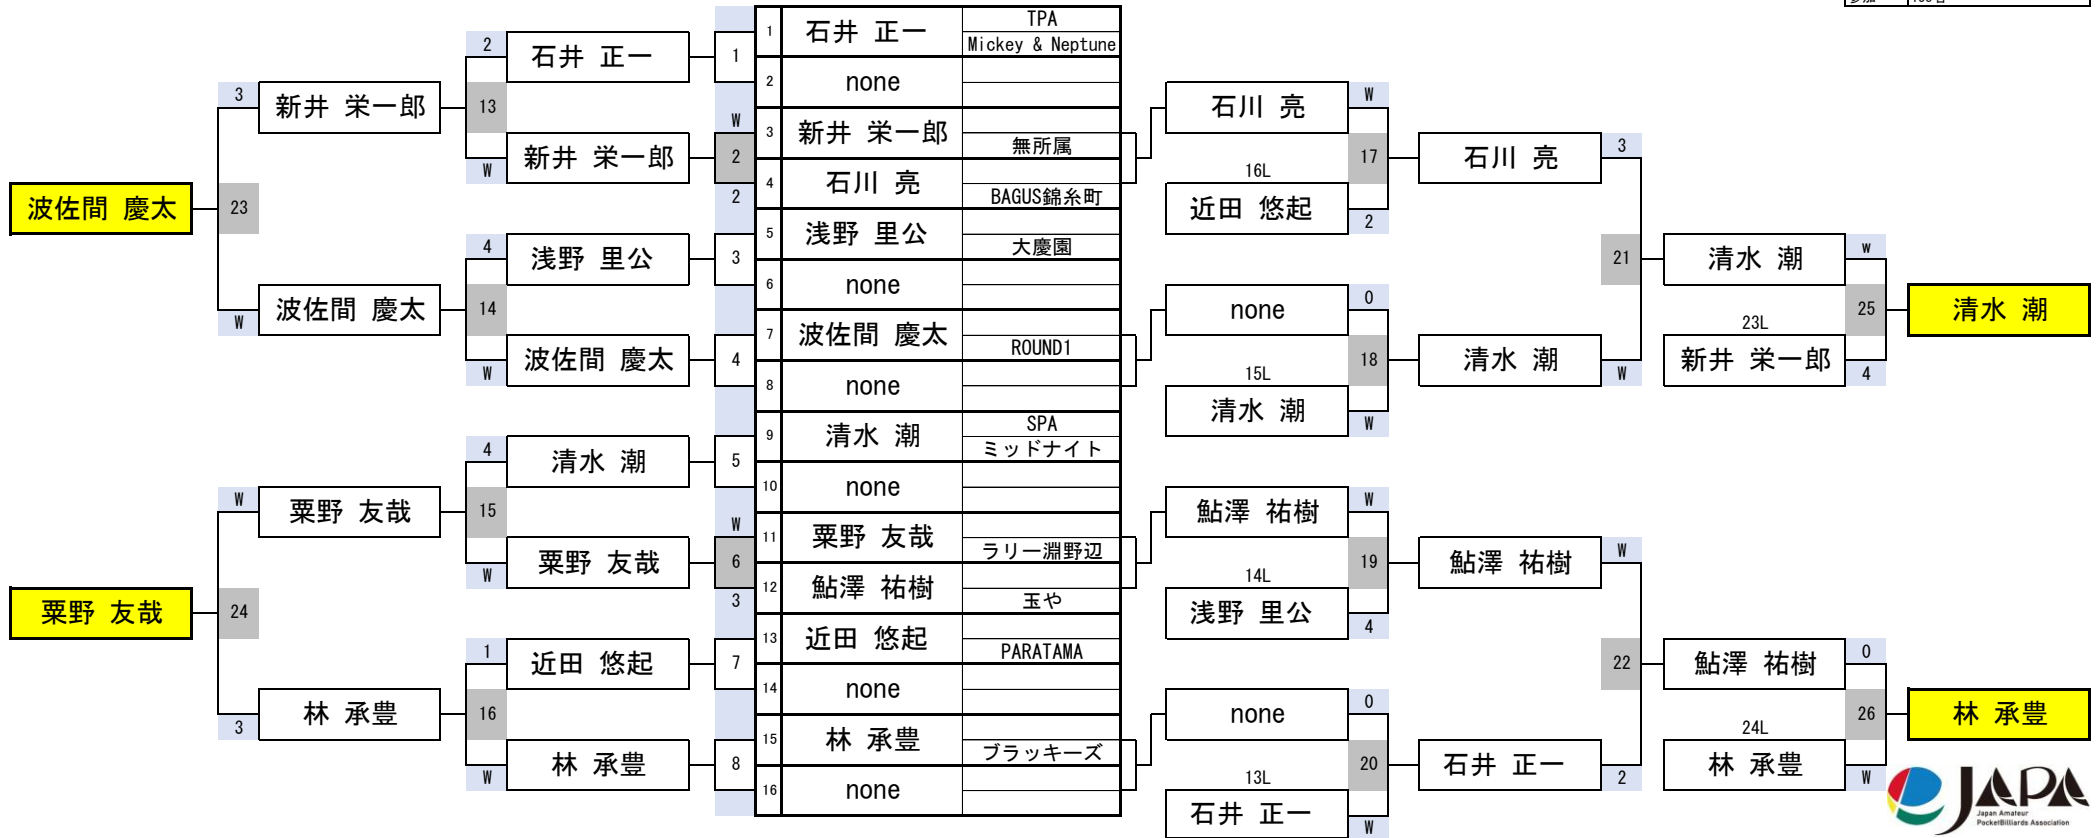

第33期 球聖戦 関東C級戦

4組

開催日	令和7年2月2日
会場	ビリヤード CUE 渋谷
参加	138名