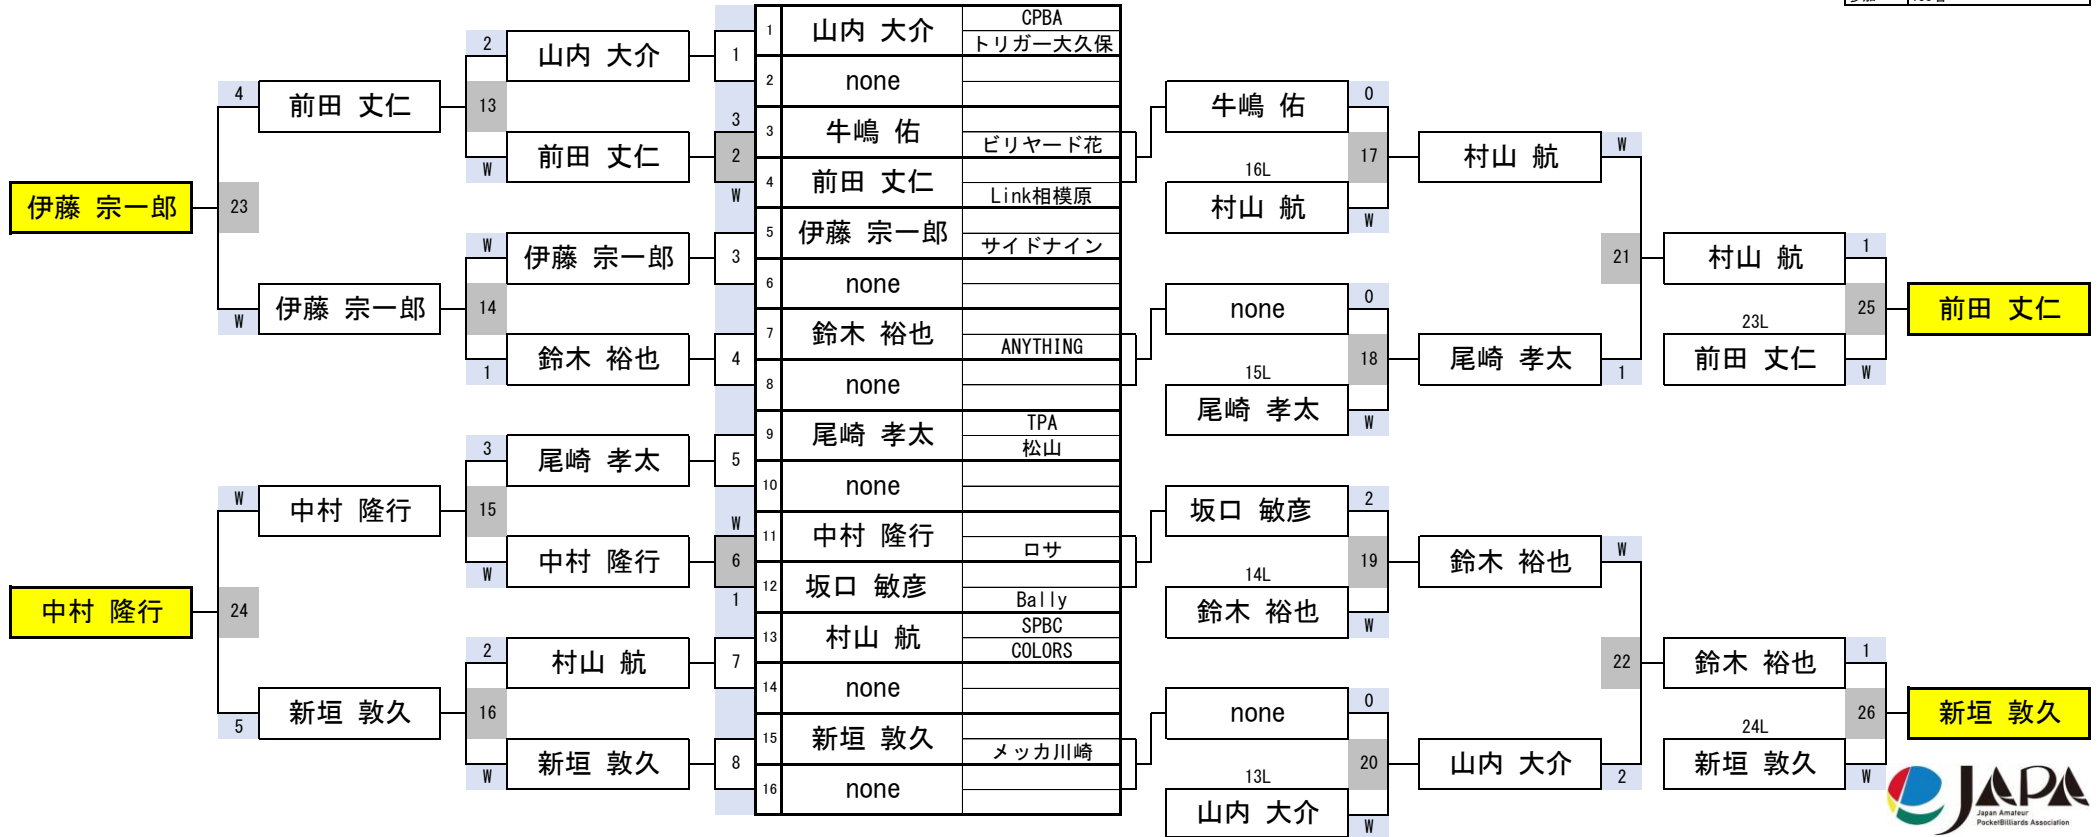

第33期 球聖戦 関東C級戦

6組

開催日	令和7年2月2日
会場	ビリヤード GUE 渋谷
参加	138名