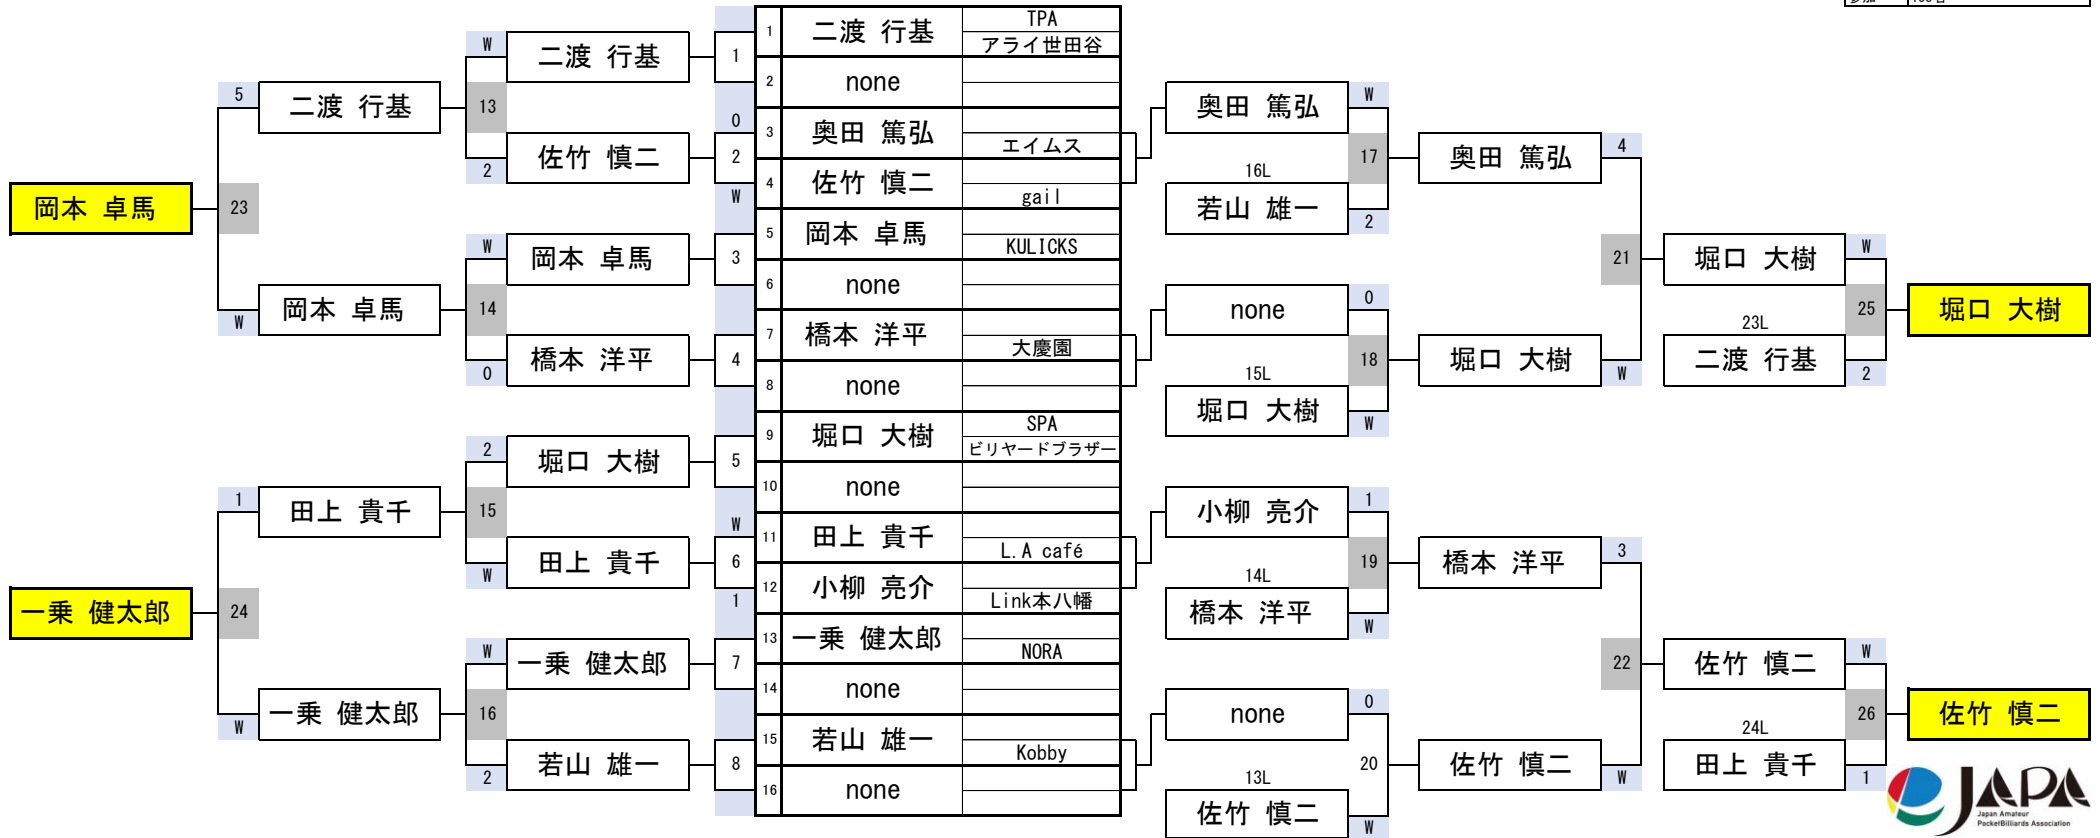

第33期 球聖戦 関東C級戦

3組

開催日	令和7年2月2日
会場	BILLIARD ROSA 池袋
参加	138名