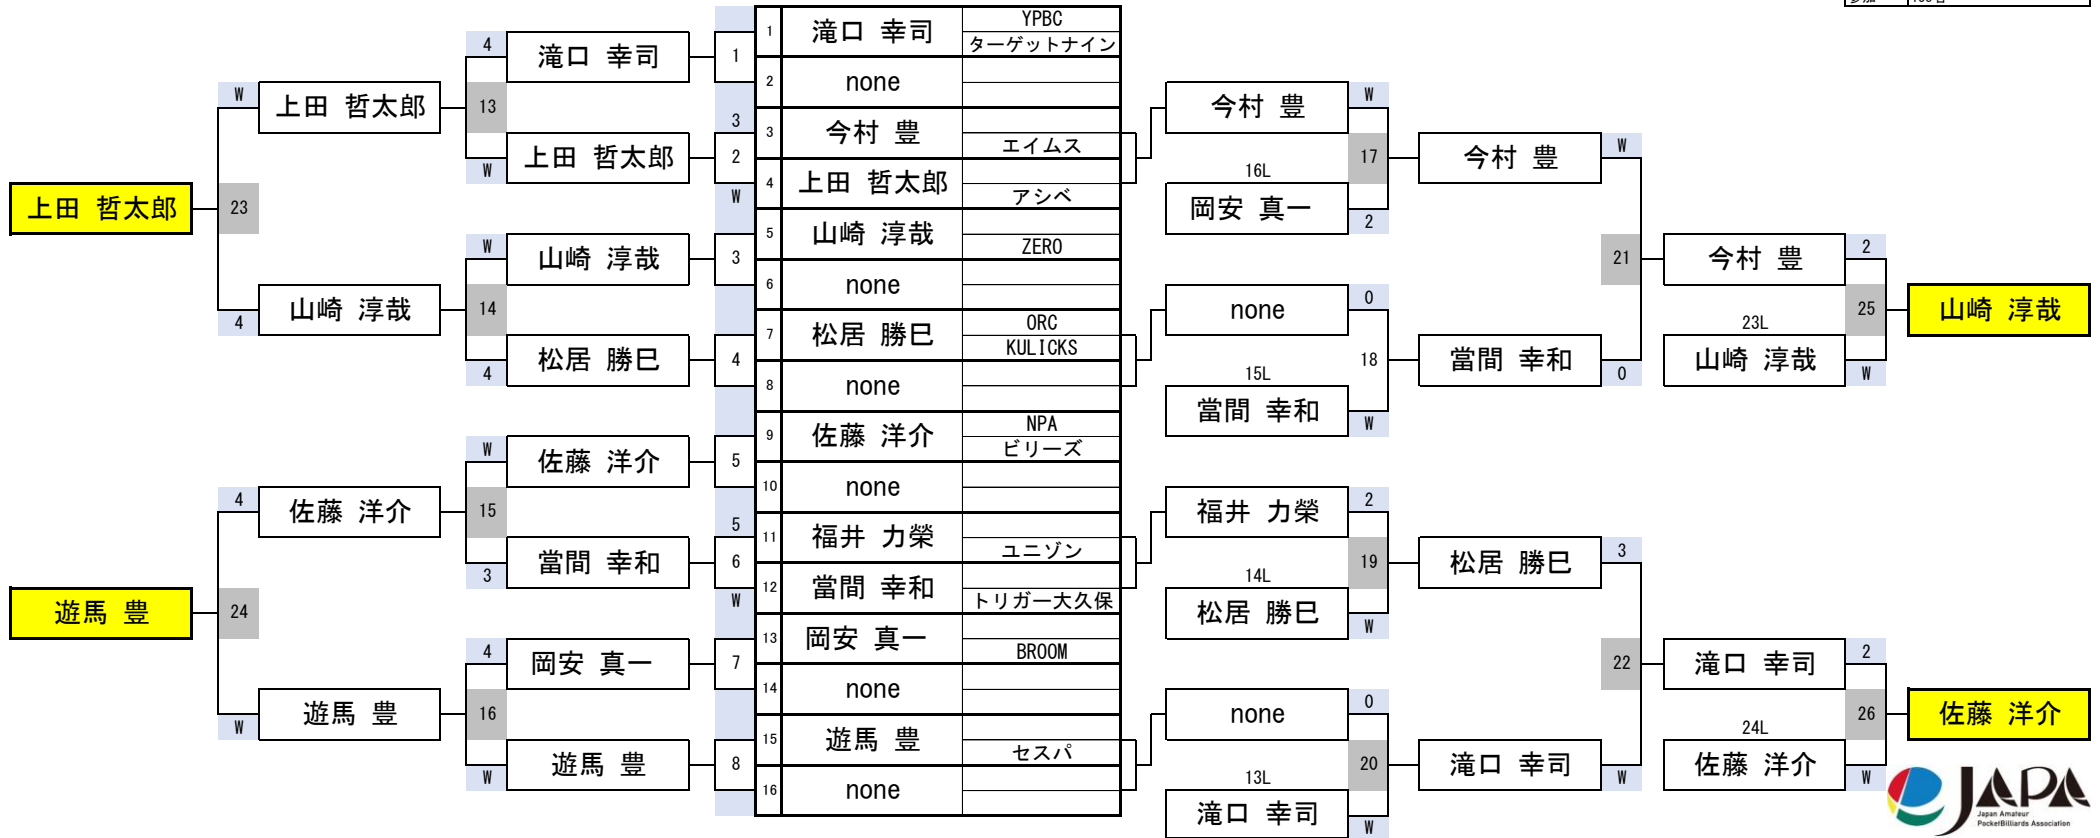

第33期 球聖戦 関東C級戦

2組

開催日	令和7年2月2日
会場	BILLIARD ROSA 池袋
参加	138名