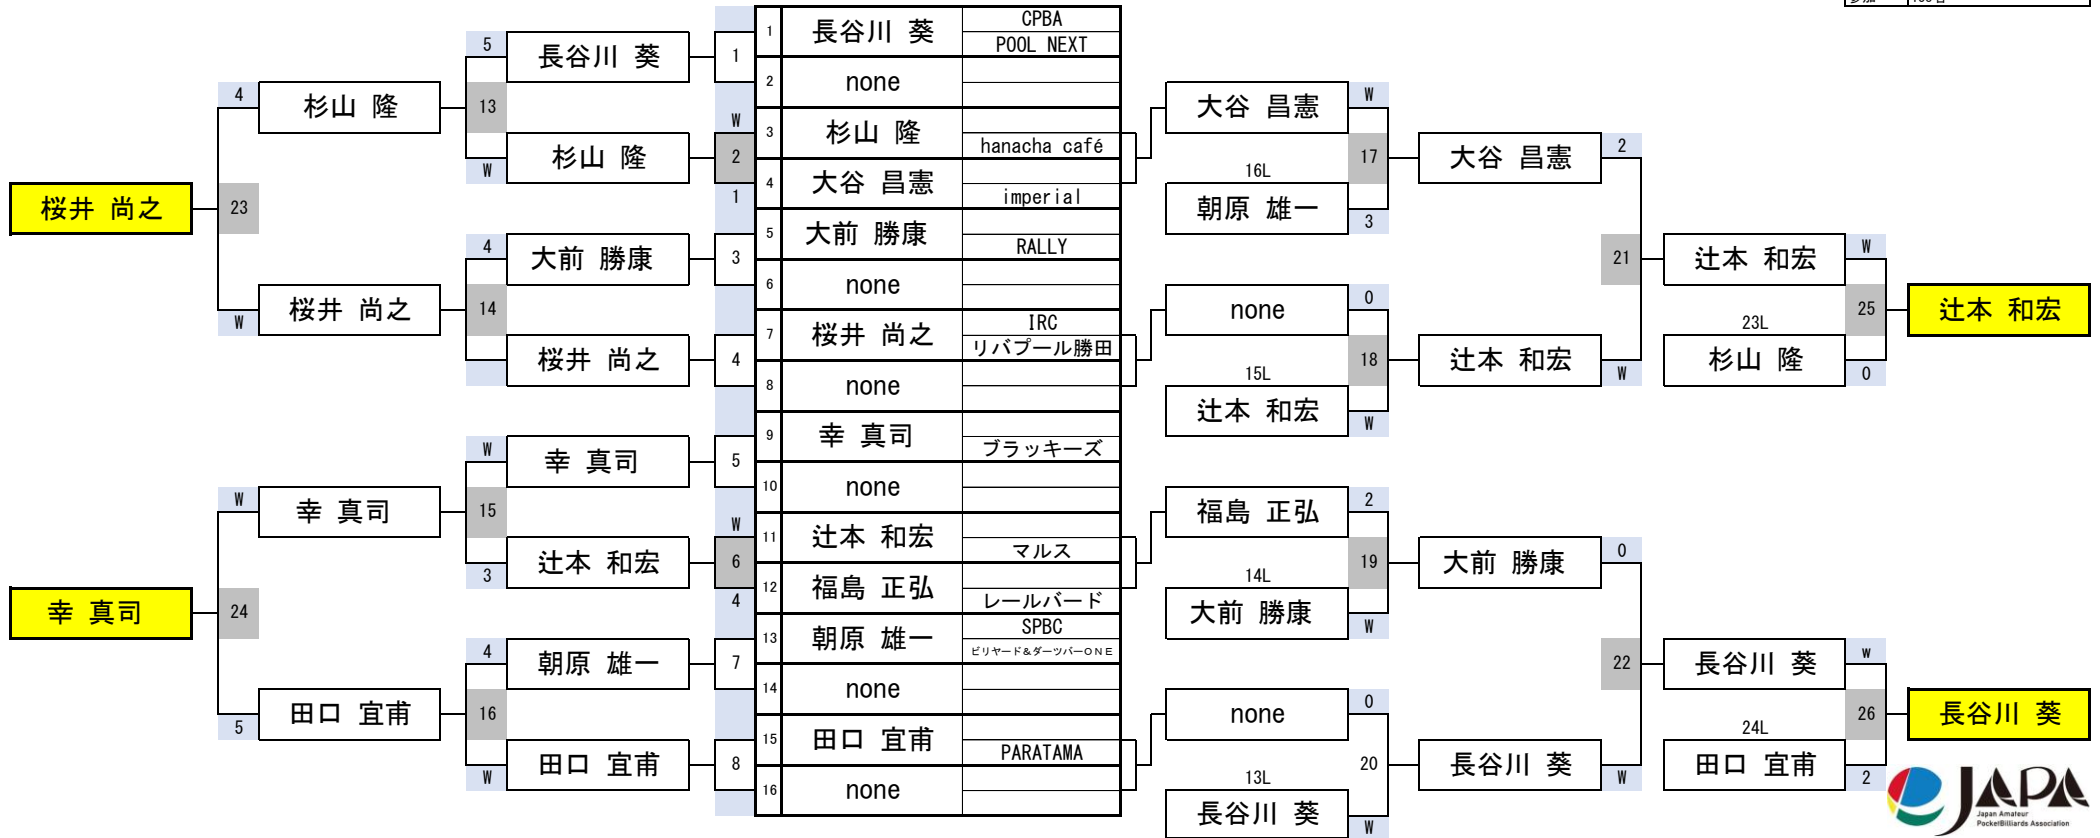

第33期 球聖戦 関東C級戦

9組

開催日	令和7年2月2日
会場	ビリヤード GUE 渋谷
参加	138名