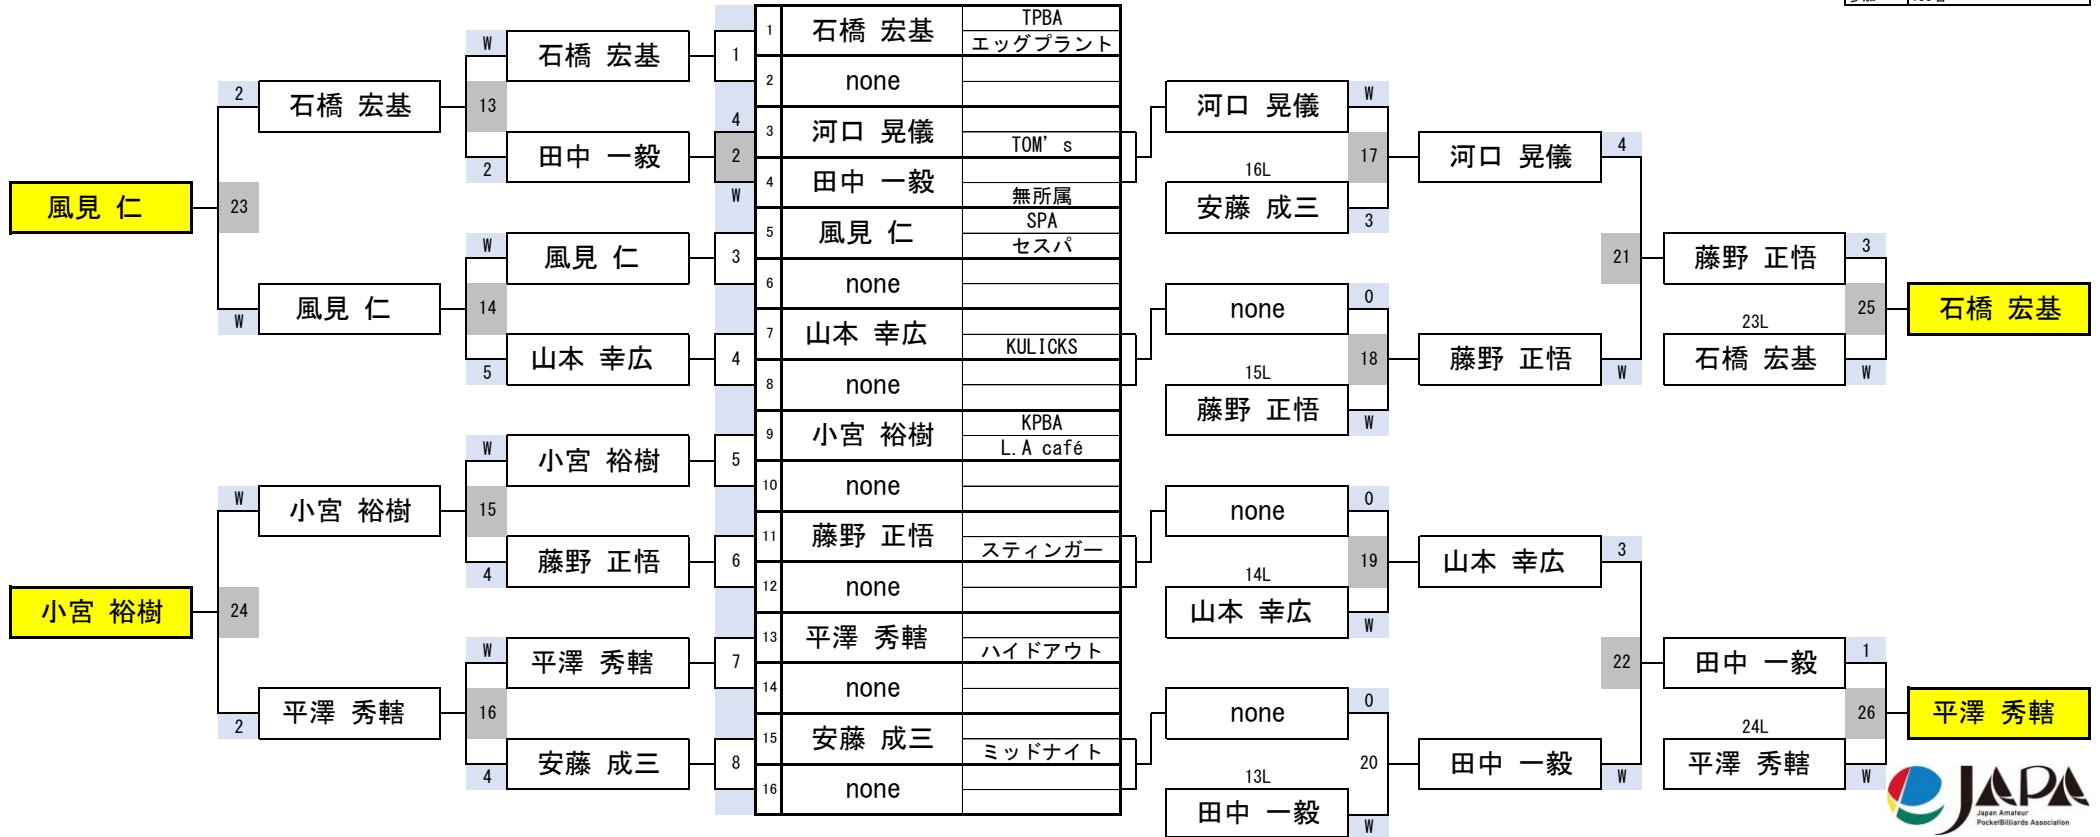

第33期 球聖戦 関東C級戦

7組

開催日	令和7年2月2日
会場	ビリヤード CUE 渋谷
参加	138名