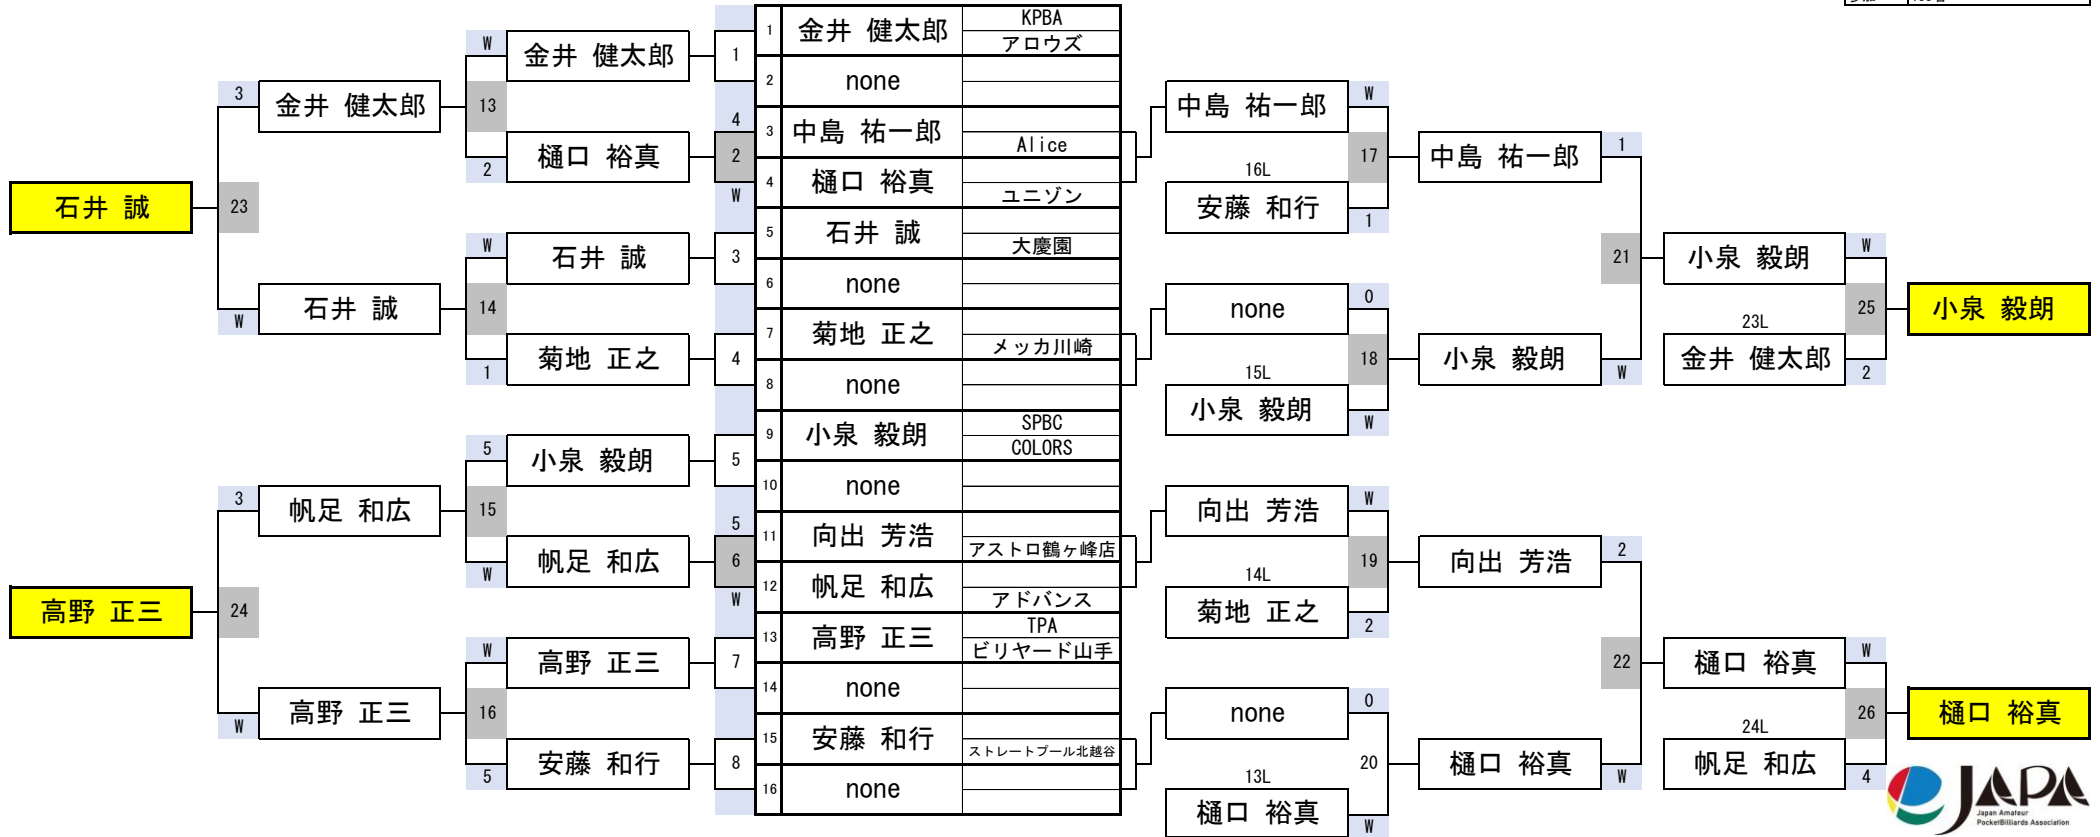

第33期 球聖戦 関東C級戦

10組

開催日	令和7年2月2日
会場	ビリヤード GUE 渋谷
参加	138名