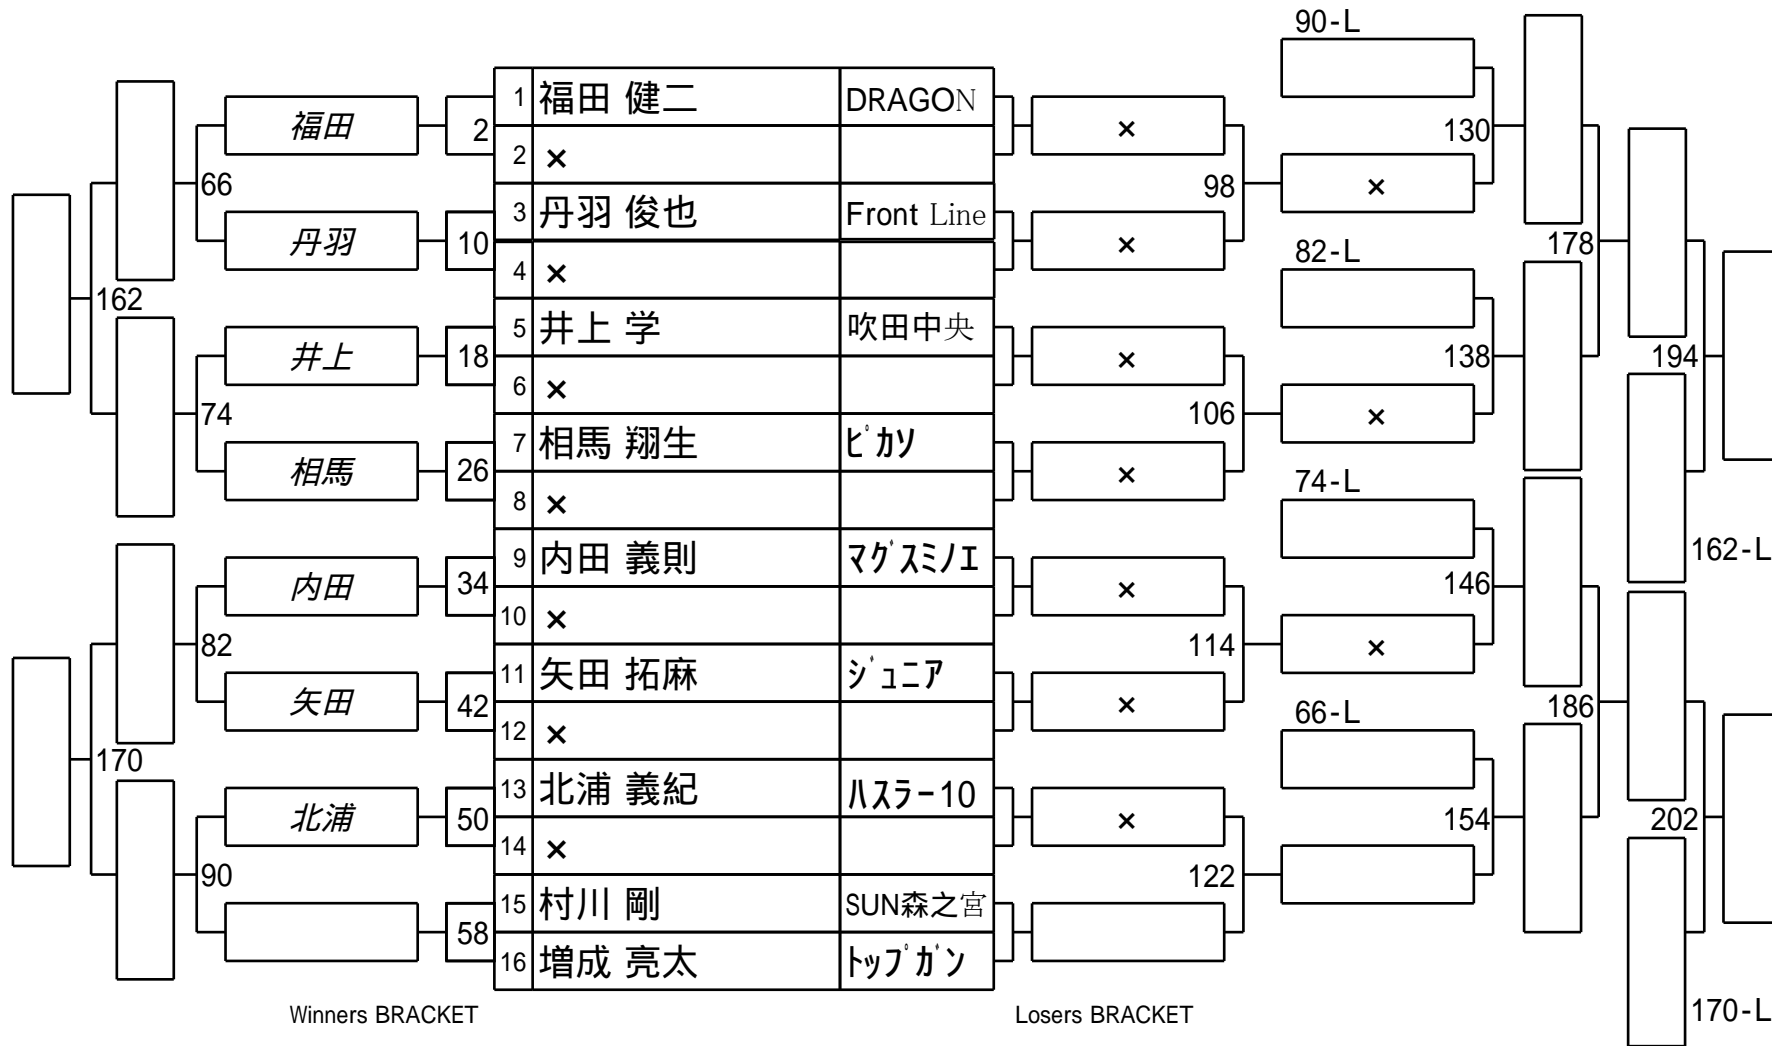

第33期球聖戦 関西C級戦  
1組

試合会場 マグスミノエ  
試合日付 2025.2.2

第33期球聖戦 関西C級戦  
2組

試合会場 マグスミノエ  
試合日付 2025.2.2

第33期球聖戦 関西C級戦  
3組

試合会場 マグスミノエ  
試合日付 2025.2.2

第33期球聖戦 関西C級戦  
4組

試合会場 マグスミノエ  
試合日付 2025.2.2

第33期球聖戦 関西C級戦  
5組

試合会場 マグスミノエ  
試合日付 2025.2.2

第33期球聖戦 関西C級戦  
6組

試合会場 マグスミノエ  
試合日付 2025.2.2

第33期球聖戦 関西C級戦  
7組

試合会場 マグスミノエ  
試合日付 2025.2.2

第33期球聖戦 関西C級戦  
8組

試合会場 マグスミノエ  
試合日付 2025.2.2