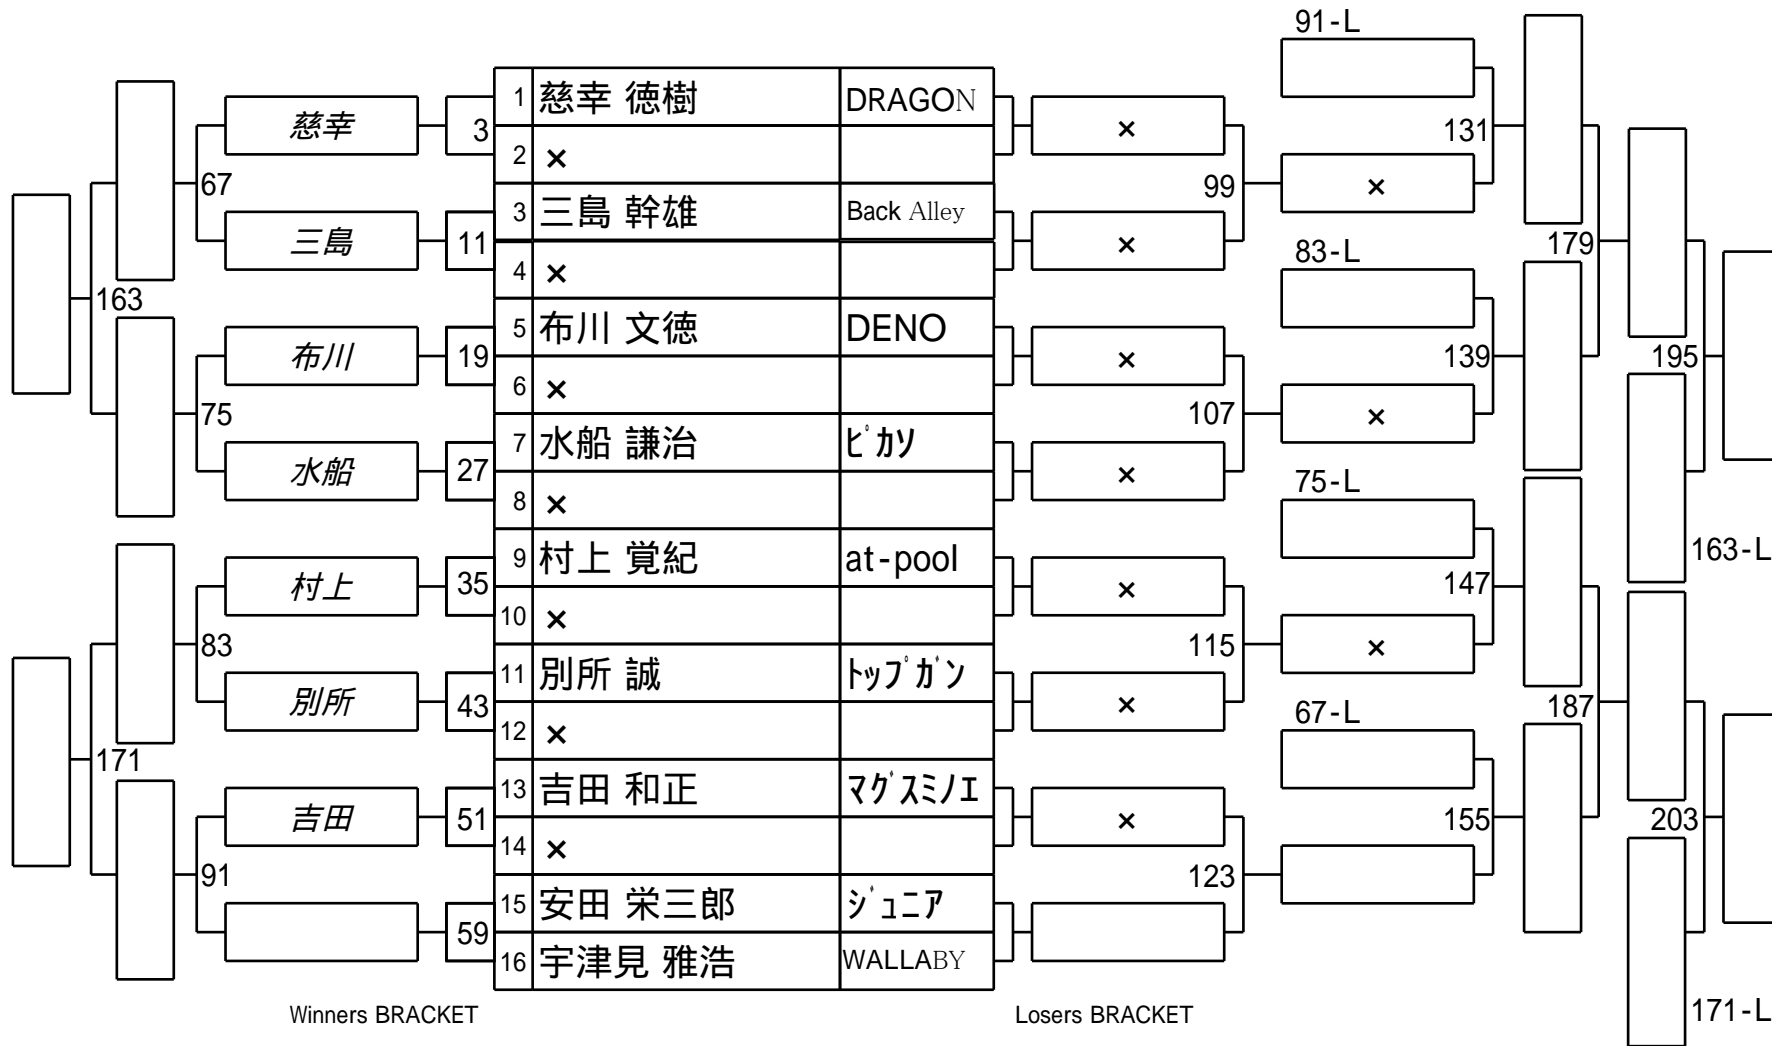

第33期球聖戦 関西C級戦  
1組

試合会場 マグスミノエ  
試合日付 2025.2.2

第33期球聖戦 関西C級戦  
2組

試合会場 マグスミノエ  
試合日付 2025.2.2

第33期球聖戦 関西C級戦  
3組

試合会場 マグスミノエ  
試合日付 2025.2.2

第33期球聖戦 関西C級戦  
4組

試合会場 マグスミノエ  
試合日付 2025.2.2

第33期球聖戦 関西C級戦  
5組

試合会場 マグスミノエ  
試合日付 2025.2.2

第33期球聖戦 関西C級戦  
6組

試合会場 マグスミノエ  
試合日付 2025.2.2

第33期球聖戦 関西C級戦  
7組

試合会場 マグスミノエ  
試合日付 2025.2.2

第33期球聖戦 関西C級戦  
8組

試合会場 マグスミノエ  
試合日付 2025.2.2