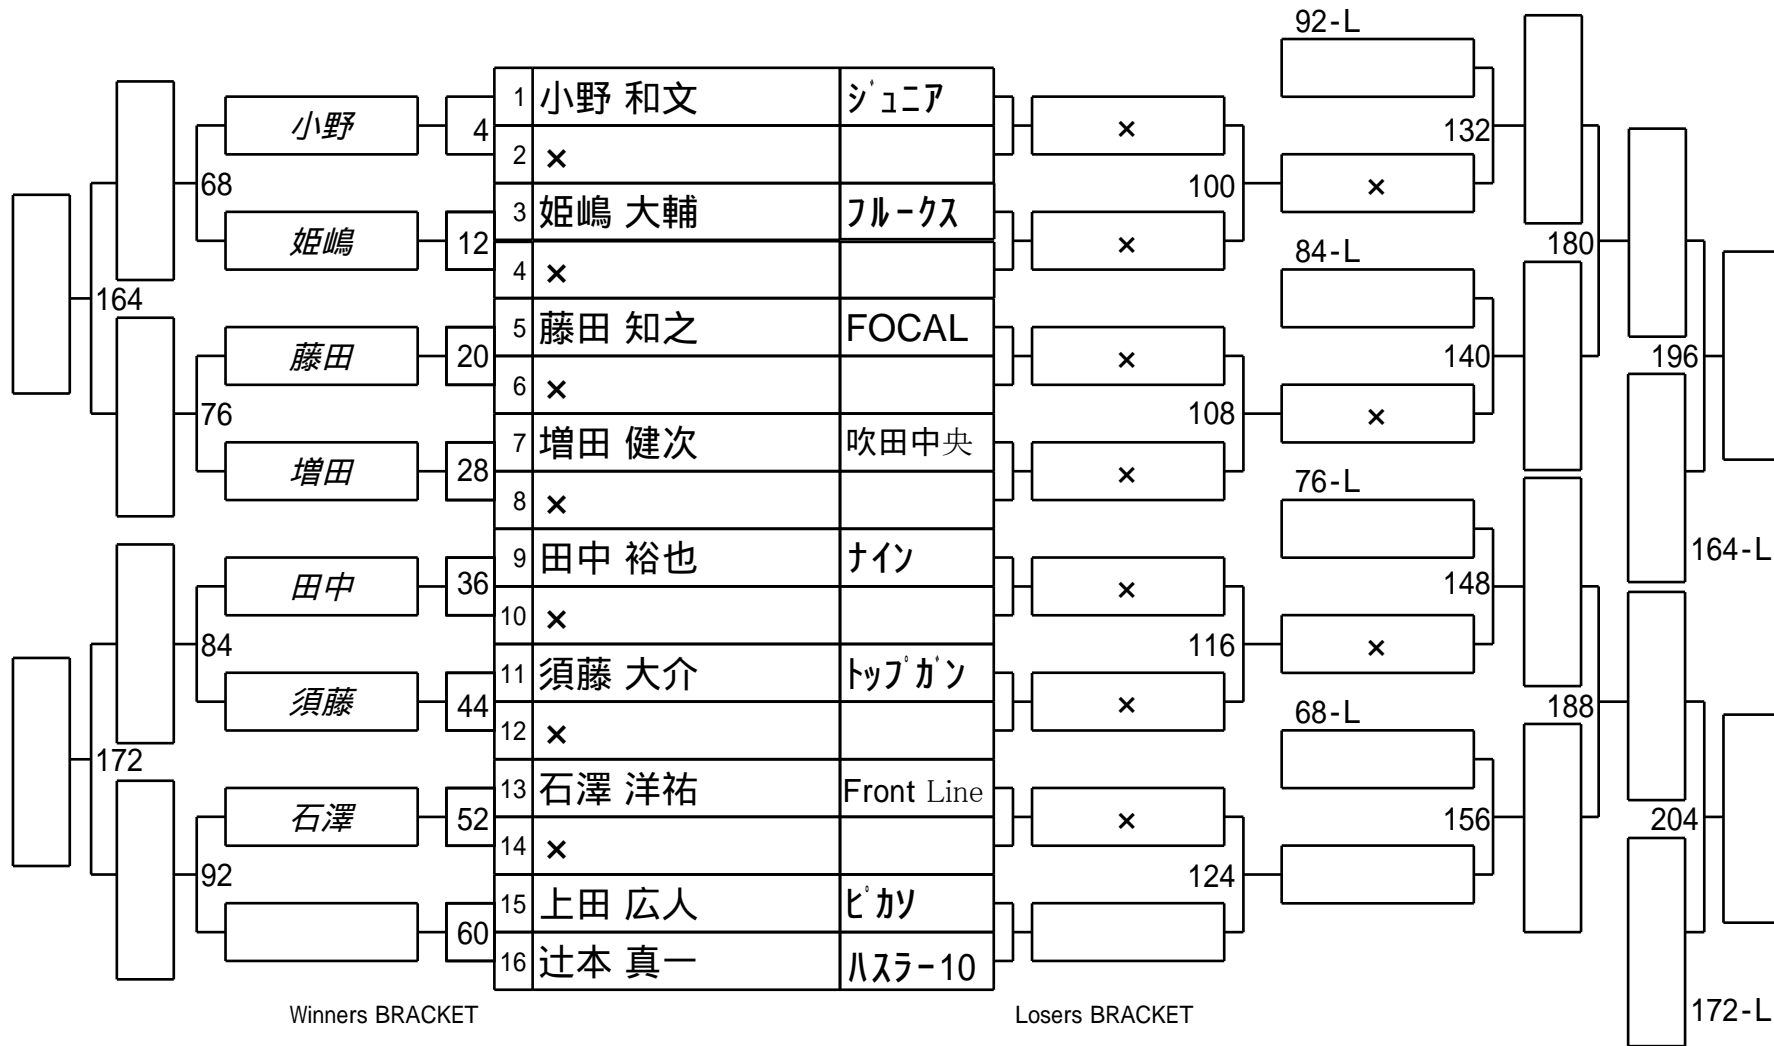

第33期球聖戦 関西C級戦  
1組

試合会場 マグスミノエ  
試合日付 2025.2.2

第33期球聖戦 関西C級戦  
2組

試合会場 マグスミノエ  
試合日付 2025.2.2

第33期球聖戦 関西C級戦  
3組

試合会場 マグスミノエ  
試合日付 2025.2.2

第33期球聖戦 関西C級戦  
4組

試合会場 マグスミノエ  
試合日付 2025.2.2

第33期球聖戦 関西C級戦  
5組

試合会場 マグスミノエ  
試合日付 2025.2.2

第33期球聖戦 関西C級戦  
6組

試合会場 マグスミノエ  
試合日付 2025.2.2

第33期球聖戦 関西C級戦  
7組

試合会場 マグスミノエ  
試合日付 2025.2.2

第33期球聖戦 関西C級戦  
8組

試合会場 マグスミノエ  
試合日付 2025.2.2