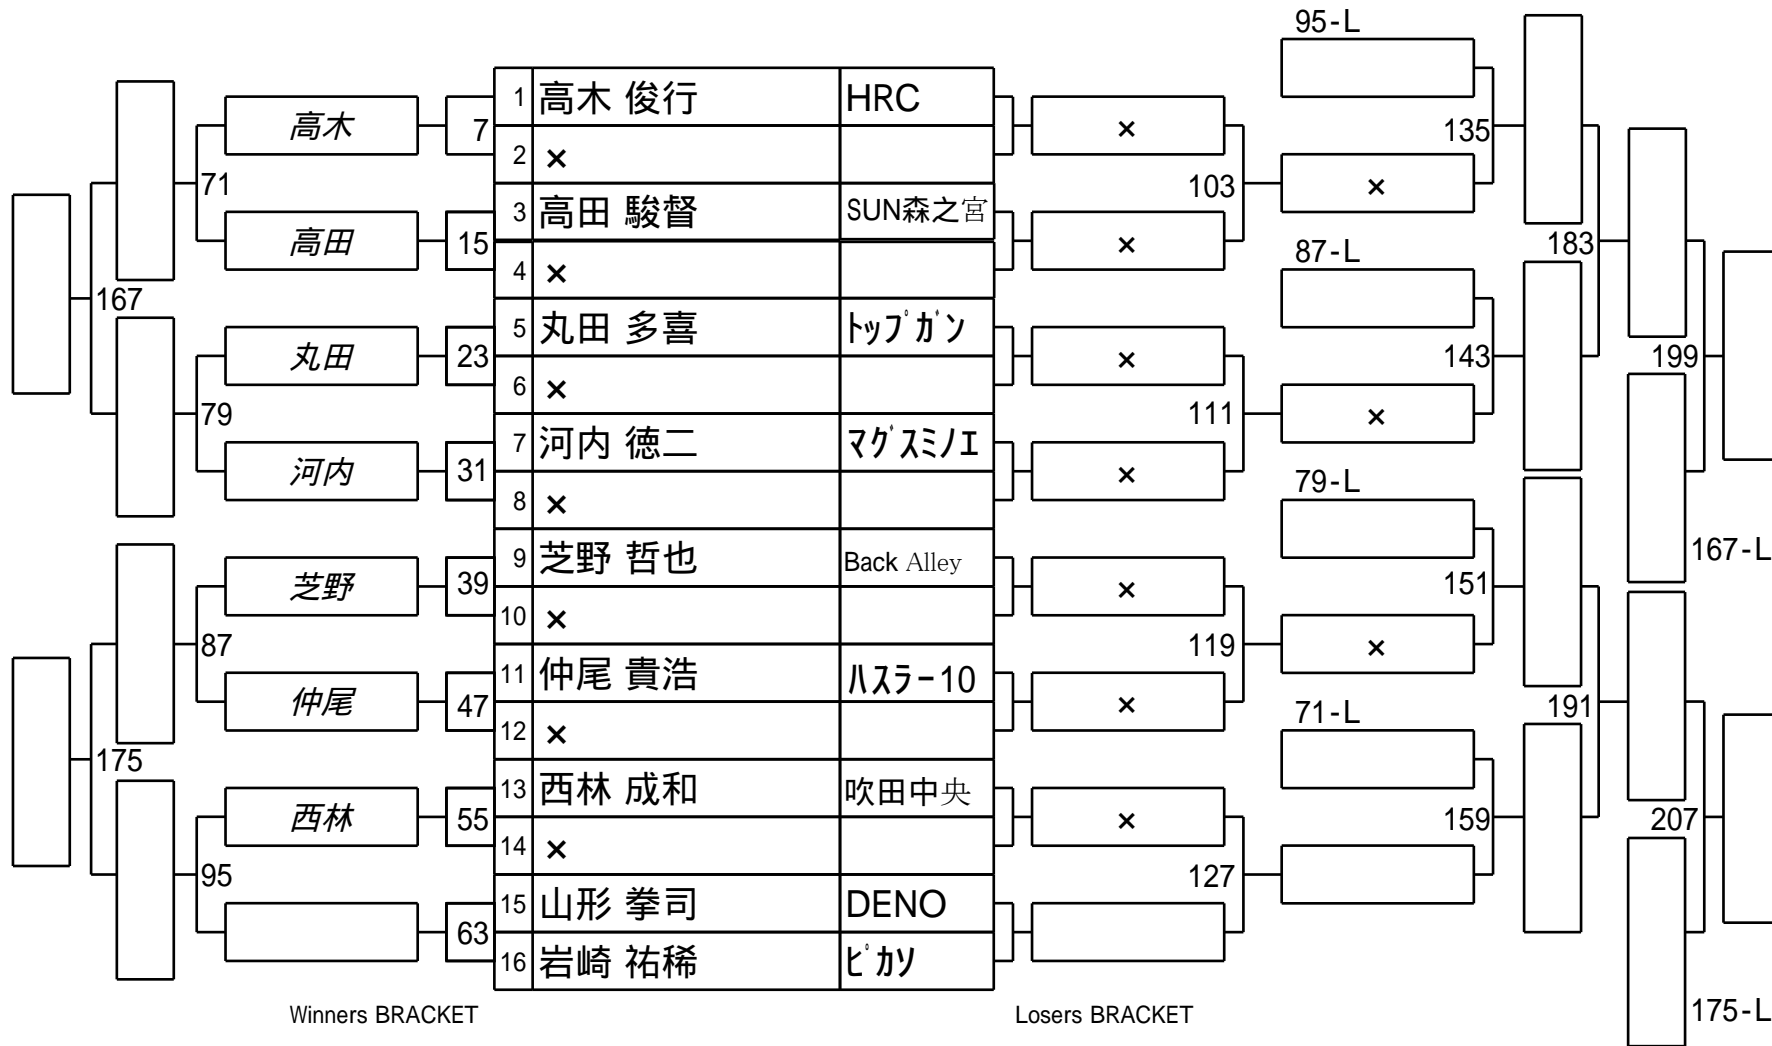

第33期球聖戦 関西C級戦  
1組

試合会場 マグスミノエ  
試合日付 2025.2.2

第33期球聖戦 関西C級戦  
2組

試合会場 マグスミノエ  
試合日付 2025.2.2

第33期球聖戦 関西C級戦  
3組

試合会場 マグスミノエ  
試合日付 2025.2.2

第33期球聖戦 関西C級戦  
4組

試合会場 マグスミノエ  
試合日付 2025.2.2

第33期球聖戦 関西C級戦  
5組

試合会場 マグスミノエ  
試合日付 2025.2.2

第33期球聖戦 関西C級戦  
6組

試合会場 マグスミノエ  
試合日付 2025.2.2

第33期球聖戦 関西C級戦  
7組

試合会場 マグスミノエ  
試合日付 2025.2.2

第33期球聖戦 関西C級戦  
8組

試合会場 マグスミノエ  
試合日付 2025.2.2