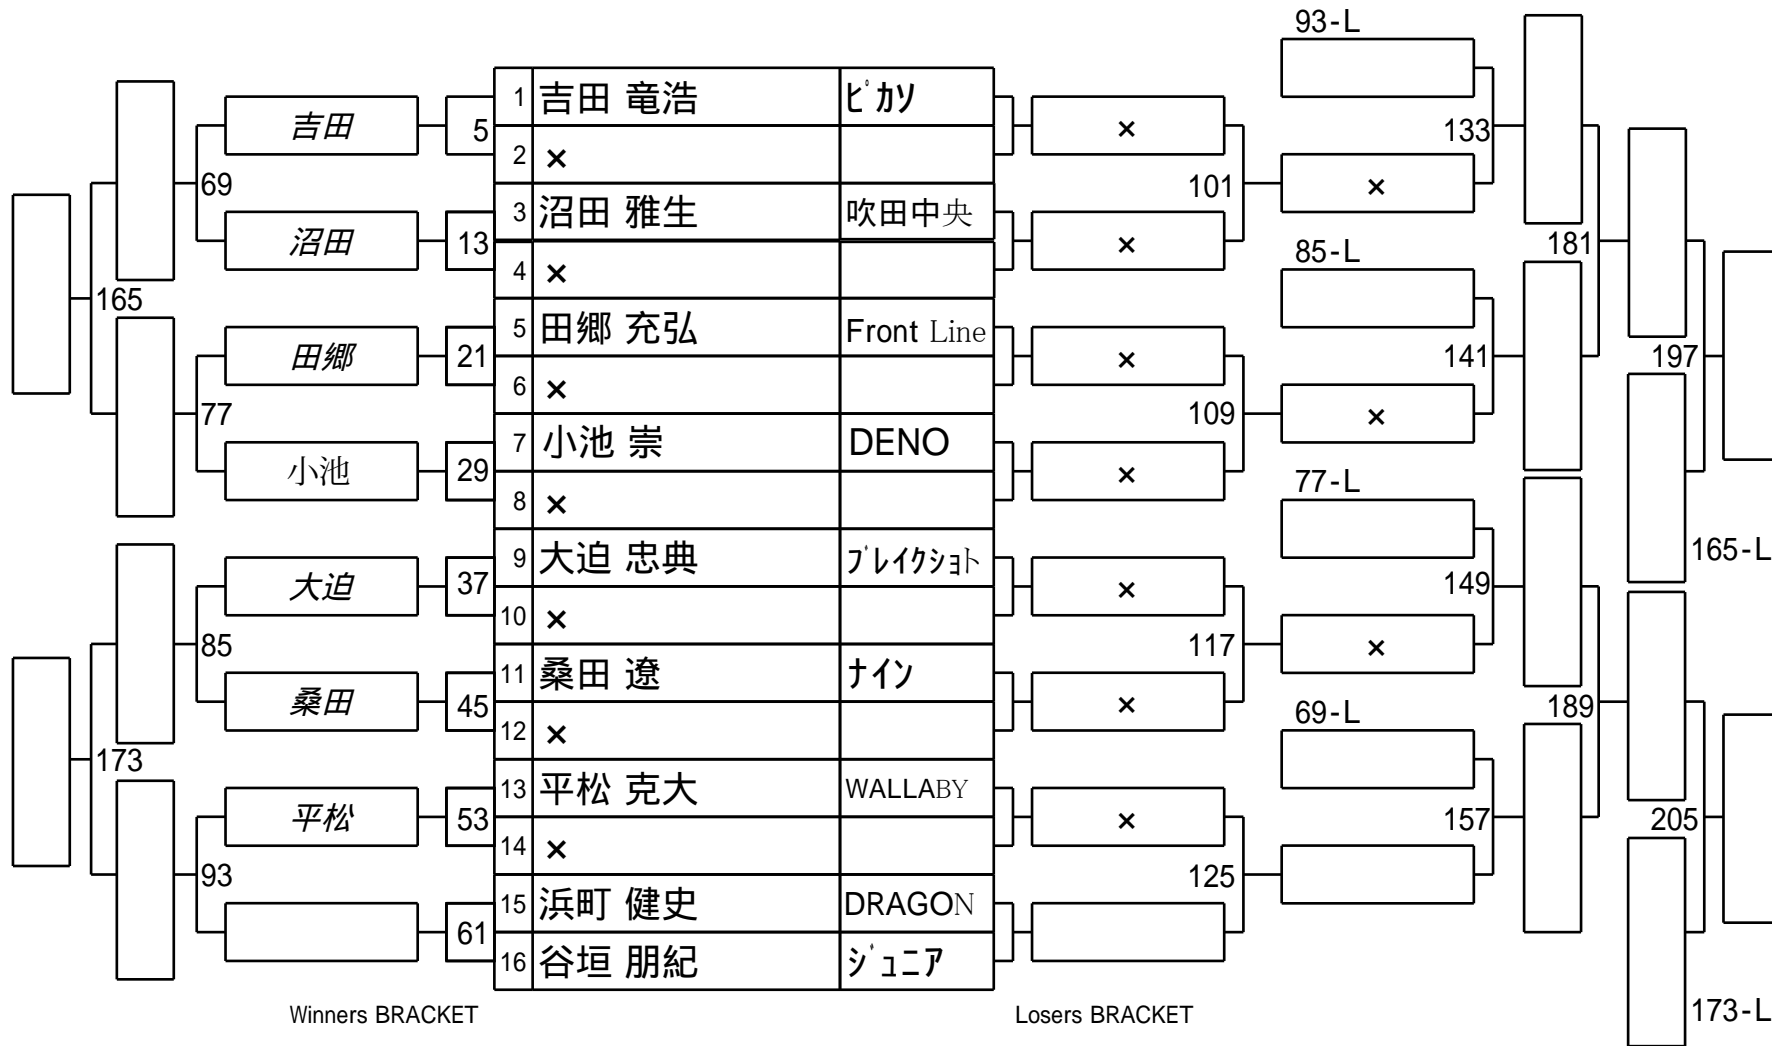

第33期球聖戦 関西C級戦  
1組

試合会場 マグスミノエ  
試合日付 2025.2.2

第33期球聖戦 関西C級戦  
2組

試合会場 マグスミノエ  
試合日付 2025.2.2

第33期球聖戦 関西C級戦  
3組

試合会場 マグスミノエ  
試合日付 2025.2.2

第33期球聖戦 関西C級戦  
4組

試合会場 マグスミノエ  
試合日付 2025.2.2

第33期球聖戦 関西C級戦  
5組

試合会場 マグスミノエ  
試合日付 2025.2.2

第33期球聖戦 関西C級戦  
6組

試合会場 マグスミノエ  
試合日付 2025.2.2

第33期球聖戦 関西C級戦  
7組

試合会場 マグスミノエ  
試合日付 2025.2.2

第33期球聖戦 関西C級戦  
8組

試合会場 マグスミノエ  
試合日付 2025.2.2