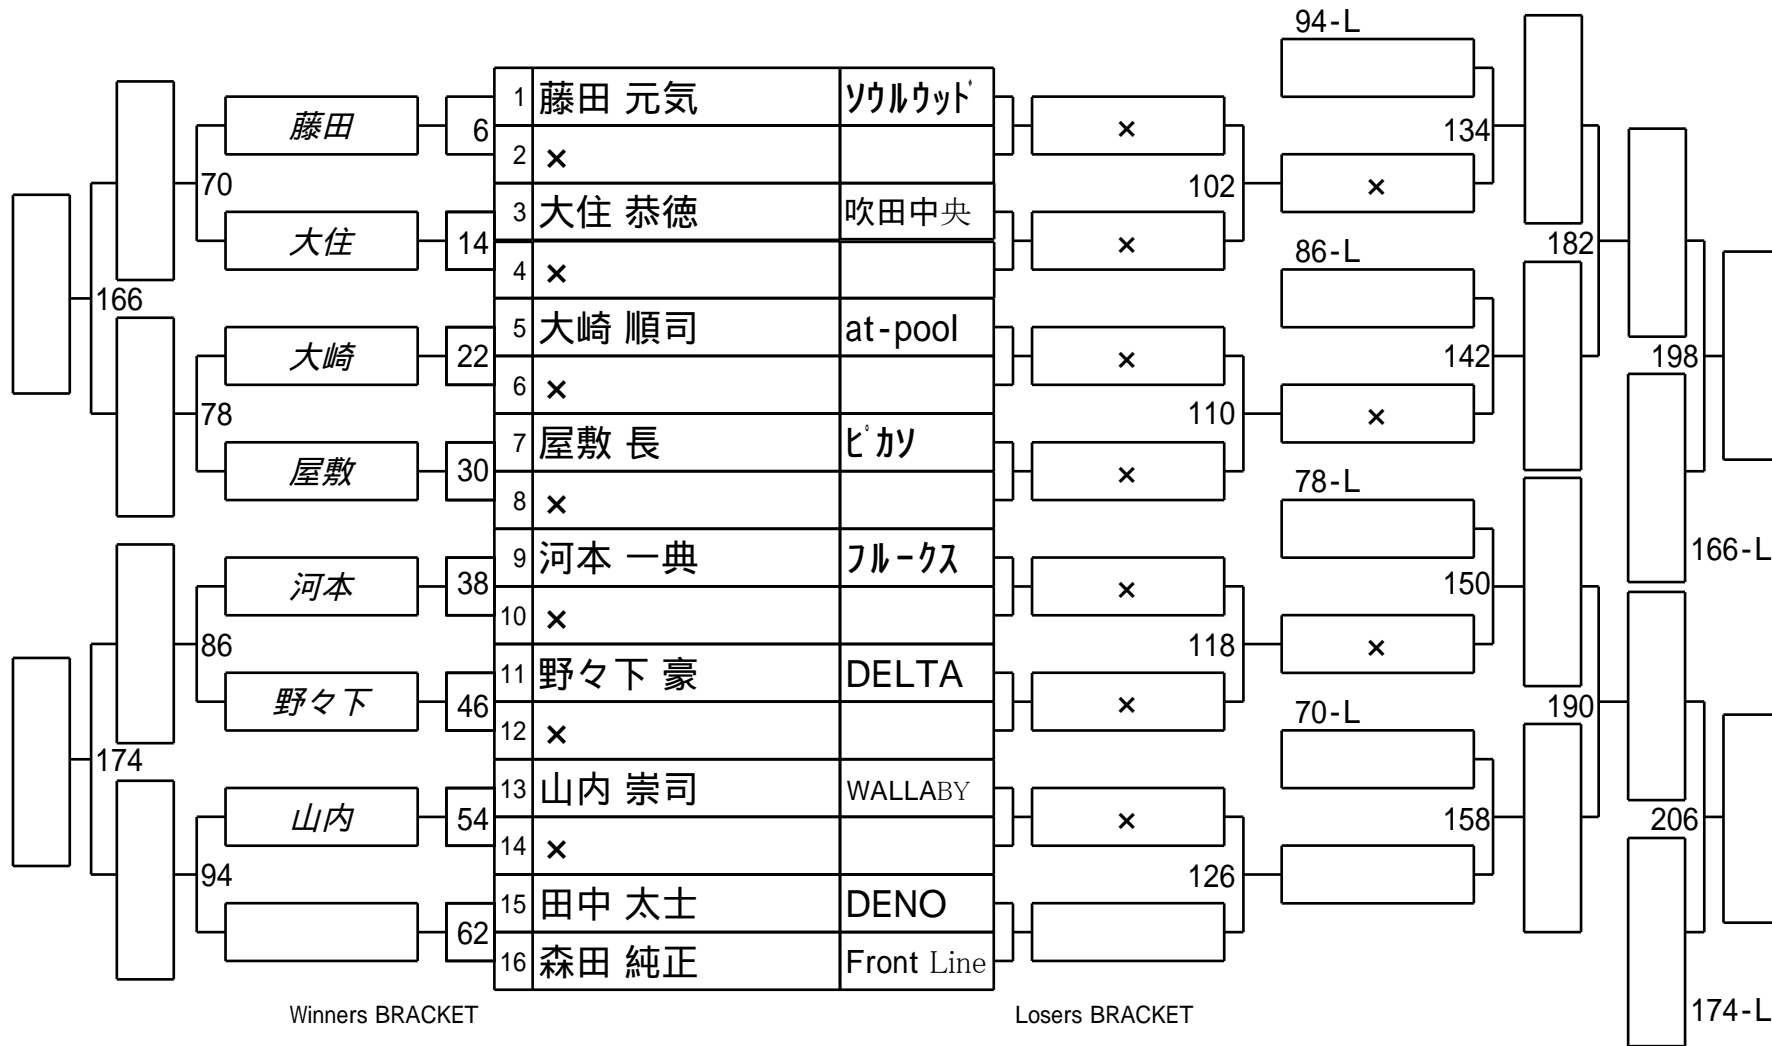

第33期球聖戦 関西C級戦  
1組

試合会場 マグスミノエ  
試合日付 2025.2.2

第33期球聖戦 関西C級戦  
2組

試合会場 マグスミノエ  
試合日付 2025.2.2

第33期球聖戦 関西C級戦  
3組

試合会場 マグスミノエ  
試合日付 2025.2.2

第33期球聖戦 関西C級戦  
4組

試合会場 マグスミノエ  
試合日付 2025.2.2

第33期球聖戦 関西C級戦  
5組

試合会場 マグスミノエ  
試合日付 2025.2.2

第33期球聖戦 関西C級戦  
6組

試合会場 マグスミノエ  
試合日付 2025.2.2

第33期球聖戦 関西C級戦  
7組

試合会場 マグスミノエ  
試合日付 2025.2.2

第33期球聖戦 関西C級戦  
8組

試合会場 マグスミノエ  
試合日付 2025.2.2