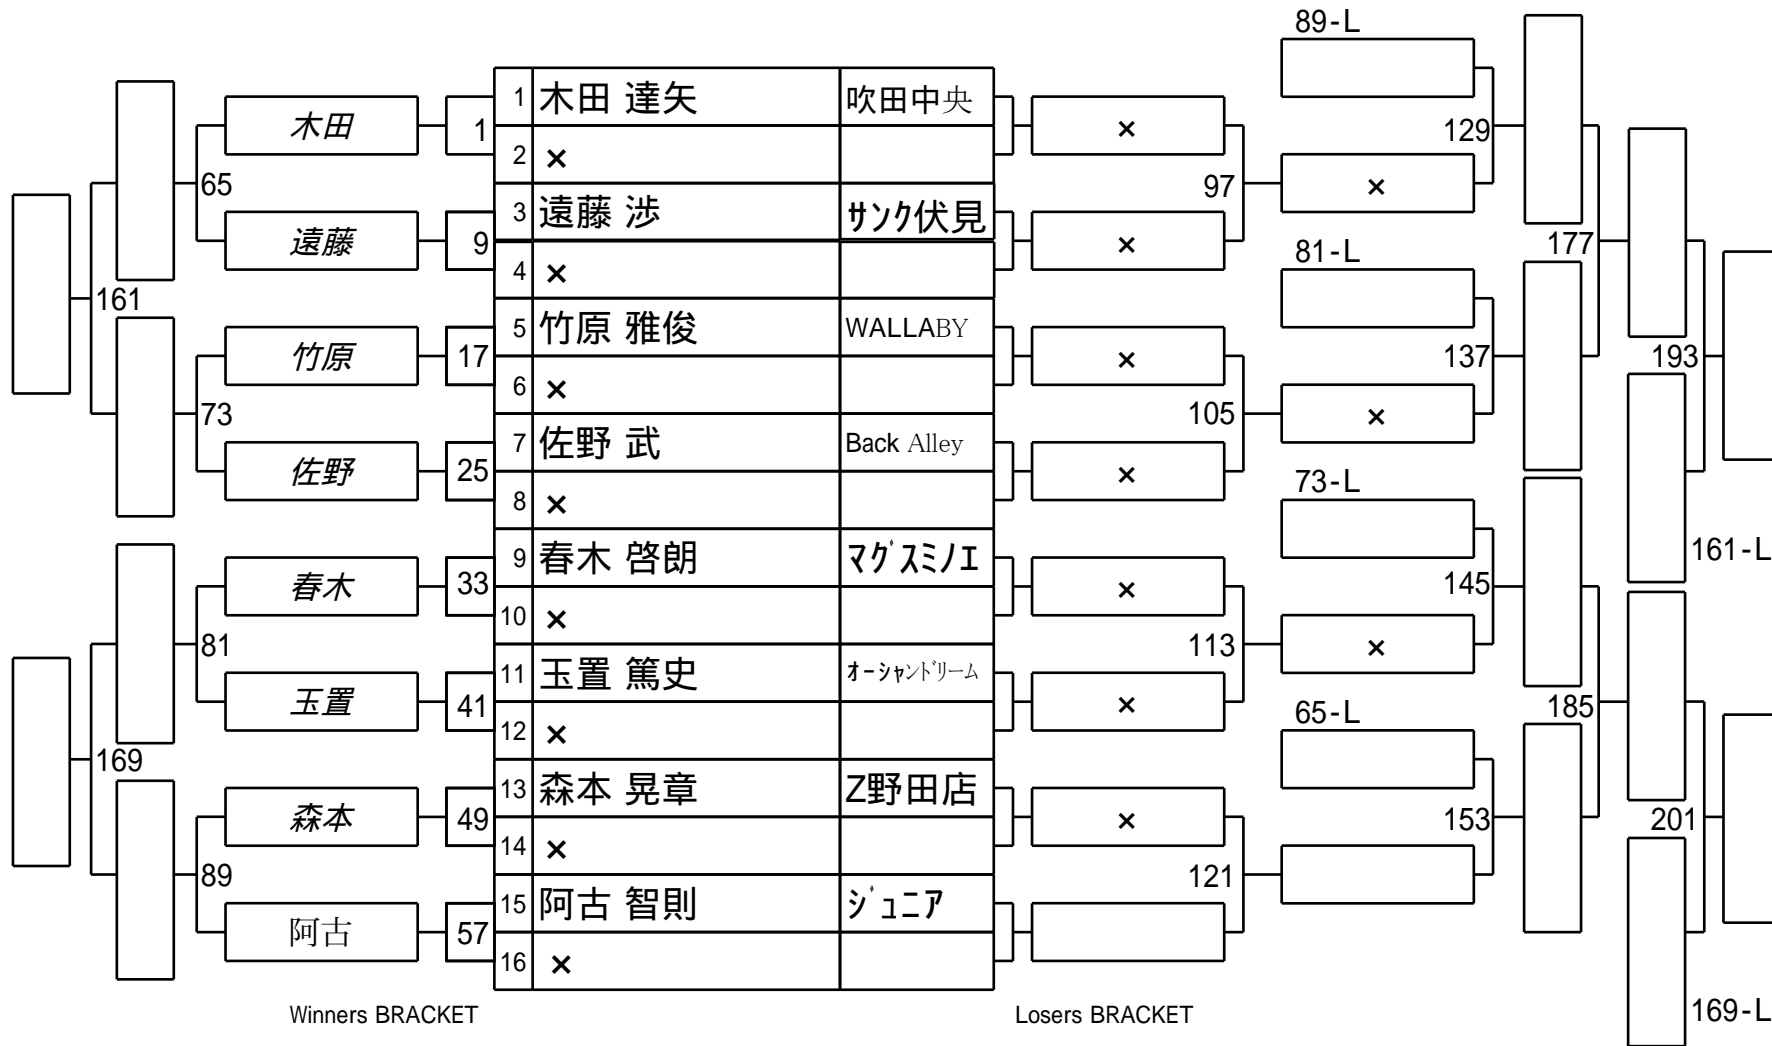

第33期球聖戦 関西C級戦  
1組

試合会場 マグスミノエ  
試合日付 2025.2.2

第33期球聖戦 関西C級戦  
2組

試合会場 マグスミノエ  
試合日付 2025.2.2

第33期球聖戦 関西C級戦  
3組

試合会場 マグスミノエ  
試合日付 2025.2.2

第33期球聖戦 関西C級戦  
4組

試合会場 マグスミノエ  
試合日付 2025.2.2

第33期球聖戦 関西C級戦  
5組

試合会場 マグスミノエ  
試合日付 2025.2.2

第33期球聖戦 関西C級戦  
6組

試合会場 マグスミノエ  
試合日付 2025.2.2

第33期球聖戦 関西C級戦  
7組

試合会場 マグスミノエ  
試合日付 2025.2.2

第33期球聖戦 関西C級戦  
8組

試合会場 マグスミノエ  
試合日付 2025.2.2