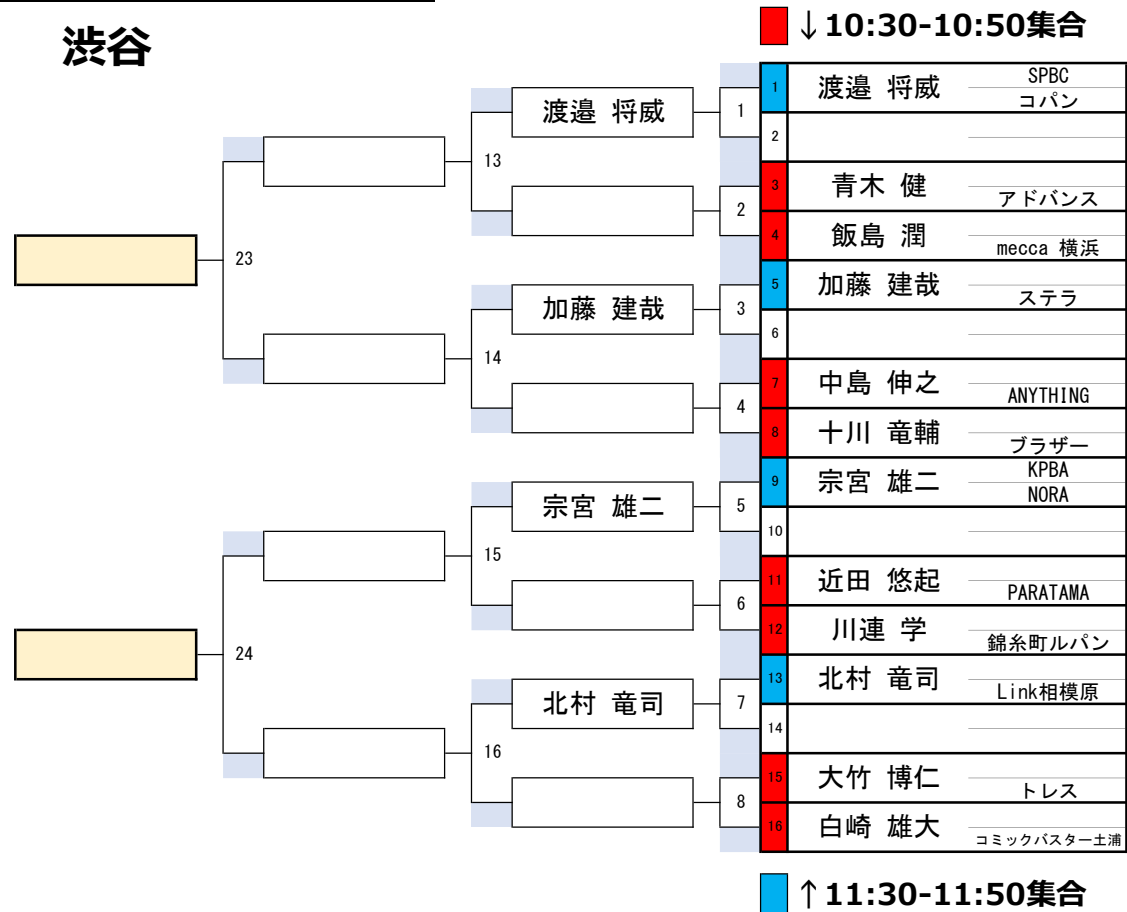

19組

開催日	令和7年1月19日
会場	ビリヤード CUE 渋谷
参加	363名

第33期 球聖戦 関東D級戦

渋谷

20組

開催日	令和7年1月19日
会場	ビリヤード CUE 渋谷
参加	363名

↓ 9:30-9:50集合

↑ 10:30-10:50集合

開催日	令和7年1月19日
会場	ビリヤード CUE 渋谷
参加	363名

第33期 球聖戦 関東D級戦

渋谷

開催日	令和7年1月19日
会場	ビリヤード CUE 渋谷
参加	363名

第33期 球聖戦 関東D級戦

渋谷

25組

開催日	令和7年1月19日
会場	ビリヤード CUE 渋谷
参加	363名

第33期 球聖戦 関東D級戦

渋谷

26組

開催日	令和7年1月19日
会場	ビリヤード CUE 渋谷
参加	363名

第33期 球聖戦 関東D級戦

渋谷

27組

開催日	令和7年1月19日
会場	ビリヤード CUE 渋谷
参加	363名

第33期 球聖戦 関東D級戦

渋谷

開催日	令和7年1月19日
会場	ビリヤード CUE 渋谷
参加	363名

第33期 球聖戦 関東D級戦

渋谷

29組

開催日	令和7年1月19日
会場	ビリヤード CUE 渋谷
参加	363名

第33期 球聖戦 関東D級戦