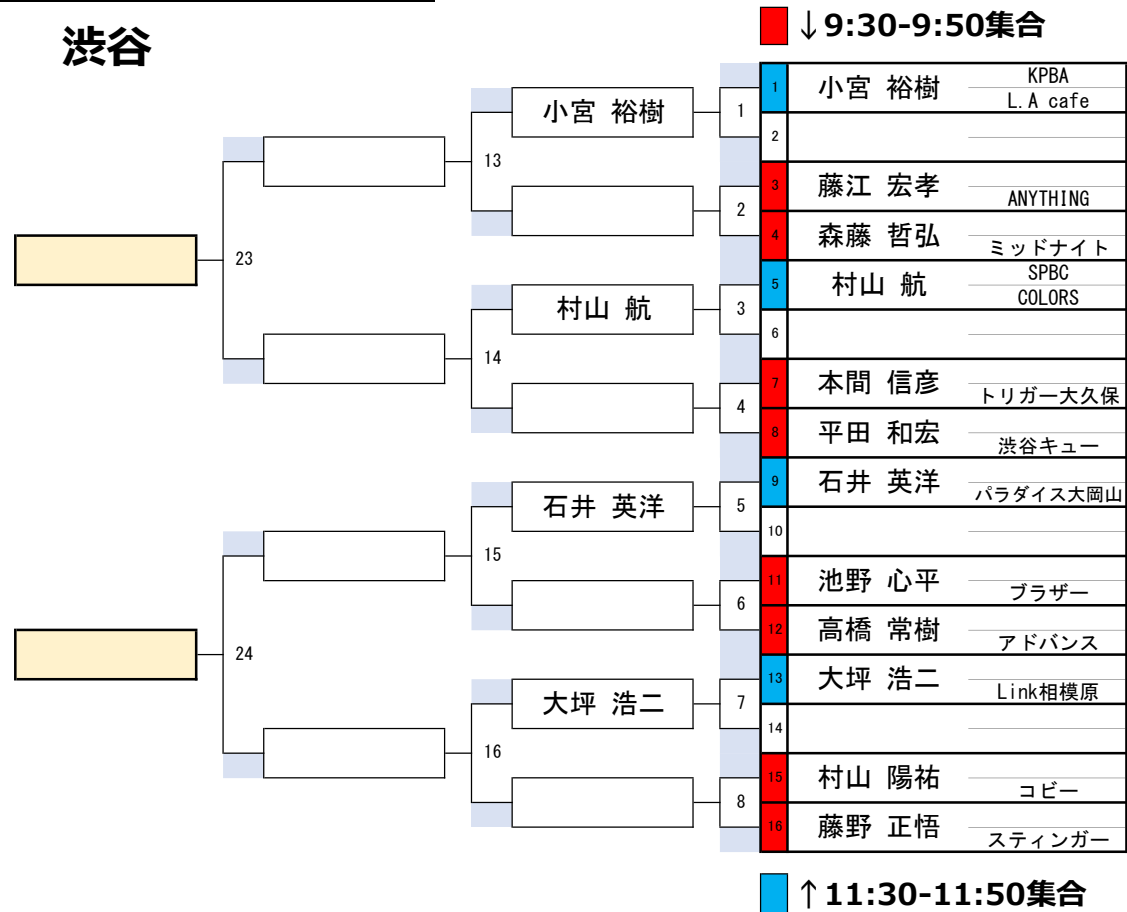

19組

開催日	令和7年1月19日
会場	ビリヤード CUE 渋谷
参加	363名

第33期 球聖戦 関東D級戦

渋谷

20組

開催日	令和7年1月19日
会場	ビリヤード CUE 渋谷
参加	363名

↓ 9:30-9:50集合

↑ 10:30-10:50集合

第33期 球聖戦 関東D級戦

渋谷

開催日	令和7年1月19日
会場	ビリヤード CUE 渋谷
参加	363名

第33期 球聖戦 関東D級戦

渋谷

開催日	令和7年1月19日
会場	ビリヤード CUE 渋谷
参加	363名

第33期 球聖戦 関東D級戦

渋谷

開催日	令和7年1月19日
会場	ビリヤード CUE 渋谷
参加	363名

第33期 球聖戦 関東D級戦

渋谷

開催日	令和7年1月19日
会場	ビリヤード CUE 渋谷
参加	363名

第33期 球聖戦 関東D級戦

渋谷

25組

開催日	令和7年1月19日
会場	ビリヤード CUE 渋谷
参加	363名

第33期 球聖戦 関東D級戦

渋谷

26組

開催日	令和7年1月19日
会場	ビリヤード CUE 渋谷
参加	363名

第33期 球聖戦 関東D級戦

渋谷

27組

開催日	令和7年1月19日
会場	ビリヤード CUE 渋谷
参加	363名