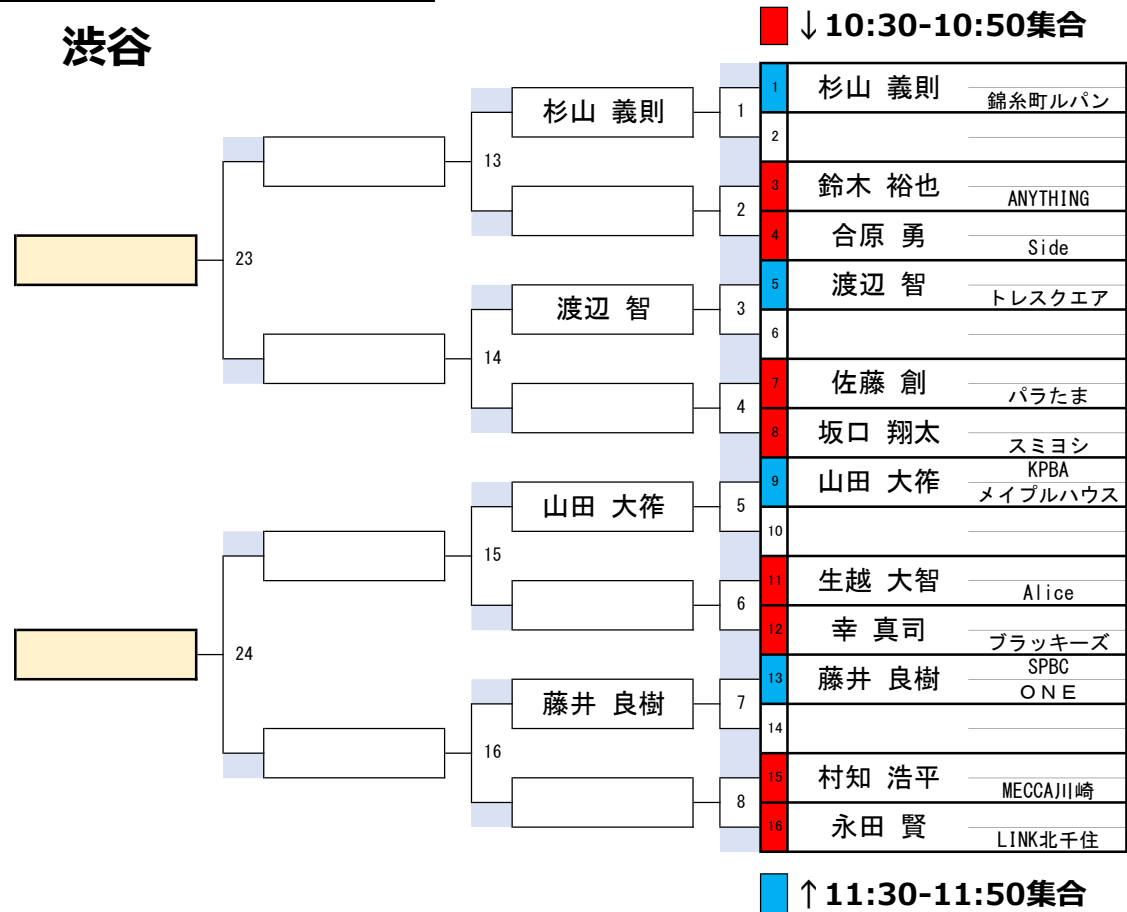

第33期 球聖戦 関東D級戦

渋谷

開催日	令和7年1月19日
会場	ビリヤード CUE 渋谷
参加	363名

第33期 球聖戦 関東D級戦

渋谷

開催日	令和7年1月19日
会場	ビリヤード CUE 渋谷
参加	363名

第33期 球聖戦 関東D級戦

渋谷

第33期 球聖戦 関東D級戦

渋谷

26組

開催日	令和7年1月19日
会場	ビリヤード CUE 渋谷
参加	363名

第33期 球聖戦 関東D級戦

渋谷

27組

開催日	令和7年1月19日
会場	ビリヤード CUE 渋谷
参加	363名

第33期 球聖戦 関東D級戦

渋谷

開催日	令和7年1月19日
会場	ビリヤード CUE 渋谷
参加	363名

第33期 球聖戦 関東D級戦

渋谷

29組

開催日	令和7年1月19日
会場	ビリヤード CUE 渋谷
参加	363名

第33期 球聖戦 関東D級戦

渋谷

30組

開催日	令和7年1月19日
会場	ビリヤード CUE 渋谷
参加	363名

↓ 10:30-10:50集合

↑ 11:30-11:50集合

第33期 球聖戦 関東D級戦

渋谷

31組