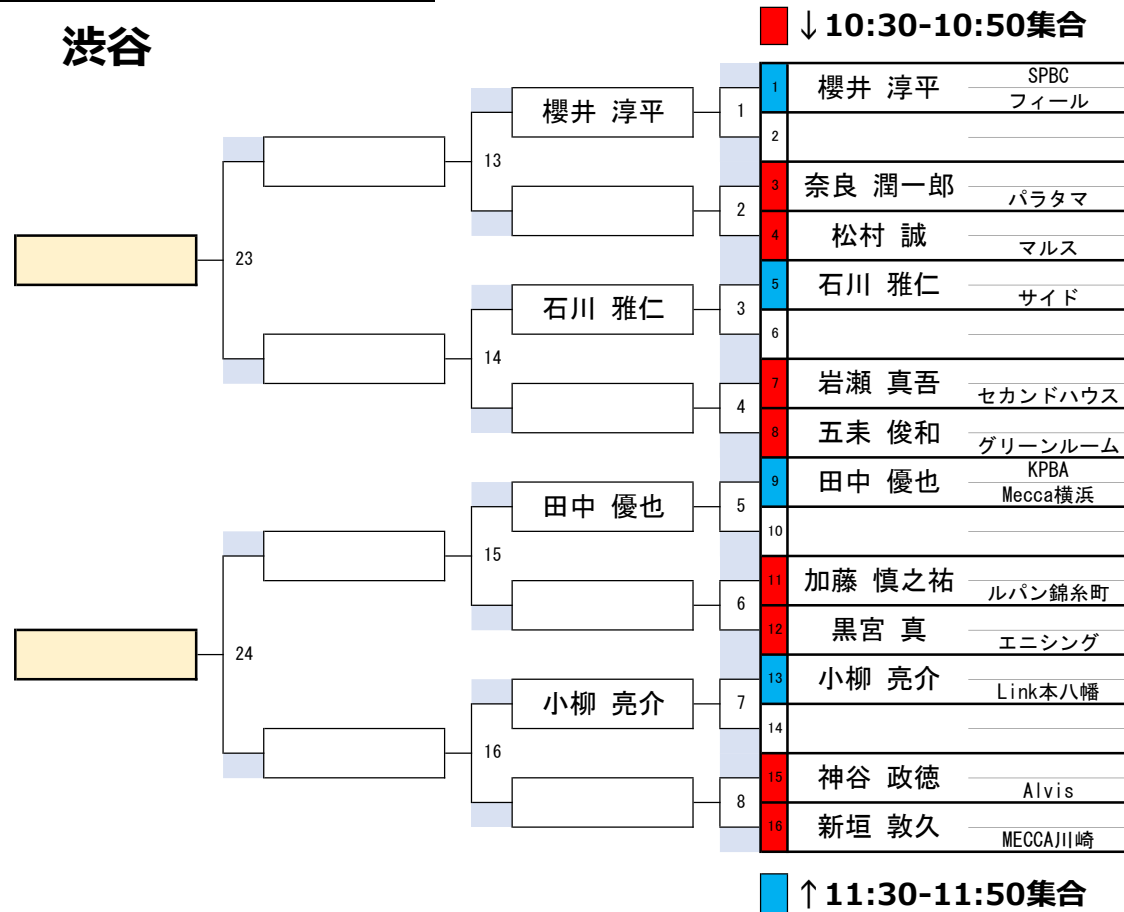

第33期 球聖戦 関東D級戦

渋谷

開催日	令和7年1月19日
会場	ビリヤード CUE 渋谷
参加	363名

第33期 球聖戦 関東D級戦

渋谷

開催日	令和7年1月19日
会場	ビリヤード CUE 渋谷
参加	363名

第33期 球聖戦 関東D級戦

渋谷

第33期 球聖戦 関東D級戦

渋谷

開催日	令和7年1月19日
会場	ビリヤード CUE 渋谷
参加	363名

第33期 球聖戦 関東D級戦

渋谷

29組

開催日	令和7年1月19日
会場	ビリヤード CUE 渋谷
参加	363名

第33期 球聖戦 関東D級戦

渋谷

30組

開催日	令和7年1月19日
会場	ビリヤード CUE 渋谷
参加	363名

↓ 10:30-10:50集合

↑ 11:30-11:50集合

第33期 球聖戦 関東D級戦

渋谷

31組

開催日	令和7年1月19日
会場	ビリヤード CUE 渋谷
参加	363名