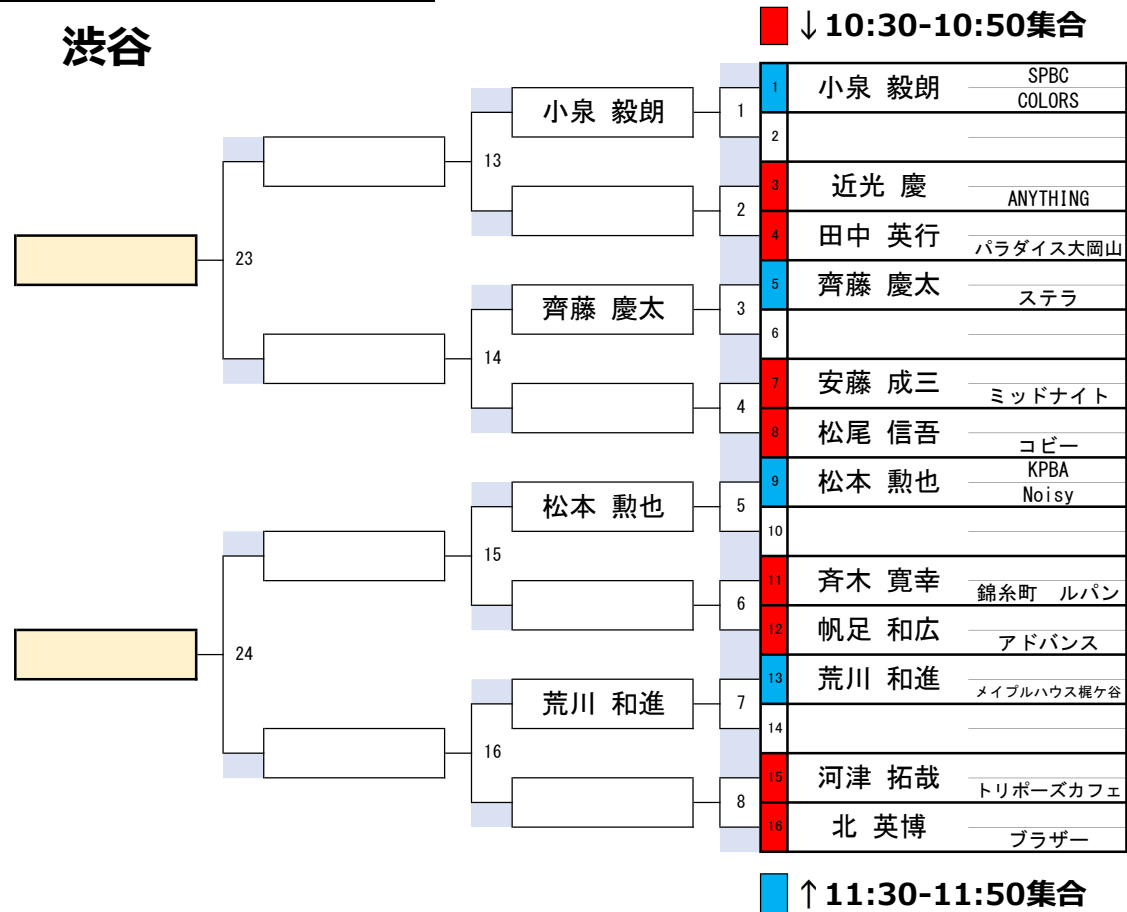

19組

開催日	令和7年1月19日
会場	ビリヤード CUE 渋谷
参加	363名

第33期 球聖戦 関東D級戦

渋谷

20組

開催日	令和7年1月19日
会場	ビリヤード CUE 渋谷
参加	363名

↓ 9:30-9:50集合

↑ 10:30-10:50集合

第33期 球聖戦 関東D級戦

渋谷

開催日	令和7年1月19日
会場	ビリヤード CUE 渋谷
参加	363名

第33期 球聖戦 関東D級戦

渋谷

開催日	令和7年1月19日
会場	ビリヤード CUE 渋谷
参加	363名

第33期 球聖戦 関東D級戦

渋谷

開催日	令和7年1月19日
会場	ビリヤード CUE 渋谷
参加	363名

第33期 球聖戦 関東D級戦

渋谷

開催日	令和7年1月19日
会場	ビリヤード CUE 渋谷
参加	363名

第33期 球聖戦 関東D級戦

渋谷

25組

開催日	令和7年1月19日
会場	ビリヤード CUE 渋谷
参加	363名

第33期 球聖戦 関東D級戦

渋谷

26組

開催日	令和7年1月19日
会場	ビリヤード CUE 渋谷
参加	363名

第33期 球聖戦 関東D級戦

渋谷

27組

開催日	令和7年1月19日
会場	ビリヤード CUE 渋谷
参加	363名