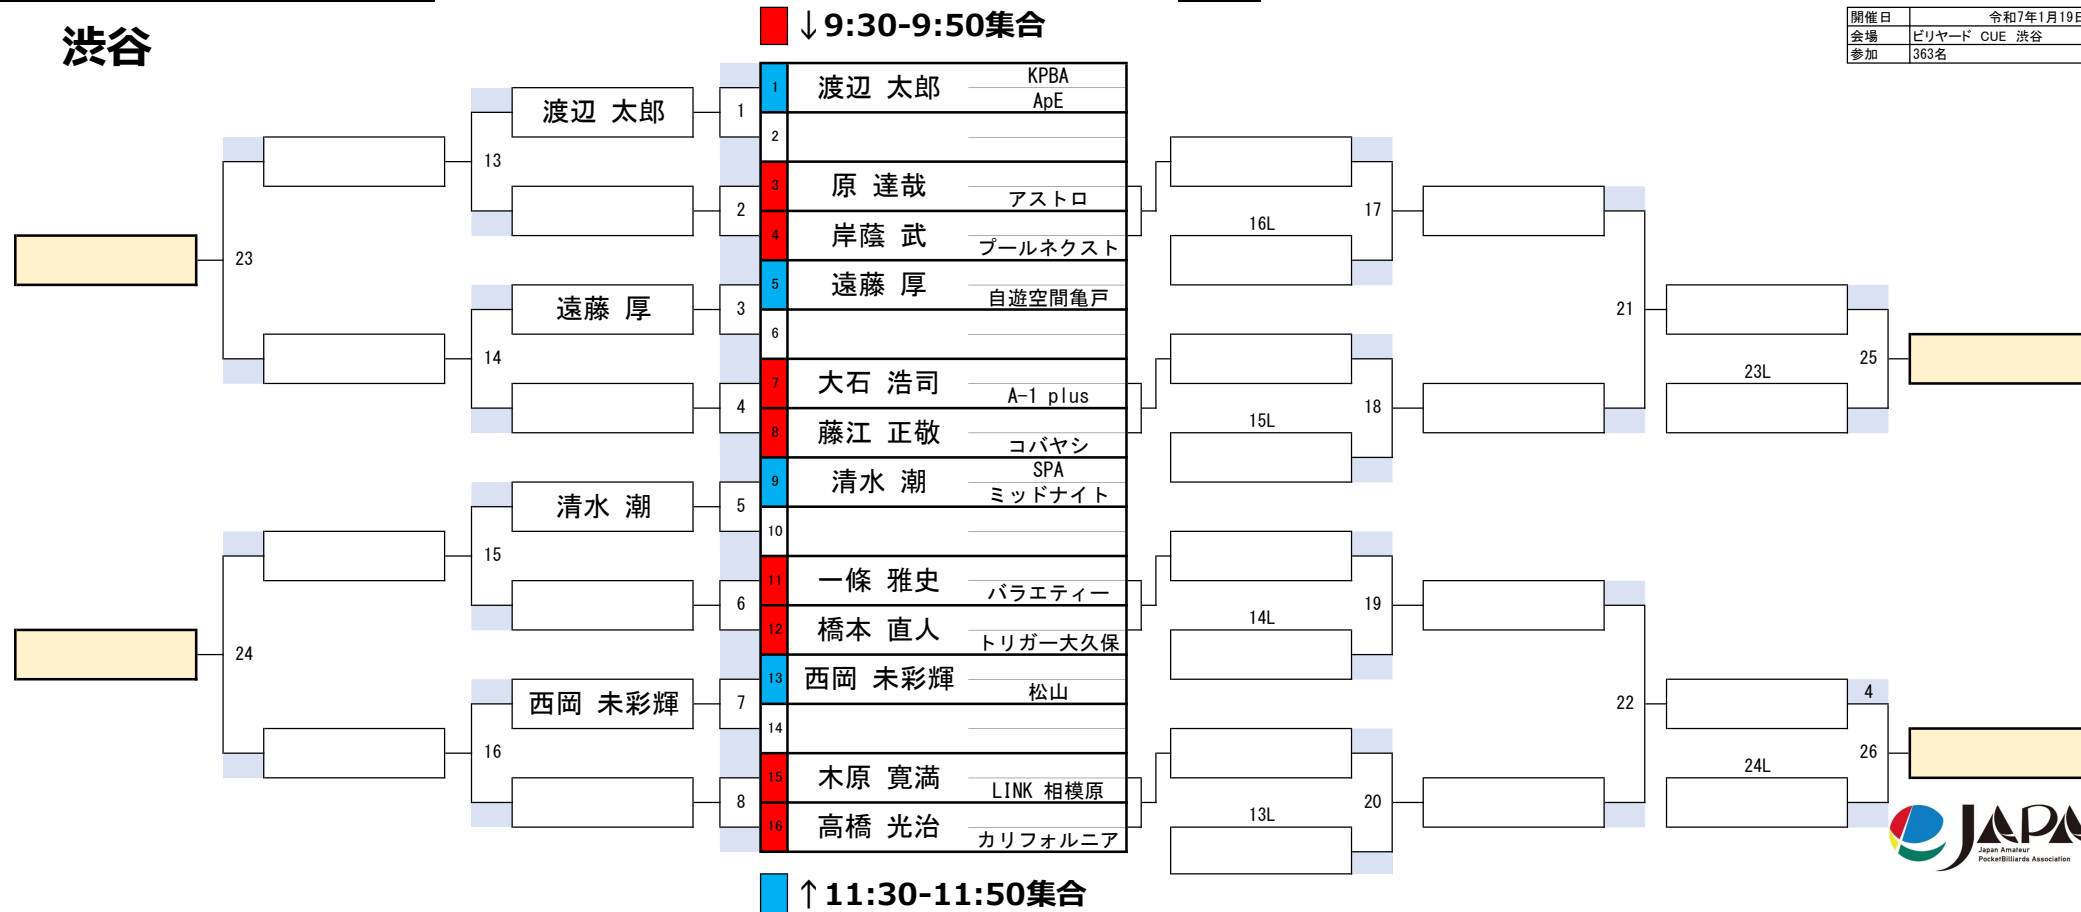

第33期 球聖戦 関東D級戦

渋谷

開催日	令和7年1月19日
会場	ビリヤード CUE 渋谷
参加	363名

第33期 球聖戦 関東D級戦

渋谷

開催日	令和7年1月19日
会場	ビリヤード CUE 渋谷
参加	363名

第33期 球聖戦 関東D級戦

渋谷

19組

開催日	令和7年1月19日
会場	ビリヤード CUE 渋谷
参加	363名

第33期 球聖戦 関東D級戦

渋谷

20組

開催日	令和7年1月19日
会場	ビリヤード CUE 渋谷
参加	363名

↓ 9:30-9:50集合

↑ 10:30-10:50集合

開催日	令和7年1月19日
会場	ビリヤード CUE 渋谷
参加	363名

第33期 球聖戦 関東D級戦

渋谷

開催日	令和7年1月19日
会場	ビリヤード CUE 渋谷
参加	363名

第33期 球聖戦 関東D級戦

渋谷

25組

開催日	令和7年1月19日
会場	ビリヤード CUE 渋谷
参加	363名