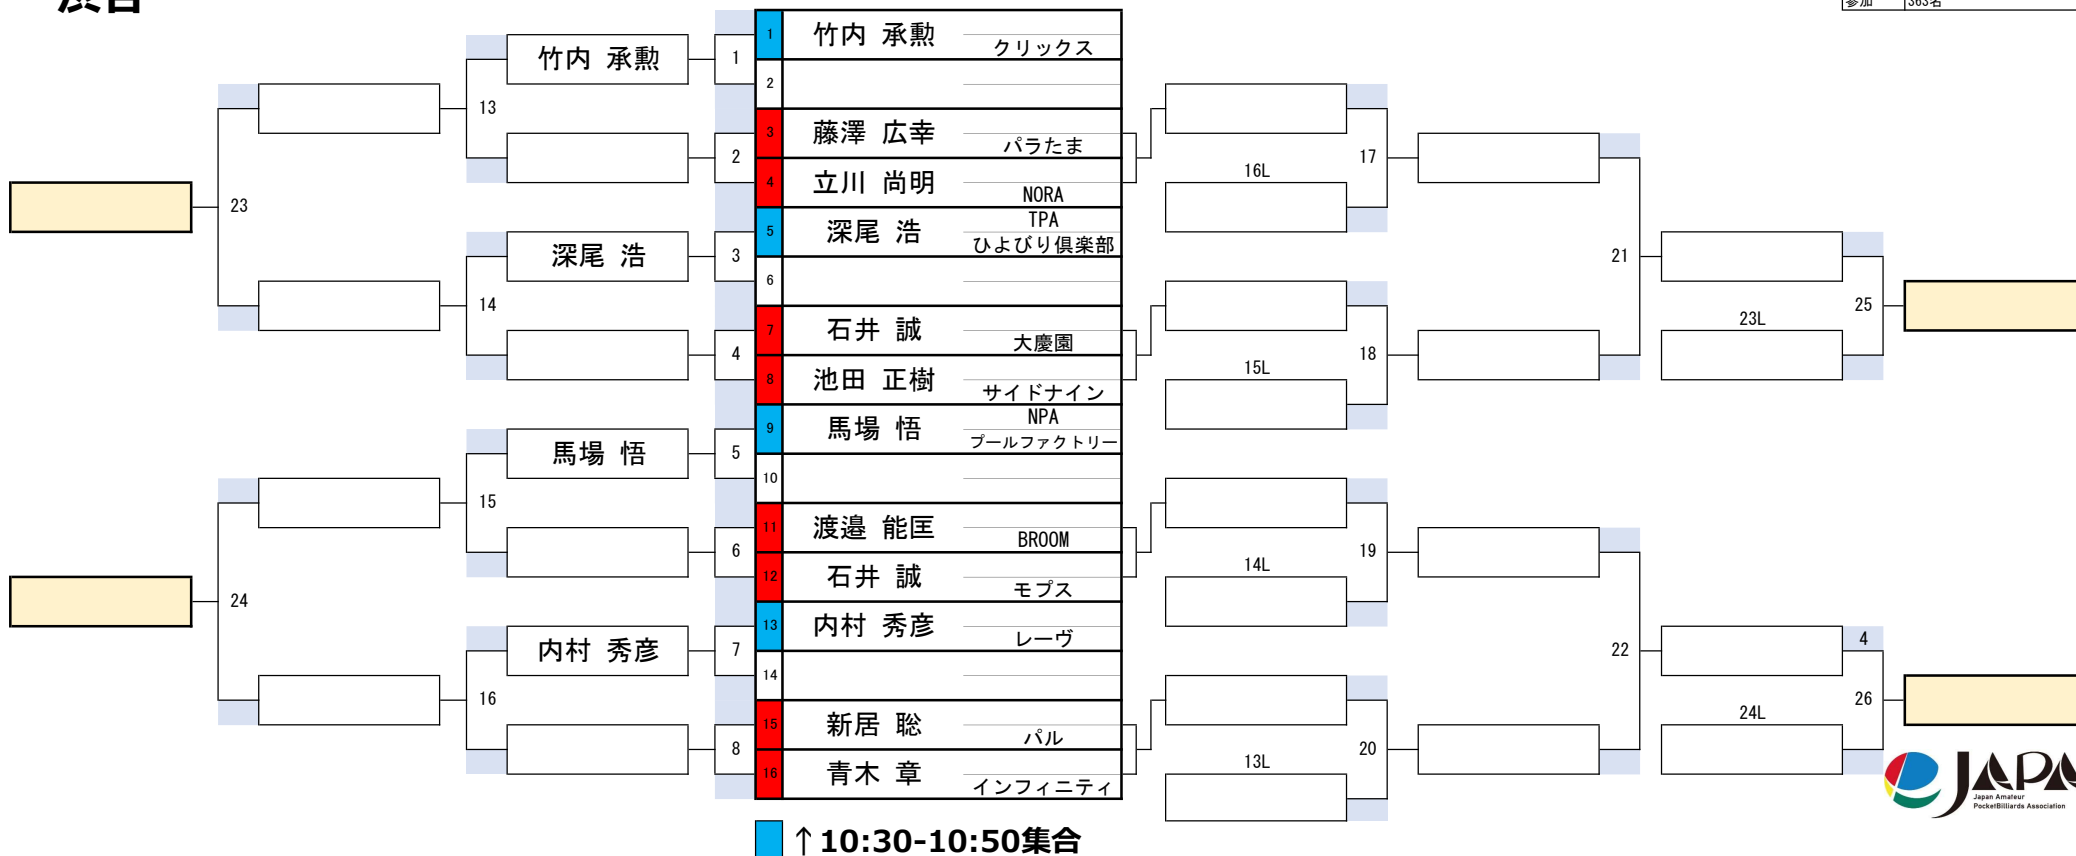

第33期 球聖戦 関東D級戦

渋谷

開催日	令和7年1月19日
会場	ビリヤード CUE 渋谷
参加	363名

第33期 球聖戦 関東D級戦

渋谷

開催日	令和7年1月19日
会場	ビリヤード CUE 渋谷
参加	363名

第33期 球聖戦 関東D級戦

渋谷

19組

開催日	令和7年1月19日
会場	ビリヤード CUE 渋谷
参加	363名

第33期 球聖戦 関東D級戦

渋谷

20組

開催日	令和7年1月19日
会場	ビリヤード CUE 渋谷
参加	363名

↓ 9:30-9:50集合

↑ 10:30-10:50集合

開催日	令和7年1月19日
会場	ビリヤード CUE 渋谷
参加	363名

第33期 球聖戦 関東D級戦

渋谷

開催日	令和7年1月19日
会場	ビリヤード CUE 渋谷
参加	363名

第33期 球聖戦 関東D級戦

渋谷

25組

開催日	令和7年1月19日
会場	ビリヤード CUE 渋谷
参加	363名