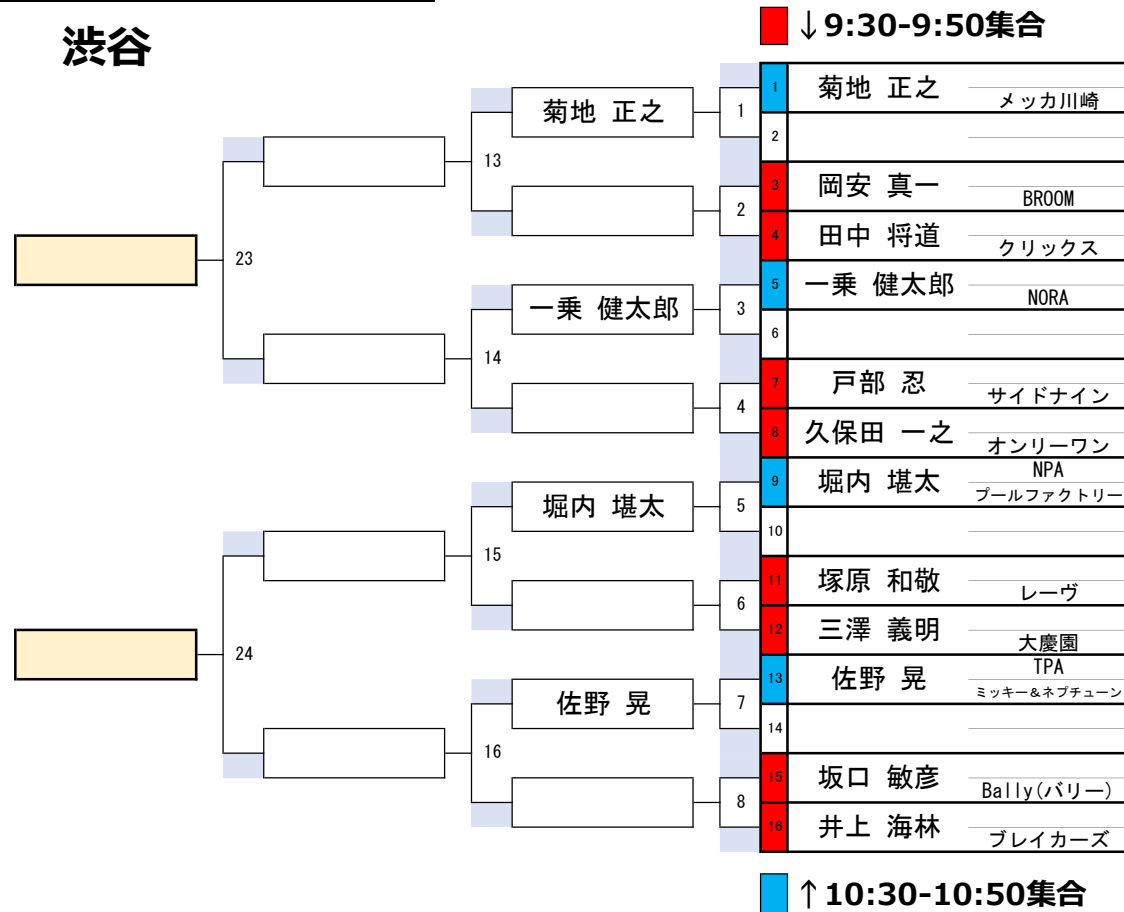

第33期 球聖戦 関東D級戦

渋谷

開催日	令和7年1月19日
会場	ビリヤード CUE 渋谷
参加	363名

第33期 球聖戦 関東D級戦

渋谷

開催日	令和7年1月19日
会場	ビリヤード CUE 渋谷
参加	363名

第33期 球聖戦 関東D級戦

渋谷

19組

開催日	令和7年1月19日
会場	ビリヤード CUE 渋谷
参加	363名

第33期 球聖戦 関東D級戦

渋谷

20組

開催日	令和7年1月19日
会場	ビリヤード CUE 渋谷
参加	363名

↓ 9:30-9:50集合

↑ 10:30-10:50集合

開催日	令和7年1月19日
会場	ビリヤード CUE 渋谷
参加	363名

第33期 球聖戦 関東D級戦

渋谷

開催日	令和7年1月19日
会場	ビリヤード CUE 渋谷
参加	363名

第33期 球聖戦 関東D級戦

渋谷

25組

開催日	令和7年1月19日
会場	ビリヤード CUE 渋谷
参加	363名