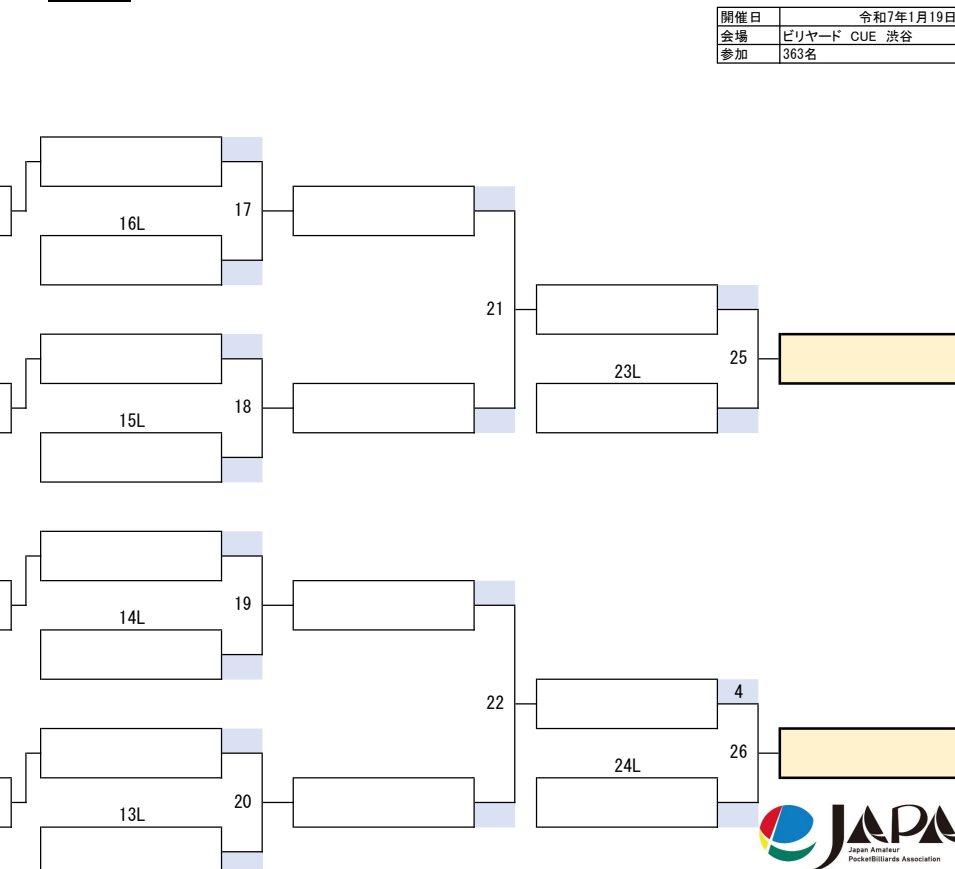

19組

開催日	令和7年1月19日
会場	ビリヤード CUE 渋谷
参加	363名

第33期 球聖戦 関東D級戦

渋谷

20組

開催日	令和7年1月19日
会場	ビリヤード CUE 渋谷
参加	363名

↓ 9:30-9:50集合

↑ 10:30-10:50集合

第33期 球聖戦 関東D級戦

渋谷

開催日	令和7年1月19日
会場	ビリヤード CUE 渋谷
参加	363名

第33期 球聖戦 関東D級戦

渋谷

開催日	令和7年1月19日
会場	ビリヤード CUE 渋谷
参加	363名

第33期 球聖戦 関東D級戦

渋谷

開催日	令和7年1月19日
会場	ビリヤード CUE 渋谷
参加	363名

第33期 球聖戦 関東D級戦

渋谷

開催日	令和7年1月19日
会場	ビリヤード CUE 渋谷
参加	363名

第33期 球聖戦 関東D級戦

渋谷

25組

開催日	令和7年1月19日
会場	ビリヤード CUE 渋谷
参加	363名

第33期 球聖戦 関東D級戦

渋谷

26組

開催日	令和7年1月19日
会場	ビリヤード CUE 渋谷
参加	363名

第33期 球聖戦 関東D級戦

渋谷

27組

開催日	令和7年1月19日
会場	ビリヤード CUE 渋谷
参加	363名