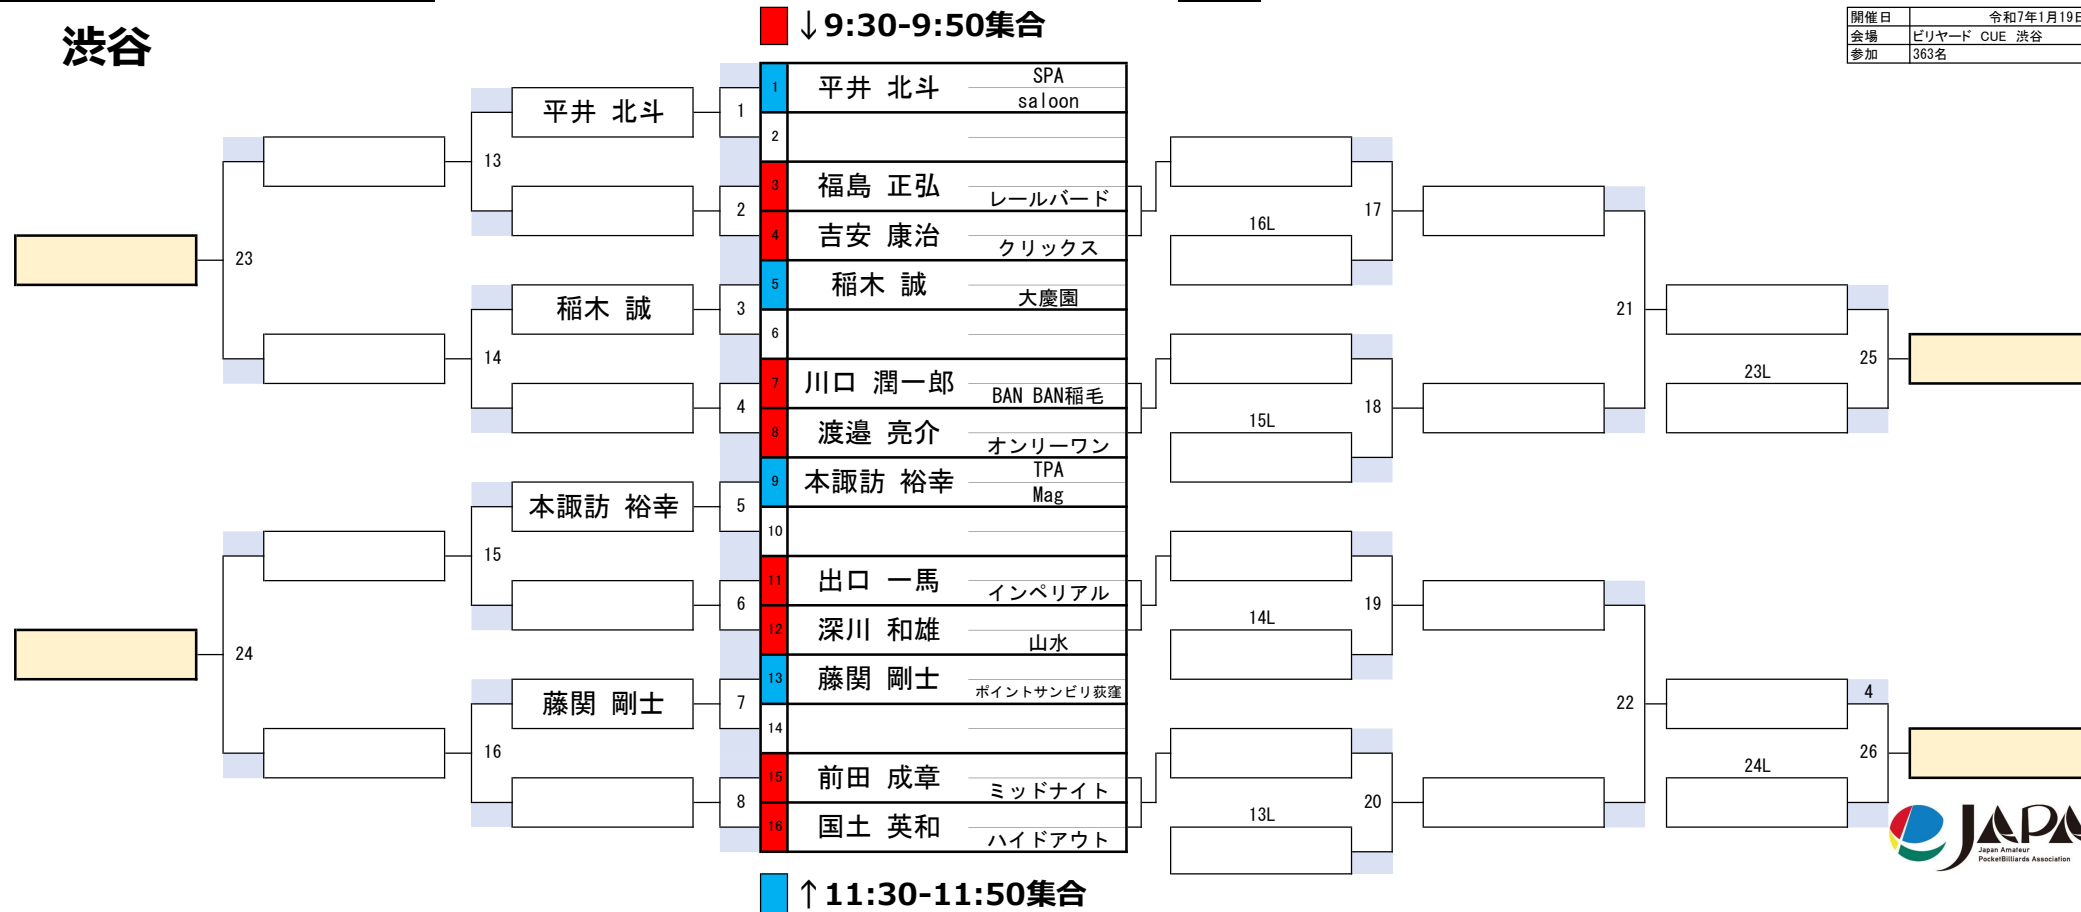

第33期 球聖戦 関東D級戦

渋谷

開催日	令和7年1月19日
会場	ビリヤード CUE 渋谷
参加	363名

第33期 球聖戦 関東D級戦

渋谷

開催日	令和7年1月19日
会場	ビリヤード CUE 渋谷
参加	363名

第33期 球聖戦 関東D級戦

渋谷

19組

開催日	令和7年1月19日
会場	ビリヤード CUE 渋谷
参加	363名

第33期 球聖戦 関東D級戦

渋谷

20組

開催日	令和7年1月19日
会場	ビリヤード CUE 渋谷
参加	363名

↓ 9:30-9:50集合

↑ 10:30-10:50集合

開催日	令和7年1月19日
会場	ビリヤード CUE 渋谷
参加	363名

第33期 球聖戦 関東D級戦

渋谷

開催日	令和7年1月19日
会場	ビリヤード CUE 渋谷
参加	363名

第33期 球聖戦 関東D級戦

渋谷

25組

開催日	令和7年1月19日
会場	ビリヤード CUE 渋谷
参加	363名