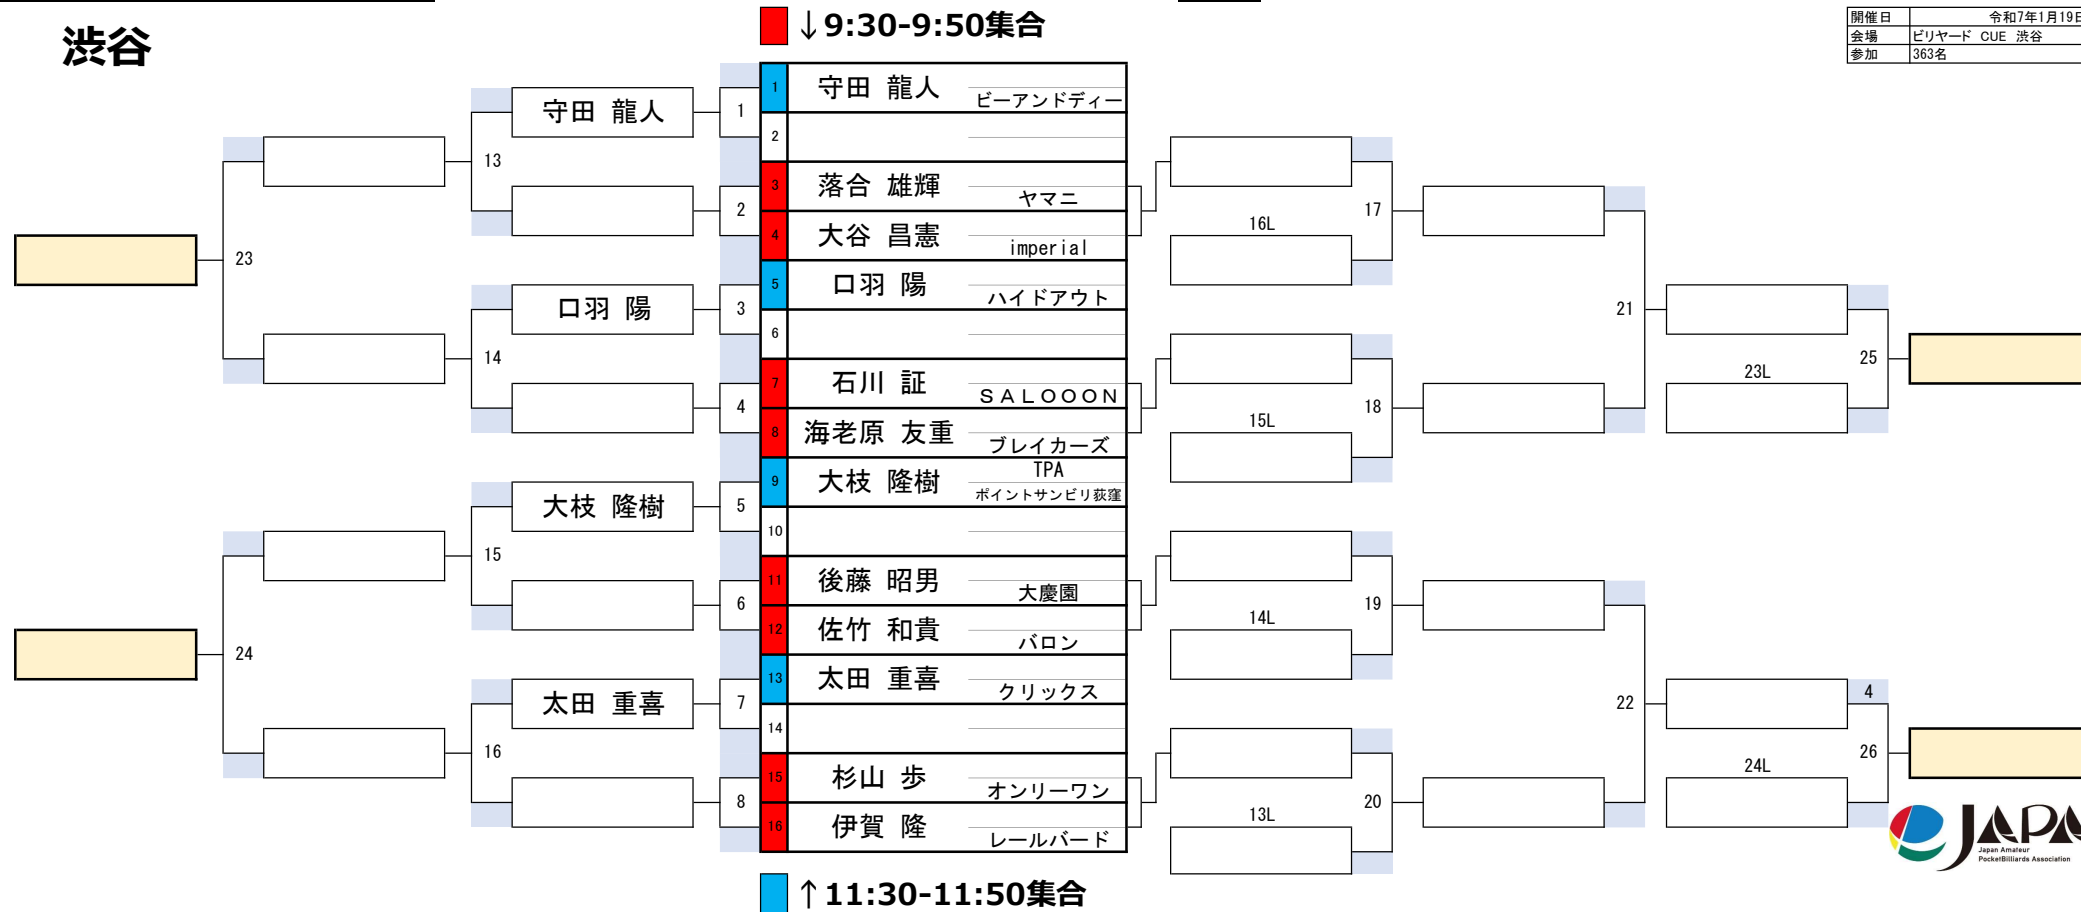

第33期 球聖戦 関東D級戦

渋谷

開催日	令和7年1月19日
会場	ビリヤード CUE 渋谷
参加	363名

第33期 球聖戦 関東D級戦

渋谷

開催日	令和7年1月19日
会場	ビリヤード CUE 渋谷
参加	363名

第33期 球聖戦 関東D級戦

渋谷

19組

開催日	令和7年1月19日
会場	ビリヤード CUE 渋谷
参加	363名

第33期 球聖戦 関東D級戦

渋谷

20組

開催日	令和7年1月19日
会場	ビリヤード CUE 渋谷
参加	363名

↓ 9:30-9:50集合

↑ 10:30-10:50集合

開催日	令和7年1月19日
会場	ビリヤード CUE 渋谷
参加	363名

第33期 球聖戦 関東D級戦

渋谷

開催日	令和7年1月19日
会場	ビリヤード CUE 渋谷
参加	363名

第33期 球聖戦 関東D級戦

渋谷

25組

開催日	令和7年1月19日
会場	ビリヤード CUE 渋谷
参加	363名