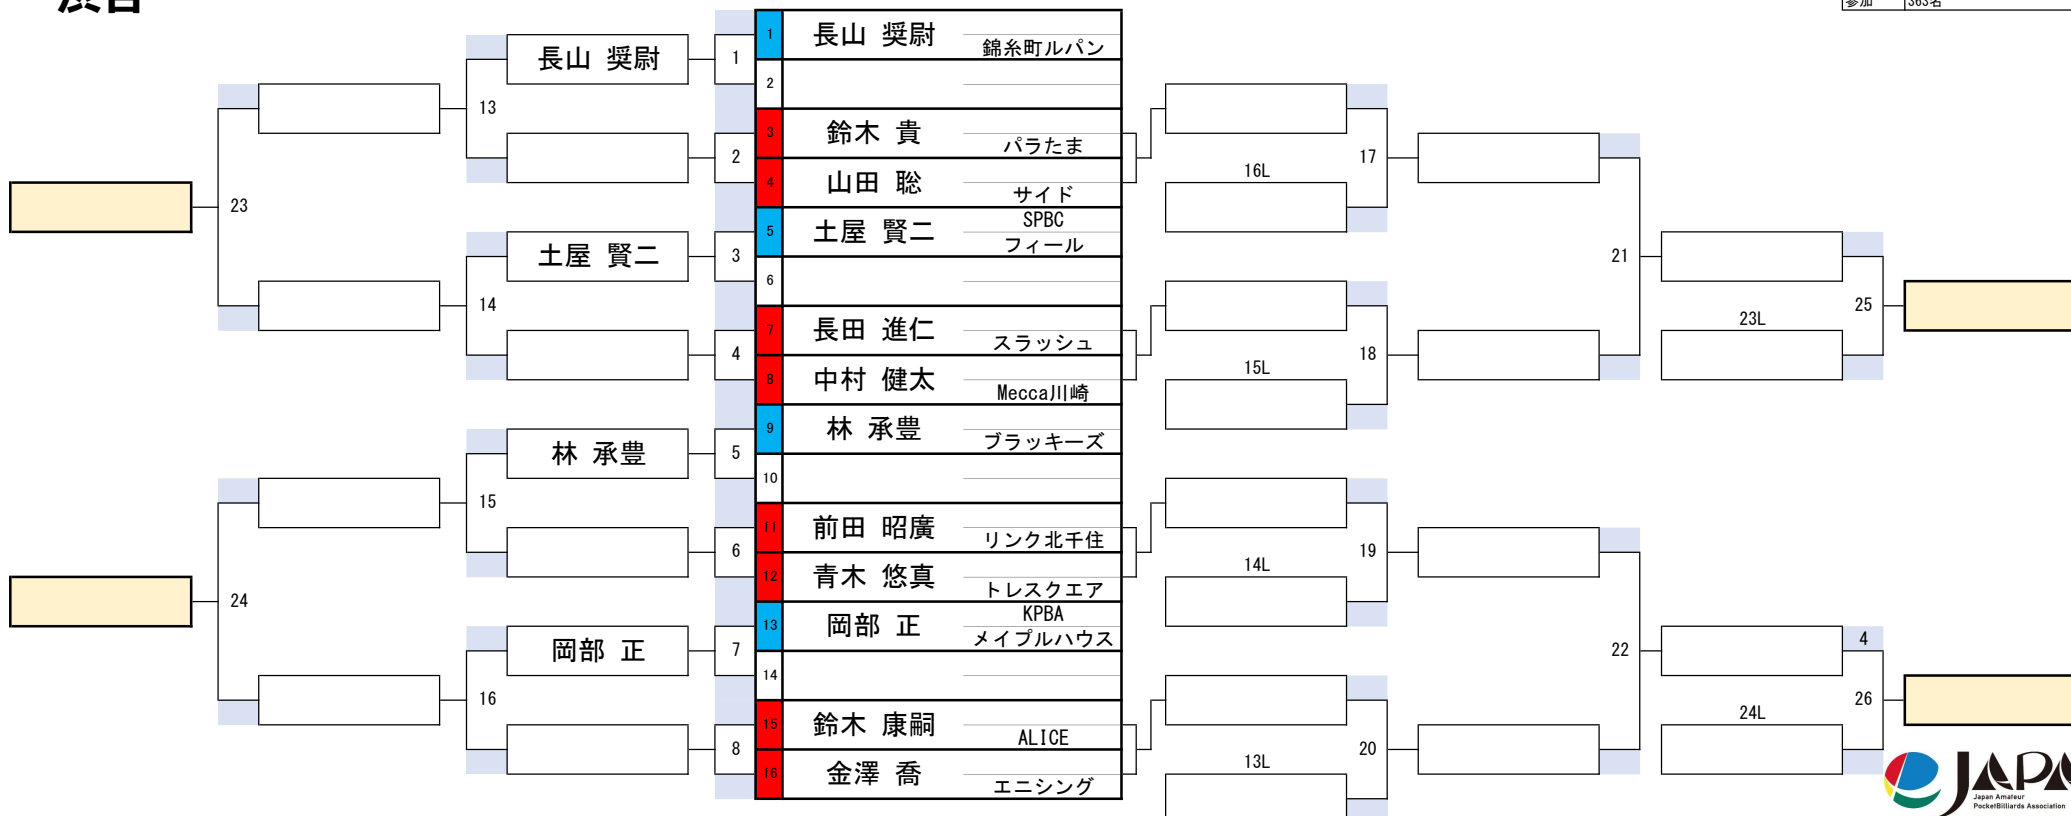

第33期 球聖戦 関東D級戦

渋谷

開催日	令和7年1月19日
会場	ビリヤード CUE 渋谷
参加	363名

第33期 球聖戦 関東D級戦

渋谷

開催日	令和7年1月19日
会場	ビリヤード CUE 渋谷
参加	363名

第33期 球聖戦 関東D級戦

渋谷

第33期 球聖戦 関東D級戦

渋谷

26組

開催日	令和7年1月19日
会場	ビリヤード CUE 渋谷
参加	363名

第33期 球聖戦 関東D級戦

渋谷

27組

開催日	令和7年1月19日
会場	ビリヤード CUE 渋谷
参加	363名

第33期 球聖戦 関東D級戦

渋谷

開催日	令和7年1月19日
会場	ビリヤード CUE 渋谷
参加	363名

第33期 球聖戦 関東D級戦

渋谷

29組

開催日	令和7年1月19日
会場	ビリヤード CUE 渋谷
参加	363名

第33期 球聖戦 関東D級戦

渋谷

30組

開催日	令和7年1月19日
会場	ビリヤード CUE 渋谷
参加	363名

↓ 10:30-10:50集合

↑ 11:30-11:50集合

第33期 球聖戦 関東D級戦

渋谷

31組