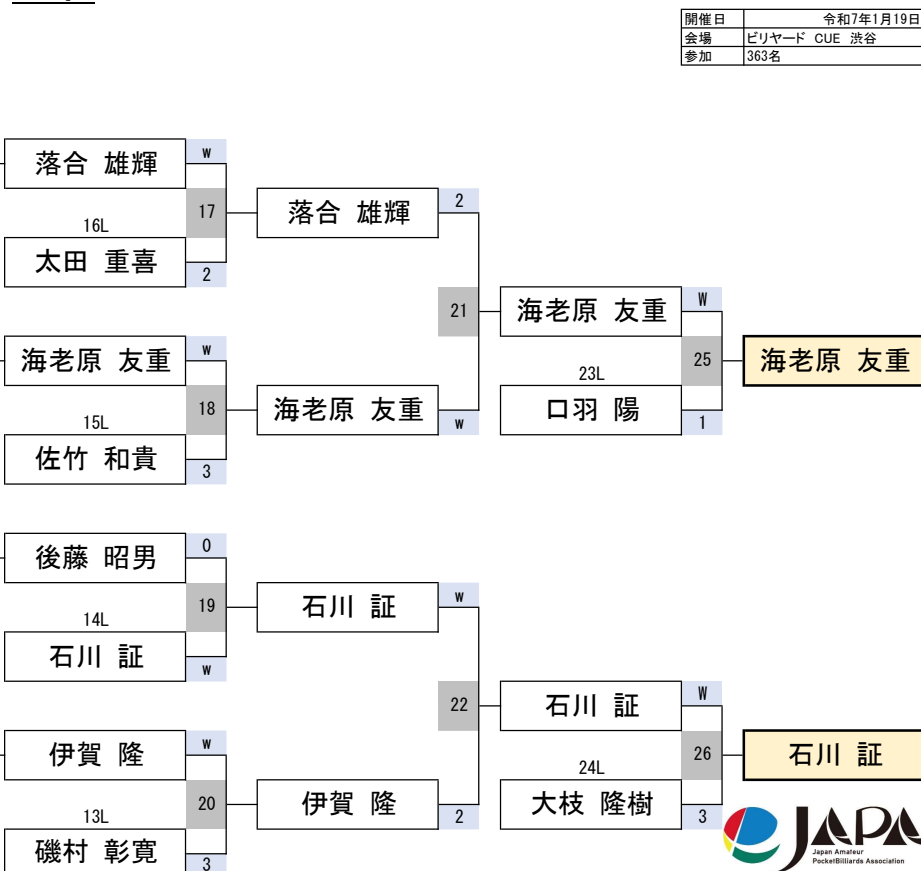

21組

開催日	令和7年1月19日
会場	ビリヤード CUE 渋谷
参加	363名