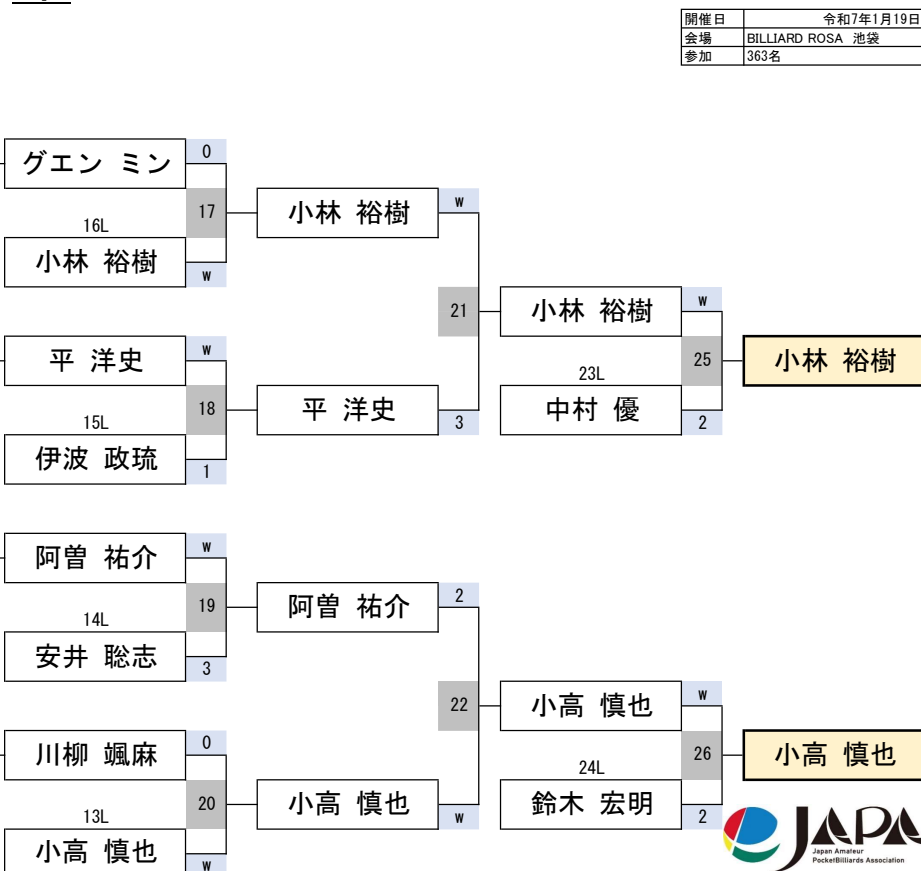

2組

開催日	令和7年1月19日
会場	BILLIARD ROSA 池袋
参加	363名