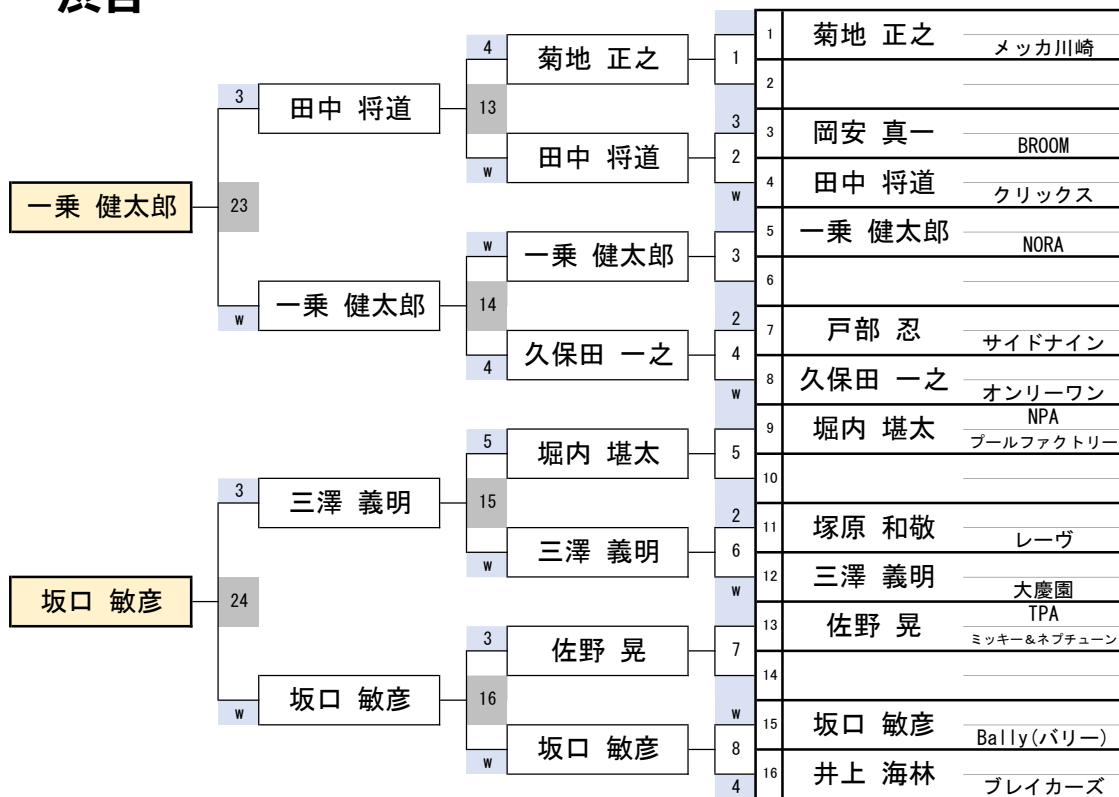

第33期 球聖戦 関東D級戦

渋谷