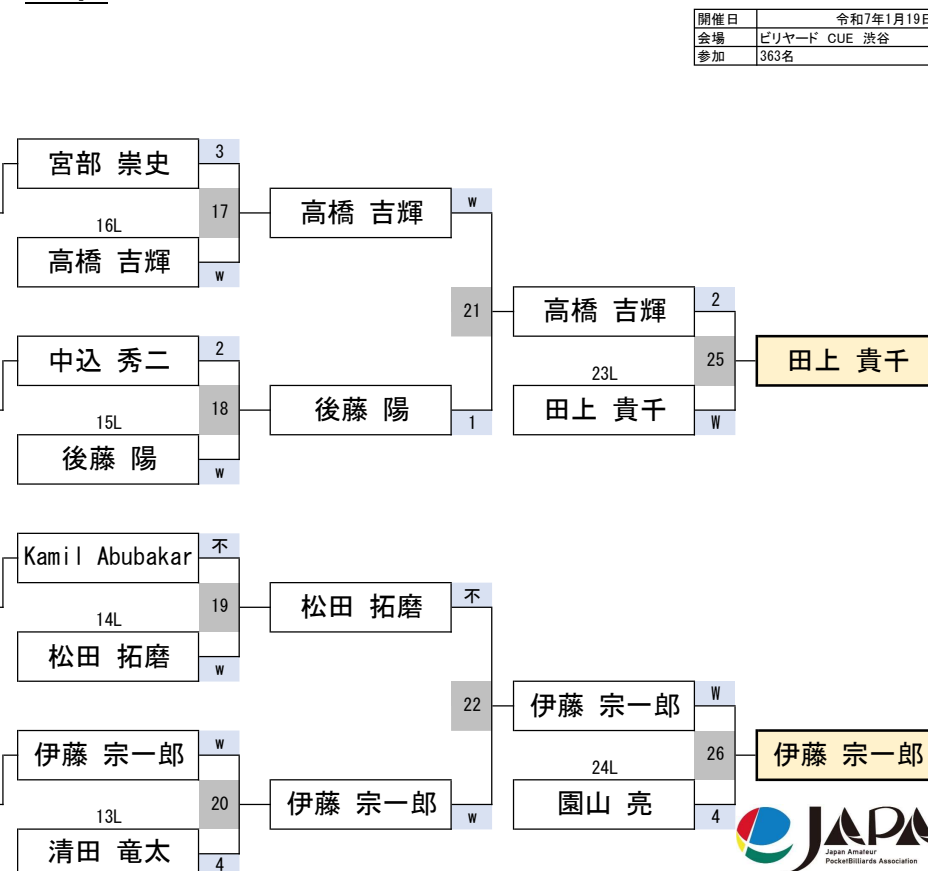

17組

開催日	令和7年1月19日
会場	ビリヤード CUE 渋谷
参加	363名