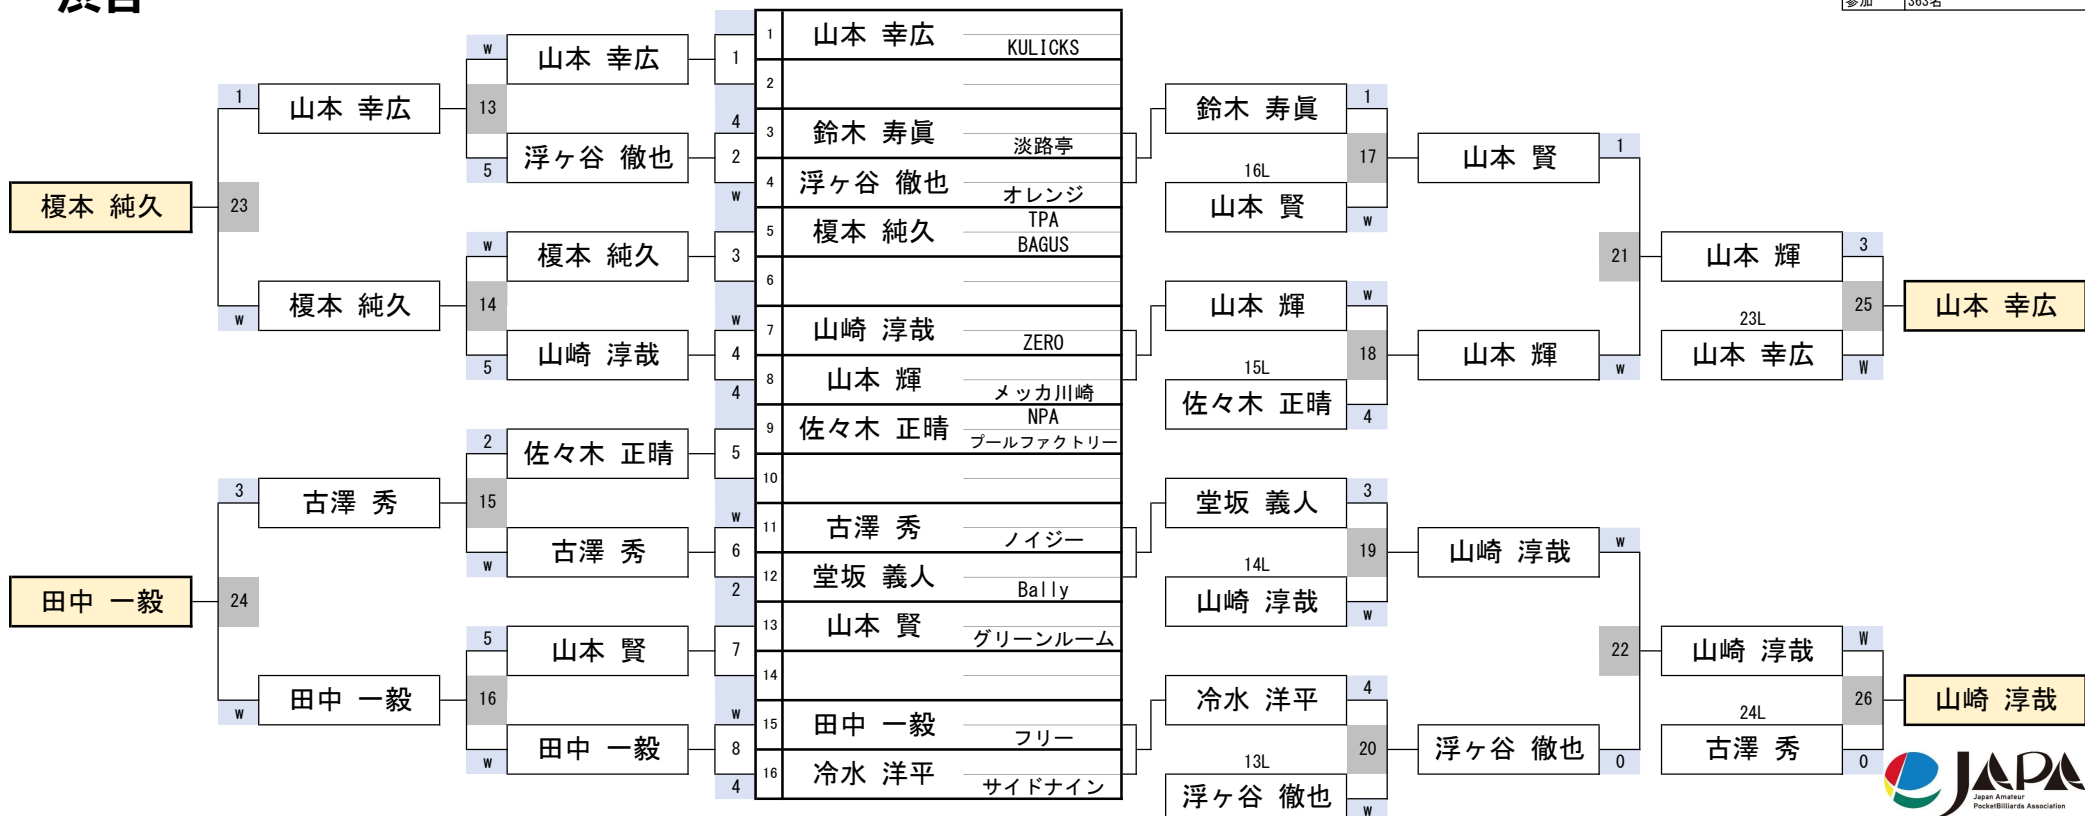

第33期 球聖戦 関東D級戦

渋谷

18組

開催日	令和7年1月19日
会場	ビリヤード CUE 渋谷
参加	363名