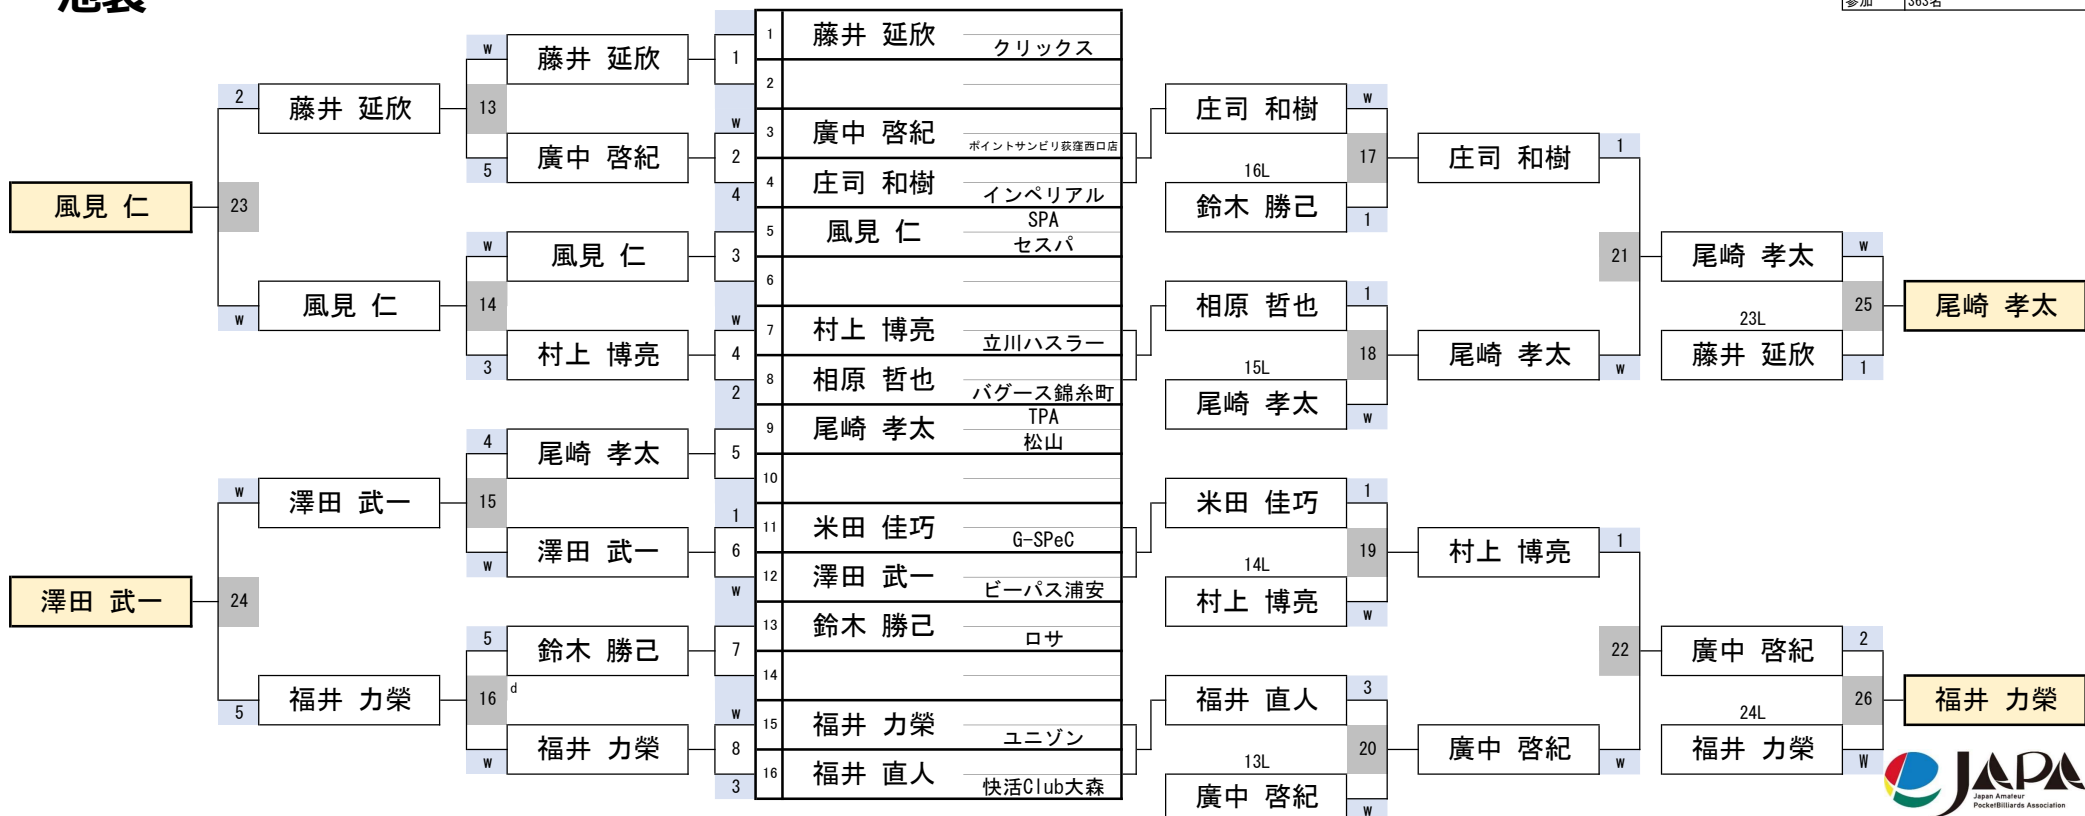

第33期 球聖戦 関東D級戦

池袋

11組

開催日	令和7年1月19日
会場	BILLIARD ROSA 池袋
参加	363名