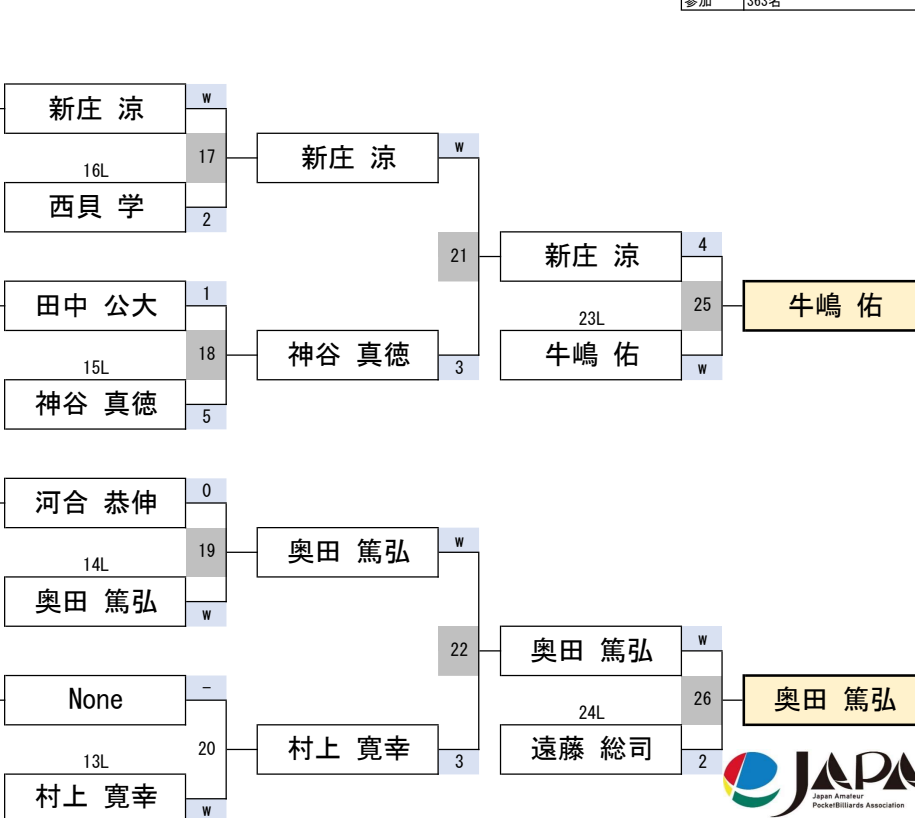

3組

開催日	令和7年1月19日
会場	BILLIARD ROSA 池袋
参加	363名