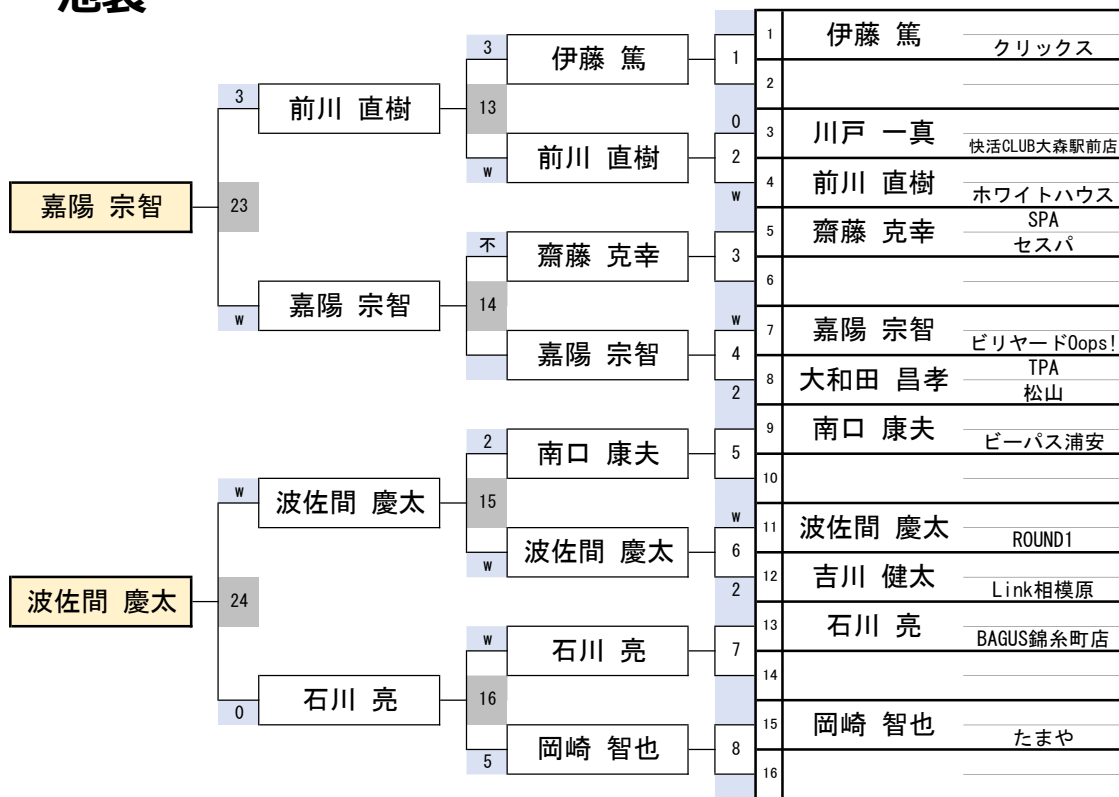

第33期 球聖戦 関東D級戦

池袋