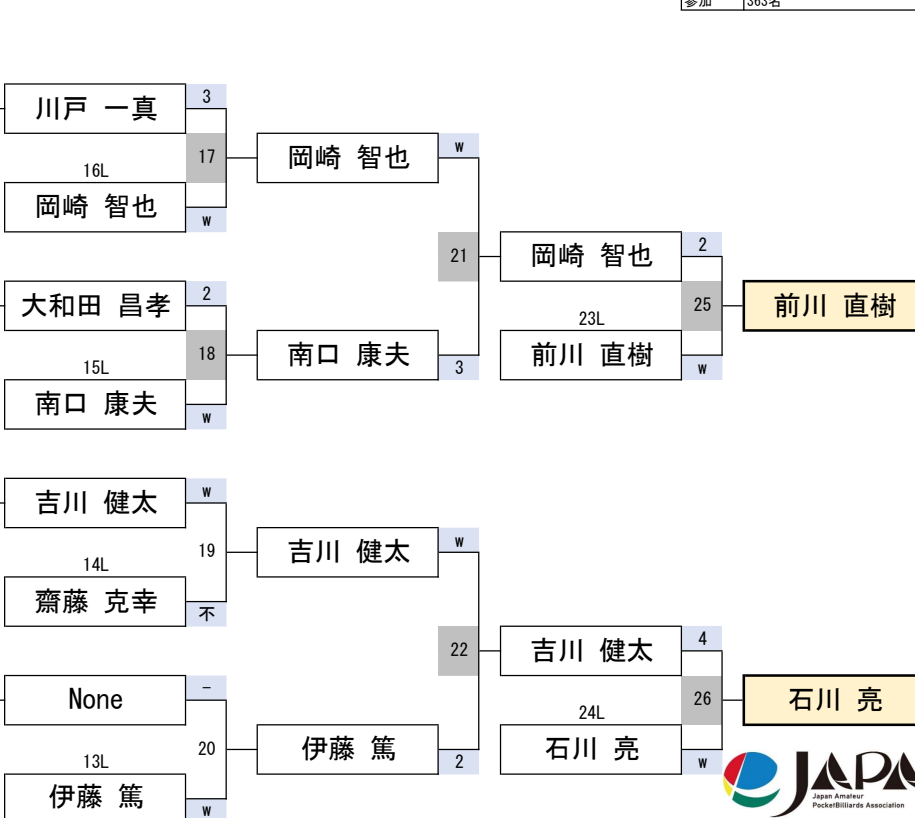

6組

開催日	令和7年1月19日
会場	BILLIARD ROSA 池袋
参加	363名