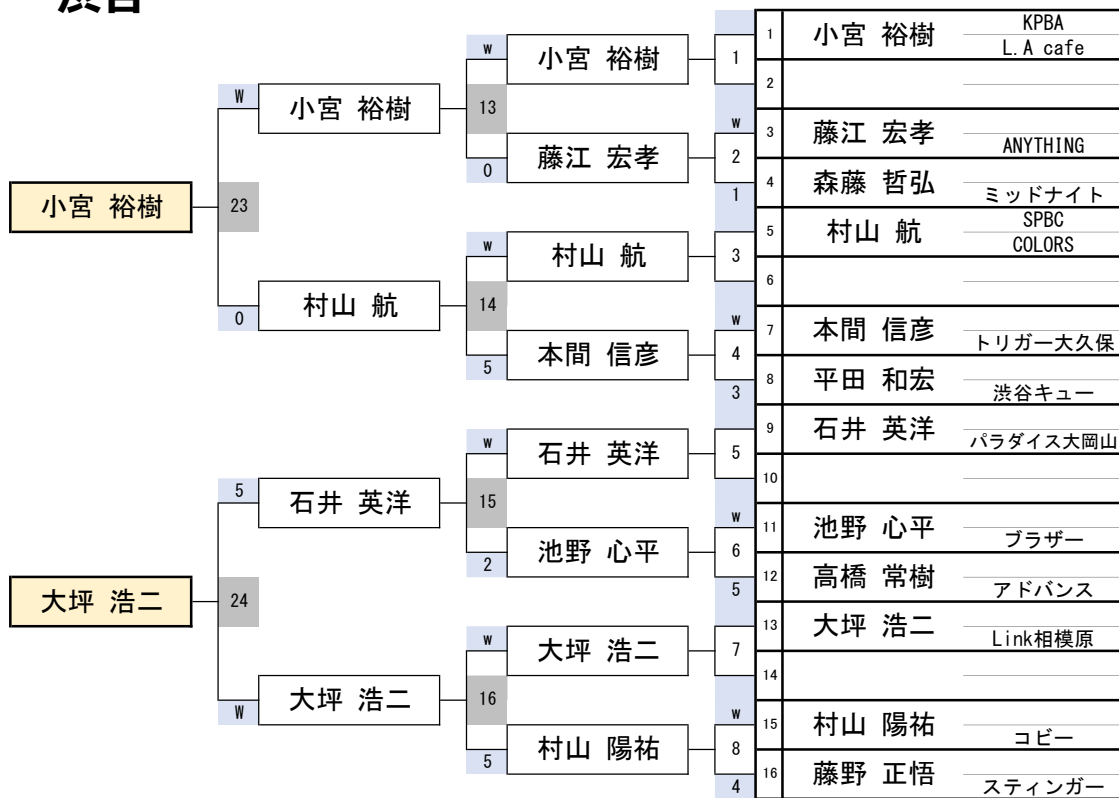

第33期 球聖戦 関東D級戦

渋谷