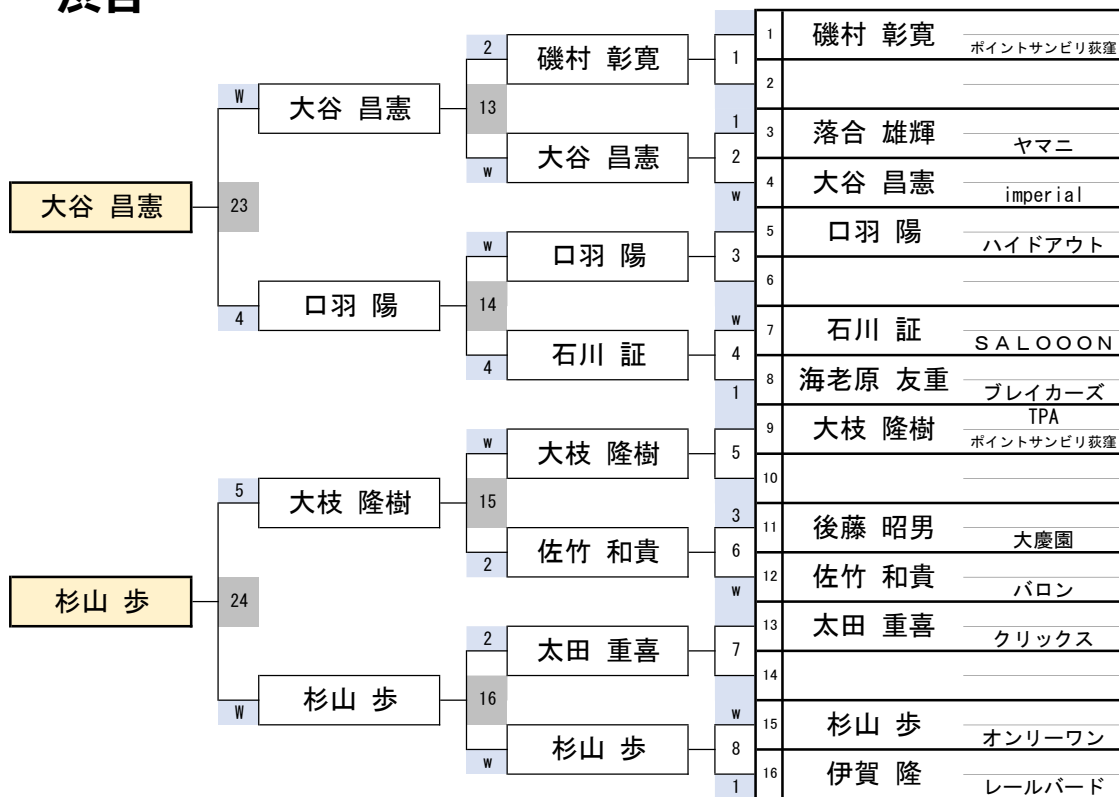

第33期 球聖戦 関東D級戦

渋谷