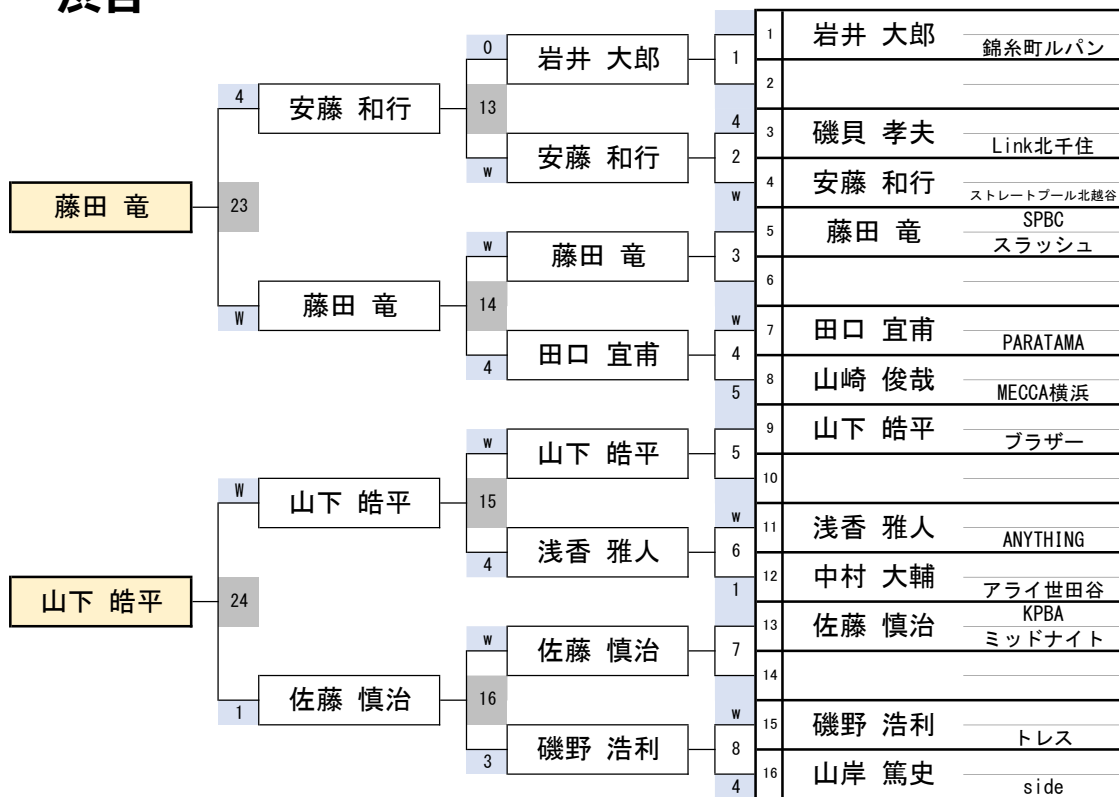

第33期 球聖戦 関東D級戦

渋谷