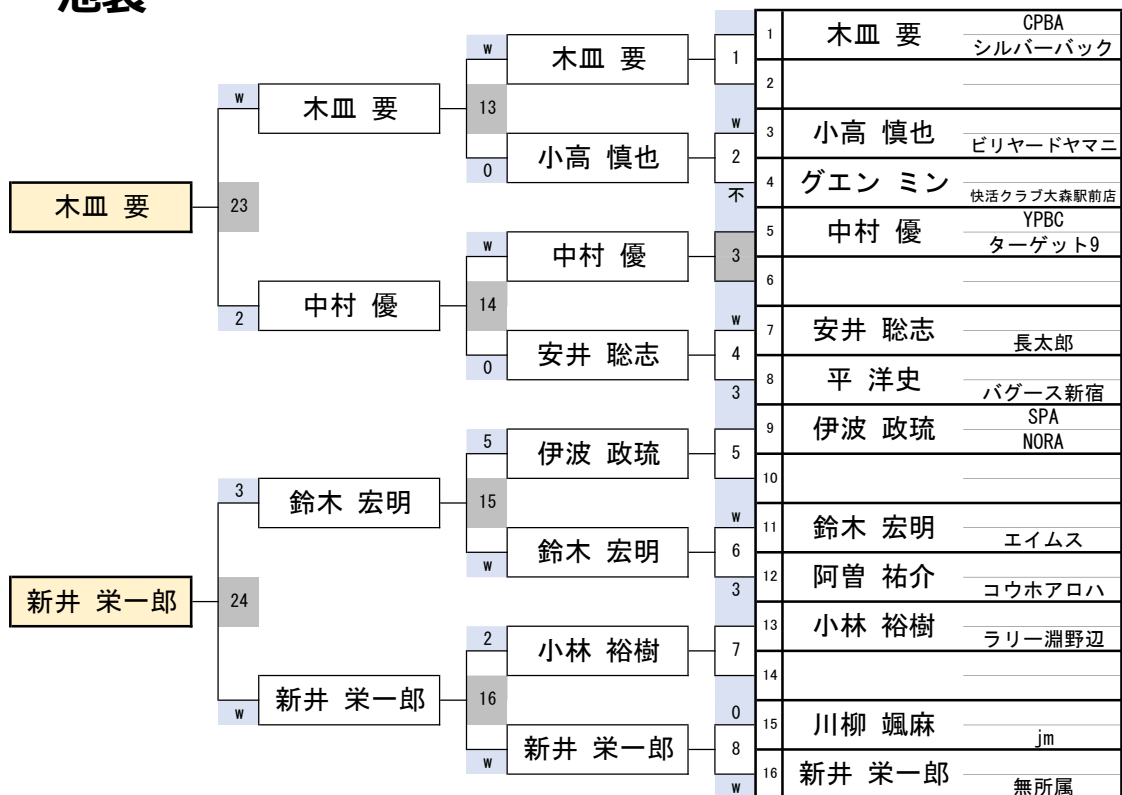

第33期 球聖戦 関東D級戦

池袋