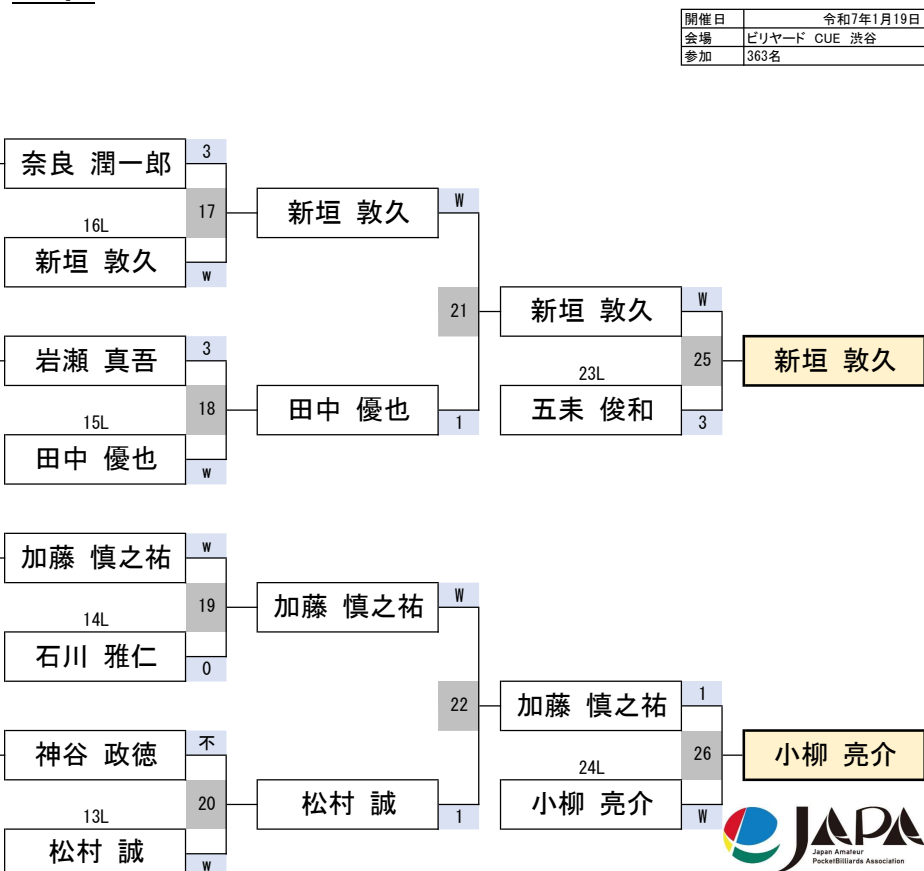

31組

開催日	令和7年1月19日
会場	ビリヤード CUE 渋谷
参加	363名