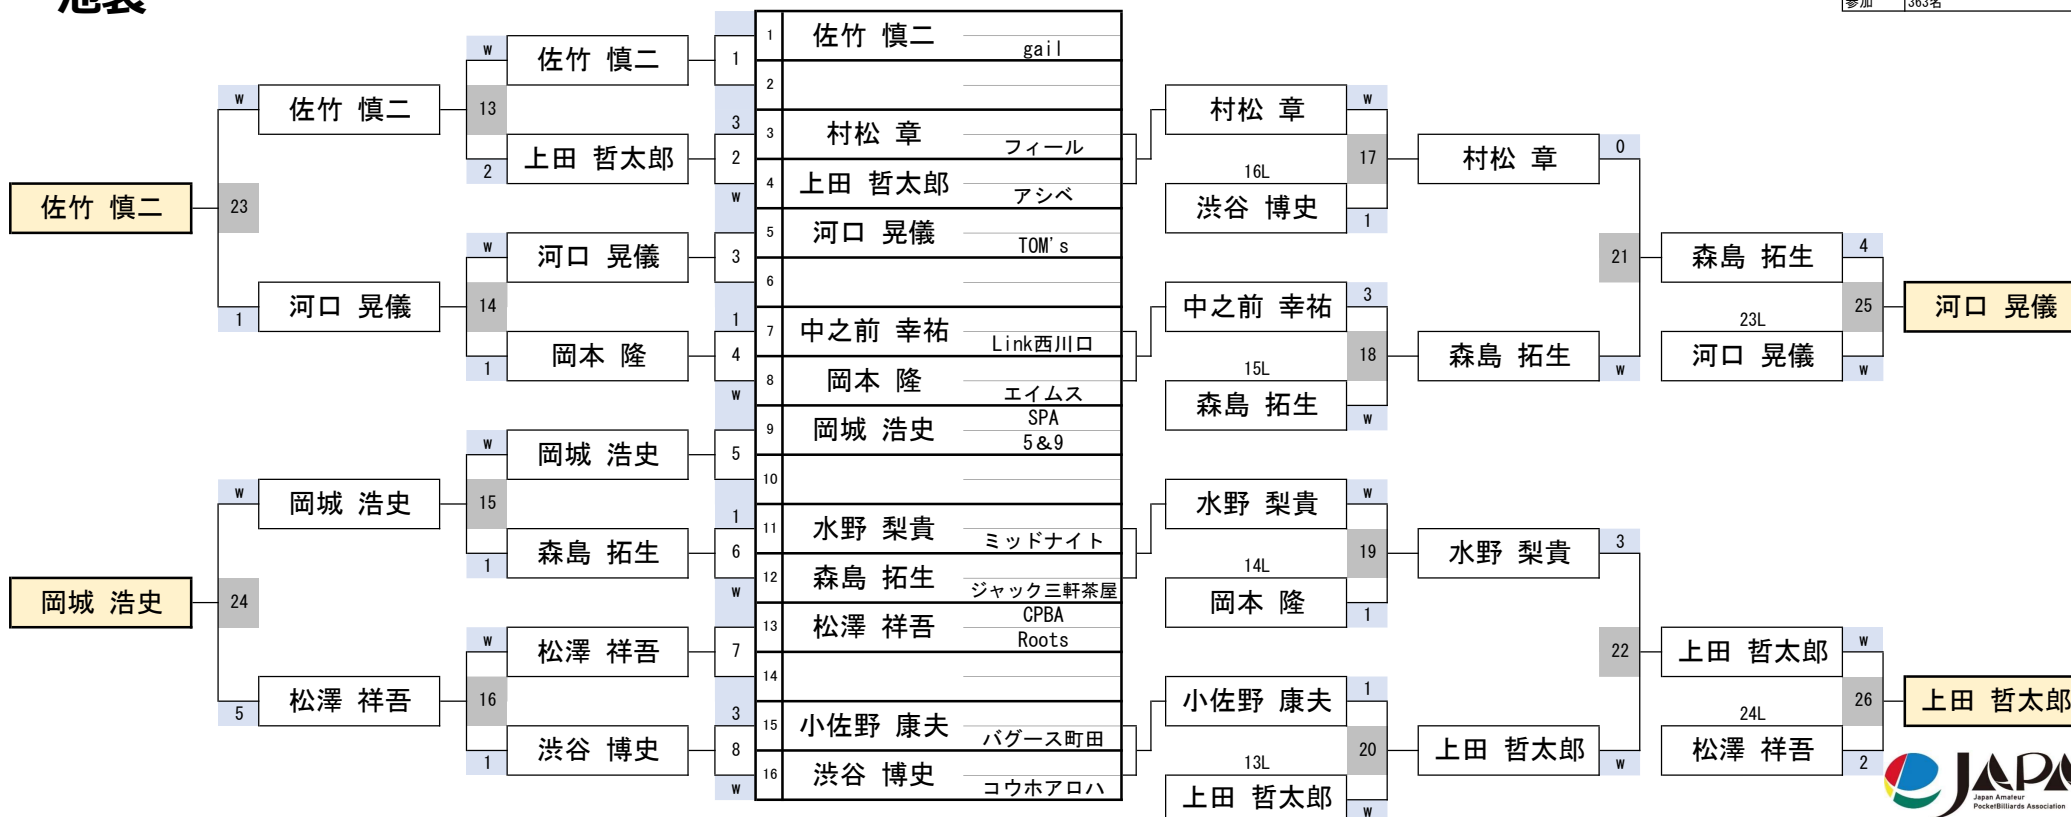

第33期 球聖戦 関東D級戦

池袋

5組

開催日	令和7年1月19日
会場	BILLIARD ROSA 池袋
参加	363名