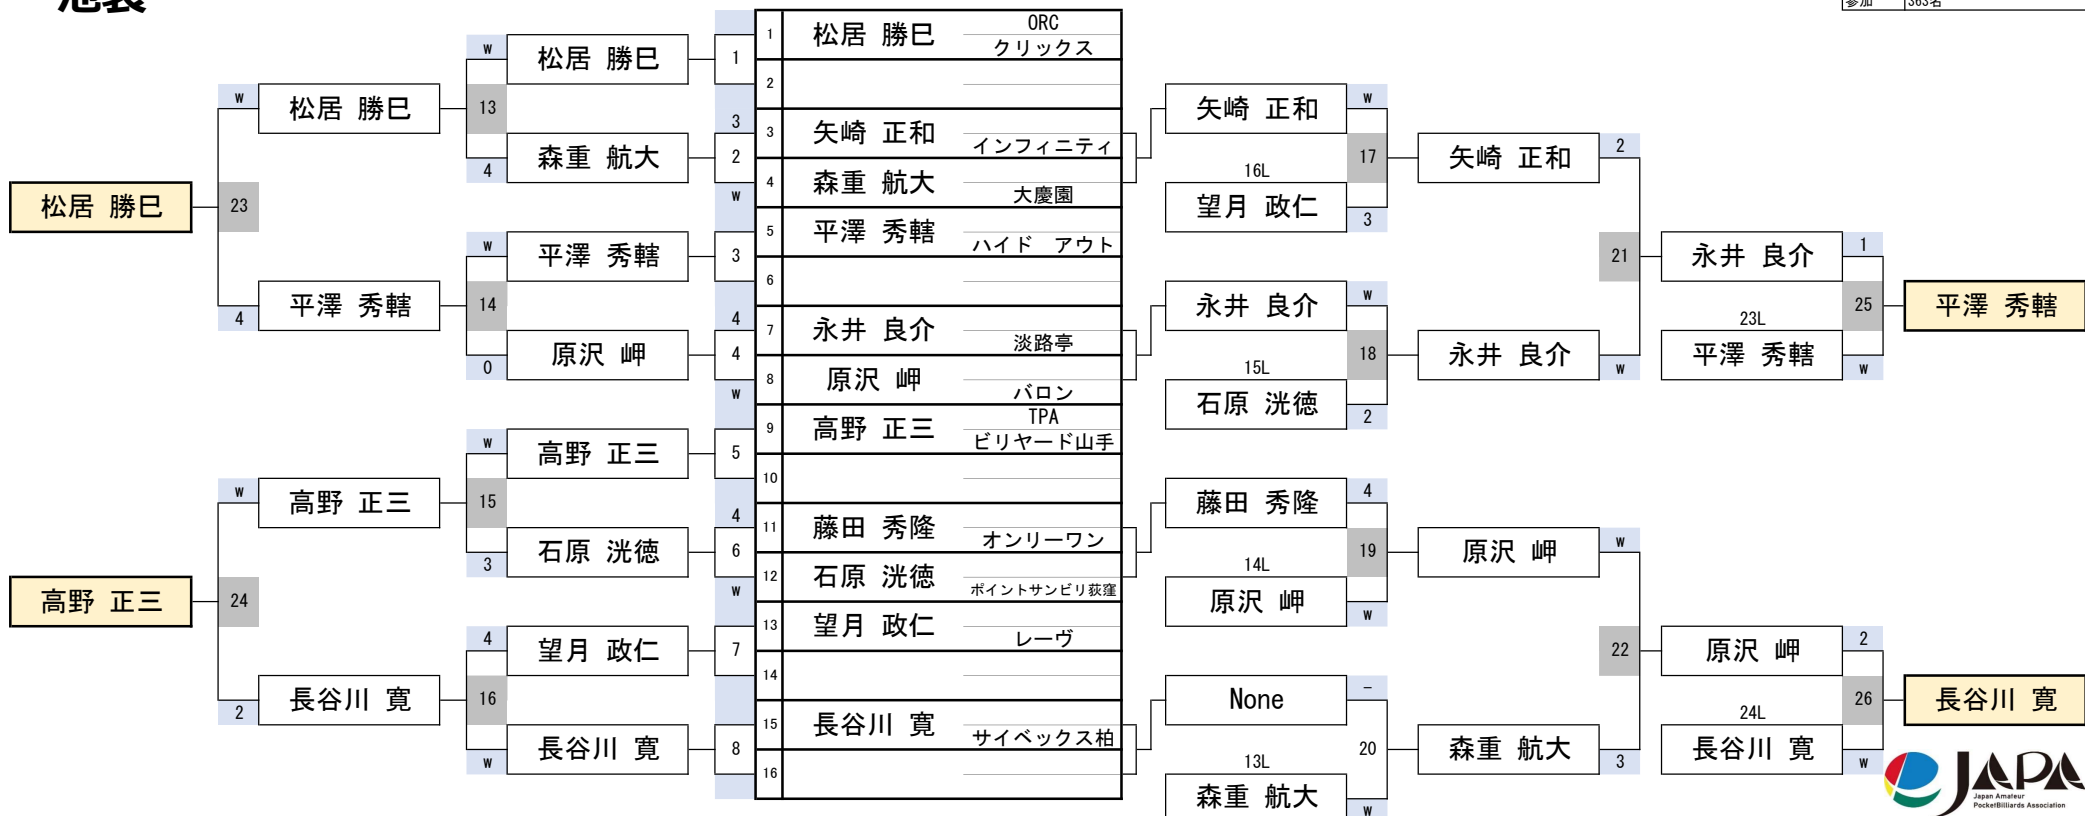

第33期 球聖戦 関東D級戦

池袋

12組

開催日	令和7年1月19日
会場	BILLIARD ROSA 池袋
参加	363名