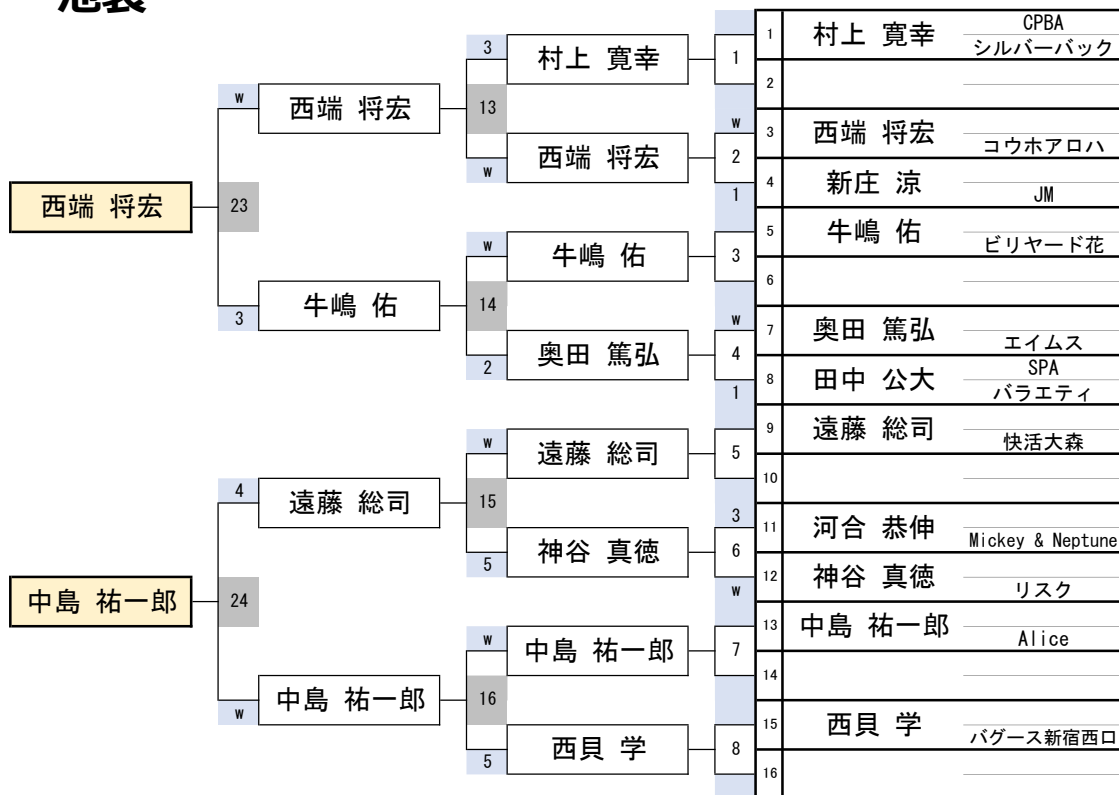

第33期 球聖戦 関東D級戦

池袋