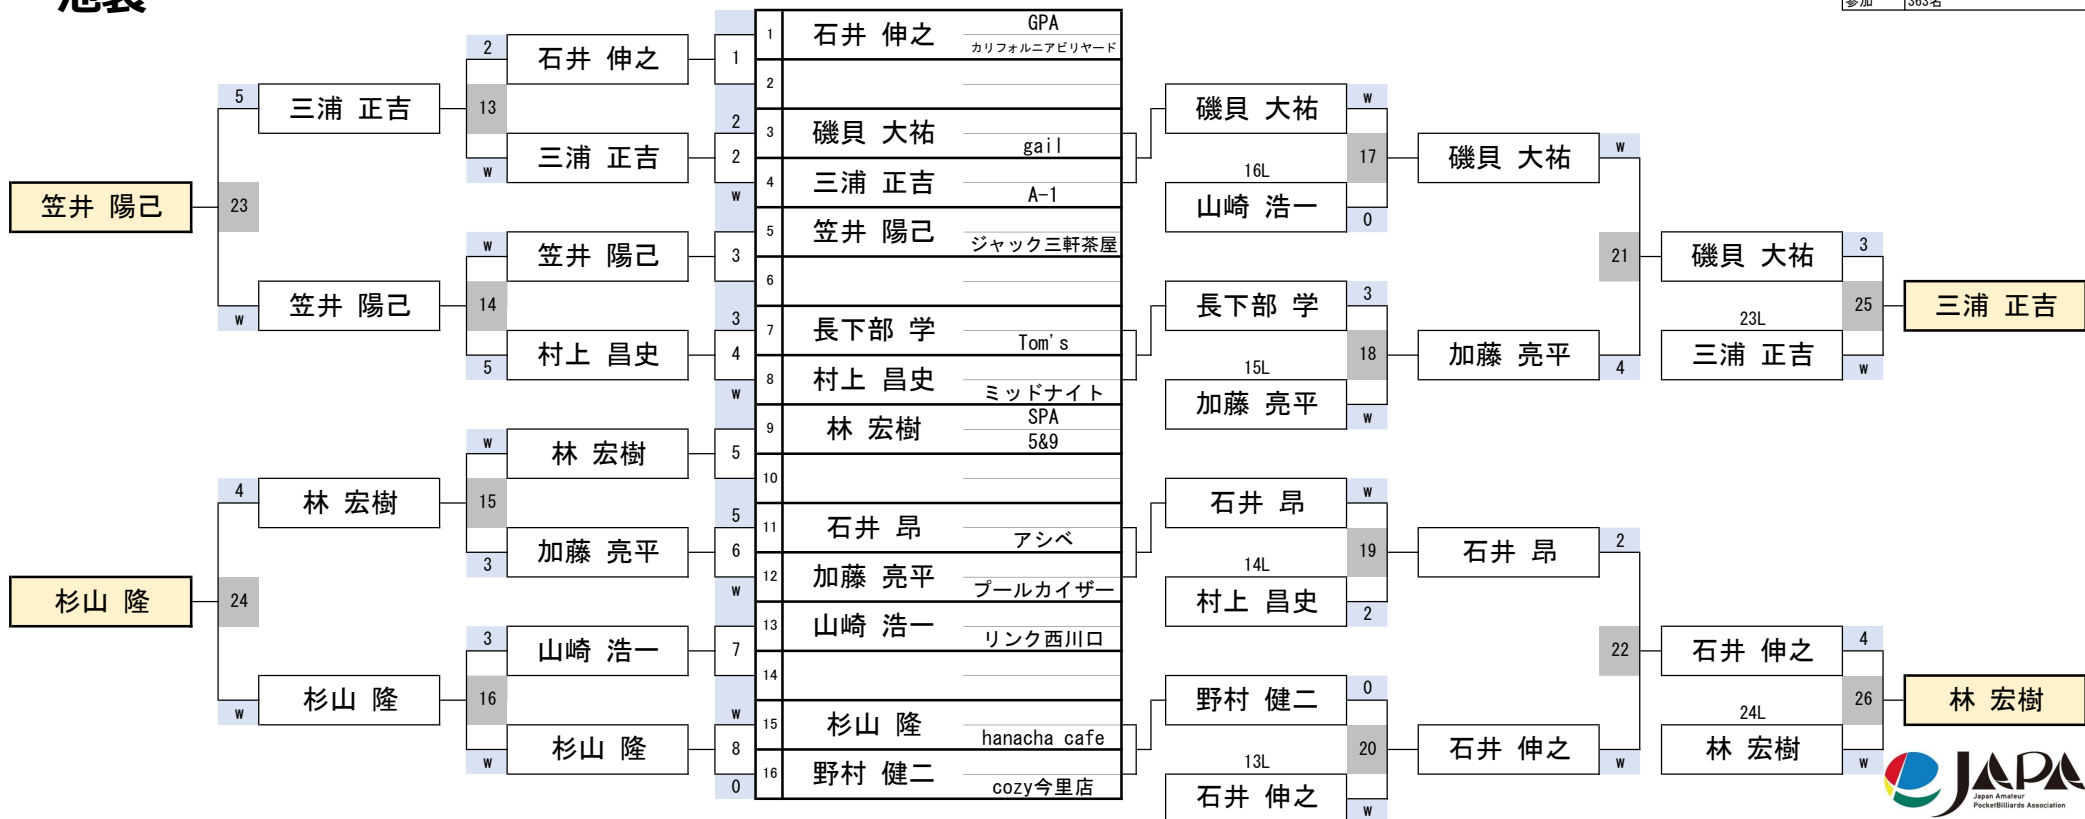

第33期 球聖戦 関東D級戦

池袋

7組

開催日	令和7年1月19日
会場	BILLIARD ROSA 池袋
参加	363名