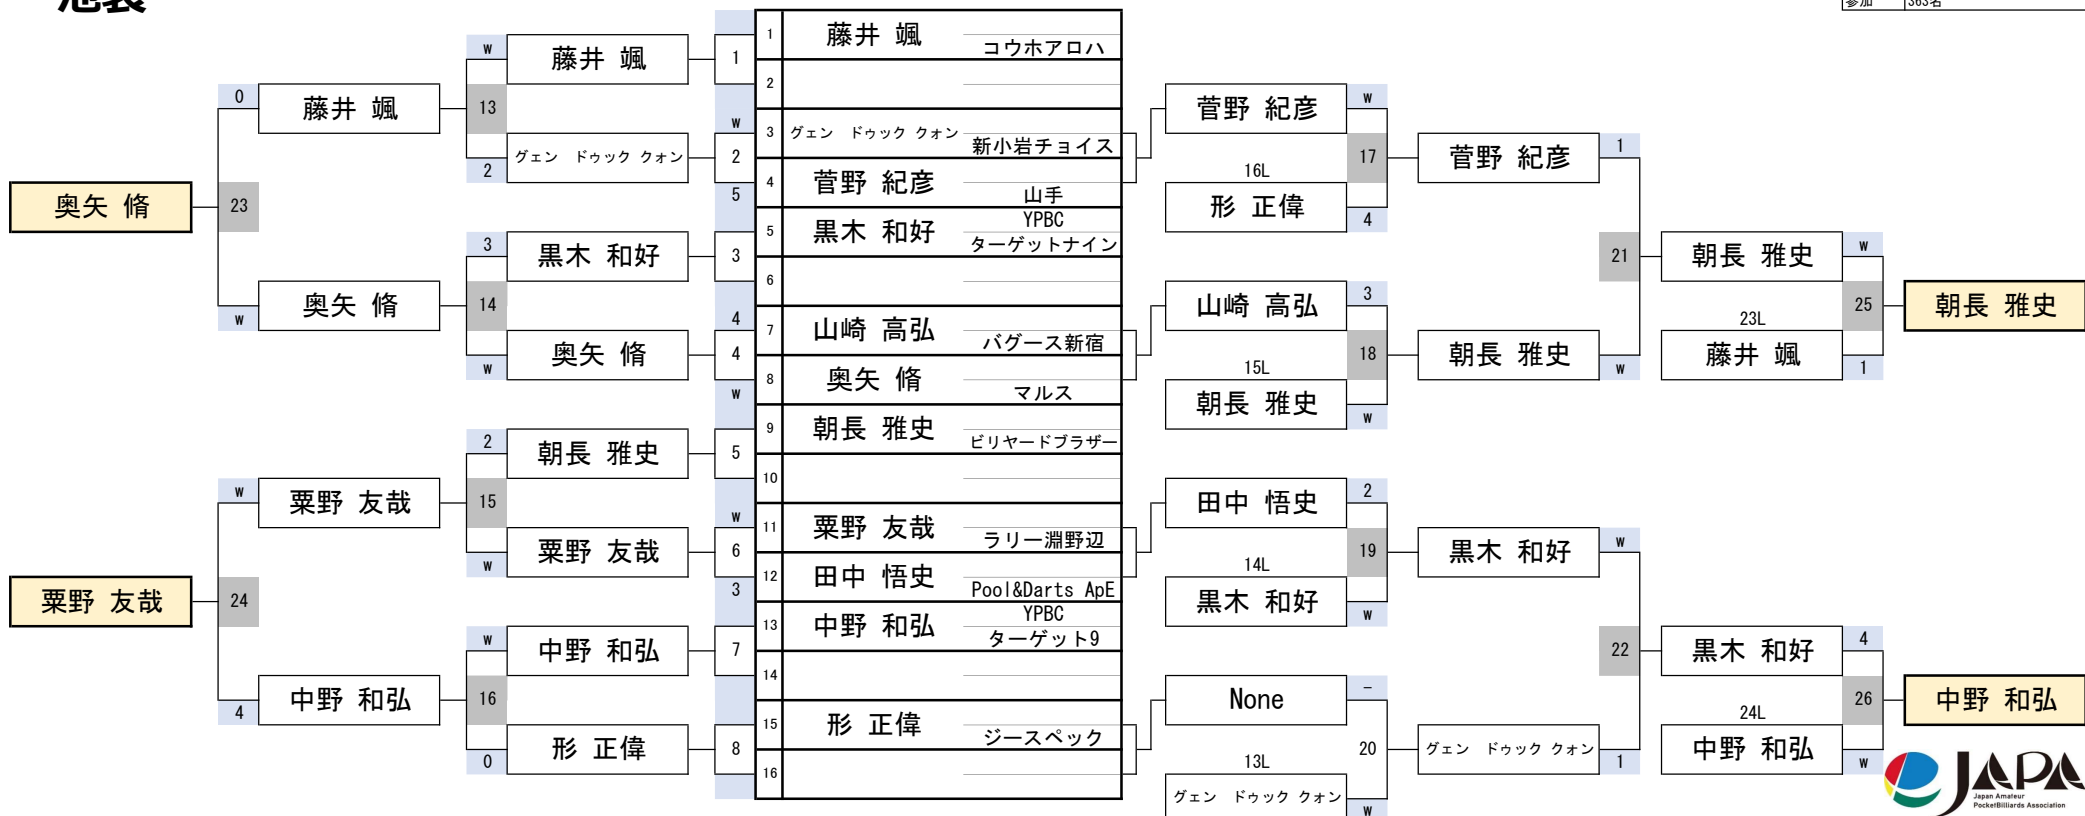

第33期 球聖戦 関東D級戦

池袋

16組

開催日	令和7年1月19日
会場	BILLIARD ROSA 池袋
参加	363名