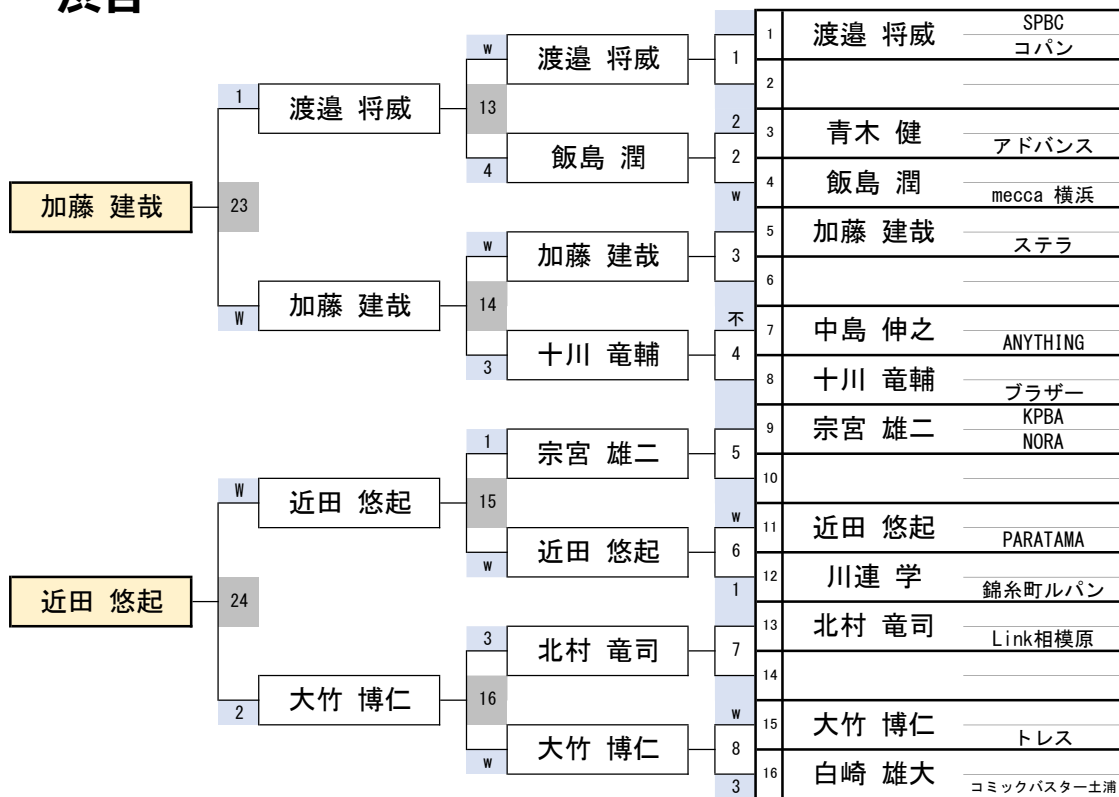

第33期 球聖戦 関東D級戦

渋谷