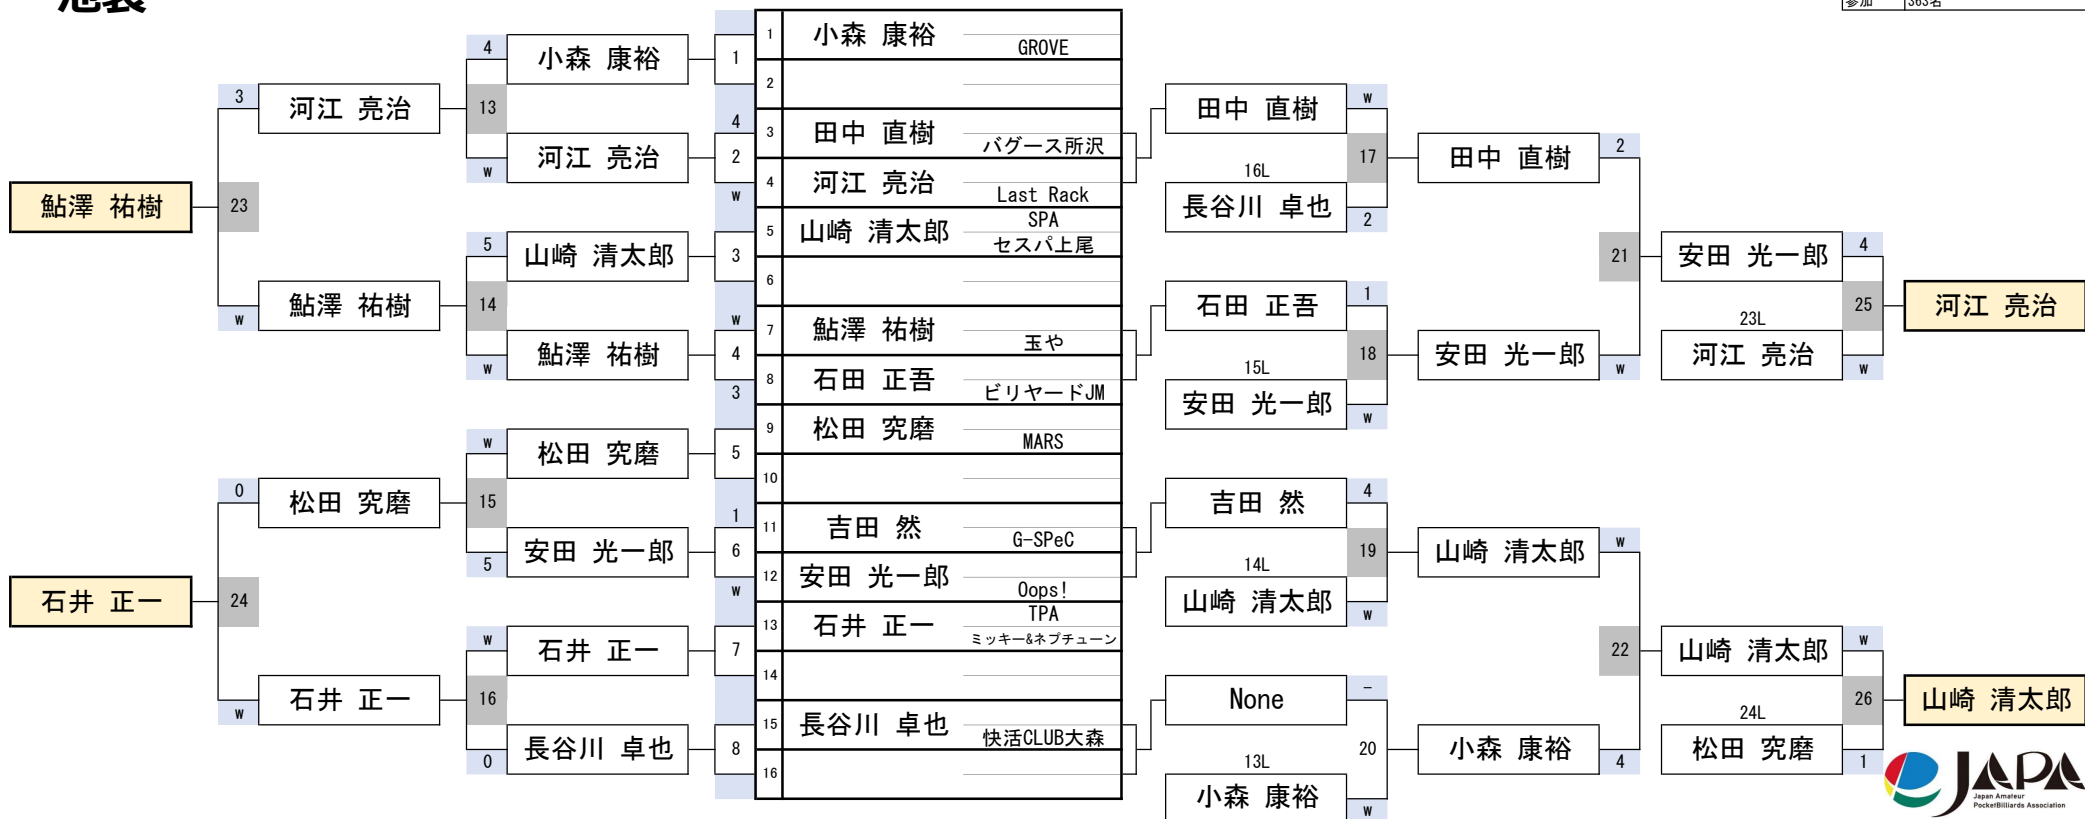

第33期 球聖戦 関東D級戦

池袋

13組

開催日	令和7年1月19日
会場	BILLIARD ROSA 池袋
参加	363名