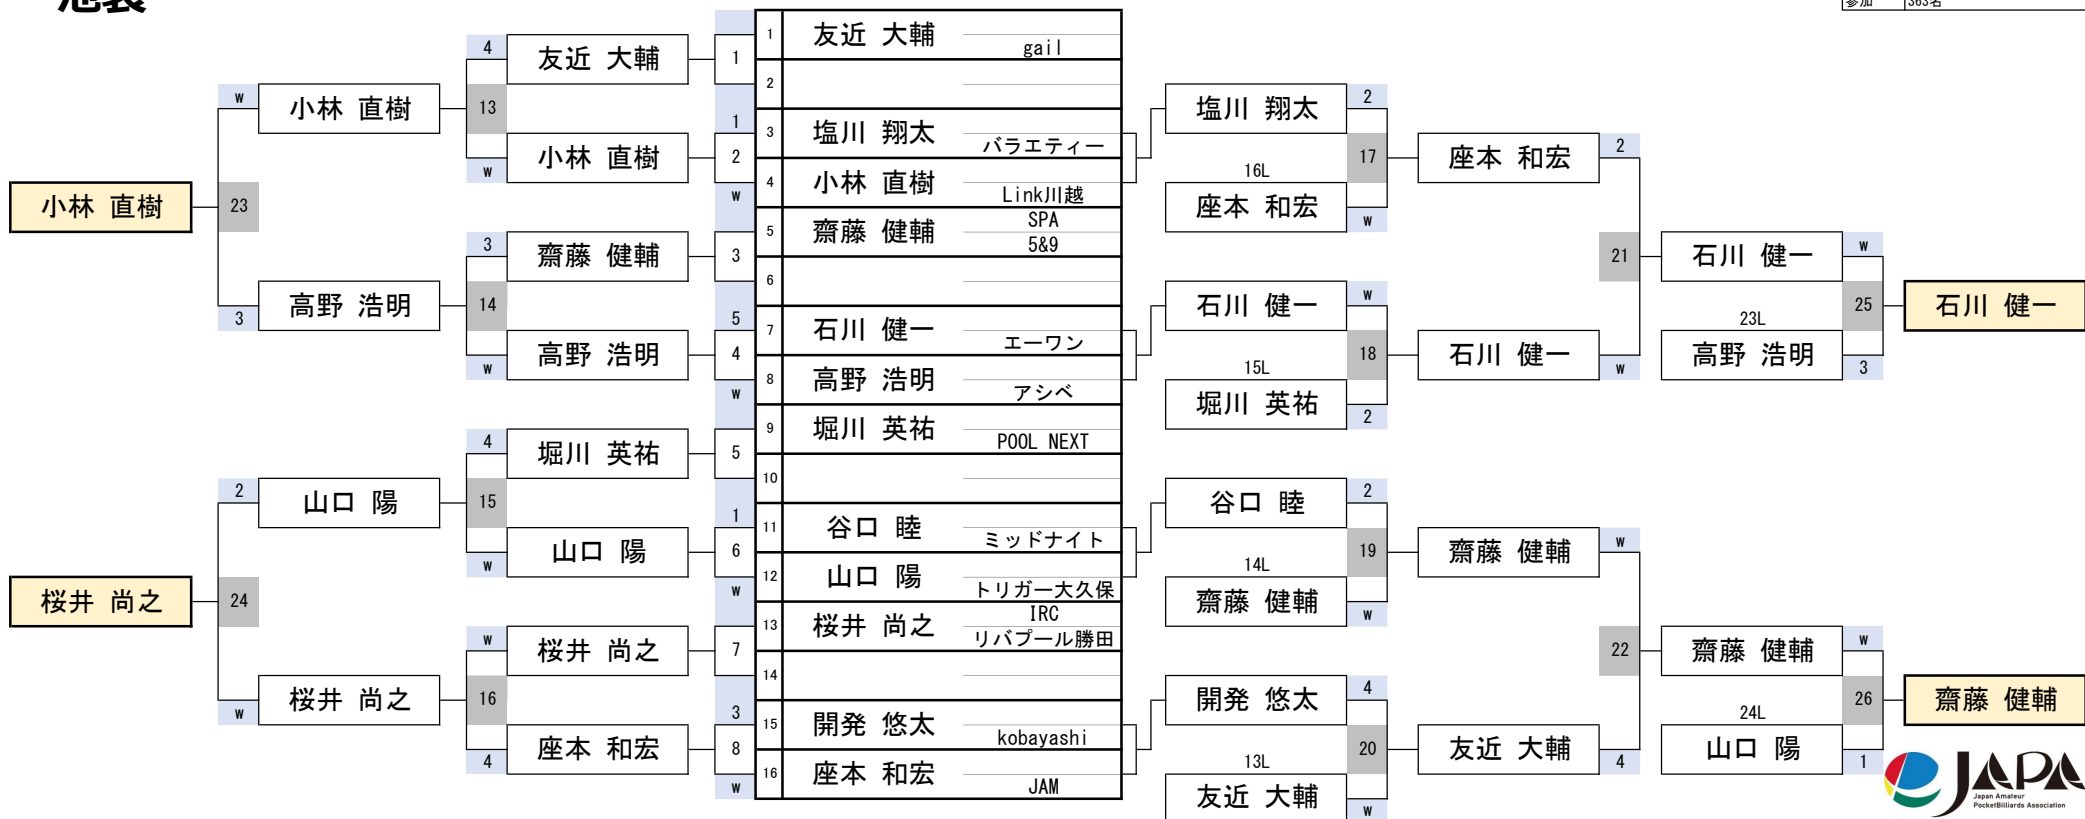

第33期 球聖戦 関東D級戦

池袋

8組

開催日	令和7年1月19日
会場	BILLIARD ROSA 池袋
参加	363名