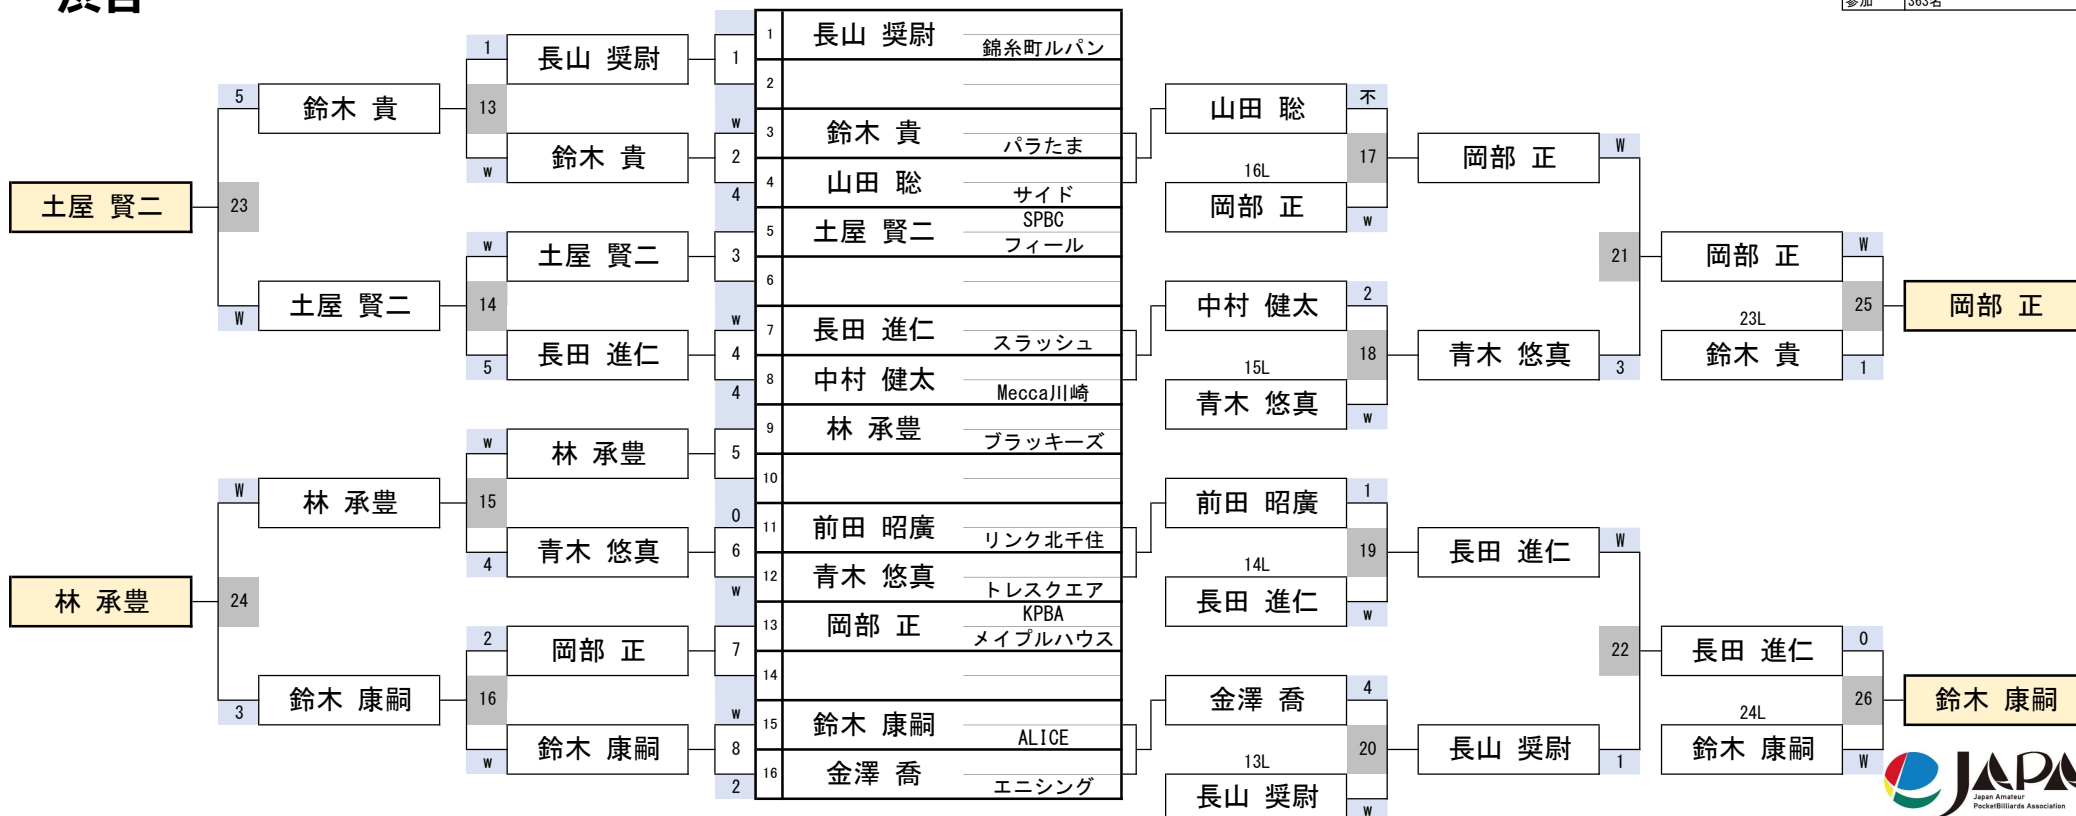

第33期 球聖戦 関東D級戦

30組

開催日	令和7年1月19日
会場	ビリヤード CUE 渋谷
参加	363名

渋谷