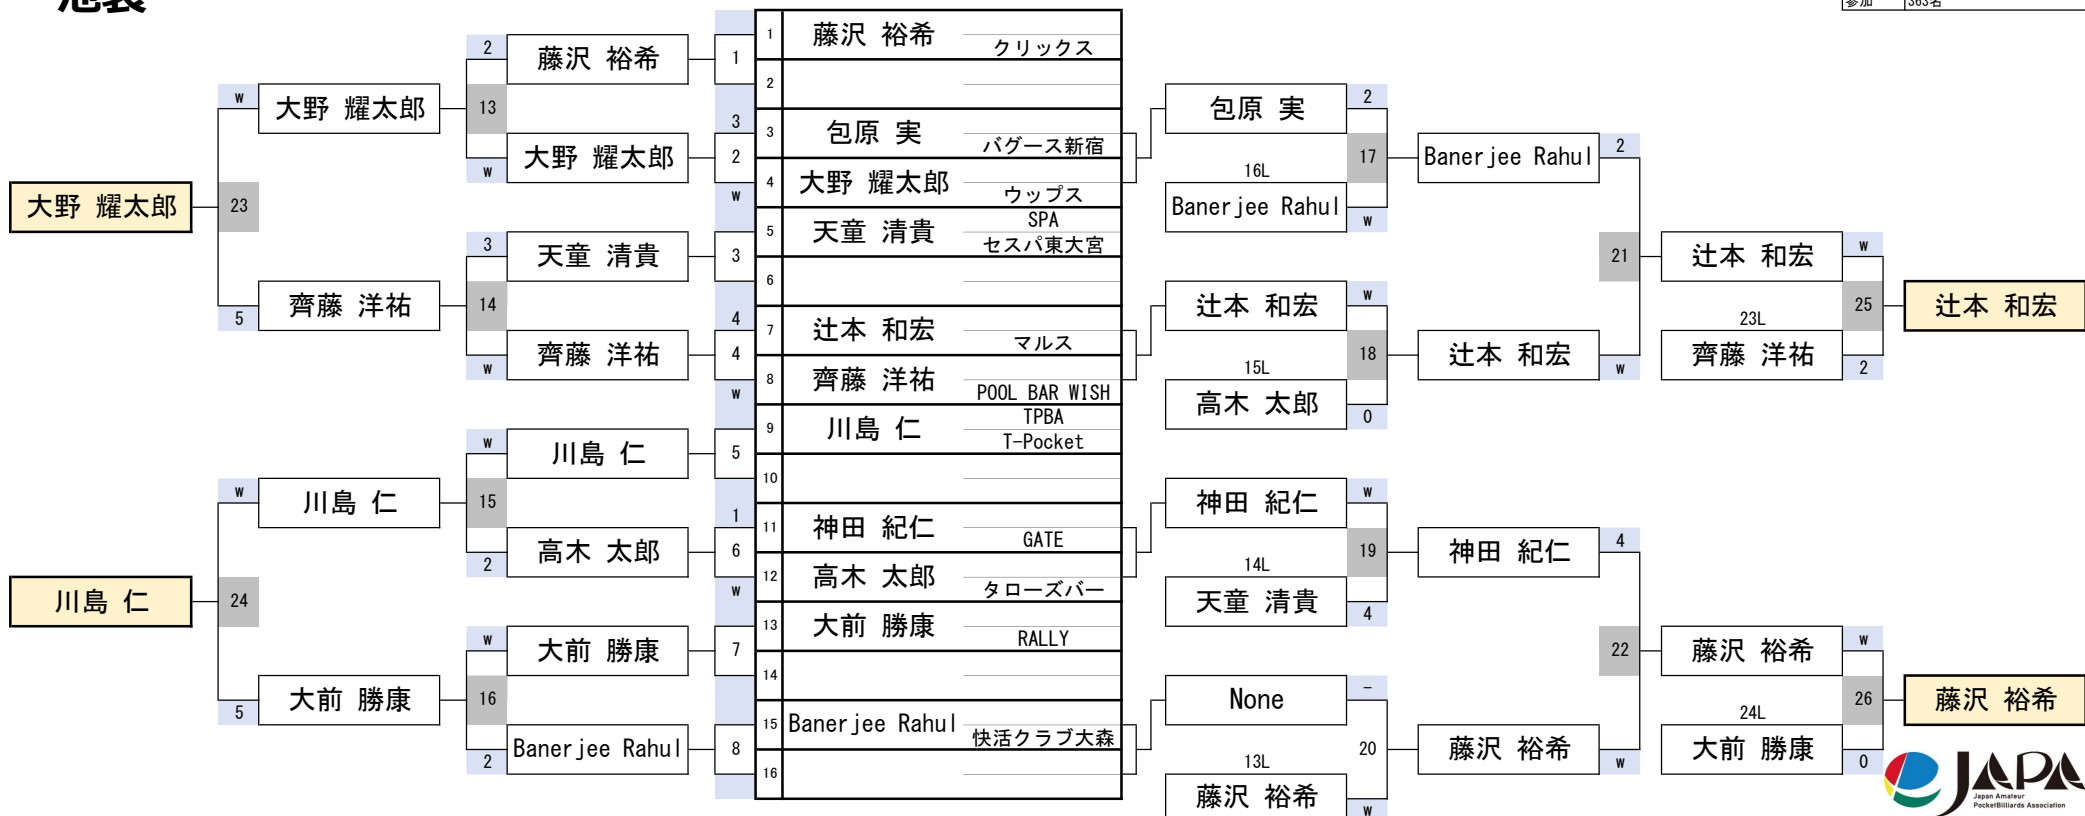

第33期 球聖戦 関東D級戦

池袋

14組

開催日	令和7年1月19日
会場	BILLIARD ROSA 池袋
参加	363名