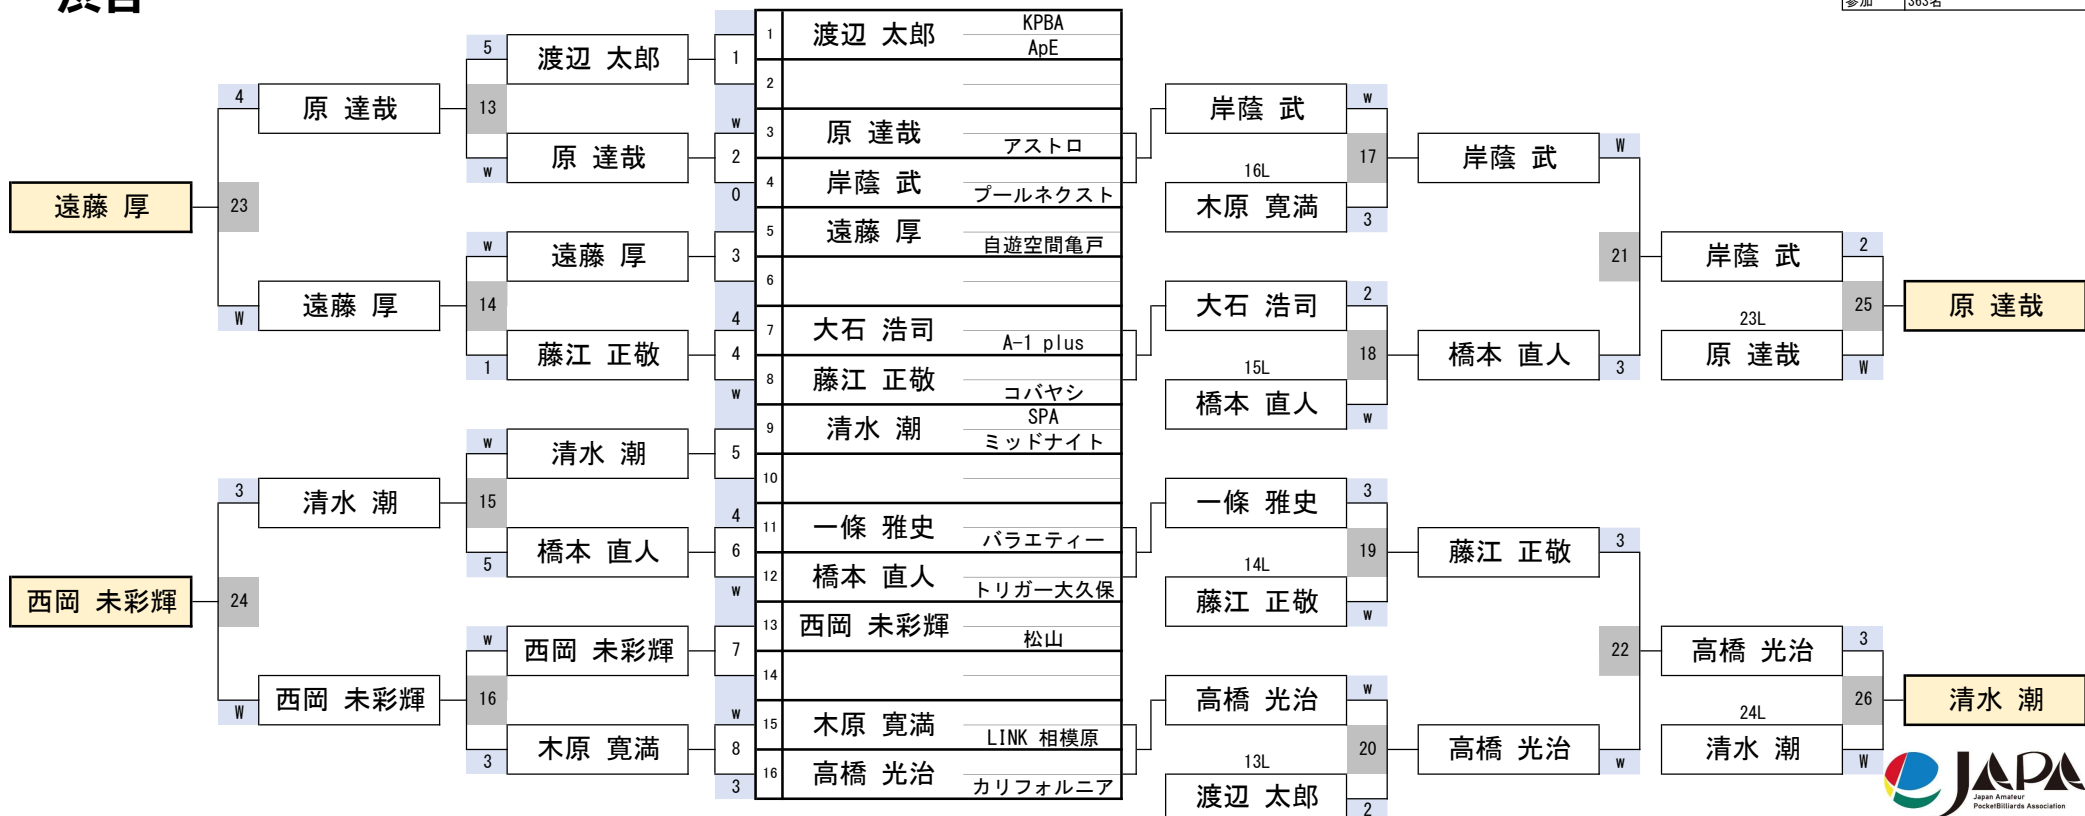

第33期 球聖戦 関東D級戦

渋谷

23組

開催日	令和7年1月19日
会場	ビリヤード CUE 渋谷
参加	363名