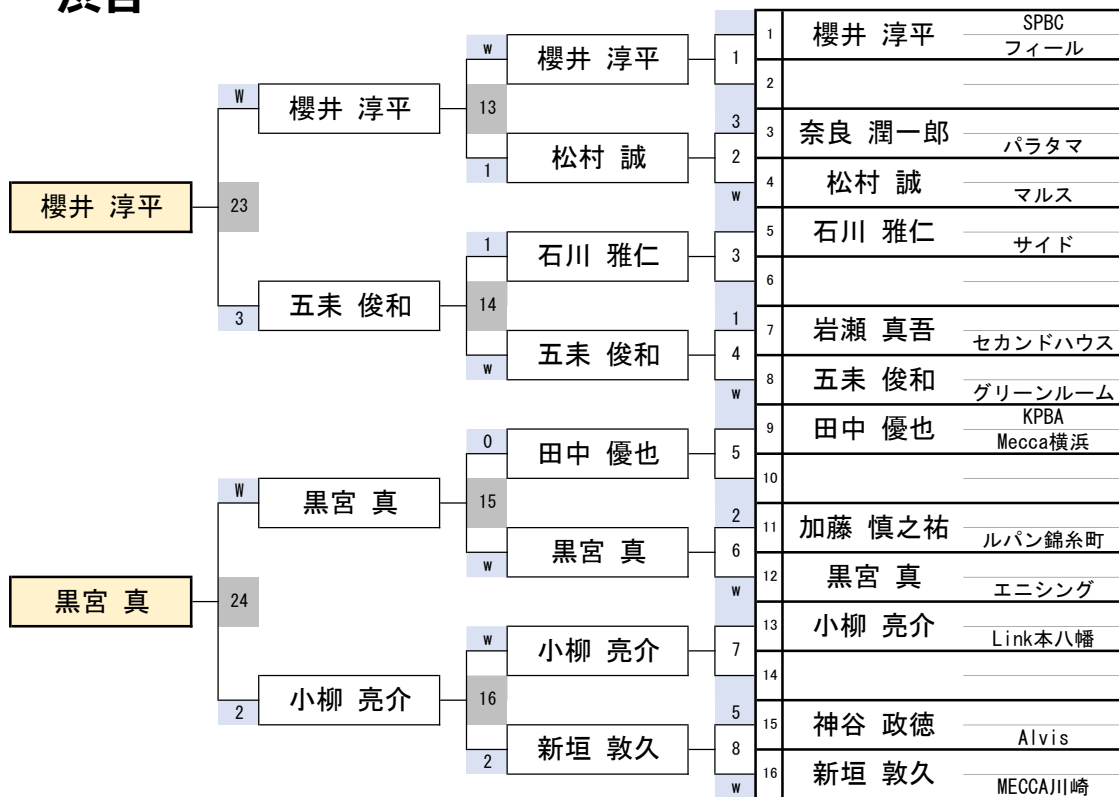

第33期 球聖戦 関東D級戦

渋谷