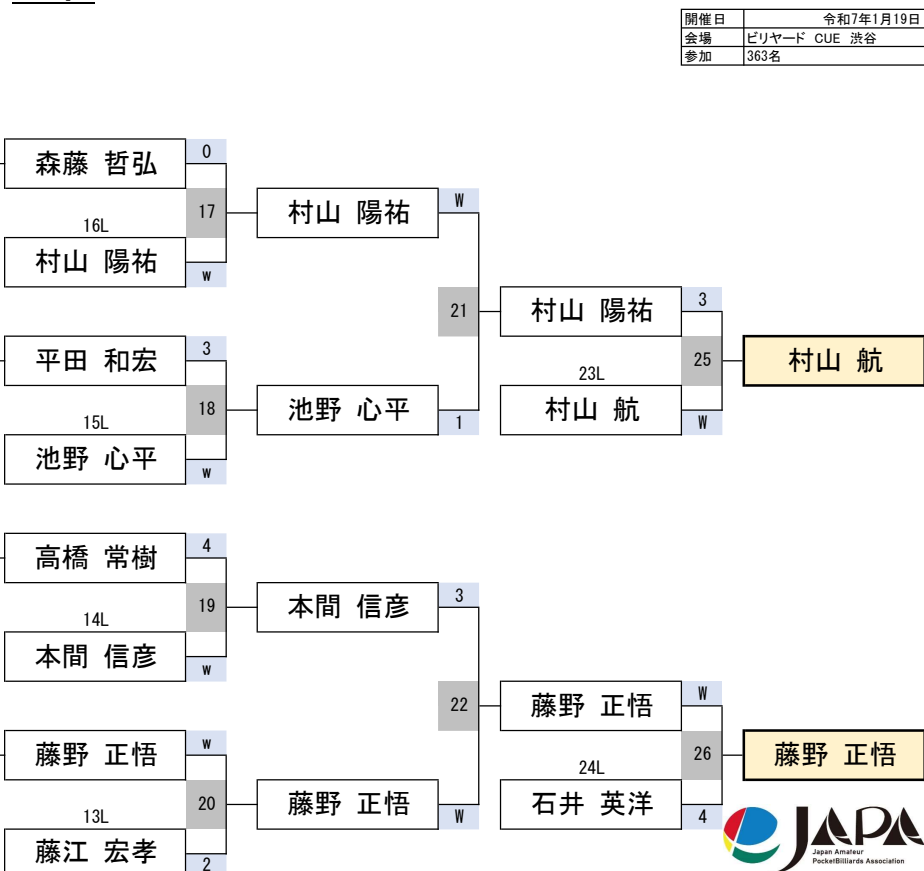

25組

開催日	令和7年1月19日
会場	ビリヤード CUE 渋谷
参加	363名