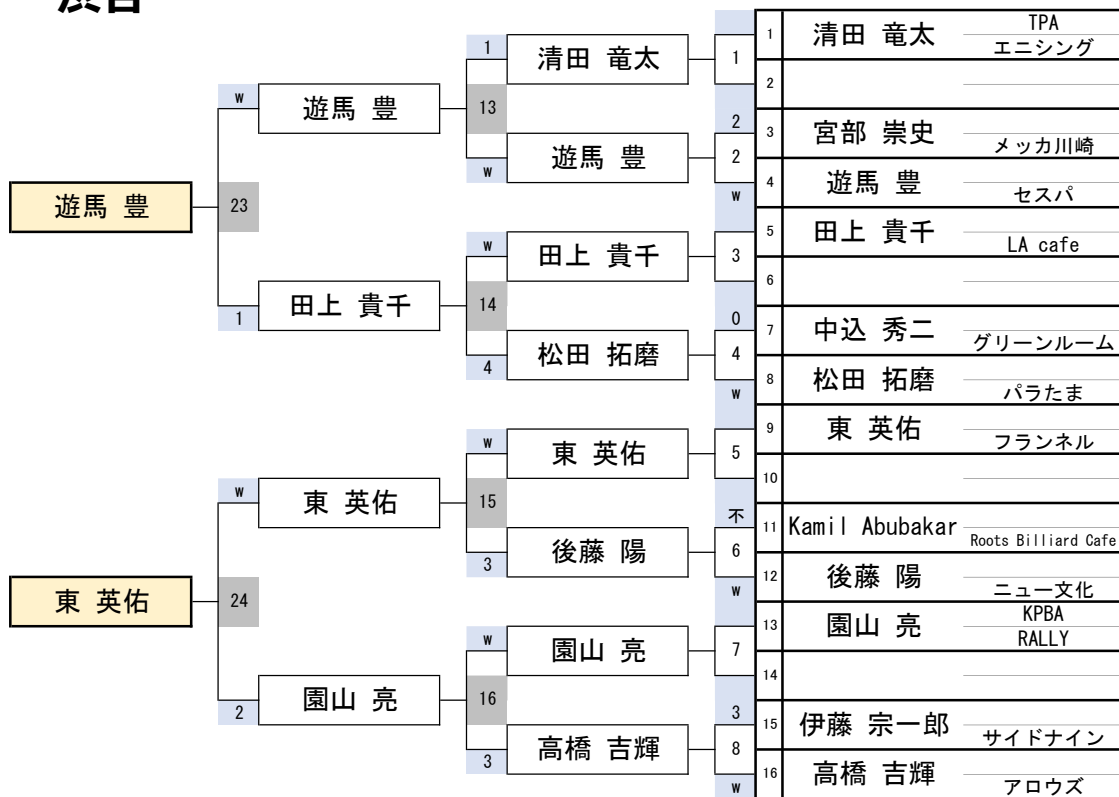

第33期 球聖戦 関東D級戦

渋谷