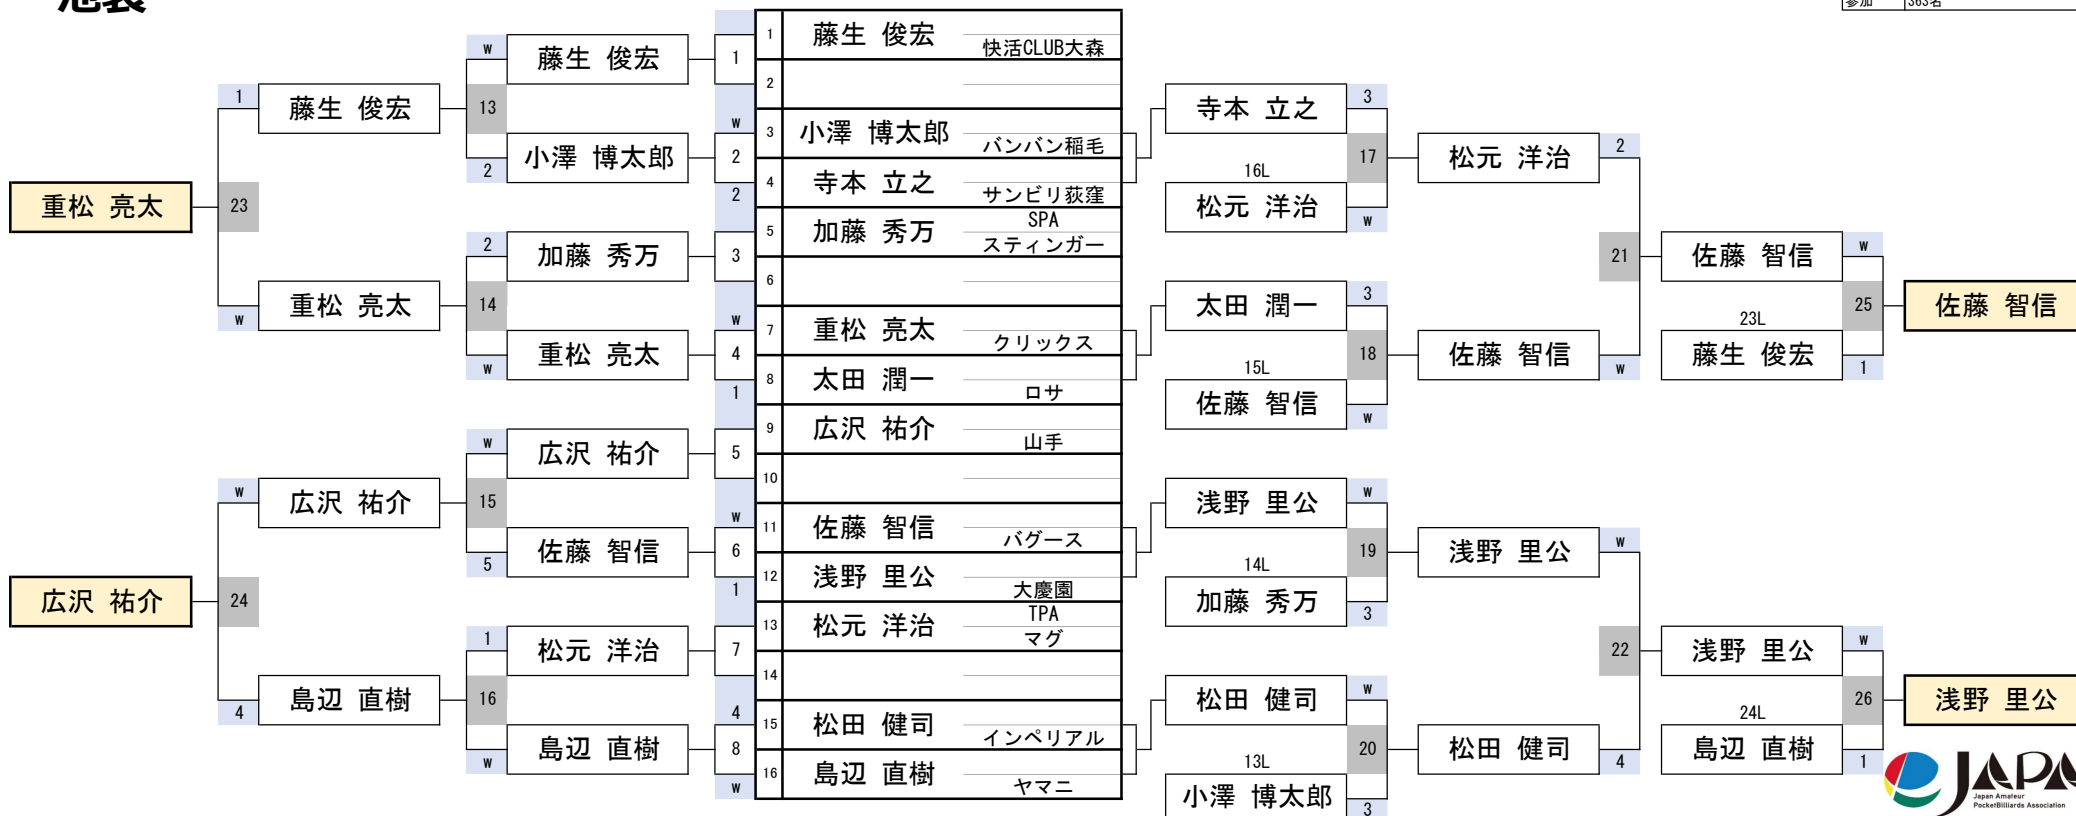

第33期 球聖戦 関東D級戦

池袋

9組

開催日	令和7年1月19日
会場	BILLIARD ROSA 池袋
参加	363名