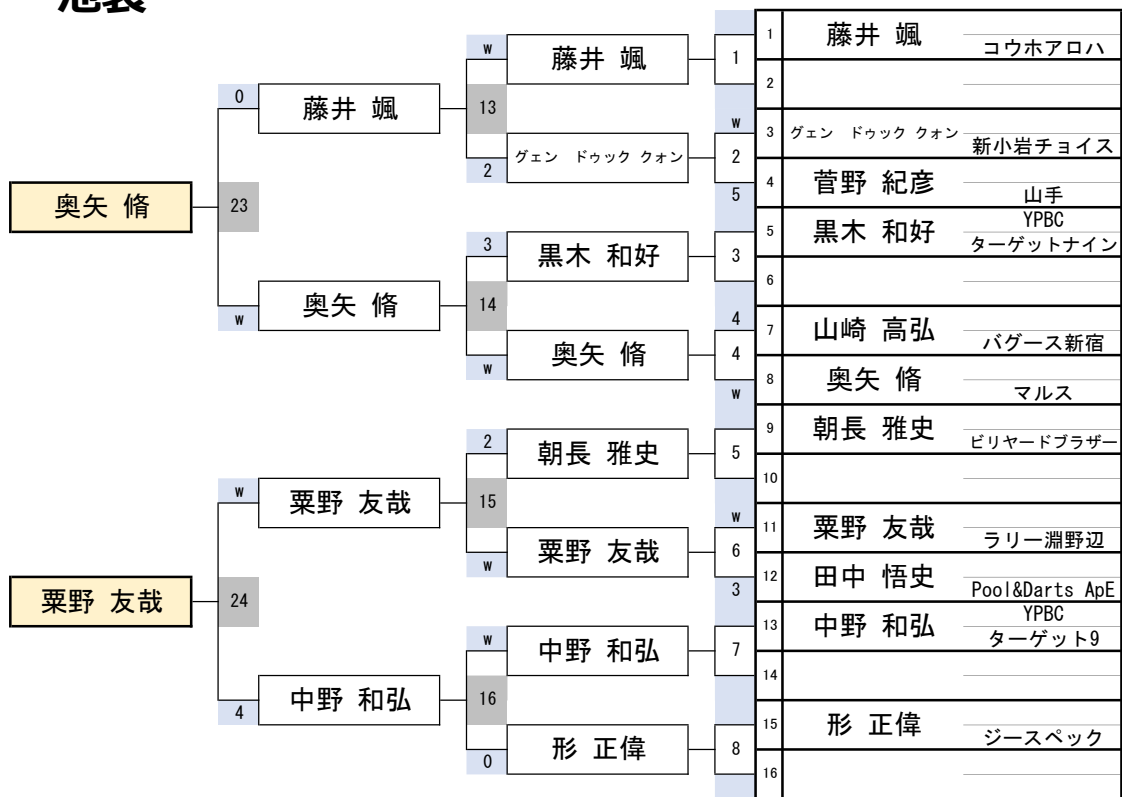

池袋

11組

開催日	令和7年1月19日
会場	BILLIARD ROSA 池袋
参加	363名

第33期 球聖戦 関東D級戦

池袋

12組

開催日	令和7年1月19日
会場	BILLIARD ROSA 池袋
参加	363名

第33期 球聖戦 関東D級戦

池袋

13組

開催日	令和7年1月19日
会場	BILLIARD ROSA 池袋
参加	363名

第33期 球聖戦 関東D級戦

池袋

14組

第33期 球聖戦 関東D級戦

池袋

15組

開催日	令和7年1月19日
会場	BILLIARD ROSA 池袋
参加	363名

第33期 球聖戦 関東D級戦

池袋

16組

開催日	令和7年1月19日
会場	BILLIARD ROSA 池袋
参加	363名

第33期 球聖戦 関東D級戦

渋谷