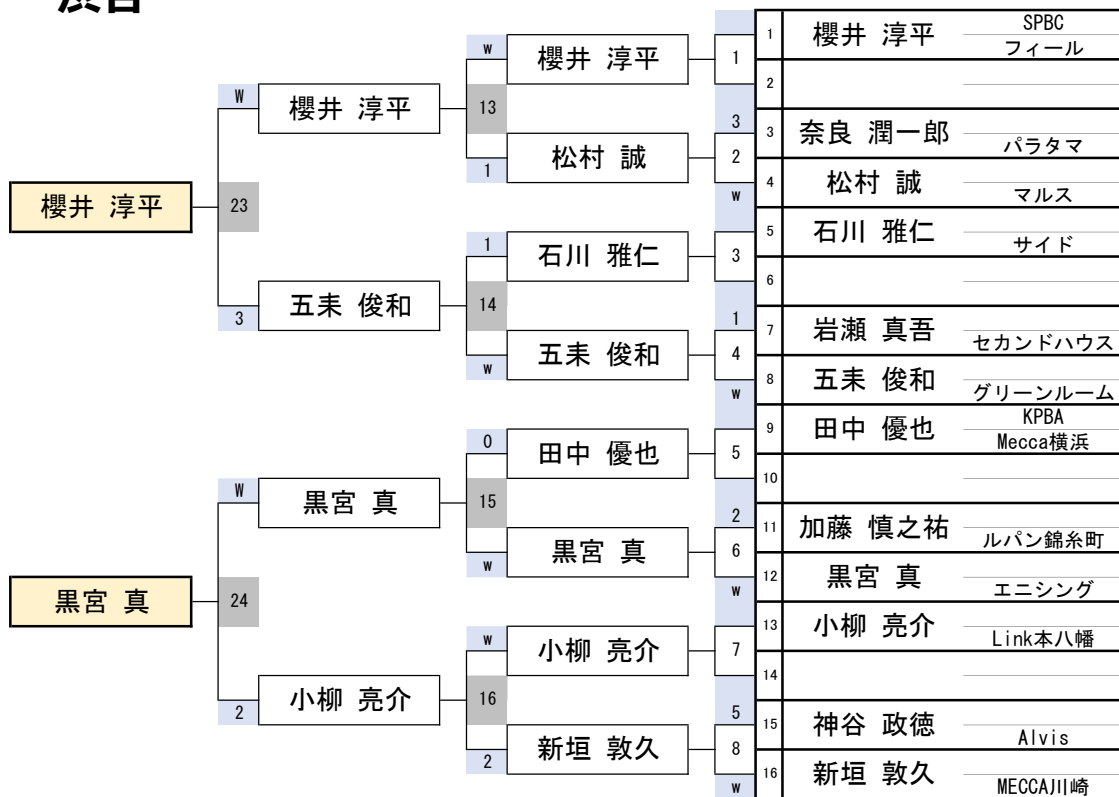

開催日	令和7年1月19日
会場	ビリヤード CUE 渋谷
参加	363名

第33期 球聖戦 関東D級戦

渋谷

26組

開催日	令和7年1月19日
会場	ビリヤード CUE 渋谷
参加	363名

第33期 球聖戦 関東D級戦

渋谷

27組

第33期 球聖戦 関東D級戦

渋谷

28組

開催日	令和7年1月19日
会場	ビリヤード CUE 渋谷
参加	363名

第33期 球聖戦 関東D級戦

渋谷

開催日	令和7年1月19日
会場	ビリヤード CUE 渋谷
参加	363名

第33期 球聖戦 関東D級戦

30組

開催日	令和7年1月19日
会場	ビリヤード CUE 渋谷
参加	363名

渋谷

第33期 球聖戦 関東D級戦

渋谷

31組

開催日	令和7年1月19日
会場	ビリヤード CUE 渋谷
参加	363名