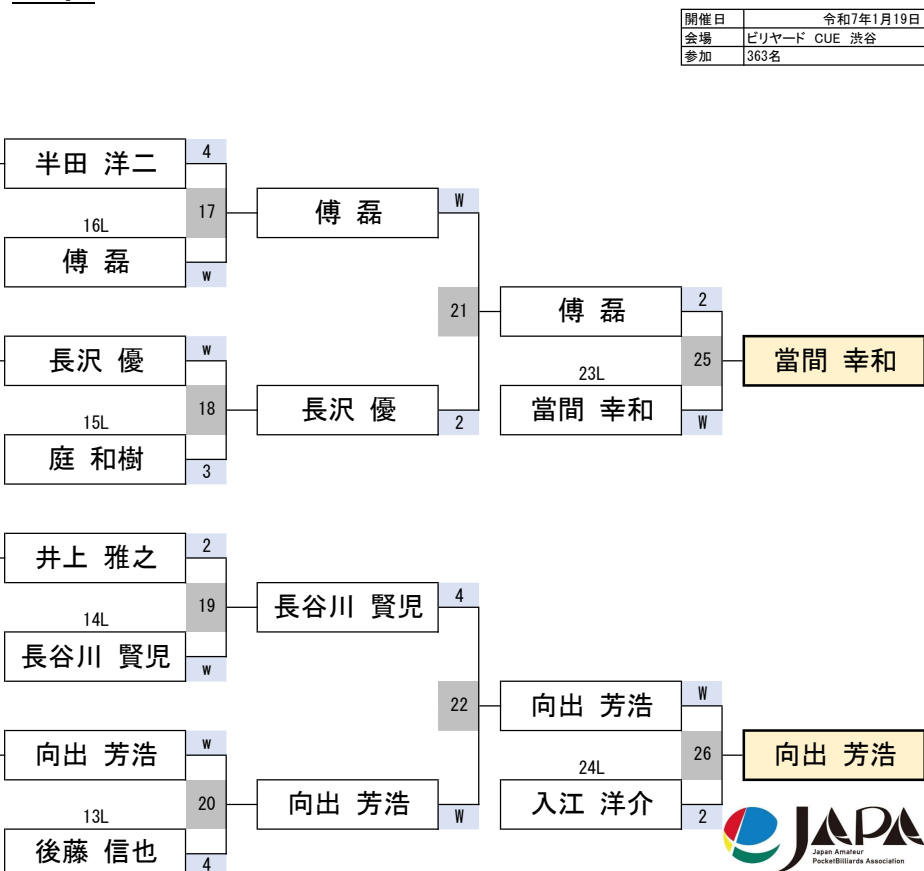

19組

開催日	令和7年1月19日
会場	ビリヤード CUE 渋谷
参加	363名

第33期 球聖戦 関東D級戦

20組

開催日	令和7年1月19日
会場	ビリヤード CUE 渋谷
参加	363名

渋谷

第33期 球聖戦 関東D級戦

渋谷

21組

開催日	令和7年1月19日
会場	ビリヤード CUE 渋谷
参加	363名

第33期 球聖戦 関東D級戦

渋谷

22組

開催日	令和7年1月19日
会場	ビリヤード CUE 渋谷
参加	363名

第33期 球聖戦 関東D級戦

渋谷

23組

開催日	令和7年1月19日
会場	ビリヤード CUE 渋谷
参加	363名

第33期 球聖戦 関東D級戦

渋谷

24組

第33期 球聖戦 関東D級戦

渋谷

25組

開催日	令和7年1月19日
会場	ビリヤード CUE 渋谷
参加	363名

第33期 球聖戦 関東D級戦

渋谷

26組

開催日	令和7年1月19日
会場	ビリヤード CUE 渋谷
参加	363名

第33期 球聖戦 関東D級戦

渋谷

27組