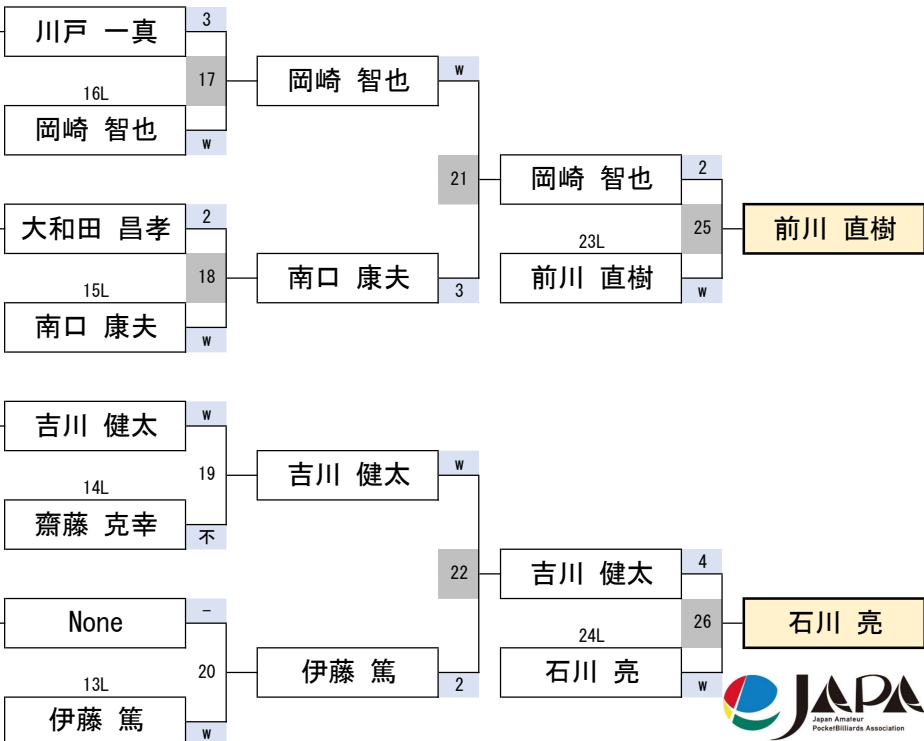

第33期 球聖戦 関東D級戦

池袋

1組

開催日	令和7年1月19日
会場	BILLIARD ROSA 池袋
参加	363名

第33期 球聖戦 関東D級戦

池袋

2組

第33期 球聖戦 関東D級戦

池袋

3組

開催日	令和7年1月19日
会場	BILLIARD ROSA 池袋
参加	363名

第33期 球聖戦 関東D級戦

池袋

4組

開催日	令和7年1月19日
会場	BILLIARD ROSA 池袋
参加	363名

第33期 球聖戦 関東D級戦

池袋

5組

開催日	令和7年1月19日
会場	BILLIARD ROSA 池袋
参加	363名

第33期 球聖戦 関東D級戦

池袋

6組

開催日	令和7年1月19日
会場	BILLIARD ROSA 池袋
参加	363名

第33期 球聖戦 関東D級戦

池袋

7組

開催日	令和7年1月19日
会場	BILLIARD ROSA 池袋
参加	363名

第33期 球聖戦 関東D級戦

池袋

8組

開催日	令和7年1月19日
会場	BILLIARD ROSA 池袋
参加	363名

第33期 球聖戦 関東D級戦