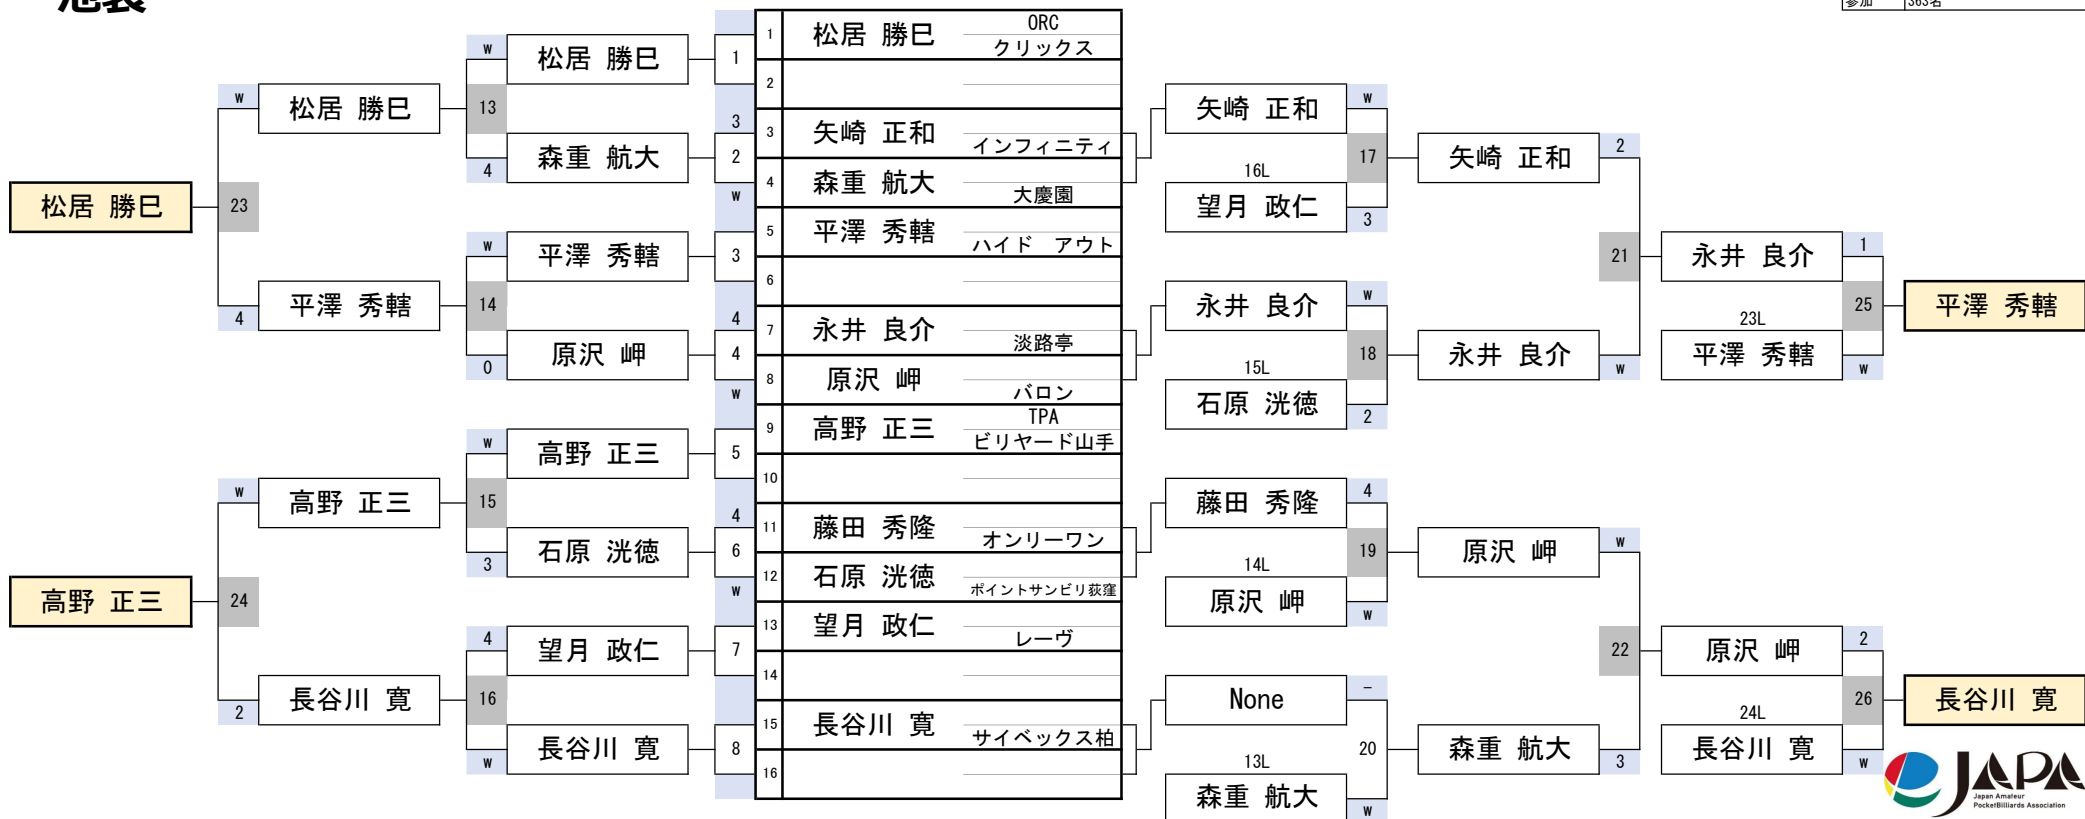

池袋

9組

開催日	令和7年1月19日
会場	BILLIARD ROSA 池袋
参加	363名

第33期 球聖戦 関東D級戦

池袋

10組

開催日	令和7年1月19日
会場	BILLIARD ROSA 池袋
参加	363名

第33期 球聖戦 関東D級戦

池袋

11組

開催日	令和7年1月19日
会場	BILLIARD ROSA 池袋
参加	363名

第33期 球聖戦 関東D級戦

池袋

12組

開催日	令和7年1月19日
会場	BILLIARD ROSA 池袋
参加	363名

第33期 球聖戦 関東D級戦

池袋

13組

開催日	令和7年1月19日
会場	BILLIARD ROSA 池袋
参加	363名

第33期 球聖戦 関東D級戦

池袋

14組

第33期 球聖戦 関東D級戦

池袋

15組

開催日	令和7年1月19日
会場	BILLIARD ROSA 池袋
参加	363名

第33期 球聖戦 関東D級戦

池袋

16組

開催日	令和7年1月19日
会場	BILLIARD ROSA 池袋
参加	363名

第33期 球聖戦 関東D級戦

渋谷