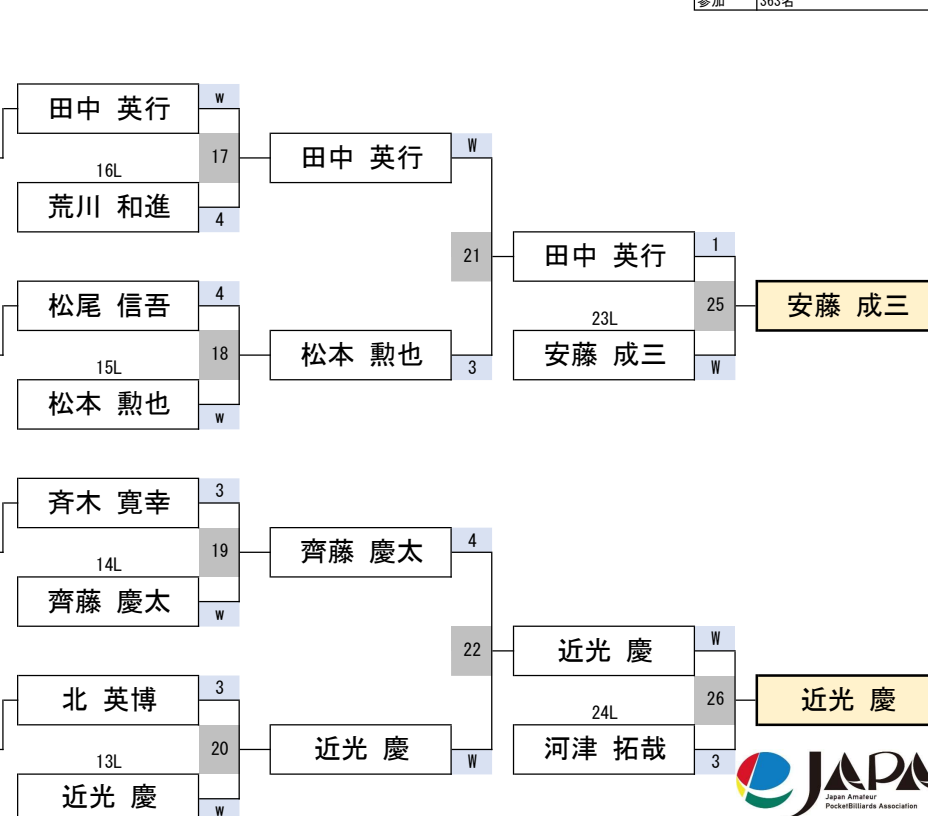

21組

開催日	令和7年1月19日
会場	ビリヤード CUE 渋谷
参加	363名

第33期 球聖戦 関東D級戦

渋谷

22組

開催日	令和7年1月19日
会場	ビリヤード CUE 渋谷
参加	363名

第33期 球聖戦 関東D級戦

渋谷

23組

開催日	令和7年1月19日
会場	ビリヤード CUE 渋谷
参加	363名

第33期 球聖戦 関東D級戦

渋谷

24組

第33期 球聖戦 関東D級戦

渋谷

25組

開催日	令和7年1月19日
会場	ビリヤード CUE 渋谷
参加	363名

第33期 球聖戦 関東D級戦

渋谷

26組

開催日	令和7年1月19日
会場	ビリヤード CUE 渋谷
参加	363名

第33期 球聖戦 関東D級戦

渋谷

27組

第33期 球聖戦 関東D級戦

渋谷

28組

開催日	令和7年1月19日
会場	ビリヤード CUE 渋谷
参加	363名

第33期 球聖戦 関東D級戦

渋谷

開催日	令和7年1月19日
会場	ビリヤード CUE 渋谷
参加	363名

第33期 球聖戦 関東D級戦