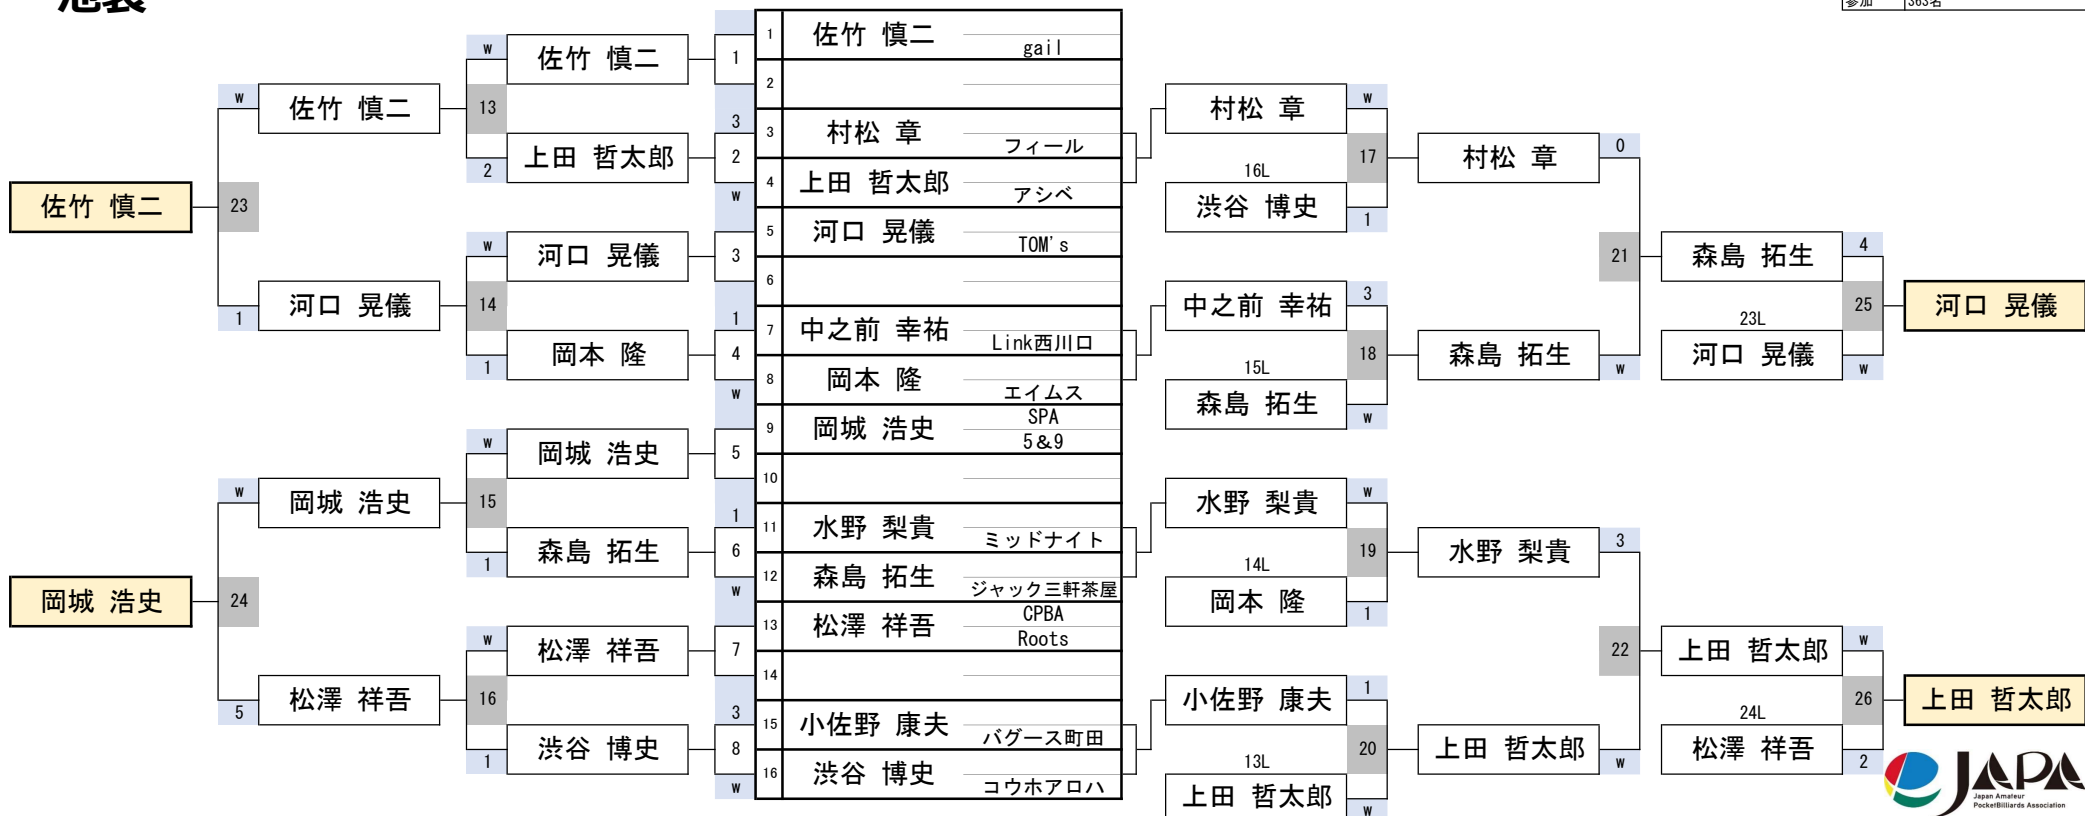

第33期 球聖戦 関東D級戦

池袋

1組

開催日	令和7年1月19日
会場	BILLIARD ROSA 池袋
参加	363名

第33期 球聖戦 関東D級戦

池袋

2組

第33期 球聖戦 関東D級戦

池袋

3組

開催日	令和7年1月19日
会場	BILLIARD ROSA 池袋
参加	363名

第33期 球聖戦 関東D級戦

池袋

4組

開催日	令和7年1月19日
会場	BILLIARD ROSA 池袋
参加	363名

第33期 球聖戦 関東D級戦

池袋

5組

開催日	令和7年1月19日
会場	BILLIARD ROSA 池袋
参加	363名

第33期 球聖戦 関東D級戦

池袋

6組

開催日	令和7年1月19日
会場	BILLIARD ROSA 池袋
参加	363名

第33期 球聖戦 関東D級戦