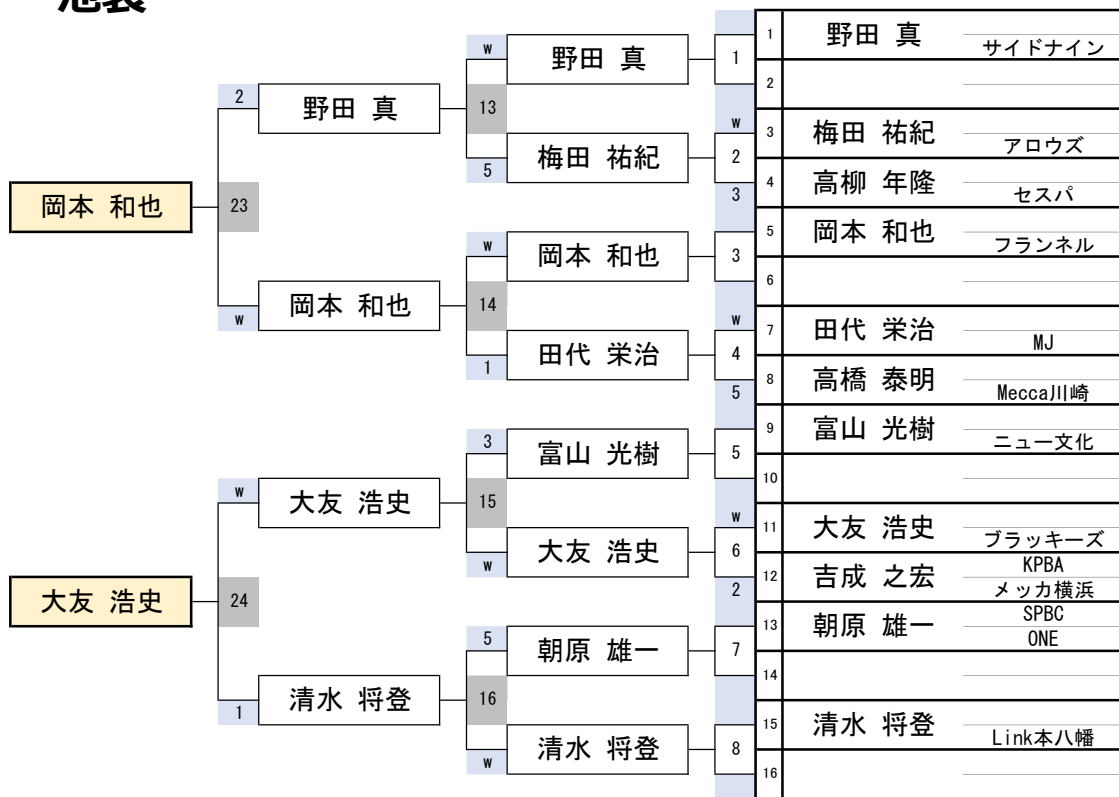

第33期 球聖戦 関東D級戦

池袋

1組

開催日	令和7年1月19日
会場	BILLIARD ROSA 池袋
参加	363名

第33期 球聖戦 関東D級戦

池袋

2組

第33期 球聖戦 関東D級戦

池袋

3組

開催日	令和7年1月19日
会場	BILLIARD ROSA 池袋
参加	363名

第33期 球聖戦 関東D級戦

池袋

4組

開催日	令和7年1月19日
会場	BILLIARD ROSA 池袋
参加	363名

第33期 球聖戦 関東D級戦

池袋

5組

開催日	令和7年1月19日
会場	BILLIARD ROSA 池袋
参加	363名

第33期 球聖戦 関東D級戦

池袋

6組

開催日	令和7年1月19日
会場	BILLIARD ROSA 池袋
参加	363名

第33期 球聖戦 関東D級戦