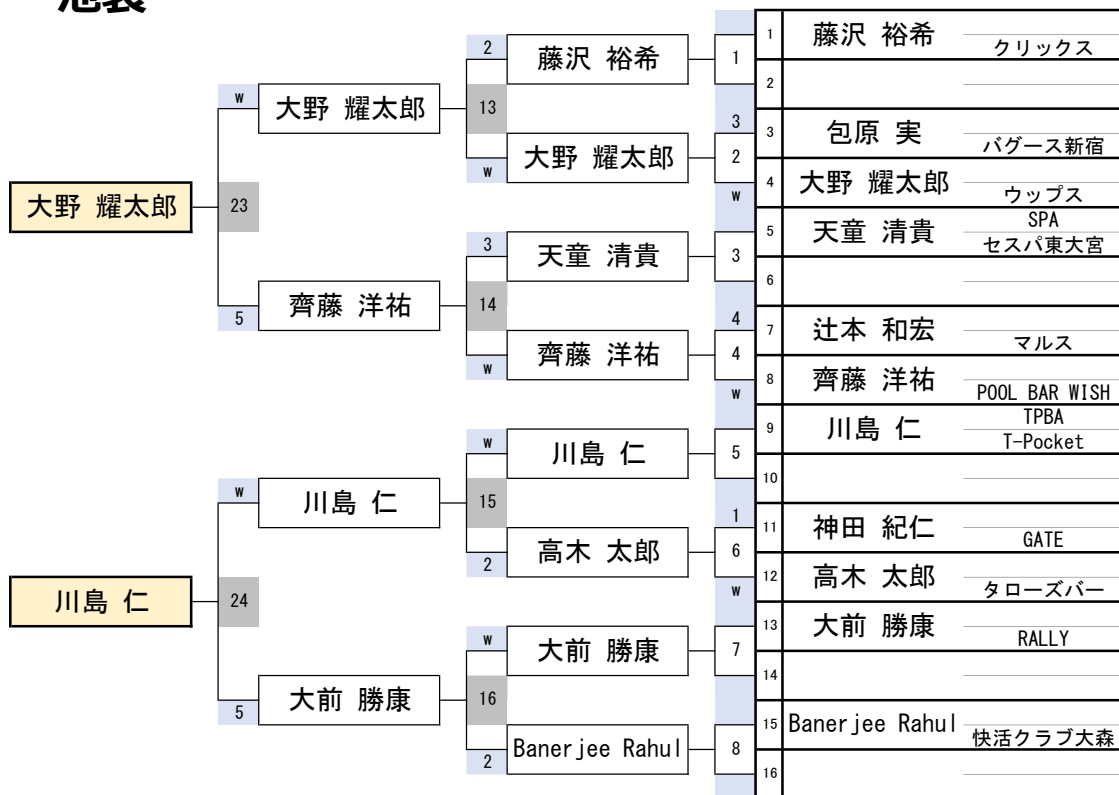

池袋

11組

開催日	令和7年1月19日
会場	BILLIARD ROSA 池袋
参加	363名

第33期 球聖戦 関東D級戦

池袋

12組

開催日	令和7年1月19日
会場	BILLIARD ROSA 池袋
参加	363名

第33期 球聖戦 関東D級戦

池袋

13組

開催日	令和7年1月19日
会場	BILLIARD ROSA 池袋
参加	363名

第33期 球聖戦 関東D級戦

池袋

14組

第33期 球聖戦 関東D級戦

池袋

15組

開催日	令和7年1月19日
会場	BILLIARD ROSA 池袋
参加	363名

第33期 球聖戦 関東D級戦

池袋

16組

開催日	令和7年1月19日
会場	BILLIARD ROSA 池袋
参加	363名

第33期 球聖戦 関東D級戦

渋谷