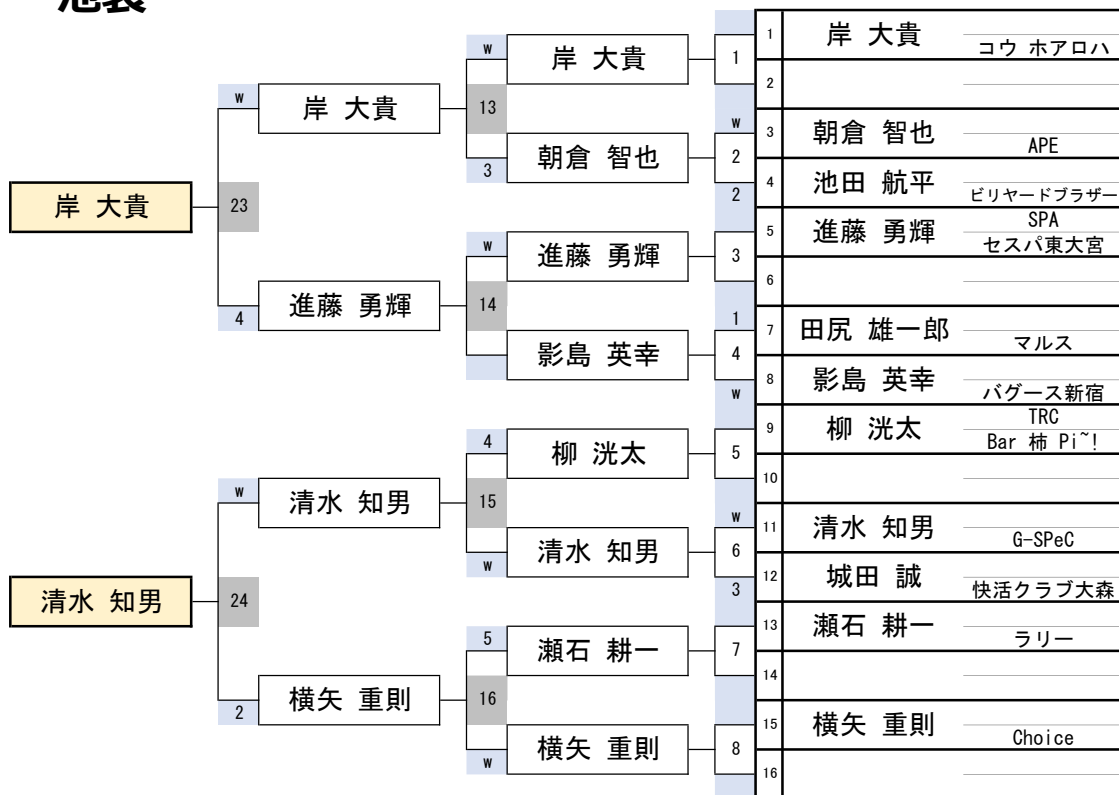

池袋

11組

開催日	令和7年1月19日
会場	BILLIARD ROSA 池袋
参加	363名

第33期 球聖戦 関東D級戦

池袋

12組

開催日	令和7年1月19日
会場	BILLIARD ROSA 池袋
参加	363名

第33期 球聖戦 関東D級戦

池袋

13組

開催日	令和7年1月19日
会場	BILLIARD ROSA 池袋
参加	363名

第33期 球聖戦 関東D級戦

池袋

14組

第33期 球聖戦 関東D級戦

池袋

15組

開催日	令和7年1月19日
会場	BILLIARD ROSA 池袋
参加	363名

第33期 球聖戦 関東D級戦

池袋

16組

開催日	令和7年1月19日
会場	BILLIARD ROSA 池袋
参加	363名

第33期 球聖戦 関東D級戦

渋谷