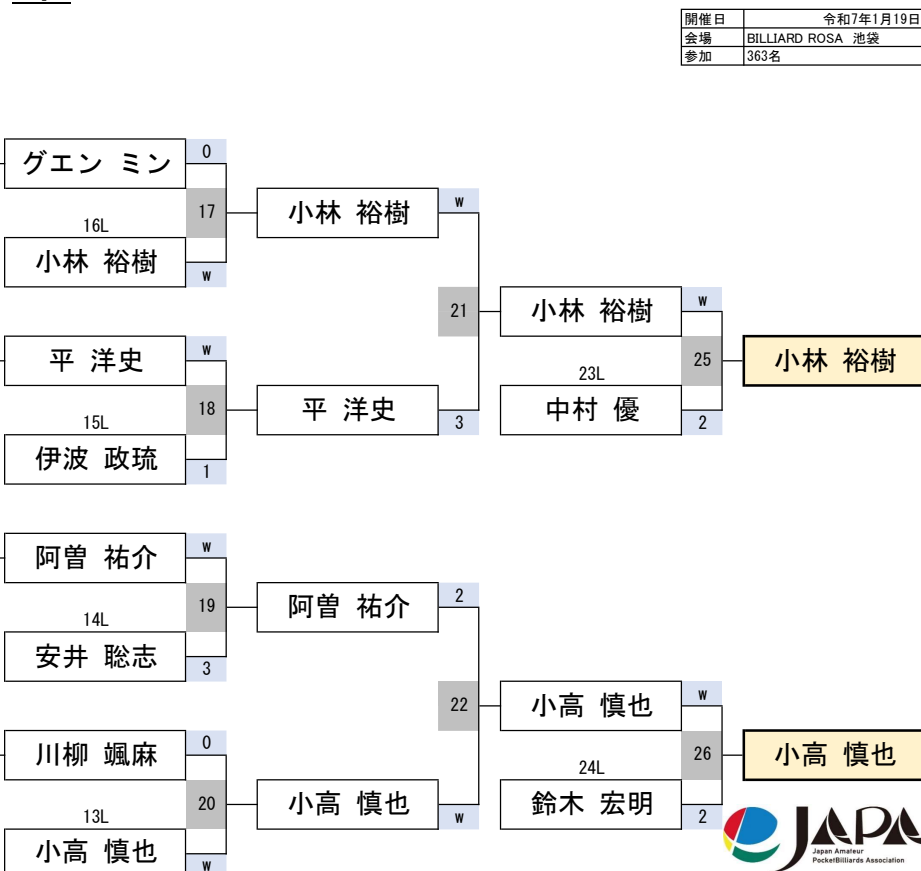

第33期 球聖戦 関東D級戦

池袋

1組

開催日	令和7年1月19日
会場	BILLIARD ROSA 池袋
参加	363名

第33期 球聖戦 関東D級戦

池袋

2組

第33期 球聖戦 関東D級戦

池袋

3組

開催日	令和7年1月19日
会場	BILLIARD ROSA 池袋
参加	363名

第33期 球聖戦 関東D級戦

池袋

4組

開催日	令和7年1月19日
会場	BILLIARD ROSA 池袋
参加	363名

第33期 球聖戦 関東D級戦