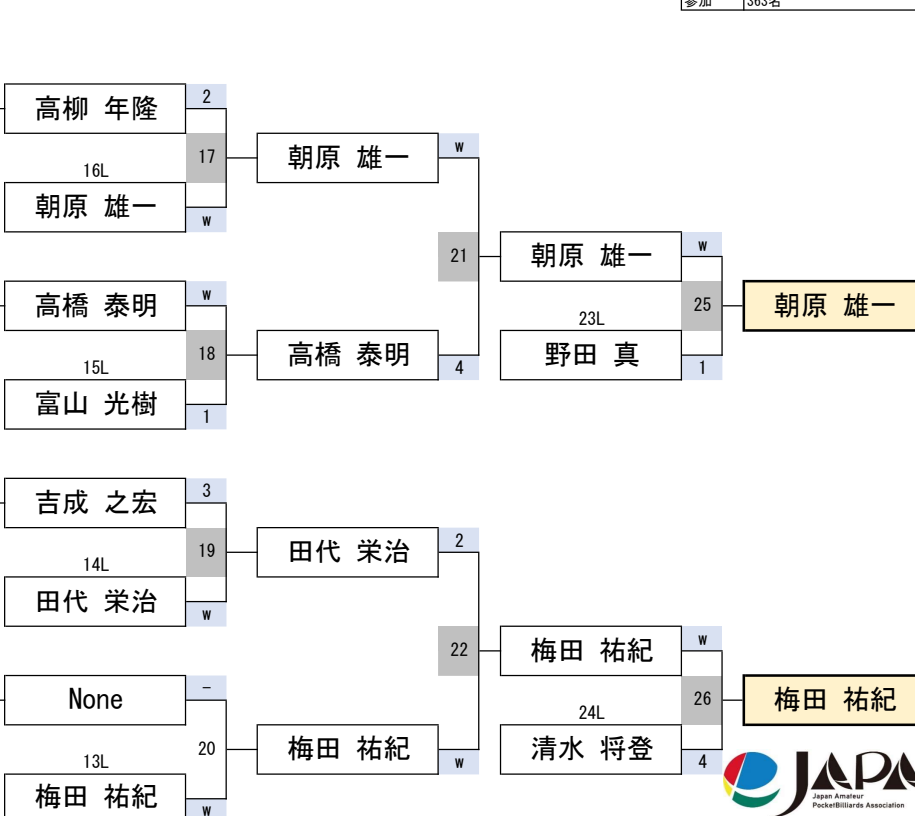

第33期 球聖戦 関東D級戦

池袋

1組

開催日	令和7年1月19日
会場	BILLIARD ROSA 池袋
参加	363名

第33期 球聖戦 関東D級戦

池袋

2組

第33期 球聖戦 関東D級戦

池袋

3組

開催日	令和7年1月19日
会場	BILLIARD ROSA 池袋
参加	363名

第33期 球聖戦 関東D級戦

池袋

4組

開催日	令和7年1月19日
会場	BILLIARD ROSA 池袋
参加	363名

第33期 球聖戦 関東D級戦

池袋

5組

開催日	令和7年1月19日
会場	BILLIARD ROSA 池袋
参加	363名

第33期 球聖戦 関東D級戦

池袋

6組

開催日	令和7年1月19日
会場	BILLIARD ROSA 池袋
参加	363名

第33期 球聖戦 関東D級戦