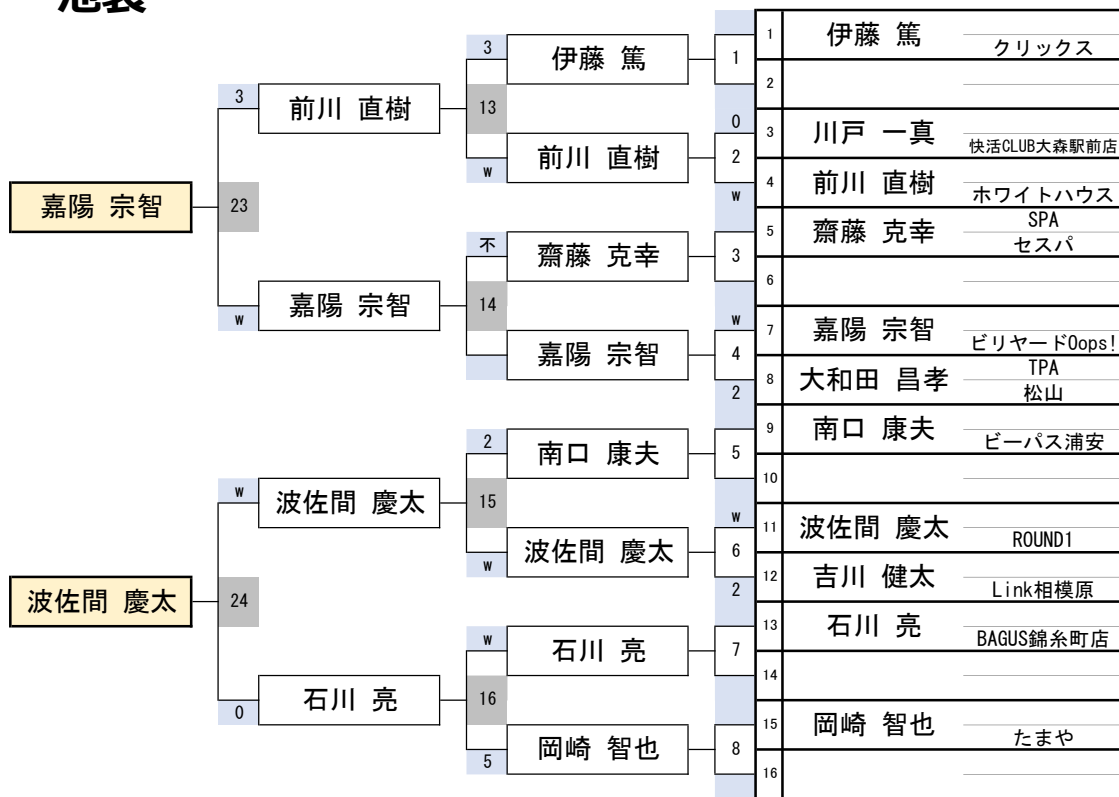

第33期 球聖戦 関東D級戦

池袋

1組

開催日	令和7年1月19日
会場	BILLIARD ROSA 池袋
参加	363名

第33期 球聖戦 関東D級戦

池袋

2組

第33期 球聖戦 関東D級戦

池袋

3組

開催日	令和7年1月19日
会場	BILLIARD ROSA 池袋
参加	363名

第33期 球聖戦 関東D級戦

池袋

4組

開催日	令和7年1月19日
会場	BILLIARD ROSA 池袋
参加	363名

第33期 球聖戦 関東D級戦

池袋

5組

開催日	令和7年1月19日
会場	BILLIARD ROSA 池袋
参加	363名

第33期 球聖戦 関東D級戦

池袋

6組

開催日	令和7年1月19日
会場	BILLIARD ROSA 池袋
参加	363名

第33期 球聖戦 関東D級戦

池袋

7組

開催日	令和7年1月19日
会場	BILLIARD ROSA 池袋
参加	363名

第33期 球聖戦 関東D級戦

池袋

8組

開催日	令和7年1月19日
会場	BILLIARD ROSA 池袋
参加	363名

第33期 球聖戦 関東D級戦