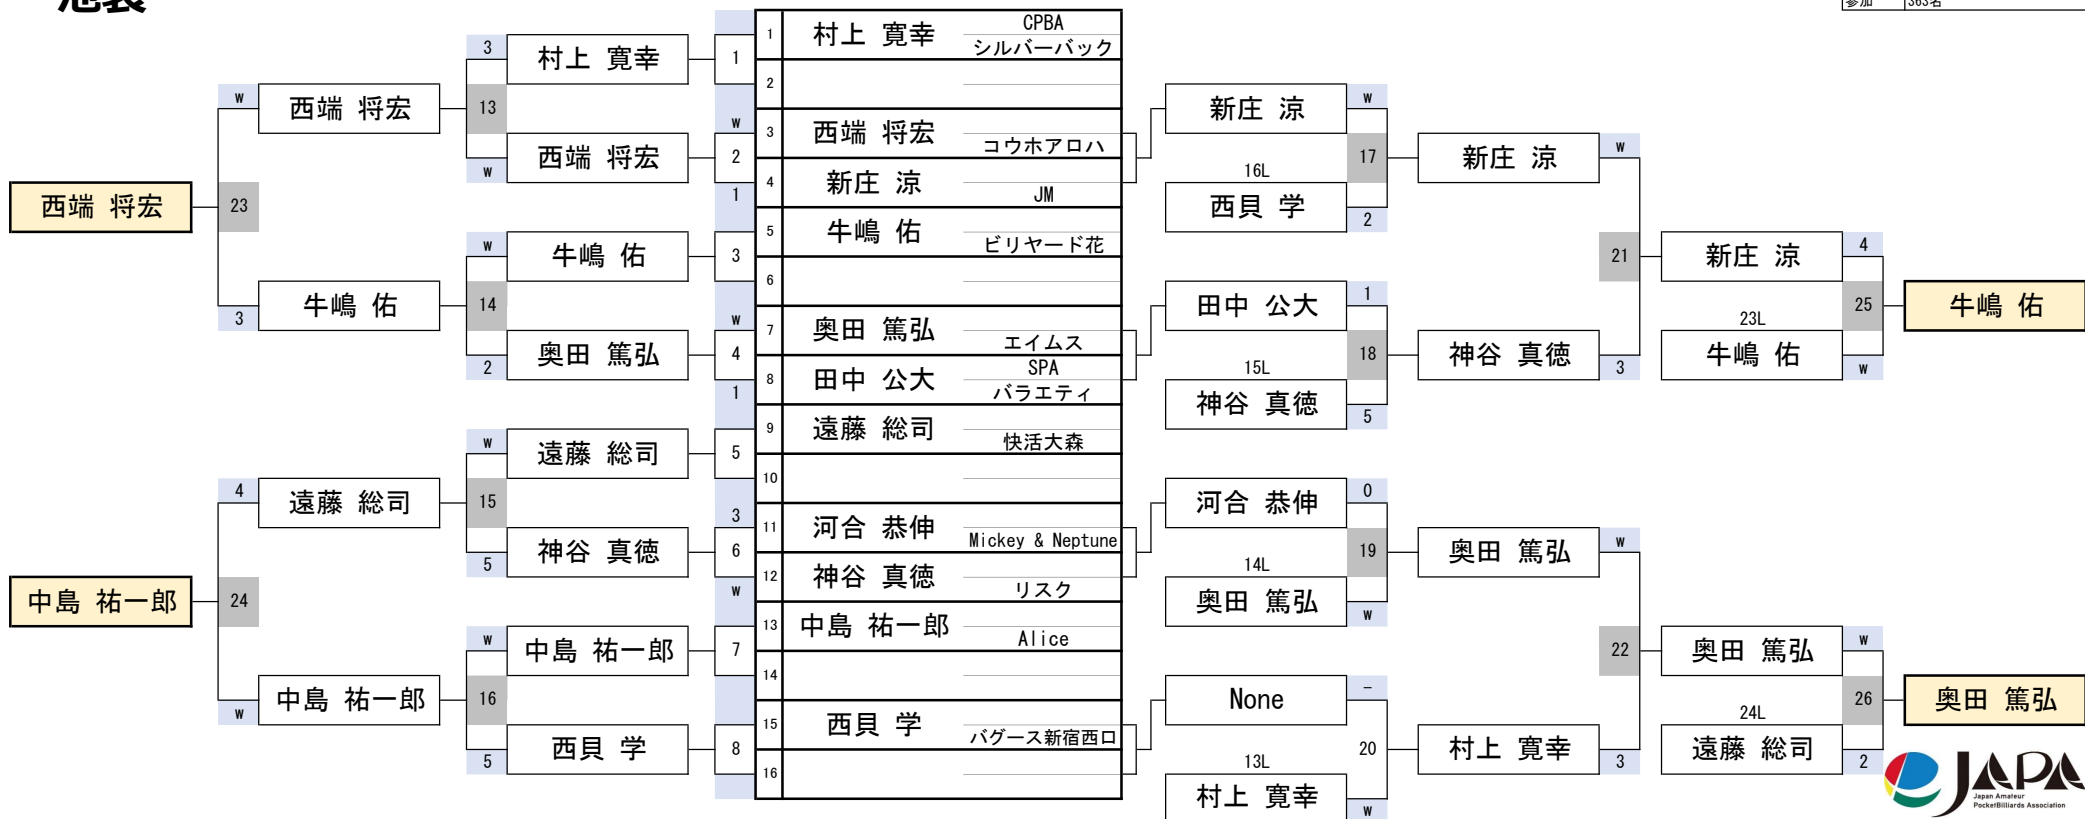

第33期 球聖戦 関東D級戦

池袋

1組

開催日	令和7年1月19日
会場	BILLIARD ROSA 池袋
参加	363名

第33期 球聖戦 関東D級戦

池袋

2組

第33期 球聖戦 関東D級戦

池袋

3組

開催日	令和7年1月19日
会場	BILLIARD ROSA 池袋
参加	363名

第33期 球聖戦 関東D級戦

池袋

4組

開催日	令和7年1月19日
会場	BILLIARD ROSA 池袋
参加	363名

第33期 球聖戦 関東D級戦