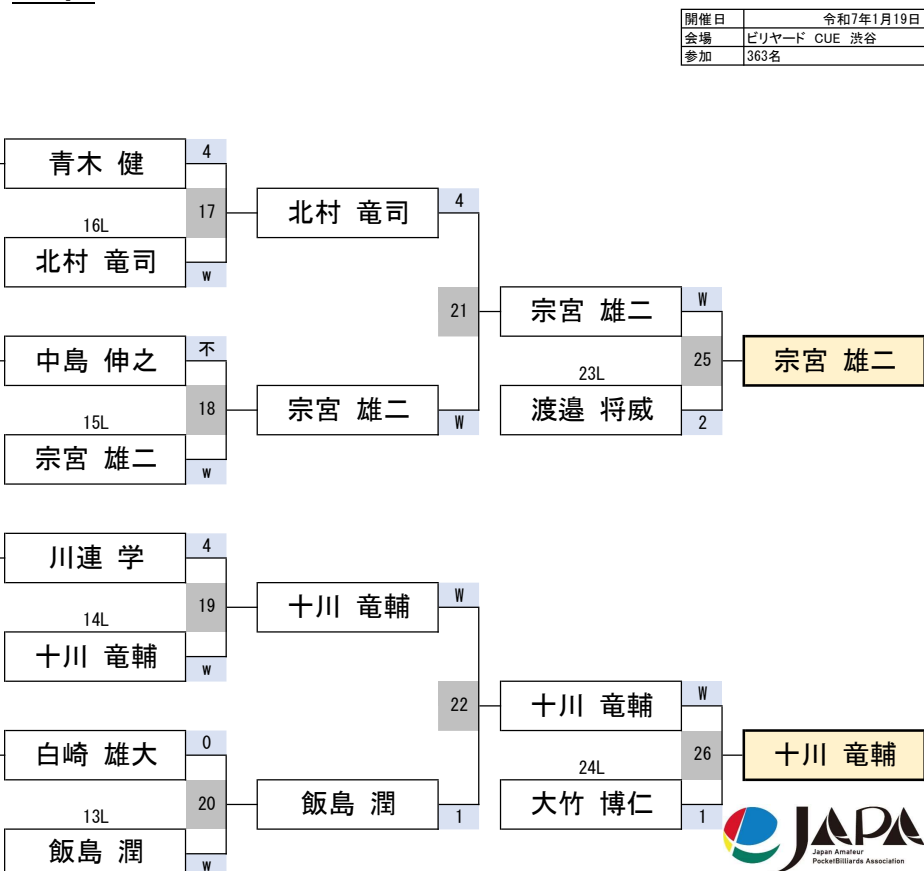

21組

開催日	令和7年1月19日
会場	ビリヤード CUE 渋谷
参加	363名

第33期 球聖戦 関東D級戦

渋谷

22組

開催日	令和7年1月19日
会場	ビリヤード CUE 渋谷
参加	363名

第33期 球聖戦 関東D級戦

渋谷

23組

開催日	令和7年1月19日
会場	ビリヤード CUE 渋谷
参加	363名

第33期 球聖戦 関東D級戦

渋谷

24組

第33期 球聖戦 関東D級戦

渋谷

25組

開催日	令和7年1月19日
会場	ビリヤード CUE 渋谷
参加	363名

第33期 球聖戦 関東D級戦

渋谷

26組

開催日	令和7年1月19日
会場	ビリヤード CUE 渋谷
参加	363名

第33期 球聖戦 関東D級戦

渋谷

27組

第33期 球聖戦 関東D級戦

渋谷

28組

開催日	令和7年1月19日
会場	ビリヤード CUE 渋谷
参加	363名

第33期 球聖戦 関東D級戦

渋谷

開催日	令和7年1月19日
会場	ビリヤード CUE 渋谷
参加	363名

第33期 球聖戦 関東D級戦