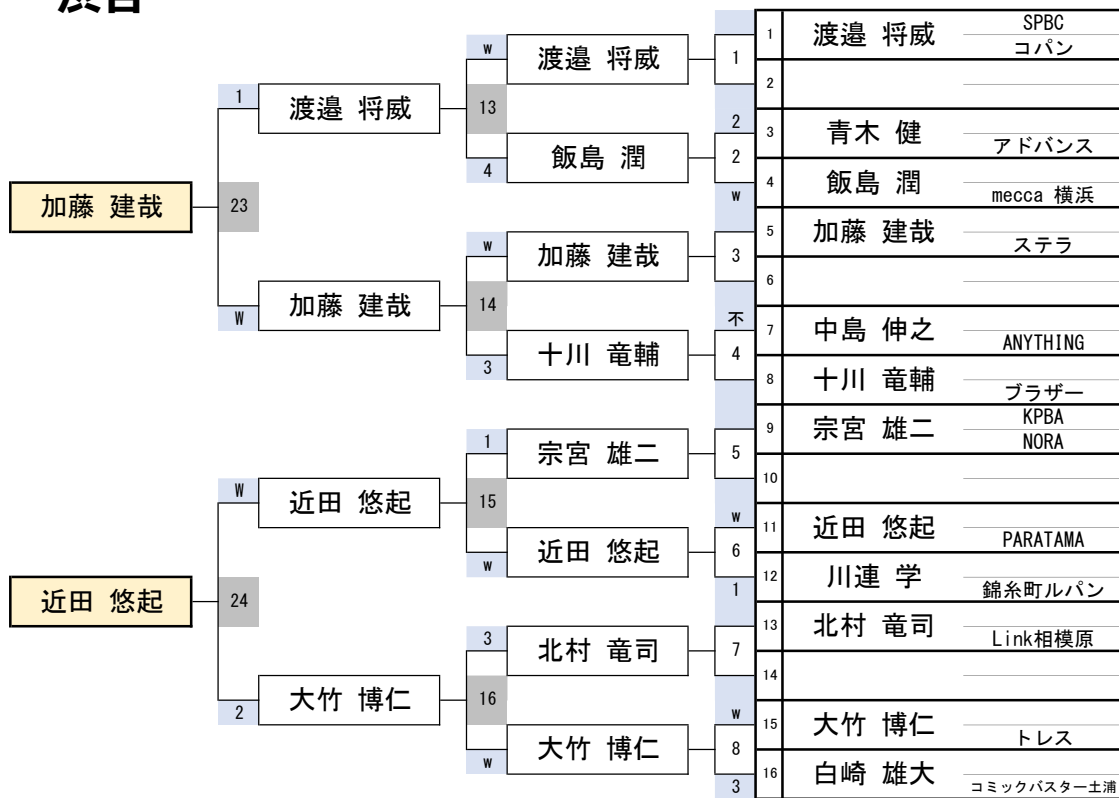

21組

開催日	令和7年1月19日
会場	ビリヤード CUE 渋谷
参加	363名

第33期 球聖戦 関東D級戦

渋谷

22組

開催日	令和7年1月19日
会場	ビリヤード CUE 渋谷
参加	363名

第33期 球聖戦 関東D級戦

渋谷

23組

開催日	令和7年1月19日
会場	ビリヤード CUE 渋谷
参加	363名

第33期 球聖戦 関東D級戦

渋谷

24組

第33期 球聖戦 関東D級戦

渋谷

25組

開催日	令和7年1月19日
会場	ビリヤード CUE 渋谷
参加	363名

第33期 球聖戦 関東D級戦

渋谷

26組

開催日	令和7年1月19日
会場	ビリヤード CUE 渋谷
参加	363名

第33期 球聖戦 関東D級戦

渋谷

27組

第33期 球聖戦 関東D級戦

渋谷

28組

開催日	令和7年1月19日
会場	ビリヤード CUE 渋谷
参加	363名

第33期 球聖戦 関東D級戦

渋谷

開催日	令和7年1月19日
会場	ビリヤード CUE 渋谷
参加	363名

第33期 球聖戦 関東D級戦