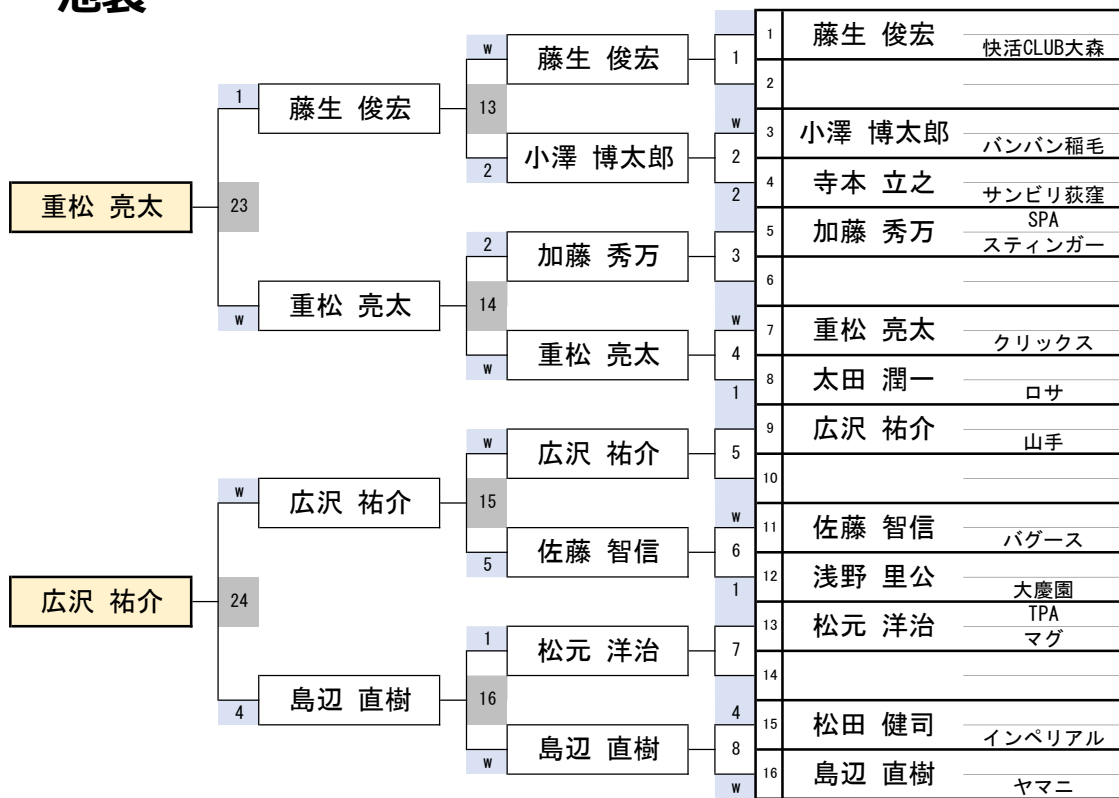

池袋

5組

開催日	令和7年1月19日
会場	BILLIARD ROSA 池袋
参加	363名

第33期 球聖戦 関東D級戦

池袋

6組

開催日	令和7年1月19日
会場	BILLIARD ROSA 池袋
参加	363名

第33期 球聖戦 関東D級戦

池袋

7組

開催日	令和7年1月19日
会場	BILLIARD ROSA 池袋
参加	363名

第33期 球聖戦 関東D級戦

池袋

8組

開催日	令和7年1月19日
会場	BILLIARD ROSA 池袋
参加	363名

第33期 球聖戦 関東D級戦

池袋

9組

開催日	令和7年1月19日
会場	BILLIARD ROSA 池袋
参加	363名

第33期 球聖戦 関東D級戦

池袋

10組

開催日	令和7年1月19日
会場	BILLIARD ROSA 池袋
参加	363名

第33期 球聖戦 関東D級戦

池袋

11組

開催日	令和7年1月19日
会場	BILLIARD ROSA 池袋
参加	363名

第33期 球聖戦 関東D級戦

池袋

12組

開催日	令和7年1月19日
会場	BILLIARD ROSA 池袋
参加	363名

第33期 球聖戦 関東D級戦