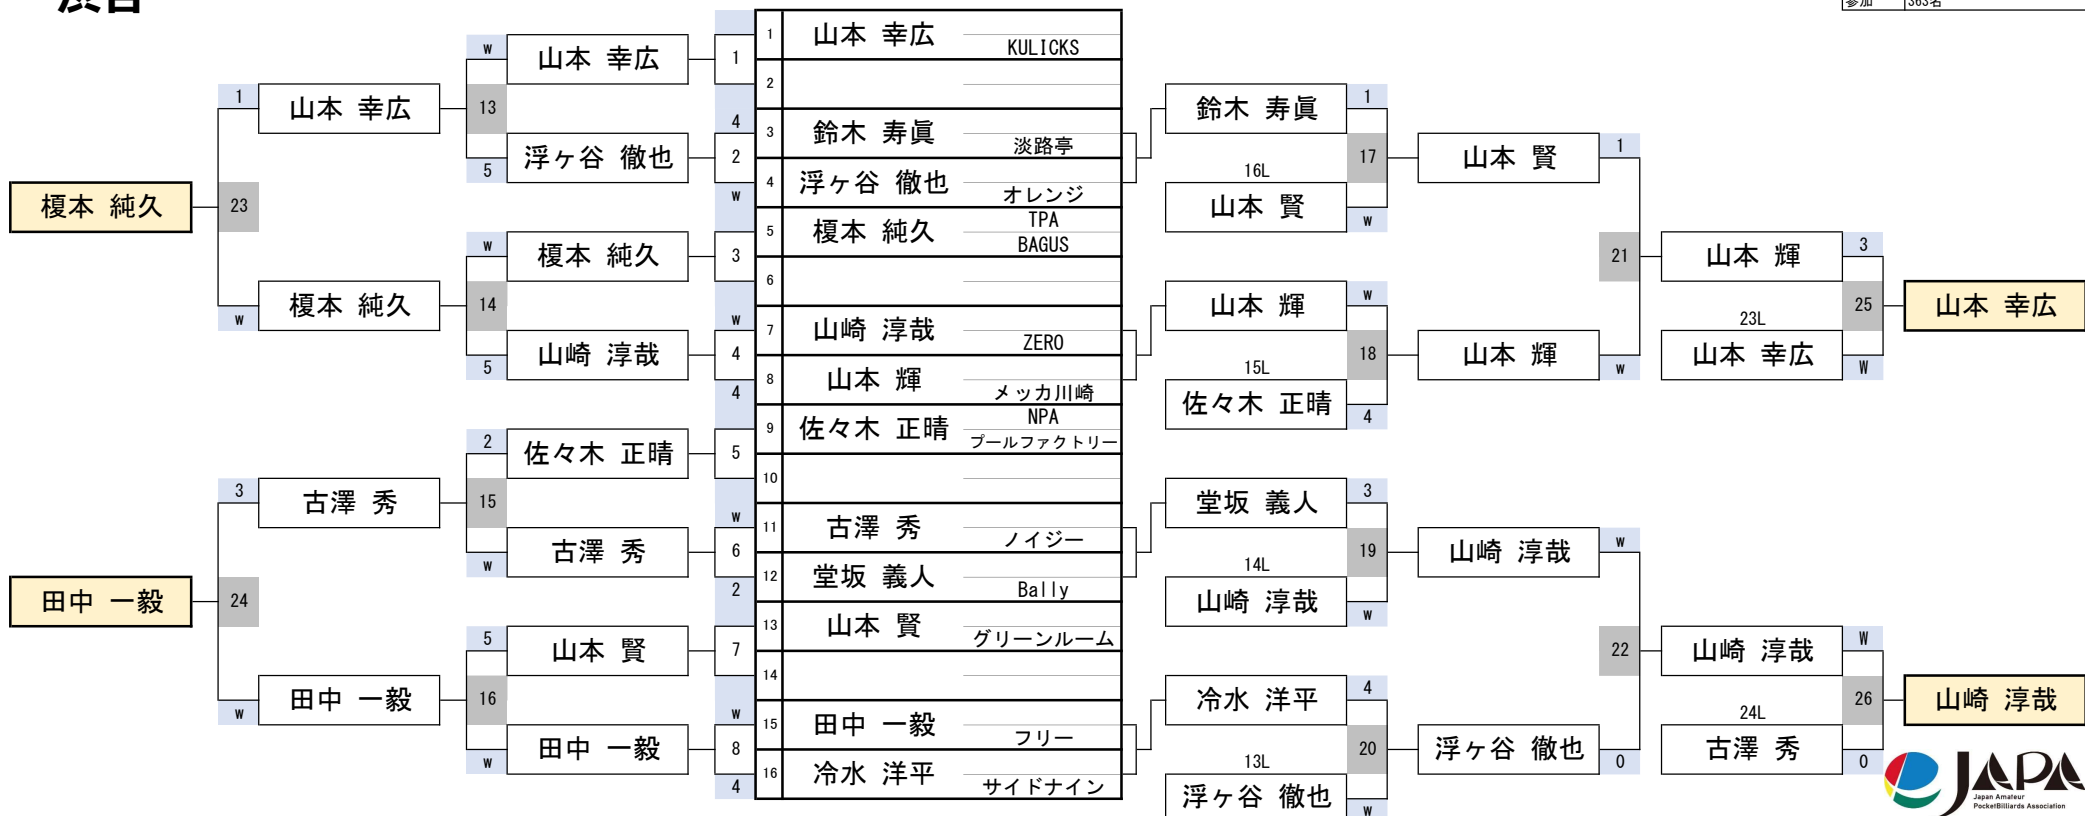

15組

開催日	令和7年1月19日
会場	BILLIARD ROSA 池袋
参加	363名

第33期 球聖戦 関東D級戦

池袋

16組

開催日	令和7年1月19日
会場	BILLIARD ROSA 池袋
参加	363名

第33期 球聖戦 関東D級戦

渋谷

17組

開催日	令和7年1月19日
会場	ビリヤード CUE 渋谷
参加	363名

第33期 球聖戦 関東D級戦

渋谷

18組

開催日	令和7年1月19日
会場	ビリヤード CUE 渋谷
参加	363名

第33期 球聖戦 関東D級戦

渋谷

19組

開催日	令和7年1月19日
会場	ビリヤード CUE 渋谷
参加	363名

第33期 球聖戦 関東D級戦

20組

開催日	令和7年1月19日
会場	ビリヤード CUE 渋谷
参加	363名

渋谷

第33期 球聖戦 関東D級戦

渋谷