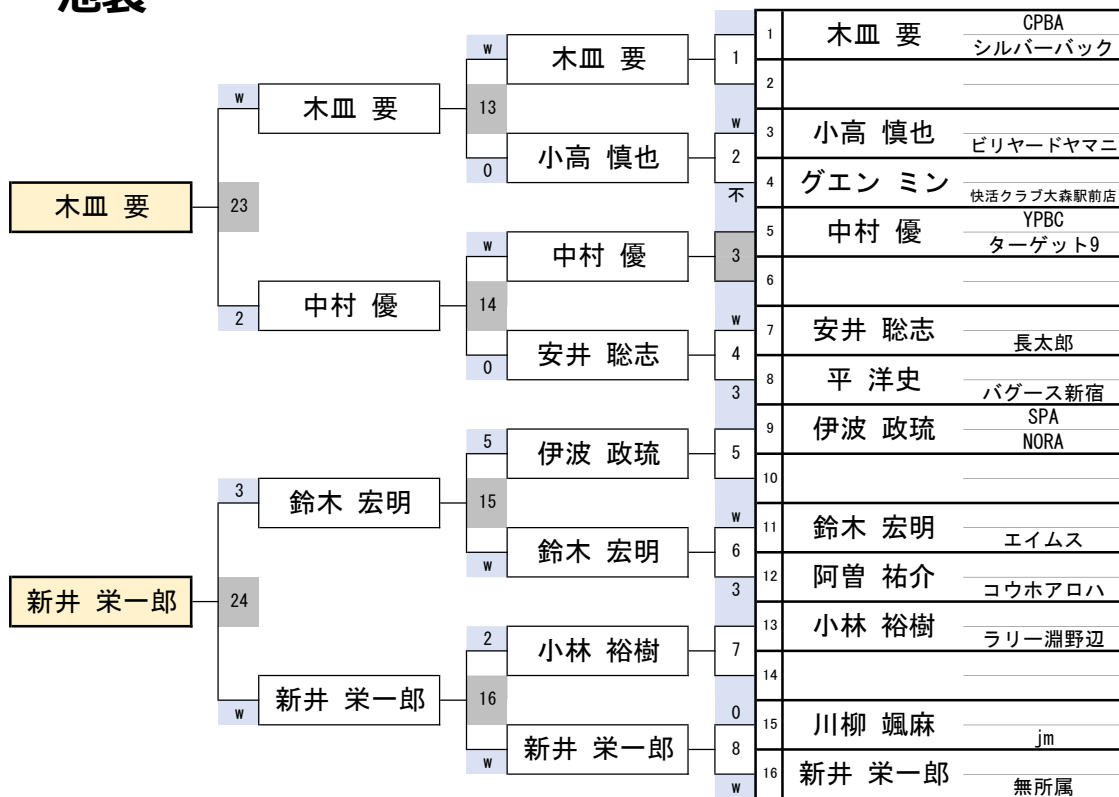

第33期 球聖戦 関東D級戦

池袋

1組

開催日	令和7年1月19日
会場	BILLIARD ROSA 池袋
参加	363名

第33期 球聖戦 関東D級戦

池袋

2組

第33期 球聖戦 関東D級戦

池袋

3組

開催日	令和7年1月19日
会場	BILLIARD ROSA 池袋
参加	363名

第33期 球聖戦 関東D級戦

池袋

4組

開催日	令和7年1月19日
会場	BILLIARD ROSA 池袋
参加	363名

第33期 球聖戦 関東D級戦

池袋

5組

開催日	令和7年1月19日
会場	BILLIARD ROSA 池袋
参加	363名

第33期 球聖戦 関東D級戦

池袋

6組

開催日	令和7年1月19日
会場	BILLIARD ROSA 池袋
参加	363名

第33期 球聖戦 関東D級戦