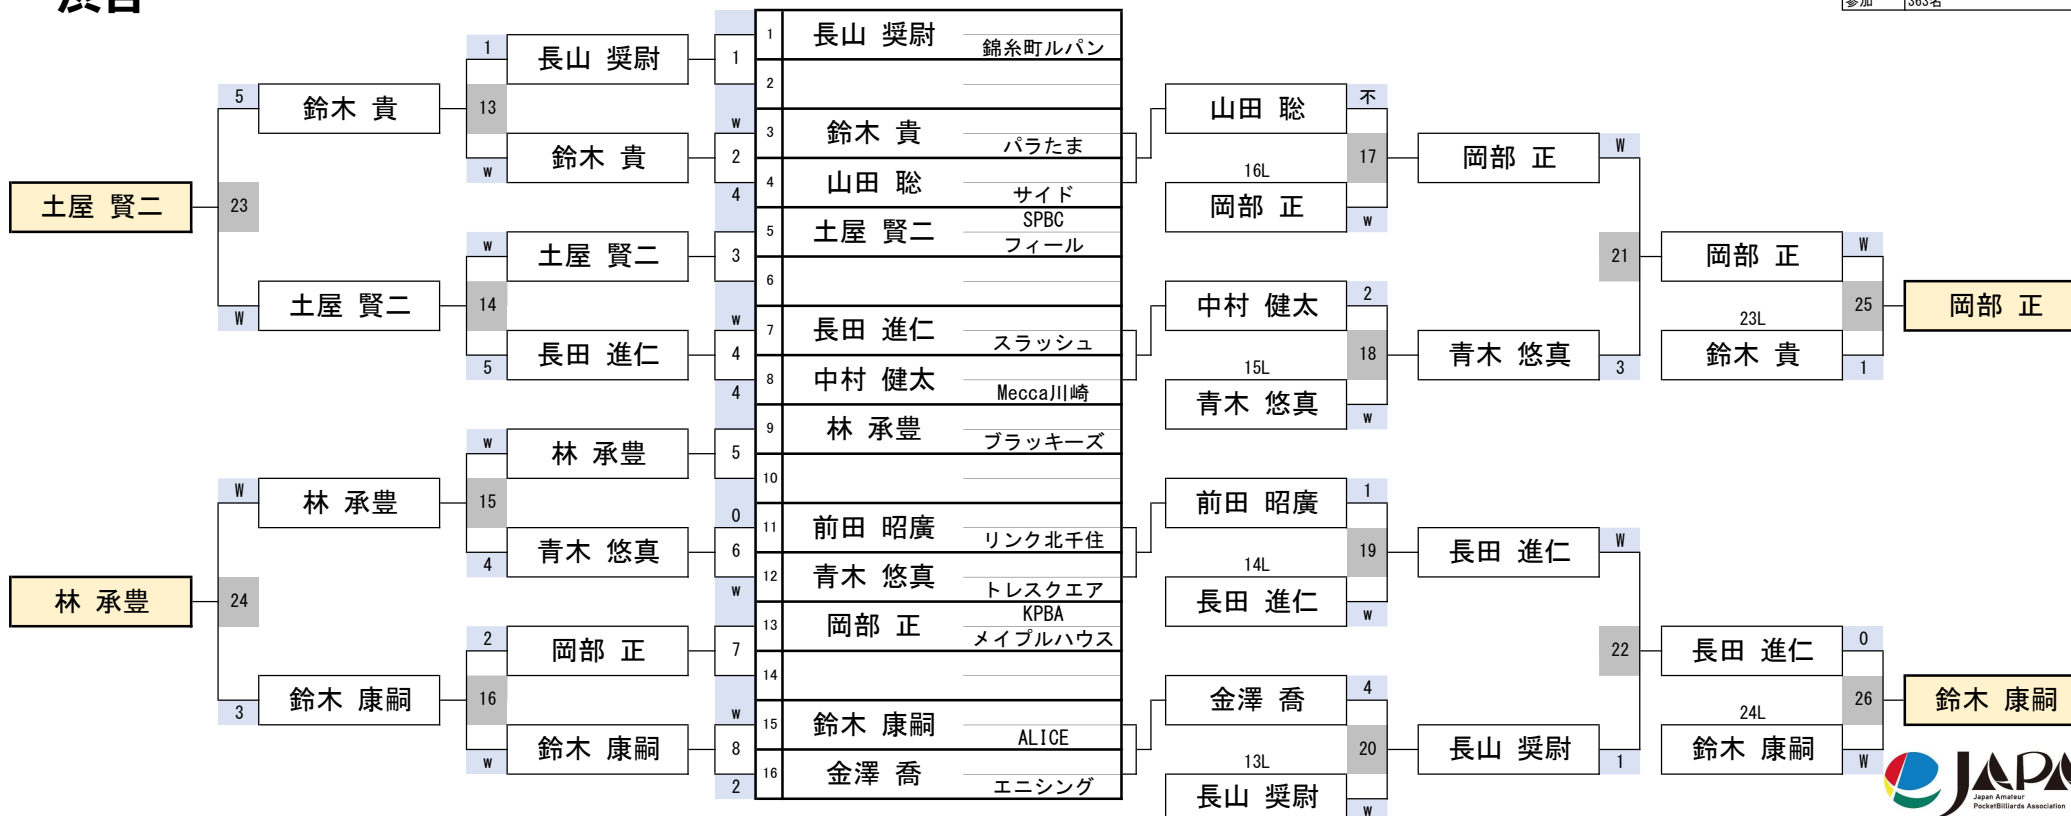

23組

開催日	令和7年1月19日
会場	ビリヤード CUE 渋谷
参加	363名

第33期 球聖戦 関東D級戦

渋谷

24組

第33期 球聖戦 関東D級戦

渋谷

25組

開催日	令和7年1月19日
会場	ビリヤード CUE 渋谷
参加	363名

第33期 球聖戦 関東D級戦

渋谷

26組

開催日	令和7年1月19日
会場	ビリヤード CUE 渋谷
参加	363名

第33期 球聖戦 関東D級戦

渋谷

27組

第33期 球聖戦 関東D級戦

渋谷

28組

開催日	令和7年1月19日
会場	ビリヤード CUE 渋谷
参加	363名

第33期 球聖戦 関東D級戦

渋谷

開催日	令和7年1月19日
会場	ビリヤード CUE 渋谷
参加	363名

第33期 球聖戦 関東D級戦

30組

開催日	令和7年1月19日
会場	ビリヤード CUE 渋谷
参加	363名

渋谷

第33期 球聖戦 関東D級戦

渋谷

31組

開催日	令和7年1月19日
会場	ビリヤード CUE 渋谷
参加	363名