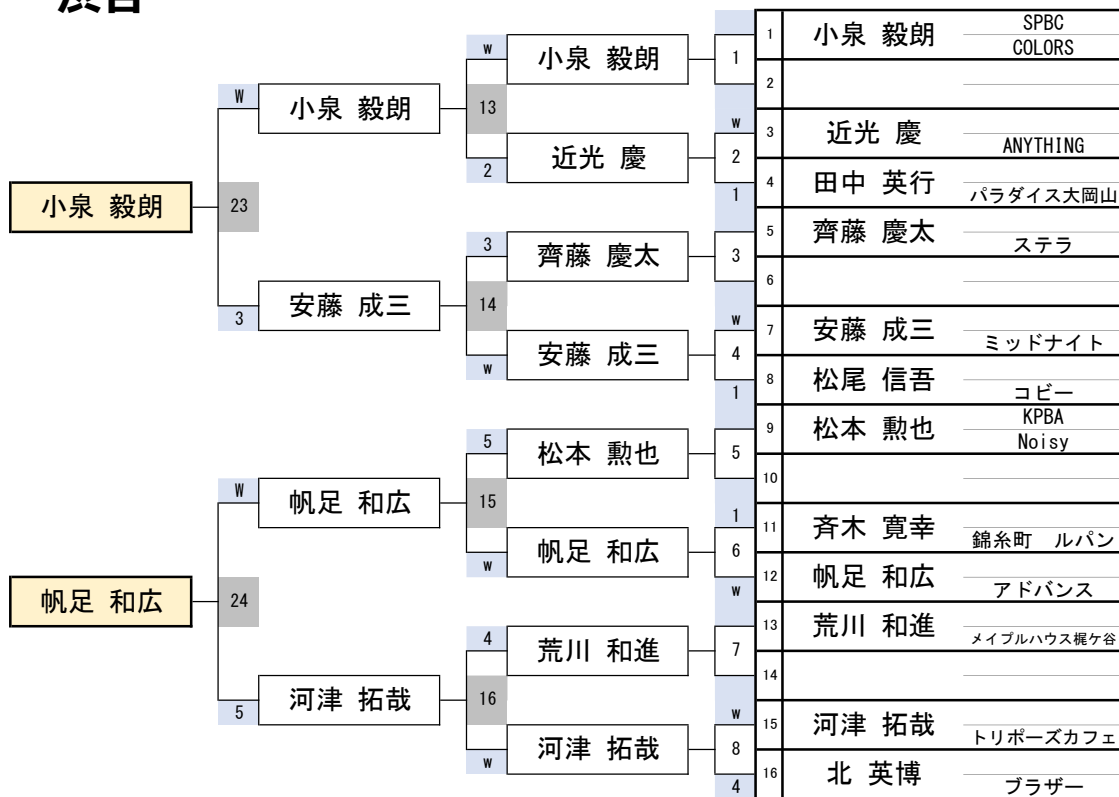

19組

開催日	令和7年1月19日
会場	ビリヤード CUE 渋谷
参加	363名

第33期 球聖戦 関東D級戦

20組

開催日	令和7年1月19日
会場	ビリヤード CUE 渋谷
参加	363名

渋谷

第33期 球聖戦 関東D級戦

渋谷

21組

開催日	令和7年1月19日
会場	ビリヤード CUE 渋谷
参加	363名

第33期 球聖戦 関東D級戦

渋谷

22組

開催日	令和7年1月19日
会場	ビリヤード CUE 渋谷
参加	363名

第33期 球聖戦 関東D級戦

渋谷

23組

開催日	令和7年1月19日
会場	ビリヤード CUE 渋谷
参加	363名

第33期 球聖戦 関東D級戦

渋谷

24組

第33期 球聖戦 関東D級戦

渋谷

25組

開催日	令和7年1月19日
会場	ビリヤード CUE 渋谷
参加	363名

第33期 球聖戦 関東D級戦

渋谷

26組

開催日	令和7年1月19日
会場	ビリヤード CUE 渋谷
参加	363名

第33期 球聖戦 関東D級戦

渋谷

27組