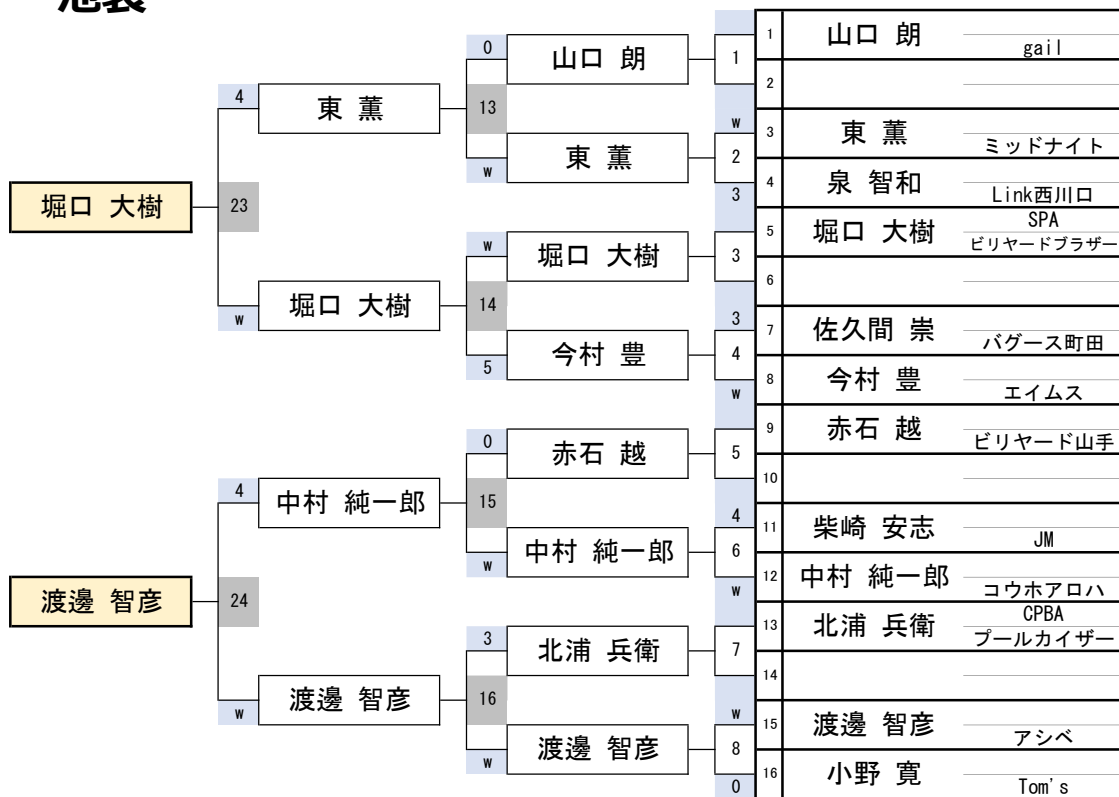

第33期 球聖戦 関東D級戦

池袋

1組

開催日	令和7年1月19日
会場	BILLIARD ROSA 池袋
参加	363名

第33期 球聖戦 関東D級戦

池袋

2組

第33期 球聖戦 関東D級戦

池袋

3組

開催日	令和7年1月19日
会場	BILLIARD ROSA 池袋
参加	363名

第33期 球聖戦 関東D級戦

池袋

4組

開催日	令和7年1月19日
会場	BILLIARD ROSA 池袋
参加	363名

第33期 球聖戦 関東D級戦

池袋

5組

開催日	令和7年1月19日
会場	BILLIARD ROSA 池袋
参加	363名

第33期 球聖戦 関東D級戦

池袋

6組

開催日	令和7年1月19日
会場	BILLIARD ROSA 池袋
参加	363名

第33期 球聖戦 関東D級戦