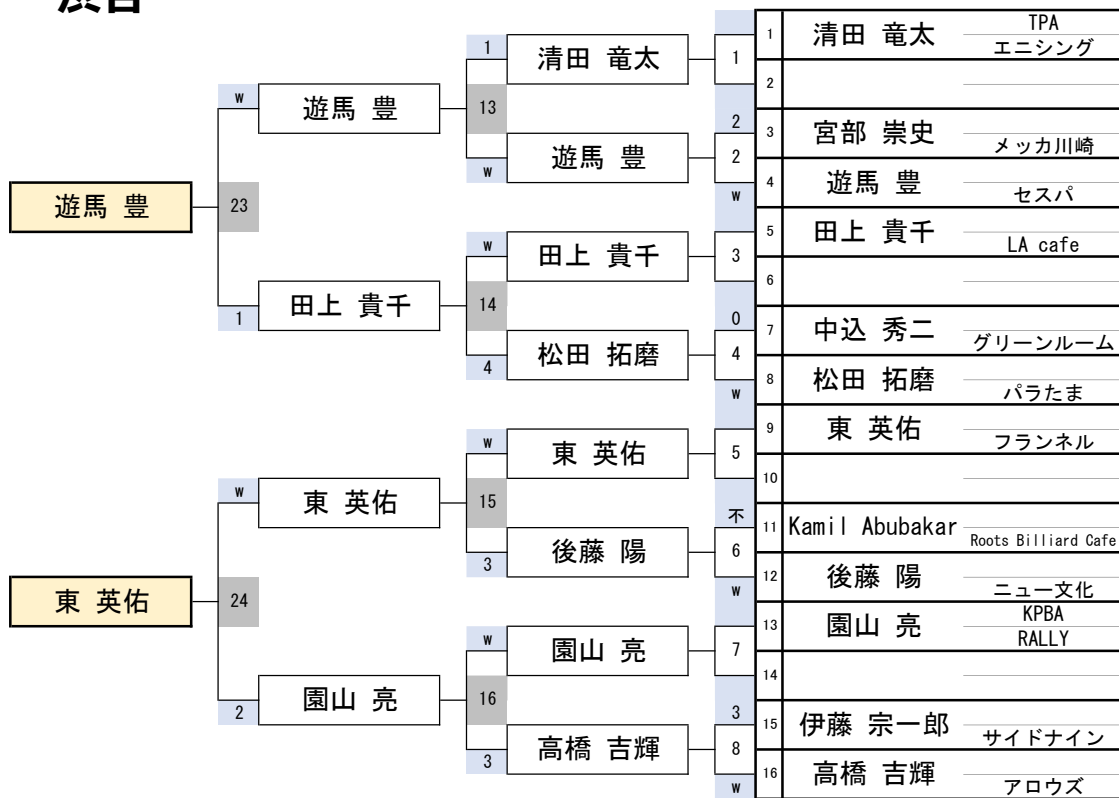

池袋

11組

開催日	令和7年1月19日
会場	BILLIARD ROSA 池袋
参加	363名

第33期 球聖戦 関東D級戦

池袋

12組

開催日	令和7年1月19日
会場	BILLIARD ROSA 池袋
参加	363名

第33期 球聖戦 関東D級戦

池袋

13組

開催日	令和7年1月19日
会場	BILLIARD ROSA 池袋
参加	363名

第33期 球聖戦 関東D級戦

池袋

14組

第33期 球聖戦 関東D級戦

池袋

15組

開催日	令和7年1月19日
会場	BILLIARD ROSA 池袋
参加	363名

第33期 球聖戦 関東D級戦

池袋

16組

開催日	令和7年1月19日
会場	BILLIARD ROSA 池袋
参加	363名

第33期 球聖戦 関東D級戦

渋谷

17組

開催日	令和7年1月19日
会場	ビリヤード CUE 渋谷
参加	363名

第33期 球聖戦 関東D級戦

渋谷

18組

開催日	令和7年1月19日
会場	ビリヤード CUE 渋谷
参加	363名

第33期 球聖戦 関東D級戦

渋谷