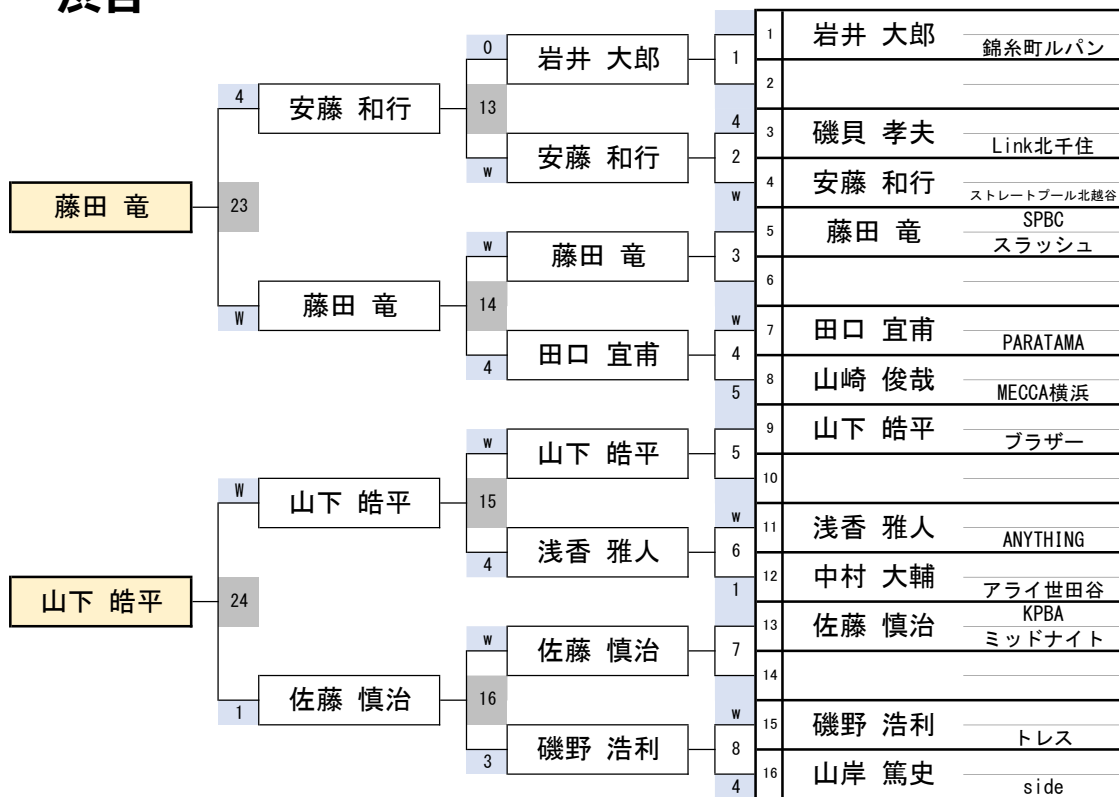

21組

開催日	令和7年1月19日
会場	ビリヤード CUE 渋谷
参加	363名

第33期 球聖戦 関東D級戦

渋谷

22組

開催日	令和7年1月19日
会場	ビリヤード CUE 渋谷
参加	363名

第33期 球聖戦 関東D級戦

渋谷

23組

開催日	令和7年1月19日
会場	ビリヤード CUE 渋谷
参加	363名

第33期 球聖戦 関東D級戦

渋谷

24組

第33期 球聖戦 関東D級戦

渋谷

25組

開催日	令和7年1月19日
会場	ビリヤード CUE 渋谷
参加	363名

第33期 球聖戦 関東D級戦

渋谷

26組

開催日	令和7年1月19日
会場	ビリヤード CUE 渋谷
参加	363名

第33期 球聖戦 関東D級戦

渋谷

27組

第33期 球聖戦 関東D級戦

渋谷

28組

開催日	令和7年1月19日
会場	ビリヤード CUE 渋谷
参加	363名

第33期 球聖戦 関東D級戦

渋谷

開催日	令和7年1月19日
会場	ビリヤード CUE 渋谷
参加	363名

第33期 球聖戦 関東D級戦