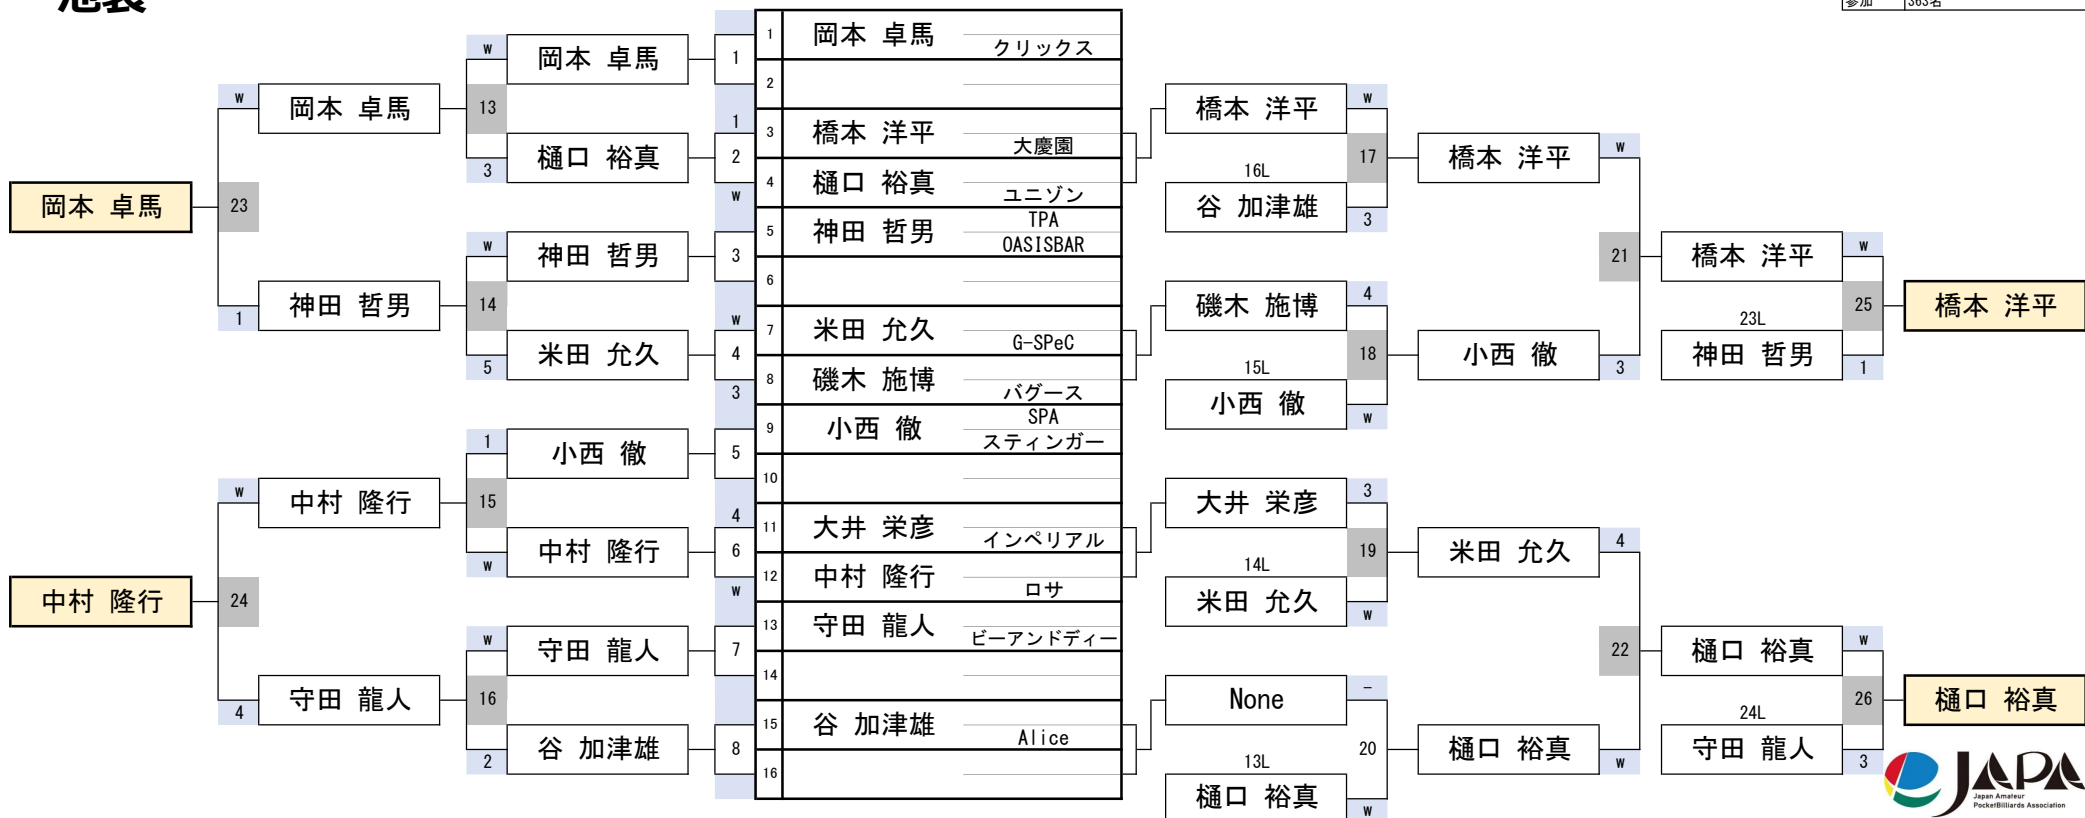

池袋

7組

開催日	令和7年1月19日
会場	BILLIARD ROSA 池袋
参加	363名

第33期 球聖戦 関東D級戦

池袋

8組

開催日	令和7年1月19日
会場	BILLIARD ROSA 池袋
参加	363名

第33期 球聖戦 関東D級戦

池袋

9組

開催日	令和7年1月19日
会場	BILLIARD ROSA 池袋
参加	363名

第33期 球聖戦 関東D級戦

池袋

10組

開催日	令和7年1月19日
会場	BILLIARD ROSA 池袋
参加	363名

第33期 球聖戦 関東D級戦

池袋

11組

開催日	令和7年1月19日
会場	BILLIARD ROSA 池袋
参加	363名

第33期 球聖戦 関東D級戦

池袋

12組

開催日	令和7年1月19日
会場	BILLIARD ROSA 池袋
参加	363名

第33期 球聖戦 関東D級戦

池袋

13組

開催日	令和7年1月19日
会場	BILLIARD ROSA 池袋
参加	363名

第33期 球聖戦 関東D級戦

池袋

14組

第33期 球聖戦 関東D級戦

池袋