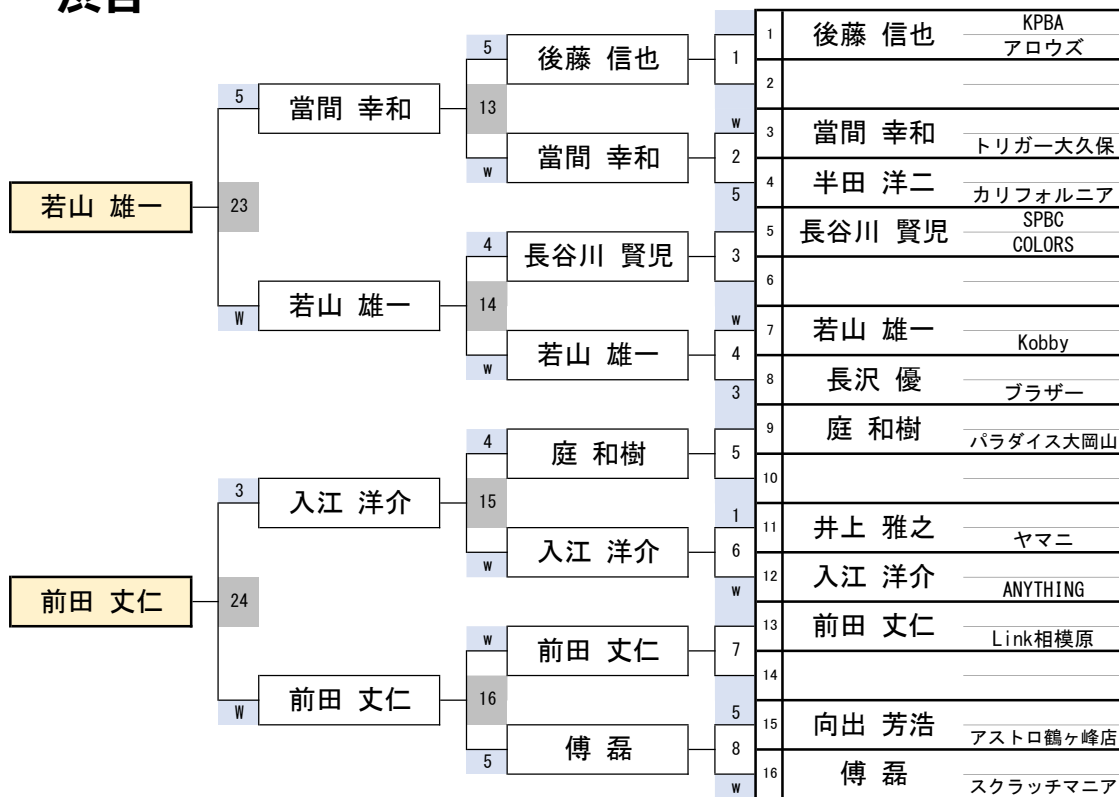

19組

開催日	令和7年1月19日
会場	ビリヤード CUE 渋谷
参加	363名

第33期 球聖戦 関東D級戦

20組

開催日	令和7年1月19日
会場	ビリヤード CUE 渋谷
参加	363名

渋谷

第33期 球聖戦 関東D級戦

渋谷

21組

開催日	令和7年1月19日
会場	ビリヤード CUE 渋谷
参加	363名

第33期 球聖戦 関東D級戦

渋谷

22組

開催日	令和7年1月19日
会場	ビリヤード CUE 渋谷
参加	363名

第33期 球聖戦 関東D級戦

渋谷

23組

開催日	令和7年1月19日
会場	ビリヤード CUE 渋谷
参加	363名

第33期 球聖戦 関東D級戦

渋谷

24組

第33期 球聖戦 関東D級戦

渋谷

25組