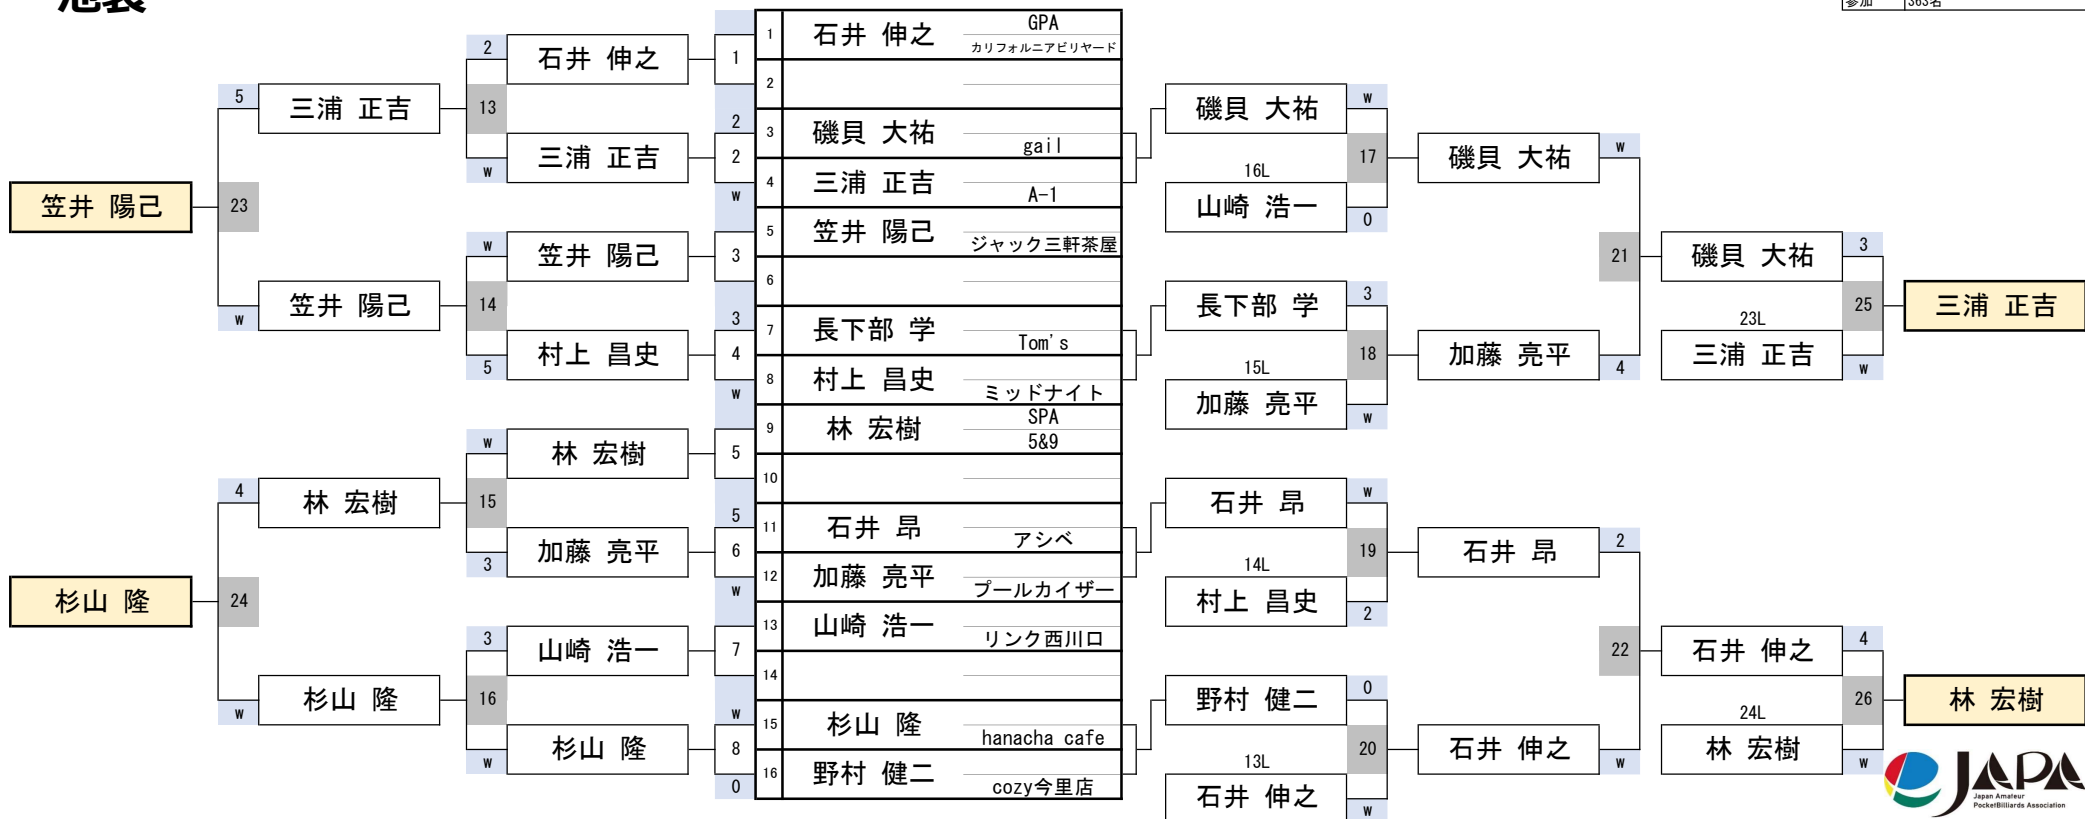

第33期 球聖戦 関東D級戦

池袋

1組

開催日	令和7年1月19日
会場	BILLIARD ROSA 池袋
参加	363名

第33期 球聖戦 関東D級戦

池袋

2組

第33期 球聖戦 関東D級戦

池袋

3組

開催日	令和7年1月19日
会場	BILLIARD ROSA 池袋
参加	363名

第33期 球聖戦 関東D級戦

池袋

4組

開催日	令和7年1月19日
会場	BILLIARD ROSA 池袋
参加	363名

第33期 球聖戦 関東D級戦

池袋

5組

開催日	令和7年1月19日
会場	BILLIARD ROSA 池袋
参加	363名

第33期 球聖戦 関東D級戦

池袋

6組

開催日	令和7年1月19日
会場	BILLIARD ROSA 池袋
参加	363名

第33期 球聖戦 関東D級戦

池袋

7組

開催日	令和7年1月19日
会場	BILLIARD ROSA 池袋
参加	363名

第33期 球聖戦 関東D級戦

池袋

8組

開催日	令和7年1月19日
会場	BILLIARD ROSA 池袋
参加	363名

第33期 球聖戦 関東D級戦