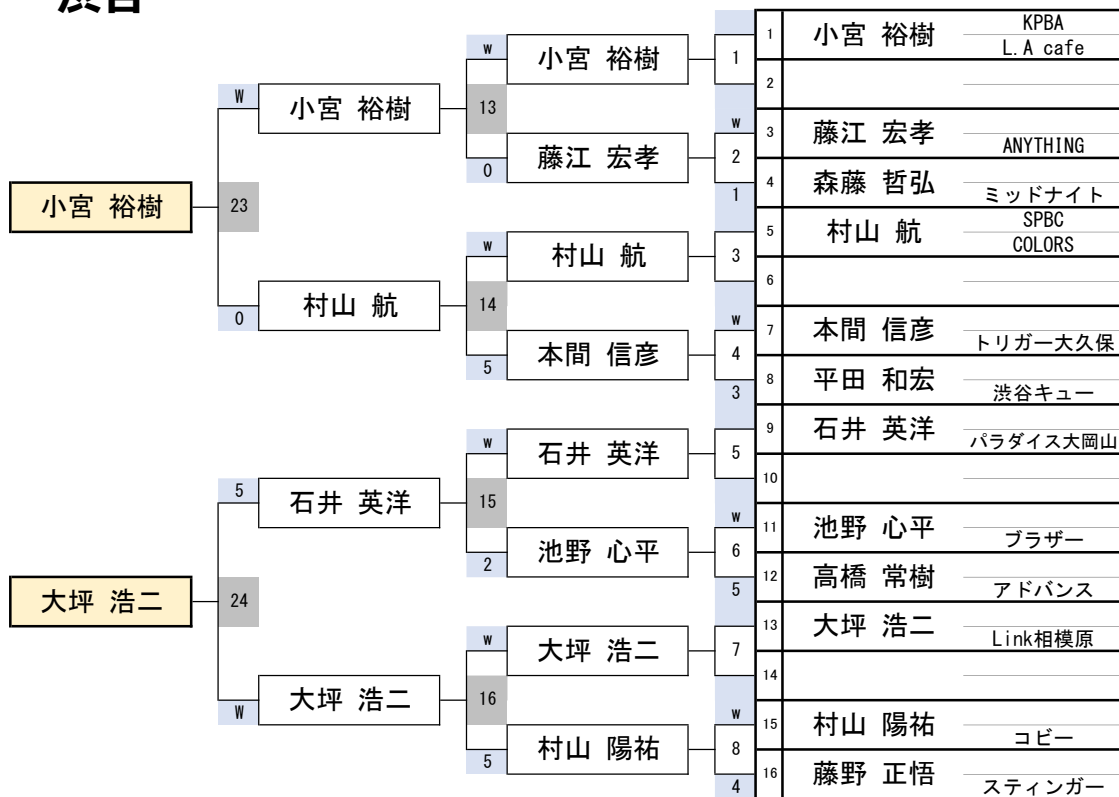

19組

開催日	令和7年1月19日
会場	ビリヤード CUE 渋谷
参加	363名

第33期 球聖戦 関東D級戦

20組

開催日	令和7年1月19日
会場	ビリヤード CUE 渋谷
参加	363名

渋谷

第33期 球聖戦 関東D級戦

渋谷

21組

開催日	令和7年1月19日
会場	ビリヤード CUE 渋谷
参加	363名

第33期 球聖戦 関東D級戦

渋谷

22組

開催日	令和7年1月19日
会場	ビリヤード CUE 渋谷
参加	363名

第33期 球聖戦 関東D級戦

渋谷

23組

開催日	令和7年1月19日
会場	ビリヤード CUE 渋谷
参加	363名

第33期 球聖戦 関東D級戦

渋谷

24組

第33期 球聖戦 関東D級戦

渋谷

25組

開催日	令和7年1月19日
会場	ビリヤード CUE 渋谷
参加	363名

第33期 球聖戦 関東D級戦

渋谷

26組

開催日	令和7年1月19日
会場	ビリヤード CUE 渋谷
参加	363名

第33期 球聖戦 関東D級戦

渋谷

27組