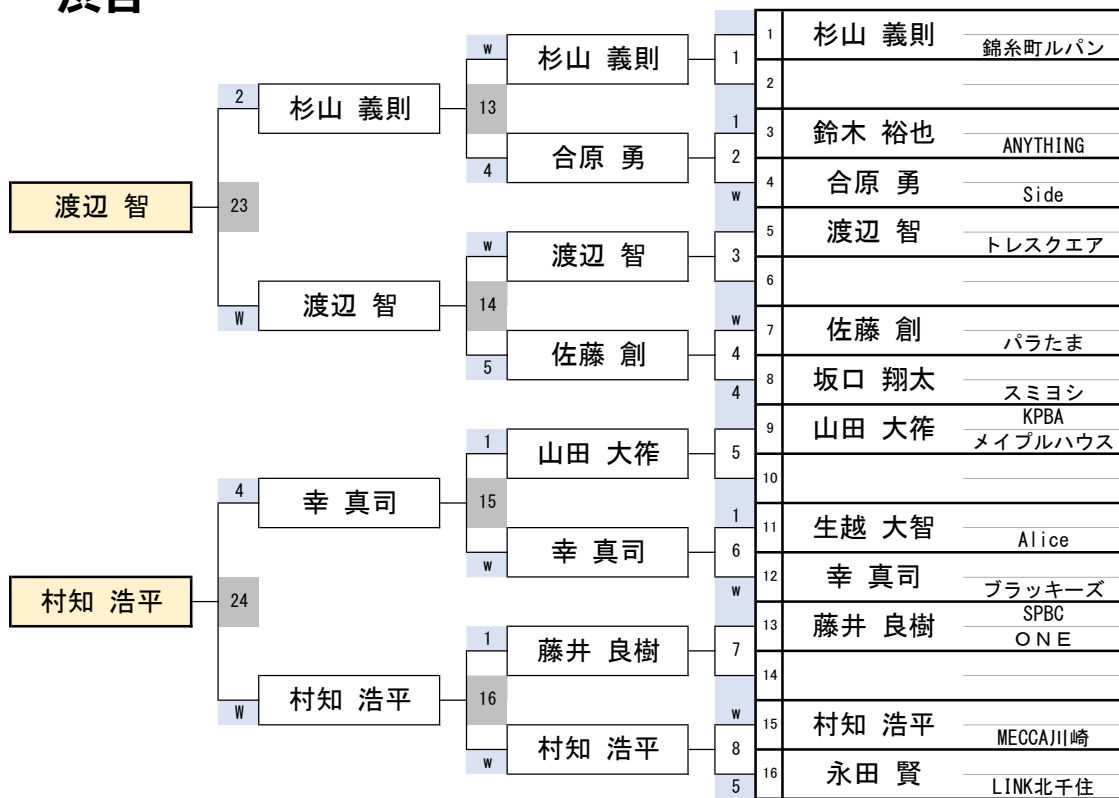

23組

開催日	令和7年1月19日
会場	ビリヤード CUE 渋谷
参加	363名

第33期 球聖戦 関東D級戦

渋谷

24組

第33期 球聖戦 関東D級戦

渋谷

25組

開催日	令和7年1月19日
会場	ビリヤード CUE 渋谷
参加	363名

第33期 球聖戦 関東D級戦

渋谷

26組

開催日	令和7年1月19日
会場	ビリヤード CUE 渋谷
参加	363名

第33期 球聖戦 関東D級戦

渋谷

27組

第33期 球聖戦 関東D級戦

渋谷

28組

開催日	令和7年1月19日
会場	ビリヤード CUE 渋谷
参加	363名

第33期 球聖戦 関東D級戦

渋谷

開催日	令和7年1月19日
会場	ビリヤード CUE 渋谷
参加	363名

第33期 球聖戦 関東D級戦

30組

開催日	令和7年1月19日
会場	ビリヤード CUE 渋谷
参加	363名

渋谷

第33期 球聖戦 関東D級戦

渋谷

31組

開催日	令和7年1月19日
会場	ビリヤード CUE 渋谷
参加	363名