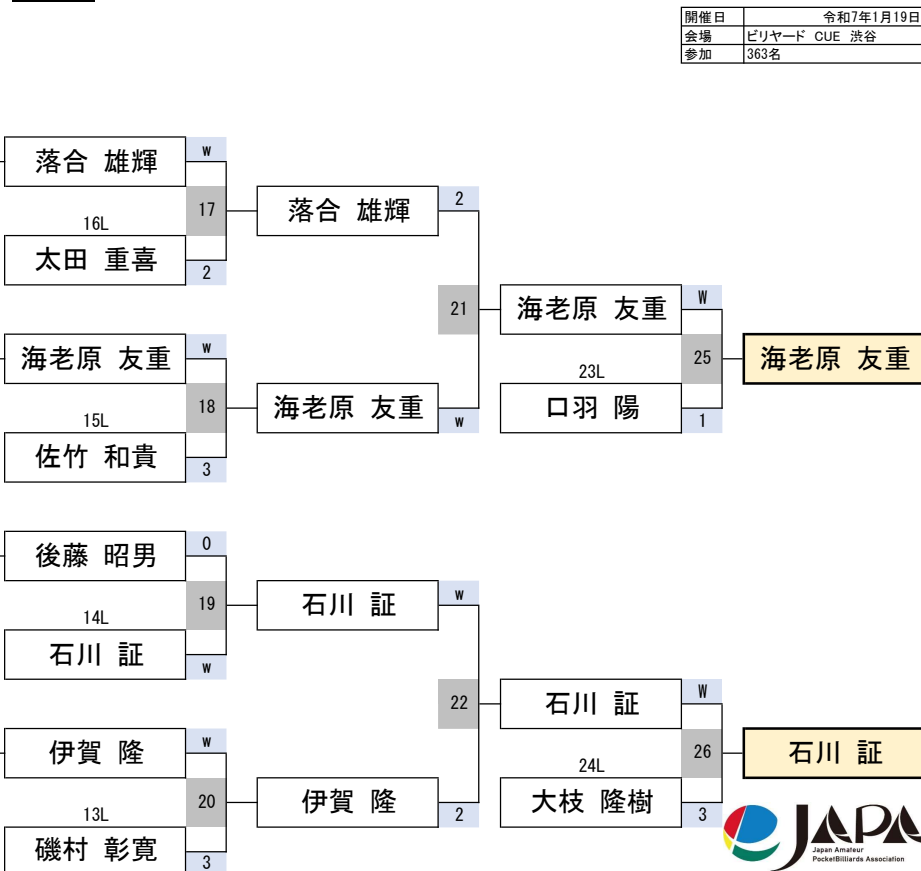

15組

開催日	令和7年1月19日
会場	BILLIARD ROSA 池袋
参加	363名

第33期 球聖戦 関東D級戦

池袋

16組

開催日	令和7年1月19日
会場	BILLIARD ROSA 池袋
参加	363名

第33期 球聖戦 関東D級戦

渋谷

17組

開催日	令和7年1月19日
会場	ビリヤード CUE 渋谷
参加	363名

第33期 球聖戦 関東D級戦

渋谷

18組

開催日	令和7年1月19日
会場	ビリヤード CUE 渋谷
参加	363名

第33期 球聖戦 関東D級戦

渋谷

19組

開催日	令和7年1月19日
会場	ビリヤード CUE 渋谷
参加	363名

第33期 球聖戦 関東D級戦

20組

開催日	令和7年1月19日
会場	ビリヤード CUE 渋谷
参加	363名

渋谷

第33期 球聖戦 関東D級戦

渋谷

21組

開催日	令和7年1月19日
会場	ビリヤード CUE 渋谷
参加	363名

第33期 球聖戦 関東D級戦

渋谷

22組

開催日	令和7年1月19日
会場	ビリヤード CUE 渋谷
参加	363名

第33期 球聖戦 関東D級戦

渋谷