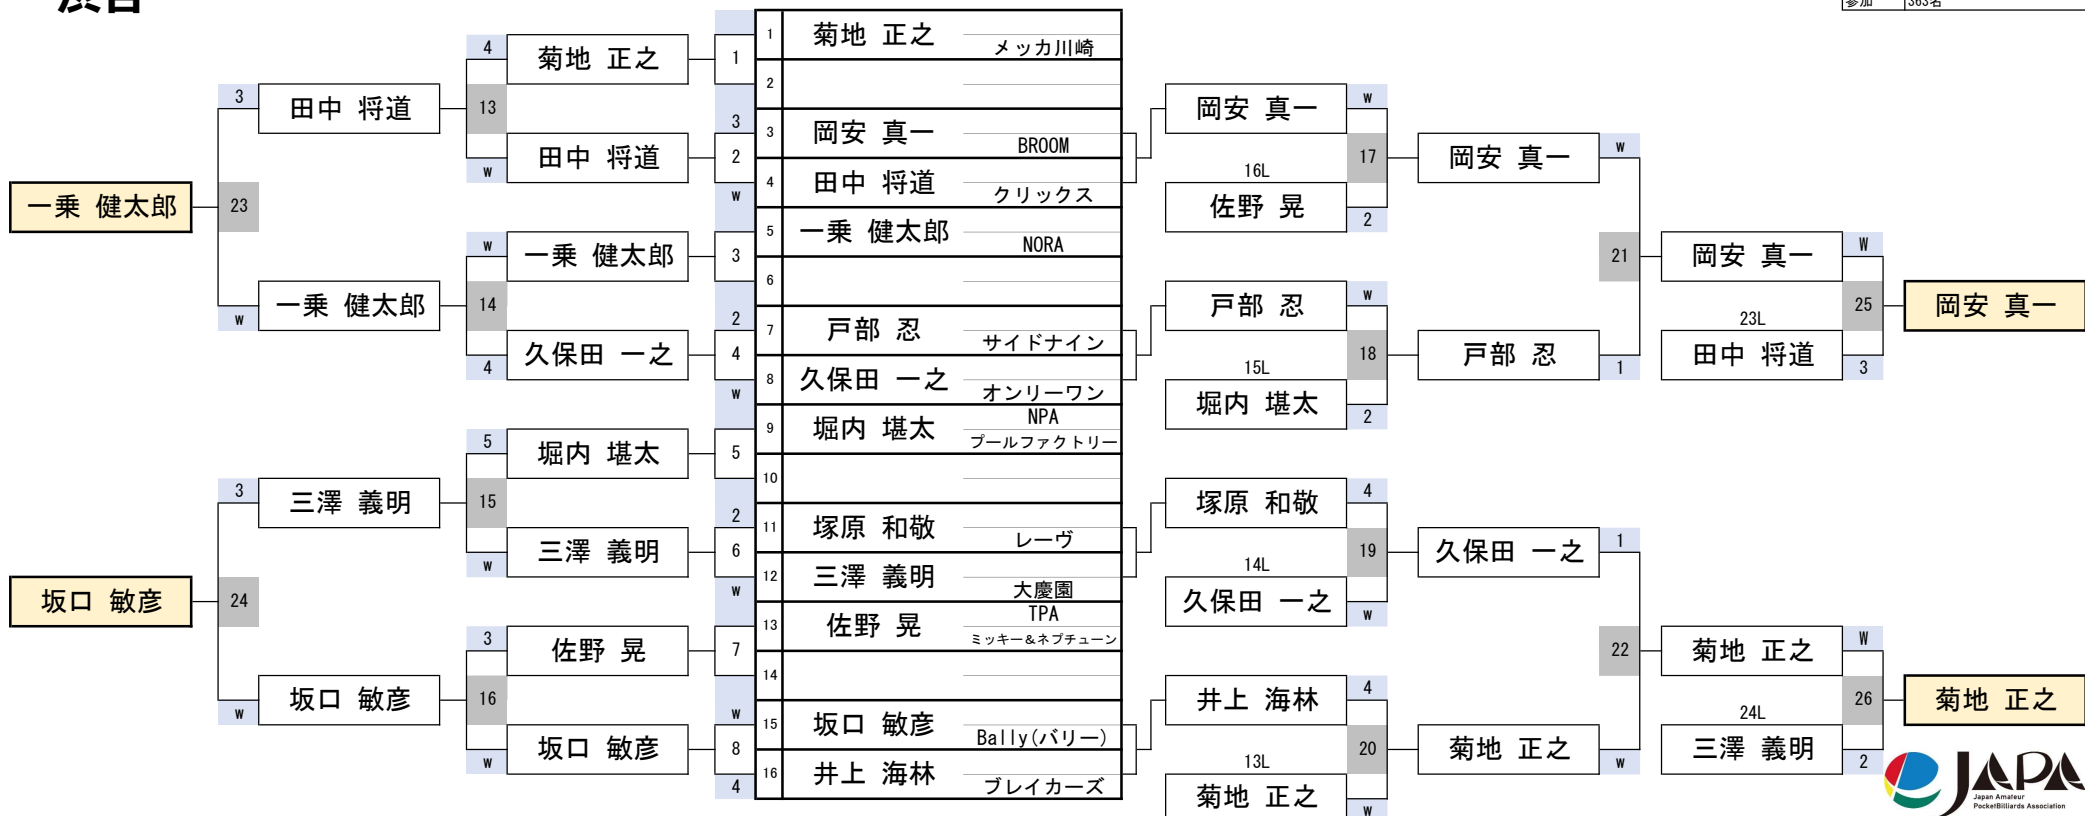

15組

開催日	令和7年1月19日
会場	BILLIARD ROSA 池袋
参加	363名

第33期 球聖戦 関東D級戦

池袋

16組

開催日	令和7年1月19日
会場	BILLIARD ROSA 池袋
参加	363名

第33期 球聖戦 関東D級戦

渋谷

17組

開催日	令和7年1月19日
会場	ビリヤード CUE 渋谷
参加	363名

第33期 球聖戦 関東D級戦

渋谷

18組

開催日	令和7年1月19日
会場	ビリヤード CUE 渋谷
参加	363名

第33期 球聖戦 関東D級戦

渋谷

19組

開催日	令和7年1月19日
会場	ビリヤード CUE 渋谷
参加	363名

第33期 球聖戦 関東D級戦

20組

開催日	令和7年1月19日
会場	ビリヤード CUE 渋谷
参加	363名

渋谷

第33期 球聖戦 関東D級戦

渋谷

21組

開催日	令和7年1月19日
会場	ビリヤード CUE 渋谷
参加	363名

第33期 球聖戦 関東D級戦

渋谷

22組

開催日	令和7年1月19日
会場	ビリヤード CUE 渋谷
参加	363名

第33期 球聖戦 関東D級戦

渋谷