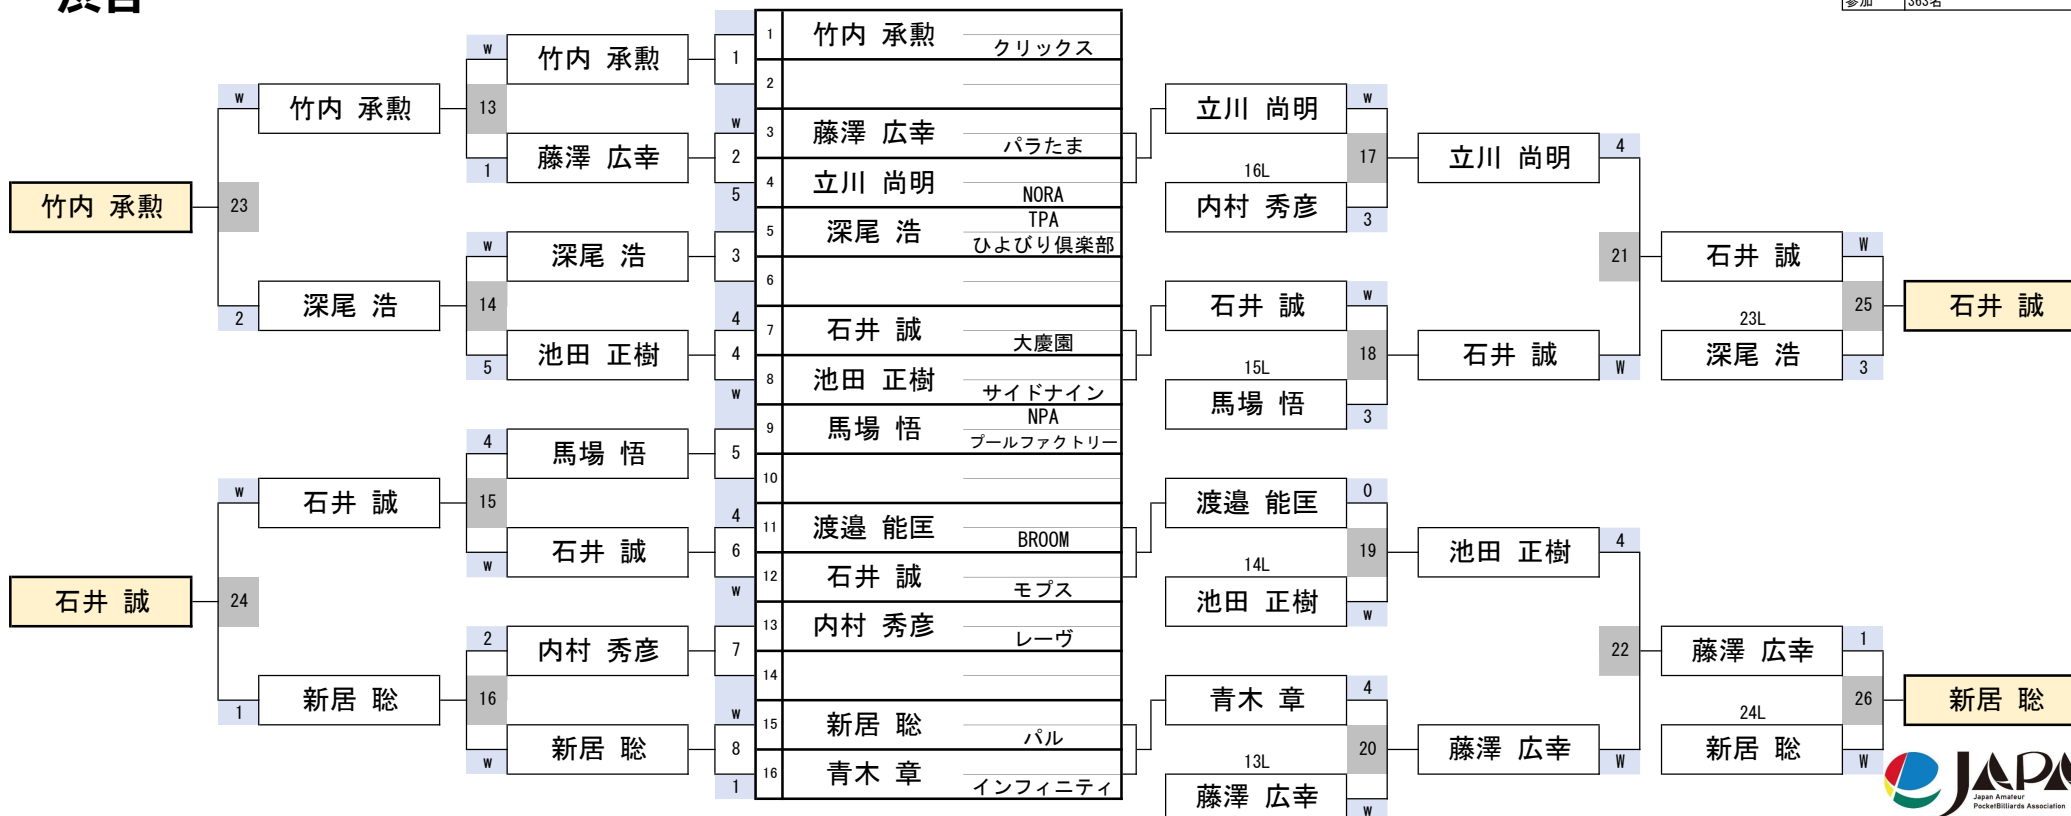

17組

開催日	令和7年1月19日
会場	ビリヤード CUE 渋谷
参加	363名

第33期 球聖戦 関東D級戦

渋谷

18組

開催日	令和7年1月19日
会場	ビリヤード CUE 渋谷
参加	363名

第33期 球聖戦 関東D級戦

渋谷

19組

開催日	令和7年1月19日
会場	ビリヤード CUE 渋谷
参加	363名

第33期 球聖戦 関東D級戦

20組

開催日	令和7年1月19日
会場	ビリヤード CUE 渋谷
参加	363名

渋谷

第33期 球聖戦 関東D級戦

渋谷

21組

開催日	令和7年1月19日
会場	ビリヤード CUE 渋谷
参加	363名

第33期 球聖戦 関東D級戦

渋谷

22組

開催日	令和7年1月19日
会場	ビリヤード CUE 渋谷
参加	363名

第33期 球聖戦 関東D級戦

渋谷

23組

開催日	令和7年1月19日
会場	ビリヤード CUE 渋谷
参加	363名

第33期 球聖戦 関東D級戦

渋谷

24組

第33期 球聖戦 関東D級戦

渋谷

25組