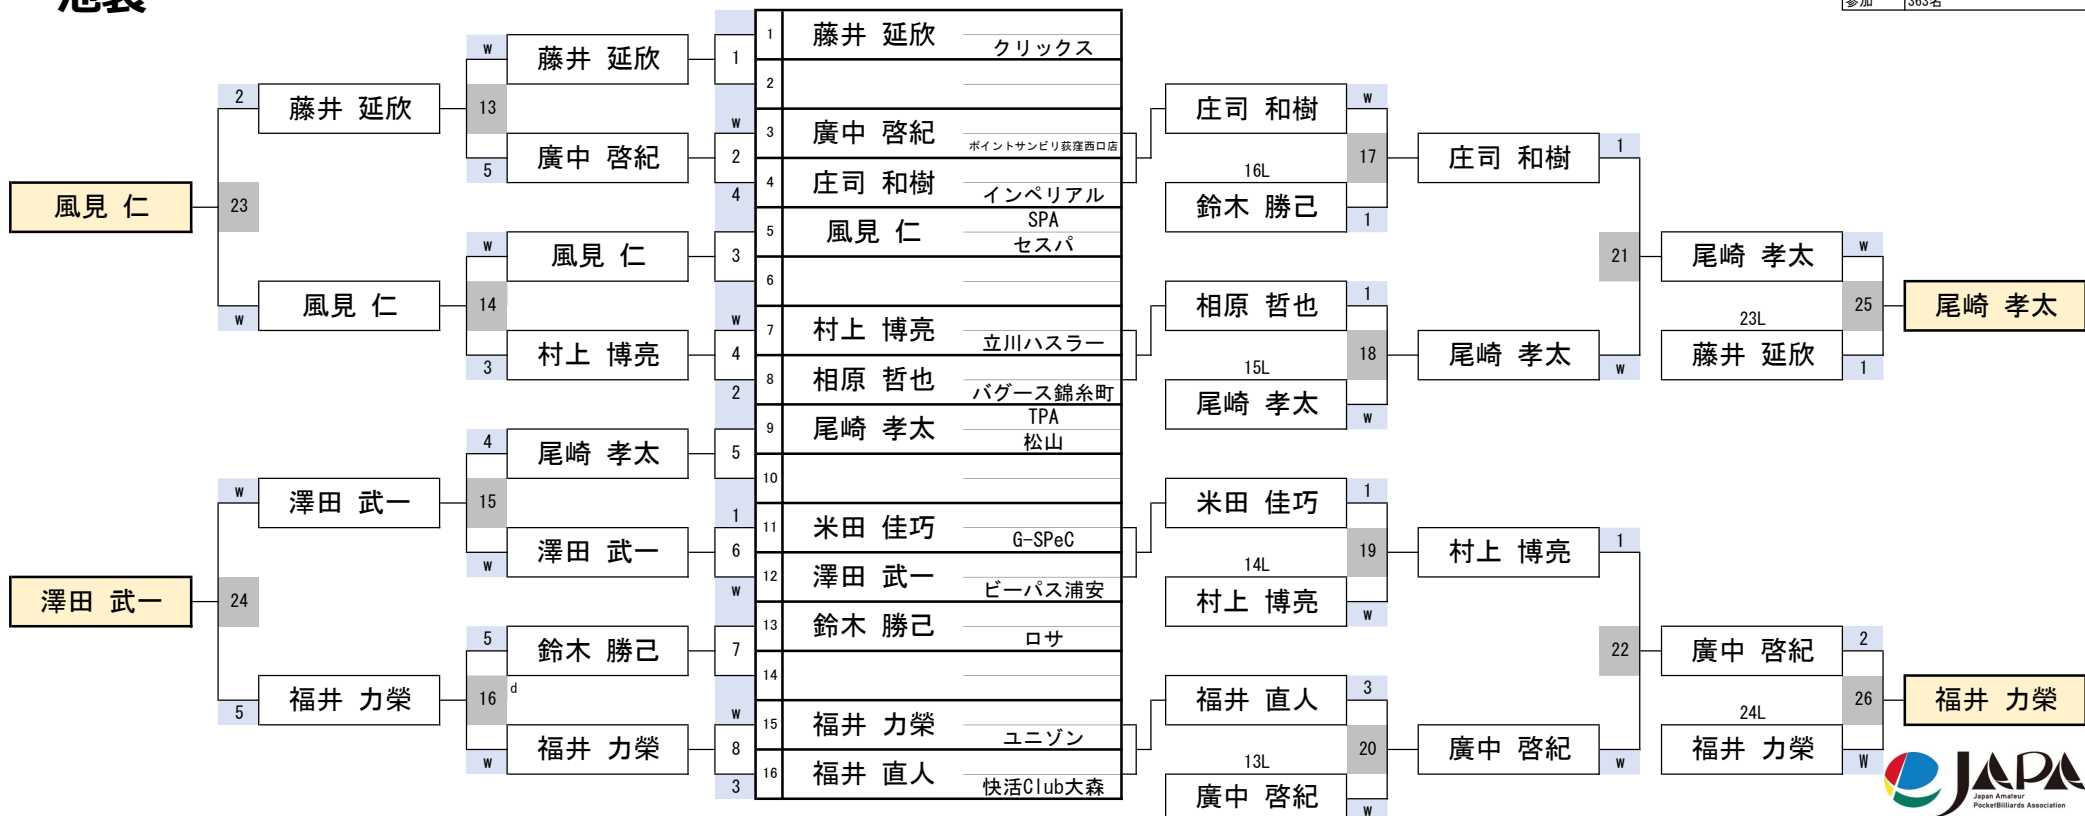

池袋

7組

開催日	令和7年1月19日
会場	BILLIARD ROSA 池袋
参加	363名

第33期 球聖戦 関東D級戦

池袋

8組

開催日	令和7年1月19日
会場	BILLIARD ROSA 池袋
参加	363名

第33期 球聖戦 関東D級戦

池袋

9組

開催日	令和7年1月19日
会場	BILLIARD ROSA 池袋
参加	363名

第33期 球聖戦 関東D級戦

池袋

10組

開催日	令和7年1月19日
会場	BILLIARD ROSA 池袋
参加	363名

第33期 球聖戦 関東D級戦

池袋

11組

開催日	令和7年1月19日
会場	BILLIARD ROSA 池袋
参加	363名

第33期 球聖戦 関東D級戦

池袋

12組

開催日	令和7年1月19日
会場	BILLIARD ROSA 池袋
参加	363名

第33期 球聖戦 関東D級戦

池袋

13組

開催日	令和7年1月19日
会場	BILLIARD ROSA 池袋
参加	363名

第33期 球聖戦 関東D級戦

池袋

14組

第33期 球聖戦 関東D級戦

池袋