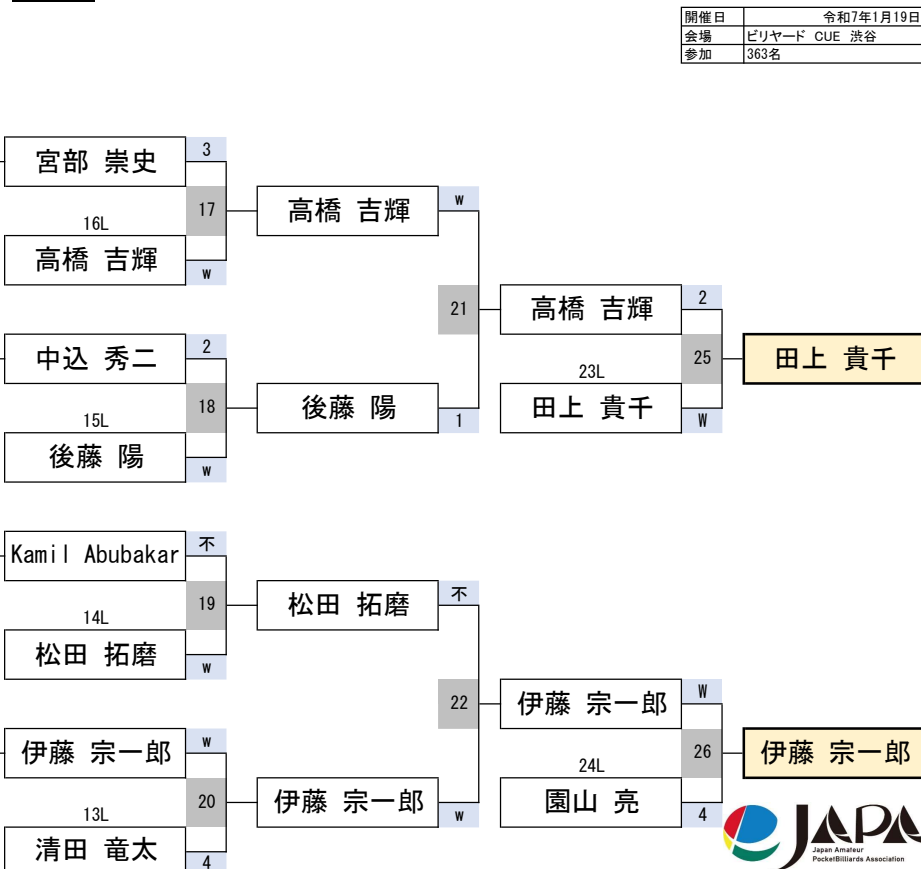

池袋

13組

開催日	令和7年1月19日
会場	BILLIARD ROSA 池袋
参加	363名

第33期 球聖戦 関東D級戦

池袋

14組

第33期 球聖戦 関東D級戦

池袋

15組

開催日	令和7年1月19日
会場	BILLIARD ROSA 池袋
参加	363名

第33期 球聖戦 関東D級戦

池袋

16組

開催日	令和7年1月19日
会場	BILLIARD ROSA 池袋
参加	363名

第33期 球聖戦 関東D級戦

渋谷

17組

開催日	令和7年1月19日
会場	ビリヤード CUE 渋谷
参加	363名

第33期 球聖戦 関東D級戦

渋谷

18組

開催日	令和7年1月19日
会場	ビリヤード CUE 渋谷
参加	363名

第33期 球聖戦 関東D級戦

渋谷

19組

開催日	令和7年1月19日
会場	ビリヤード CUE 渋谷
参加	363名

第33期 球聖戦 関東D級戦

20組

開催日	令和7年1月19日
会場	ビリヤード CUE 渋谷
参加	363名

渋谷

第33期 球聖戦 関東D級戦

渋谷