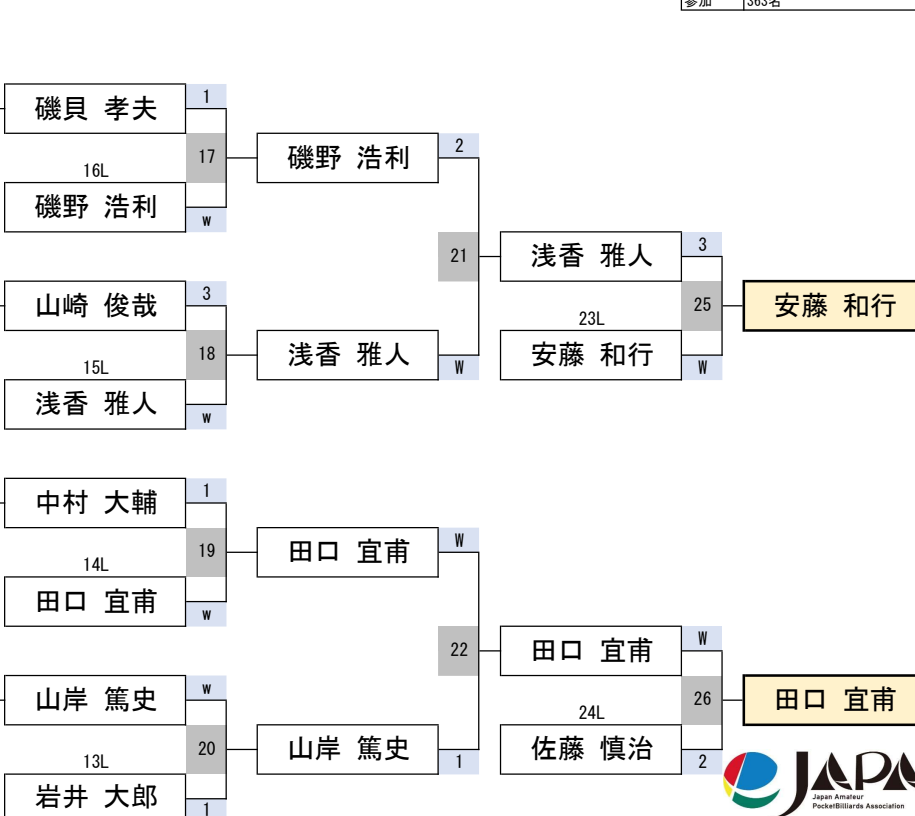

21組

開催日	令和7年1月19日
会場	ビリヤード CUE 渋谷
参加	363名

第33期 球聖戦 関東D級戦

渋谷

22組

開催日	令和7年1月19日
会場	ビリヤード CUE 渋谷
参加	363名

第33期 球聖戦 関東D級戦

渋谷

23組

開催日	令和7年1月19日
会場	ビリヤード CUE 渋谷
参加	363名

第33期 球聖戦 関東D級戦

渋谷

24組

第33期 球聖戦 関東D級戦

渋谷

25組

開催日	令和7年1月19日
会場	ビリヤード CUE 渋谷
参加	363名

第33期 球聖戦 関東D級戦

渋谷

26組

開催日	令和7年1月19日
会場	ビリヤード CUE 渋谷
参加	363名

第33期 球聖戦 関東D級戦

渋谷

27組

第33期 球聖戦 関東D級戦

渋谷

28組

開催日	令和7年1月19日
会場	ビリヤード CUE 渋谷
参加	363名

第33期 球聖戦 関東D級戦

渋谷

開催日	令和7年1月19日
会場	ビリヤード CUE 渋谷
参加	363名

第33期 球聖戦 関東D級戦