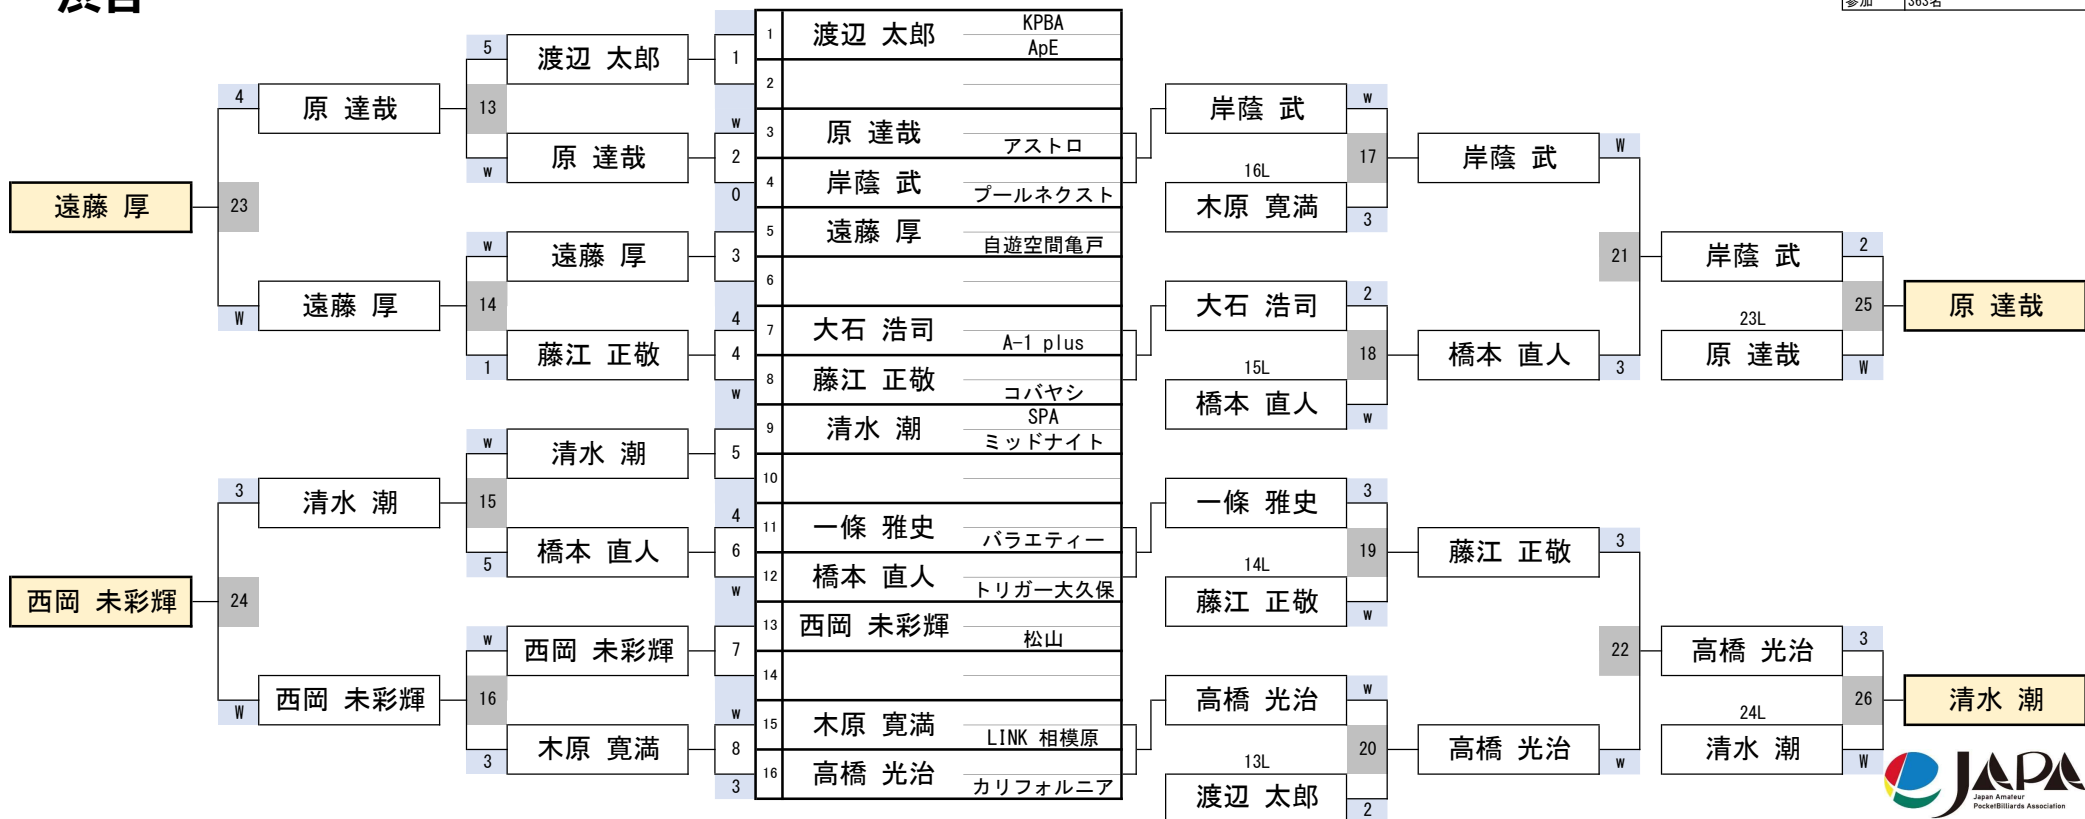

17組

開催日	令和7年1月19日
会場	ビリヤード CUE 渋谷
参加	363名

第33期 球聖戦 関東D級戦

渋谷

18組

開催日	令和7年1月19日
会場	ビリヤード CUE 渋谷
参加	363名

第33期 球聖戦 関東D級戦

渋谷

19組

開催日	令和7年1月19日
会場	ビリヤード CUE 渋谷
参加	363名

第33期 球聖戦 関東D級戦

20組

開催日	令和7年1月19日
会場	ビリヤード CUE 渋谷
参加	363名

渋谷

第33期 球聖戦 関東D級戦

渋谷

21組

開催日	令和7年1月19日
会場	ビリヤード CUE 渋谷
参加	363名

第33期 球聖戦 関東D級戦

渋谷

22組

開催日	令和7年1月19日
会場	ビリヤード CUE 渋谷
参加	363名

第33期 球聖戦 関東D級戦

渋谷

23組

開催日	令和7年1月19日
会場	ビリヤード CUE 渋谷
参加	363名

第33期 球聖戦 関東D級戦

渋谷

24組

第33期 球聖戦 関東D級戦

渋谷

25組