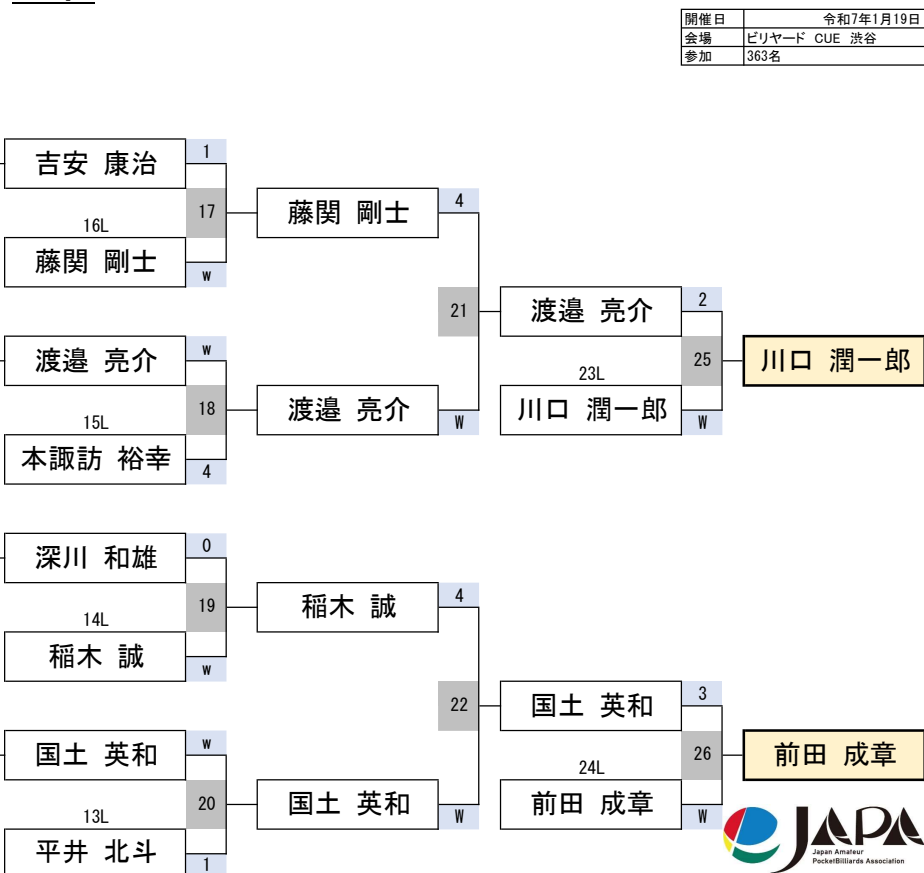

17組

開催日	令和7年1月19日
会場	ビリヤード CUE 渋谷
参加	363名

第33期 球聖戦 関東D級戦

渋谷

18組

開催日	令和7年1月19日
会場	ビリヤード CUE 渋谷
参加	363名

第33期 球聖戦 関東D級戦

渋谷

19組

開催日	令和7年1月19日
会場	ビリヤード CUE 渋谷
参加	363名

第33期 球聖戦 関東D級戦

20組

開催日	令和7年1月19日
会場	ビリヤード CUE 渋谷
参加	363名

渋谷

第33期 球聖戦 関東D級戦

渋谷

21組

開催日	令和7年1月19日
会場	ビリヤード CUE 渋谷
参加	363名

第33期 球聖戦 関東D級戦

渋谷

22組

開催日	令和7年1月19日
会場	ビリヤード CUE 渋谷
参加	363名

第33期 球聖戦 関東D級戦

渋谷

23組

開催日	令和7年1月19日
会場	ビリヤード CUE 渋谷
参加	363名

第33期 球聖戦 関東D級戦

渋谷

24組

第33期 球聖戦 関東D級戦

渋谷

25組