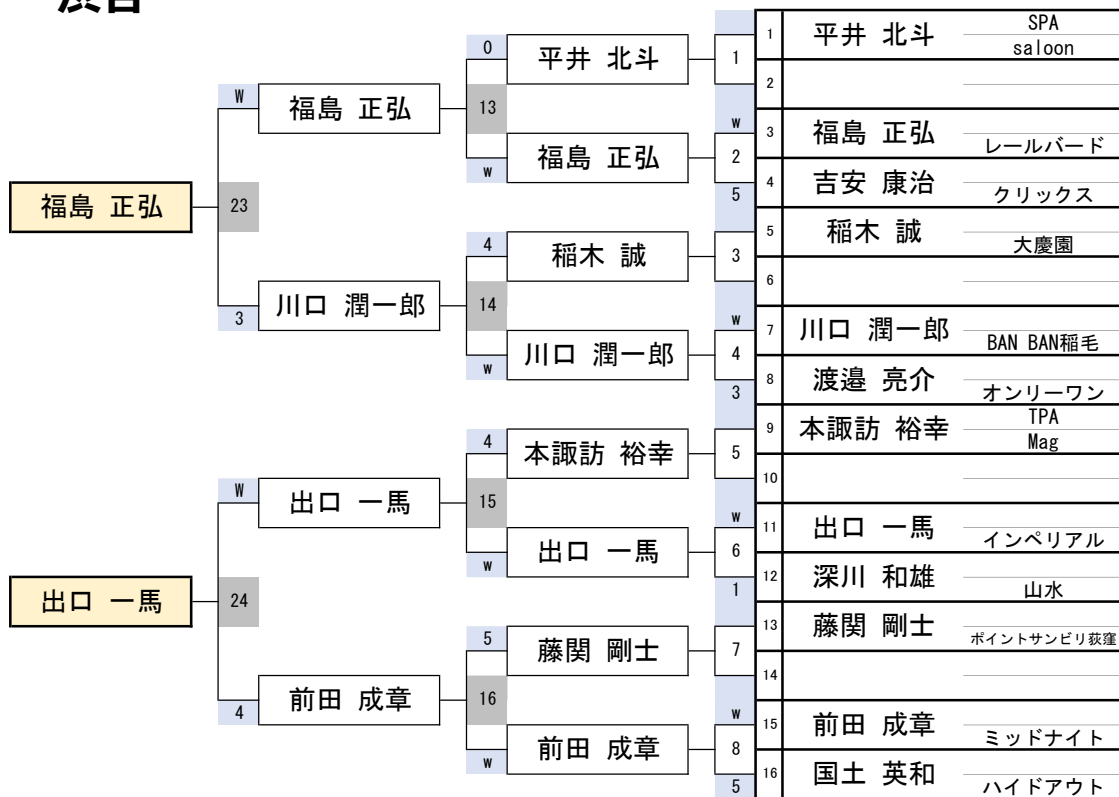

17組

開催日	令和7年1月19日
会場	ビリヤード CUE 渋谷
参加	363名

第33期 球聖戦 関東D級戦

渋谷

18組

開催日	令和7年1月19日
会場	ビリヤード CUE 渋谷
参加	363名

第33期 球聖戦 関東D級戦

渋谷

19組

開催日	令和7年1月19日
会場	ビリヤード CUE 渋谷
参加	363名

第33期 球聖戦 関東D級戦

20組

開催日	令和7年1月19日
会場	ビリヤード CUE 渋谷
参加	363名

渋谷

第33期 球聖戦 関東D級戦

渋谷

21組

開催日	令和7年1月19日
会場	ビリヤード CUE 渋谷
参加	363名

第33期 球聖戦 関東D級戦

渋谷

22組

開催日	令和7年1月19日
会場	ビリヤード CUE 渋谷
参加	363名

第33期 球聖戦 関東D級戦

渋谷

23組

開催日	令和7年1月19日
会場	ビリヤード CUE 渋谷
参加	363名

第33期 球聖戦 関東D級戦

渋谷

24組

第33期 球聖戦 関東D級戦

渋谷

25組