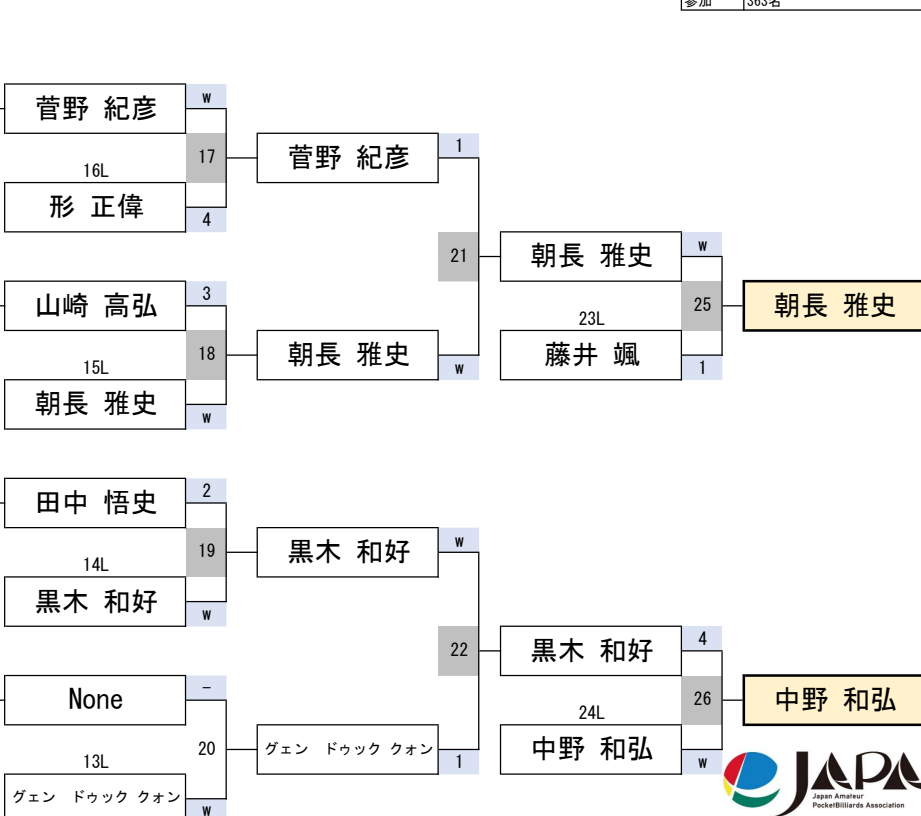

池袋

13組

開催日	令和7年1月19日
会場	BILLIARD ROSA 池袋
参加	363名

第33期 球聖戦 関東D級戦

池袋

14組

第33期 球聖戦 関東D級戦

池袋

15組

開催日	令和7年1月19日
会場	BILLIARD ROSA 池袋
参加	363名

第33期 球聖戦 関東D級戦

池袋

16組

開催日	令和7年1月19日
会場	BILLIARD ROSA 池袋
参加	363名

第33期 球聖戦 関東D級戦

渋谷

17組

開催日	令和7年1月19日
会場	ビリヤード CUE 渋谷
参加	363名

第33期 球聖戦 関東D級戦

渋谷

18組

開催日	令和7年1月19日
会場	ビリヤード CUE 渋谷
参加	363名

第33期 球聖戦 関東D級戦

渋谷