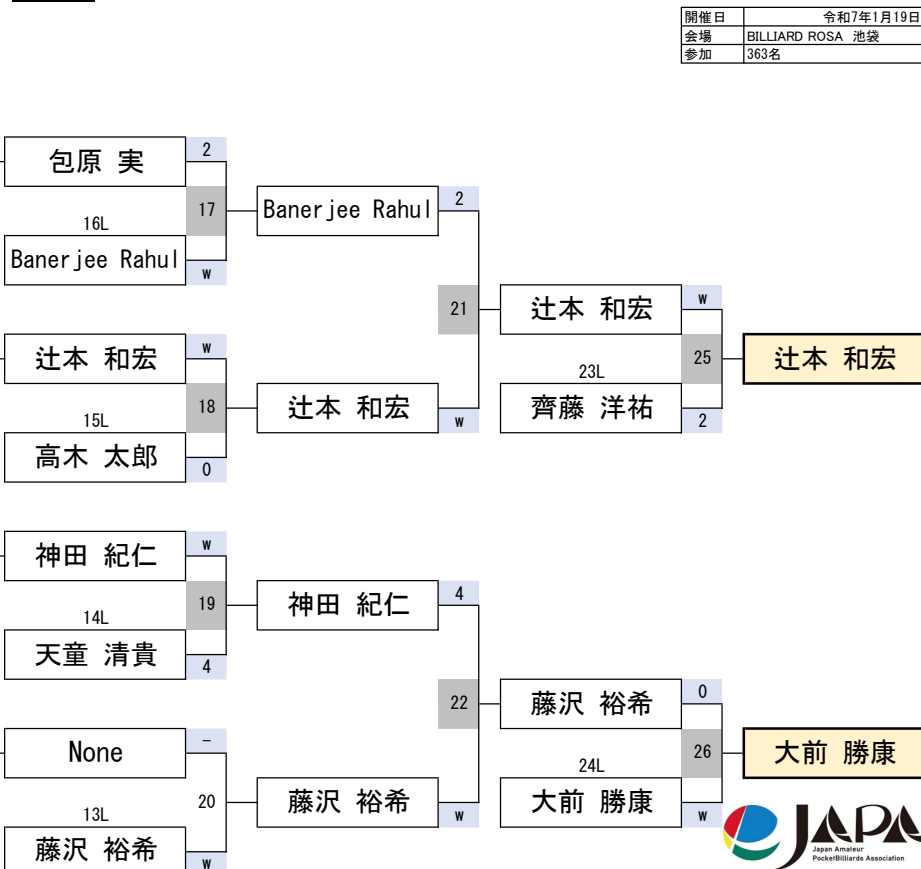

池袋

11組

開催日	令和7年1月19日
会場	BILLIARD ROSA 池袋
参加	363名

第33期 球聖戦 関東D級戦

池袋

12組

開催日	令和7年1月19日
会場	BILLIARD ROSA 池袋
参加	363名

第33期 球聖戦 関東D級戦

池袋

13組

開催日	令和7年1月19日
会場	BILLIARD ROSA 池袋
参加	363名

第33期 球聖戦 関東D級戦

池袋

14組

第33期 球聖戦 関東D級戦

池袋

15組

開催日	令和7年1月19日
会場	BILLIARD ROSA 池袋
参加	363名

第33期 球聖戦 関東D級戦

池袋

16組

開催日	令和7年1月19日
会場	BILLIARD ROSA 池袋
参加	363名

第33期 球聖戦 関東D級戦

渋谷