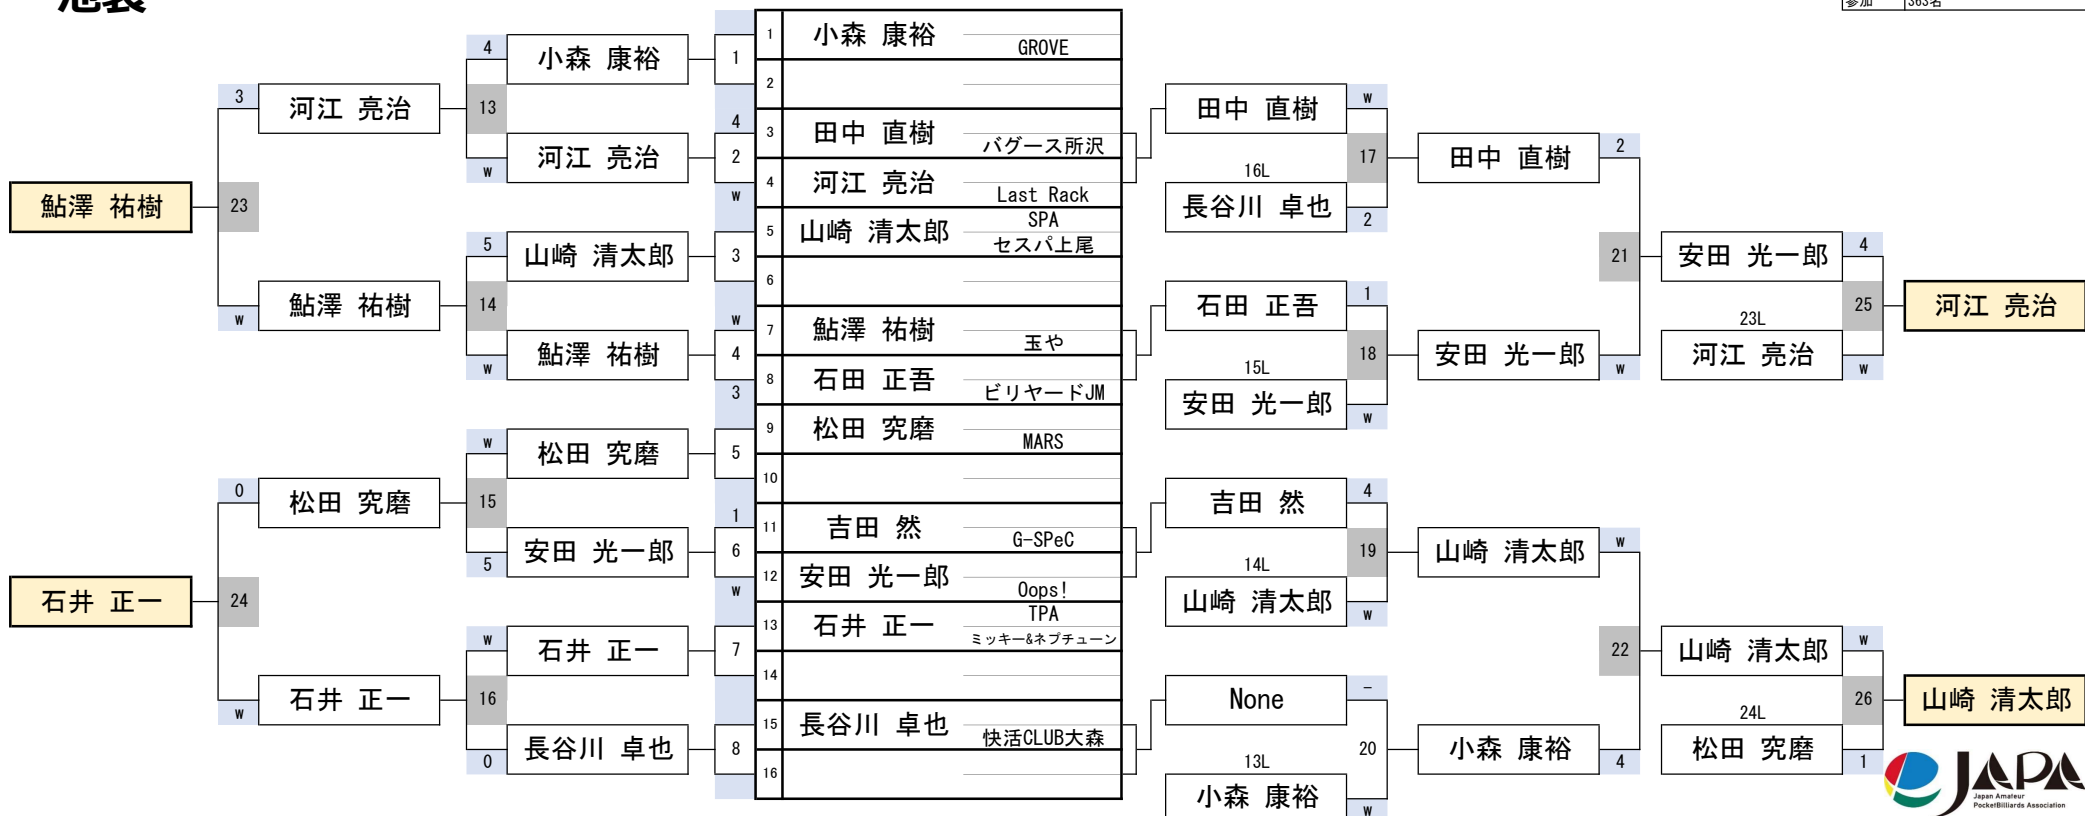

池袋

11組

開催日	令和7年1月19日
会場	BILLIARD ROSA 池袋
参加	363名

第33期 球聖戦 関東D級戦

池袋

12組

開催日	令和7年1月19日
会場	BILLIARD ROSA 池袋
参加	363名

第33期 球聖戦 関東D級戦

池袋

13組

開催日	令和7年1月19日
会場	BILLIARD ROSA 池袋
参加	363名

第33期 球聖戦 関東D級戦

池袋

14組

第33期 球聖戦 関東D級戦

池袋

15組

開催日	令和7年1月19日
会場	BILLIARD ROSA 池袋
参加	363名

第33期 球聖戦 関東D級戦

池袋

16組

開催日	令和7年1月19日
会場	BILLIARD ROSA 池袋
参加	363名

第33期 球聖戦 関東D級戦

渋谷