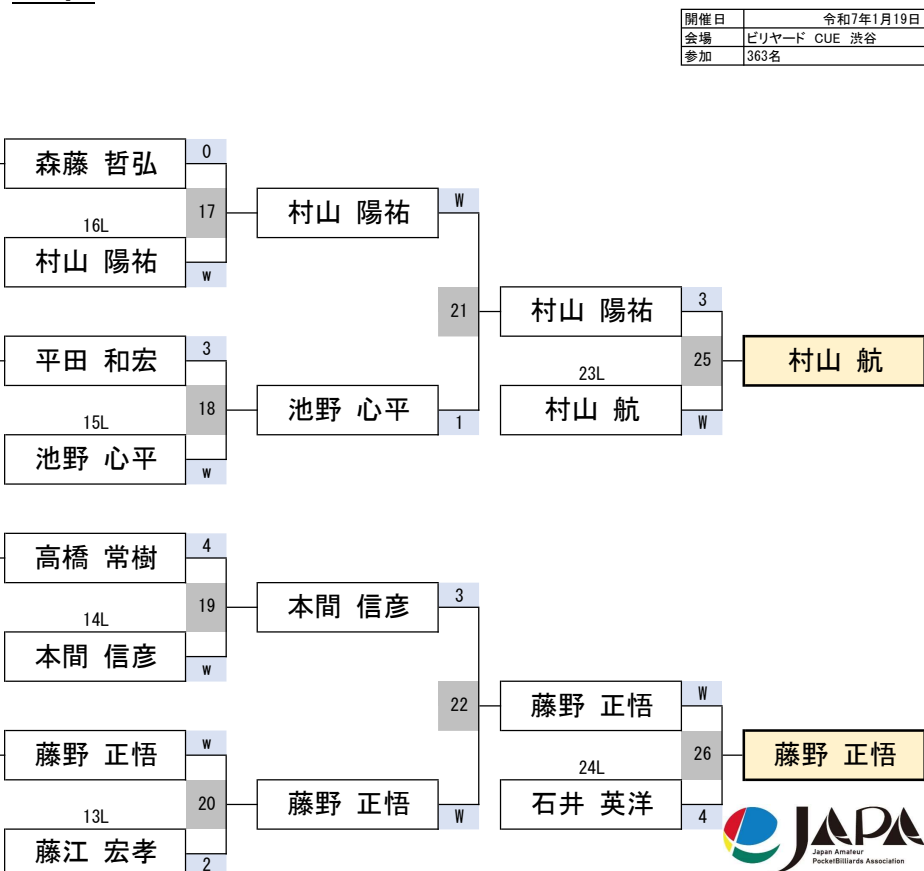

19組

開催日	令和7年1月19日
会場	ビリヤード CUE 渋谷
参加	363名

第33期 球聖戦 関東D級戦

20組

開催日	令和7年1月19日
会場	ビリヤード CUE 渋谷
参加	363名

渋谷

第33期 球聖戦 関東D級戦

渋谷

21組

開催日	令和7年1月19日
会場	ビリヤード CUE 渋谷
参加	363名

第33期 球聖戦 関東D級戦

渋谷

22組

開催日	令和7年1月19日
会場	ビリヤード CUE 渋谷
参加	363名

第33期 球聖戦 関東D級戦

渋谷

23組

開催日	令和7年1月19日
会場	ビリヤード CUE 渋谷
参加	363名

第33期 球聖戦 関東D級戦

渋谷

24組

第33期 球聖戦 関東D級戦

渋谷

25組

開催日	令和7年1月19日
会場	ビリヤード CUE 渋谷
参加	363名

第33期 球聖戦 関東D級戦

渋谷

26組

開催日	令和7年1月19日
会場	ビリヤード CUE 渋谷
参加	363名

第33期 球聖戦 関東D級戦

渋谷

27組