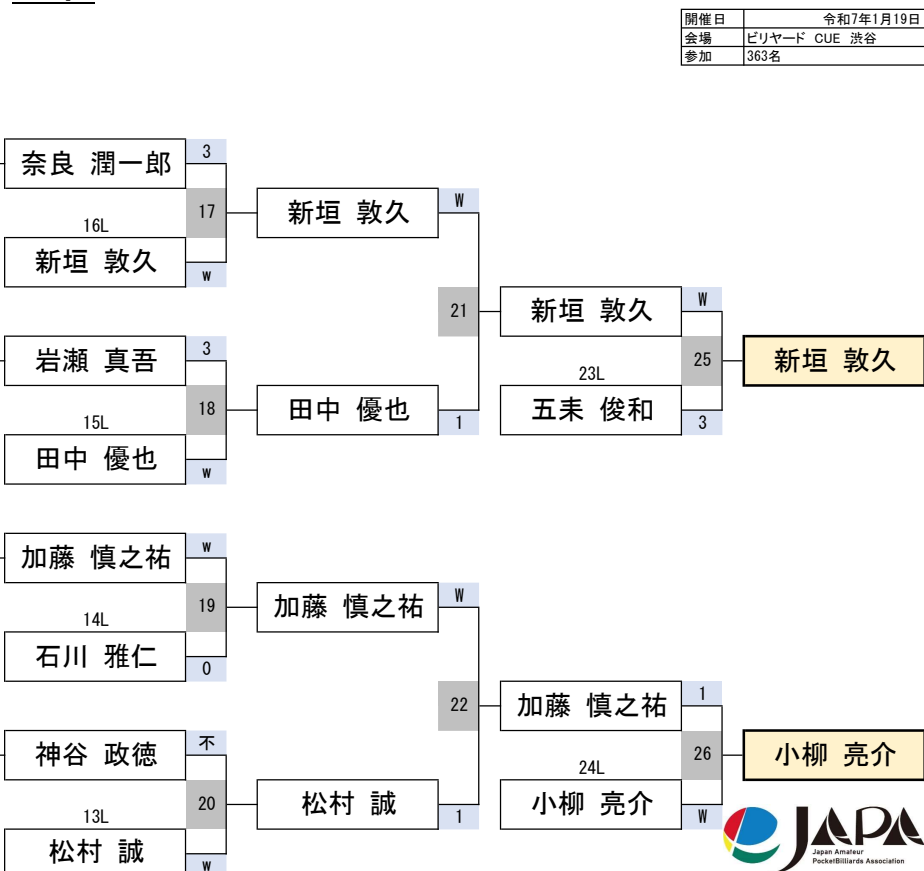

23組

開催日	令和7年1月19日
会場	ビリヤード CUE 渋谷
参加	363名

第33期 球聖戦 関東D級戦

渋谷

24組

第33期 球聖戦 関東D級戦

渋谷

25組

開催日	令和7年1月19日
会場	ビリヤード CUE 渋谷
参加	363名

第33期 球聖戦 関東D級戦

渋谷

26組

開催日	令和7年1月19日
会場	ビリヤード CUE 渋谷
参加	363名

第33期 球聖戦 関東D級戦

渋谷

27組

第33期 球聖戦 関東D級戦

渋谷

28組

開催日	令和7年1月19日
会場	ビリヤード CUE 渋谷
参加	363名

第33期 球聖戦 関東D級戦

渋谷

開催日	令和7年1月19日
会場	ビリヤード CUE 渋谷
参加	363名

第33期 球聖戦 関東D級戦

30組

開催日	令和7年1月19日
会場	ビリヤード CUE 渋谷
参加	363名

渋谷

第33期 球聖戦 関東D級戦

渋谷

31組

開催日	令和7年1月19日
会場	ビリヤード CUE 渋谷
参加	363名