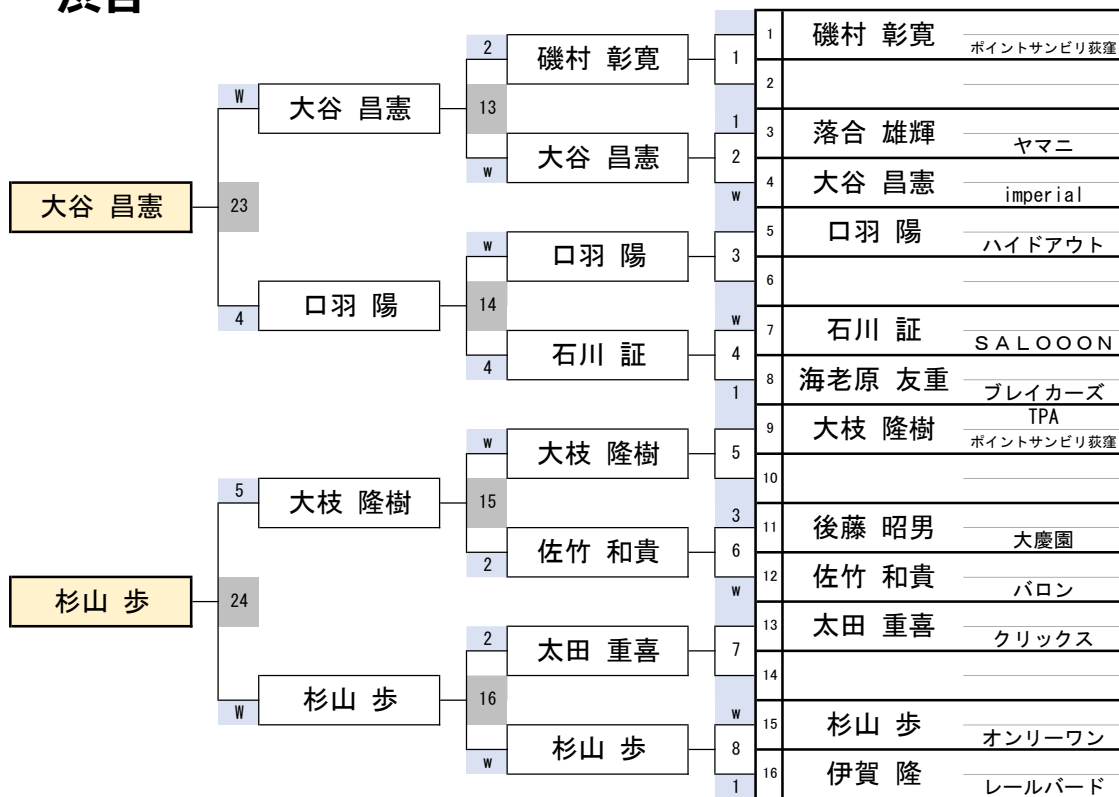

15組

開催日	令和7年1月19日
会場	BILLIARD ROSA 池袋
参加	363名

第33期 球聖戦 関東D級戦

池袋

16組

開催日	令和7年1月19日
会場	BILLIARD ROSA 池袋
参加	363名

第33期 球聖戦 関東D級戦

渋谷

17組

開催日	令和7年1月19日
会場	ビリヤード CUE 渋谷
参加	363名

第33期 球聖戦 関東D級戦

渋谷

18組

開催日	令和7年1月19日
会場	ビリヤード CUE 渋谷
参加	363名

第33期 球聖戦 関東D級戦

渋谷

19組

開催日	令和7年1月19日
会場	ビリヤード CUE 渋谷
参加	363名

第33期 球聖戦 関東D級戦

20組

開催日	令和7年1月19日
会場	ビリヤード CUE 渋谷
参加	363名

渋谷

第33期 球聖戦 関東D級戦

渋谷

21組

開催日	令和7年1月19日
会場	ビリヤード CUE 渋谷
参加	363名

第33期 球聖戦 関東D級戦

渋谷

22組

開催日	令和7年1月19日
会場	ビリヤード CUE 渋谷
参加	363名

第33期 球聖戦 関東D級戦

渋谷