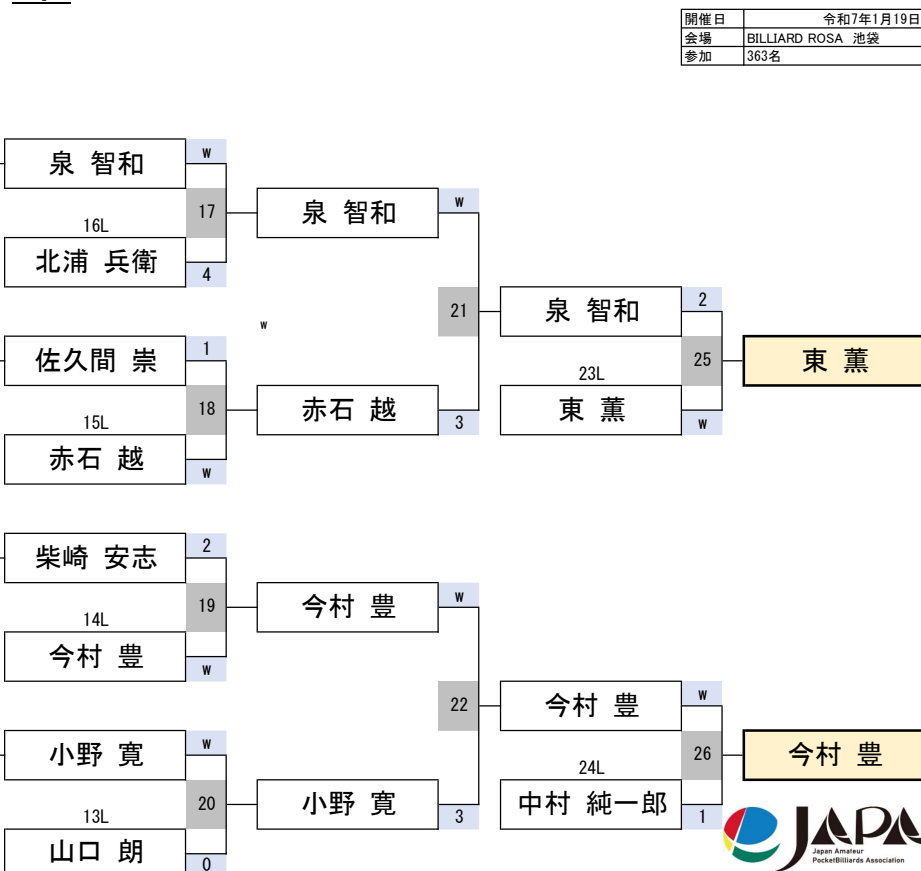

第33期 球聖戦 関東D級戦

池袋

1組

開催日	令和7年1月19日
会場	BILLIARD ROSA 池袋
参加	363名

第33期 球聖戦 関東D級戦

池袋

2組

第33期 球聖戦 関東D級戦

池袋

3組

開催日	令和7年1月19日
会場	BILLIARD ROSA 池袋
参加	363名

第33期 球聖戦 関東D級戦

池袋

4組

開催日	令和7年1月19日
会場	BILLIARD ROSA 池袋
参加	363名

第33期 球聖戦 関東D級戦

池袋

5組

開催日	令和7年1月19日
会場	BILLIARD ROSA 池袋
参加	363名

第33期 球聖戦 関東D級戦

池袋

6組

開催日	令和7年1月19日
会場	BILLIARD ROSA 池袋
参加	363名

第33期 球聖戦 関東D級戦