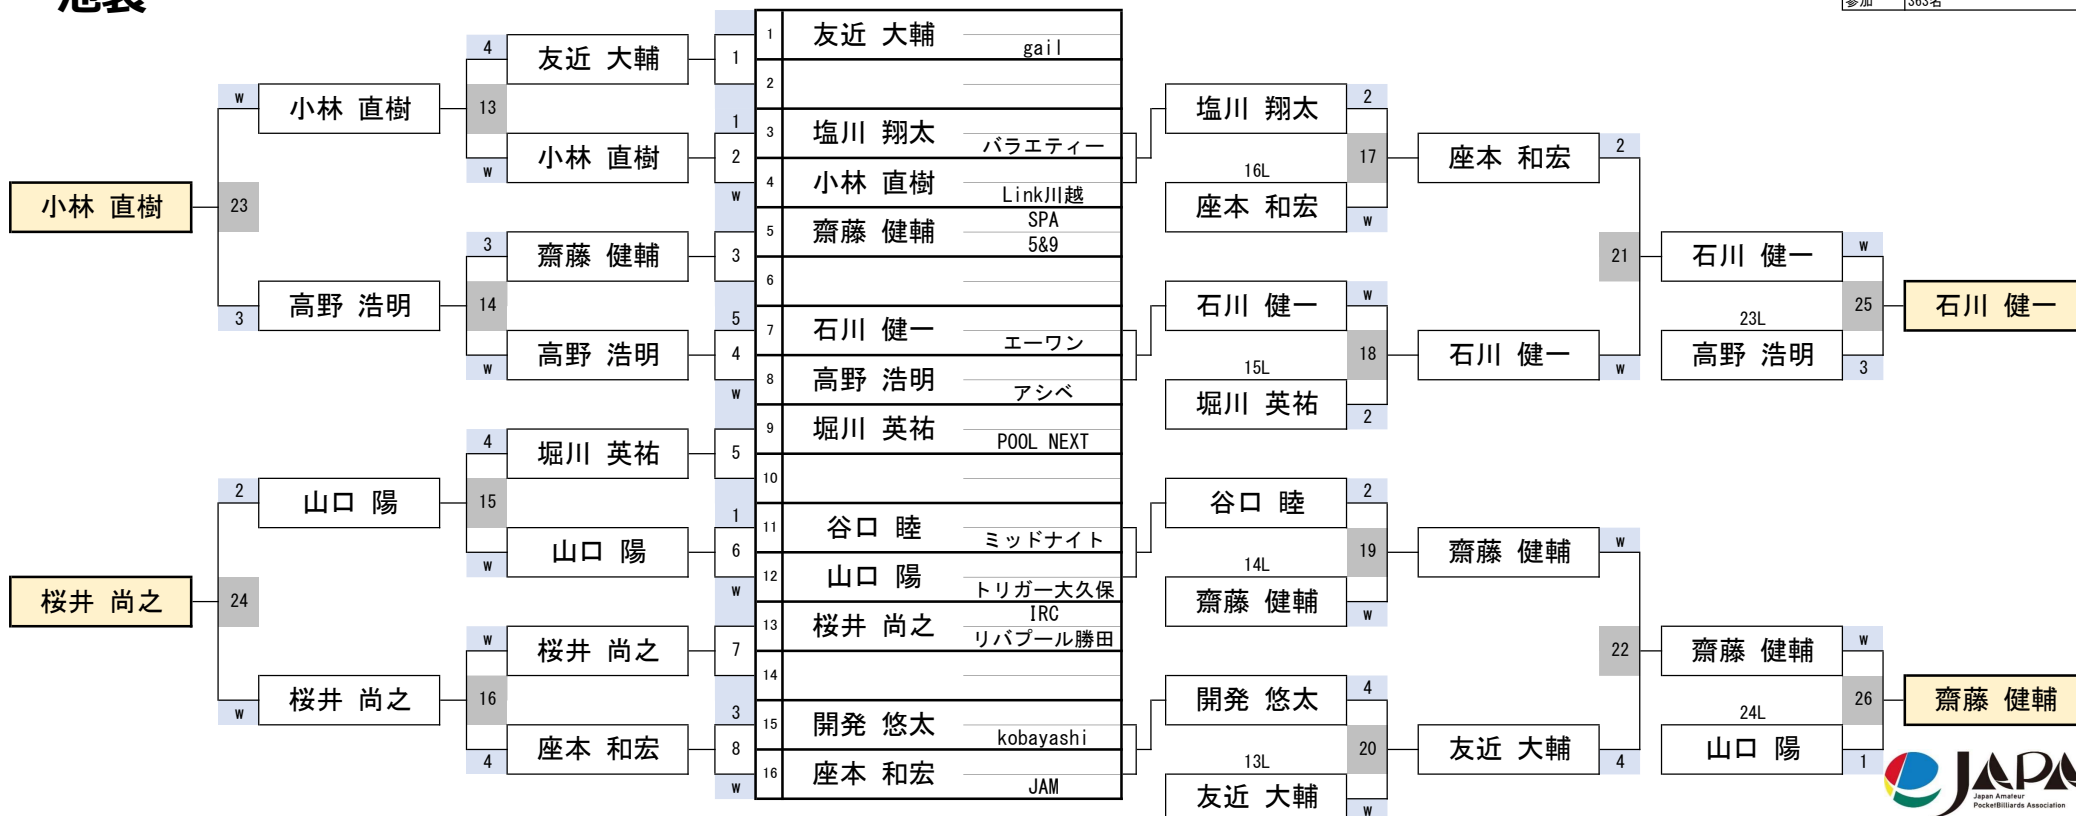

池袋

5組

開催日	令和7年1月19日
会場	BILLIARD ROSA 池袋
参加	363名

第33期 球聖戦 関東D級戦

池袋

6組

開催日	令和7年1月19日
会場	BILLIARD ROSA 池袋
参加	363名

第33期 球聖戦 関東D級戦

池袋

7組

開催日	令和7年1月19日
会場	BILLIARD ROSA 池袋
参加	363名

第33期 球聖戦 関東D級戦

池袋

8組

開催日	令和7年1月19日
会場	BILLIARD ROSA 池袋
参加	363名

第33期 球聖戦 関東D級戦

池袋

9組

開催日	令和7年1月19日
会場	BILLIARD ROSA 池袋
参加	363名

第33期 球聖戦 関東D級戦

池袋

10組

開催日	令和7年1月19日
会場	BILLIARD ROSA 池袋
参加	363名

第33期 球聖戦 関東D級戦

池袋

11組

開催日	令和7年1月19日
会場	BILLIARD ROSA 池袋
参加	363名

第33期 球聖戦 関東D級戦

池袋

12組

開催日	令和7年1月19日
会場	BILLIARD ROSA 池袋
参加	363名

第33期 球聖戦 関東D級戦