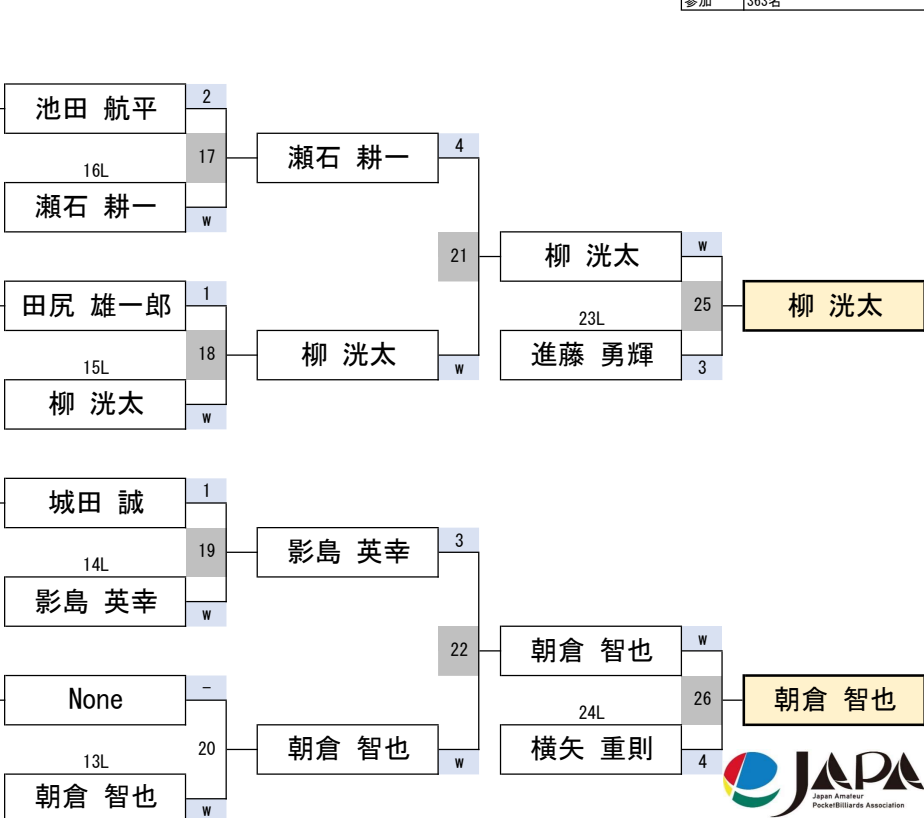

池袋

11組

開催日	令和7年1月19日
会場	BILLIARD ROSA 池袋
参加	363名

第33期 球聖戦 関東D級戦

池袋

12組

開催日	令和7年1月19日
会場	BILLIARD ROSA 池袋
参加	363名

第33期 球聖戦 関東D級戦

池袋

13組

開催日	令和7年1月19日
会場	BILLIARD ROSA 池袋
参加	363名

第33期 球聖戦 関東D級戦

池袋

14組

第33期 球聖戦 関東D級戦

池袋

15組

開催日	令和7年1月19日
会場	BILLIARD ROSA 池袋
参加	363名

第33期 球聖戦 関東D級戦

池袋

16組

開催日	令和7年1月19日
会場	BILLIARD ROSA 池袋
参加	363名

第33期 球聖戦 関東D級戦

渋谷

17組

開催日	令和7年1月19日
会場	ビリヤード CUE 渋谷
参加	363名

第33期 球聖戦 関東D級戦

渋谷

18組

開催日	令和7年1月19日
会場	ビリヤード CUE 渋谷
参加	363名

第33期 球聖戦 関東D級戦

渋谷