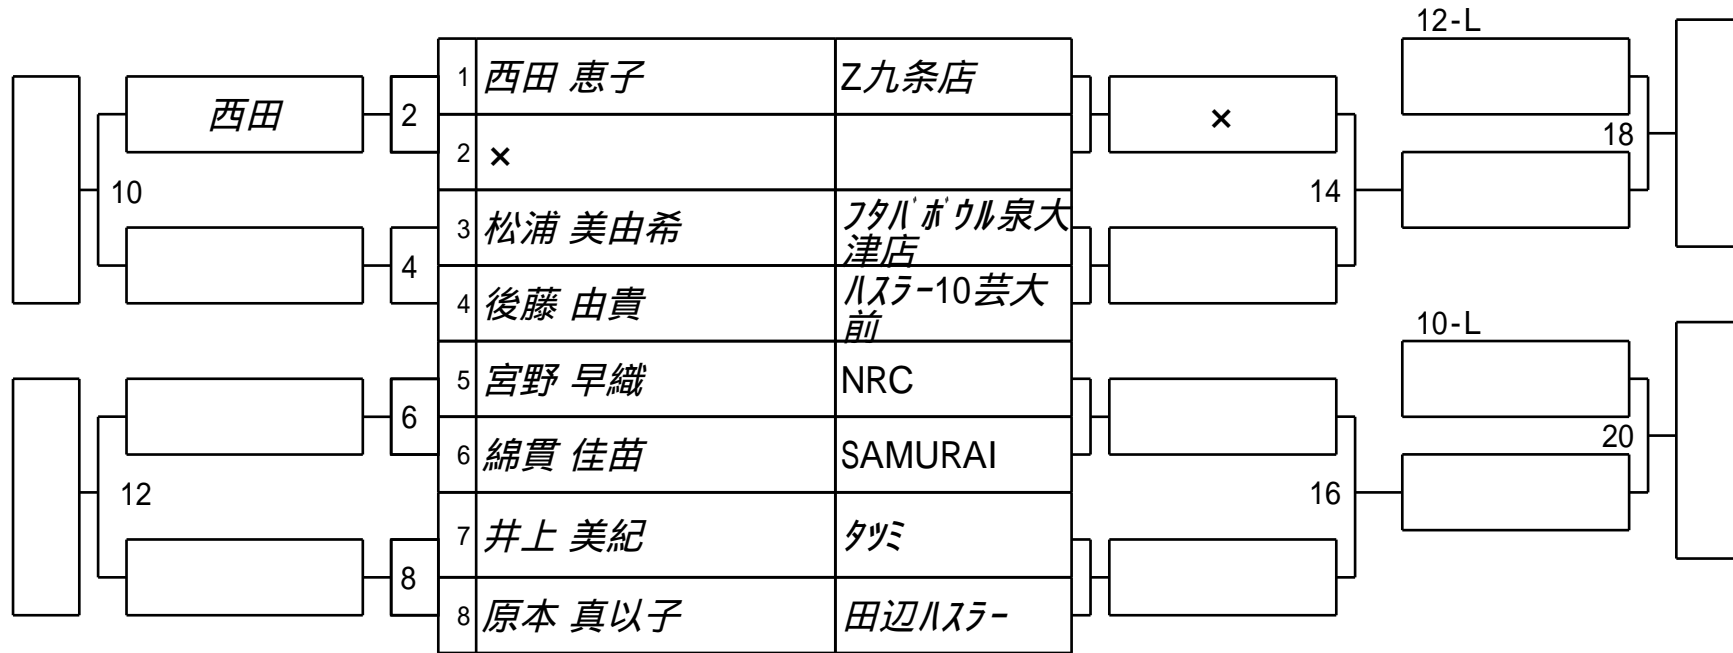

第16期女流球聖戦 関西C級戦
1組

試合会場 フタバボウル泉大津店
試合日付 2025.2.2

Winners BRACKET

Losers BRACKET

第16期女流球聖戦 関西C級戦
2組

試合会場 フタバボウル泉大津店
試合日付 2025.2.2

Winners BRACKET

Losers BRACKET