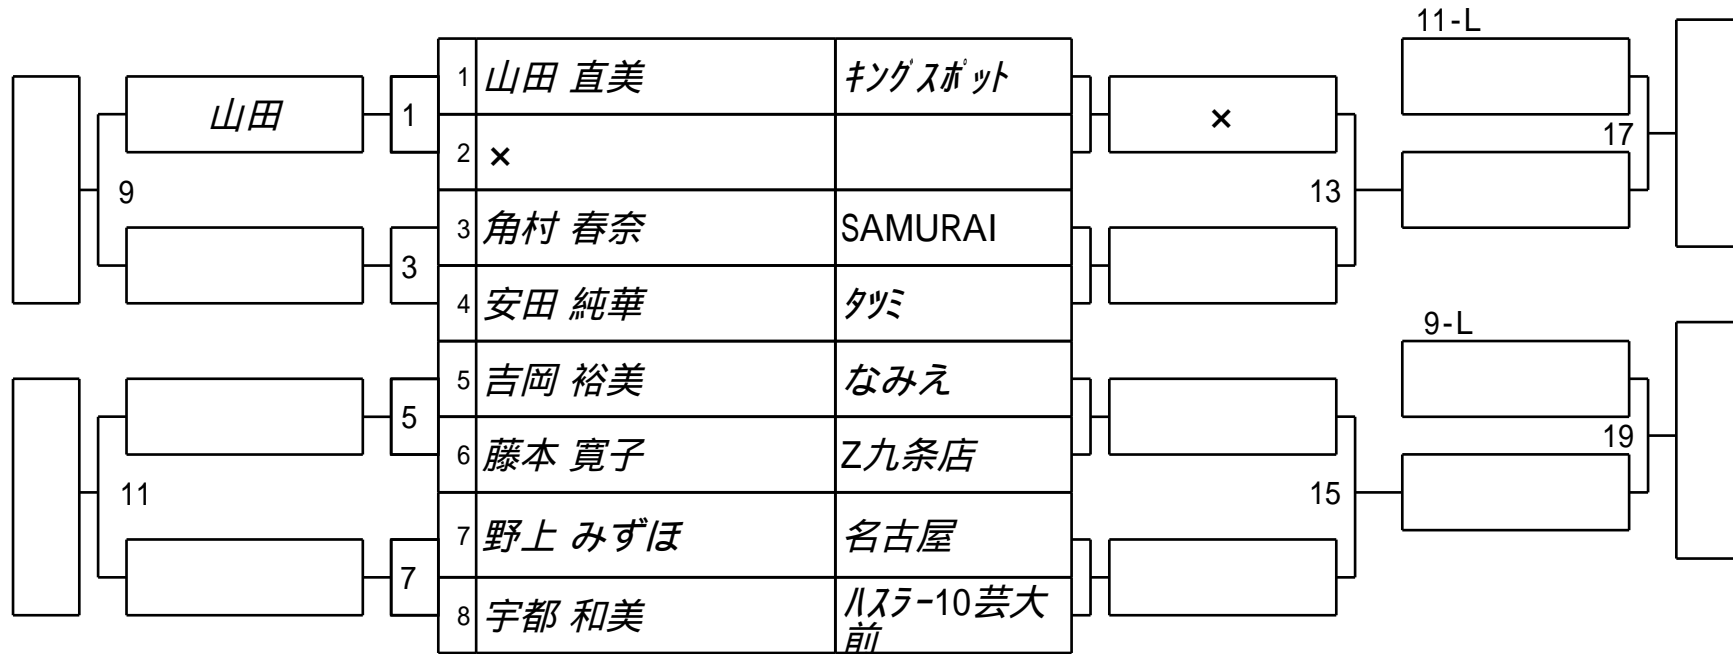

第16期女流球聖戦 関西C級戦
1組

試合会場 フタバボウル泉大津店
試合日付 2025.2.2

Winners BRACKET

Losers BRACKET

第16期女流球聖戦 関西C級戦
2組

試合会場 フタバボウル泉大津店
試合日付 2025.2.2

Winners BRACKET

Losers BRACKET