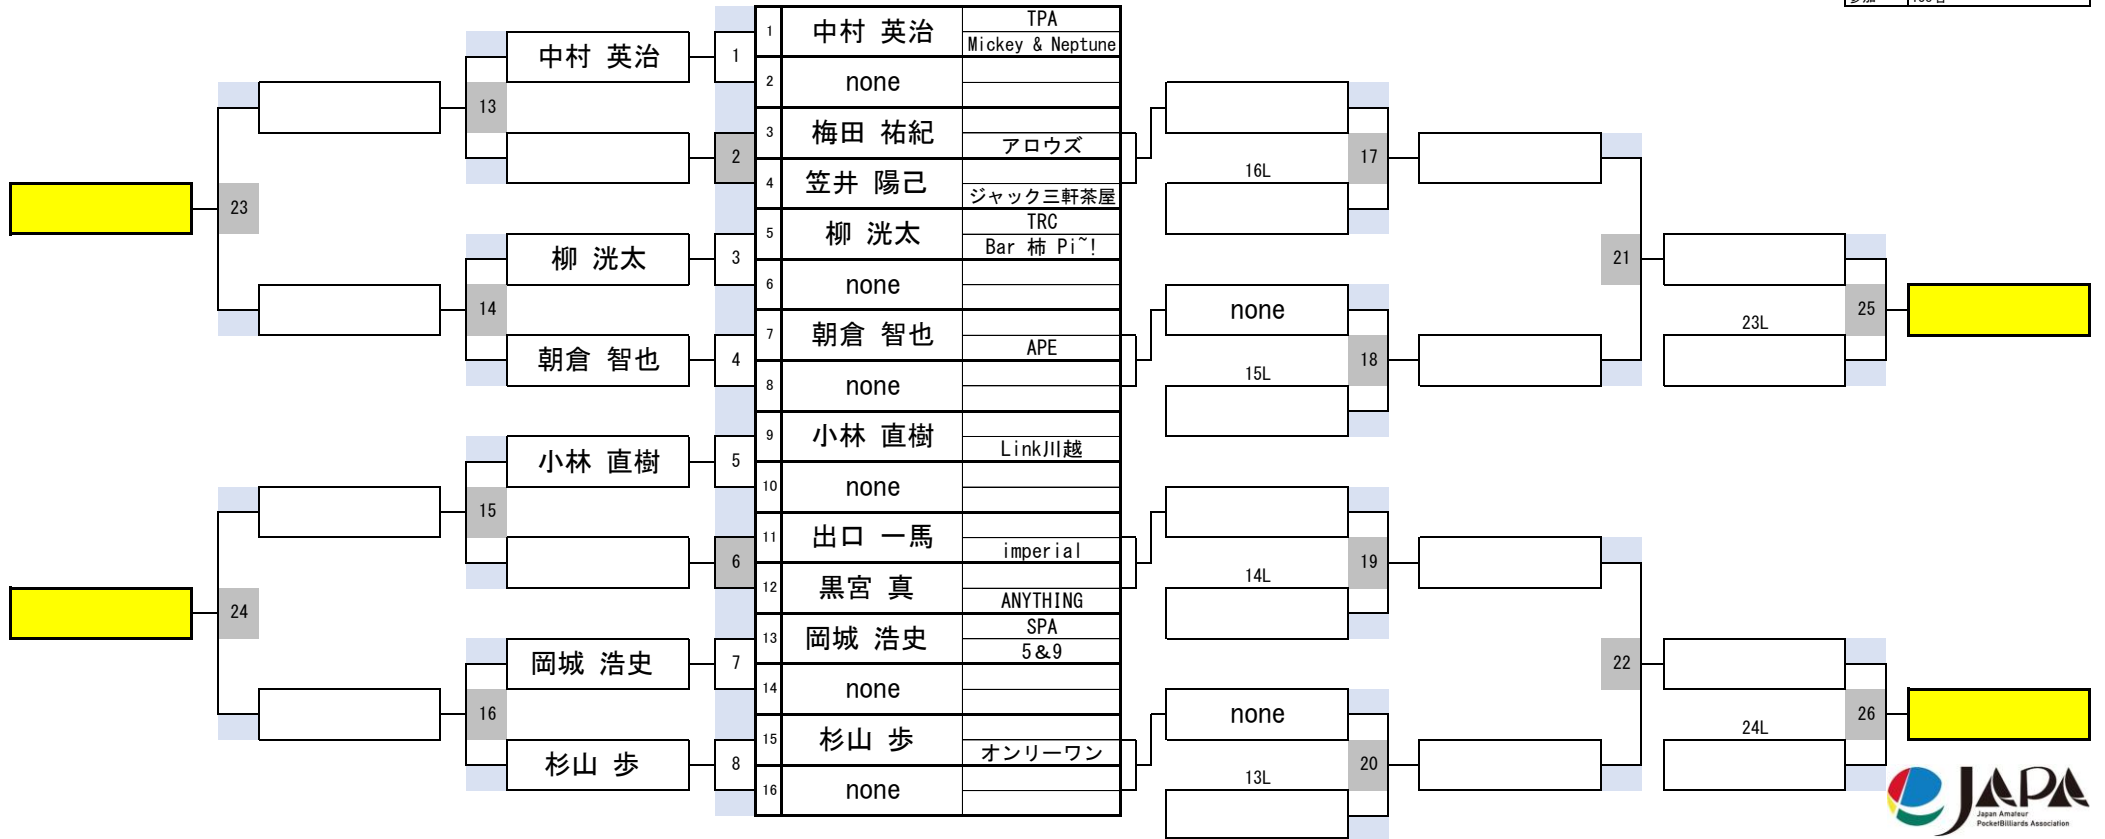

第33期 球聖戦 関東C級戦

5組

開催日	令和7年2月2日
会場	ビリヤード GUE 渋谷
参加	138名