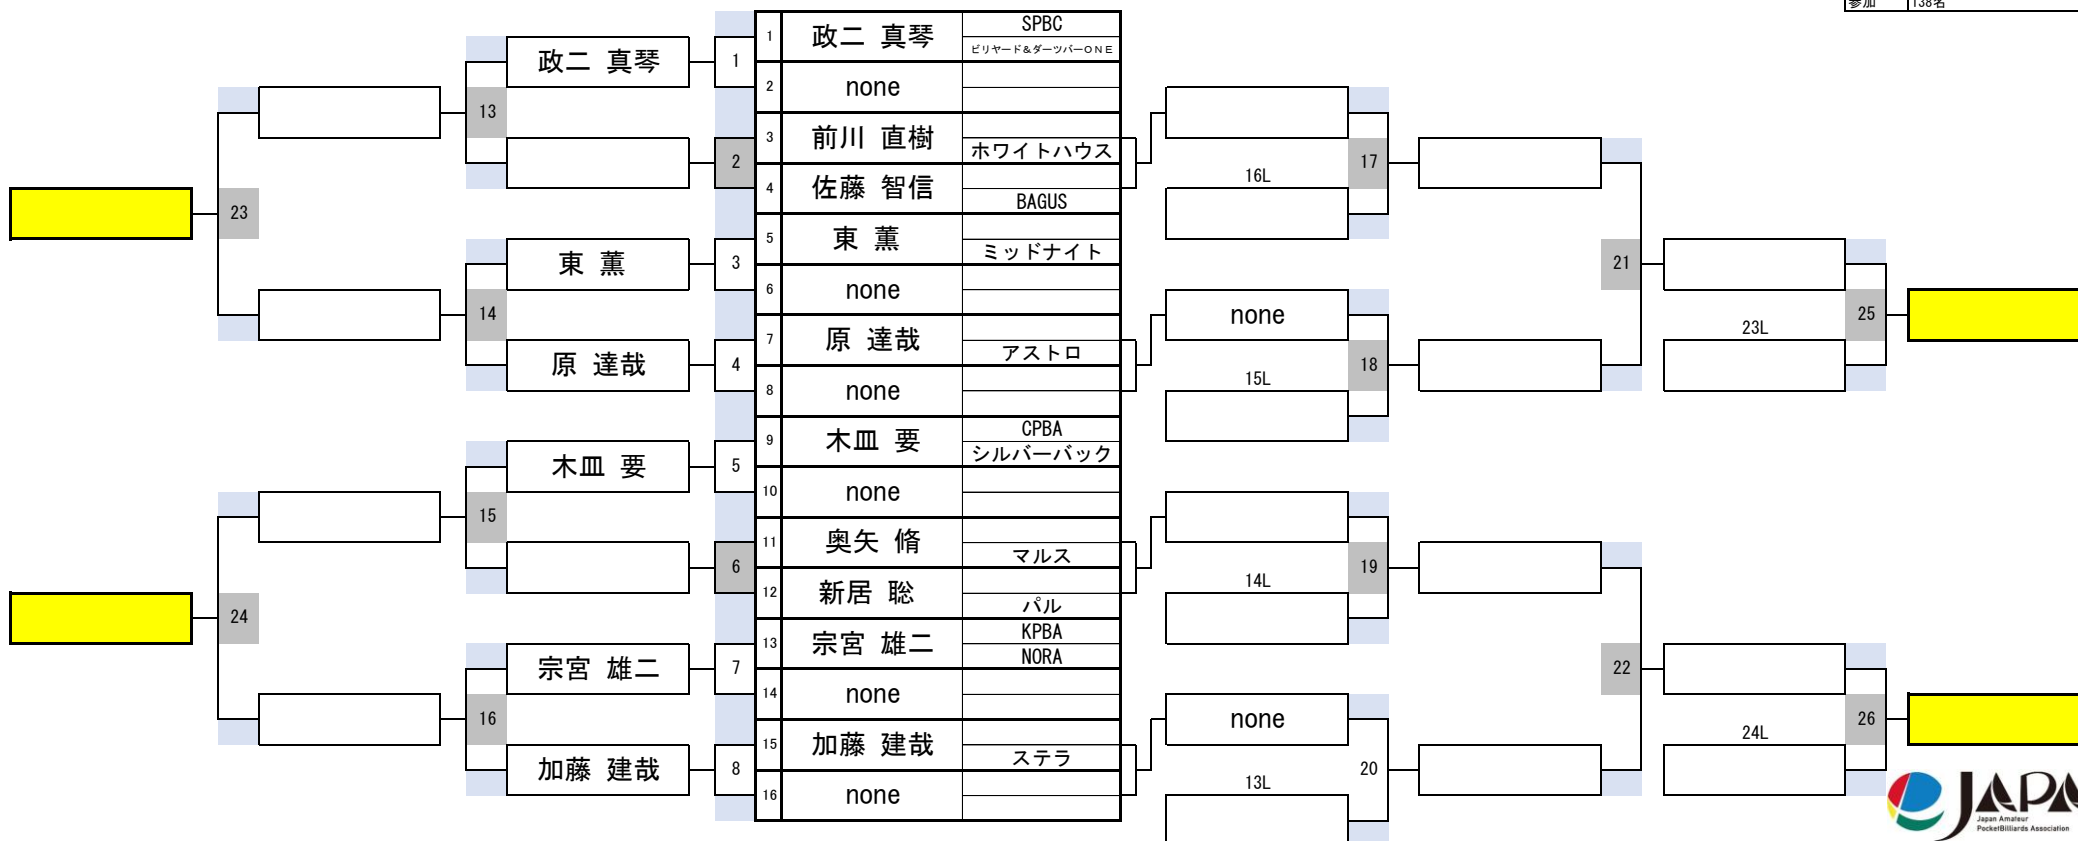

第33期 球聖戦 関東C級戦

12組

開催日	令和7年2月2日
会場	ビリヤード GUE 渋谷
参加	138名