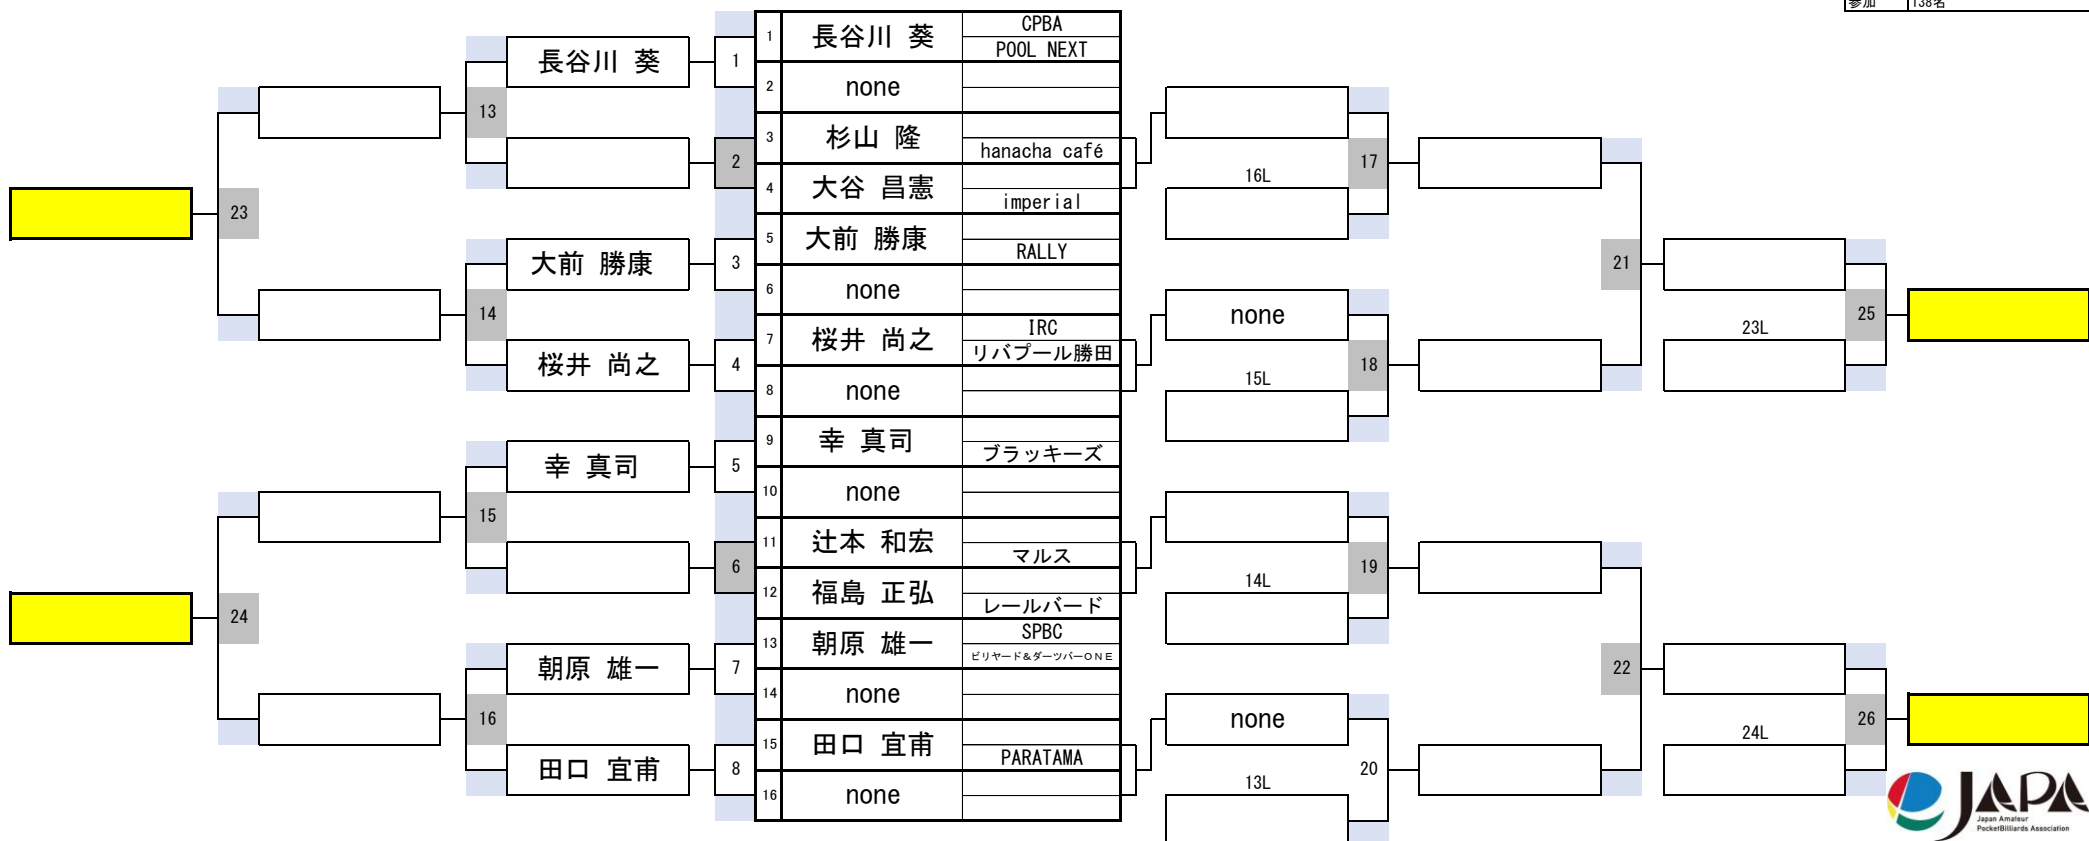

第33期 球聖戦 関東C級戦

9組

開催日	令和7年2月2日
会場	ビリヤード GUE 渋谷
参加	138名