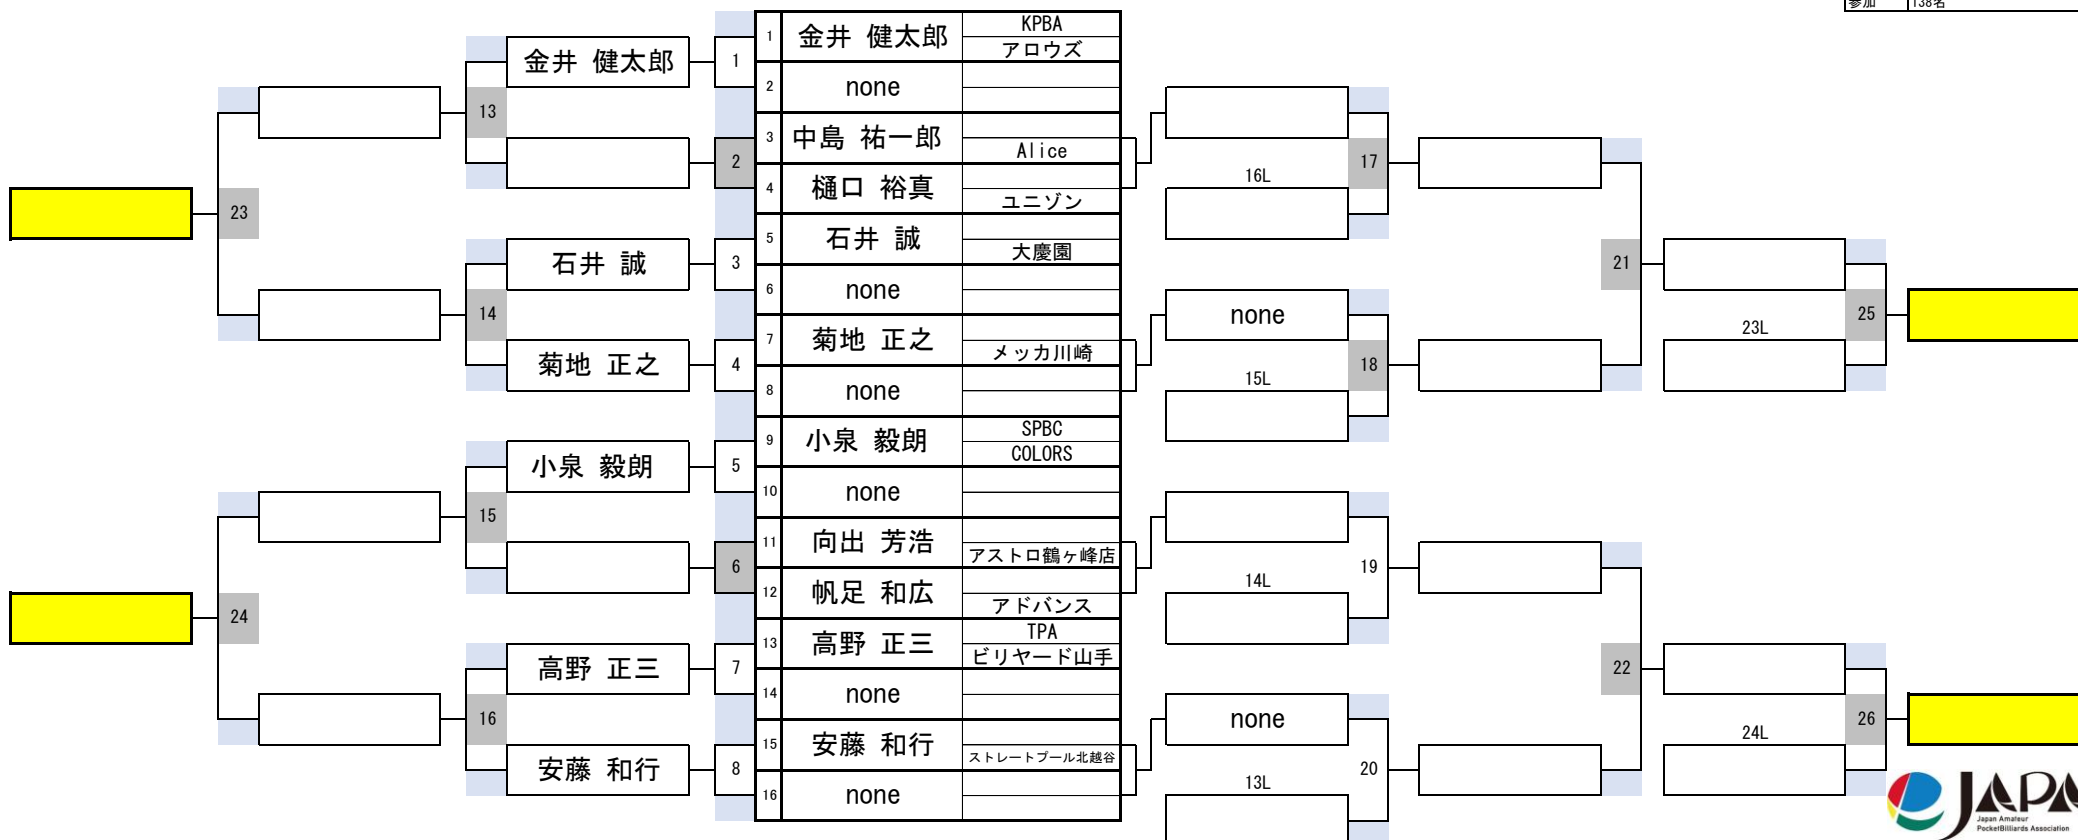

第33期 球聖戦 関東C級戦

10組

開催日	令和7年2月2日
会場	ビリヤード GUE 渋谷
参加	138名