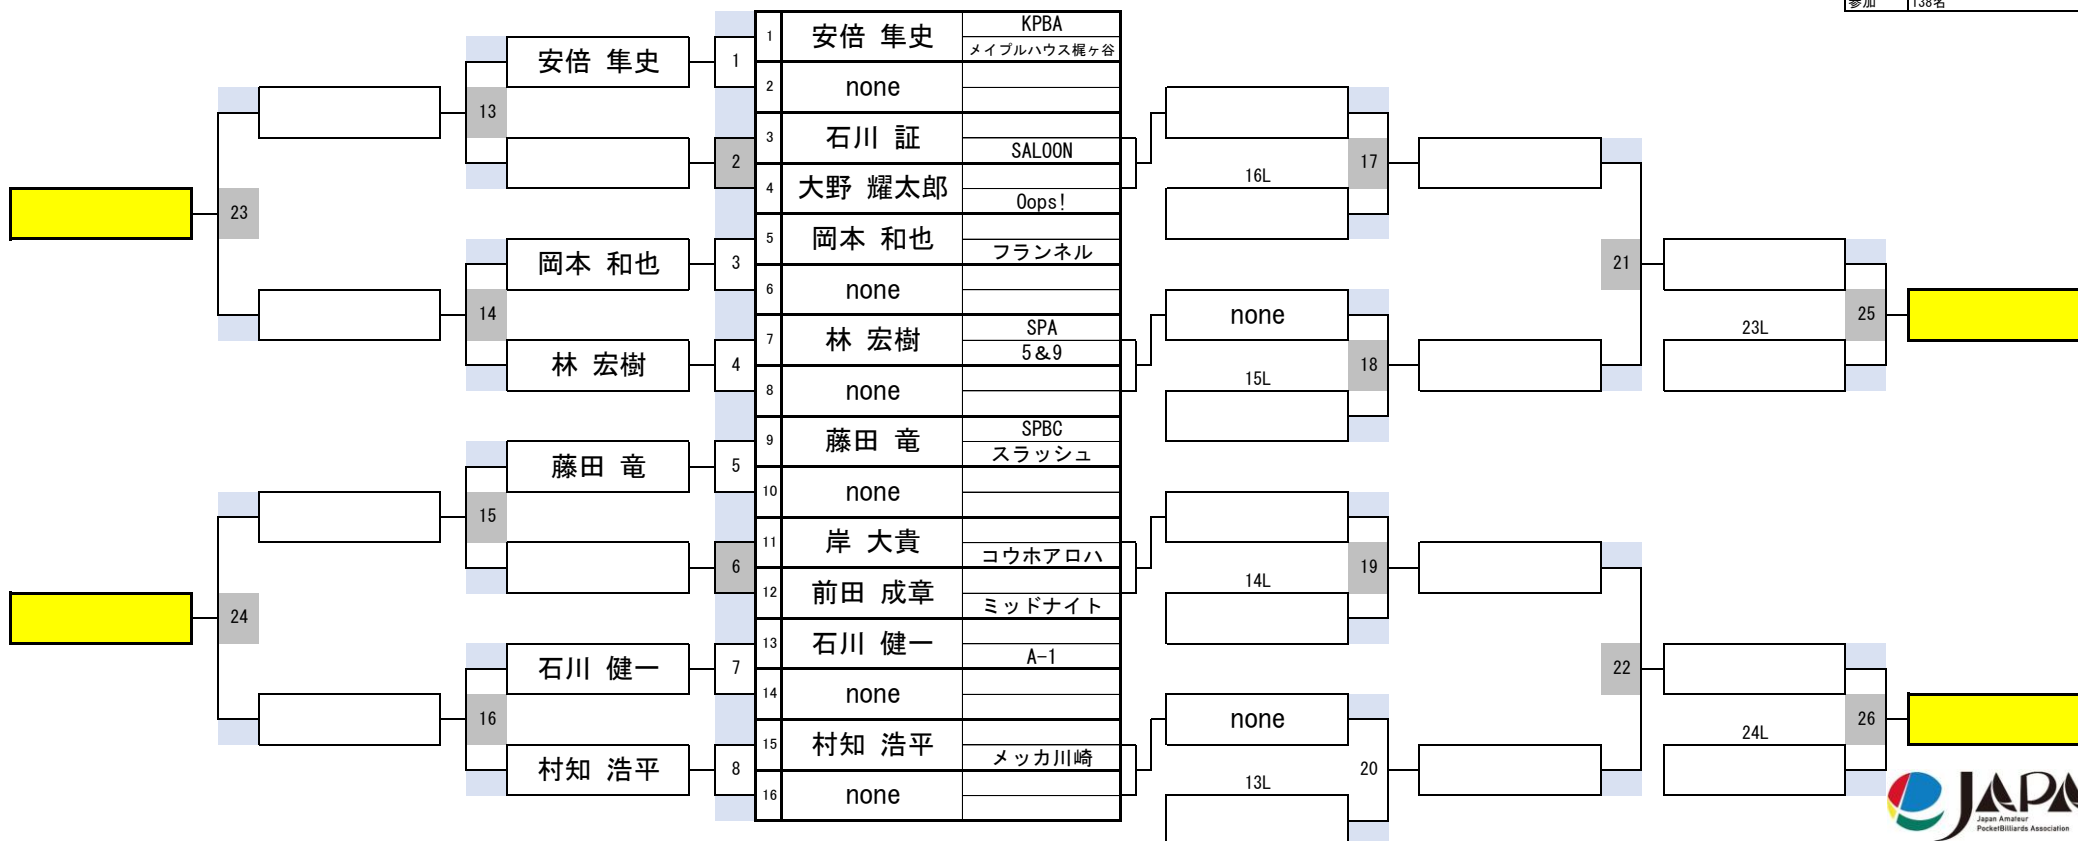

第33期 球聖戦 関東C級戦

13組

開催日	令和7年2月2日
会場	ビリヤード GUE 渋谷
参加	138名