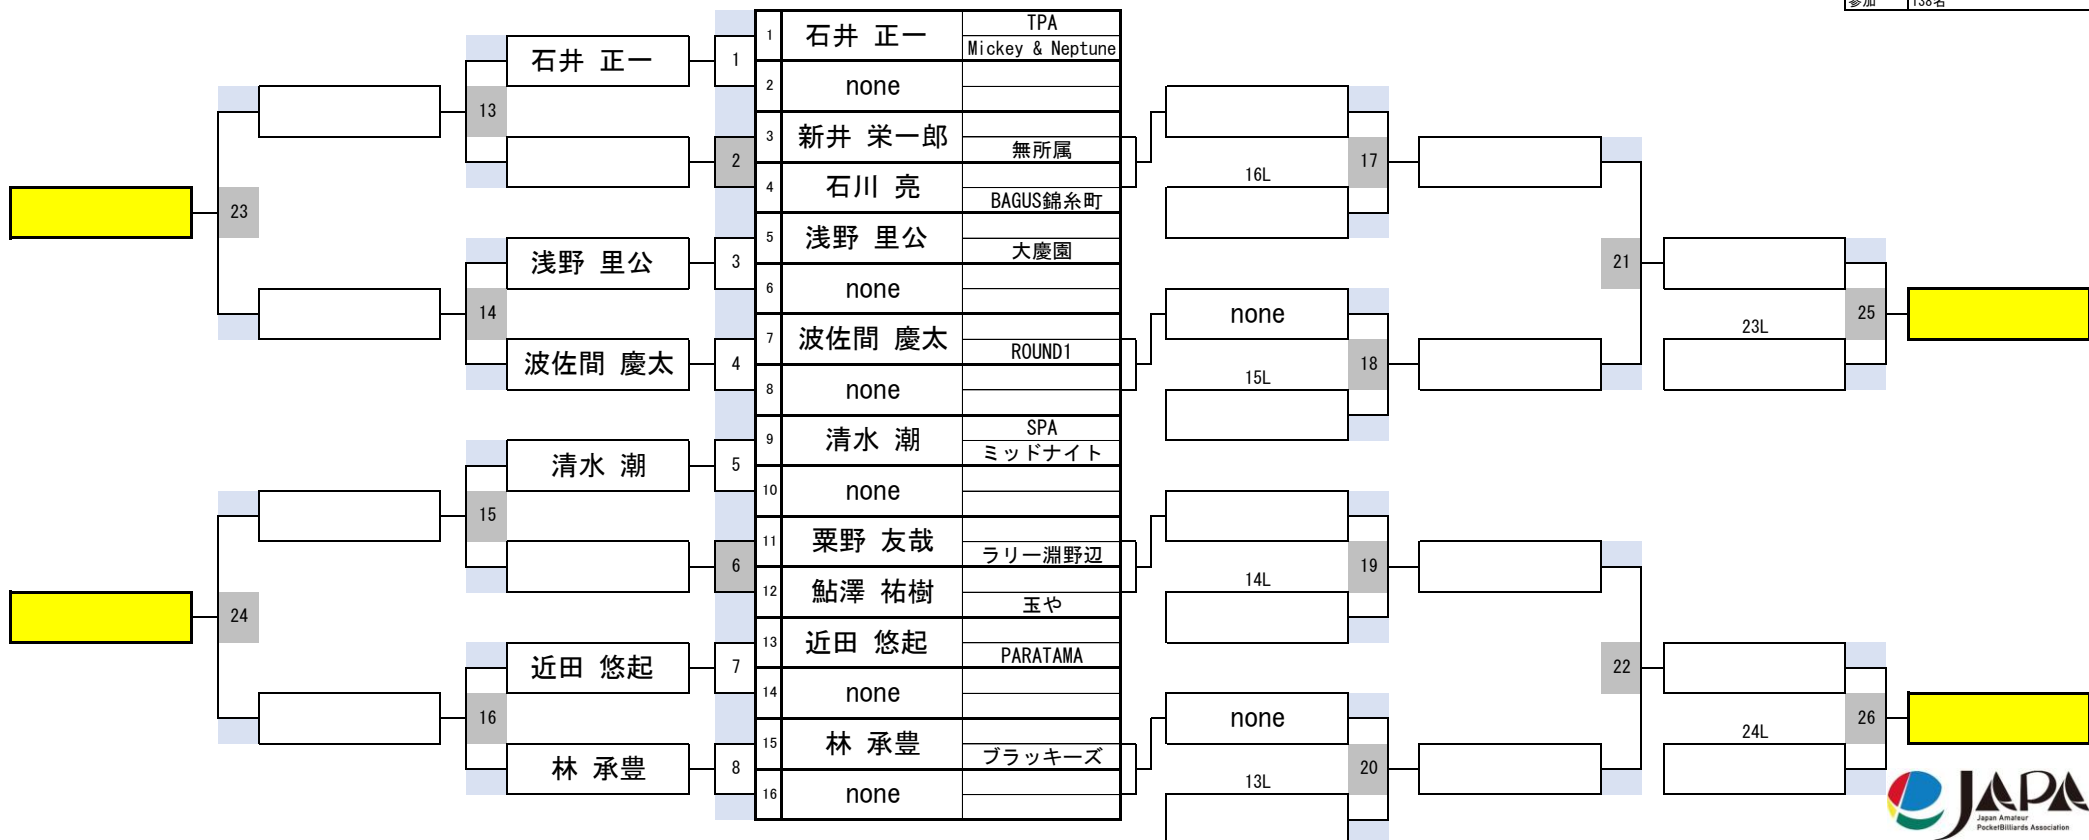

## 4組

開催日	令和7年2月2日
会場	ビリヤード GUE 渋谷
参加	138名