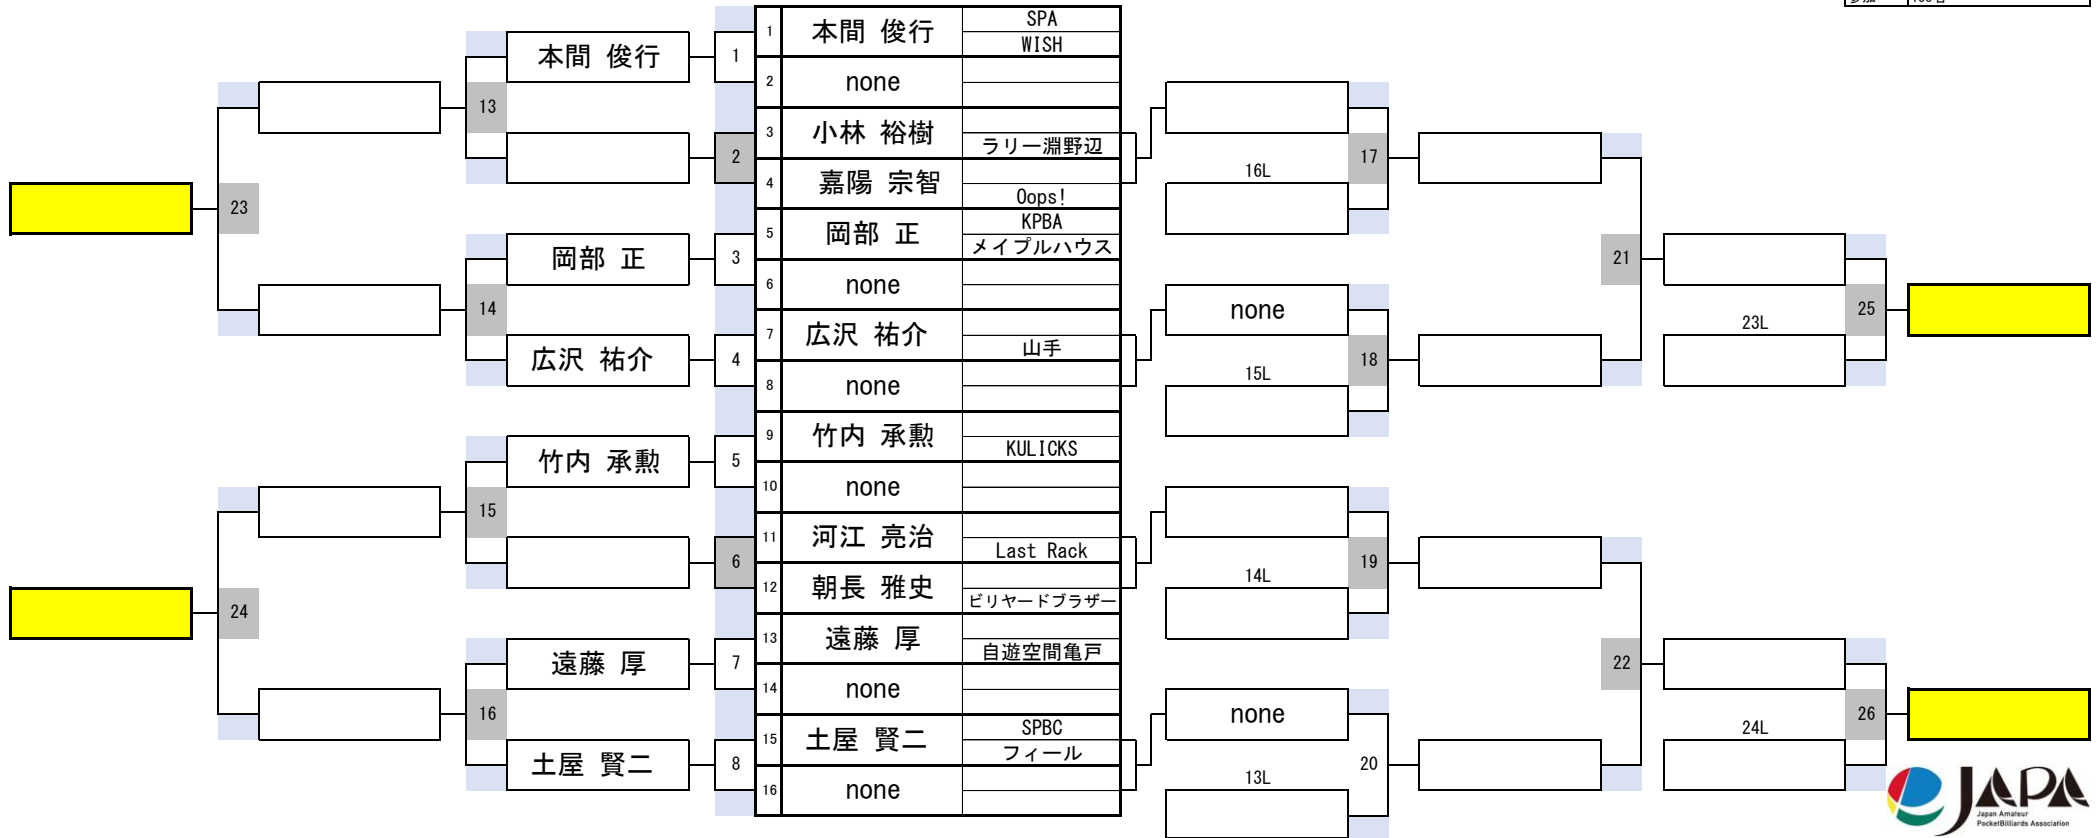

第33期 球聖戦 関東C級戦

11組

開催日	令和7年2月2日
会場	ビリヤード GUE 渋谷
参加	138名