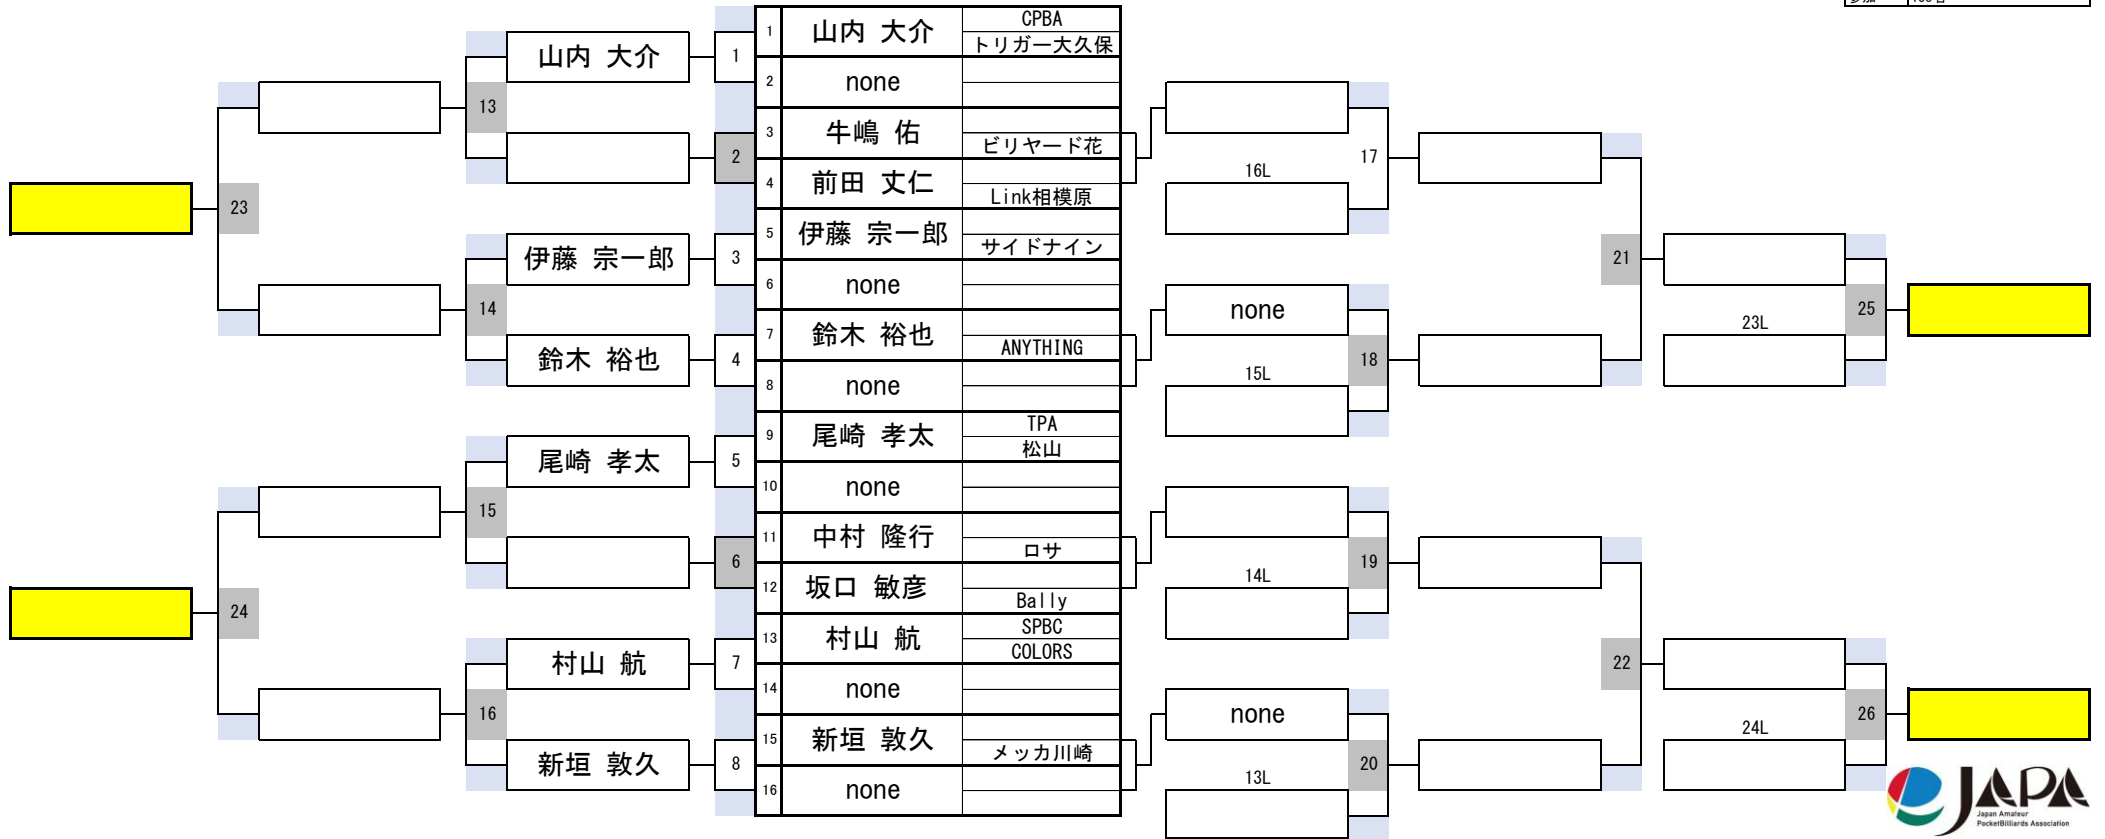

第33期 球聖戦 関東C級戦

6組

開催日	令和7年2月2日
会場	ビリヤード GUE 渋谷
参加	138名