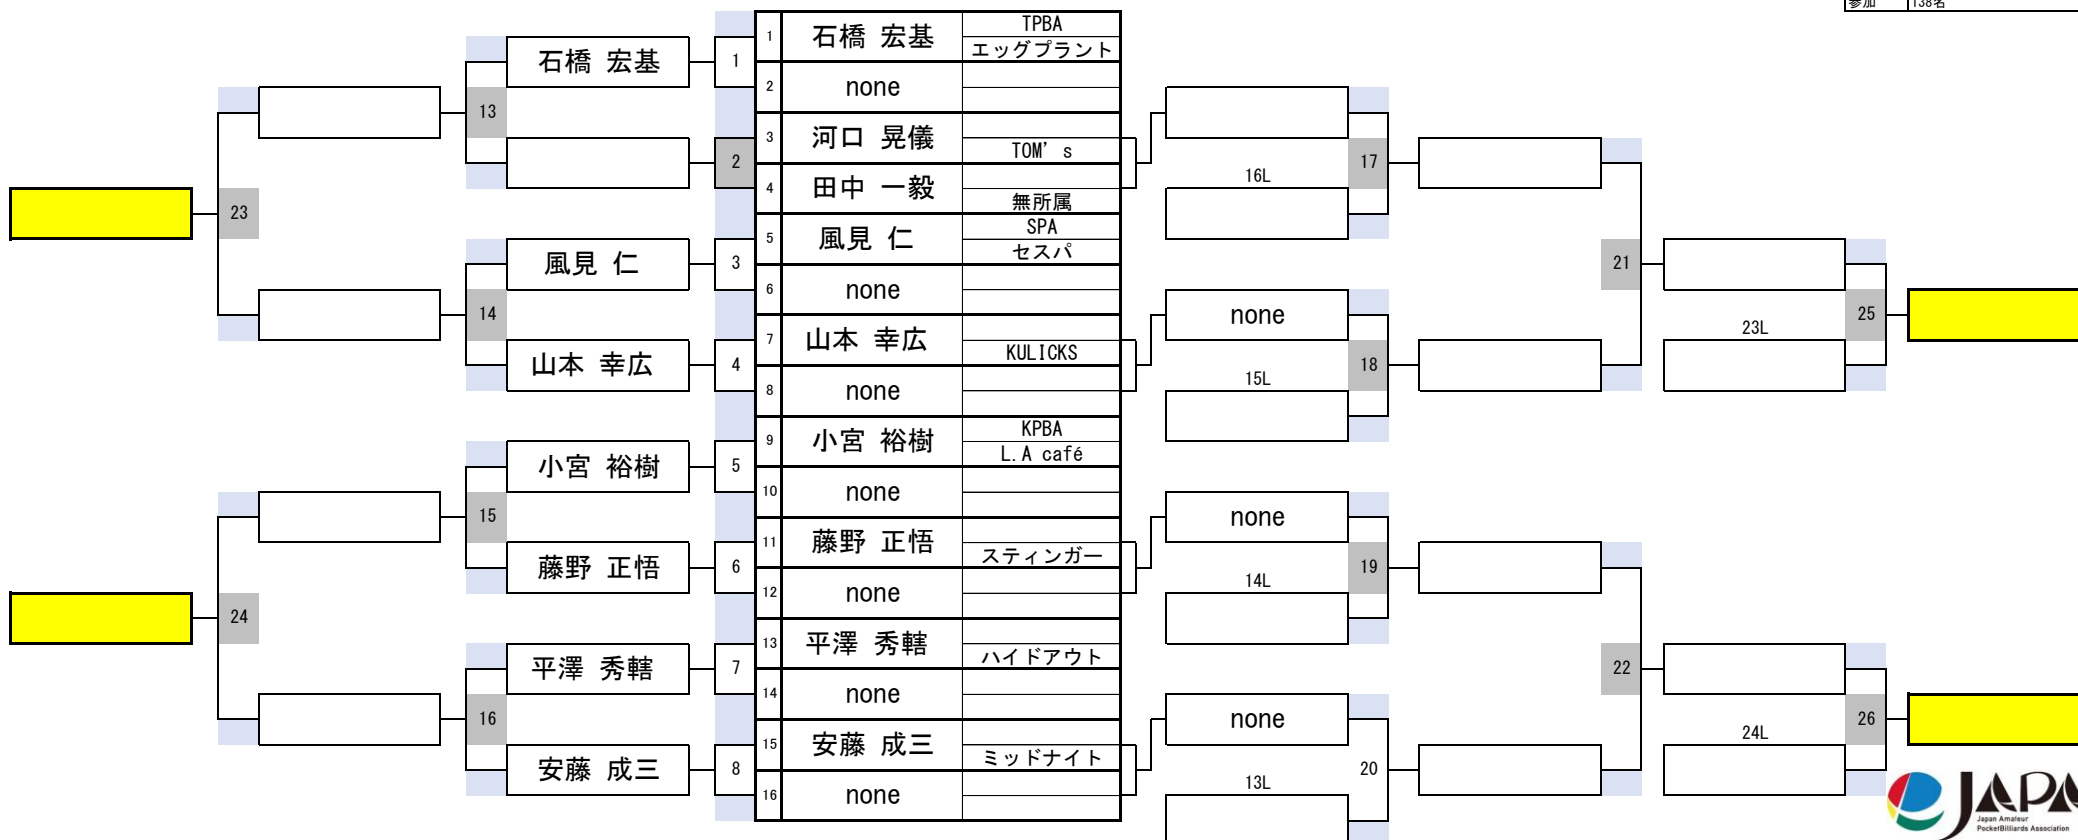

第33期 球聖戦 関東C級戦

7組

開催日	令和7年2月2日
会場	ビリヤード GUE 渋谷
参加	138名