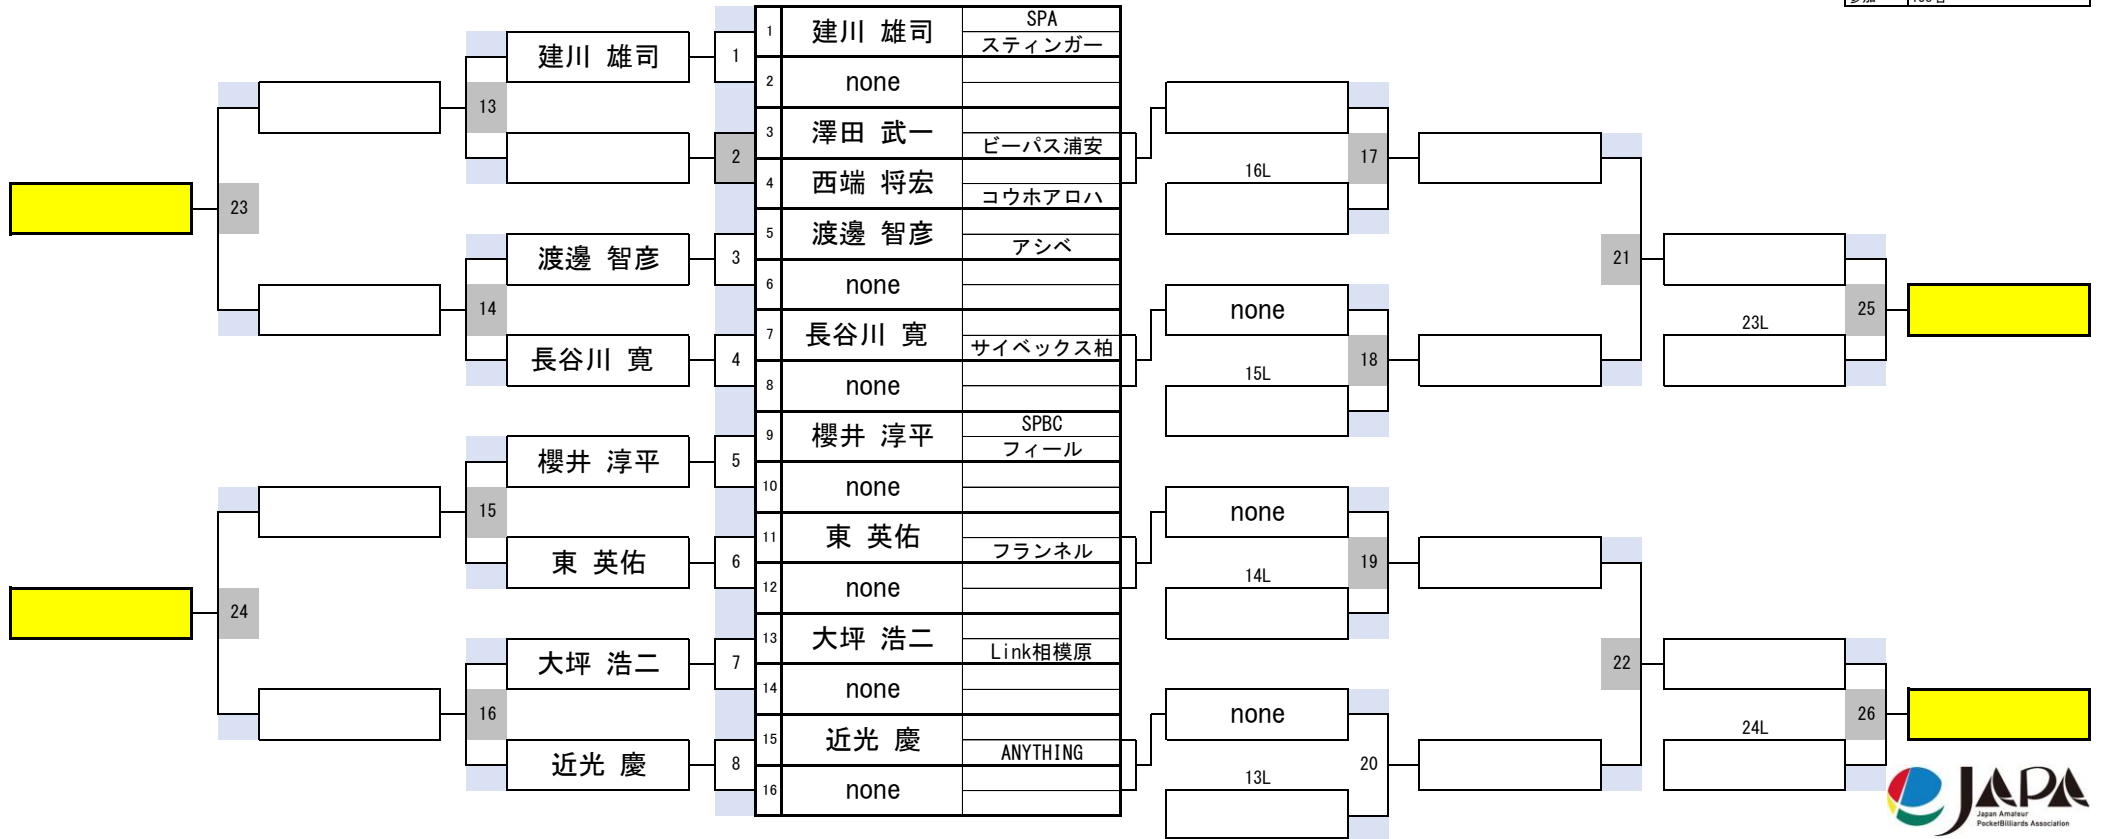

第33期 球聖戦 関東C級戦

8組

開催日	令和7年2月2日
会場	ビリヤード GUE 渋谷
参加	138名