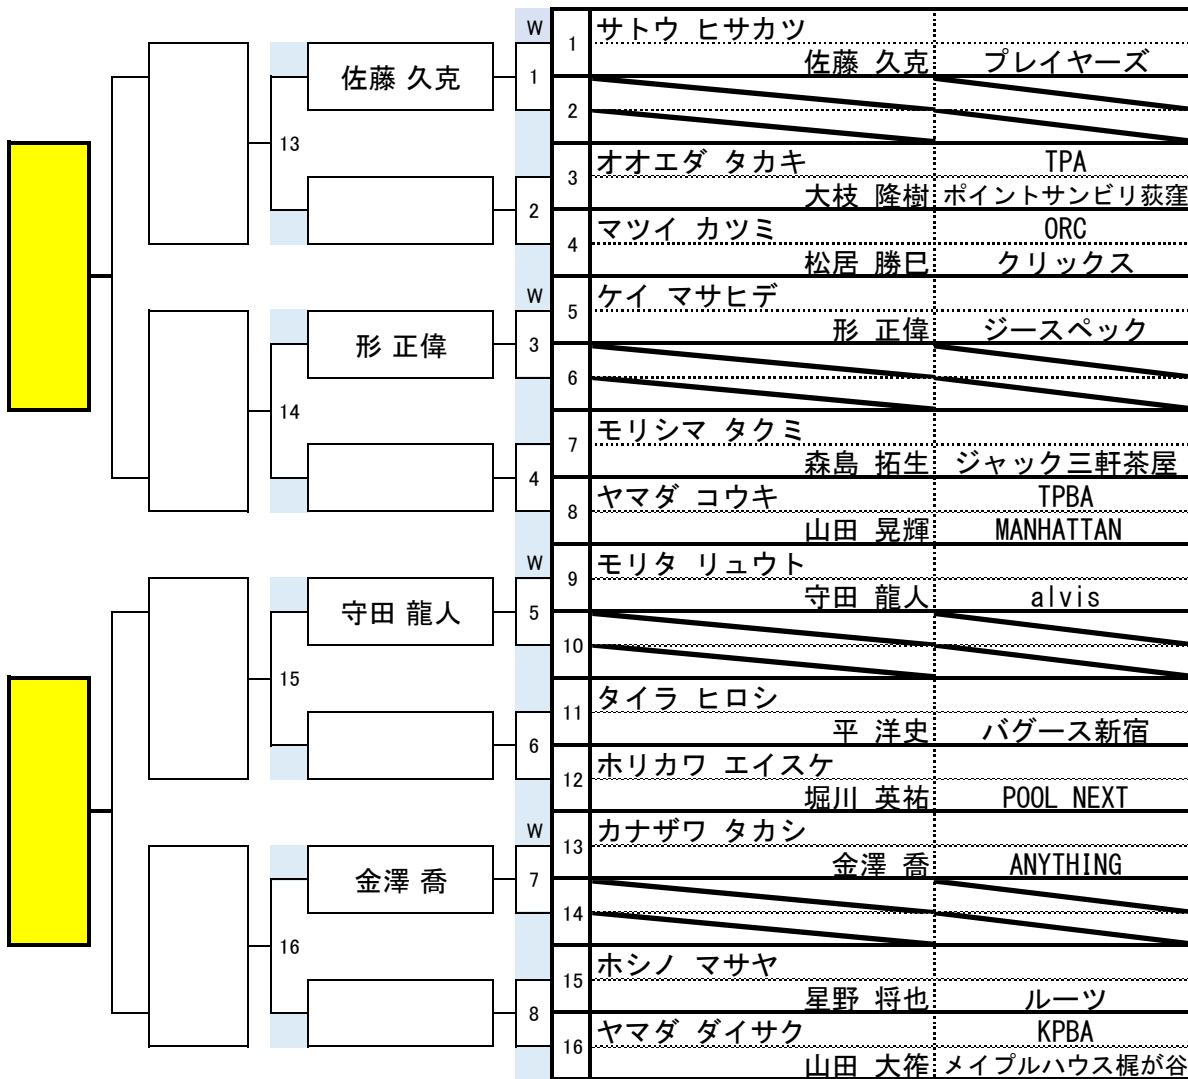

■ 集合時間

- ・ 1回戦ありの選手 : 8:30~8:50
- ・ 2回戦からの選手 : 10:00~10:20

第21回東日本埼玉選手権

開催日	令和6年12月8日
会場	セスパ上尾
参加人数	192名

11 組

13	重松 亮太	1	シゲマツ リョウタ	重松 亮太	クリックス
		2			
		3	カワウチ タカヒロ	河内 貴大	NPBA ランナウト
		4	ヨコザワ ミチコ	横澤 道子	YPBC フィール
14	近藤 雅之	5	コンドウ マサユキ	近藤 雅之	SPA 5&9
		6			
		7	モリシゲ コウダイ	森重 航大	大慶園
		8	イシカワ ラン	石川 蘭	A-1
15	二渡 行基	9	フタワタリ ユキモト	二渡 行基	TPA アドバンス
		10			
		11	ホリグチ ダイジュ	堀口 大樹	SPA ビリヤードブラザー
		12	リン チェンフォン	林 承豊	ブラッキーズ
16	木内 大我	13	キウチ タイガ	木内 大我	ユニコーン
		14			
		15	カザミ ヒトシ	風見 仁	セスパ
		16	ツチヤ ケンジ	土屋 賢二	SPBC フィール

■ 集合時間

- ・ 1回戦ありの選手 : 8:30~8:50
- ・ 2回戦からの選手 : 10:00~10:20

第21回東日本埼玉選手権

開催日	令和6年12月8日
会場	バグース大宮
参加人数	192名

12 組

■ 集合時間

- ・ 1回戦ありの選手 : 8:30~8:50
- ・ 2回戦からの選手 : 10:00~10:20

第21回東日本埼玉選手権

開催日	令和6年12月8日
会場	バグース大宮
参加人数	192名

13 組

13	W	1	コミヤ ショウノスケ 小宮 鐘之介	ANYTHING
	1	2		
	2	3	オノ ユタカ 小野 寛	TOM
	4	4	カザマ ダイスケ 風間 大介	NPBA 所属無し
14	W	5	カトウ タケヤ 加藤 建哉	ステラ
	3	6		
	4	7	コシノ ノブユキ 越野 誠之	プレイヤーズ
	8	8	チン マイケル Chen Michael	バグース新宿店
15	W	9	ホンマ トシユキ 本間 俊行	SPA WISH
	5	10		
	6	11	オカダ リョウ 岡田 遼	T-pocket
	12	12	モトスワ ヒロユキ 本諏訪 裕幸	TPA Mag
16	W	13	アイハラ ゲン 相原 元	チョーキーズ
	7	14		
	8	15	オカベ タダシ 岡部 正	KPBA メイプルハウス梶ヶ谷
	16	16	ホンダ マサヒロ 本田 雅広	山手