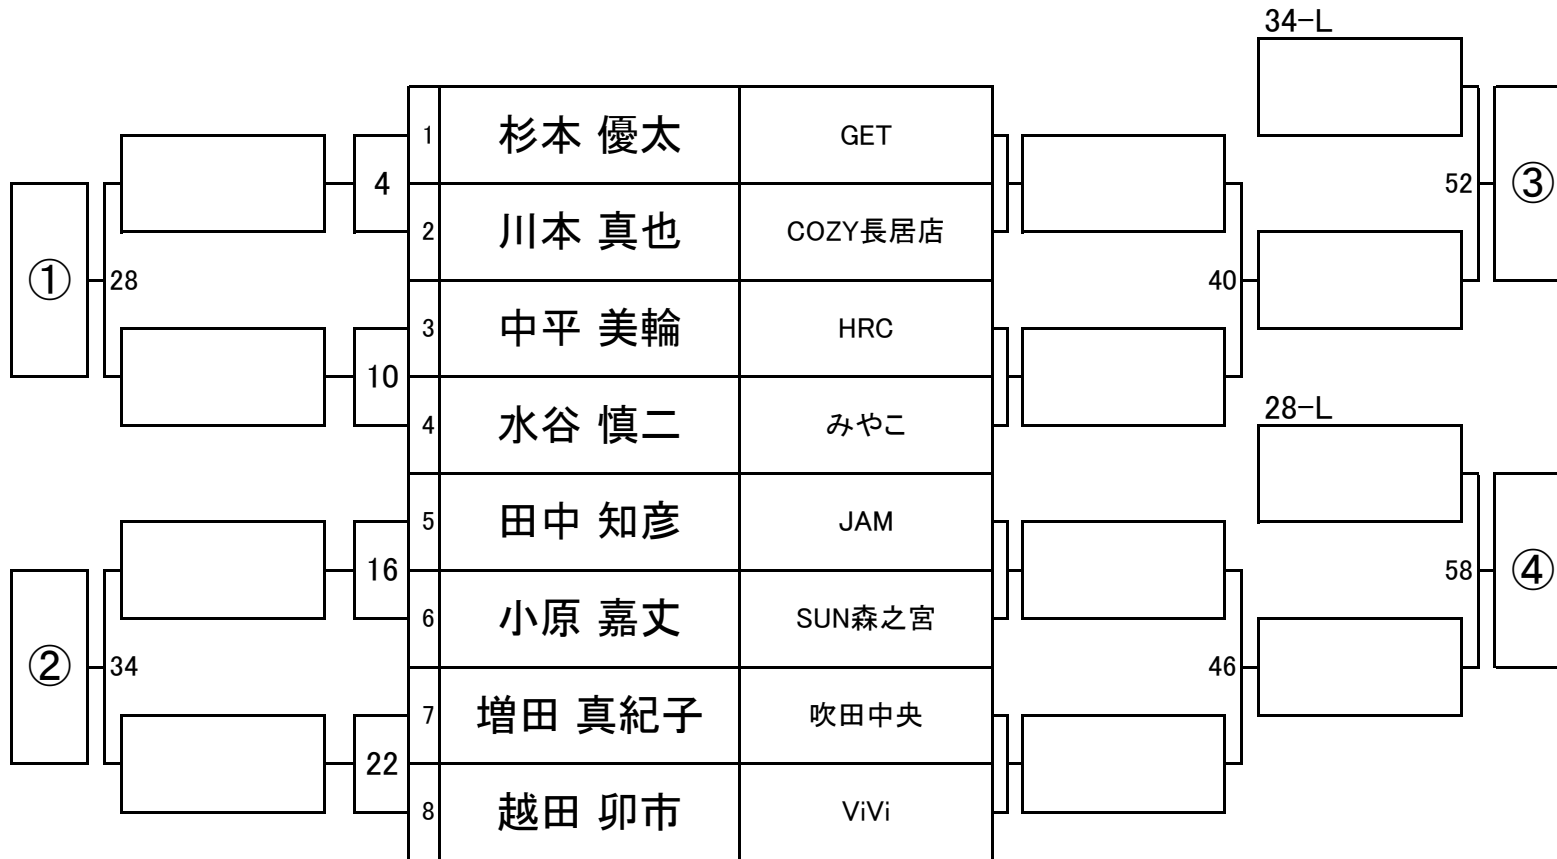

第8回 KANSAI 14-1 予選

試合会場: マグスミノエ

日付: 2023.12.10

4組