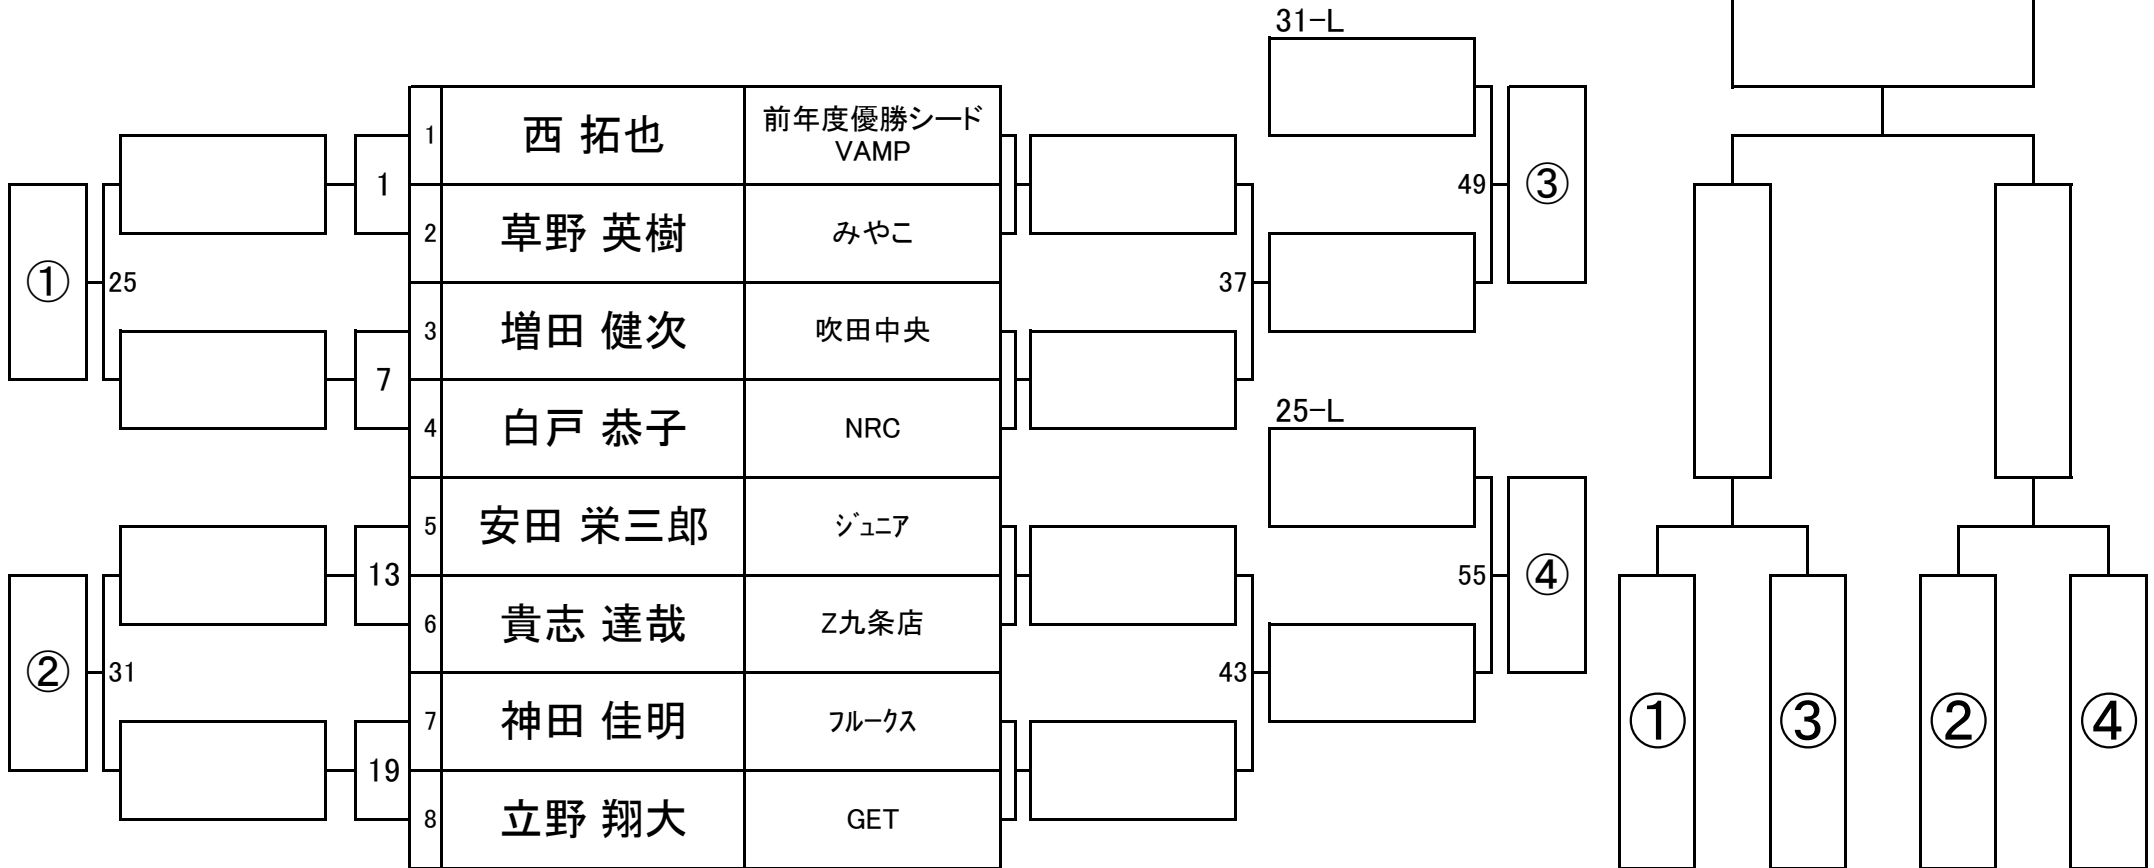

# 第8回 KANSAI 14-1 予選

試合会場: マグスミノエ  
日付: 2024.12.8

1組

## 2組