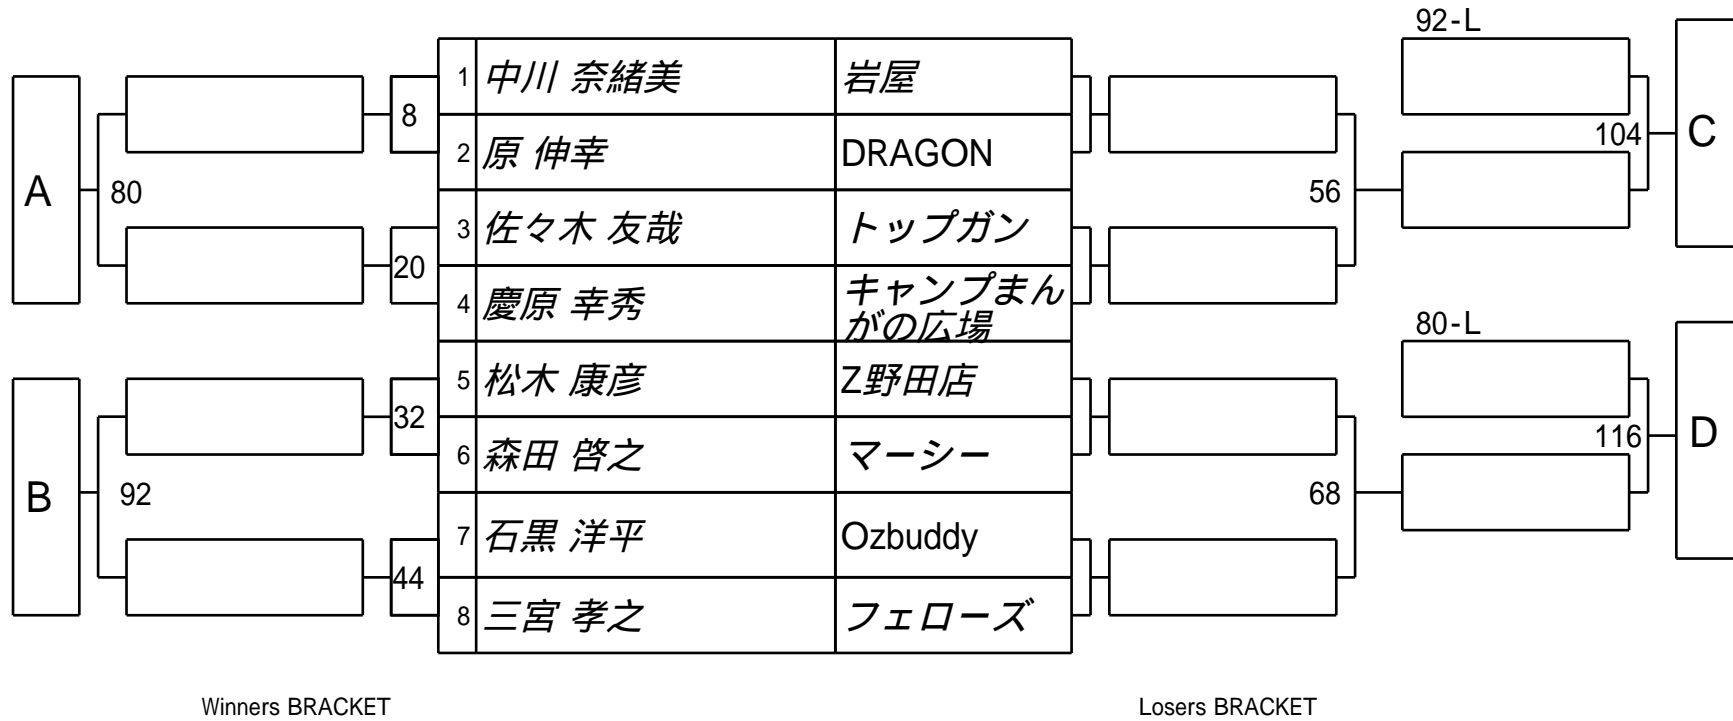

第22回 全国シルバースターカップ 1次予選
1組

試合会場 マグスミノエ
試合日付 2024.10.13

第22回 全国シルバースターカップ 1次予選
2組

試合会場 マグスミノエ
試合日付 2024.10.13

第22回 全国シルバースターカップ 1次予選
3組

試合会場 マグスミノエ
試合日付 2024.10.13

第22回 全国シルバースターカップ 1次予選
4組

試合会場 マグスミノエ
試合日付 2024.10.13

第22回 全国シルバースターカップ 1次予選
5組

試合会場 マグスミノエ
試合日付 2024.10.13

第22回 全国シルバースターカップ 1次予選
6組

試合会場 マグスミノエ
試合日付 2024.10.13

第22回 全国シルバースターカップ 1次予選
7組

試合会場 マグスミノエ
試合日付 2024.10.13

第22回 全国シルバースターカップ 1次予選
8組

試合会場 マグスミノエ
試合日付 2024.10.13