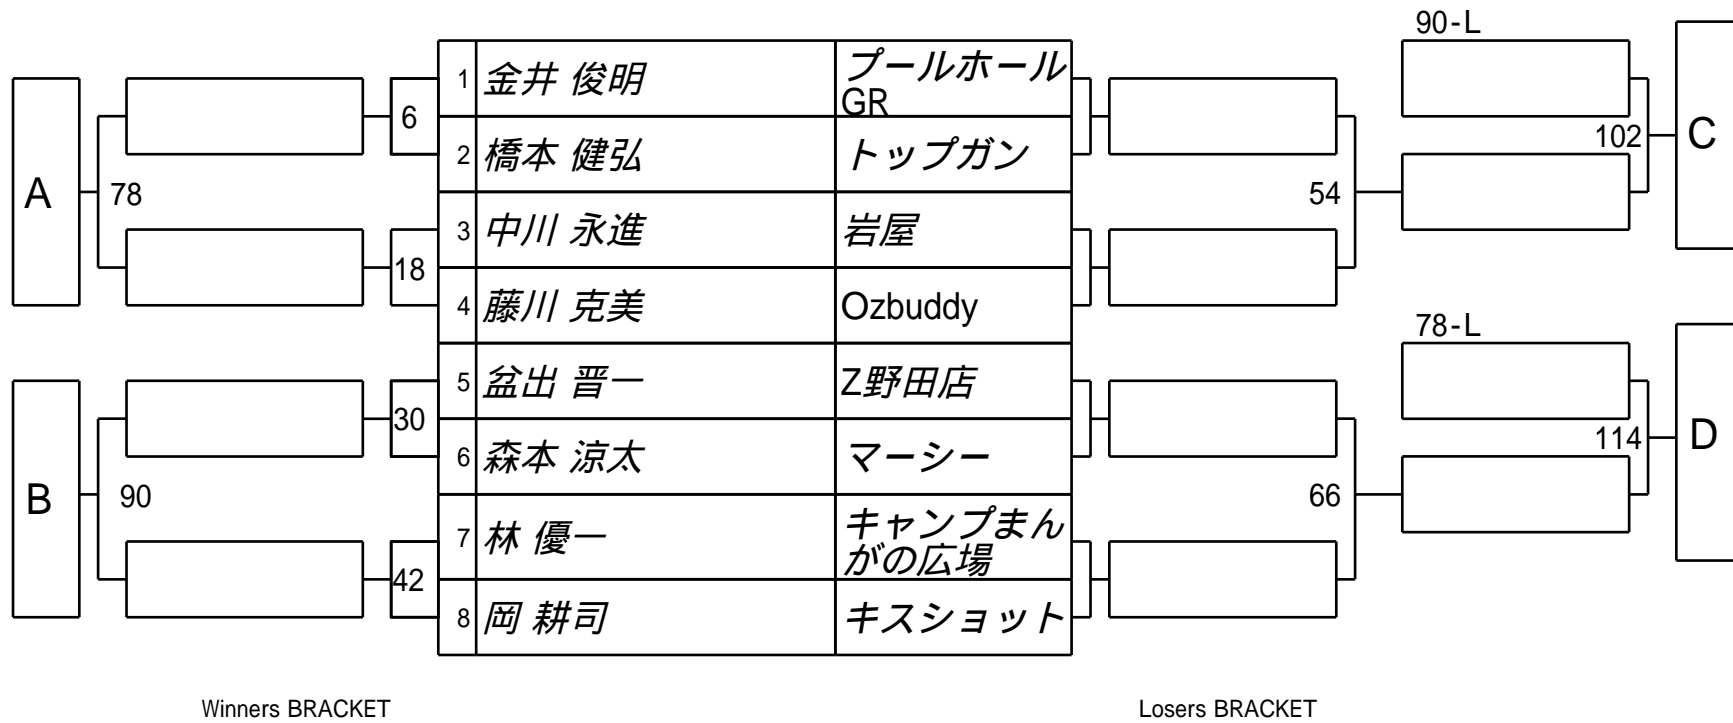

第22回 全国シルバースターカップ 1次予選
1組

試合会場 マグスミノエ
試合日付 2024.10.13

第22回 全国シルバースターカップ 1次予選
2組

試合会場 マグスミノエ
試合日付 2024.10.13

第22回 全国シルバースターカップ 1次予選
3組

試合会場 マグスミノエ
試合日付 2024.10.13

第22回 全国シルバースターカップ 1次予選
4組

試合会場 マグスミノエ
試合日付 2024.10.13

第22回 全国シルバースターカップ 1次予選
5組

試合会場 マグスミノエ
試合日付 2024.10.13

第22回 全国シルバースターカップ 1次予選
6組

試合会場 マグスミノエ
試合日付 2024.10.13

第22回 全国シルバースターカップ 1次予選
7組

試合会場 マグスミノエ
試合日付 2024.10.13

第22回 全国シルバースターカップ 1次予選
8組

試合会場 マグスミノエ
試合日付 2024.10.13