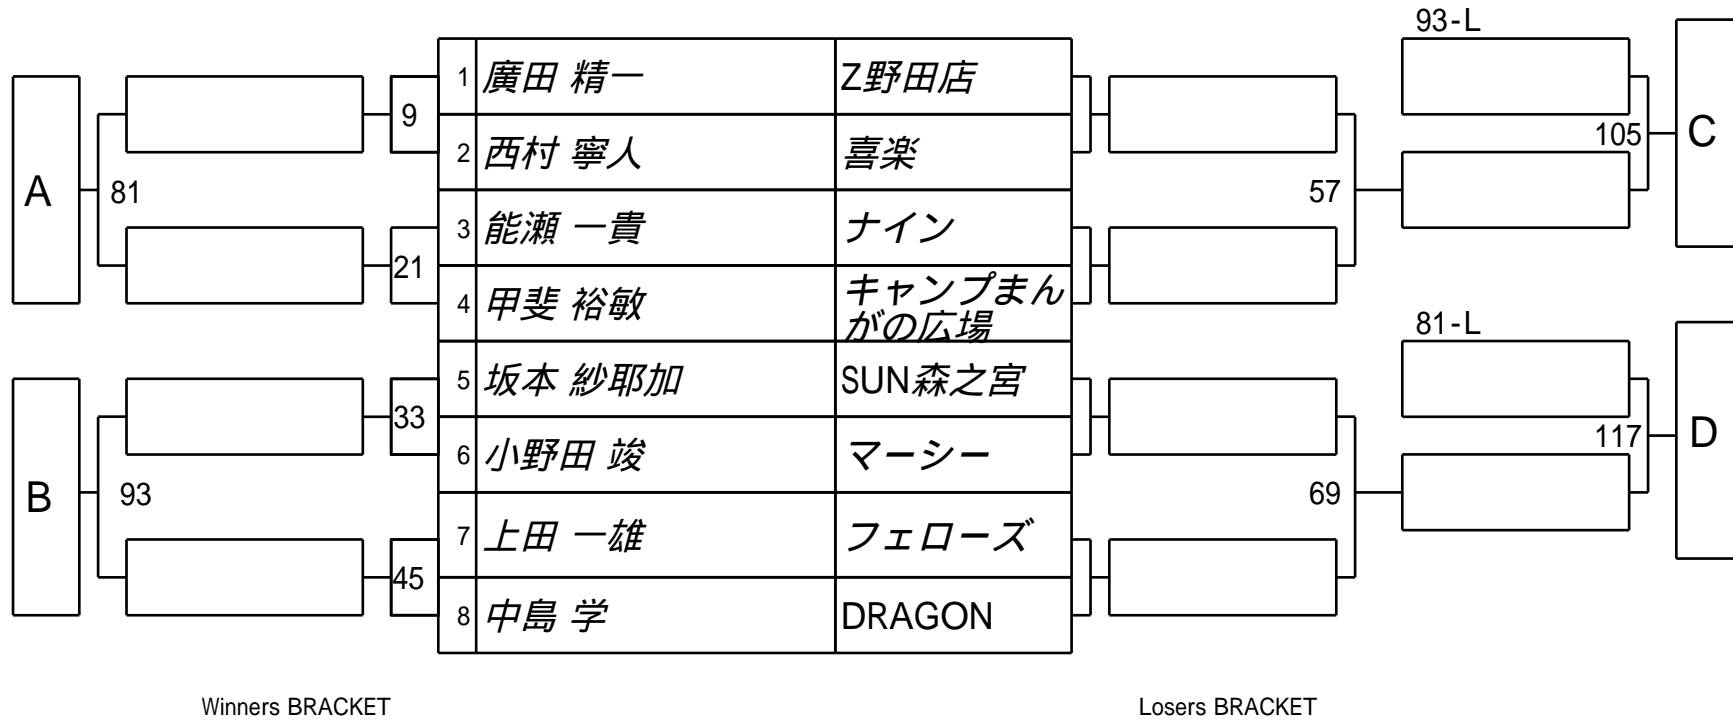

第22回 全国シルバースターカップ 1次予選
9組

試合会場 マグスミノエ
試合日付 2024.10.13