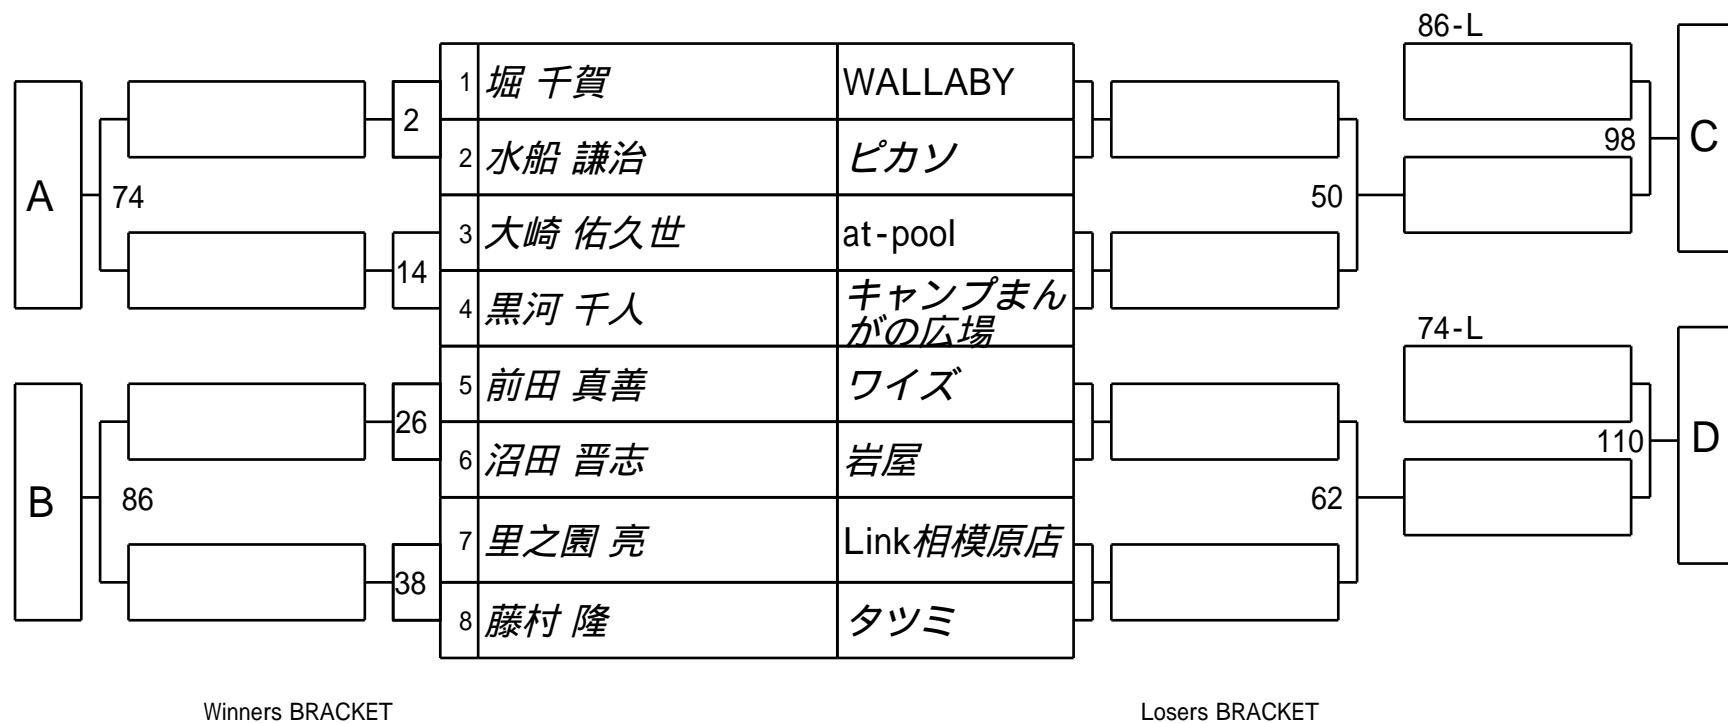

第22回 全国シルバースターカップ 1次予選
1組

試合会場 マグスミノエ
試合日付 2024.10.13

第22回 全国シルバースターカップ 1次予選
2組

試合会場 マグスミノエ
試合日付 2024.10.13

第22回 全国シルバースターカップ 1次予選
3組

試合会場 マグスミノエ
試合日付 2024.10.13

第22回 全国シルバースターカップ 1次予選
4組

試合会場 マグスミノエ
試合日付 2024.10.13

第22回 全国シルバースターカップ 1次予選
5組

試合会場 マグスミノエ
試合日付 2024.10.13

第22回 全国シルバースターカップ 1次予選
6組

試合会場 マグスミノエ
試合日付 2024.10.13

第22回 全国シルバースターカップ 1次予選
7組

試合会場 マグスミノエ
試合日付 2024.10.13

第22回 全国シルバースターカップ 1次予選
8組

試合会場 マグスミノエ
試合日付 2024.10.13