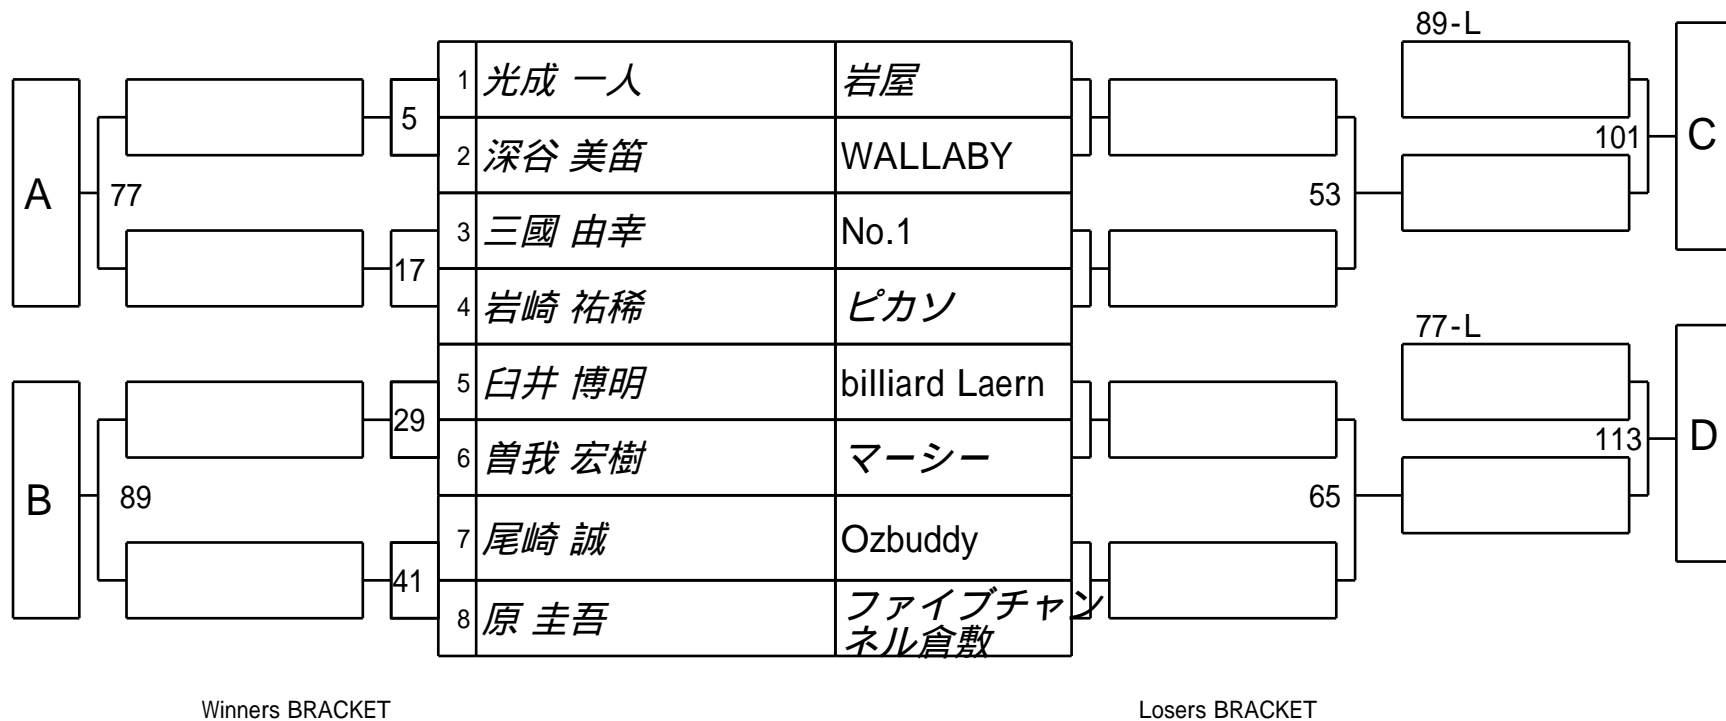

第22回 全国シルバースターカップ 1次予選
1組

試合会場 マグスミノエ
試合日付 2024.10.13

第22回 全国シルバースターカップ 1次予選
2組

試合会場 マグスミノエ
試合日付 2024.10.13

第22回 全国シルバースターカップ 1次予選
3組

試合会場 マグスミノエ
試合日付 2024.10.13

第22回 全国シルバースターカップ 1次予選
4組

試合会場 マグスミノエ
試合日付 2024.10.13

第22回 全国シルバースターカップ 1次予選
5組

試合会場 マグスミノエ
試合日付 2024.10.13

第22回 全国シルバースターカップ 1次予選
6組

試合会場 マグスミノエ
試合日付 2024.10.13

第22回 全国シルバースターカップ 1次予選
7組

試合会場 マグスミノエ
試合日付 2024.10.13

第22回 全国シルバースターカップ 1次予選
8組

試合会場 マグスミノエ
試合日付 2024.10.13