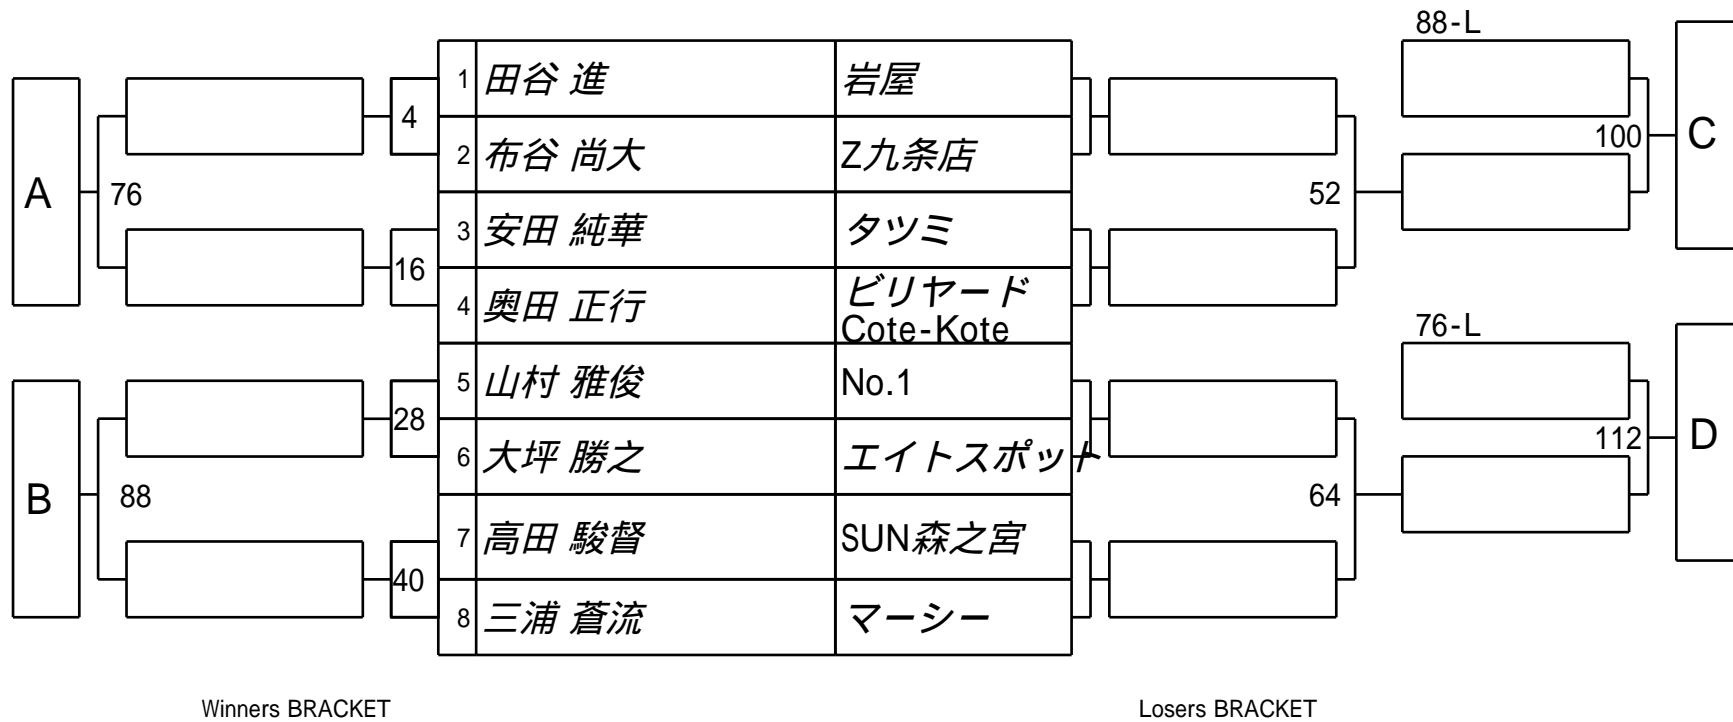

第22回 全国シルバースターカップ 1次予選
1組

試合会場 マグスミノエ
試合日付 2024.10.13

第22回 全国シルバースターカップ 1次予選
2組

試合会場 マグスミノエ
試合日付 2024.10.13

第22回 全国シルバースターカップ 1次予選
3組

試合会場 マグスミノエ
試合日付 2024.10.13

第22回 全国シルバースターカップ 1次予選
4組

試合会場 マグスミノエ
試合日付 2024.10.13

第22回 全国シルバースターカップ 1次予選
5組

試合会場 マグスミノエ
試合日付 2024.10.13

第22回 全国シルバースターカップ 1次予選
6組

試合会場 マグスミノエ
試合日付 2024.10.13

第22回 全国シルバースターカップ 1次予選
7組

試合会場 マグスミノエ
試合日付 2024.10.13

第22回 全国シルバースターカップ 1次予選
8組

試合会場 マグスミノエ
試合日付 2024.10.13