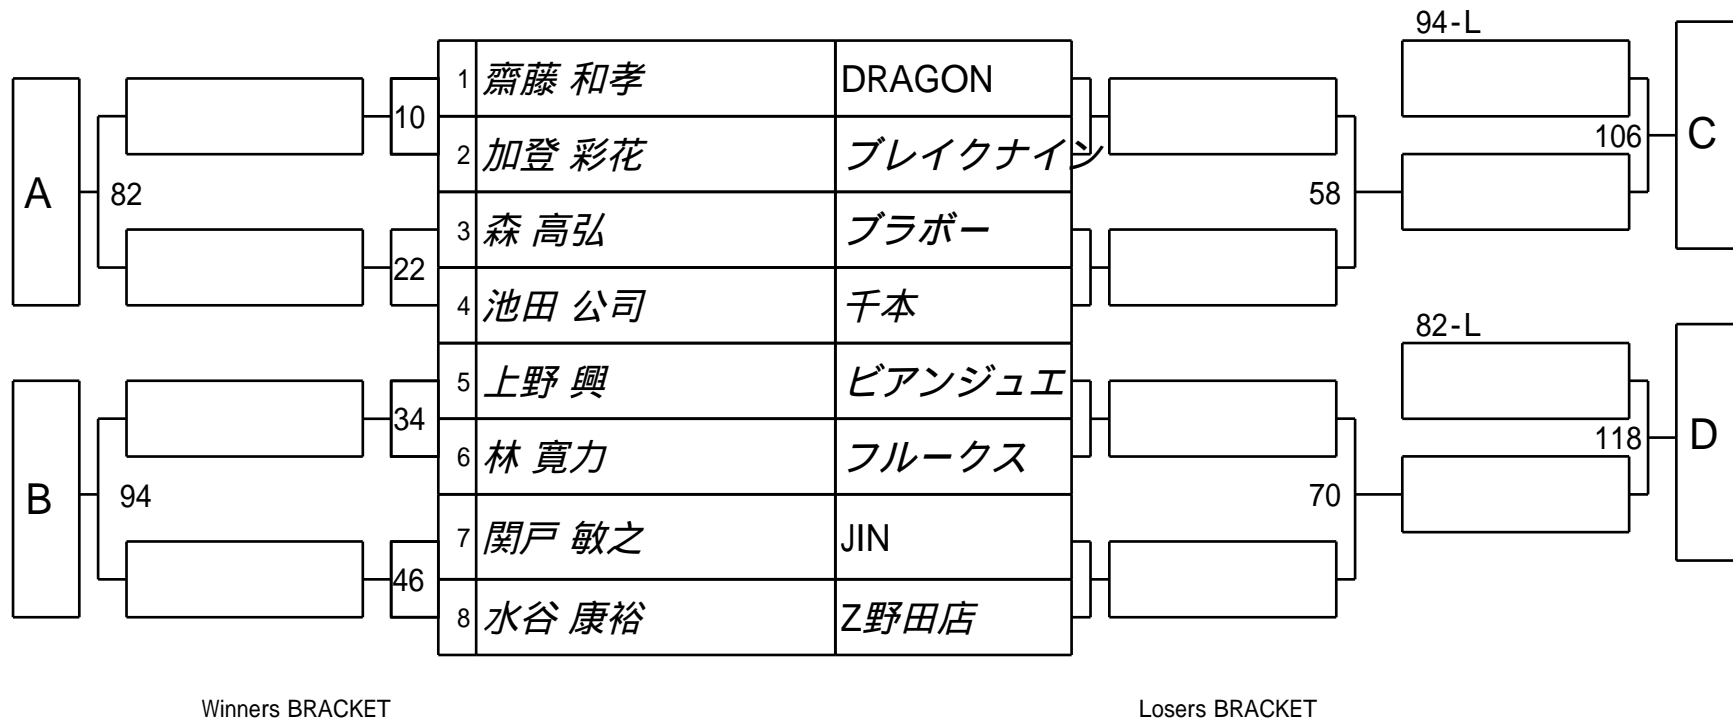

第22回 全国シルバースターカップ 1次予選
9組

試合会場 マグスミノエ
試合日付 2024.10.13

第22回 全国シルバースターカップ 1次予選
10組

試合会場 マグスミノエ
試合日付 2024.10.13

第22回 全国シルバースターカップ 1次予選
11組

試合会場 マグスミノエ
試合日付 2024.10.13

第22回 全国シルバースターカップ 1次予選
12組

試合会場 マグスミノエ
試合日付 2024.10.13