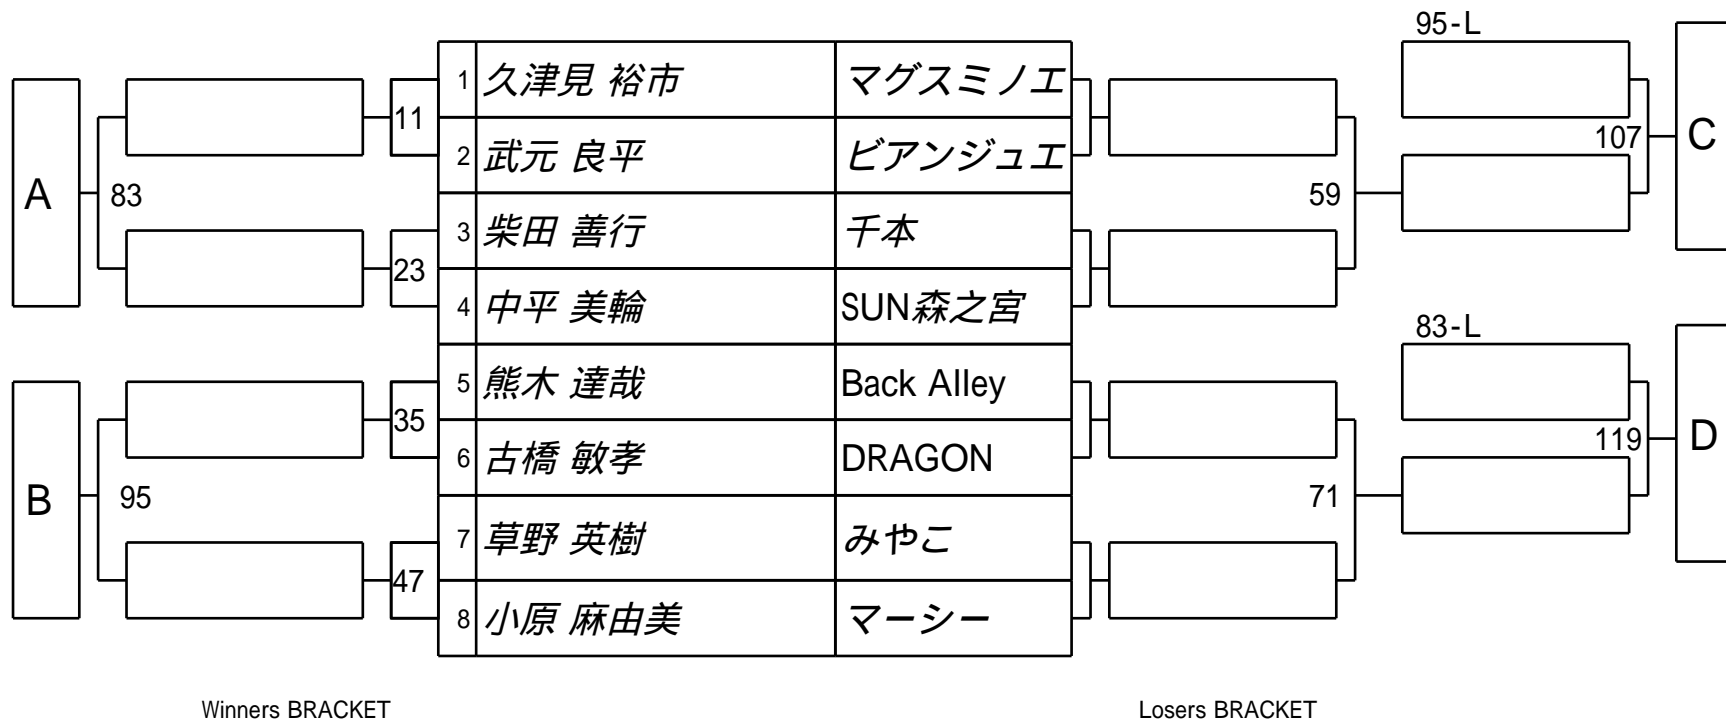

第22回 全国シルバースターカップ 1次予選
5組

試合会場 マグスミノエ
試合日付 2024.10.13

第22回 全国シルバースターカップ 1次予選
6組

試合会場 マグスミノエ
試合日付 2024.10.13

第22回 全国シルバースターカップ 1次予選
7組

試合会場 マグスミノエ
試合日付 2024.10.13

第22回 全国シルバースターカップ 1次予選
8組

試合会場 マグスミノエ
試合日付 2024.10.13

第22回 全国シルバースターカップ 1次予選
9組

試合会場 マグスミノエ
試合日付 2024.10.13

第22回 全国シルバースターカップ 1次予選
10組

試合会場 マグスミノエ
試合日付 2024.10.13

第22回 全国シルバースターカップ 1次予選
11組

試合会場 マグスミノエ
試合日付 2024.10.13

第22回 全国シルバースターカップ 1次予選
12組

試合会場 マグスミノエ
試合日付 2024.10.13