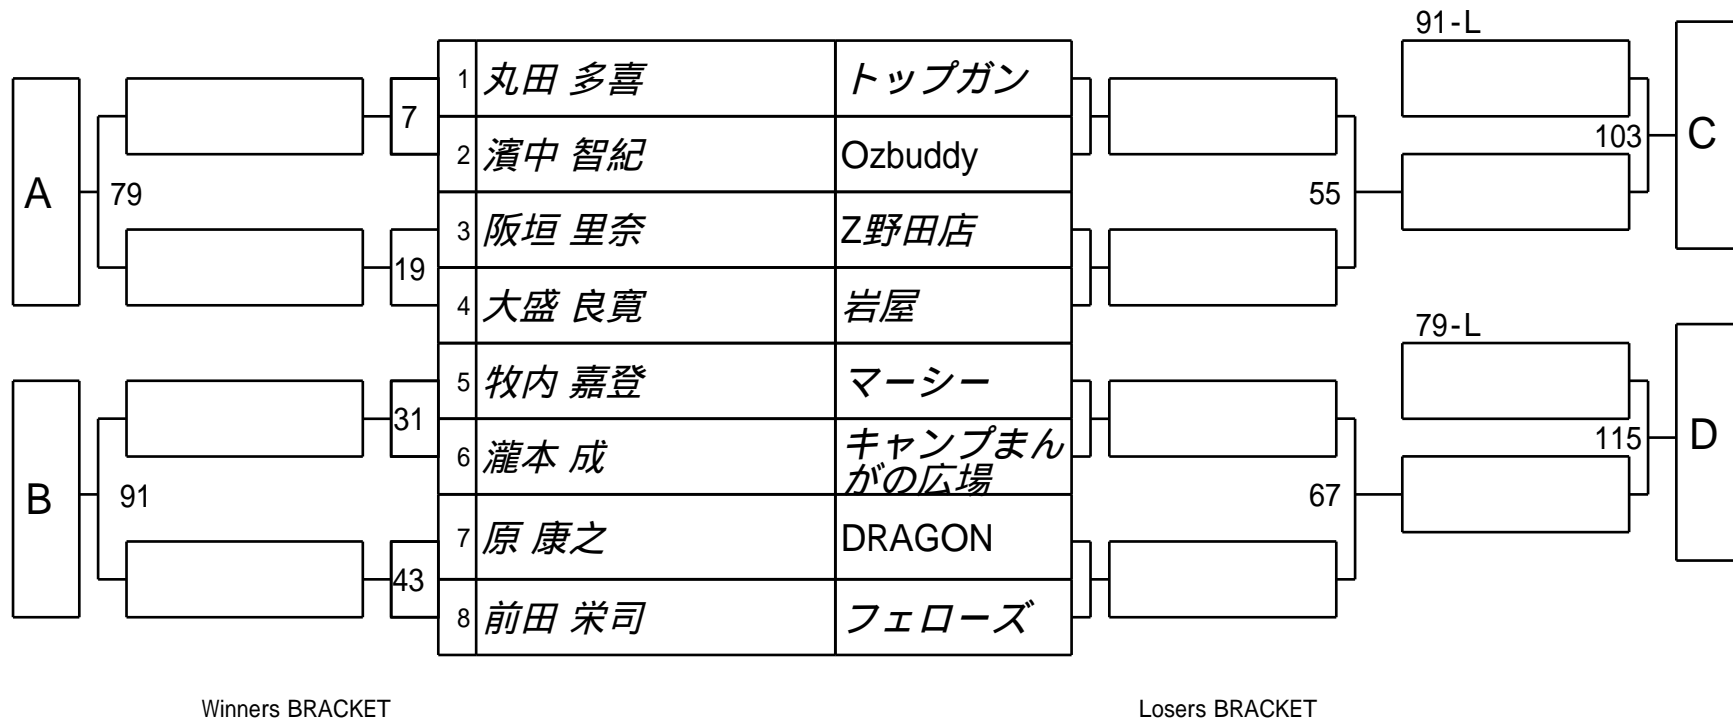

第22回 全国シルバースターカップ 1次予選
1組

試合会場 マグスミノエ
試合日付 2024.10.13

第22回 全国シルバースターカップ 1次予選
2組

試合会場 マグスミノエ
試合日付 2024.10.13

第22回 全国シルバースターカップ 1次予選
3組

試合会場 マグスミノエ
試合日付 2024.10.13

第22回 全国シルバースターカップ 1次予選
4組

試合会場 マグスミノエ
試合日付 2024.10.13

第22回 全国シルバースターカップ 1次予選
5組

試合会場 マグスミノエ
試合日付 2024.10.13

第22回 全国シルバースターカップ 1次予選
6組

試合会場 マグスミノエ
試合日付 2024.10.13

第22回 全国シルバースターカップ 1次予選
7組

試合会場 マグスミノエ
試合日付 2024.10.13

第22回 全国シルバースターカップ 1次予選
8組

試合会場 マグスミノエ
試合日付 2024.10.13