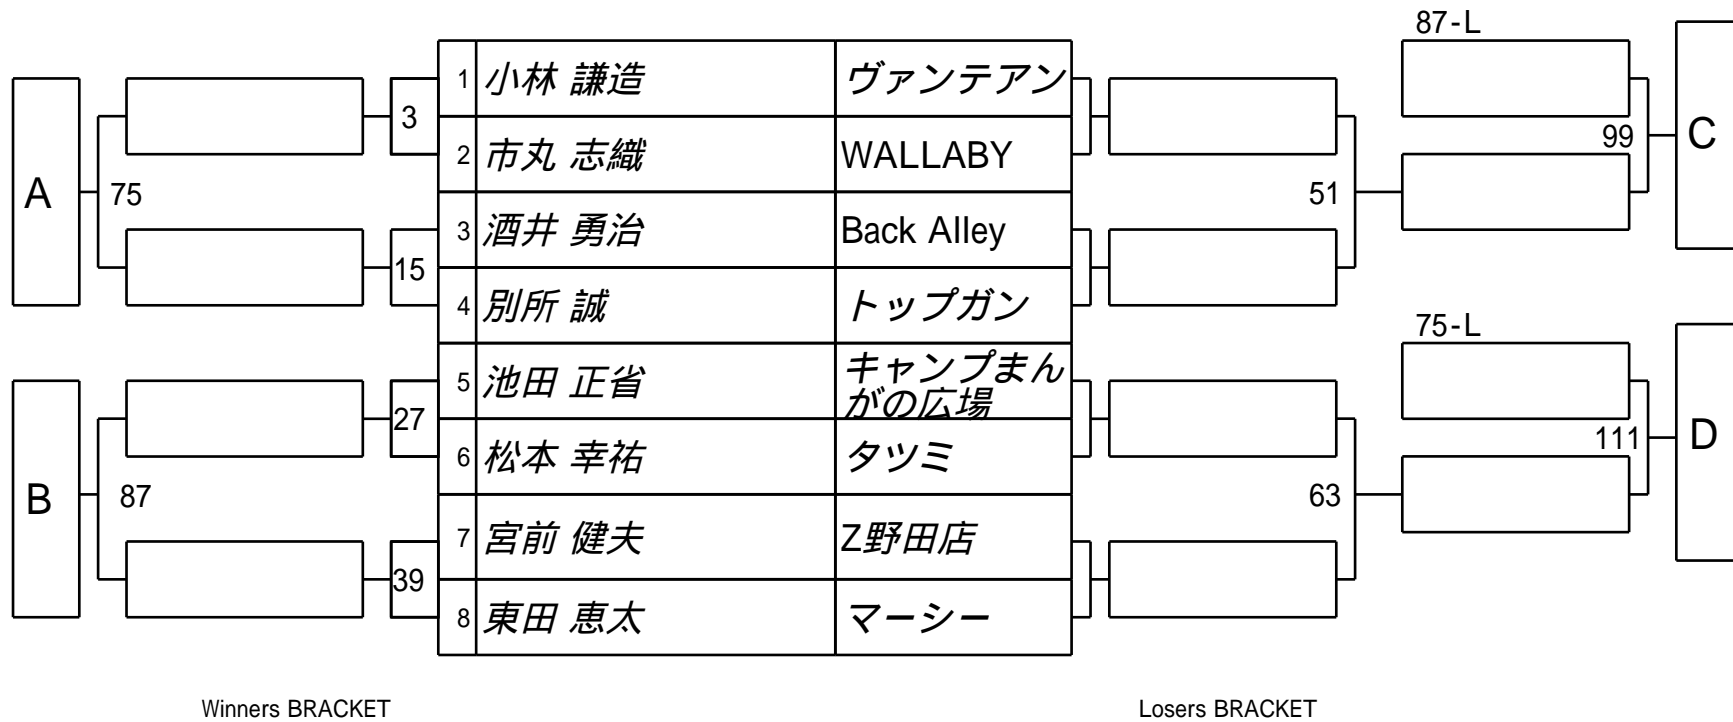

第22回 全国シルバースターカップ 1次予選
1組

試合会場 マグスミノエ
試合日付 2024.10.13

第22回 全国シルバースターカップ 1次予選
2組

試合会場 マグスミノエ
試合日付 2024.10.13

第22回 全国シルバースターカップ 1次予選
3組

試合会場 マグスミノエ
試合日付 2024.10.13

第22回 全国シルバースターカップ 1次予選
4組

試合会場 マグスミノエ
試合日付 2024.10.13

第22回 全国シルバースターカップ 1次予選
5組

試合会場 マグスミノエ
試合日付 2024.10.13

第22回 全国シルバースターカップ 1次予選
6組

試合会場 マグスミノエ
試合日付 2024.10.13

第22回 全国シルバースターカップ 1次予選
7組

試合会場 マグスミノエ
試合日付 2024.10.13

第22回 全国シルバースターカップ 1次予選
8組

試合会場 マグスミノエ
試合日付 2024.10.13