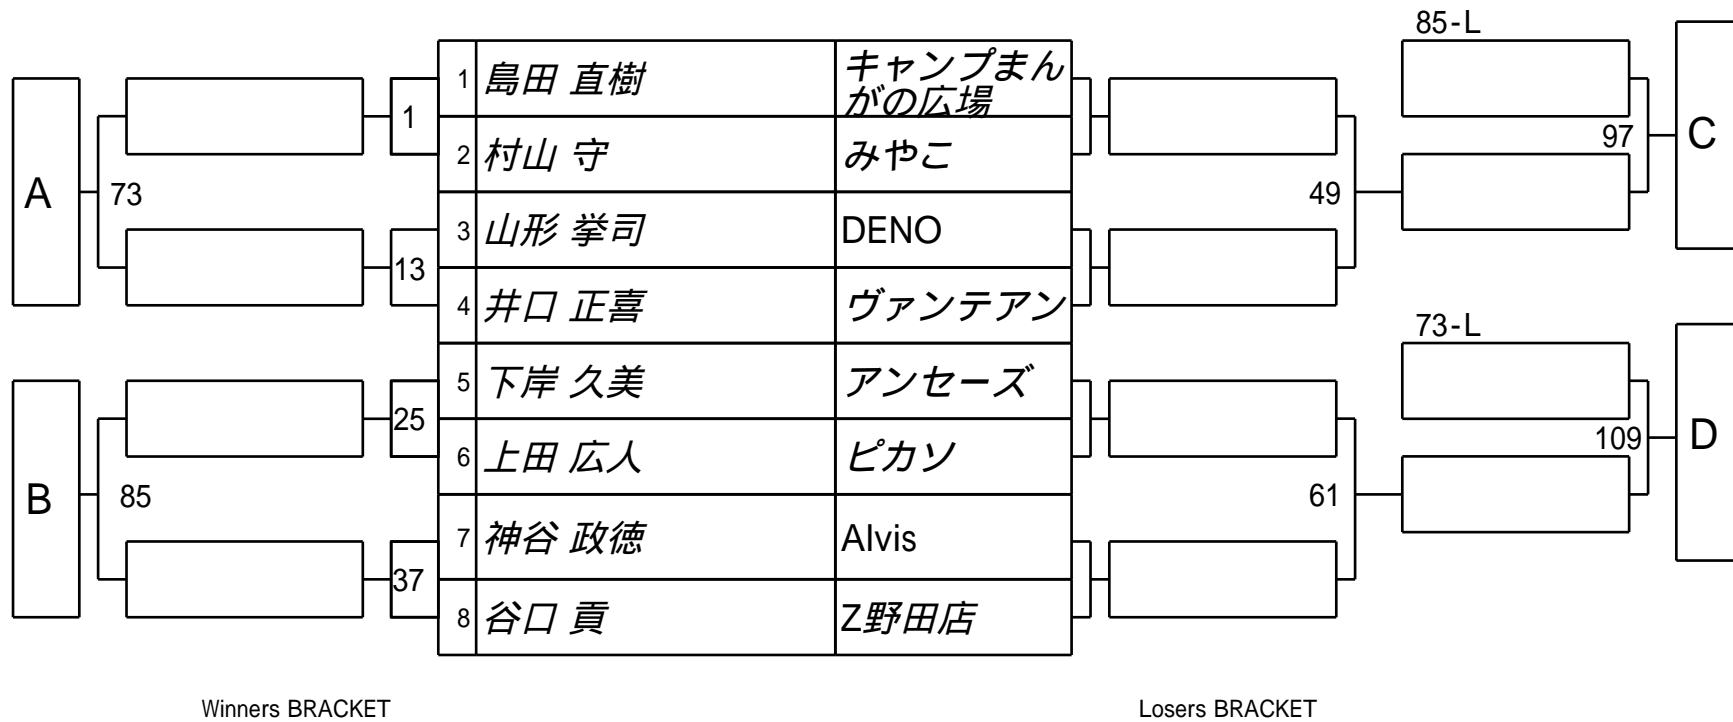

第22回 全国シルバースターカップ 1次予選
1組

試合会場 マグスミノエ
試合日付 2024.10.13

第22回 全国シルバースターカップ 1次予選
2組

試合会場 マグスミノエ
試合日付 2024.10.13

第22回 全国シルバースターカップ 1次予選
3組

試合会場 マグスミノエ
試合日付 2024.10.13

第22回 全国シルバースターカップ 1次予選
4組

試合会場 マグスミノエ
試合日付 2024.10.13

第22回 全国シルバースターカップ 1次予選
5組

試合会場 マグスミノエ
試合日付 2024.10.13

第22回 全国シルバースターカップ 1次予選
6組

試合会場 マグスミノエ
試合日付 2024.10.13

第22回 全国シルバースターカップ 1次予選
7組

試合会場 マグスミノエ
試合日付 2024.10.13

第22回 全国シルバースターカップ 1次予選
8組

試合会場 マグスミノエ
試合日付 2024.10.13