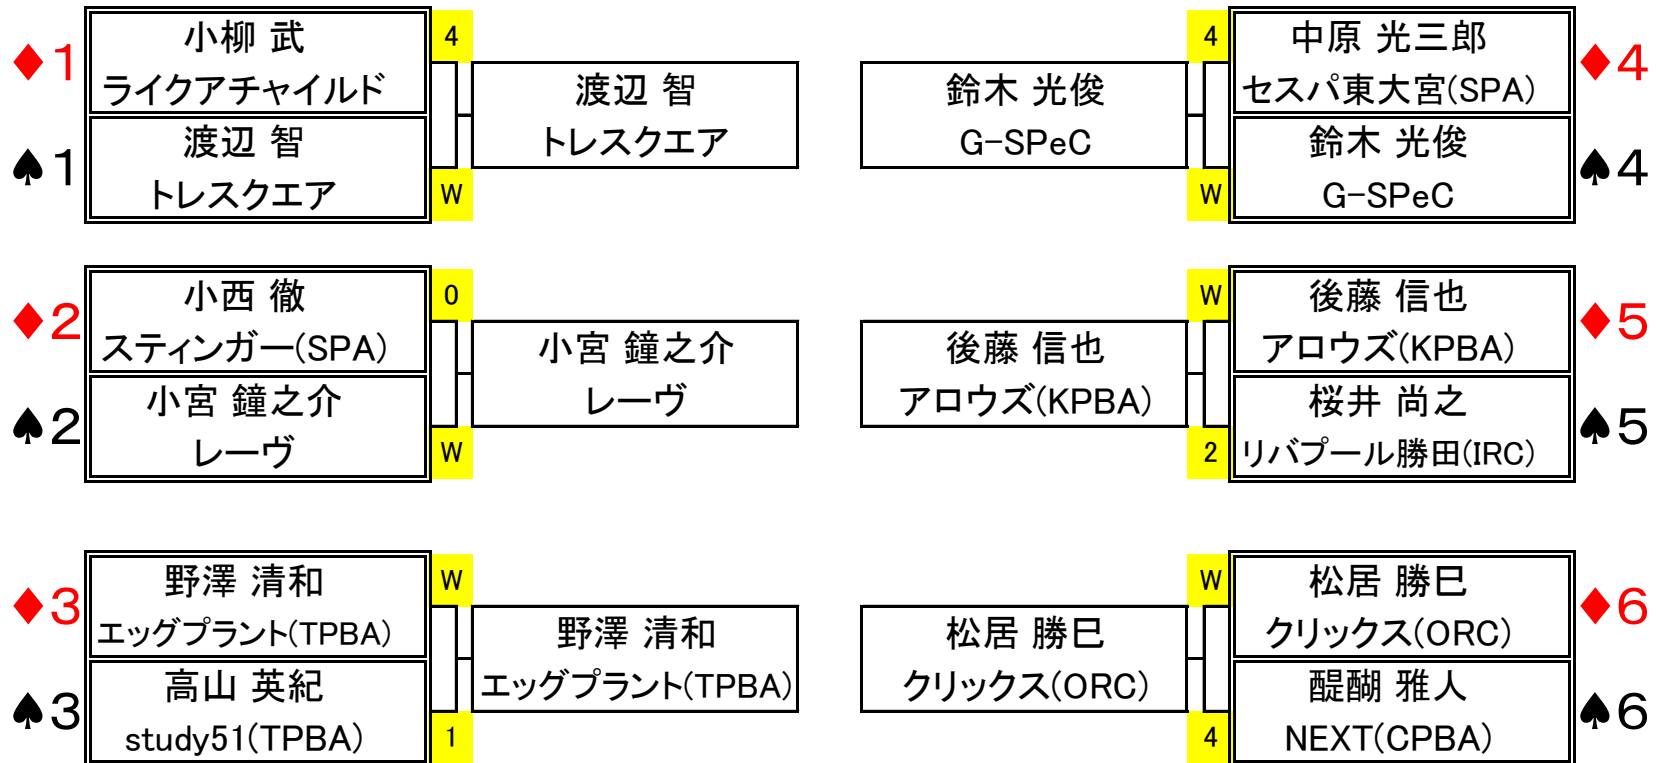

CALIFORNIA 予備決勝