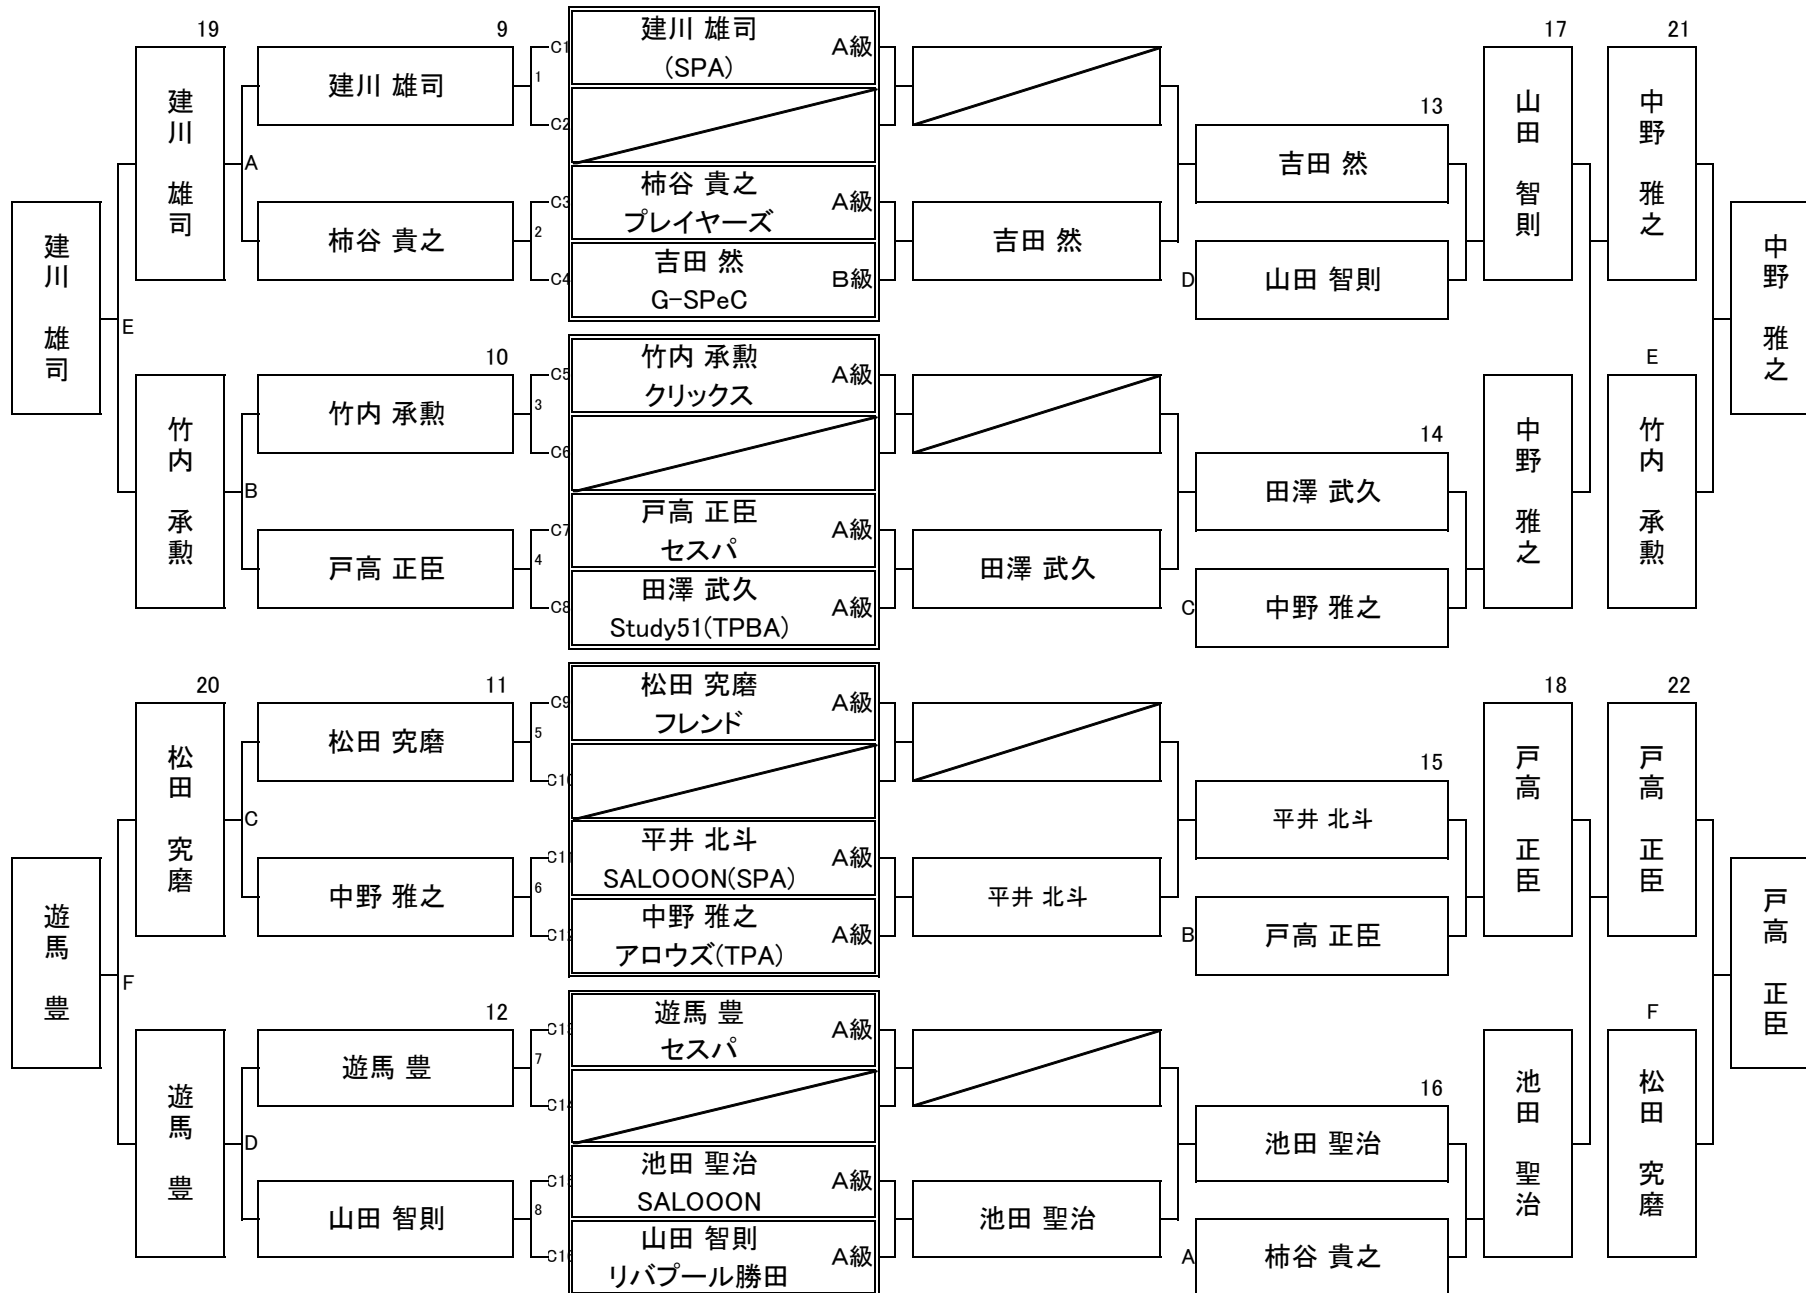

Cブロック (SALOON会場)