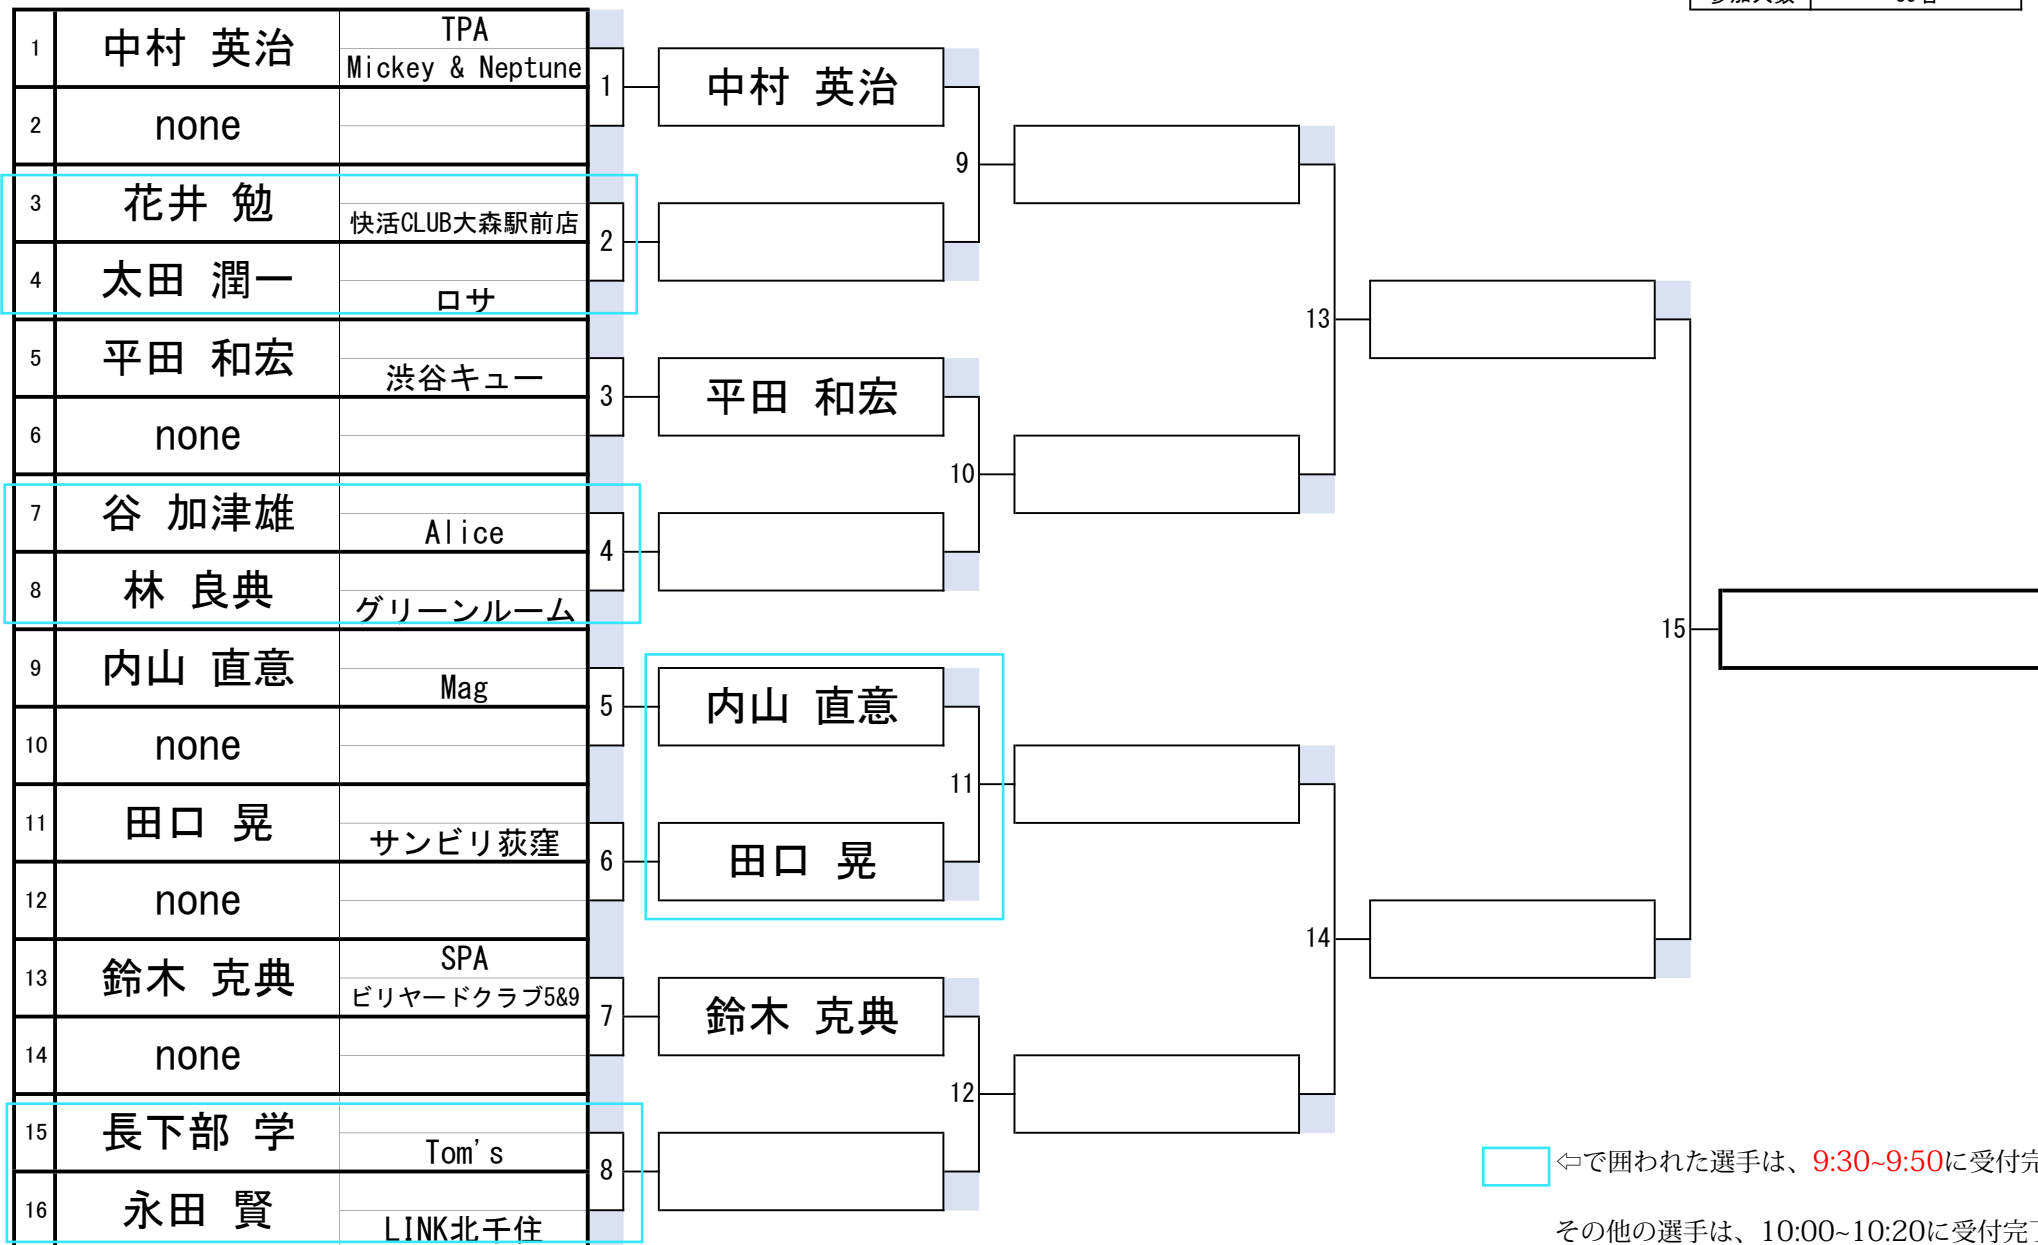

2024全関東シニアオープン

1組

開催日	令和6年9月23日
会場	池袋ロサ
参加人数	85名

2024全関東シニアオープン

2組

開催日	令和6年9月23日
会場	池袋ロサ
参加人数	85名

2024全関東シニアオープン

3組

開催日	令和6年9月23日
会場	池袋ロサ
参加人数	85名

2024全関東シニアオープン

4組

開催日	令和6年9月23日
会場	池袋ロサ
参加人数	85名

2024全関東シニアオープン

5組

開催日	令和6年9月23日
会場	池袋ロサ
参加人数	85名

2024全関東シニアオープン

6組

開催日	令和6年9月23日
会場	池袋ロサ
参加人数	85名

2024全関東シニアオープン

7組

開催日	令和6年9月23日
会場	池袋ロサ
参加人数	85名

2024全関東シニアオープン

8組

開催日	令和6年9月23日
会場	池袋ロサ
参加人数	85名