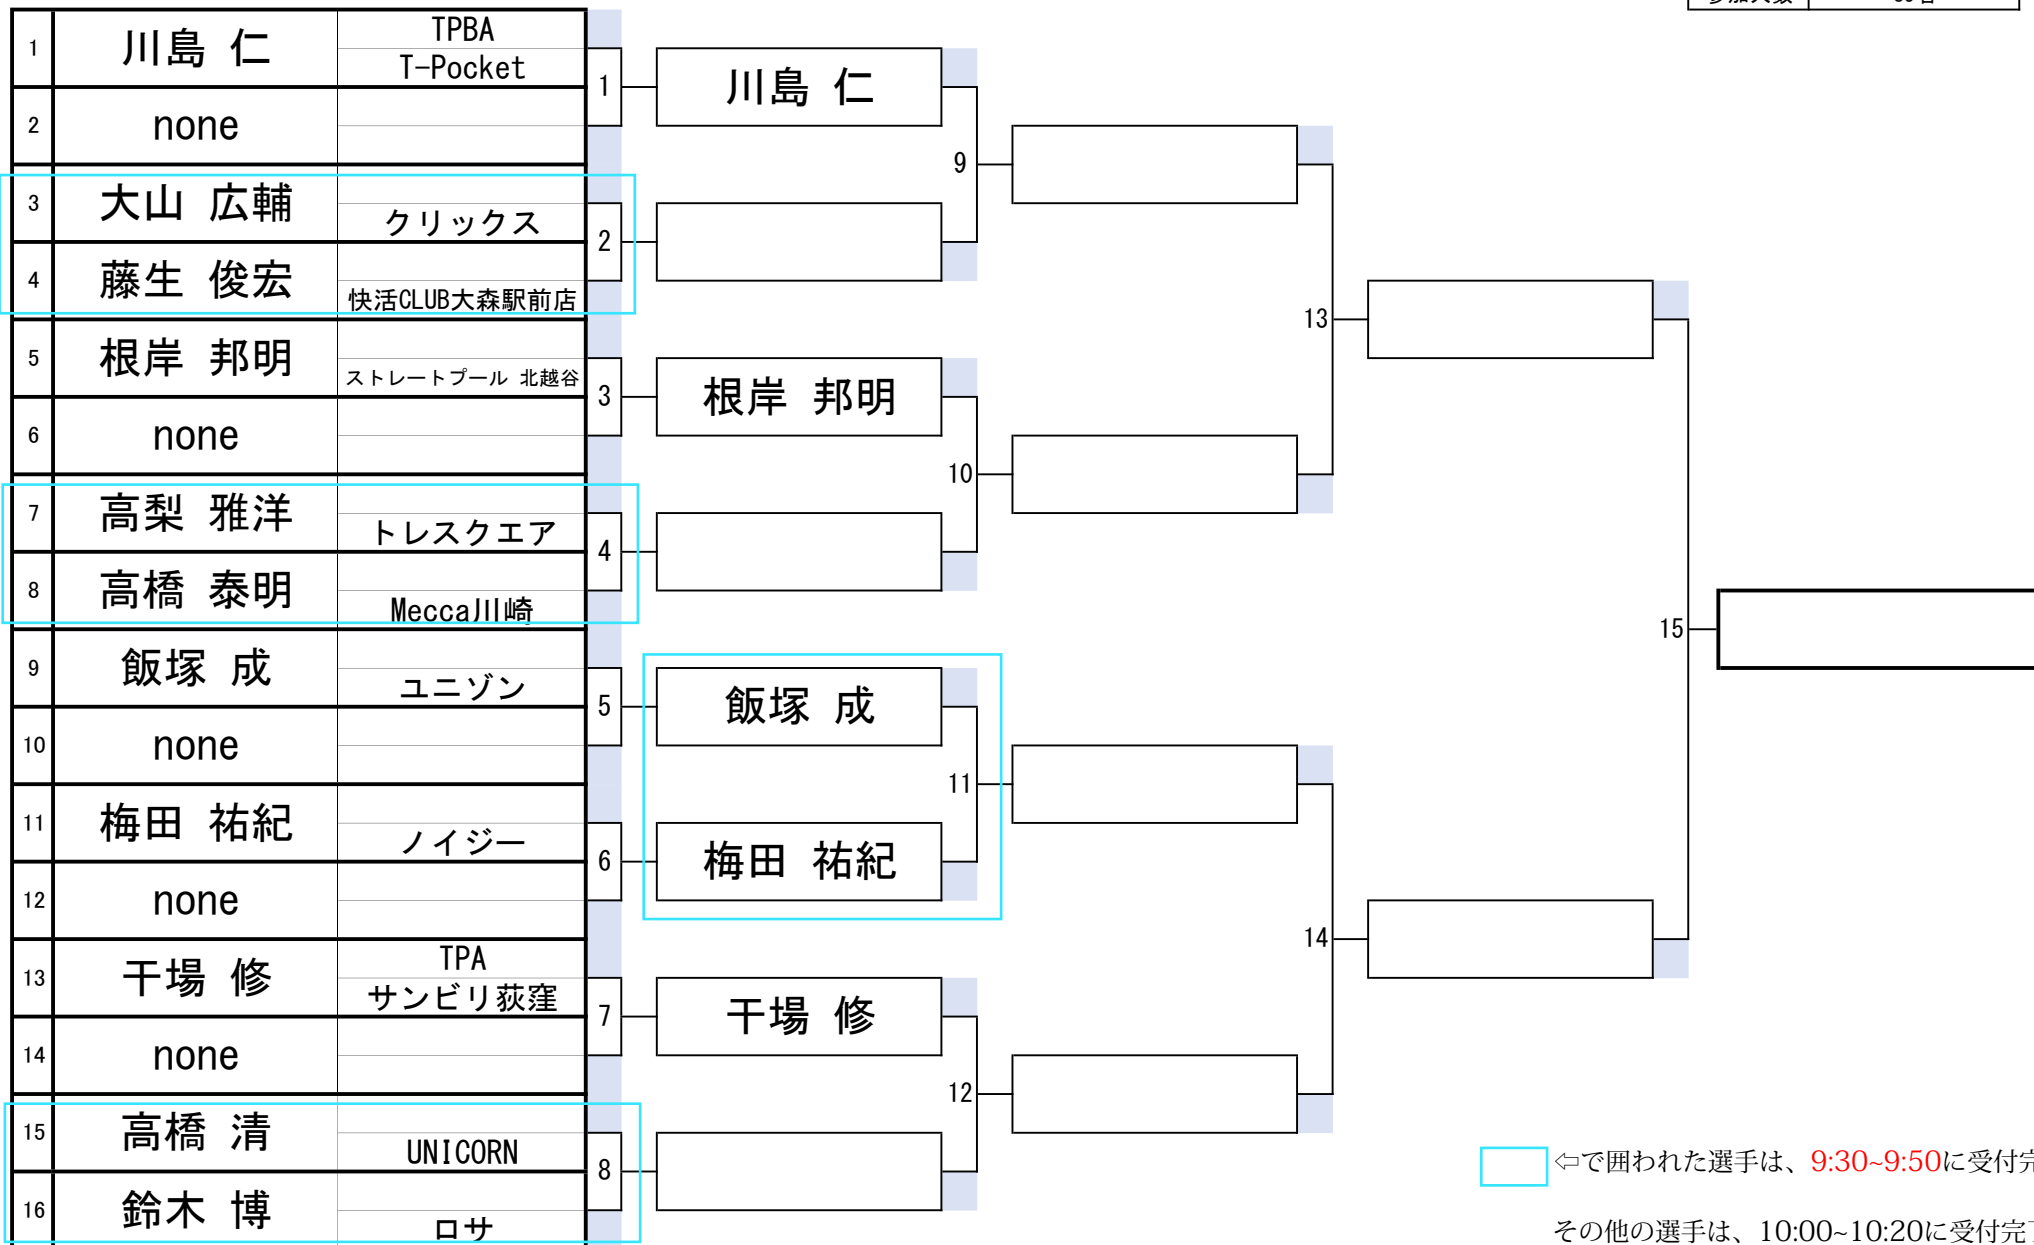

2024全関東シニアオープン

1組

開催日	令和6年9月23日
会場	池袋ロサ
参加人数	85名

2024全関東シニアオープン

2組

開催日	令和6年9月23日
会場	池袋ロサ
参加人数	85名

2024全関東シニアオープン

3組

開催日	令和6年9月23日
会場	池袋ロサ
参加人数	85名

2024全関東シニアオープン

4組

開催日	令和6年9月23日
会場	池袋ロサ
参加人数	85名

2024全関東シニアオープン

5組

開催日	令和6年9月23日
会場	池袋ロサ
参加人数	85名

2024全関東シニアオープン

6組

開催日	令和6年9月23日
会場	池袋ロサ
参加人数	85名

2024全関東シニアオープン

7組

開催日	令和6年9月23日
会場	池袋ロサ
参加人数	85名

2024全関東シニアオープン

8組

開催日	令和6年9月23日
会場	池袋ロサ
参加人数	85名