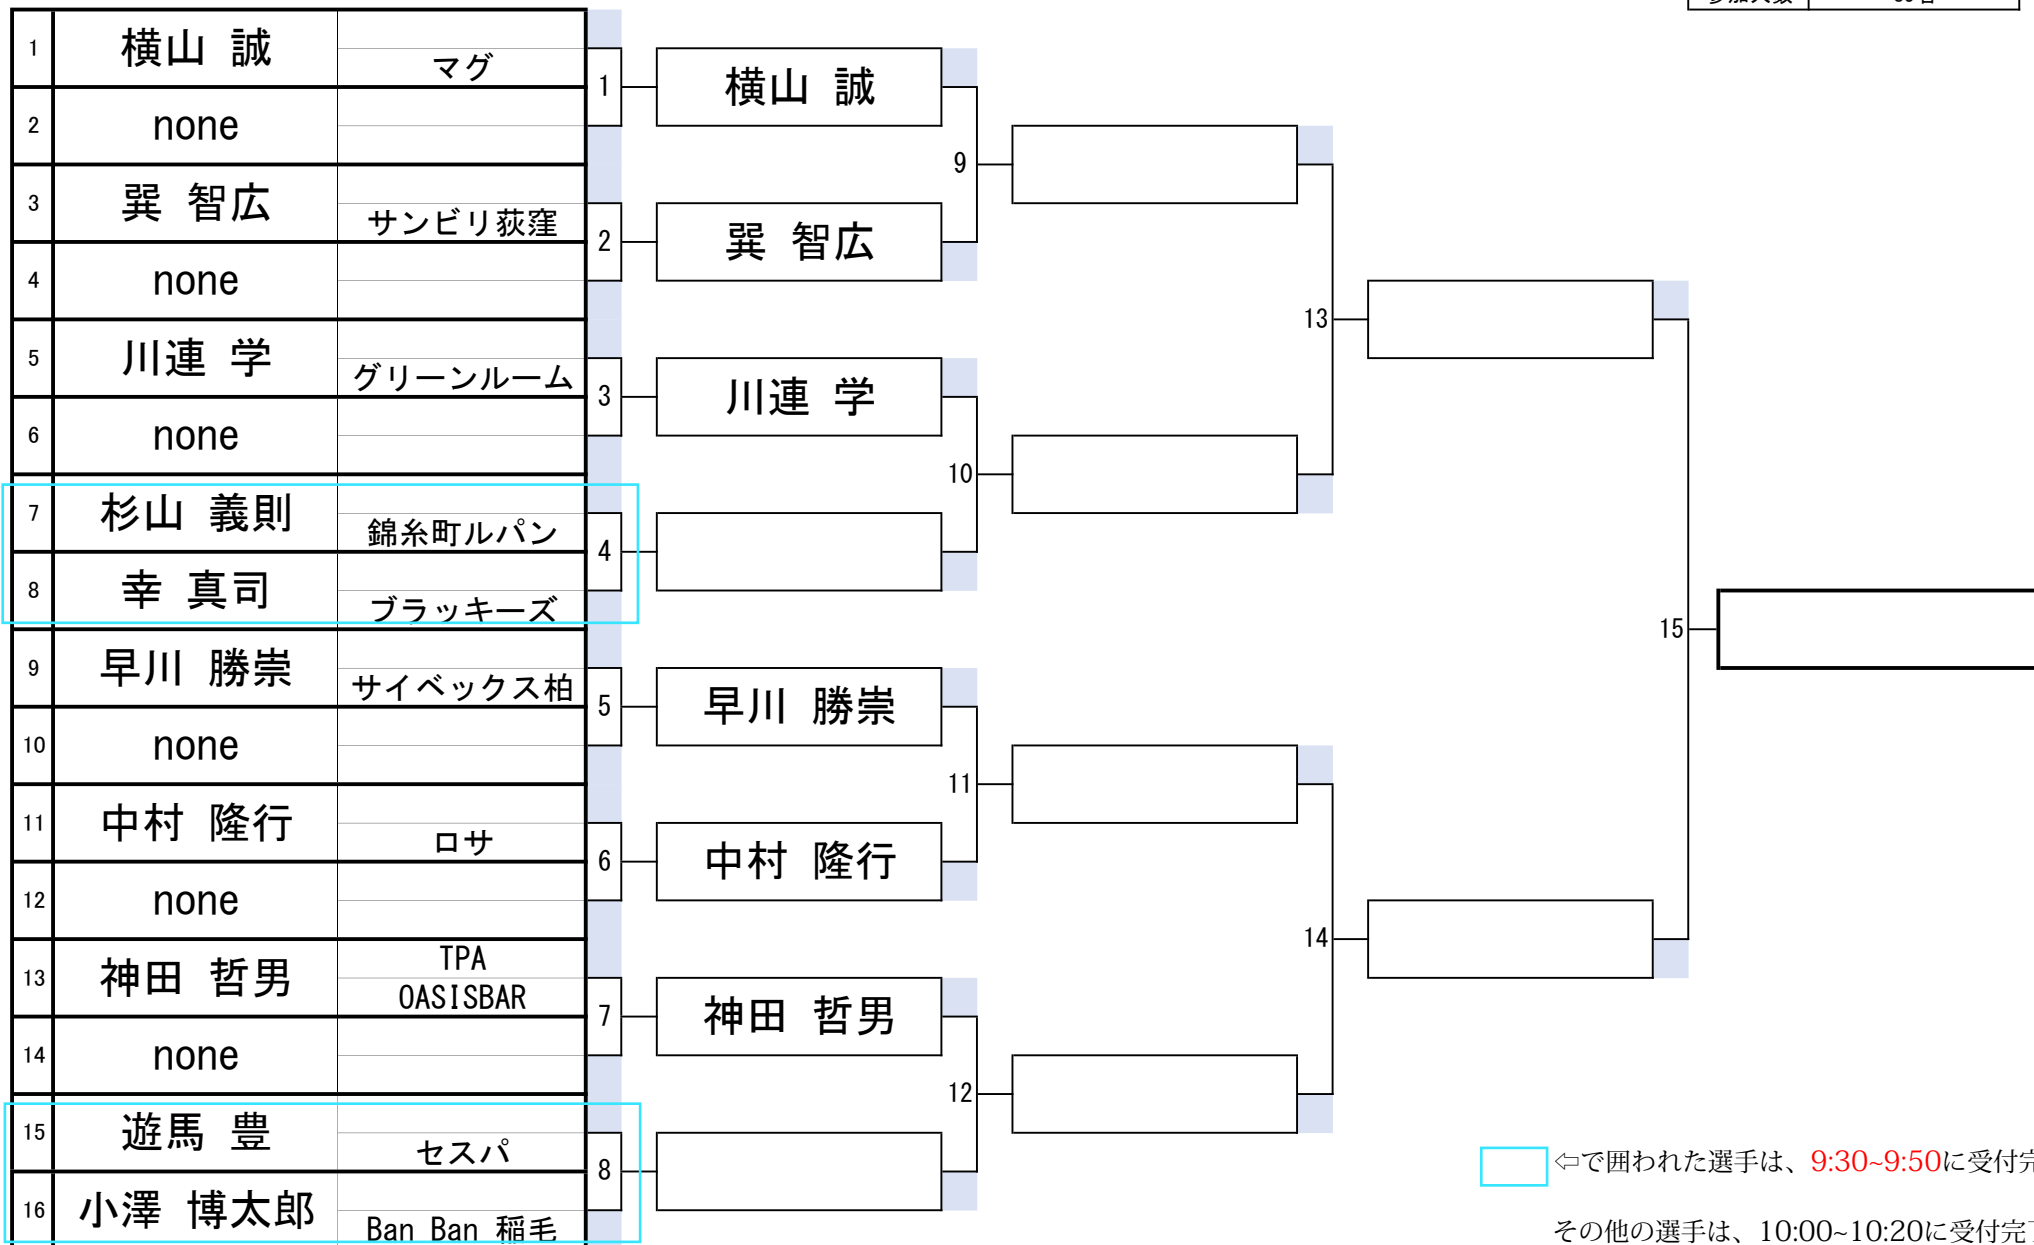

2024全関東シニアオープン

1組

開催日	令和6年9月23日
会場	池袋ロサ
参加人数	85名

2024全関東シニアオープン

2組

開催日	令和6年9月23日
会場	池袋ロサ
参加人数	85名

2024全関東シニアオープン

3組

開催日	令和6年9月23日
会場	池袋ロサ
参加人数	85名

2024全関東シニアオープン

4組

開催日	令和6年9月23日
会場	池袋ロサ
参加人数	85名

2024全関東シニアオープン

5組

開催日	令和6年9月23日
会場	池袋ロサ
参加人数	85名

2024全関東シニアオープン

6組

開催日	令和6年9月23日
会場	池袋ロサ
参加人数	85名

2024全関東シニアオープン

7組

開催日	令和6年9月23日
会場	池袋ロサ
参加人数	85名

2024全関東シニアオープン

8組

開催日	令和6年9月23日
会場	池袋ロサ
参加人数	85名