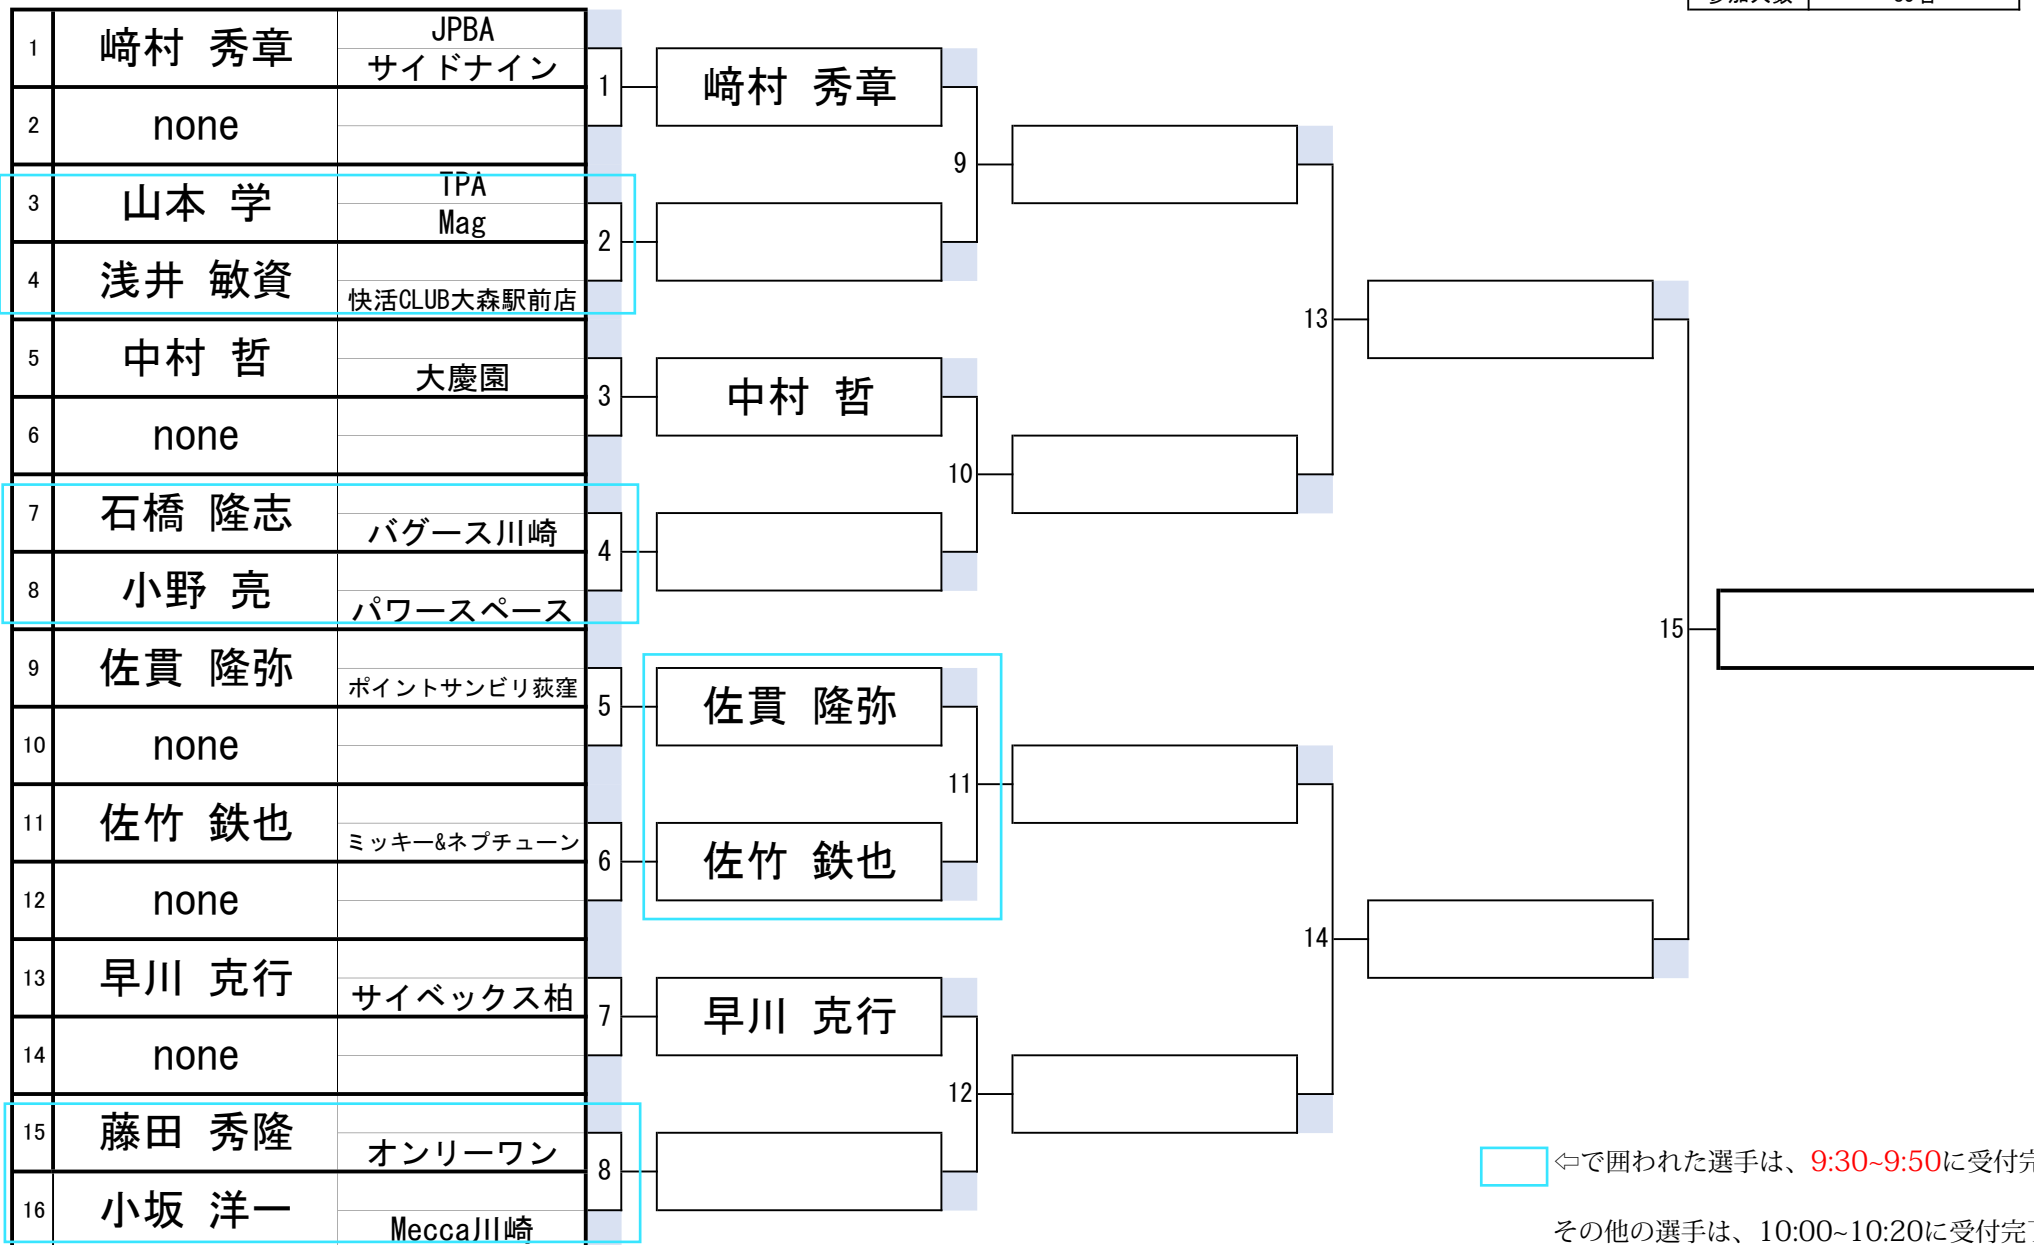

2024全関東シニアオープン

1組

開催日	令和6年9月23日
会場	池袋ロサ
参加人数	85名

2024全関東シニアオープン

2組

開催日	令和6年9月23日
会場	池袋ロサ
参加人数	85名

2024全関東シニアオープン

3組

開催日	令和6年9月23日
会場	池袋ロサ
参加人数	85名

2024全関東シニアオープン

4組

開催日	令和6年9月23日
会場	池袋ロサ
参加人数	85名

2024全関東シニアオープン

5組

開催日	令和6年9月23日
会場	池袋ロサ
参加人数	85名

2024全関東シニアオープン

6組

開催日	令和6年9月23日
会場	池袋ロサ
参加人数	85名

2024全関東シニアオープン

7組

開催日	令和6年9月23日
会場	池袋ロサ
参加人数	85名

2024全関東シニアオープン

8組

開催日	令和6年9月23日
会場	池袋ロサ
参加人数	85名