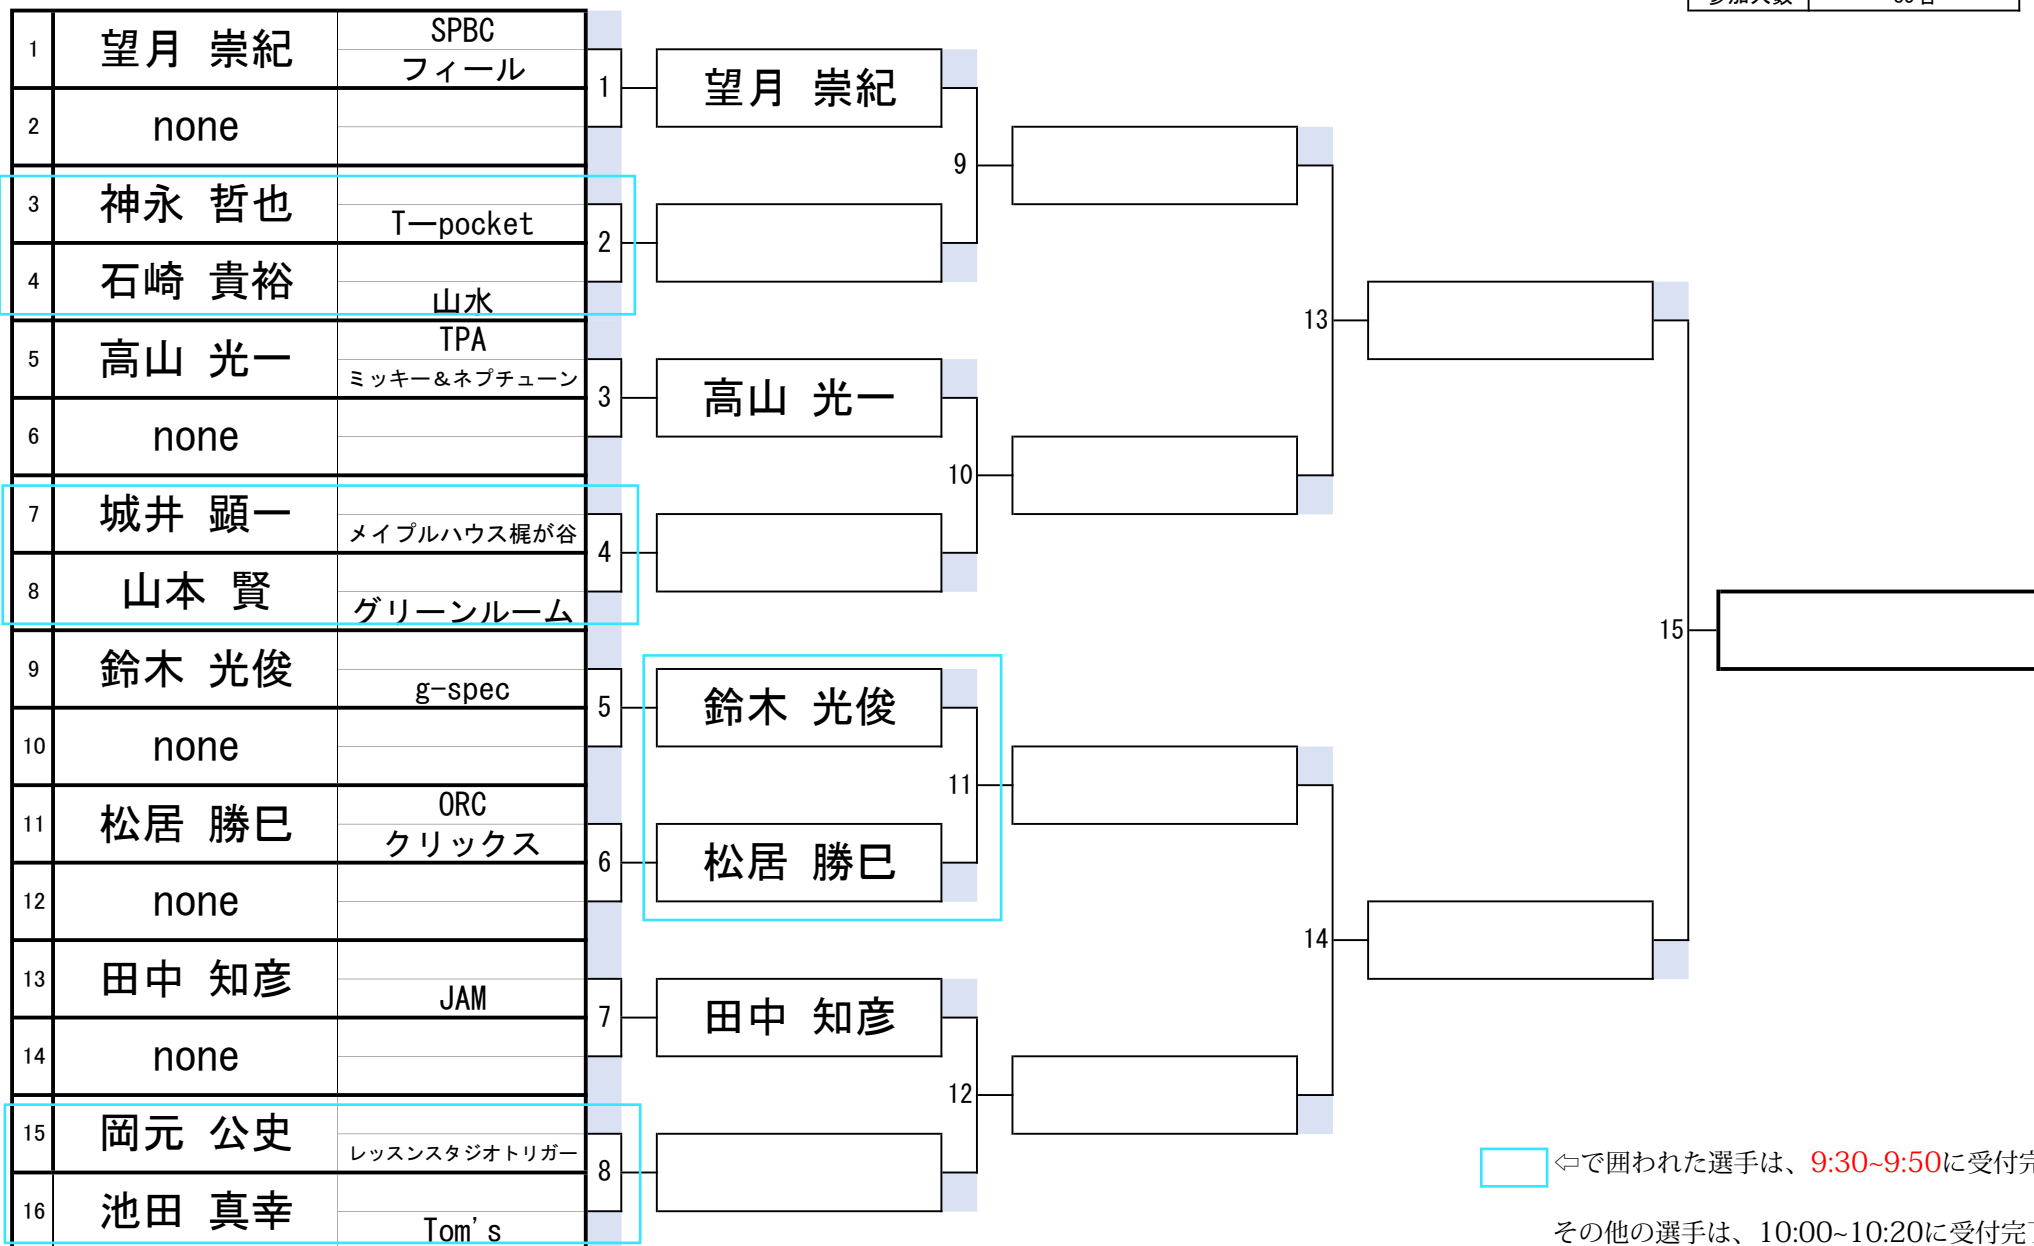

2024全関東シニアオープン

1組

開催日	令和6年9月23日
会場	池袋ロサ
参加人数	85名

2024全関東シニアオープン

2組

開催日	令和6年9月23日
会場	池袋ロサ
参加人数	85名

2024全関東シニアオープン

3組

開催日	令和6年9月23日
会場	池袋ロサ
参加人数	85名

2024全関東シニアオープン

4組

開催日	令和6年9月23日
会場	池袋ロサ
参加人数	85名

2024全関東シニアオープン

5組

開催日	令和6年9月23日
会場	池袋ロサ
参加人数	85名

2024全関東シニアオープン

6組

開催日	令和6年9月23日
会場	池袋ロサ
参加人数	85名

2024全関東シニアオープン

7組

開催日	令和6年9月23日
会場	池袋ロサ
参加人数	85名

2024全関東シニアオープン

8組

開催日	令和6年9月23日
会場	池袋ロサ
参加人数	85名