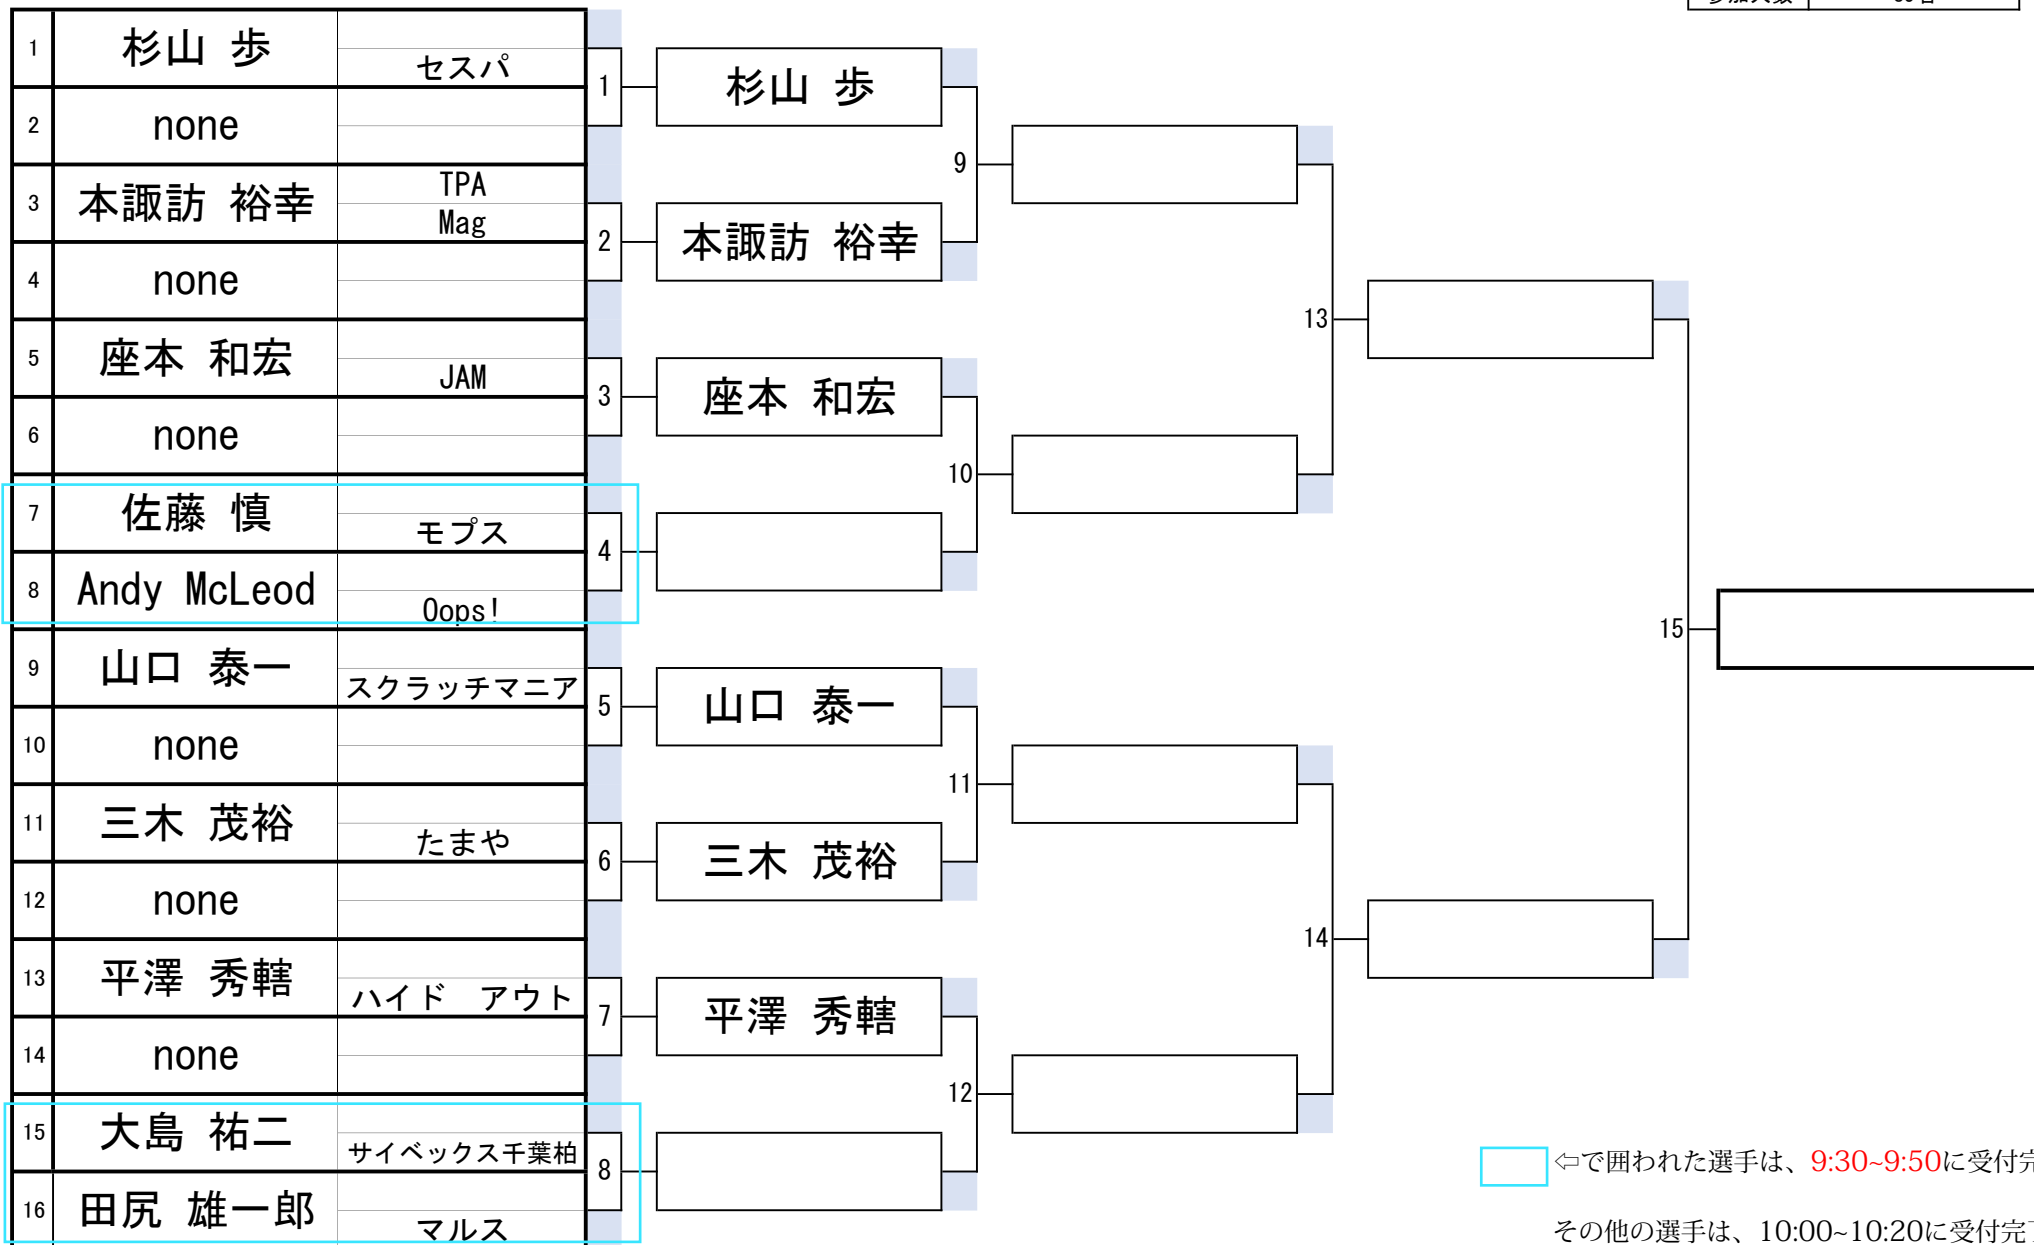

2024全関東シニアオープン

1組

開催日	令和6年9月23日
会場	池袋ロサ
参加人数	85名

2024全関東シニアオープン

2組

開催日	令和6年9月23日
会場	池袋ロサ
参加人数	85名

2024全関東シニアオープン

3組

開催日	令和6年9月23日
会場	池袋ロサ
参加人数	85名

2024全関東シニアオープン

4組

開催日	令和6年9月23日
会場	池袋ロサ
参加人数	85名

2024全関東シニアオープン

5組

開催日	令和6年9月23日
会場	池袋ロサ
参加人数	85名

2024全関東シニアオープン

6組

開催日	令和6年9月23日
会場	池袋ロサ
参加人数	85名

2024全関東シニアオープン

7組

開催日	令和6年9月23日
会場	池袋ロサ
参加人数	85名

2024全関東シニアオープン

8組

開催日	令和6年9月23日
会場	池袋ロサ
参加人数	85名