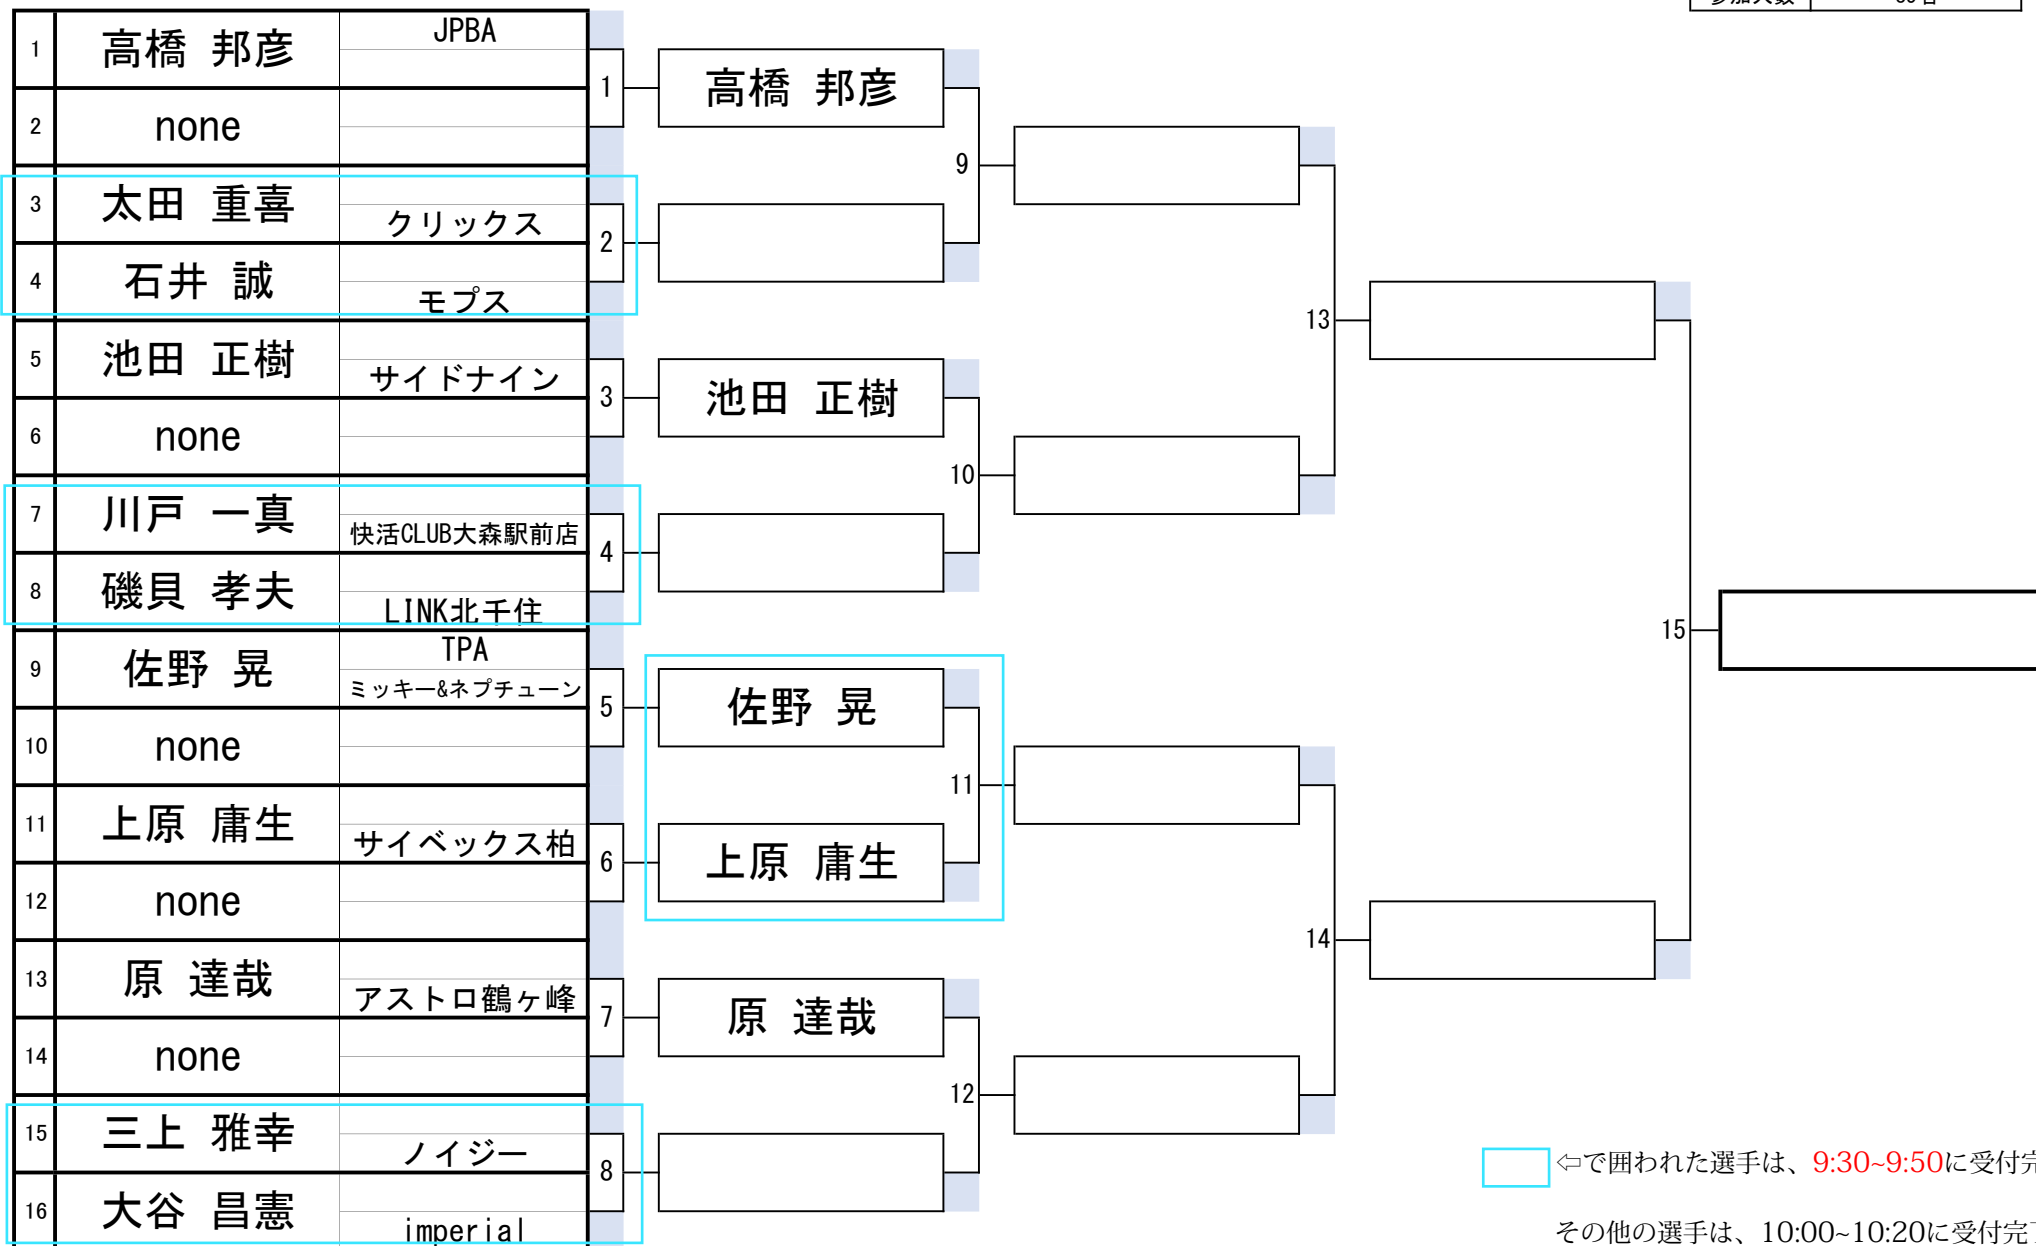

2024全関東シニアオープン

1組

開催日	令和6年9月23日
会場	池袋ロサ
参加人数	85名

2024全関東シニアオープン

2組

開催日	令和6年9月23日
会場	池袋ロサ
参加人数	85名

2024全関東シニアオープン

3組

開催日	令和6年9月23日
会場	池袋ロサ
参加人数	85名

2024全関東シニアオープン

4組

開催日	令和6年9月23日
会場	池袋ロサ
参加人数	85名

2024全関東シニアオープン

5組

開催日	令和6年9月23日
会場	池袋ロサ
参加人数	85名

2024全関東シニアオープン

6組

開催日	令和6年9月23日
会場	池袋ロサ
参加人数	85名

2024全関東シニアオープン

7組

開催日	令和6年9月23日
会場	池袋ロサ
参加人数	85名

2024全関東シニアオープン

8組

開催日	令和6年9月23日
会場	池袋ロサ
参加人数	85名