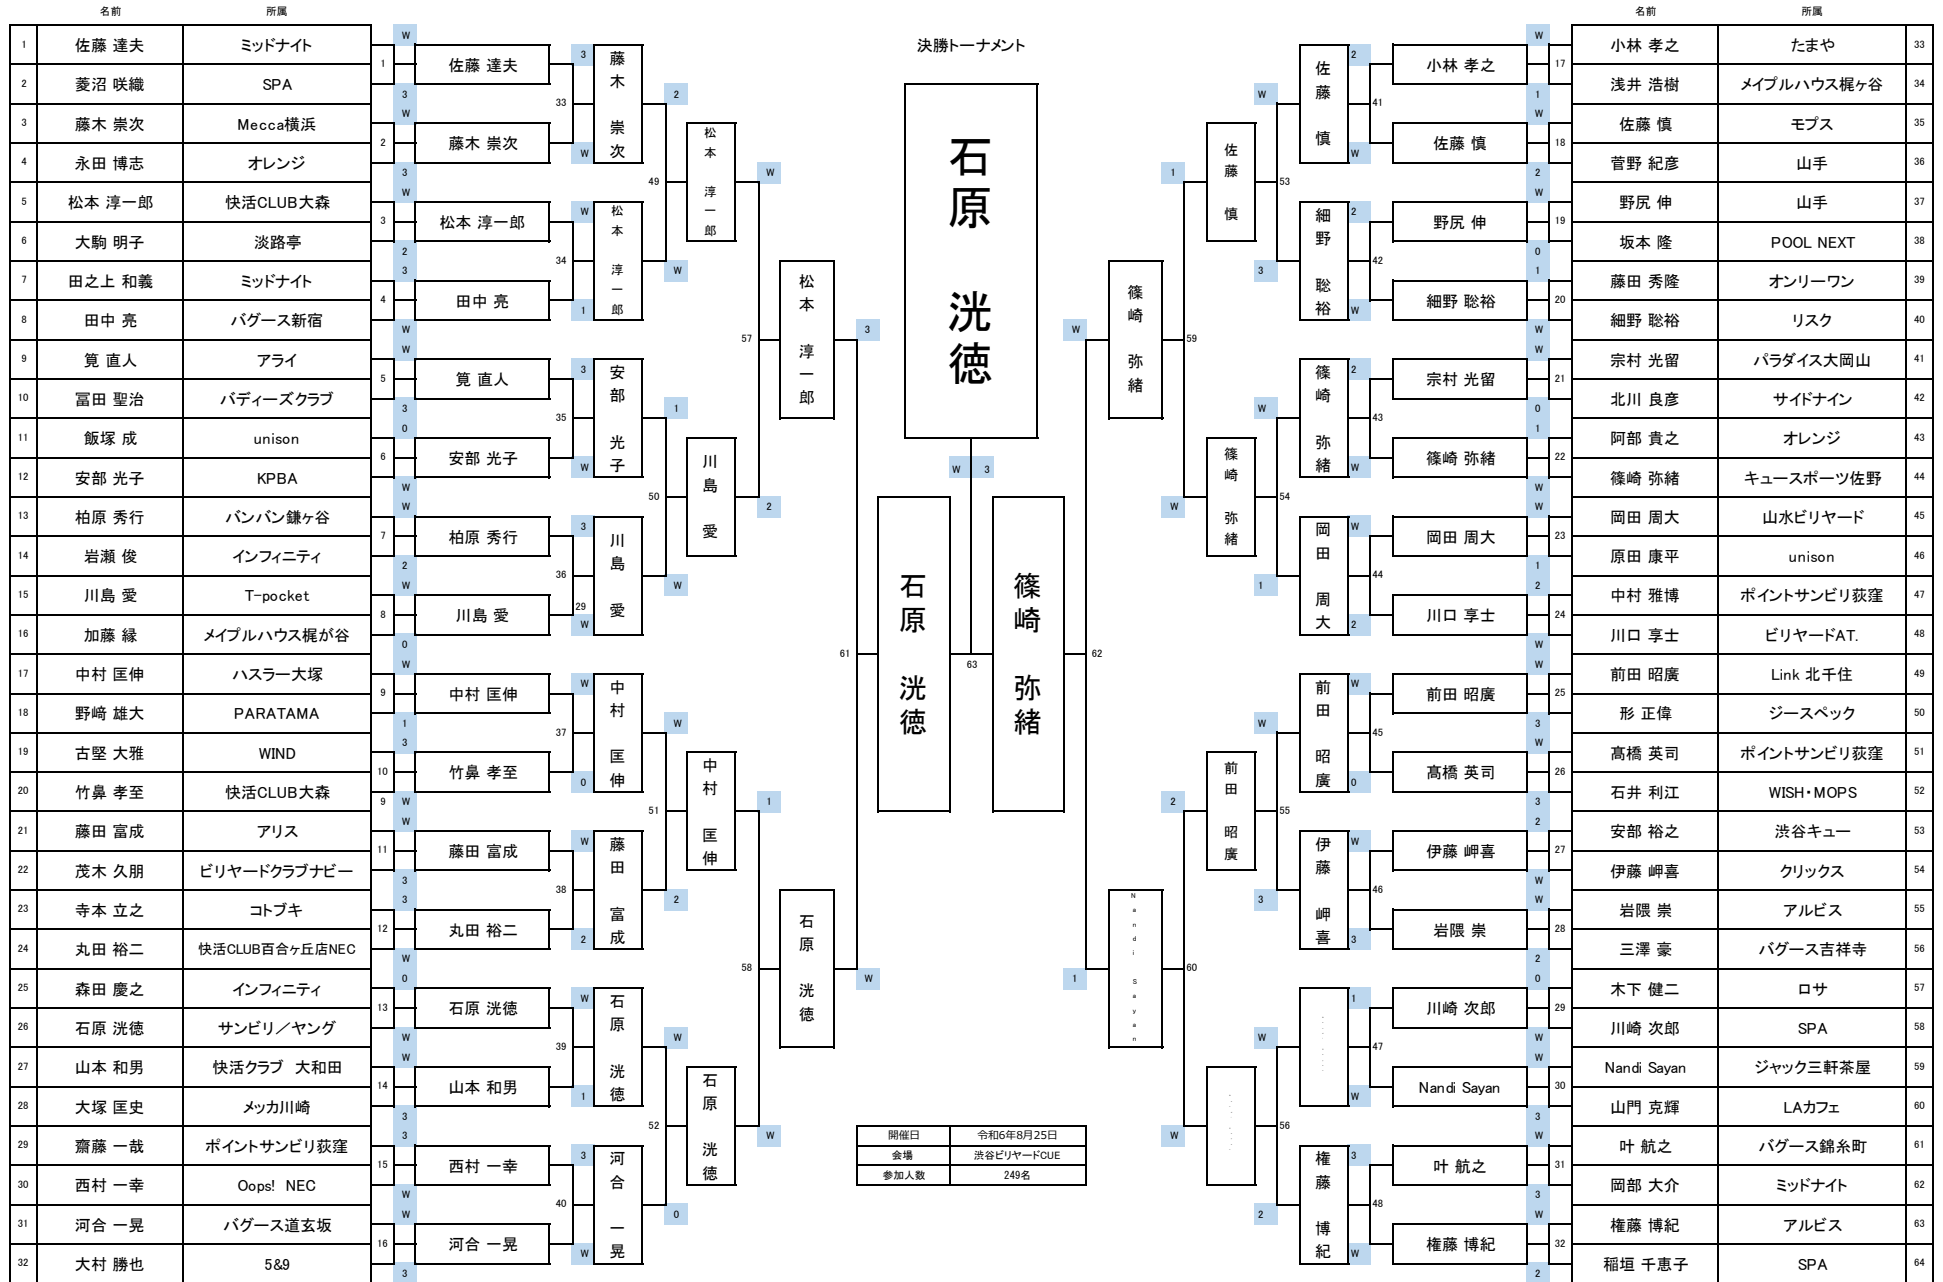

第35回サマーカップ関東BC級

第35回サマーカップ[®]関東BC級

開催日	令和6年8月25日
会場	渋谷ビリヤードCUE
参加人数	249名

2組

松本 淳一郎	W	松本 淳一郎	W	1	マツモト ジュンイチロウ			
			1	松本 淳一郎	快活CLUB大森			
	4	藤田 素深	W	2	キイ サリナ			
			2	紀伊 紗理奈	MJ			
大駒 明子	W	大駒 明子	1	3	モリ タイヨウ	CPBA		
			2	森 大耀	バンバン西船橋			
	14	佐野 大介	W	4	フジタ ツナミ			
			2	藤田 素深	チョーキーズ			
	9	佐野 大介	W	5	オオコマ アキコ			
			3	大駒 明子	淡路亭			
	田之上 和義	W	田之上 和義	0	6	ワタナベ シオリ	Tom's	
				6	渡辺 葉			
		15	法月 英二	W	7	サノ ダイスケ		
				4	佐野 大介	アルビス		
		29	法月 英二	W	8	ナガサワ ユウ		
				2	長沢 優	ブラザー		
		田中 亮	W	田之上 和義	2	9	ホンゴウ イサミ	
					5	本郷 勇	コウホアロハ	
			16	田中 亮	W	10	タノウエ カズヨシ	
					2	田之上 和義	ミッドナイト	
7			田中 亮	W	11	ヒグチ タケヒロ		
				6	樋口 毅宏	アドバンス		
W	田中 亮		W	12	ノリツキ エイジ			
			6	法月 英二	セスパ			
		W	13	ヒロセ ケイタ				
		7	廣瀬 圭汰	ALICE				
W	田中 亮	W	14	サイゴウ ヒロキ				
		3	西郷 大輝	RALLY淵野辺				
		W	15	タナカ リョウ				
		8	田中 亮	バグース新宿				
W	田中 亮	W	16	ミドリカワ タカユキ				
		1	緑川 孝行	スティンガー				