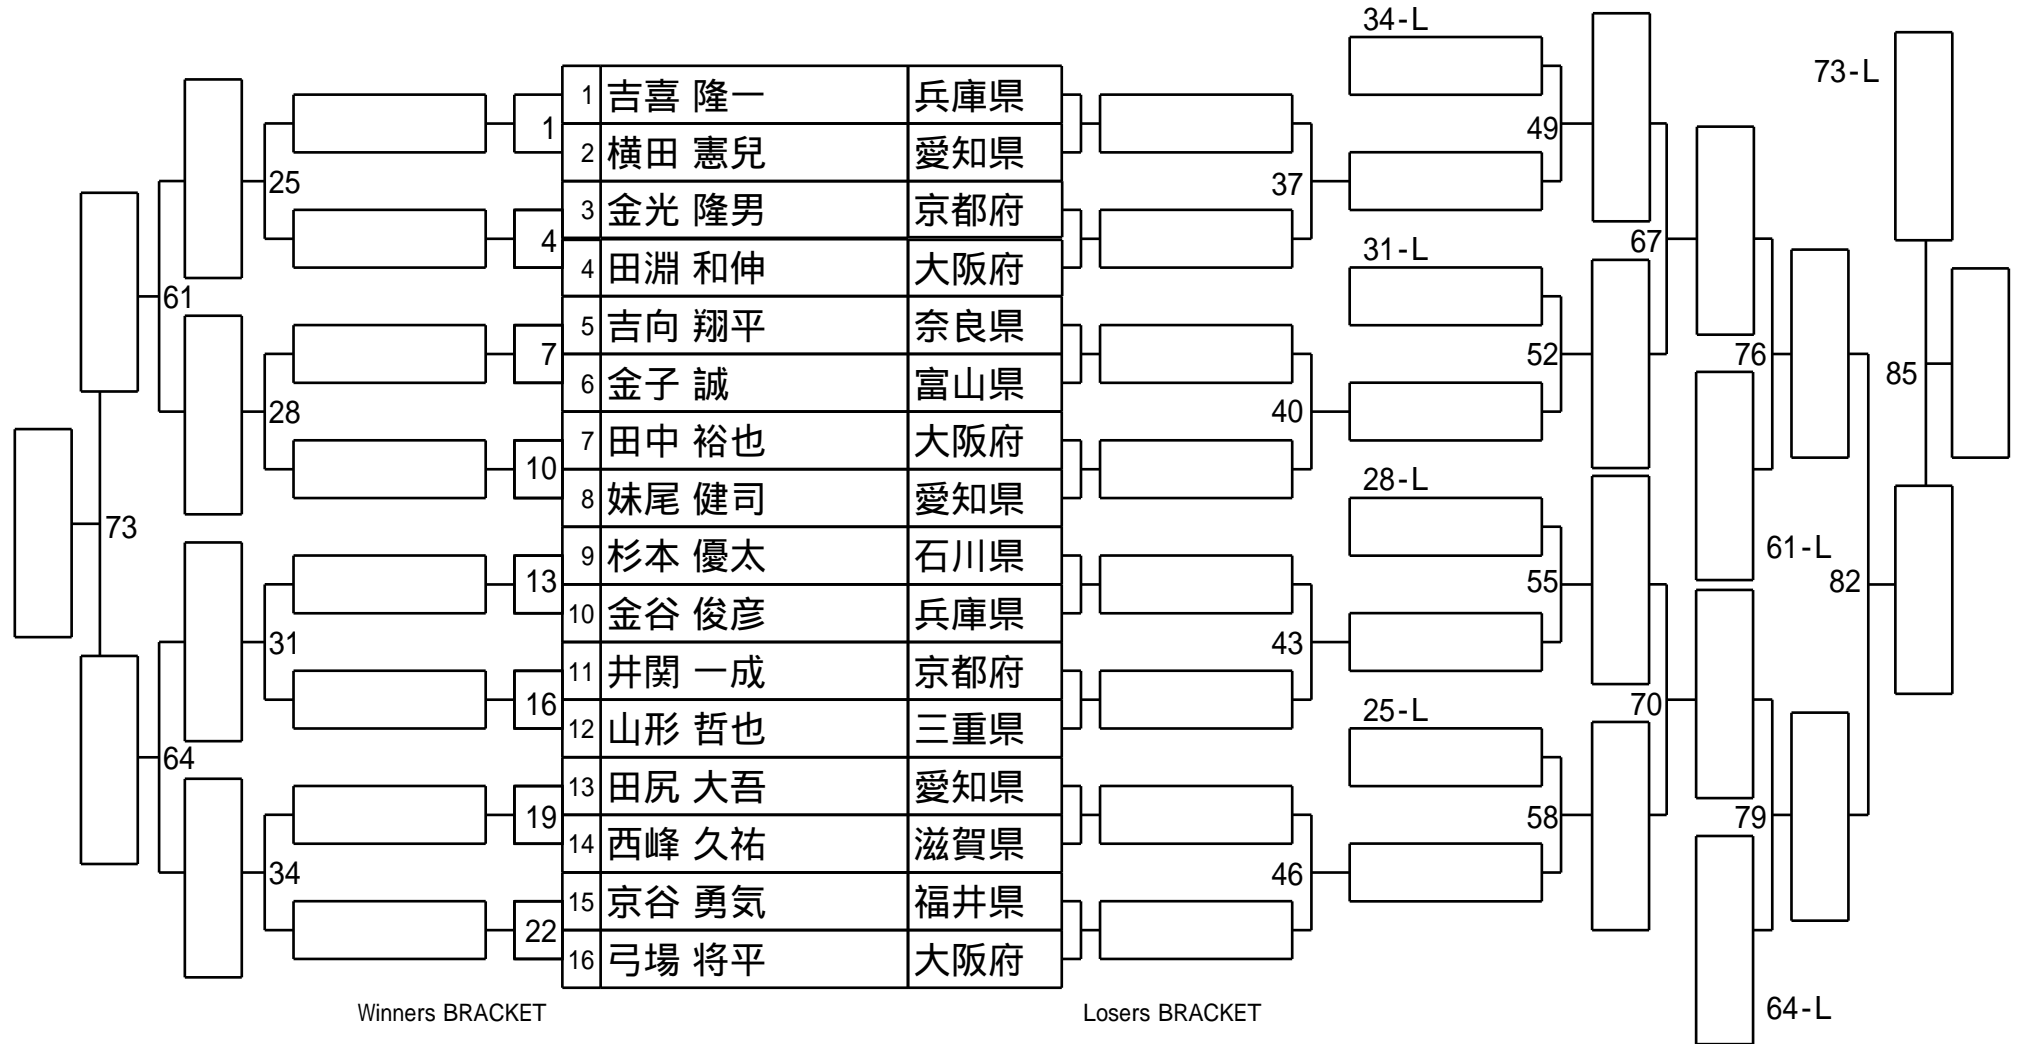

第63期名人戦 B級戦 (第2ブロック予選)

試合会場 マグスミノエ  
 試合日付 2024.7.28

1組

第63期名人戦 B級戦 (第2ブロック予選)  
2組

試合会場 マグスミノエ  
試合日付 2024.7.28

第63期名人戦 B級戦 (第2ブロック予選)  
3組

試合会場 マグスミノエ  
試合日付 2024.7.28