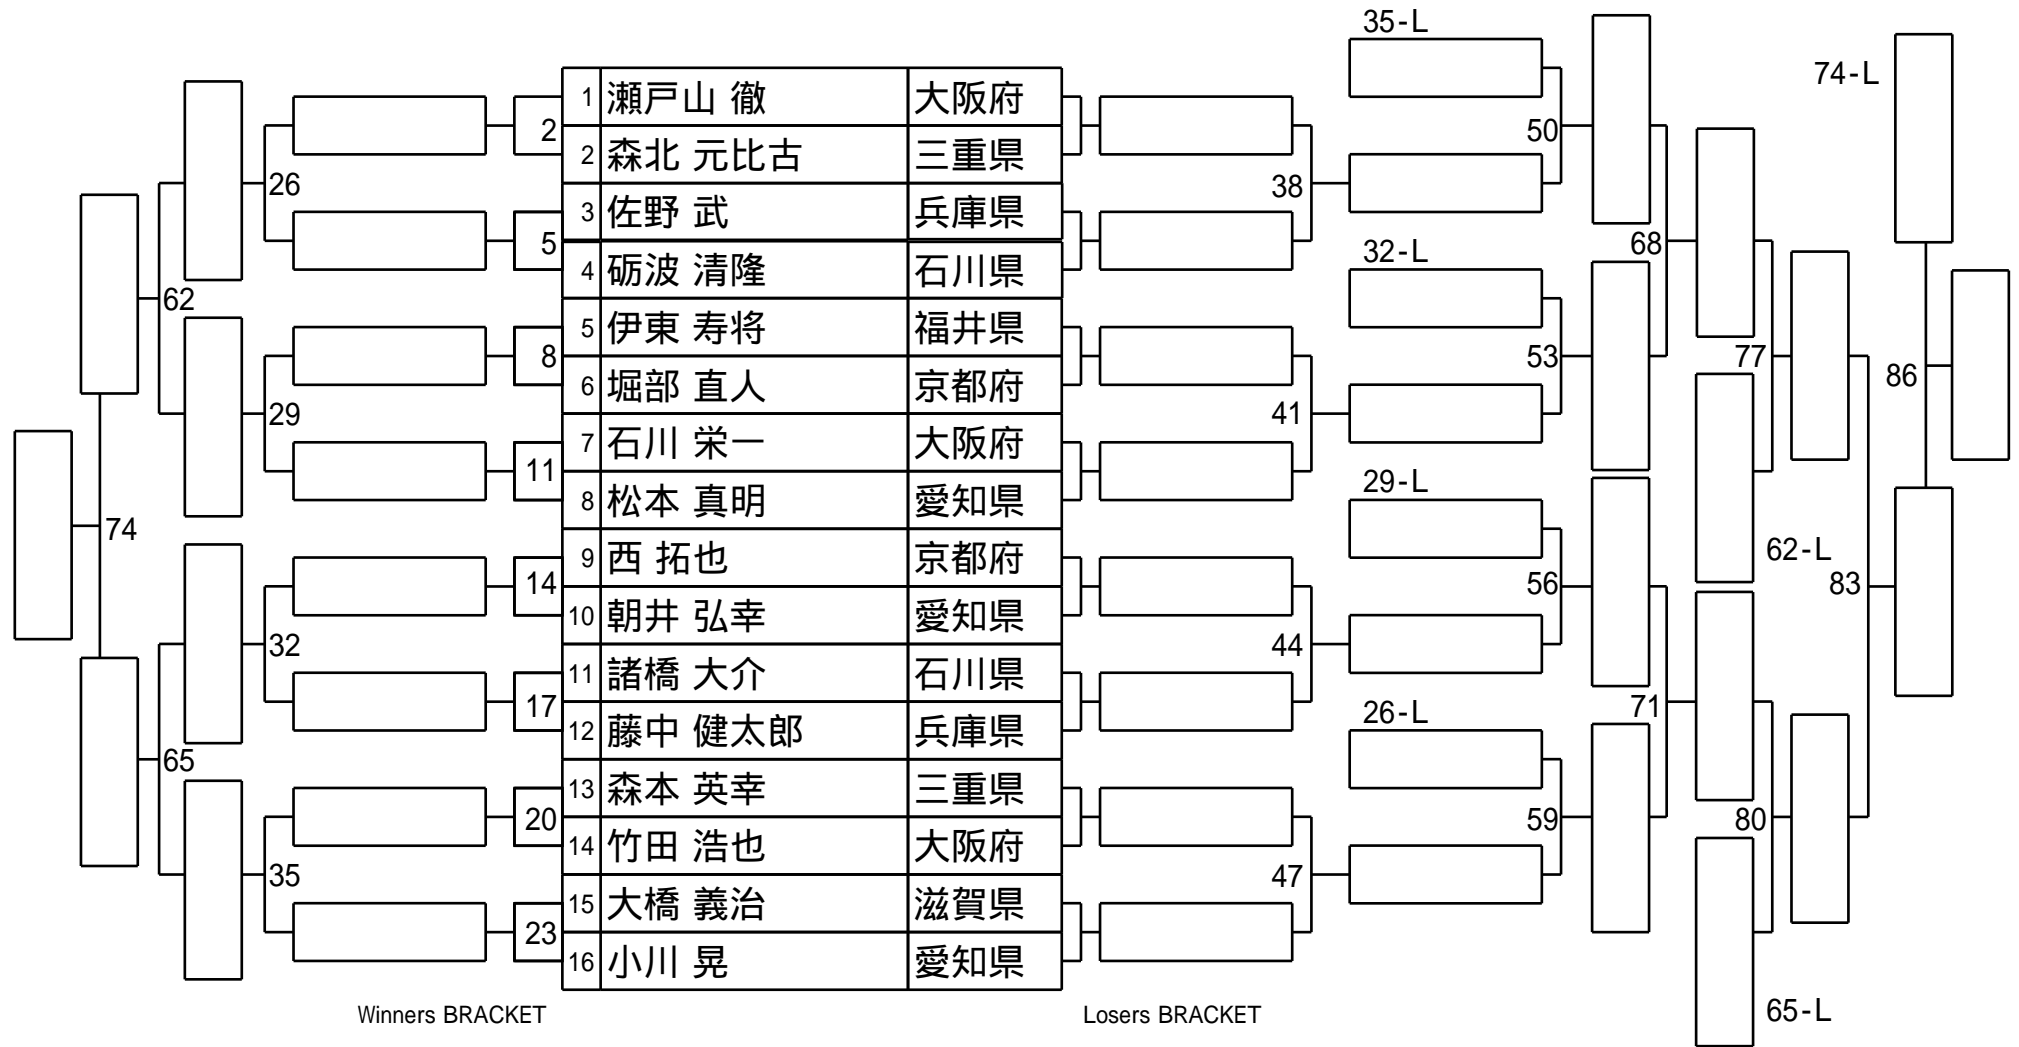

第63期名人戦 B級戦 (第2ブロック予選)

試合会場 マグスミノエ  
 試合日付 2024.7.28

1組

第63期名人戦 B級戦 (第2ブロック予選)  
2組

試合会場 マグスミノエ  
試合日付 2024.7.28

第63期名人戦 B級戦 (第2ブロック予選)  
3組

試合会場 マグスミノエ  
試合日付 2024.7.28