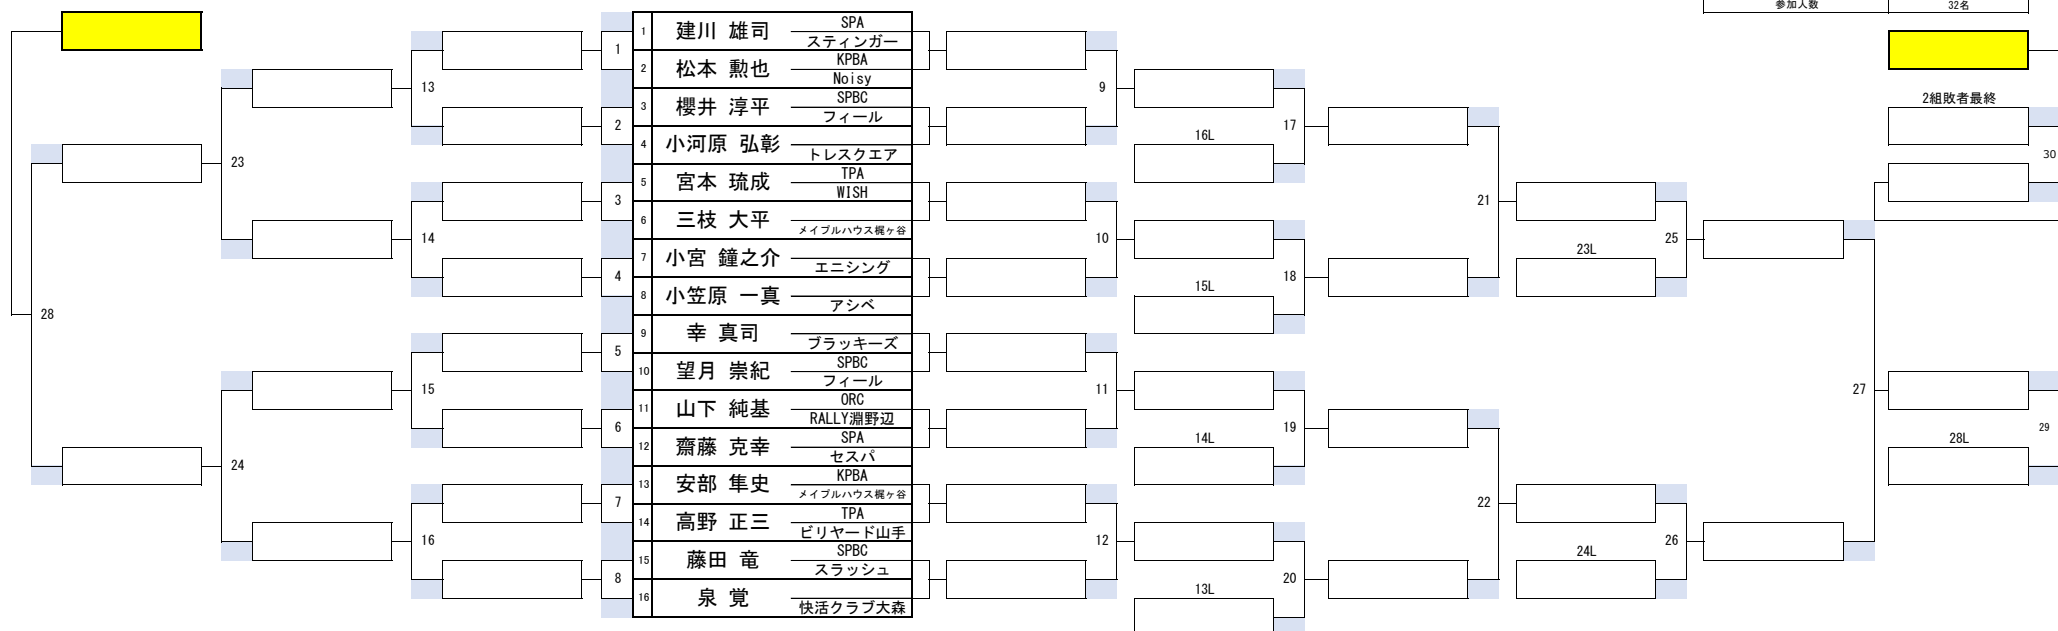

第63期名人戦【関東B級戦】

1組

開催日	令和6年8月4日
会場	池袋ロサ
参加人数	32名

第63期名人戦【関東B級戦】

2組

開催日	令和6年8月4日
会場	池袋ロサ
参加人数	32名