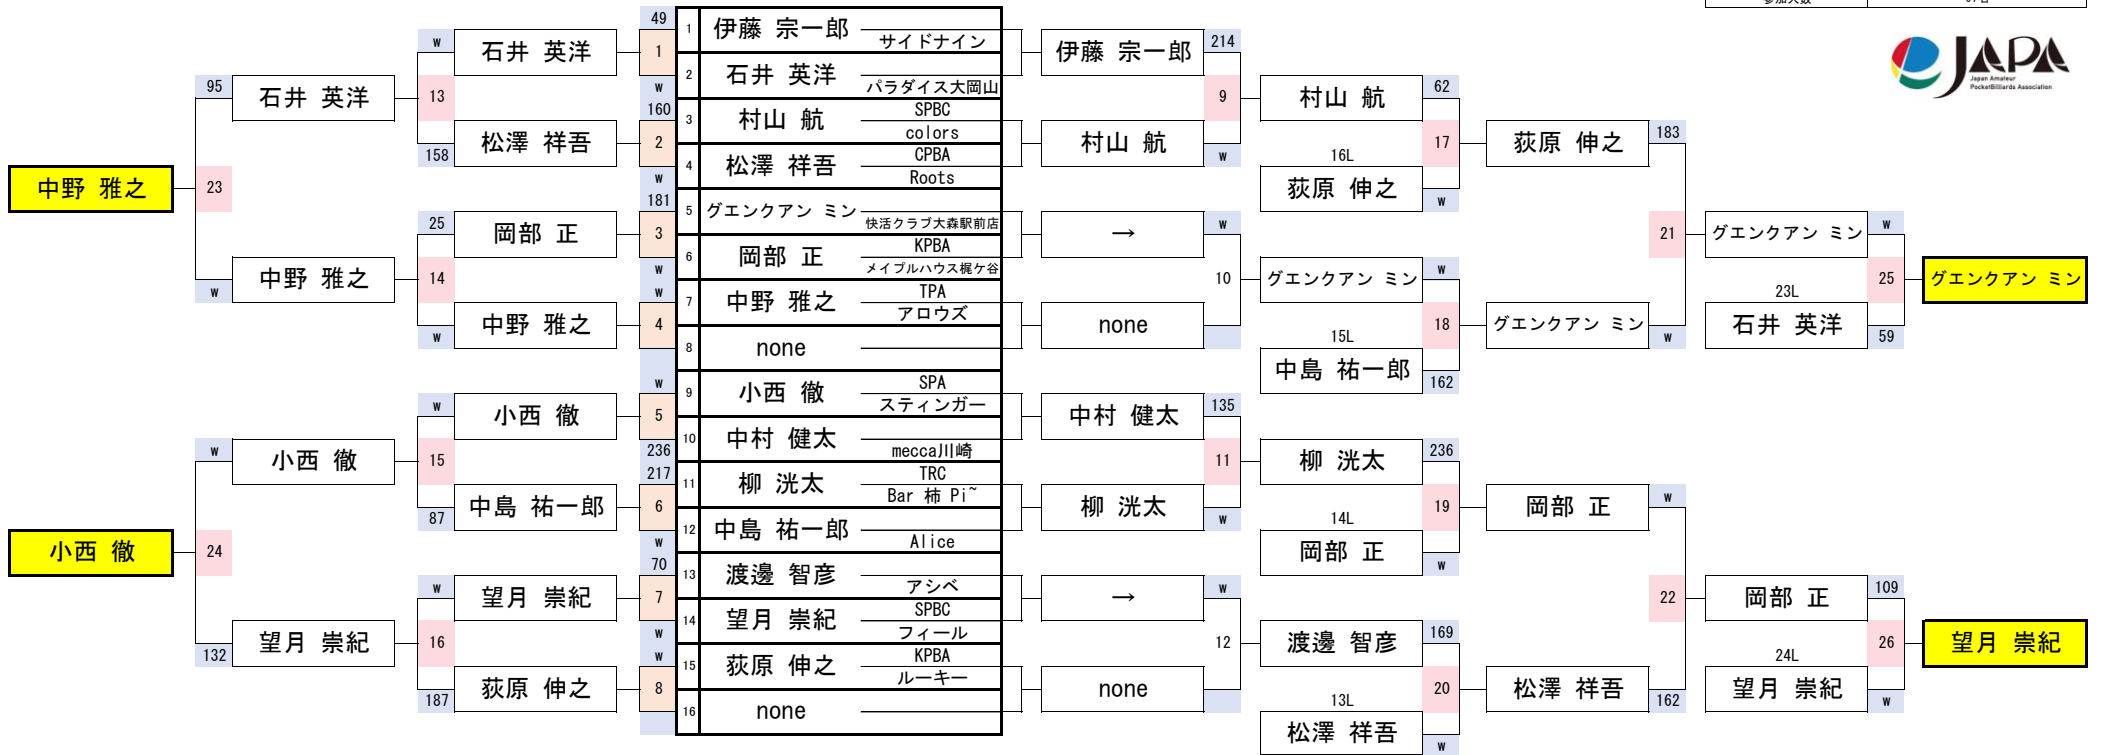

第63期名人戦【関東C級戦】

1組

開催日	令和6年7月7日
会場	池袋口サ
参加人数	97名

第63期名人戦【関東C級戦】

2組

開催日	令和6年7月7日
会場	池袋口サ
参加人数	97名

第63期名人戦【関東C級戦】

3組

開催日	令和6年7月7日
会場	池袋口サ
参加人数	97名

第63期名人戦【関東C級戦】

4組

開催日	令和6年7月7日
会場	池袋口サ
参加人数	97名

第63期名人戦【関東C級戦】

5組

開催日	令和6年7月7日
会場	池袋口サ
参加人数	97名

第63期名人戦【関東C級戦】

6組

開催日	令和6年7月7日
会場	池袋口サ
参加人数	97名

第63期名人戦【関東C級戦】

7組

開催日	令和6年7月7日
会場	池袋口サ
参加人数	97名