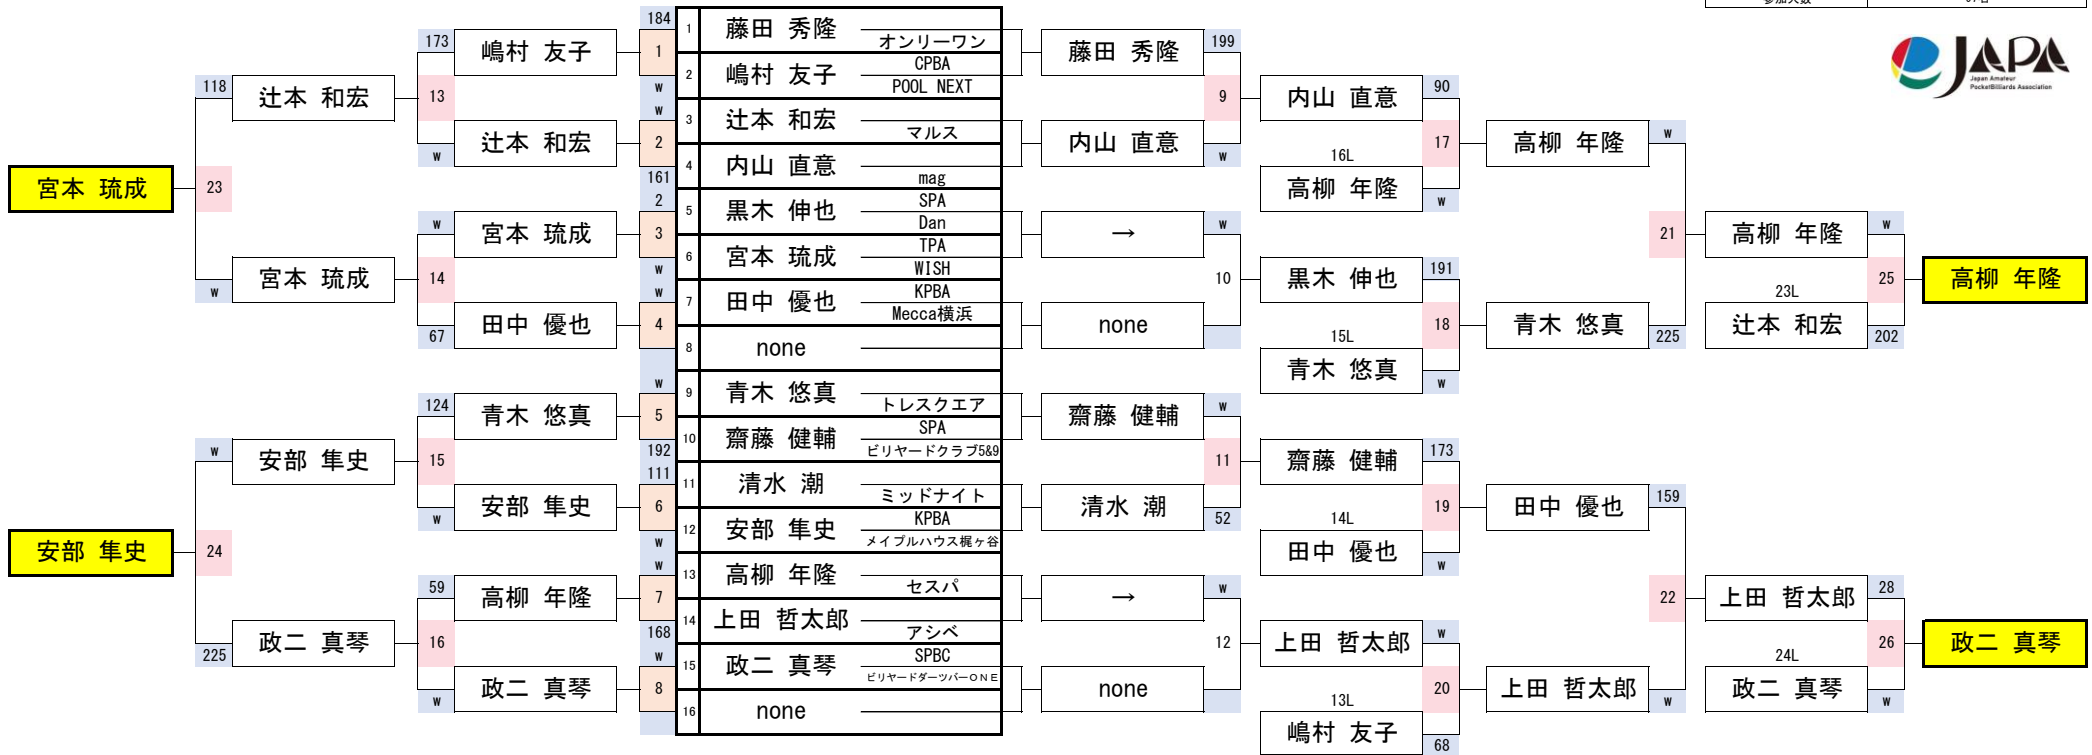

第63期名人戦【関東C級戦】

1組

開催日	令和6年7月7日
会場	池袋口サ
参加人数	97名

第63期名人戦【関東C級戦】

2組

開催日	令和6年7月7日
会場	池袋口サ
参加人数	97名

第63期名人戦【関東C級戦】

3組

開催日	令和6年7月7日
会場	池袋口サ
参加人数	97名

第63期名人戦【関東C級戦】

4組

開催日	令和6年7月7日
会場	池袋口サ
参加人数	97名

第63期名人戦【関東C級戦】

5組

開催日	令和6年7月7日
会場	池袋口サ
参加人数	97名

第63期名人戦【関東C級戦】

6組

開催日	令和6年7月7日
会場	池袋口サ
参加人数	97名

第63期名人戦【関東C級戦】

7組

開催日	令和6年7月7日
会場	池袋口サ
参加人数	97名