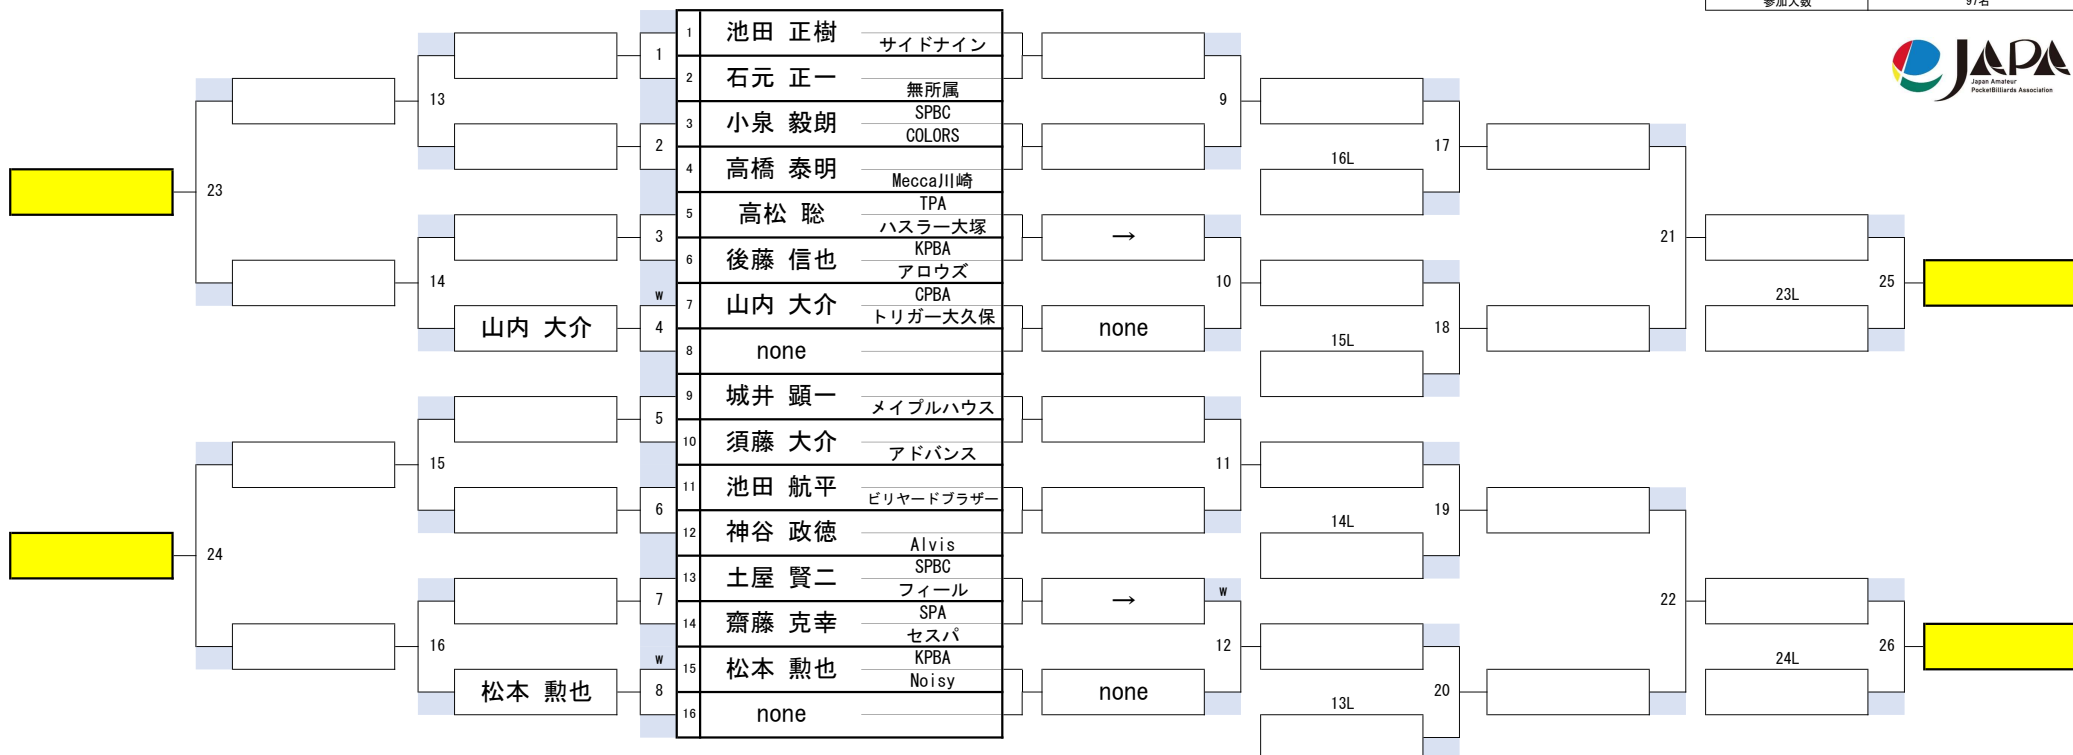

開催日	令和6年7月7日
会場	池袋口サ
参加人数	97名

第63期名人戦【関東C級戦】

4組

開催日	令和6年7月7日
会場	池袋口サ
参加人数	97名

第63期名人戦【関東C級戦】

5組

開催日	令和6年7月7日
会場	池袋口サ
参加人数	97名

第63期名人戦【関東C級戦】

6組

開催日	令和6年7月7日
会場	池袋口サ
参加人数	97名

第63期名人戦【関東C級戦】

7組

開催日	令和6年7月7日
会場	池袋ロサ
参加人数	97名