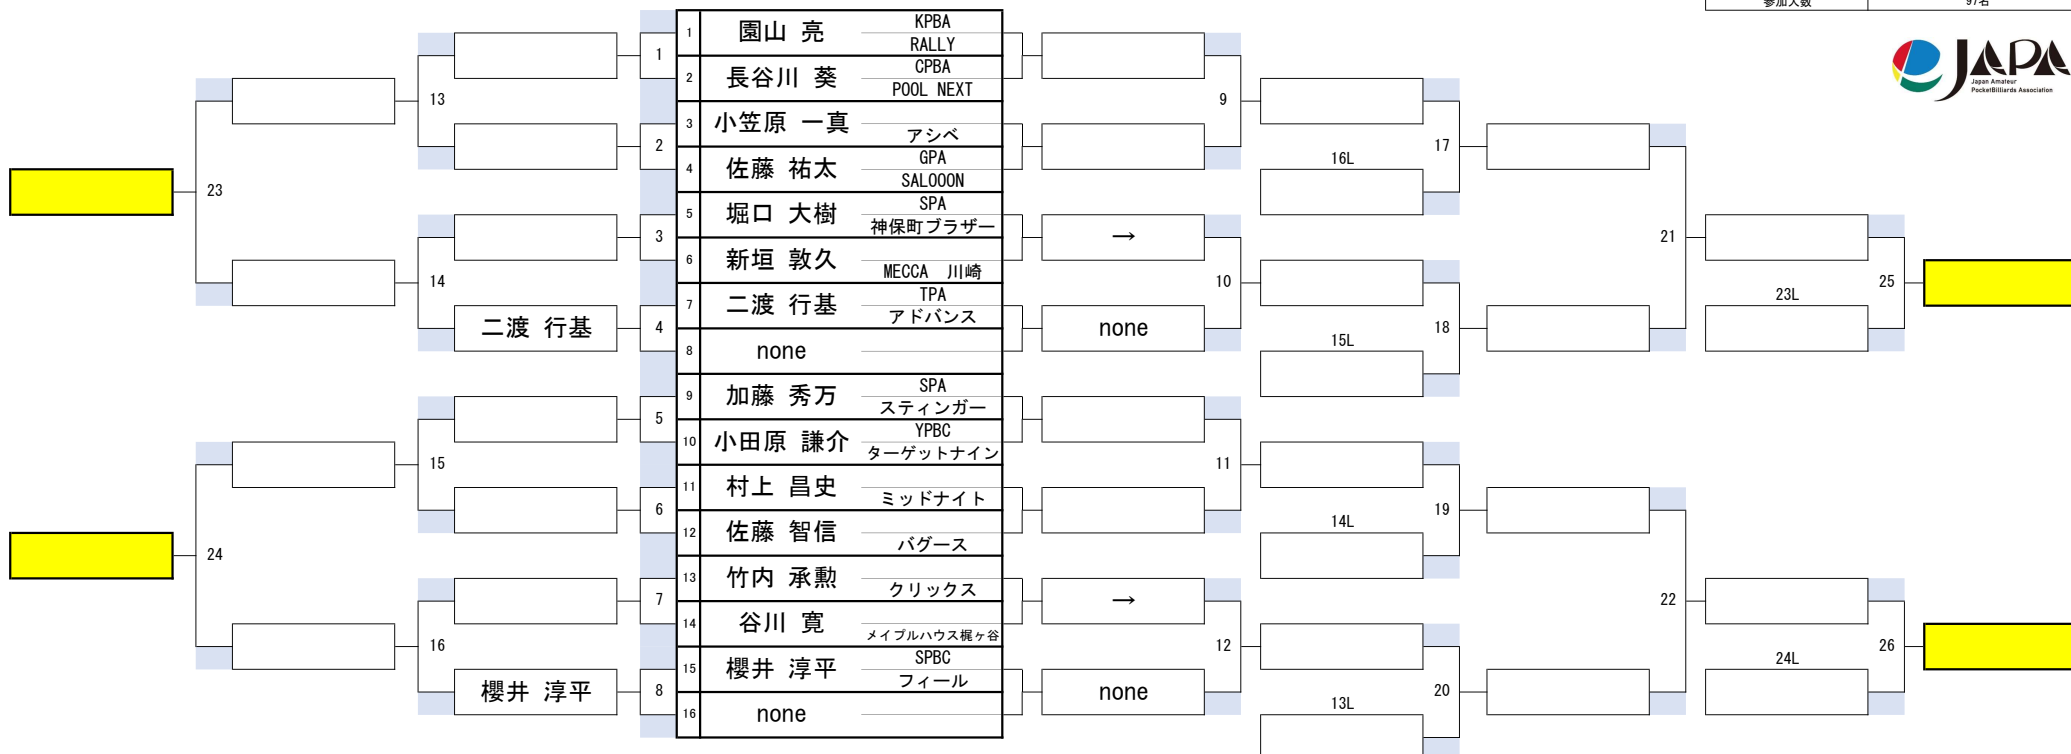

第63期名人戦【関東C級戦】

1組

開催日	令和6年7月7日
会場	池袋口サ
参加人数	97名

第63期名人戦【関東C級戦】

2組

開催日	令和6年7月7日
会場	池袋ロサ
参加人数	97名

第63期名人戦【関東C級戦】

3組

開催日	令和6年7月7日
会場	池袋口サ
参加人数	97名

第63期名人戦【関東C級戦】

4組

開催日	令和6年7月7日
会場	池袋口サ
参加人数	97名

第63期名人戦【関東C級戦】

5組

開催日	令和6年7月7日
会場	池袋口サ
参加人数	97名

第63期名人戦【関東C級戦】

6組

開催日	令和6年7月7日
会場	池袋口サ
参加人数	97名

第63期名人戦【関東C級戦】

7組

開催日	令和6年7月7日
会場	池袋ロサ
参加人数	97名