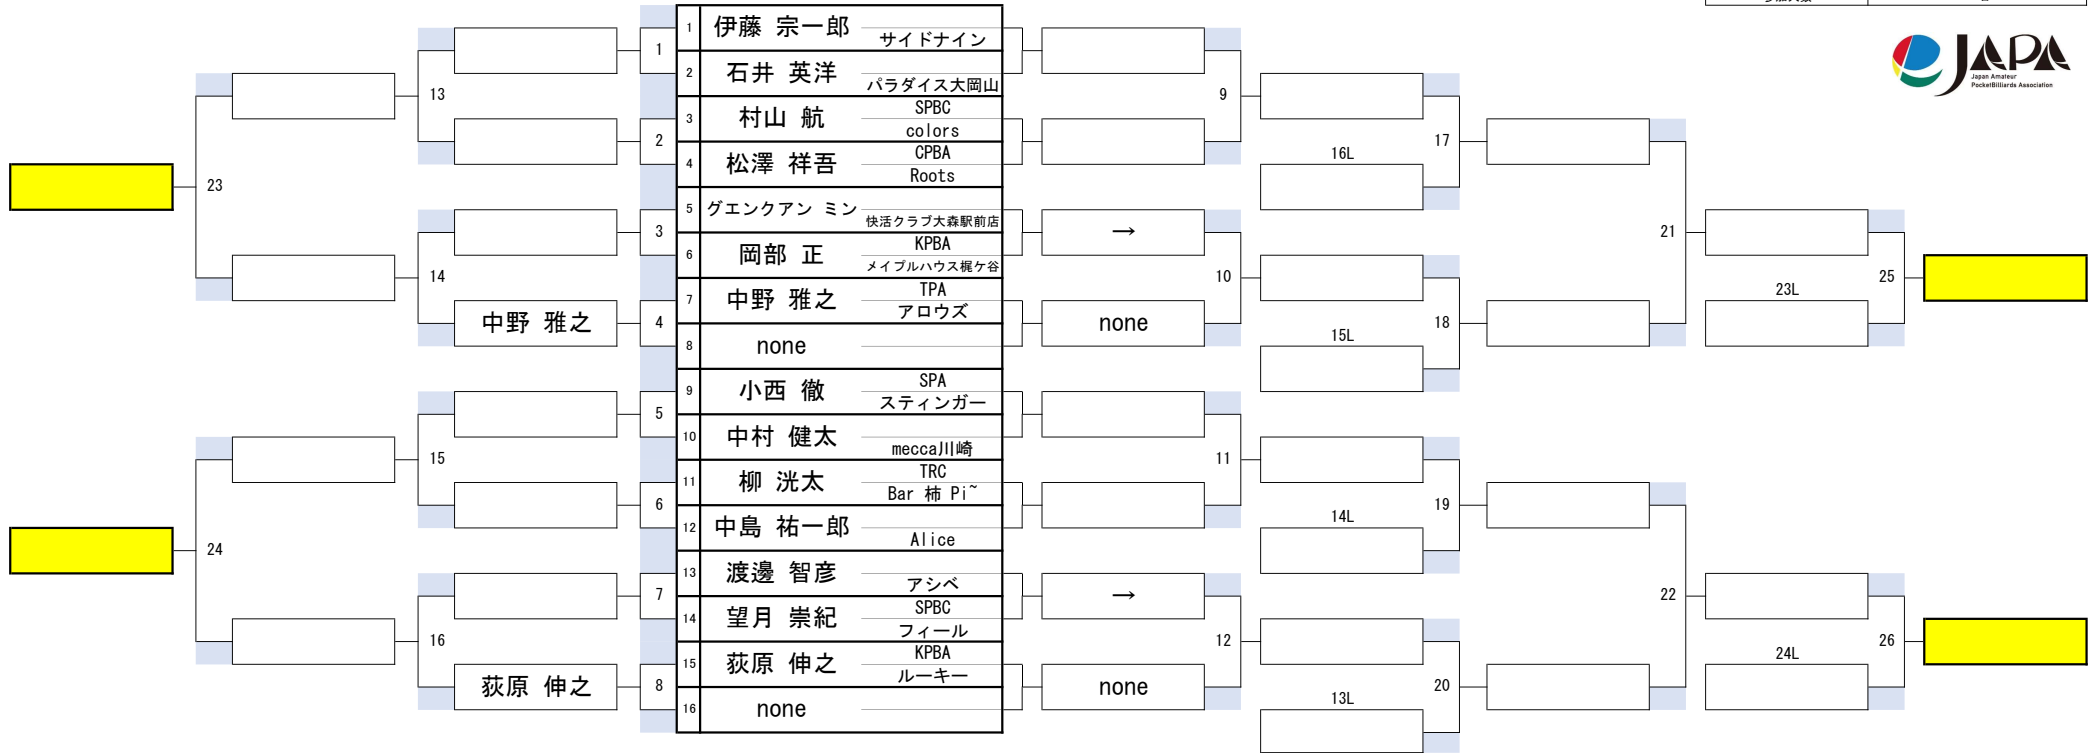

第63期名人戦【関東C級戦】

1組

開催日	令和6年7月7日
会場	池袋口サ
参加人数	97名

第63期名人戦【関東C級戦】

2組

開催日	令和6年7月7日
会場	池袋ロサ
参加人数	97名

第63期名人戦【関東C級戦】

3組

開催日	令和6年7月7日
会場	池袋口サ
参加人数	97名

第63期名人戦【関東C級戦】

4組

開催日	令和6年7月7日
会場	池袋口サ
参加人数	97名

第63期名人戦【関東C級戦】

5組

開催日	令和6年7月7日
会場	池袋口サ
参加人数	97名

第63期名人戦【関東C級戦】