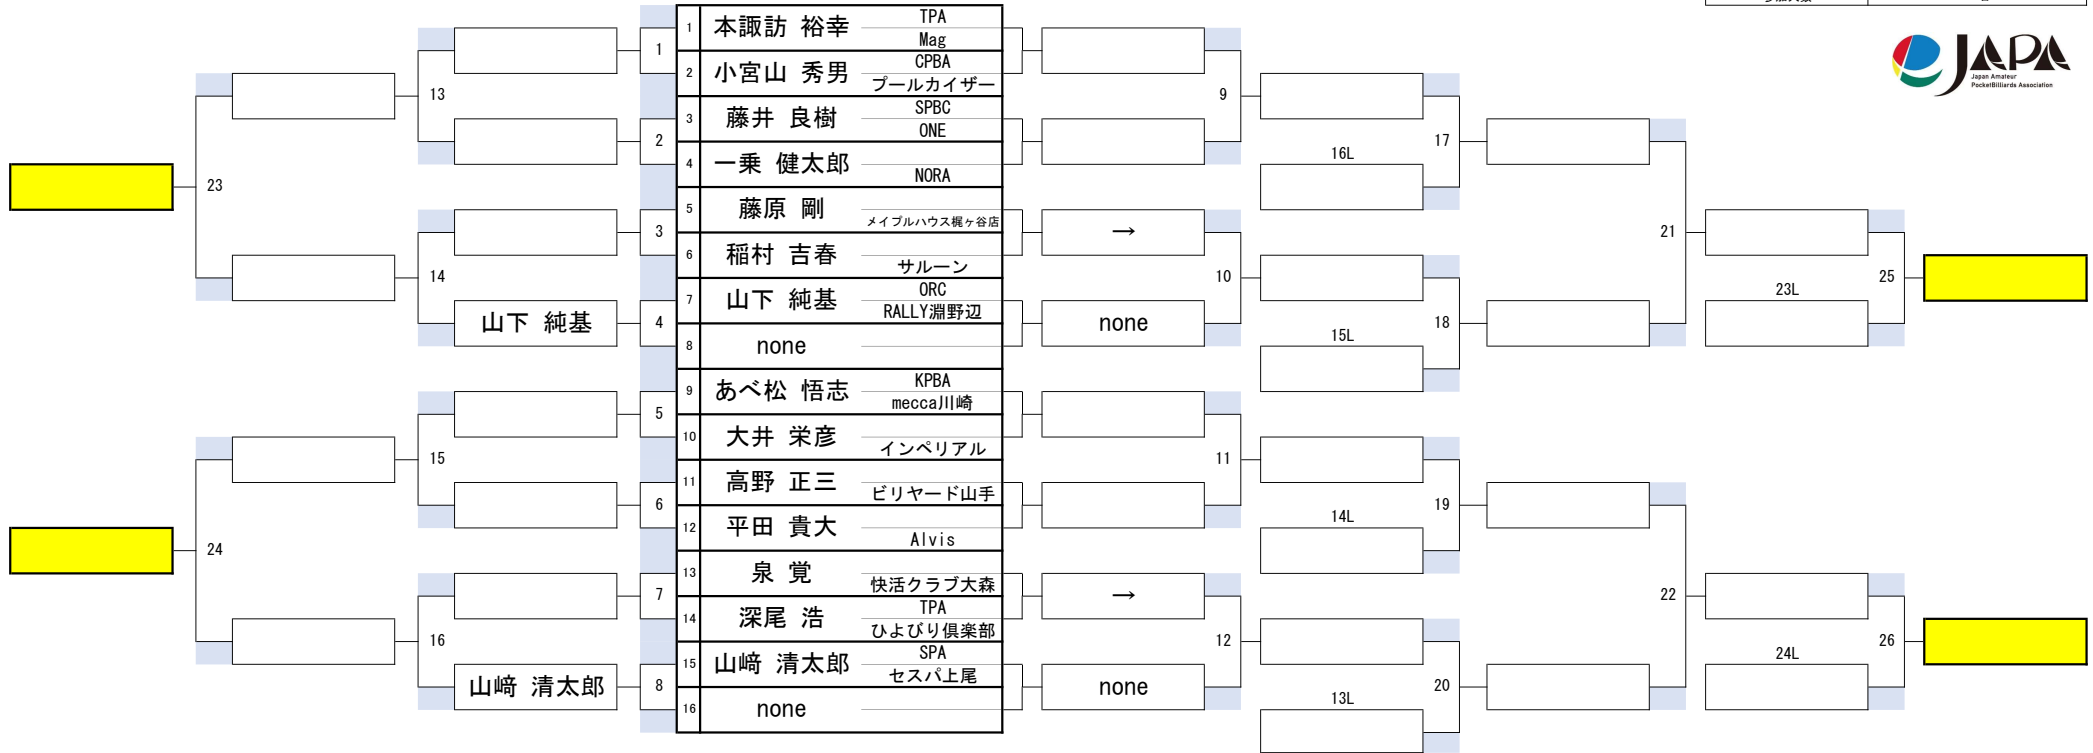

第63期名人戦【関東C級戦】

1組

開催日	令和6年7月7日
会場	池袋口サ
参加人数	97名

第63期名人戦【関東C級戦】

2組

開催日	令和6年7月7日
会場	池袋ロサ
参加人数	97名

第63期名人戦【関東C級戦】

3組

開催日	令和6年7月7日
会場	池袋口サ
参加人数	97名

第63期名人戦【関東C級戦】

4組

開催日	令和6年7月7日
会場	池袋口サ
参加人数	97名

第63期名人戦【関東C級戦】

5組

開催日	令和6年7月7日
会場	池袋口サ
参加人数	97名

第63期名人戦【関東C級戦】

6組

開催日	令和6年7月7日
会場	池袋口サ
参加人数	97名

第63期名人戦【関東C級戦】

7組

開催日	令和6年7月7日
会場	池袋ロサ
参加人数	97名