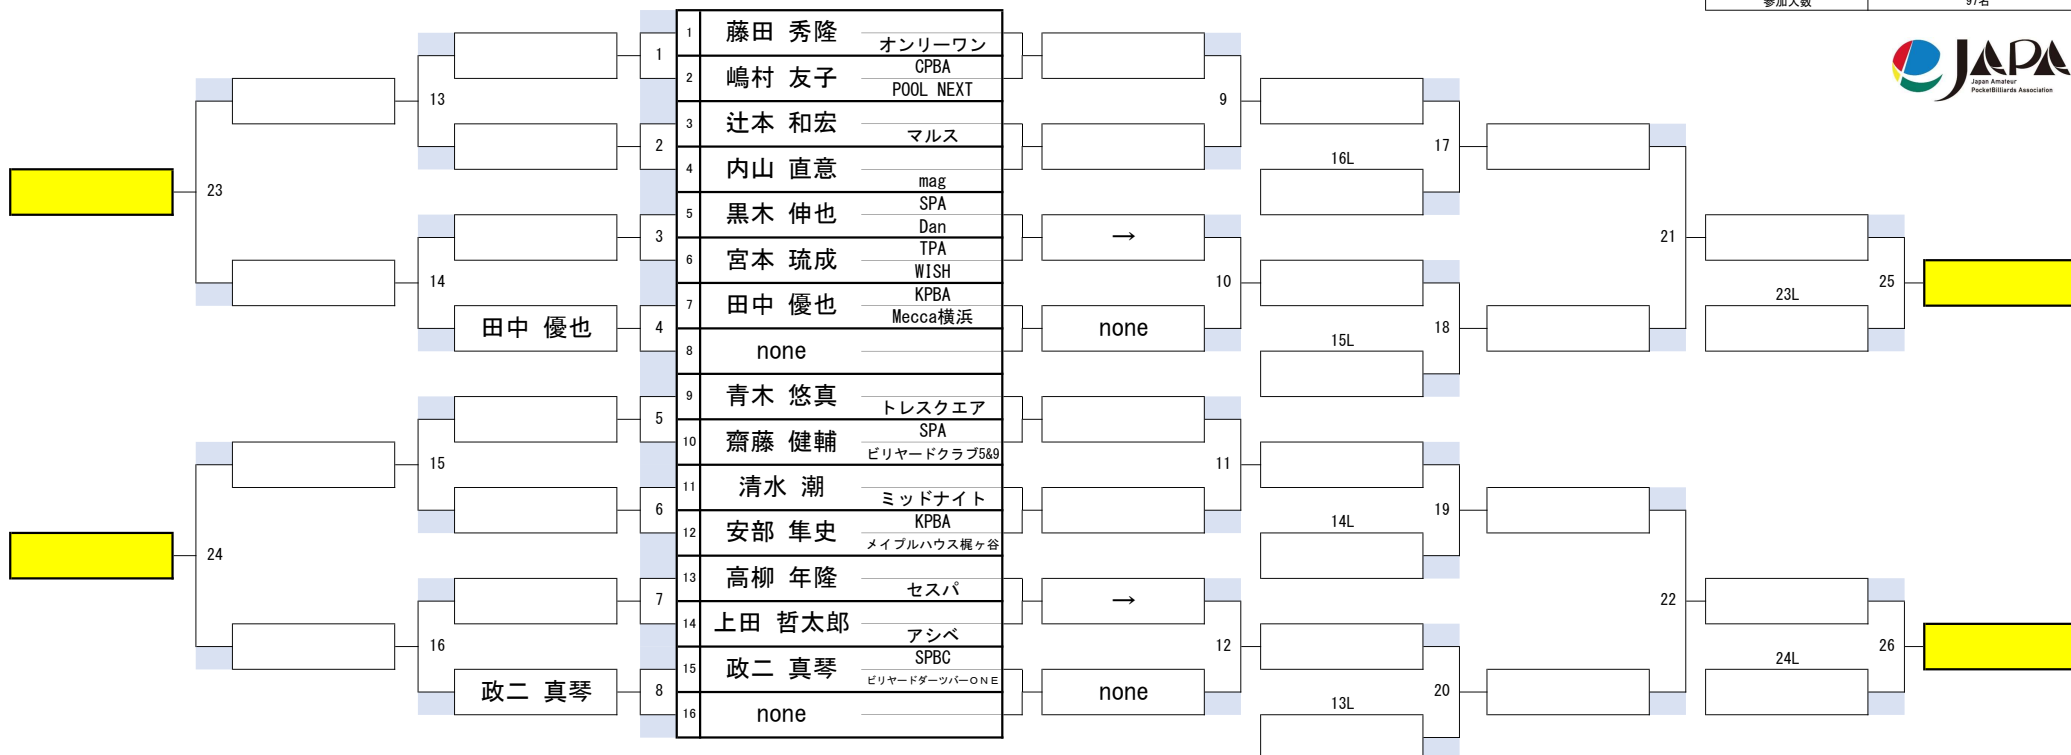

第63期名人戦【関東C級戦】

1組

開催日	令和6年7月7日
会場	池袋口サ
参加人数	97名

第63期名人戦【関東C級戦】

2組

開催日	令和6年7月7日
会場	池袋ロサ
参加人数	97名

第63期名人戦【関東C級戦】

3組

開催日	令和6年7月7日
会場	池袋口サ
参加人数	97名

第63期名人戦【関東C級戦】

4組

開催日	令和6年7月7日
会場	池袋口サ
参加人数	97名

第63期名人戦【関東C級戦】

5組

開催日	令和6年7月7日
会場	池袋口サ
参加人数	97名

第63期名人戦【関東C級戦】

6組

開催日	令和6年7月7日
会場	池袋口サ
参加人数	97名

第63期名人戦【関東C級戦】

7組

開催日	令和6年7月7日
会場	池袋ロサ
参加人数	97名