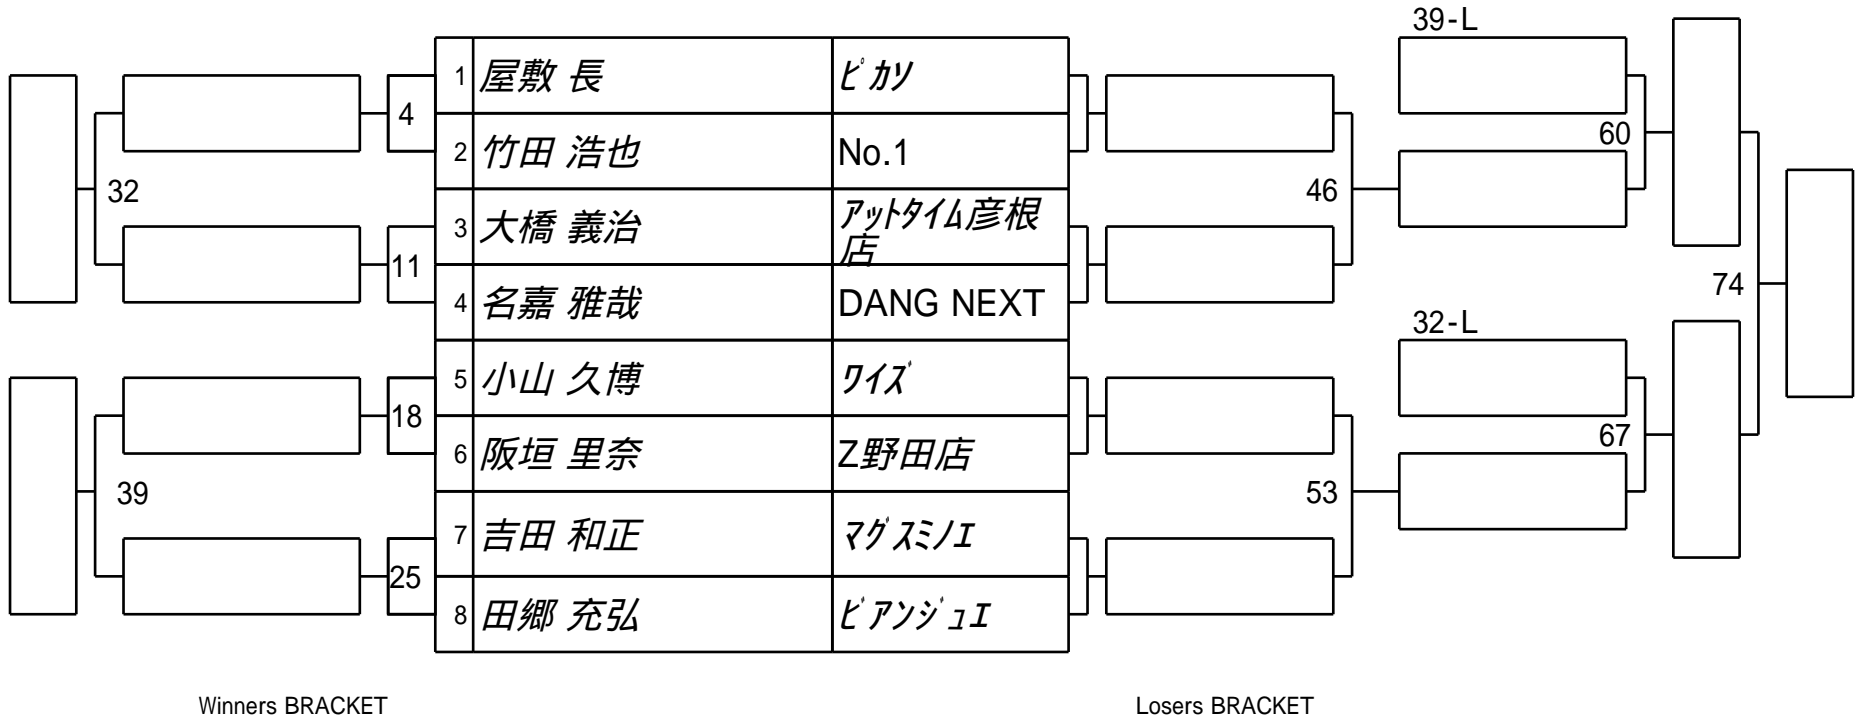

第63期名人戦 D級
1組

試合会場 マグスミノエ
試合日付 2024.6.23

第63期名人戦 D級
2組

試合会場 マグスミノエ
試合日付 2024.6.23

第63期名人戦 D級
3組

試合会場 マグスミノエ
試合日付 2024.6.23

第63期名人戦 D級
4組

試合会場 マグスミノエ
試合日付 2024.6.23