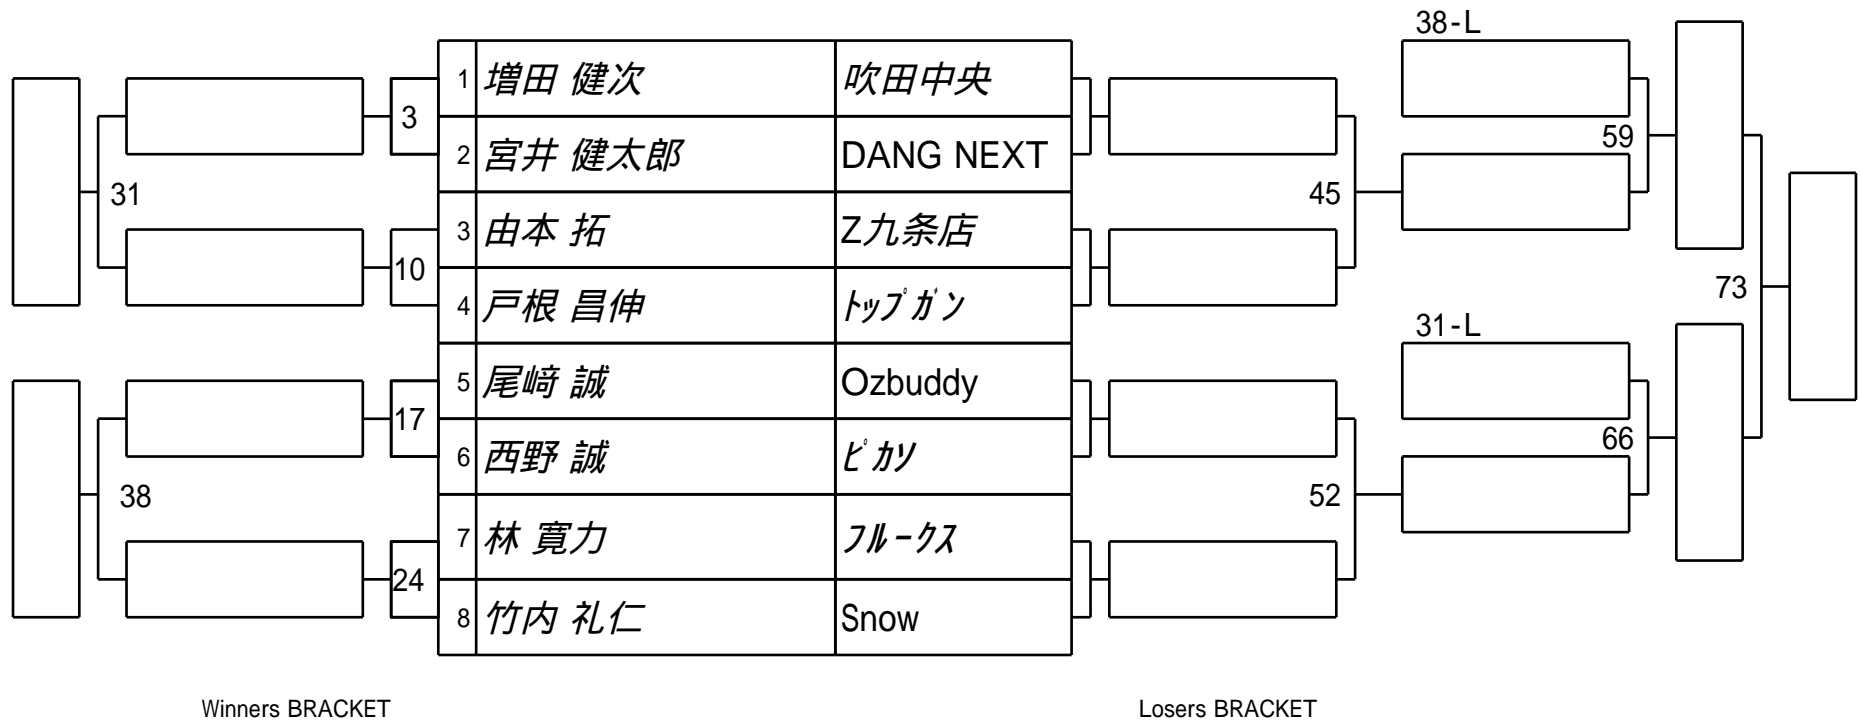

第63期名人戦 D級
1組

試合会場 マグスミノエ
試合日付 2024.6.23

第63期名人戦 D級
2組

試合会場 マグスミノエ
試合日付 2024.6.23

第63期名人戦 D級
3組

試合会場 マグスミノエ
試合日付 2024.6.23

第63期名人戦 D級
4組

試合会場 マグスミノエ
試合日付 2024.6.23