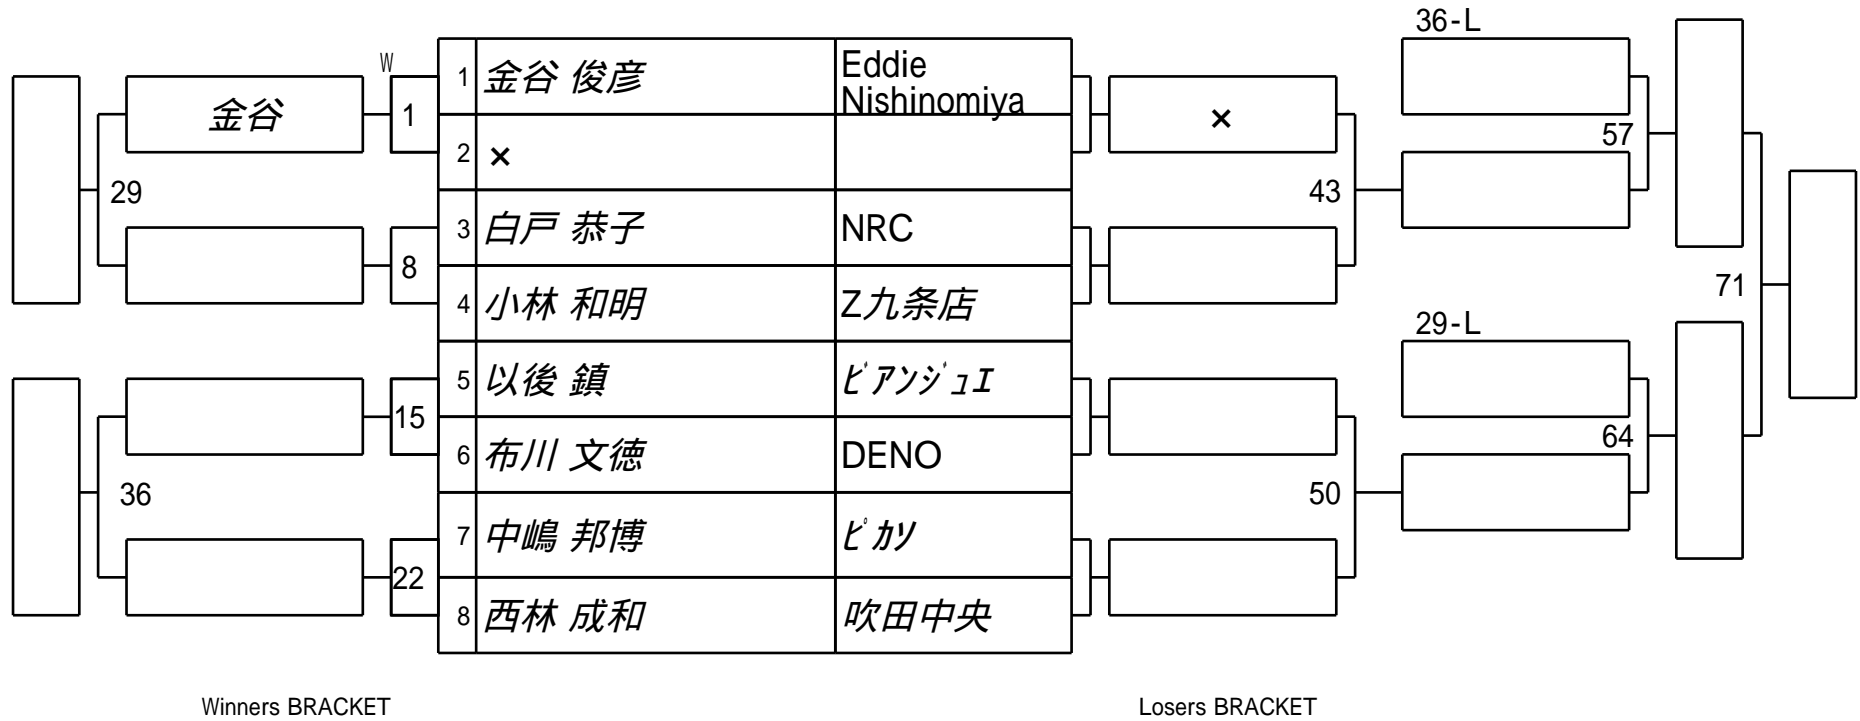

第63期名人戦 D級
1組

試合会場 マグスミノエ
試合日付 2024.6.23

第63期名人戦 D級
2組

試合会場 マグスミノエ
試合日付 2024.6.23

第63期名人戦 D級
3組

試合会場 マグスミノエ
試合日付 2024.6.23

第63期名人戦 D級
4組

試合会場 マグスミノエ
試合日付 2024.6.23