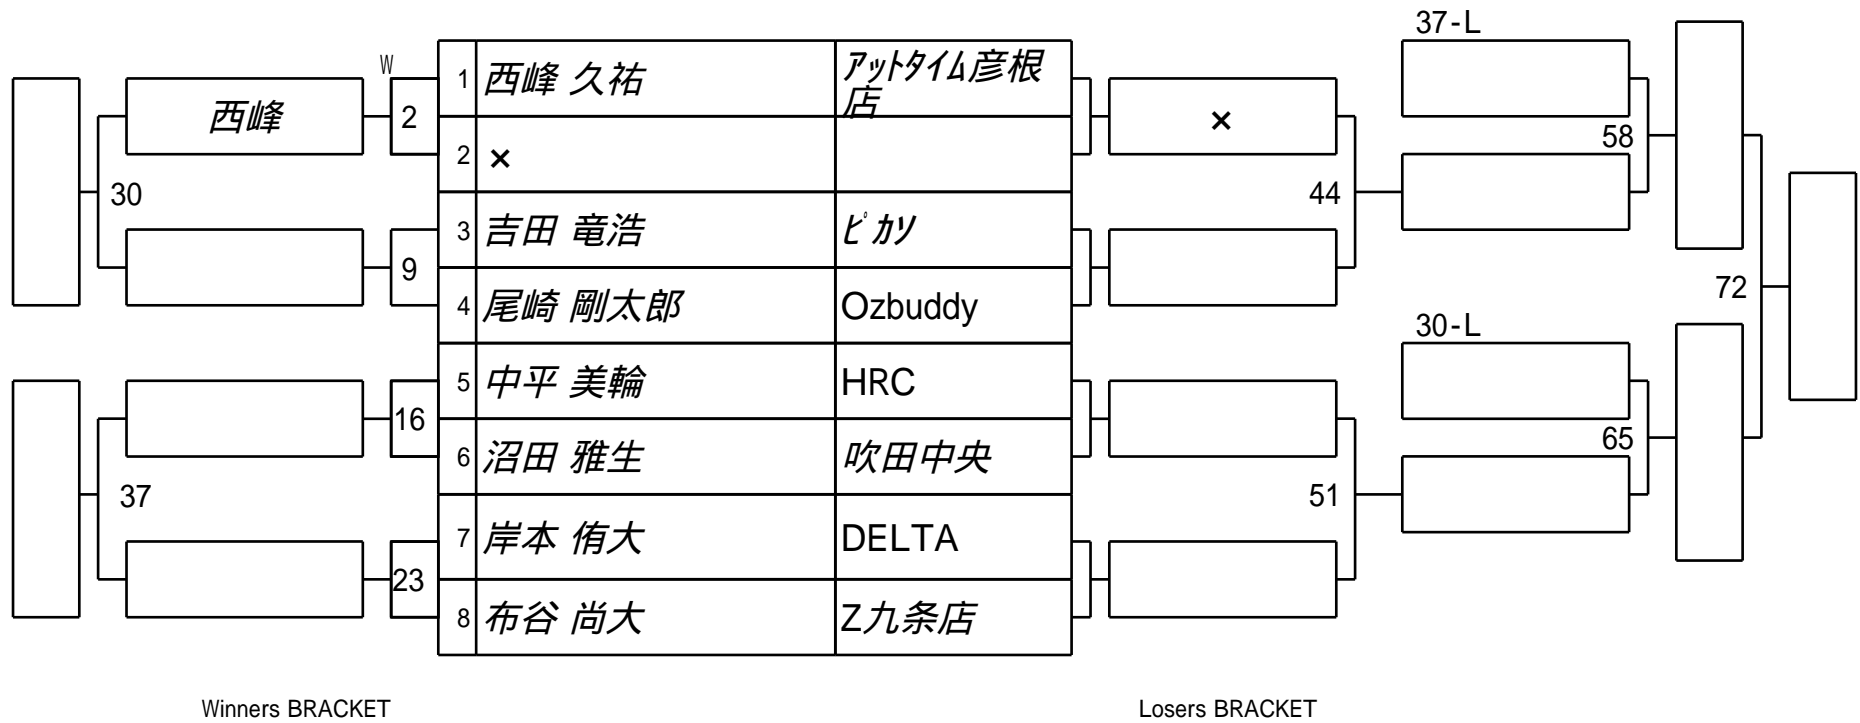

第63期名人戦 D級
1組

試合会場 マグスミノエ
試合日付 2024.6.23

第63期名人戦 D級
2組

試合会場 マグスミノエ
試合日付 2024.6.23

第63期名人戦 D級
3組

試合会場 マグスミノエ
試合日付 2024.6.23

第63期名人戦 D級
4組

試合会場 マグスミノエ
試合日付 2024.6.23