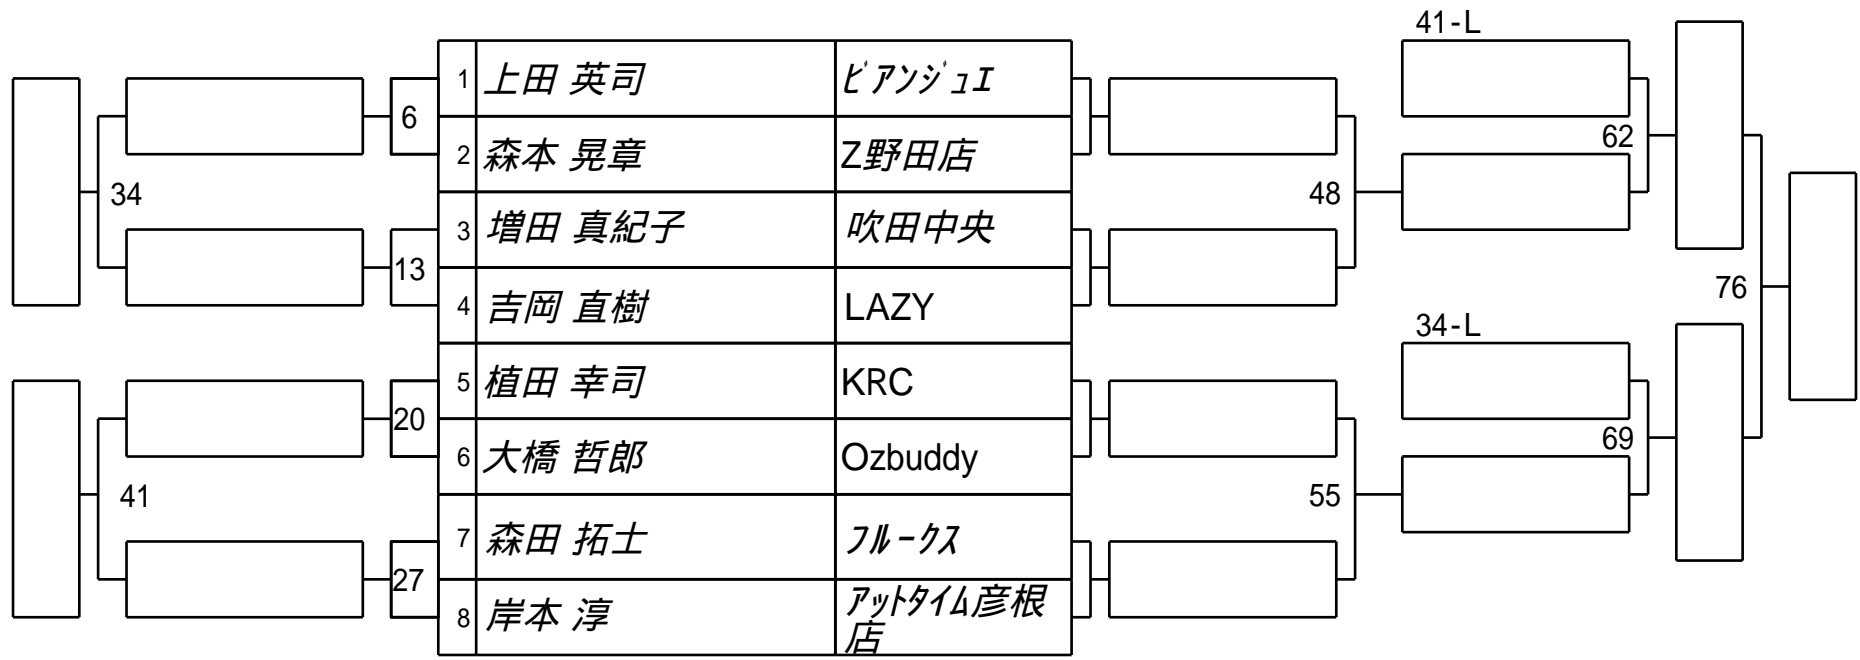

第63期名人戦 D級
5組

試合会場 マグスミノエ
試合日付 2024.6.23

第63期名人戦 D級
6組

試合会場 マグスミノエ
試合日付 2024.6.23

Winners BRACKET

Losers BRACKET

第63期名人戦 D級
7組

試合会場 マグスミノエ
試合日付 2024.6.23