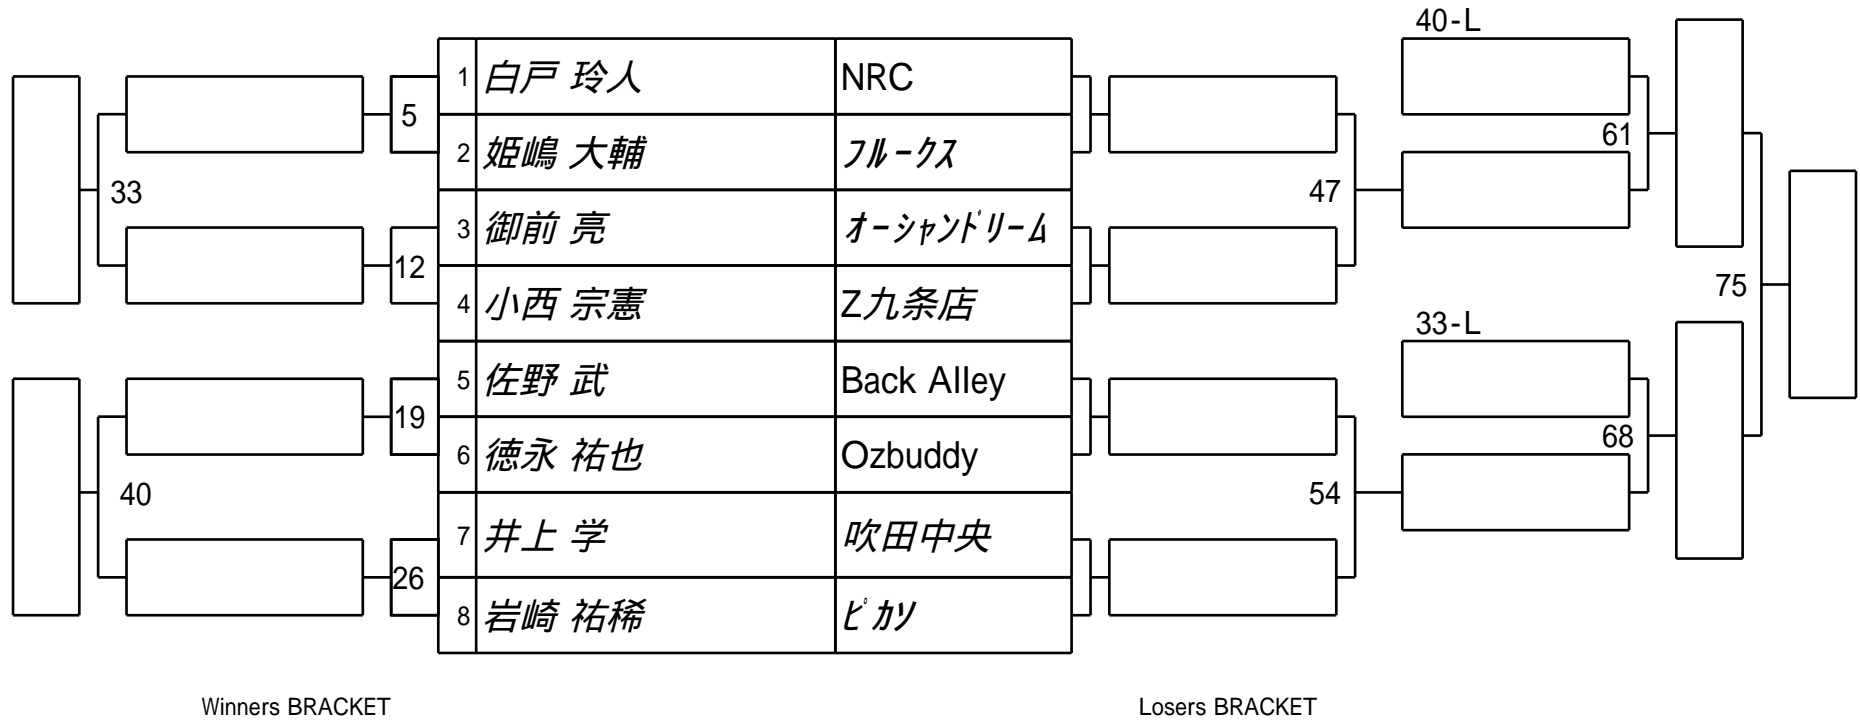

第63期名人戦 D級
5組

試合会場 マグスミノエ
試合日付 2024.6.23