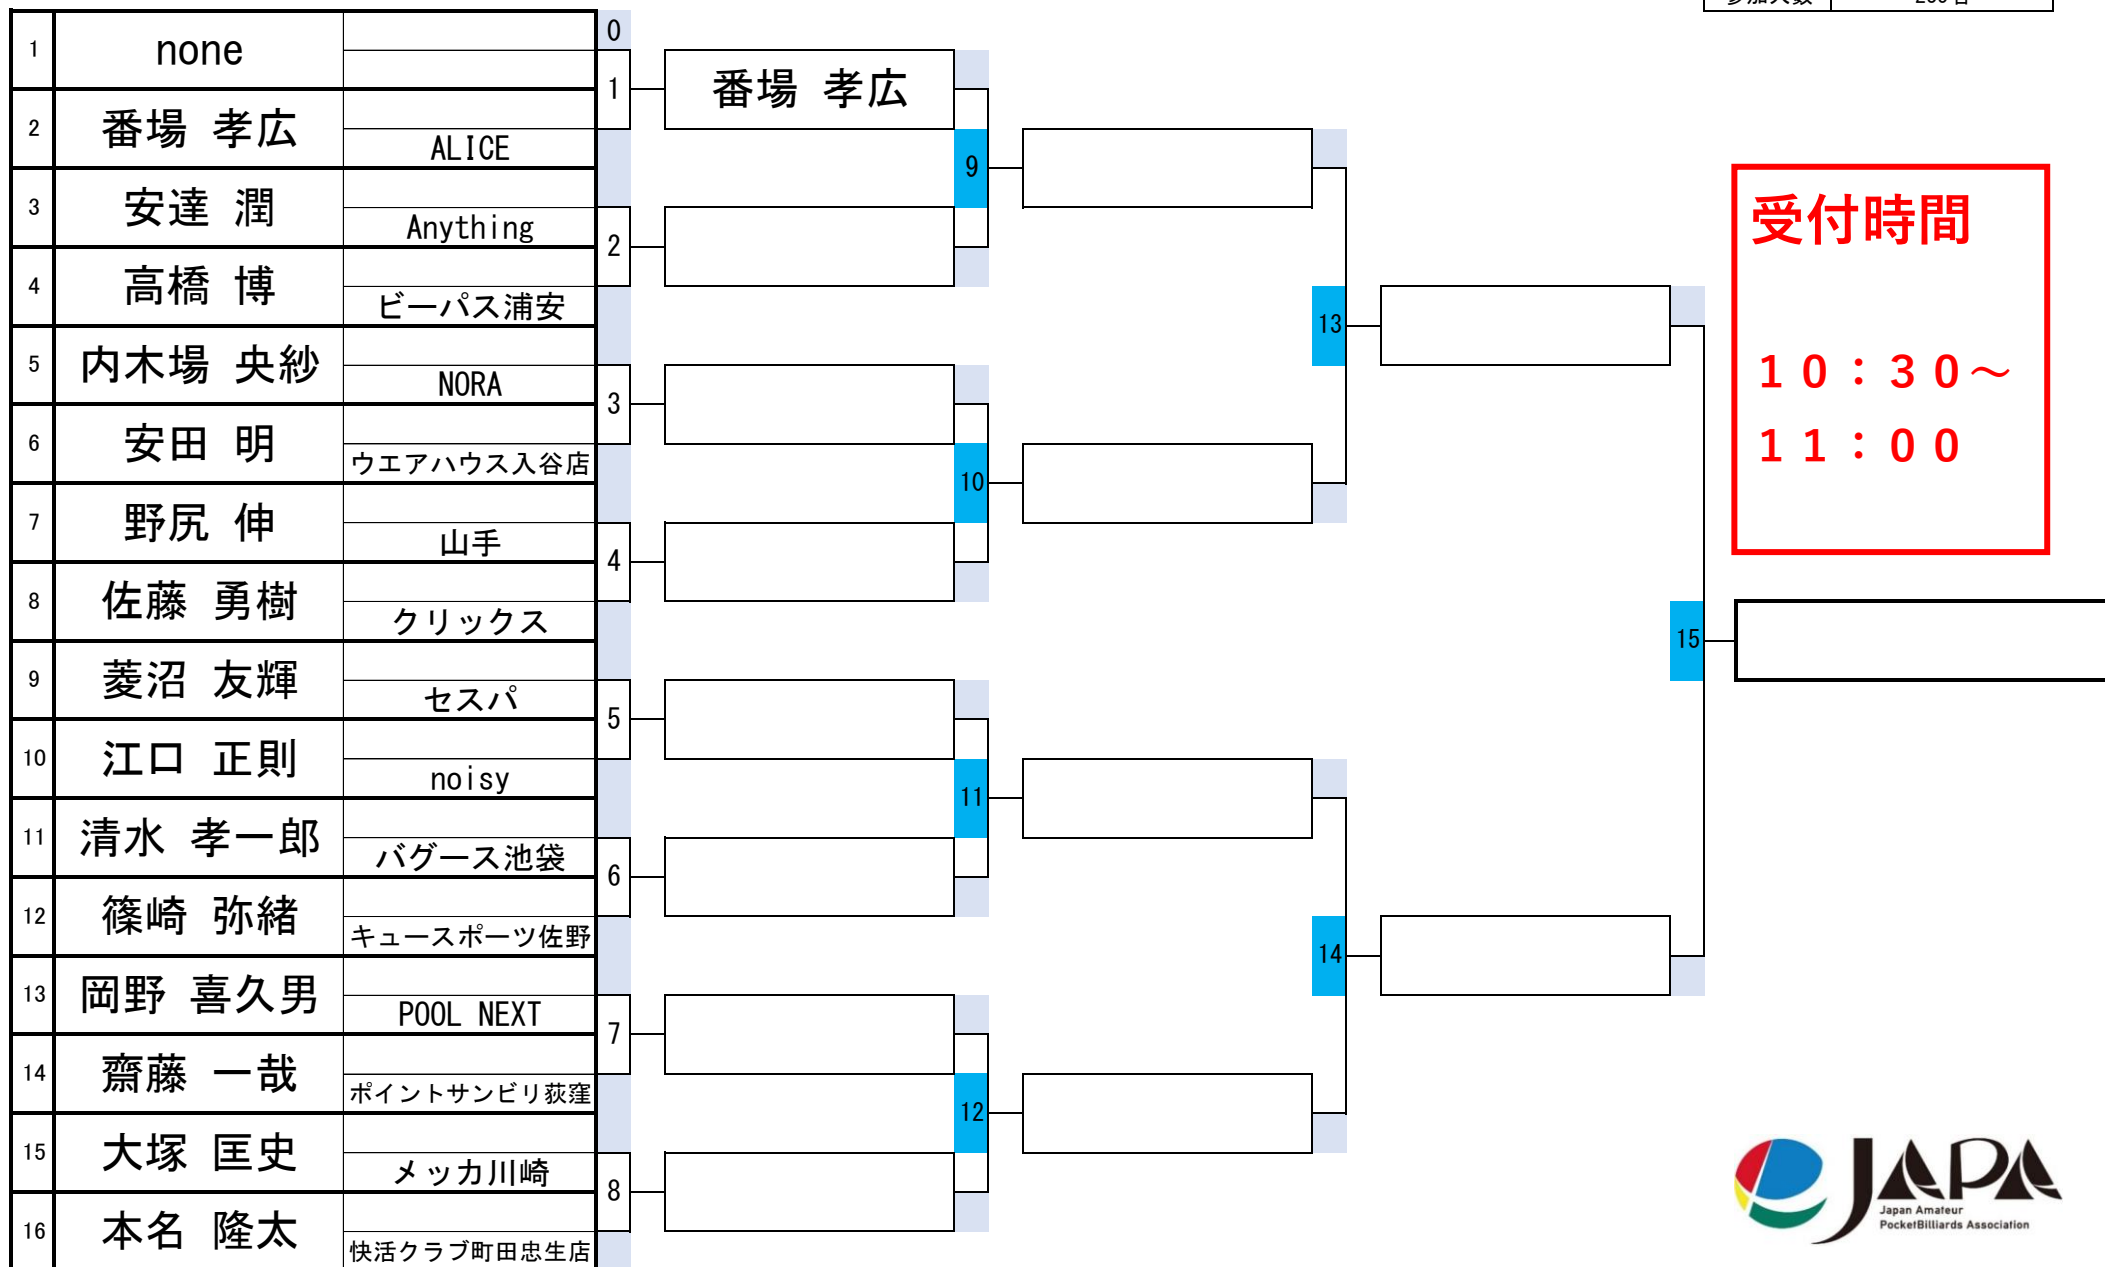

第33回スプリングカップ関東BC級戦

13組

開催日	令和6年4月7日
会場	ビリヤードCUE
参加人数	235名

受付時間
10:30~
11:00