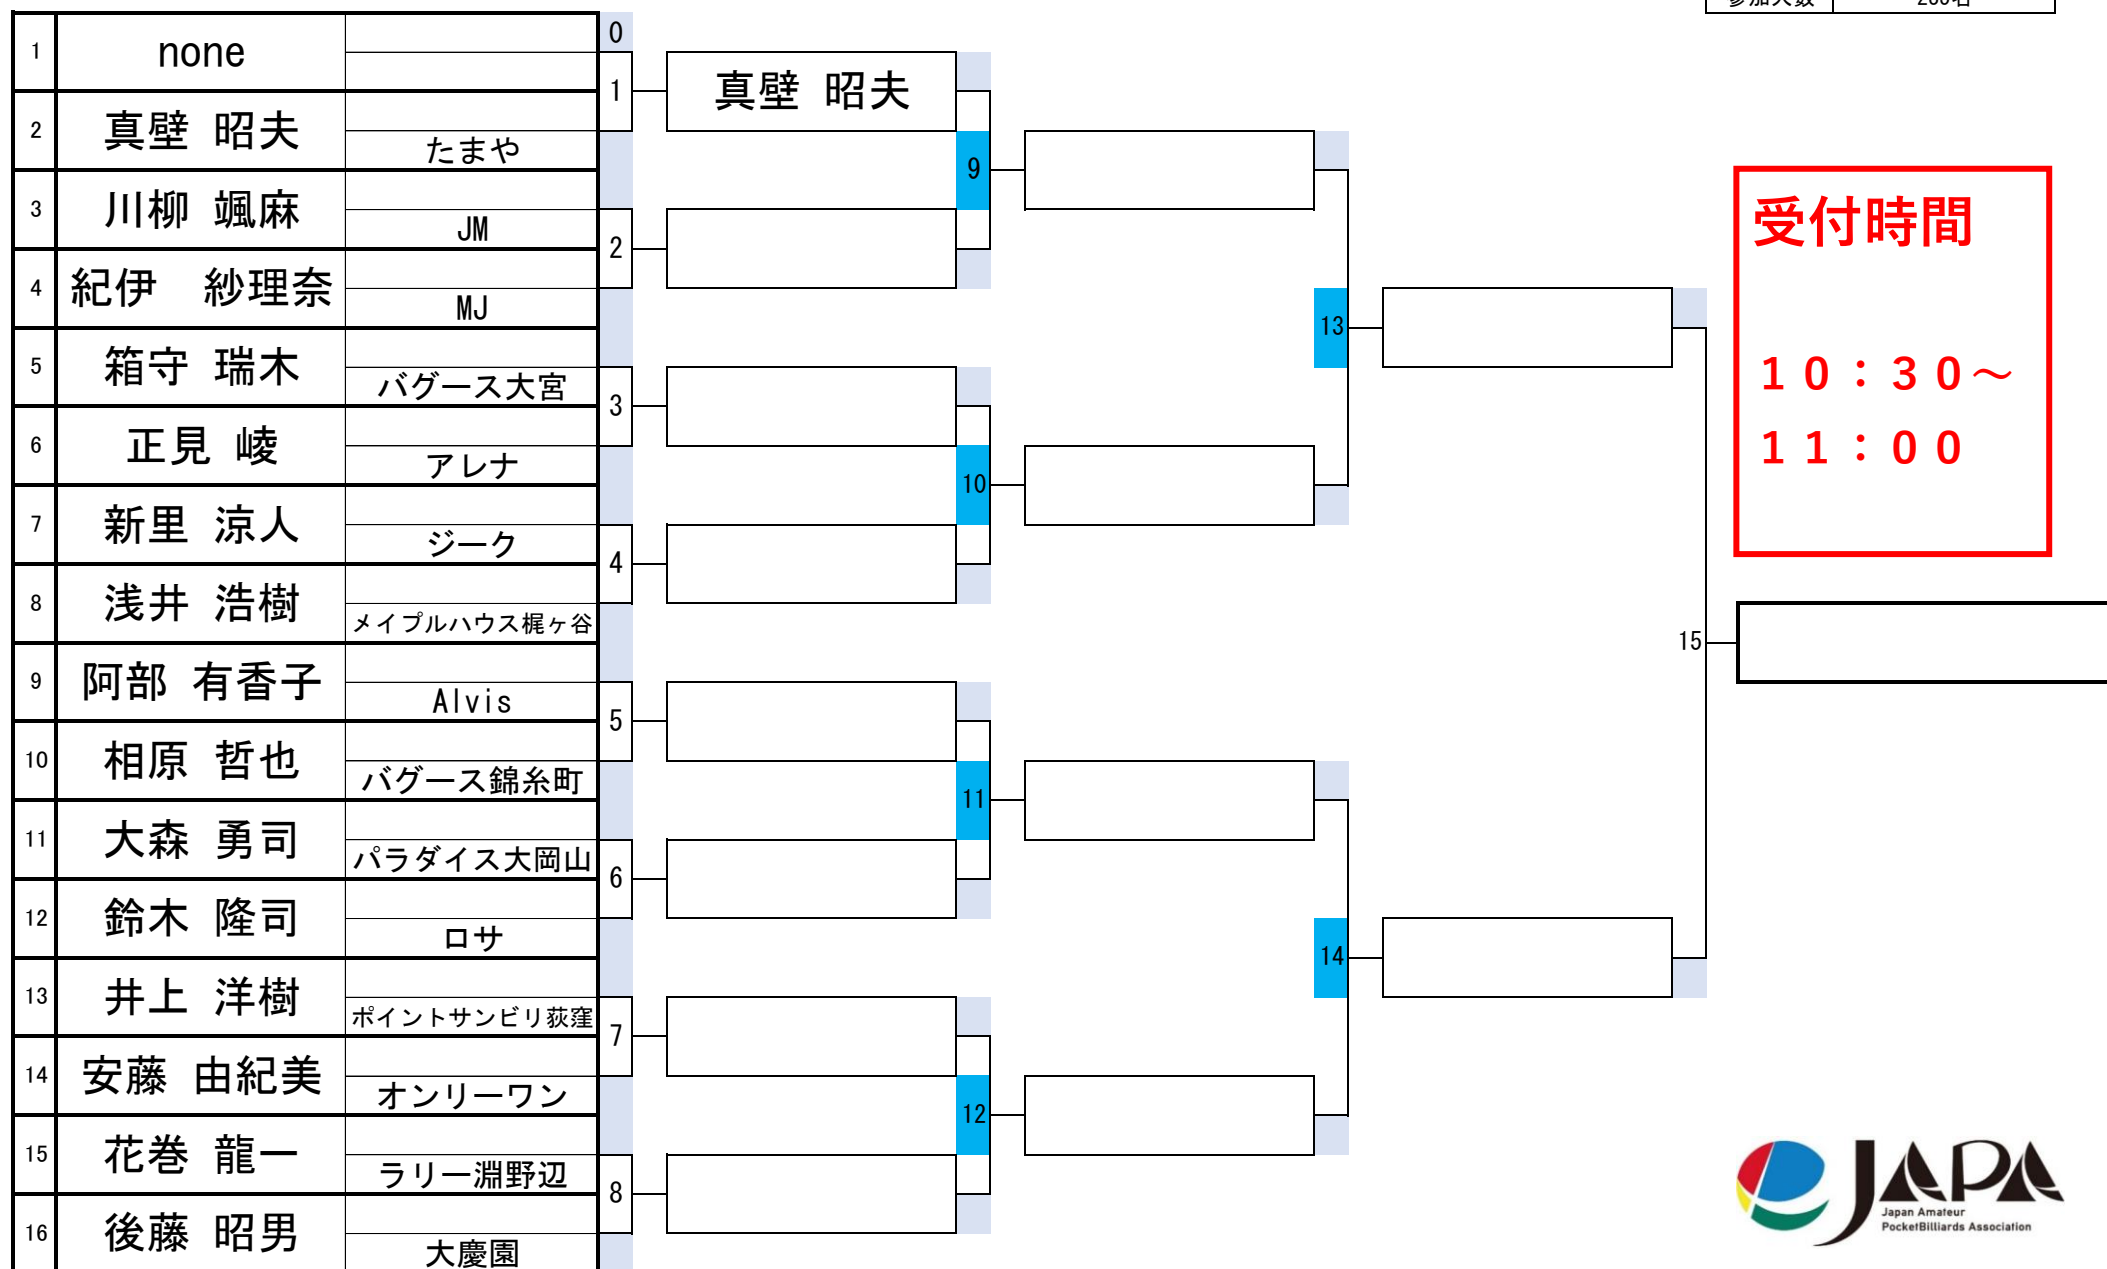

受付時間
9:20~
9:50

第33回スプリングカップ[®]関東BC級戦

11組

開催日	令和6年4月7日
会場	ビリヤードCUE
参加人数	235名

2回戦からの選手

受付時間 10:30~11:00

1	none	0
2	廣瀬 圭汰	ALICE
3	星野 敦	セスパ
4	前田 昭廣	リンク北千住
5	渋谷 博史	コウホアロハ
6	荒井 重範	ハイドアウト
7	松井 尚之	オレンジ
8	野崎 雄大	パラダイスタまブラーザ
9	none	0
10	須賀 朋恵	POOL NEXT
11	笥 直人	ARAI
12	市橋 菜摘	ビリヤードクラブレーヴ
13	山名 亮輔	山手
14	大吉 直幸	マルス
15	古山 浩之	ラリー淵野辺
16	永井 江梨	山水

受付時間

9:20~
9:50

第33回スプリングカップ[®]関東BC級戦

12組

開催日	令和6年4月7日
会場	ビリヤードCUE
参加人数	235名

受付時間
 10:30~
 11:00

第33回スプリングカップ関東BC級戦

13組

開催日	令和6年4月7日
会場	ビリヤードCUE
参加人数	235名

受付時間
 10:30~
 11:00

第33回スプリングカップ[®]関東BC級戦

14組

開催日	令和6年4月7日
会場	ビリヤードCUE
参加人数	235名

受付時間
 10:30~
 11:00

第33回スプリングカップ[®]関東BC級戦

15組