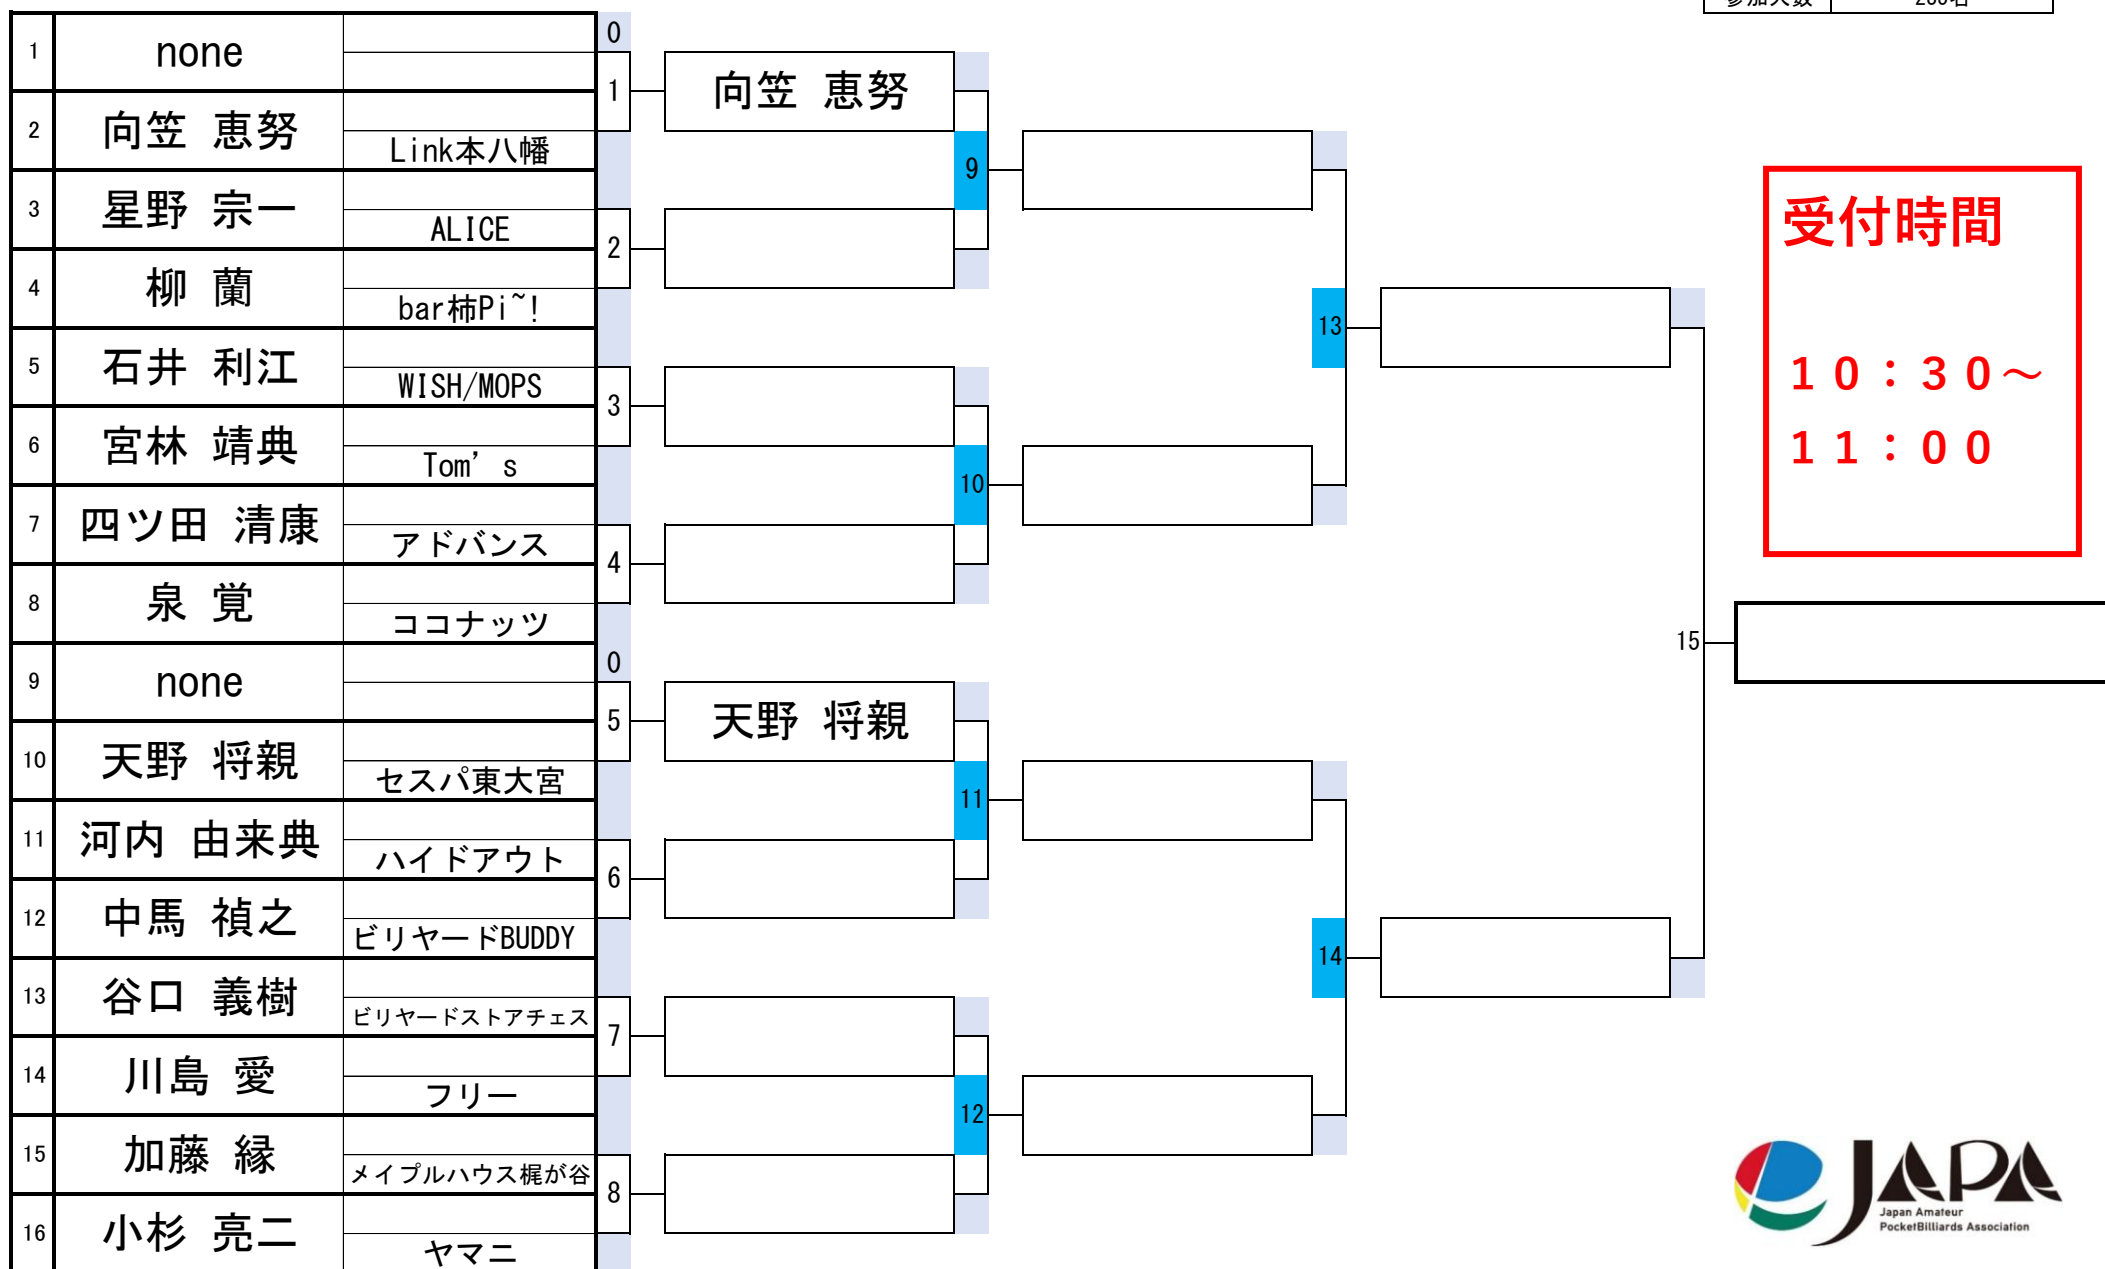

第33回スプリングカップ®関東BC級戦

15組

開催日	令和6年4月7日
会場	ビリヤードCUE
参加人数	235名