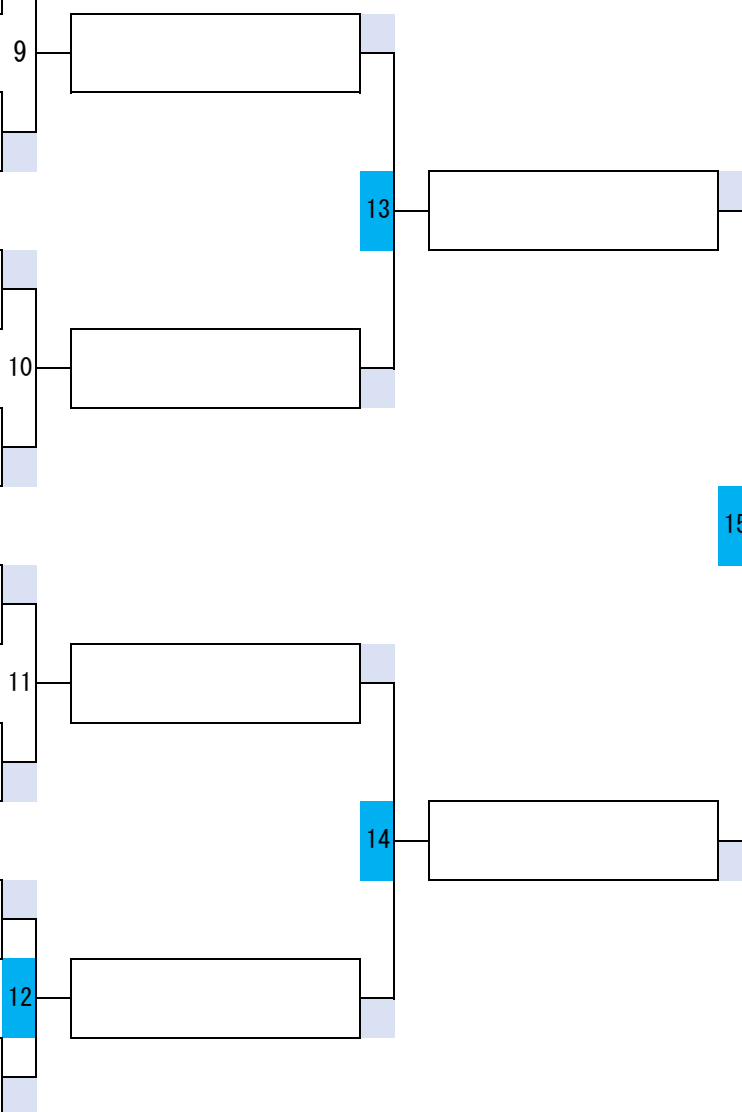

第33回スプリングカップ関東BC級戦

8組

開催日	令和6年4月7日
会場	ビリヤードCUE
参加人数	235名

2回戦からの選手

受付時間 10:30~11:0

1	none	0
2	平野 雄司	1
	TPA	
	ALICE	
3	巾 静香	2
	jm	
4	鈴木 彰一	3
	トリガー大久保	
5	森田 慶之	4
	インフィニティ	
6	吉永 雄市	5
	キュースポーツ佐野	
7	富田 湖翠	6
	NORA	
8	佐貫 隆弥	7
	ポイントサンビリ荻窪	
9	陳 敬文	8
	WISH	
10	宮本 歩美	9
	バグース新宿	
11	高橋 恵太	10
	バンバン鎌ヶ谷	
12	本田 雅広	11
	山手	
13	高橋 遥	12
	ストレートプール	
14	木原 弘揮	13
	メッカ横浜	
15	勝田 純	14
	快活クラブ大森	
16	大杉 立旺	15
	無所属	

平野 雄司

受付時間
9:20~
9:50