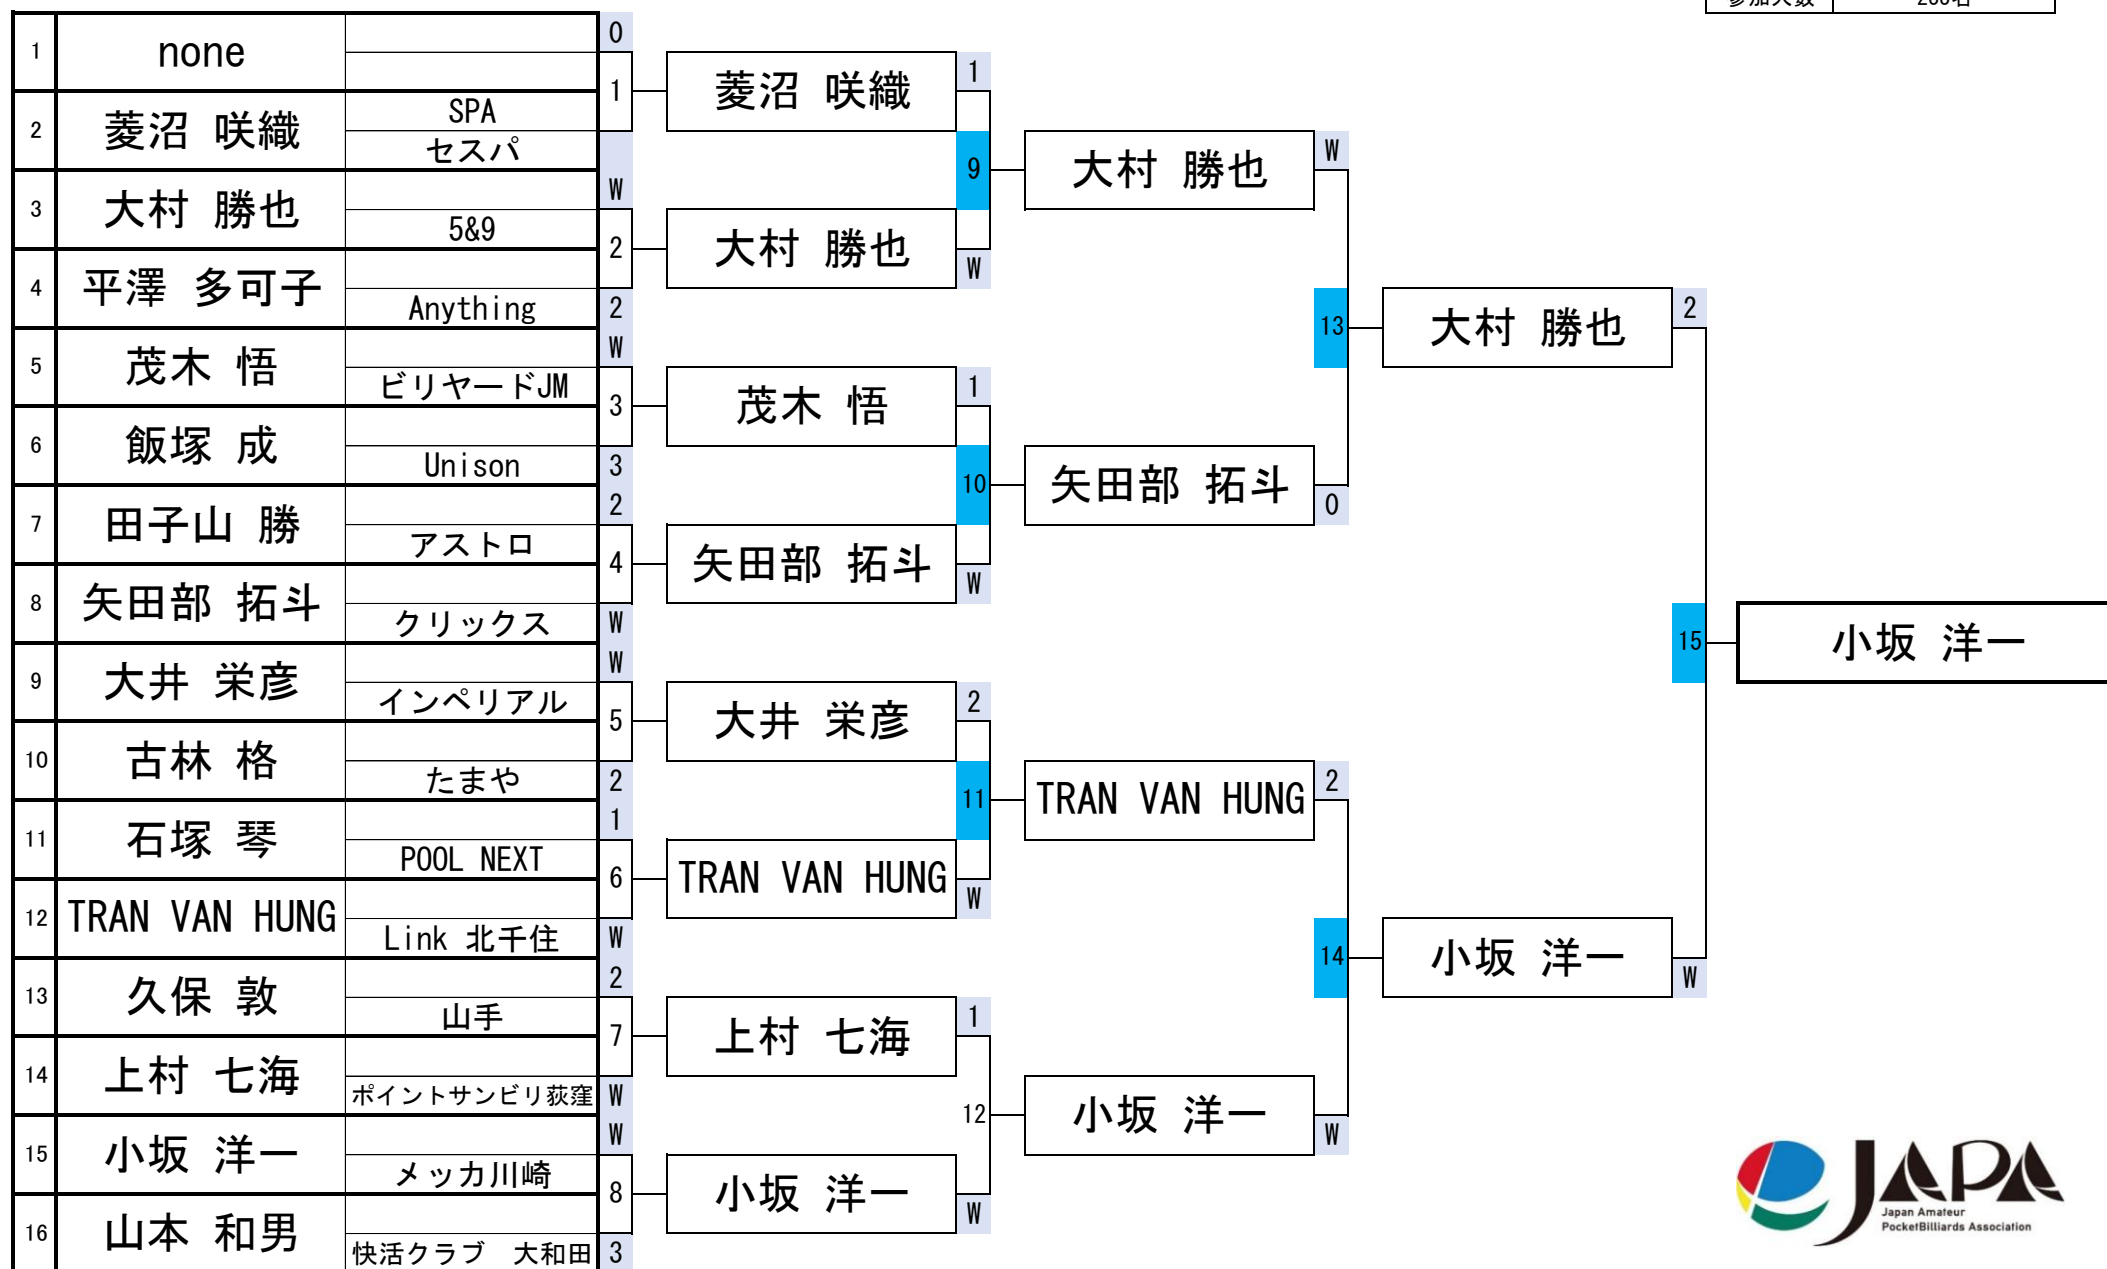

5組

開催日	令和6年4月7日
会場	ビリヤードCUE
参加人数	233名

第33回スプリングカップ[®]関東BC級戦

6組

開催日	令和6年4月7日
会場	ビリヤードCUE
参加人数	233名

第33回スプリングカップ[®]関東BC級戦

7組

開催日	令和6年4月7日
会場	ビリヤードCUE
参加人数	233名

第33回スプリングカップ[®]関東BC級戦

8組

開催日	令和6年4月7日
会場	ビリヤードCUE
参加人数	233名

第33回スプリングカップ[®]関東BC級戦

9組

開催日	令和6年4月7日
会場	ビリヤードCUE
参加人数	233名

第33回スプリングカップ[®]関東BC級戦

10組

開催日	令和6年4月7日
会場	ビリヤードCUE
参加人数	233名

第33回スプリングカップ[®]関東BC級戦

11組

開催日	令和6年4月7日
会場	ビリヤードCUE
参加人数	233名

第33回スプリングカップ関東BC級戦

12組

開催日	令和6年4月7日
会場	ビリヤードCUE
参加人数	233名

第33回スプリングカップ関東BC級戦