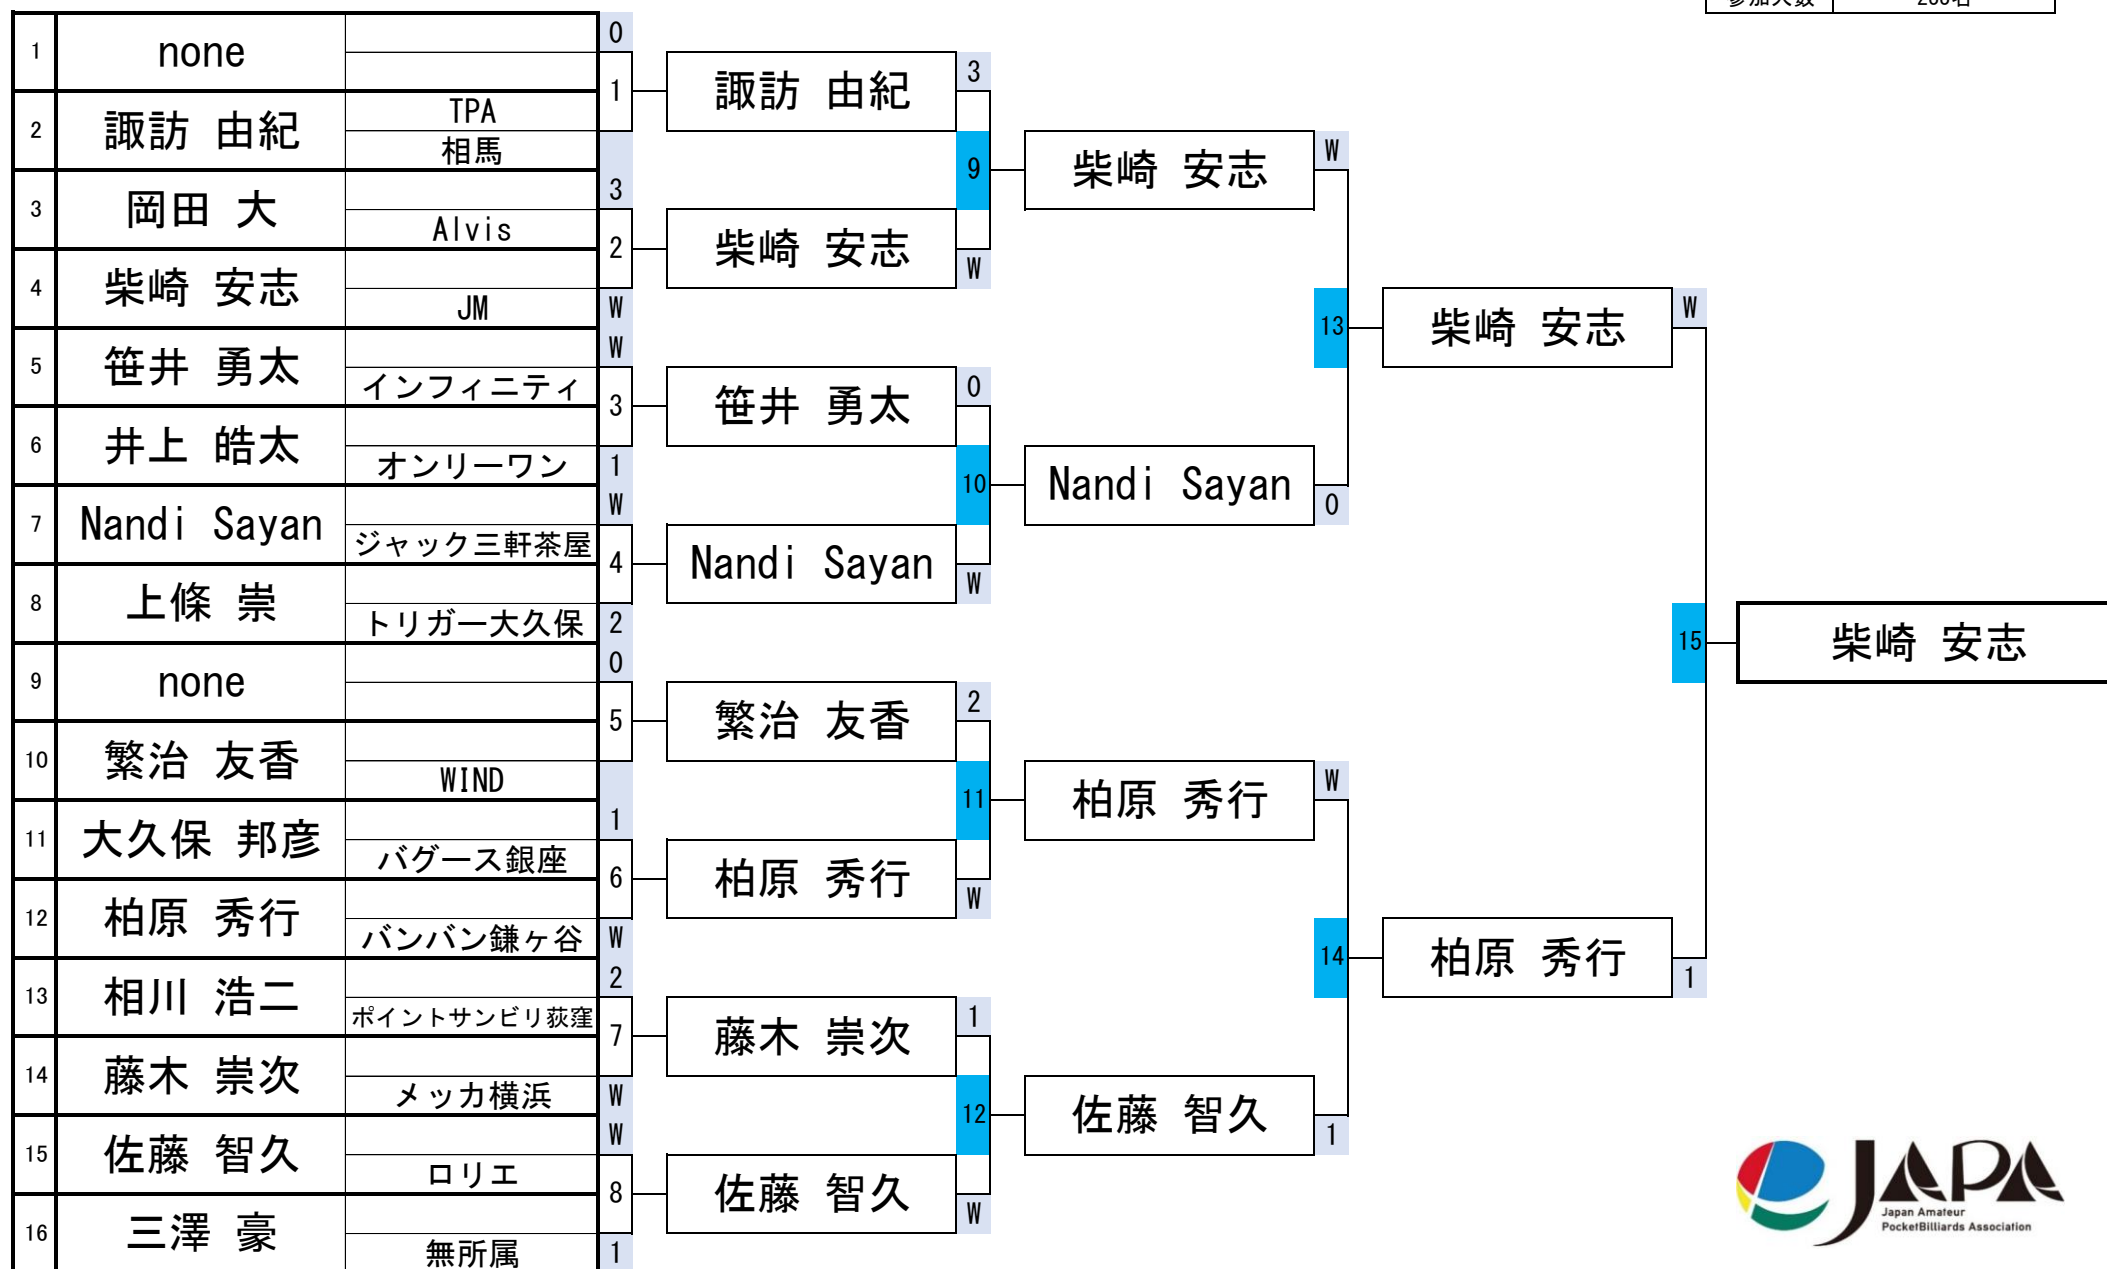

開催日	令和6年4月7日
会場	ビリヤードCUE
参加人数	233名

第33回スプリングカップ[®]関東BC級戦

11組

開催日	令和6年4月7日
会場	ビリヤードCUE
参加人数	233名

第33回スプリングカップ関東BC級戦

12組

開催日	令和6年4月7日
会場	ビリヤードCUE
参加人数	233名

第33回スプリングカップ関東BC級戦

13組

開催日	令和6年4月7日
会場	ビリヤードCUE
参加人数	233名

第33回スプリングカップ[®]関東BC級戦

14組

開催日	令和6年4月7日
会場	ビリヤードCUE
参加人数	233名

第33回スプリングカップ[®]関東BC級戦

15組

開催日	令和6年4月7日
会場	ビリヤードCUE
参加人数	233名

第33回スプリングカップ[®]関東BC級戦

16組

開催日	令和6年4月7日
会場	ビリヤードCUE
参加人数	233名