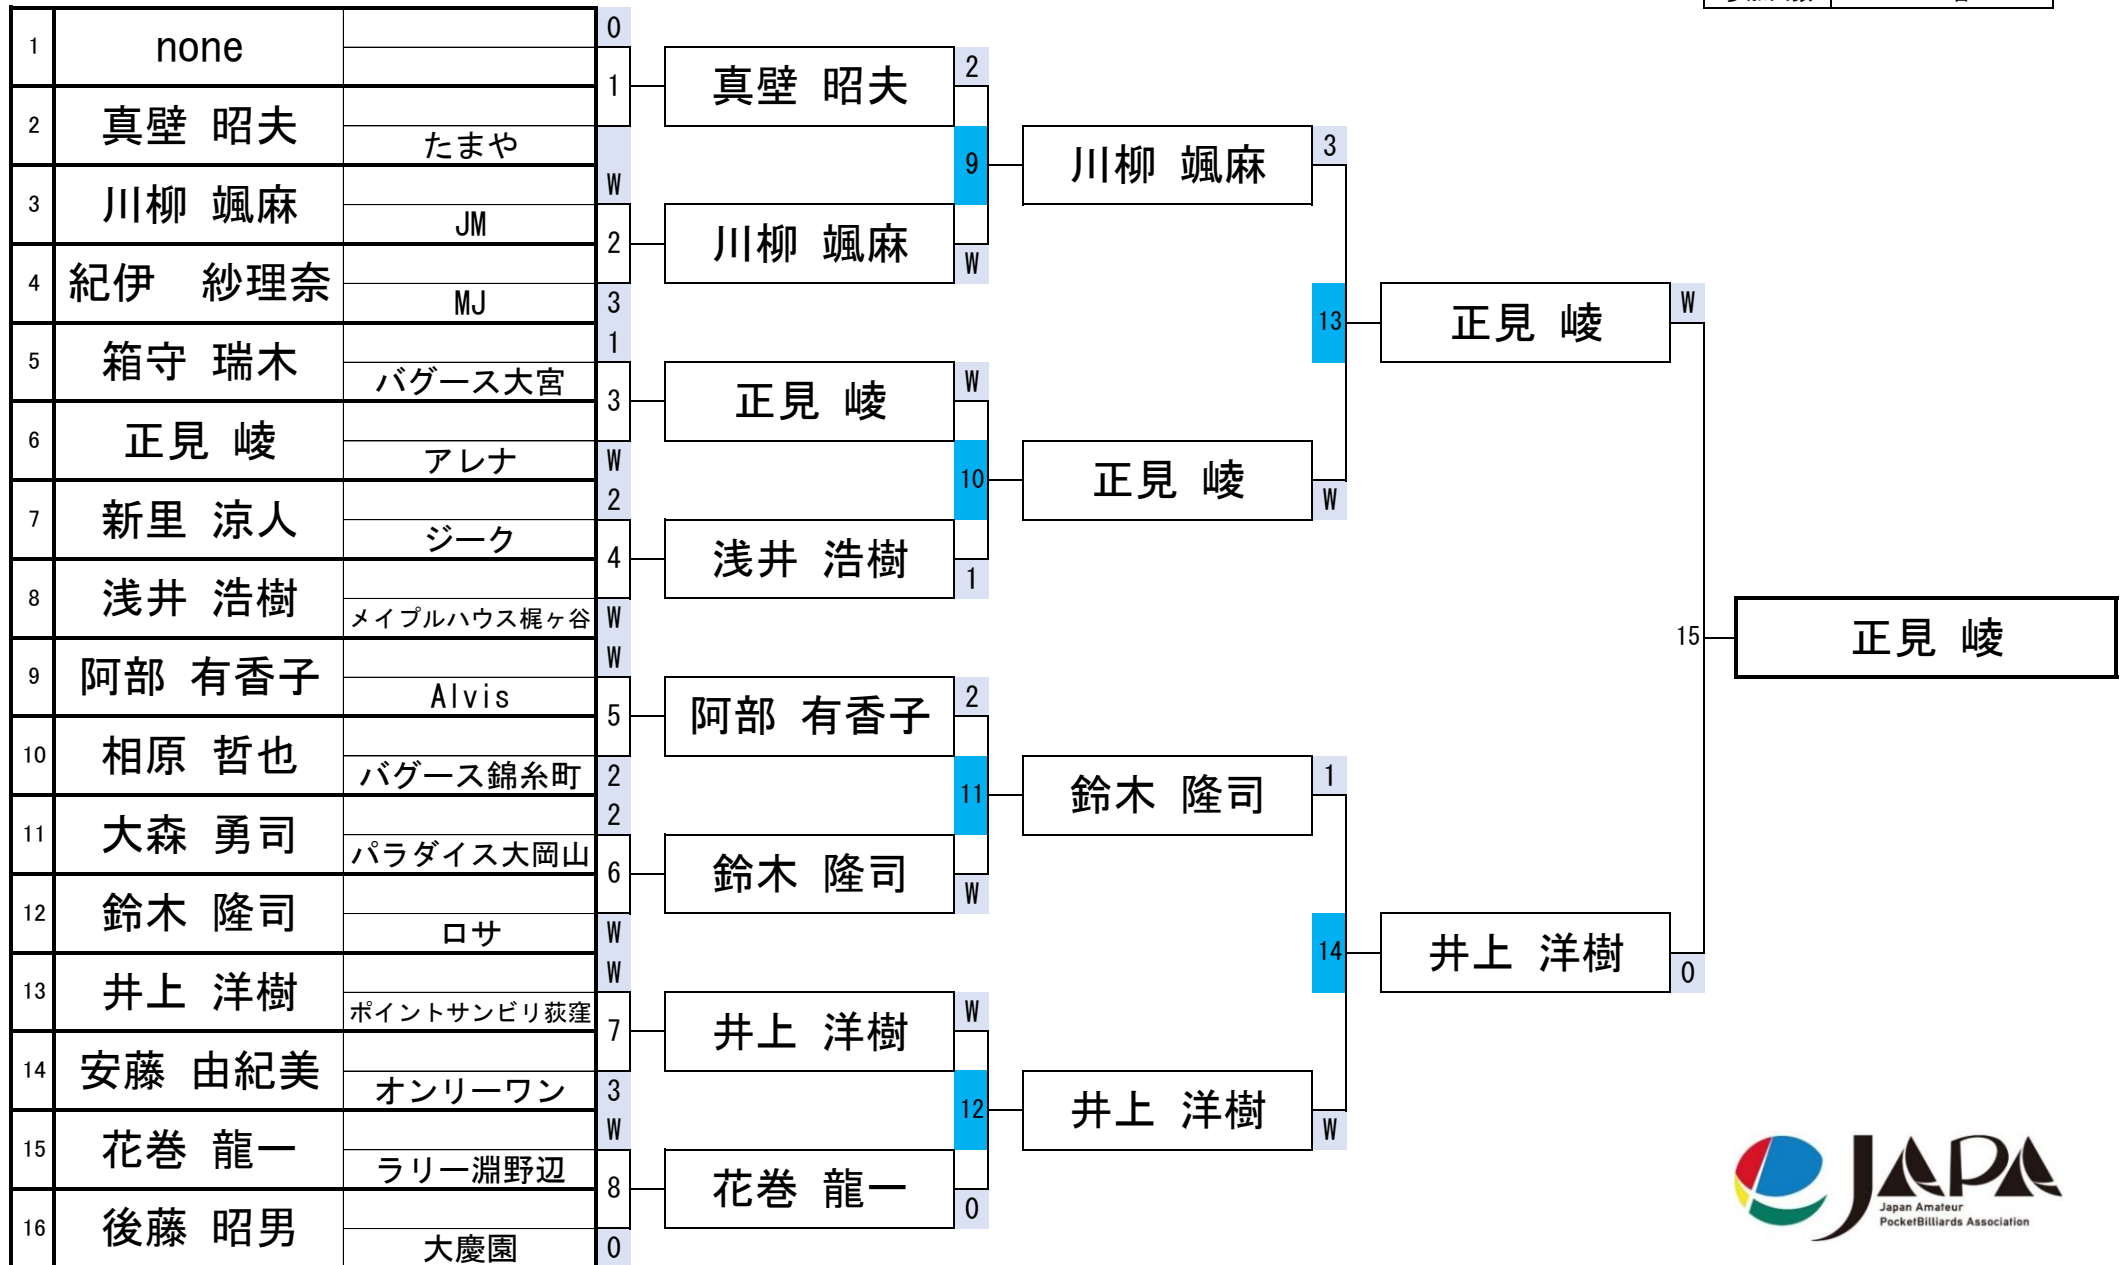

開催日	令和6年4月7日
会場	ビリヤードCUE
参加人数	233名

第33回スプリングカップ[®]関東BC級戦

11組

開催日	令和6年4月7日
会場	ビリヤードCUE
参加人数	233名

第33回スプリングカップ関東BC級戦

12組

開催日	令和6年4月7日
会場	ビリヤードCUE
参加人数	233名

第33回スプリングカップ関東BC級戦

13組

開催日	令和6年4月7日
会場	ビリヤードCUE
参加人数	233名

第33回スプリングカップ[®]関東BC級戦

14組

開催日	令和6年4月7日
会場	ビリヤードCUE
参加人数	233名

第33回スプリングカップ[®]関東BC級戦

15組

開催日	令和6年4月7日
会場	ビリヤードCUE
参加人数	233名