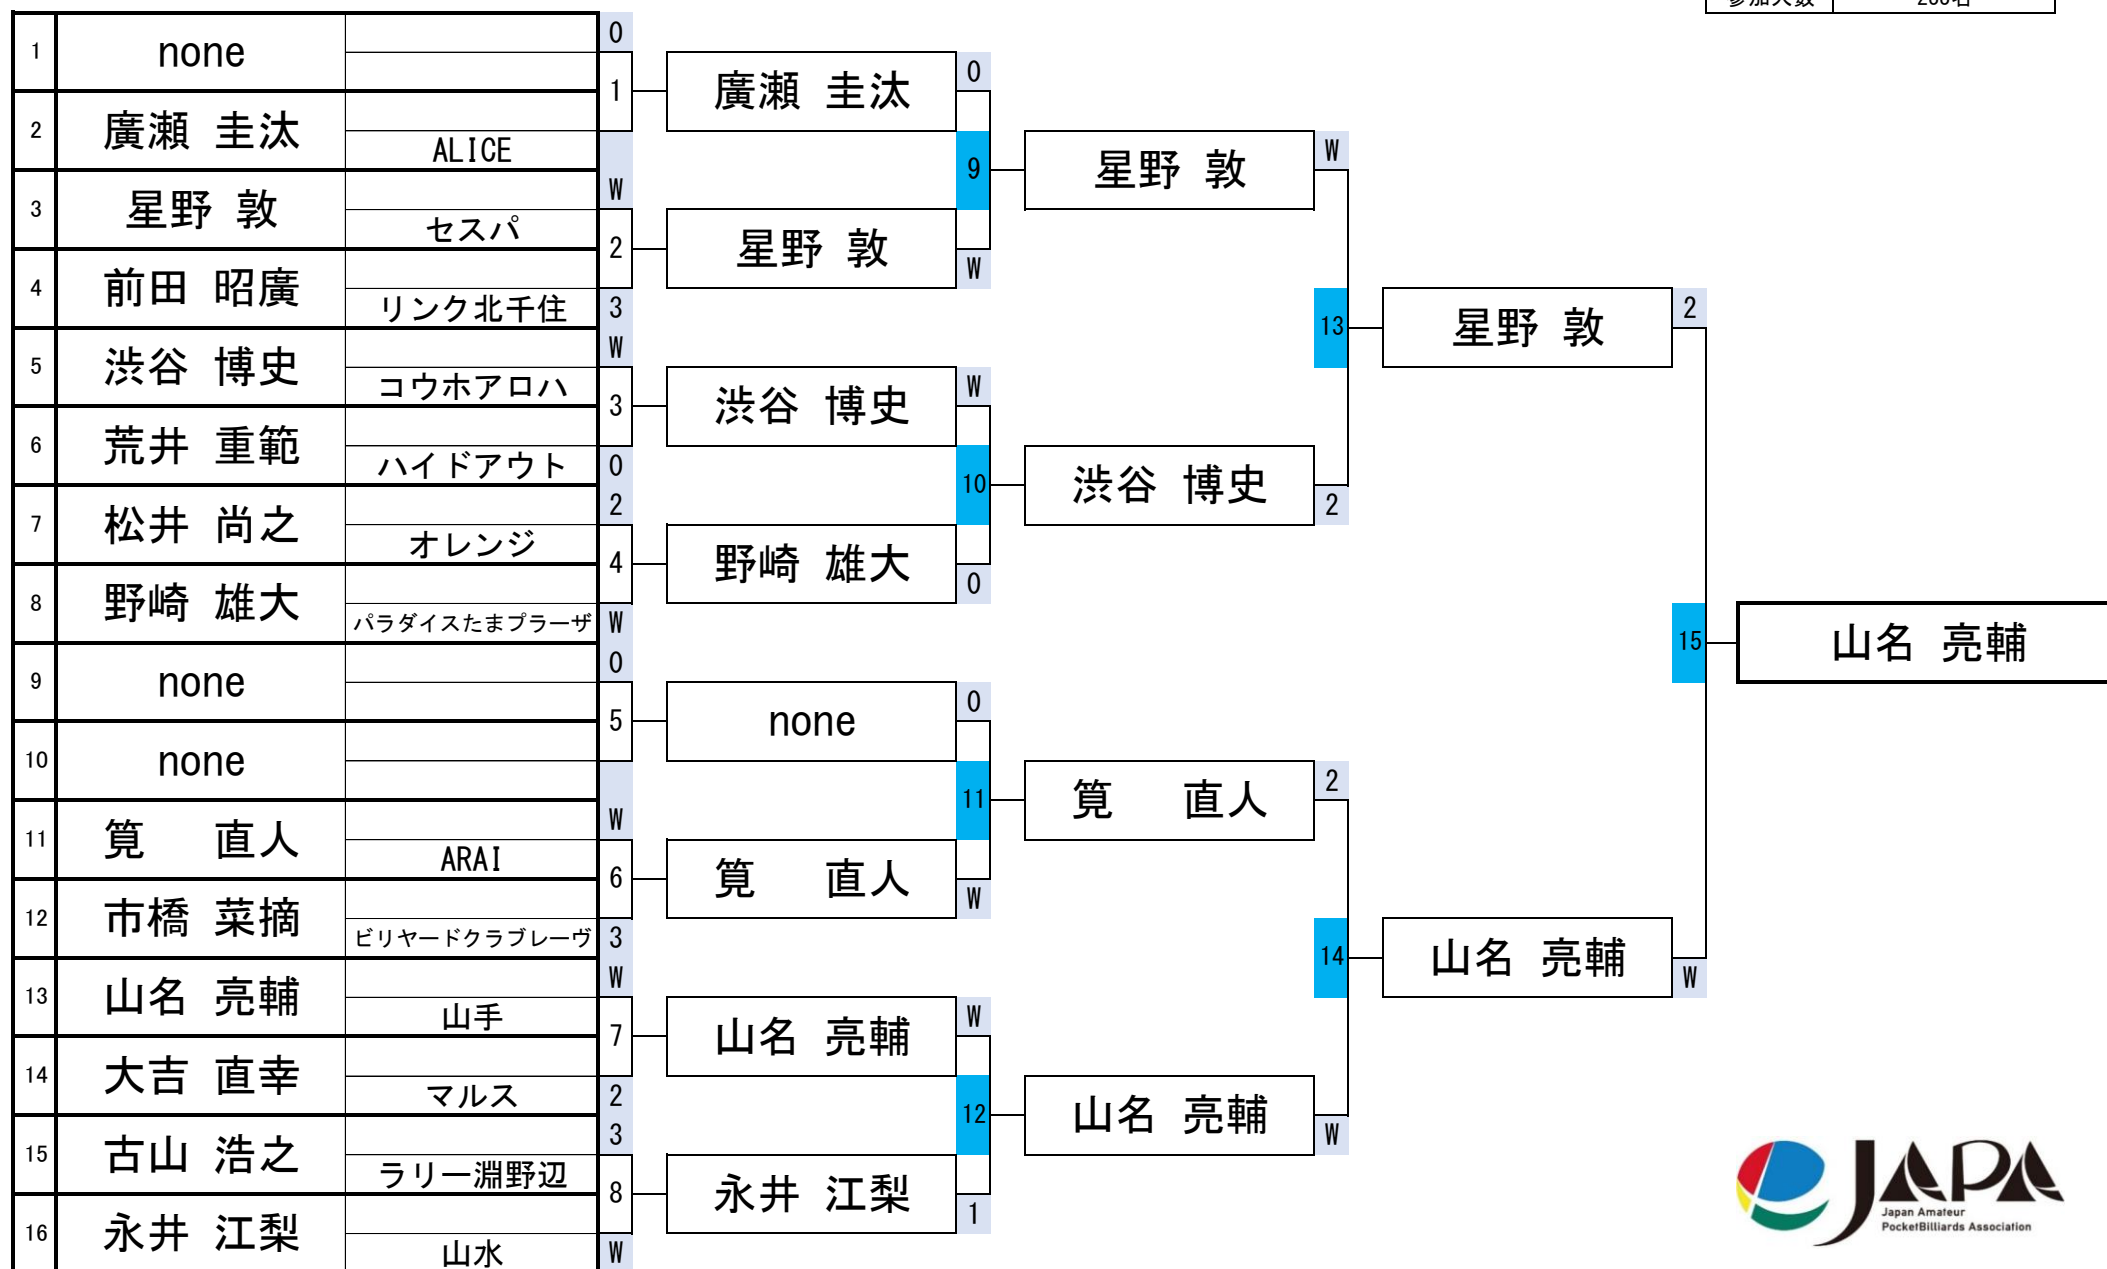

5組

開催日	令和6年4月7日
会場	ビリヤードCUE
参加人数	233名

第33回スプリングカップ[®]関東BC級戦

6組

開催日	令和6年4月7日
会場	ビリヤードCUE
参加人数	233名

第33回スプリングカップ[®]関東BC級戦

7組

開催日	令和6年4月7日
会場	ビリヤードCUE
参加人数	233名

第33回スプリングカップ[®]関東BC級戦

8組

開催日	令和6年4月7日
会場	ビリヤードCUE
参加人数	233名

第33回スプリングカップ[®]関東BC級戦

9組

開催日	令和6年4月7日
会場	ビリヤードCUE
参加人数	233名

第33回スプリングカップ[®]関東BC級戦

10組

開催日	令和6年4月7日
会場	ビリヤードCUE
参加人数	233名

第33回スプリングカップ[®]関東BC級戦

11組

開催日	令和6年4月7日
会場	ビリヤードCUE
参加人数	233名

第33回スプリングカップ関東BC級戦

12組

開催日	令和6年4月7日
会場	ビリヤードCUE
参加人数	233名

第33回スプリングカップ関東BC級戦