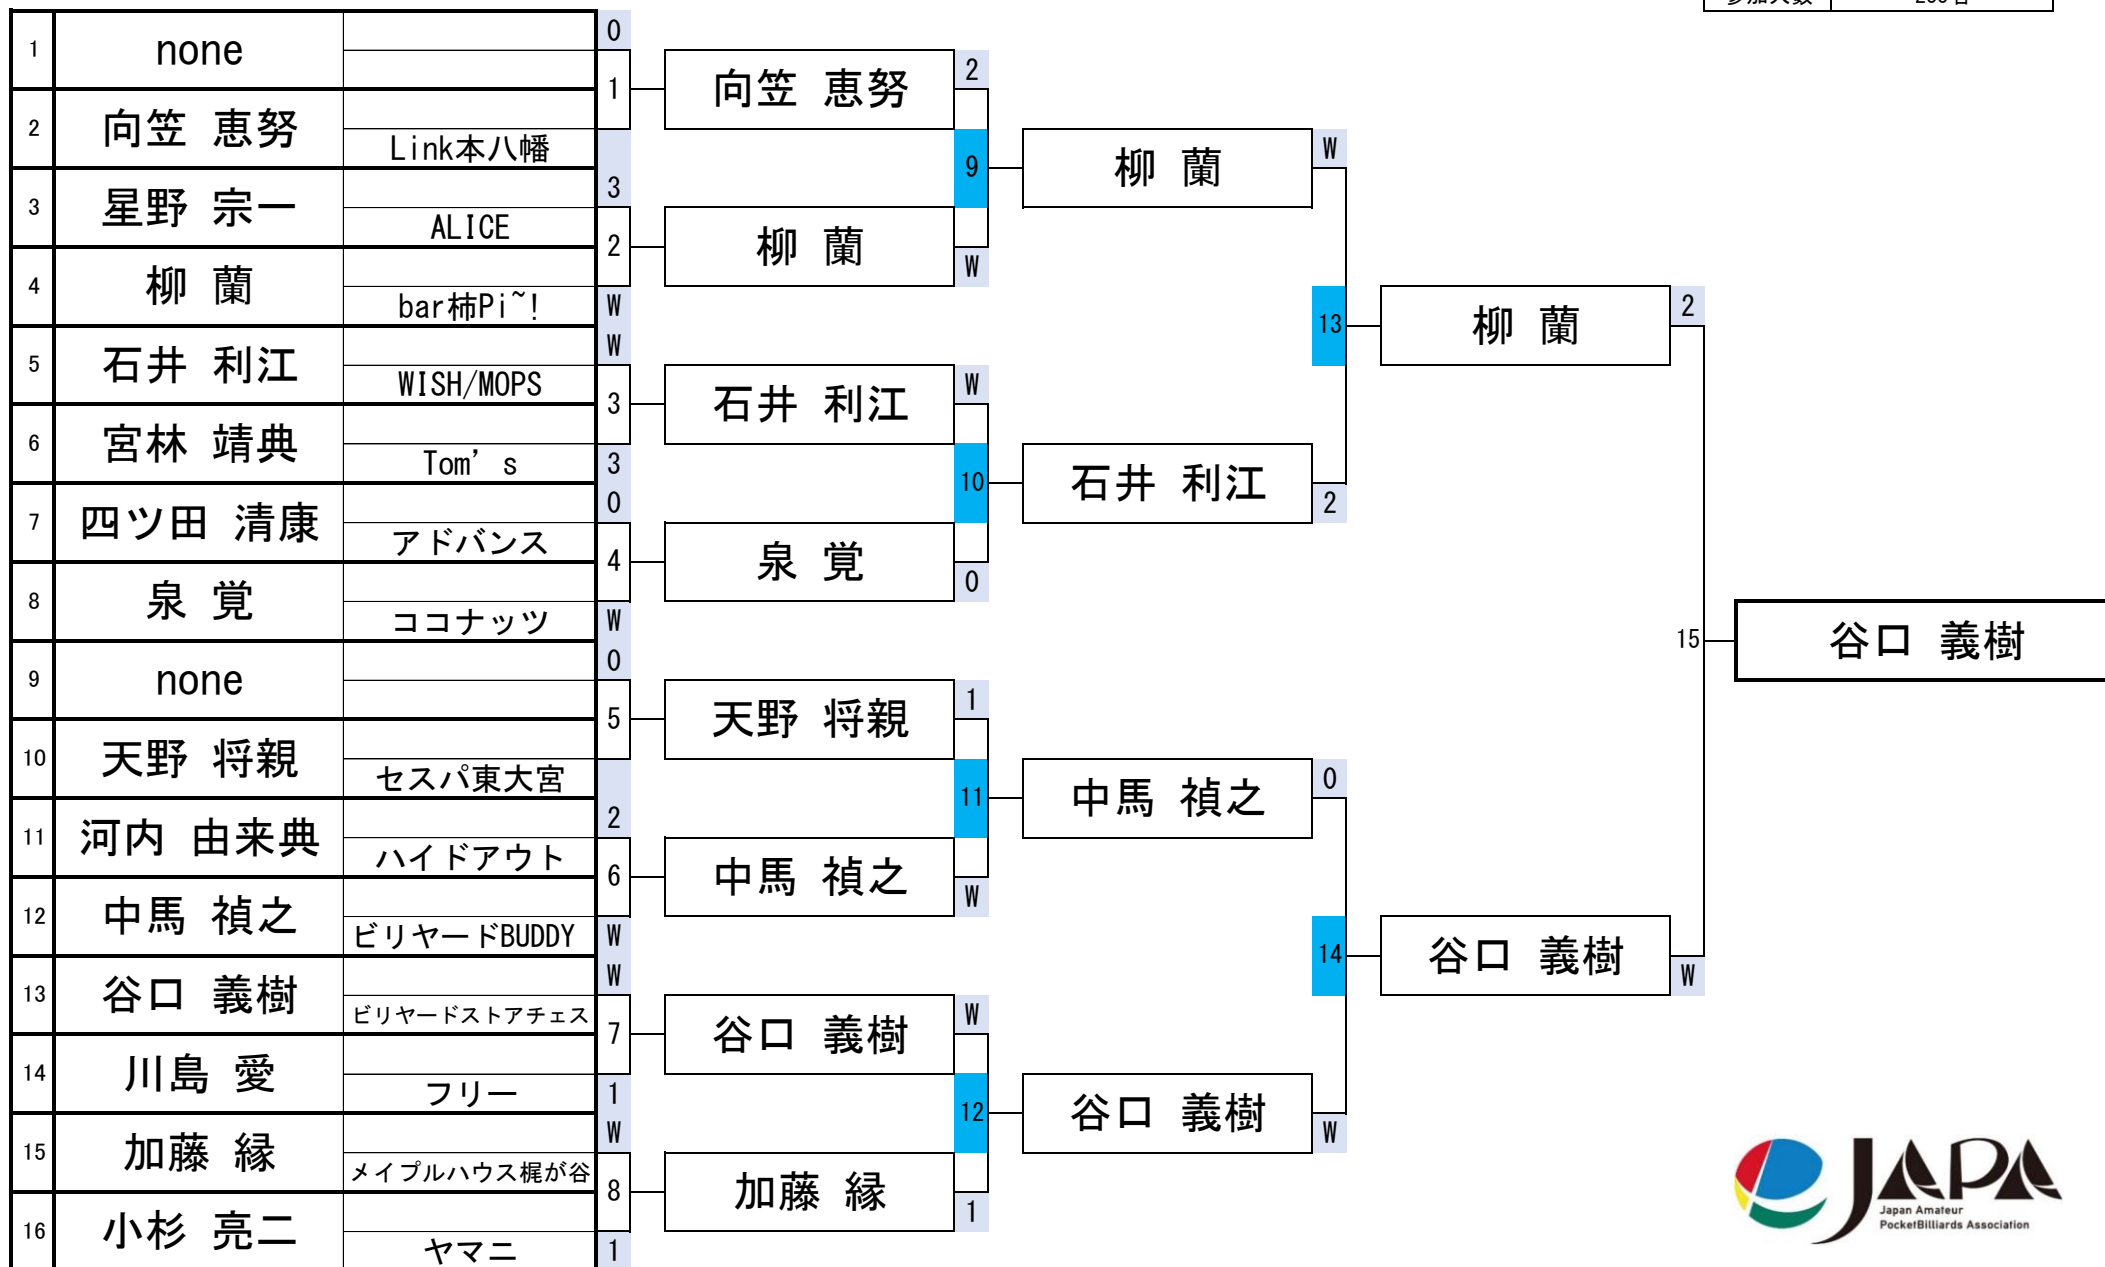

開催日	令和6年4月7日
会場	ビリヤードCUE
参加人数	233名

第33回スプリングカップ[®]関東BC級戦

11組

開催日	令和6年4月7日
会場	ビリヤードCUE
参加人数	233名

第33回スプリングカップ関東BC級戦

12組

開催日	令和6年4月7日
会場	ビリヤードCUE
参加人数	233名

第33回スプリングカップ関東BC級戦

13組

開催日	令和6年4月7日
会場	ビリヤードCUE
参加人数	233名

第33回スプリングカップ[®]関東BC級戦

14組

開催日	令和6年4月7日
会場	ビリヤードCUE
参加人数	233名

第33回スプリングカップ[®]関東BC級戦

15組

開催日	令和6年4月7日
会場	ビリヤードCUE
参加人数	233名

第33回スプリングカップ[®]関東BC級戦

16組

開催日	令和6年4月7日
会場	ビリヤードCUE
参加人数	233名