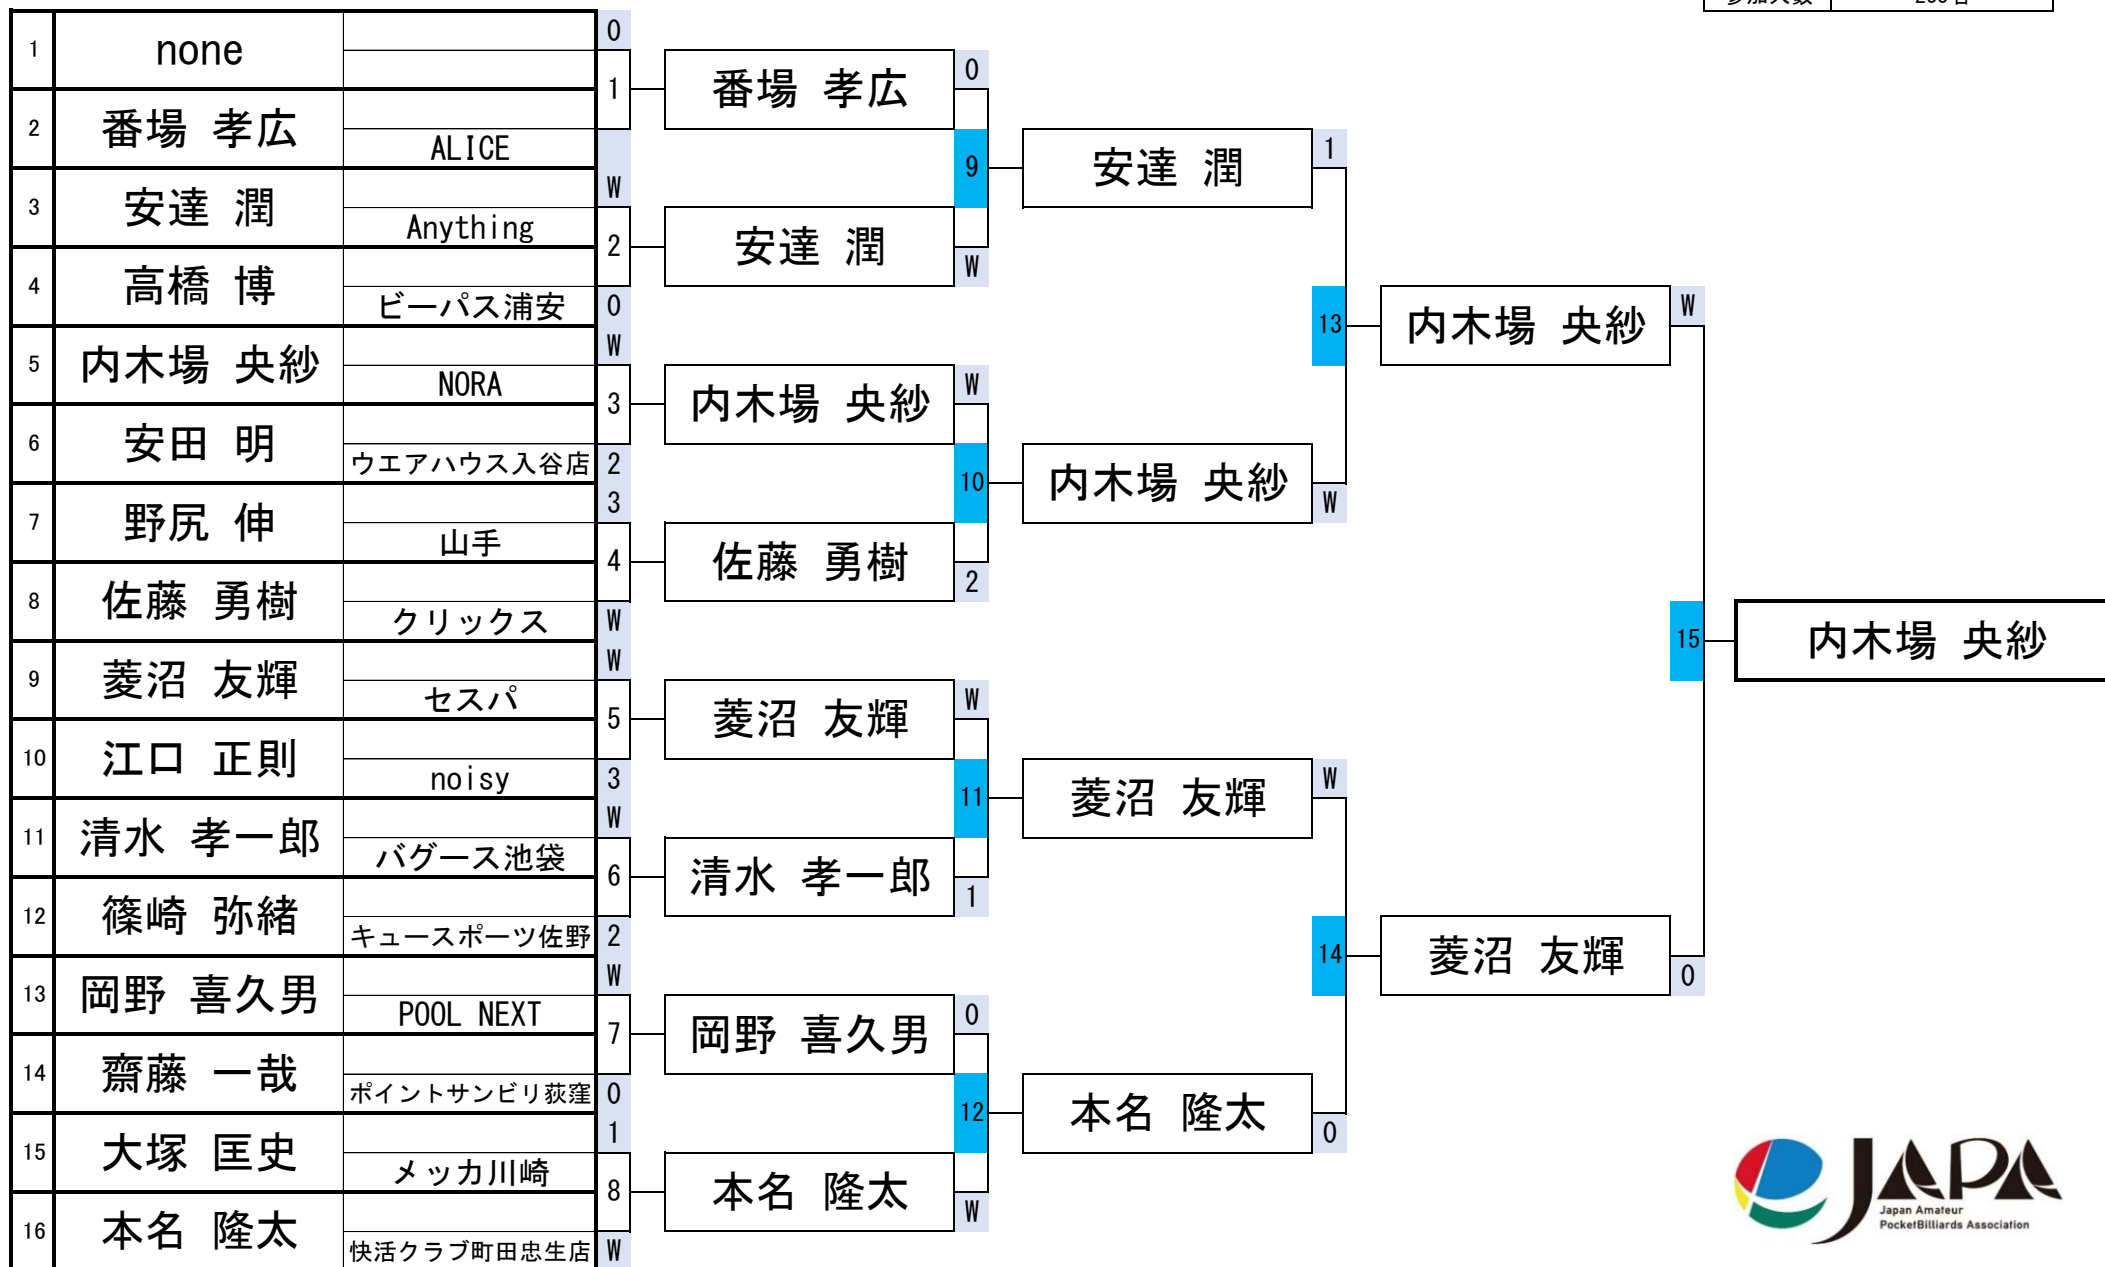

開催日	令和6年4月7日
会場	ビリヤードCUE
参加人数	233名

第33回スプリングカップ[®]関東BC級戦

11組

開催日	令和6年4月7日
会場	ビリヤードCUE
参加人数	233名

第33回スプリングカップ関東BC級戦

12組

開催日	令和6年4月7日
会場	ビリヤードCUE
参加人数	233名

第33回スプリングカップ関東BC級戦

13組

開催日	令和6年4月7日
会場	ビリヤードCUE
参加人数	233名

第33回スプリングカップ[®]関東BC級戦

14組

開催日	令和6年4月7日
会場	ビリヤードCUE
参加人数	233名

第33回スプリングカップ[®]関東BC級戦

15組

開催日	令和6年4月7日
会場	ビリヤードCUE
参加人数	233名