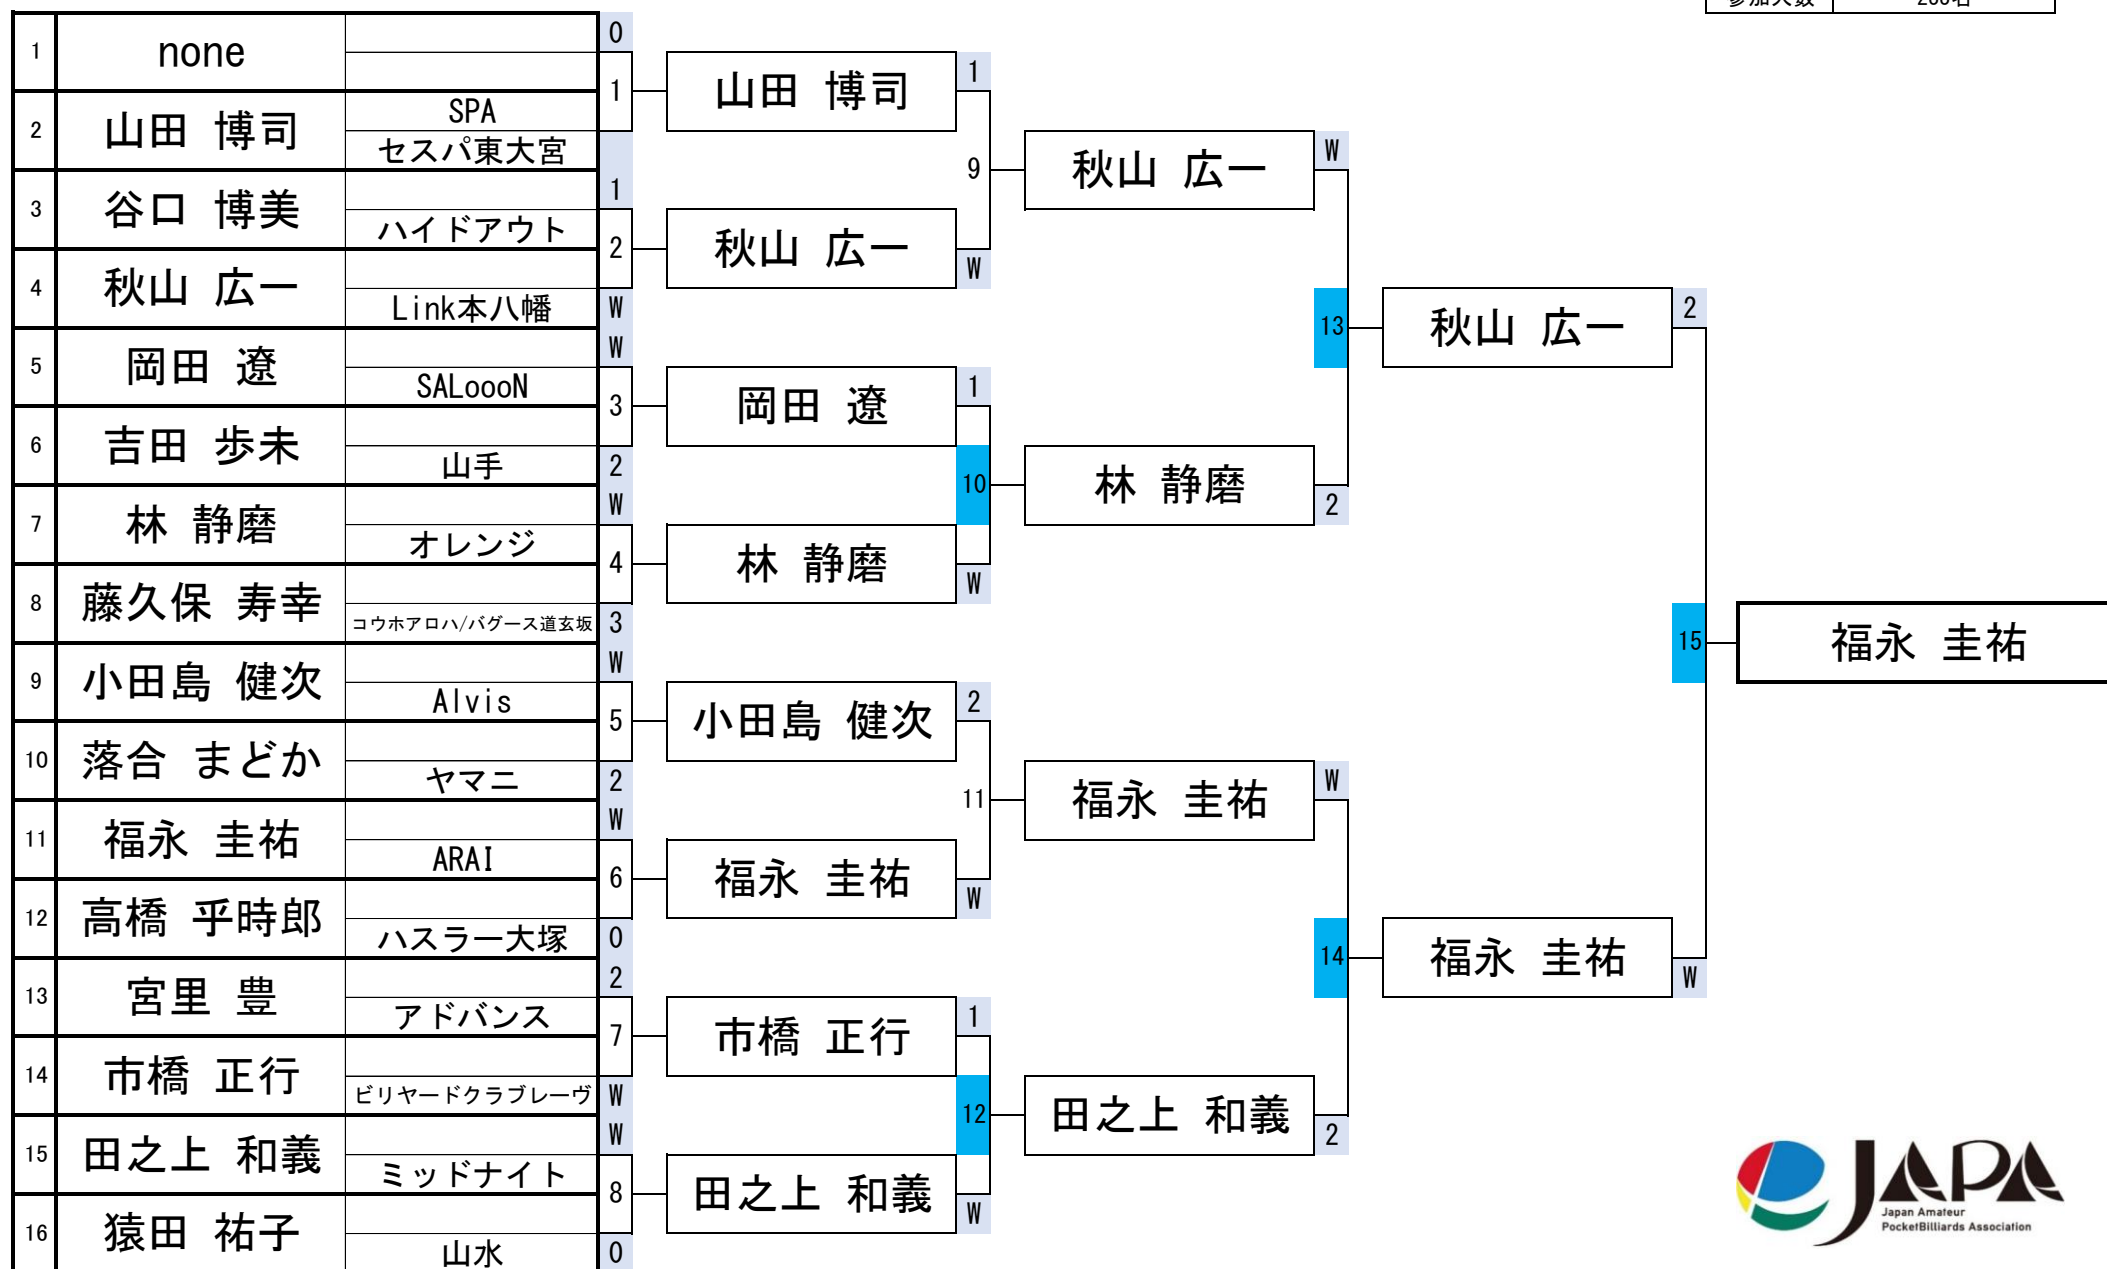

開催日	令和6年4月7日
会場	ビリヤードCUE
参加人数	233名

第33回スプリングカップ[®]関東BC級戦

3組

開催日	令和6年4月7日
会場	ビリヤードCUE
参加人数	233名

第33回スプリングカップ関東BC級戦

4組

開催日	令和6年4月7日
会場	ビリヤードCUE
参加人数	233名

第33回スプリングカップ[®]関東BC級戦

5組

開催日	令和6年4月7日
会場	ビリヤードCUE
参加人数	233名

第33回スプリングカップ[®]関東BC級戦

6組

開催日	令和6年4月7日
会場	ビリヤードCUE
参加人数	233名

第33回スプリングカップ[®]関東BC級戦

7組

開催日	令和6年4月7日
会場	ビリヤードCUE
参加人数	233名

第33回スプリングカップ[®]関東BC級戦

8組

開催日	令和6年4月7日
会場	ビリヤードCUE
参加人数	233名

第33回スプリングカップ[®]関東BC級戦

9組

開催日	令和6年4月7日
会場	ビリヤードCUE
参加人数	233名

第33回スプリングカップ[®]関東BC級戦

10組