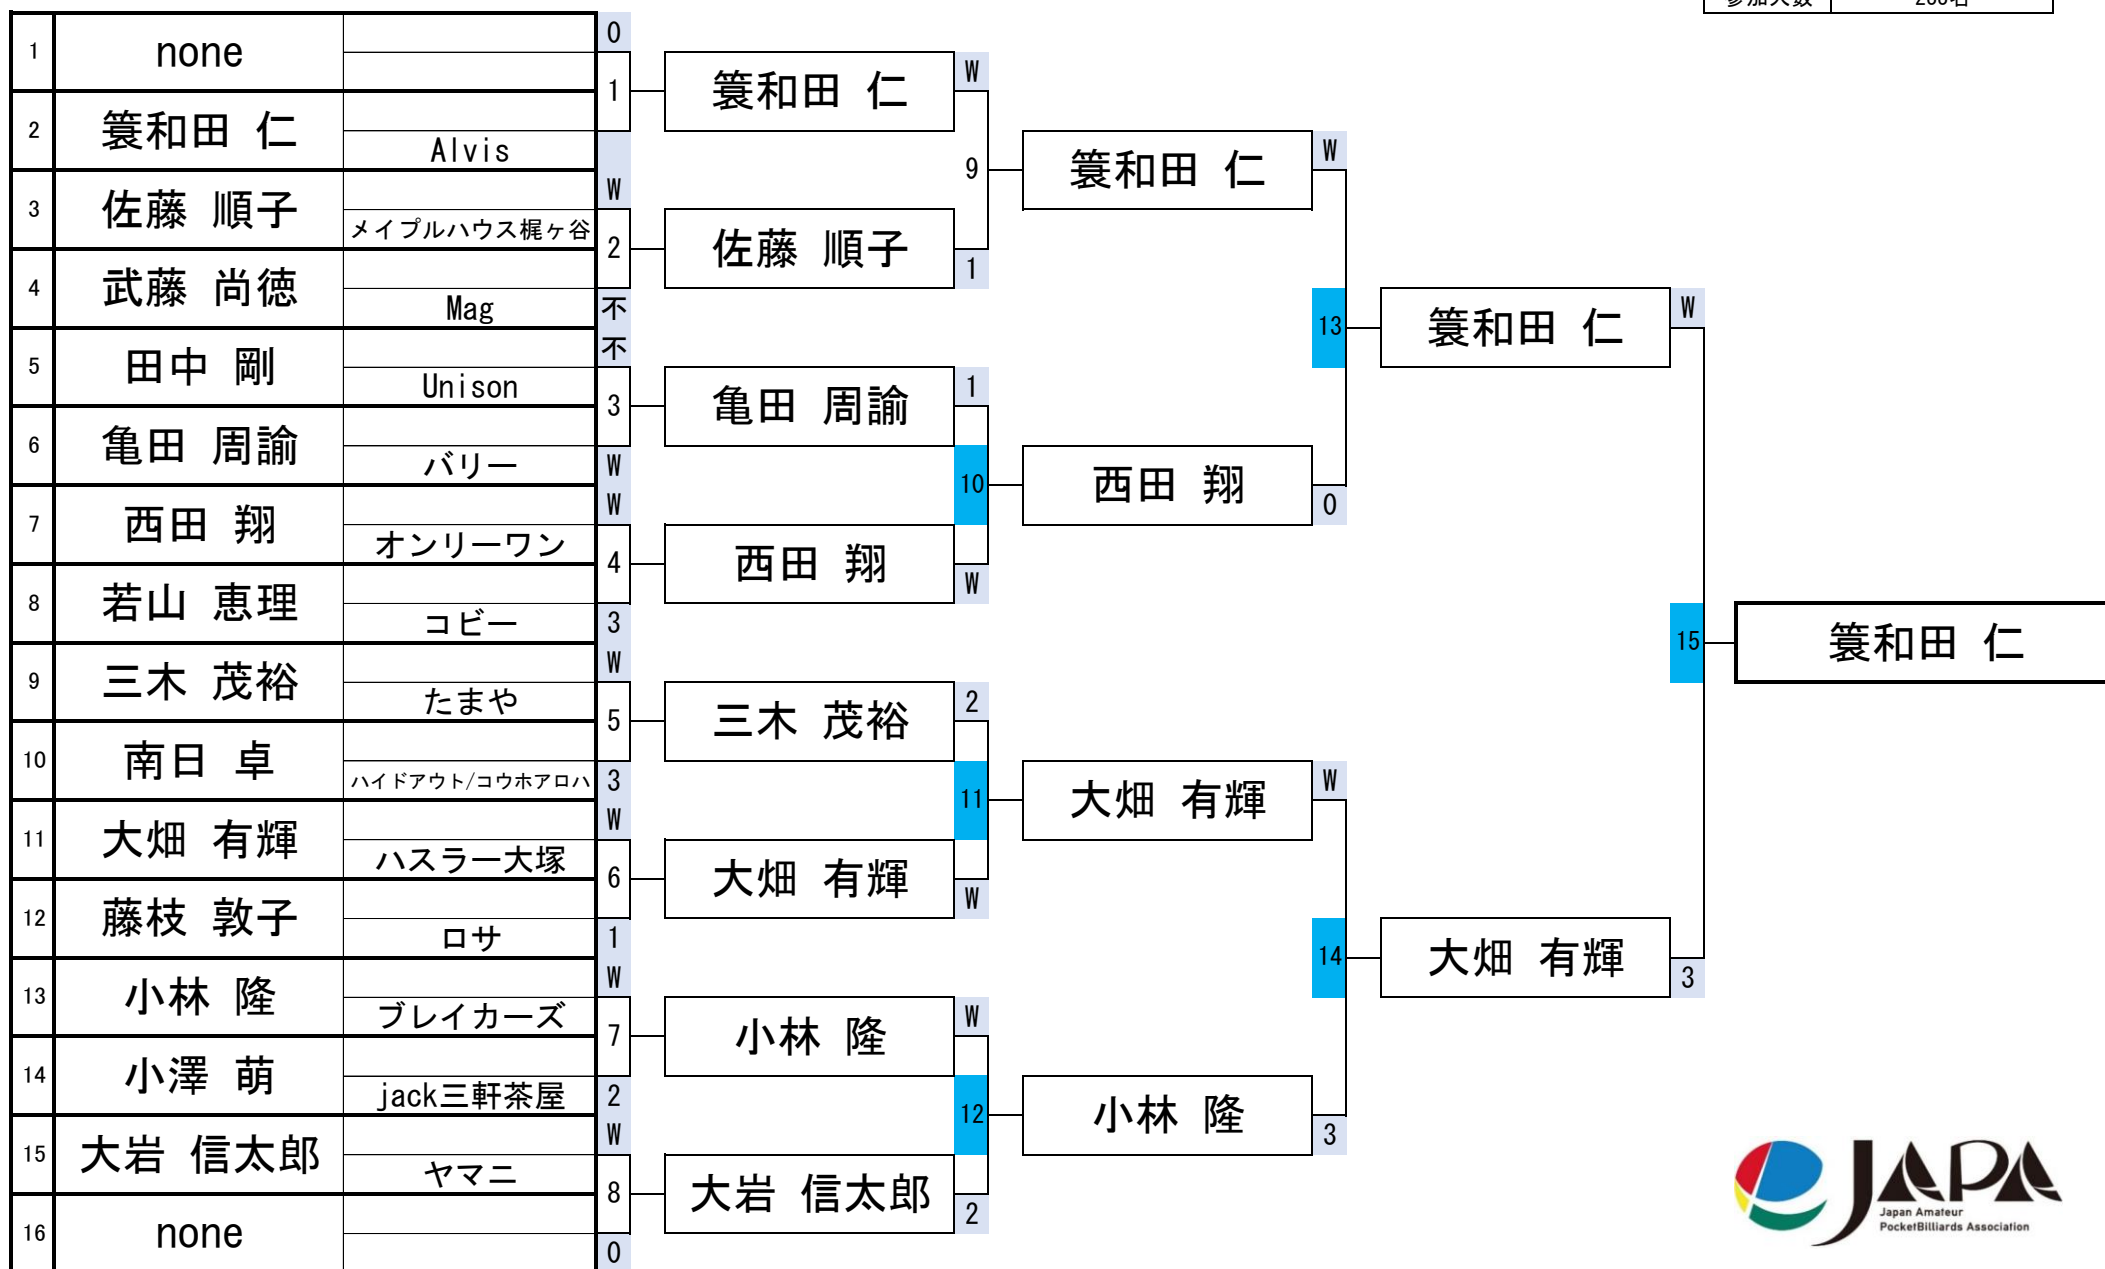

5組

開催日	令和6年4月7日
会場	ビリヤードCUE
参加人数	233名

第33回スプリングカップ[®]関東BC級戦

6組

開催日	令和6年4月7日
会場	ビリヤードCUE
参加人数	233名

第33回スプリングカップ[®]関東BC級戦

7組

開催日	令和6年4月7日
会場	ビリヤードCUE
参加人数	233名

第33回スプリングカップ[®]関東BC級戦

8組

開催日	令和6年4月7日
会場	ビリヤードCUE
参加人数	233名

第33回スプリングカップ[®]関東BC級戦

9組

開催日	令和6年4月7日
会場	ビリヤードCUE
参加人数	233名

第33回スプリングカップ[®]関東BC級戦

10組

開催日	令和6年4月7日
会場	ビリヤードCUE
参加人数	233名

第33回スプリングカップ[®]関東BC級戦

11組

開催日	令和6年4月7日
会場	ビリヤードCUE
参加人数	233名

第33回スプリングカップ関東BC級戦

12組

開催日	令和6年4月7日
会場	ビリヤードCUE
参加人数	233名

第33回スプリングカップ関東BC級戦