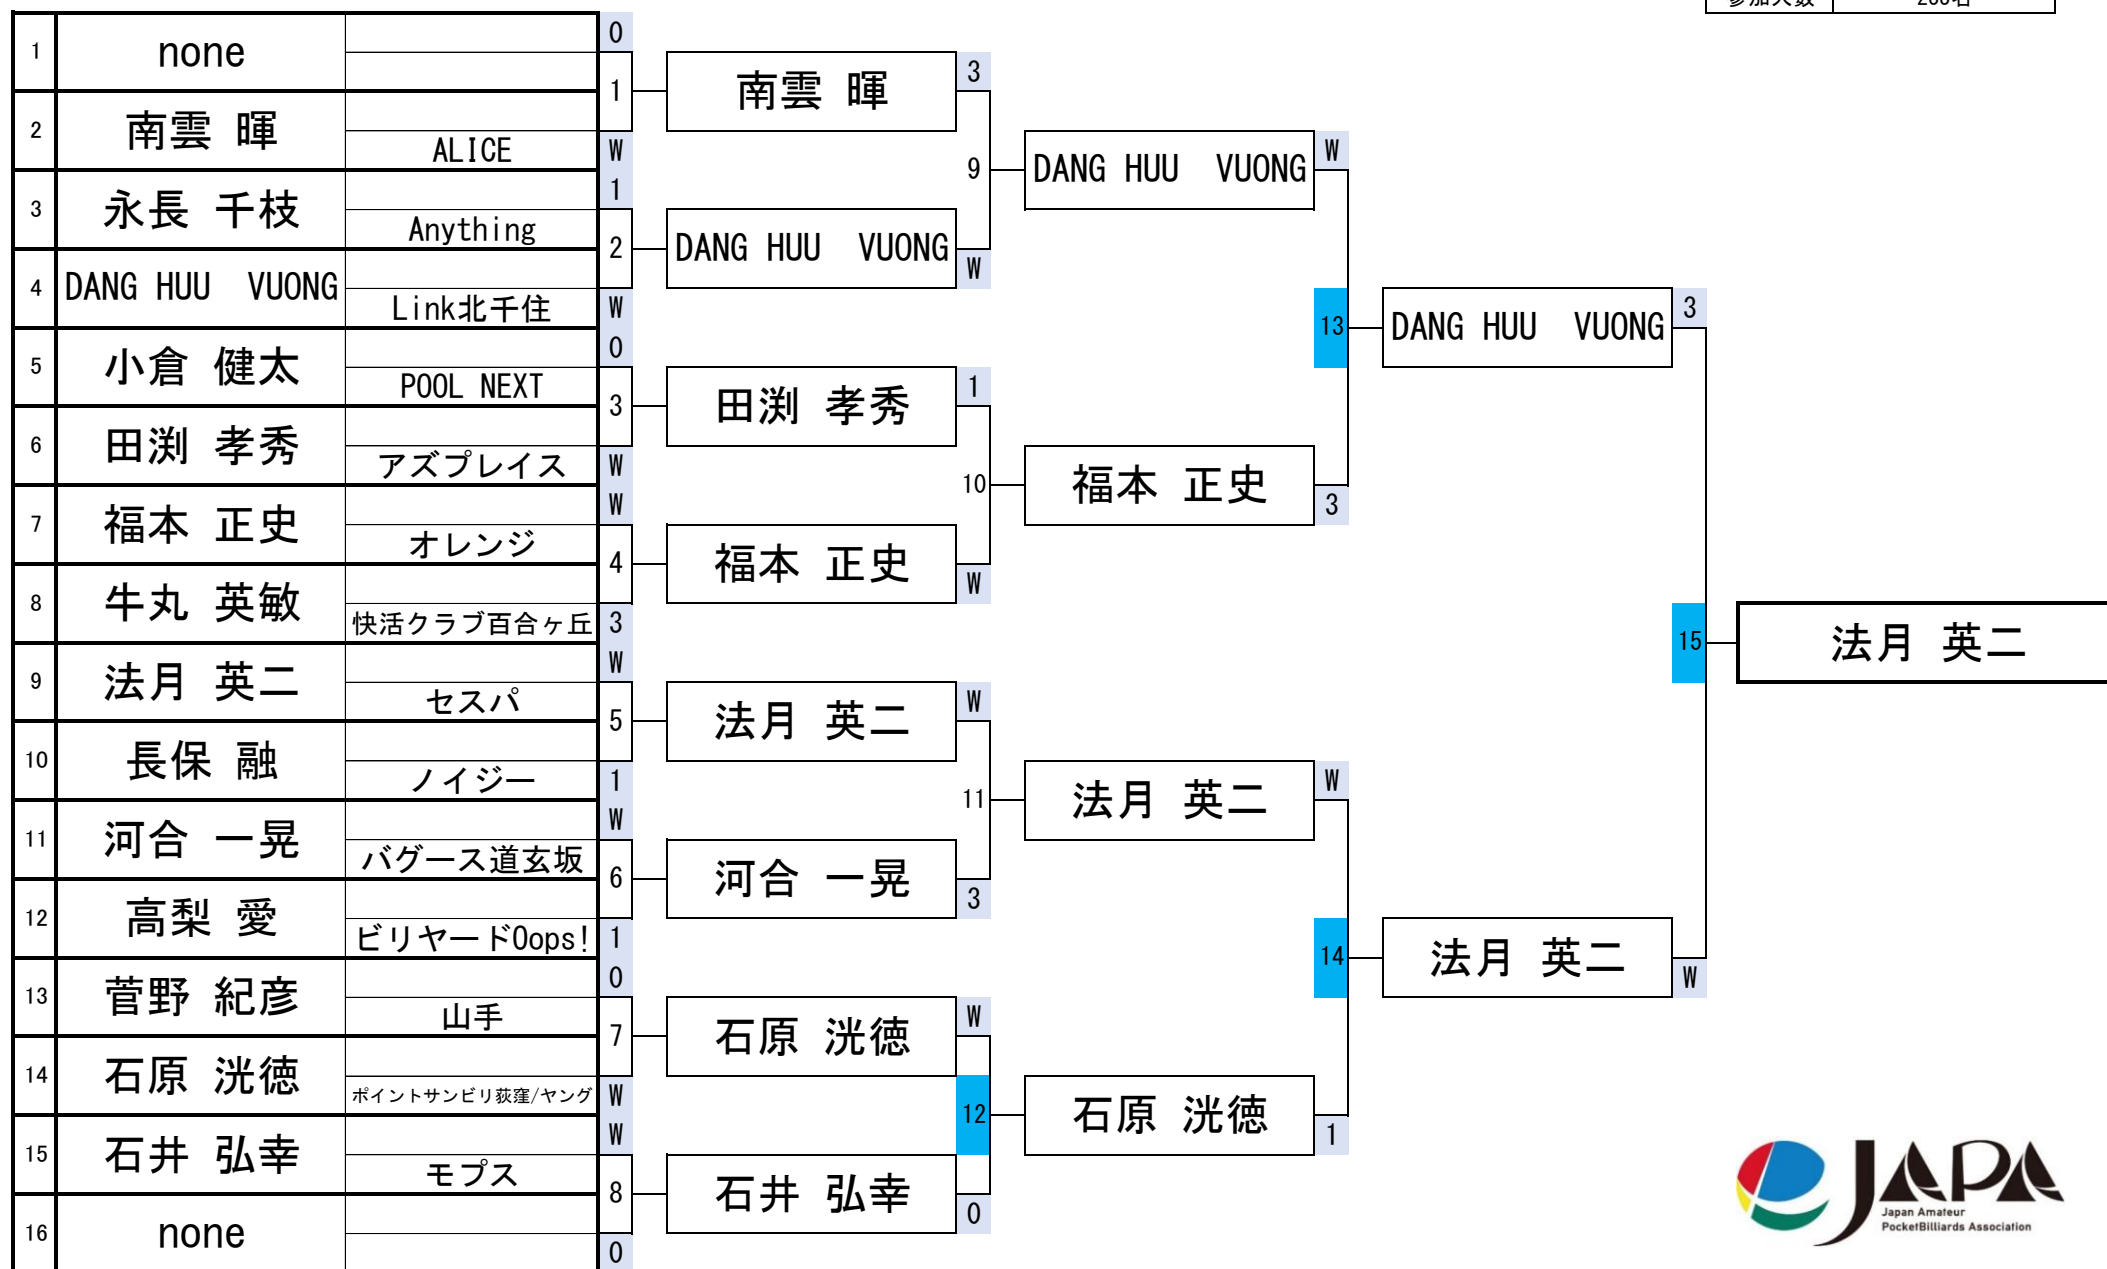

第33回スプリングカップ®関東BC級戦

3組

開催日	令和6年4月7日
会場	ビリヤードCUE
参加人数	233名