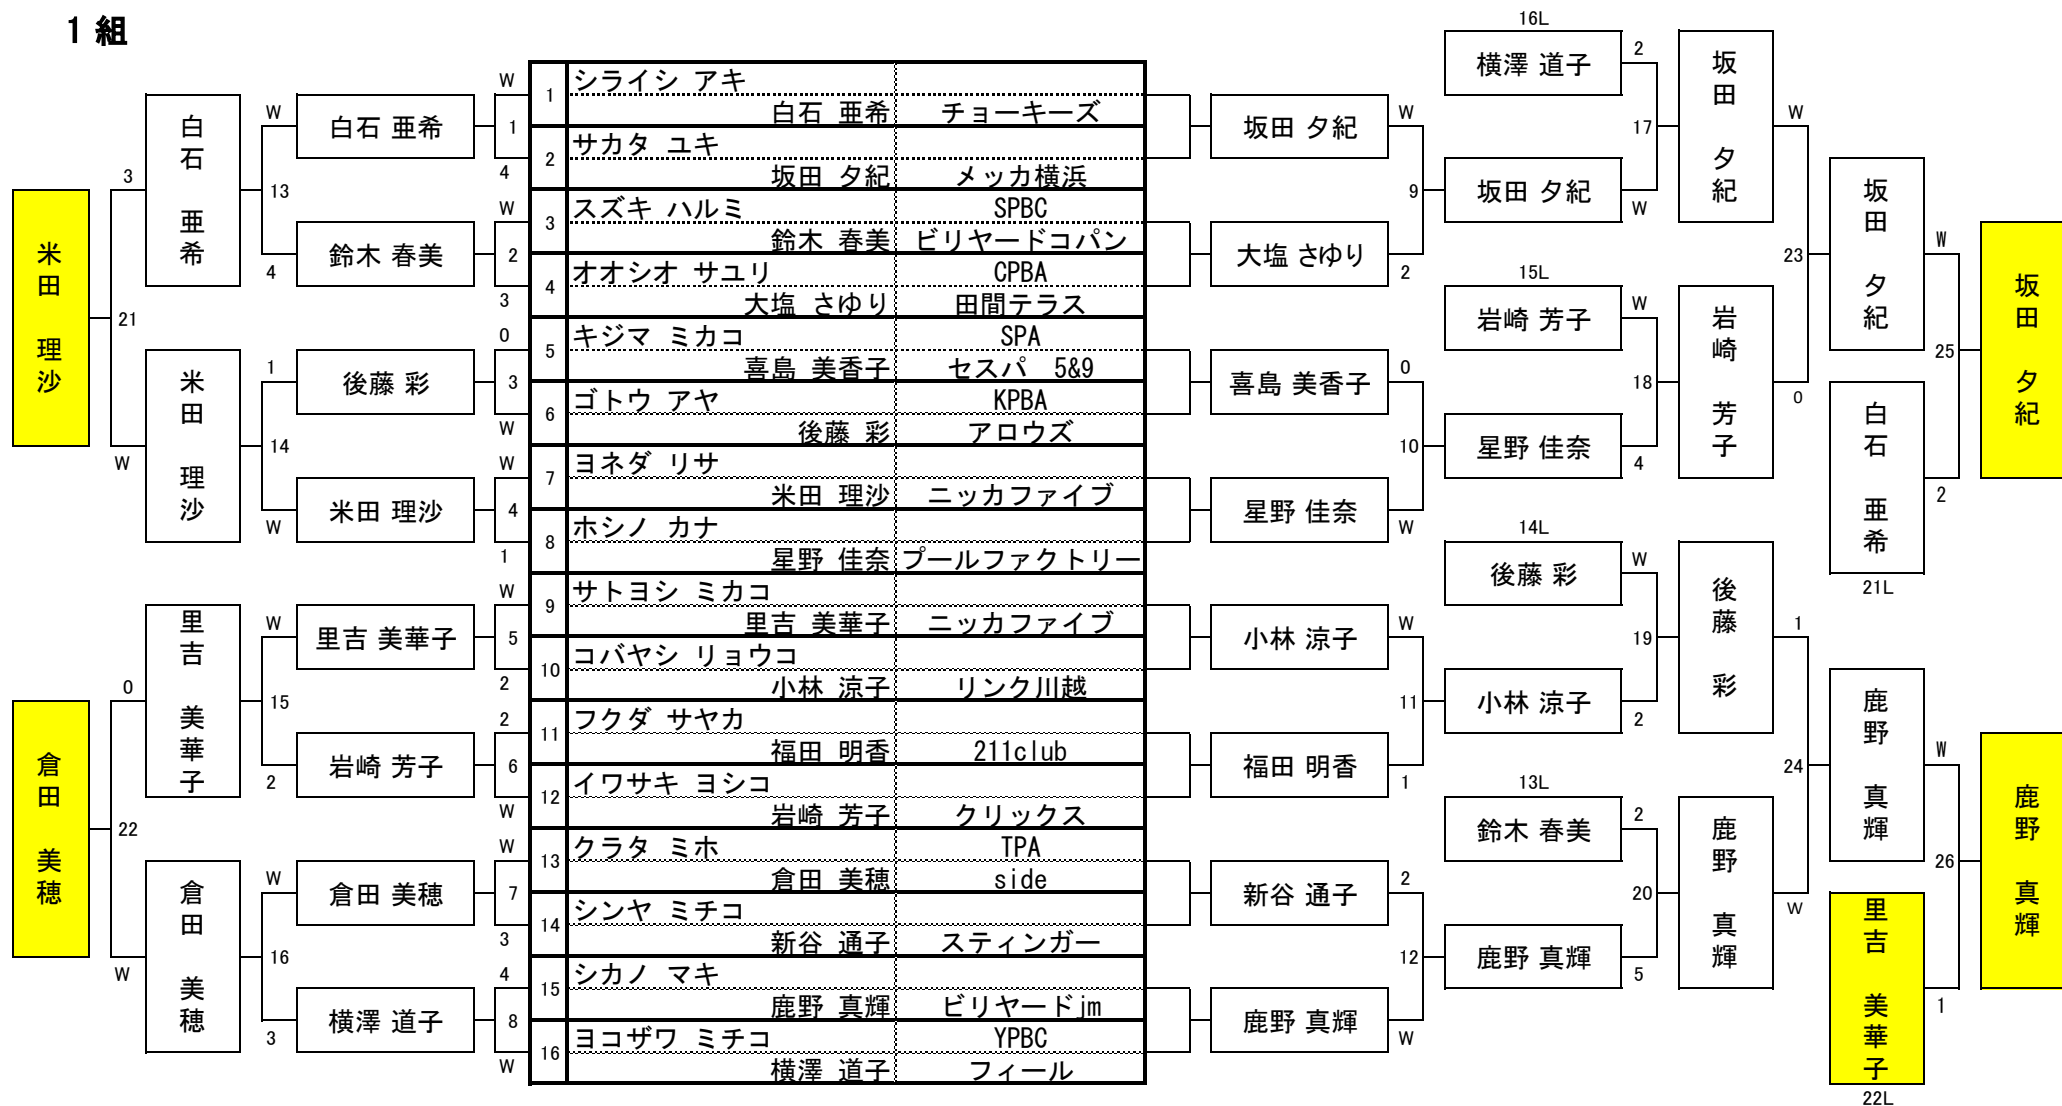

第15期女流球聖戦 関東B級戦

開催日	令和6年3月3日
会場	ビリヤード ロサ
参加人数	32名

1組

第15期女流球聖戦 関東B級戦

開催日	令和6年3月3日
会場	ビリヤード ロサ
参加人数	32名

2組