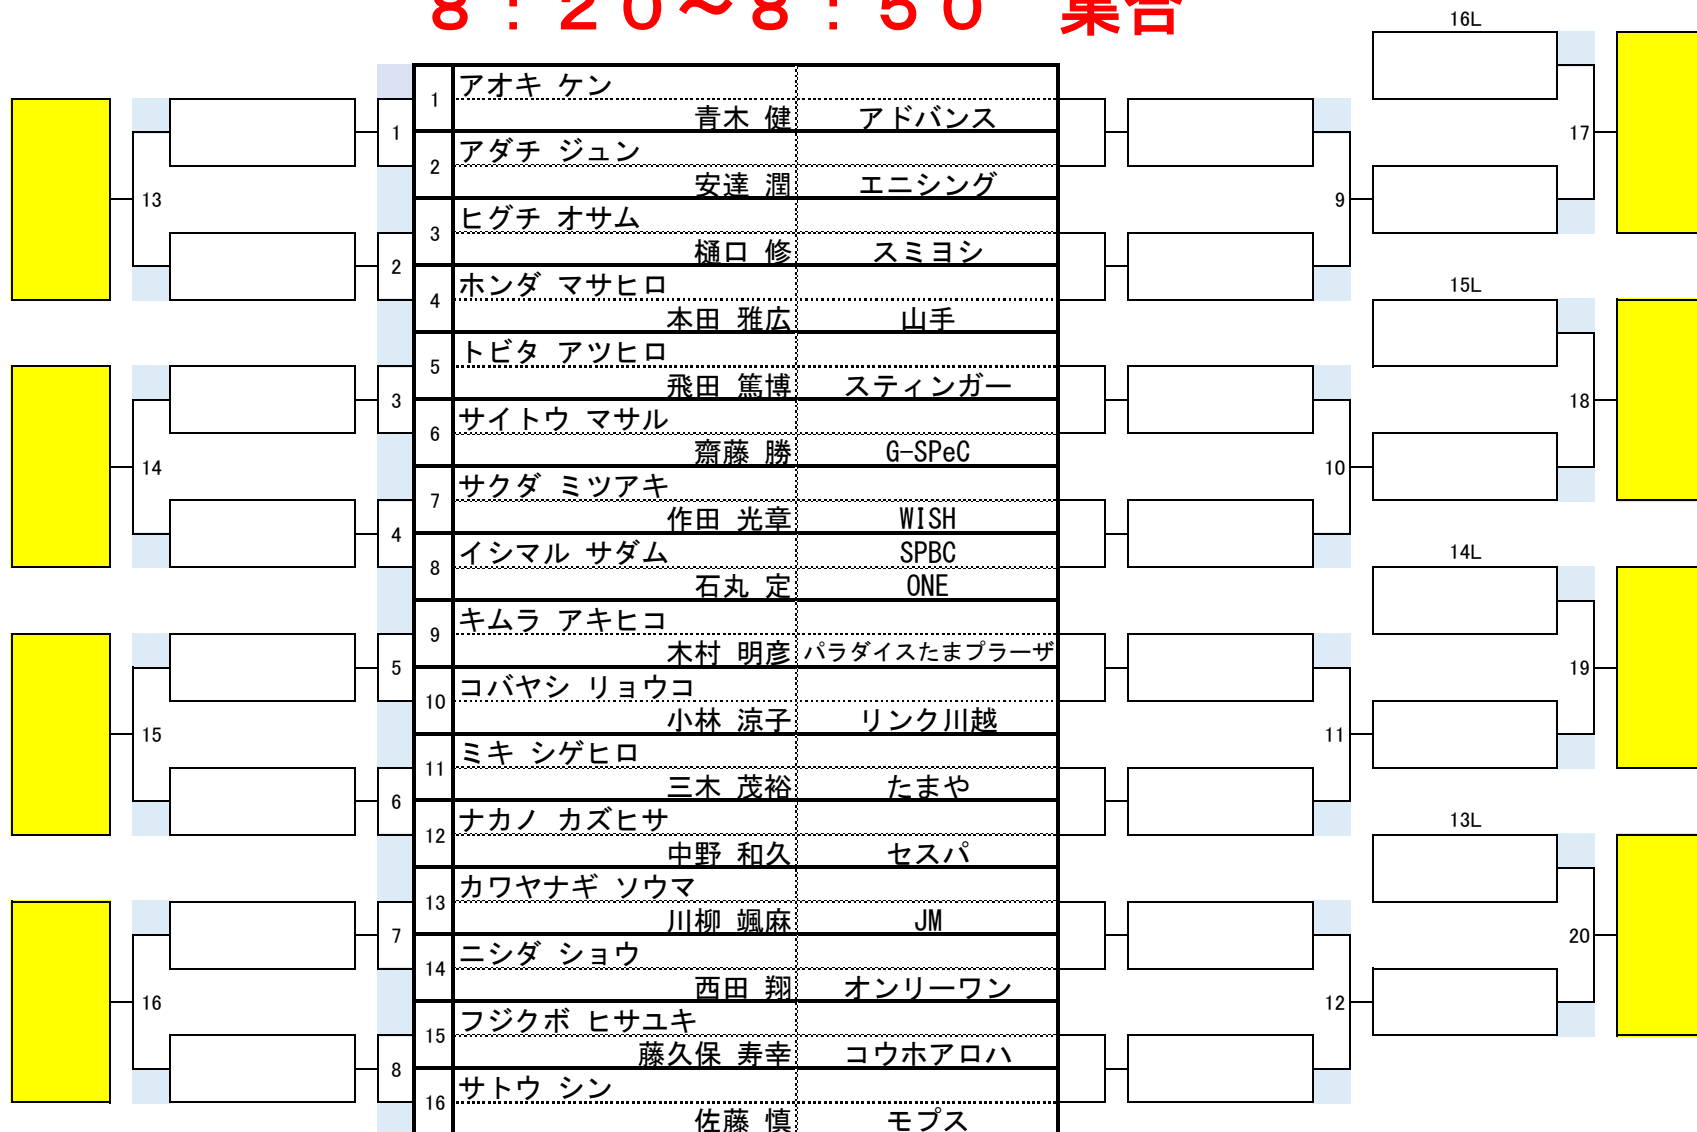

第10回彩の国埼玉BCバトル

開催日	令和6年3月24日
会場	セスパ東大宮
参加人数	128名

8 : 20 ~ 8 : 50 集合

1組