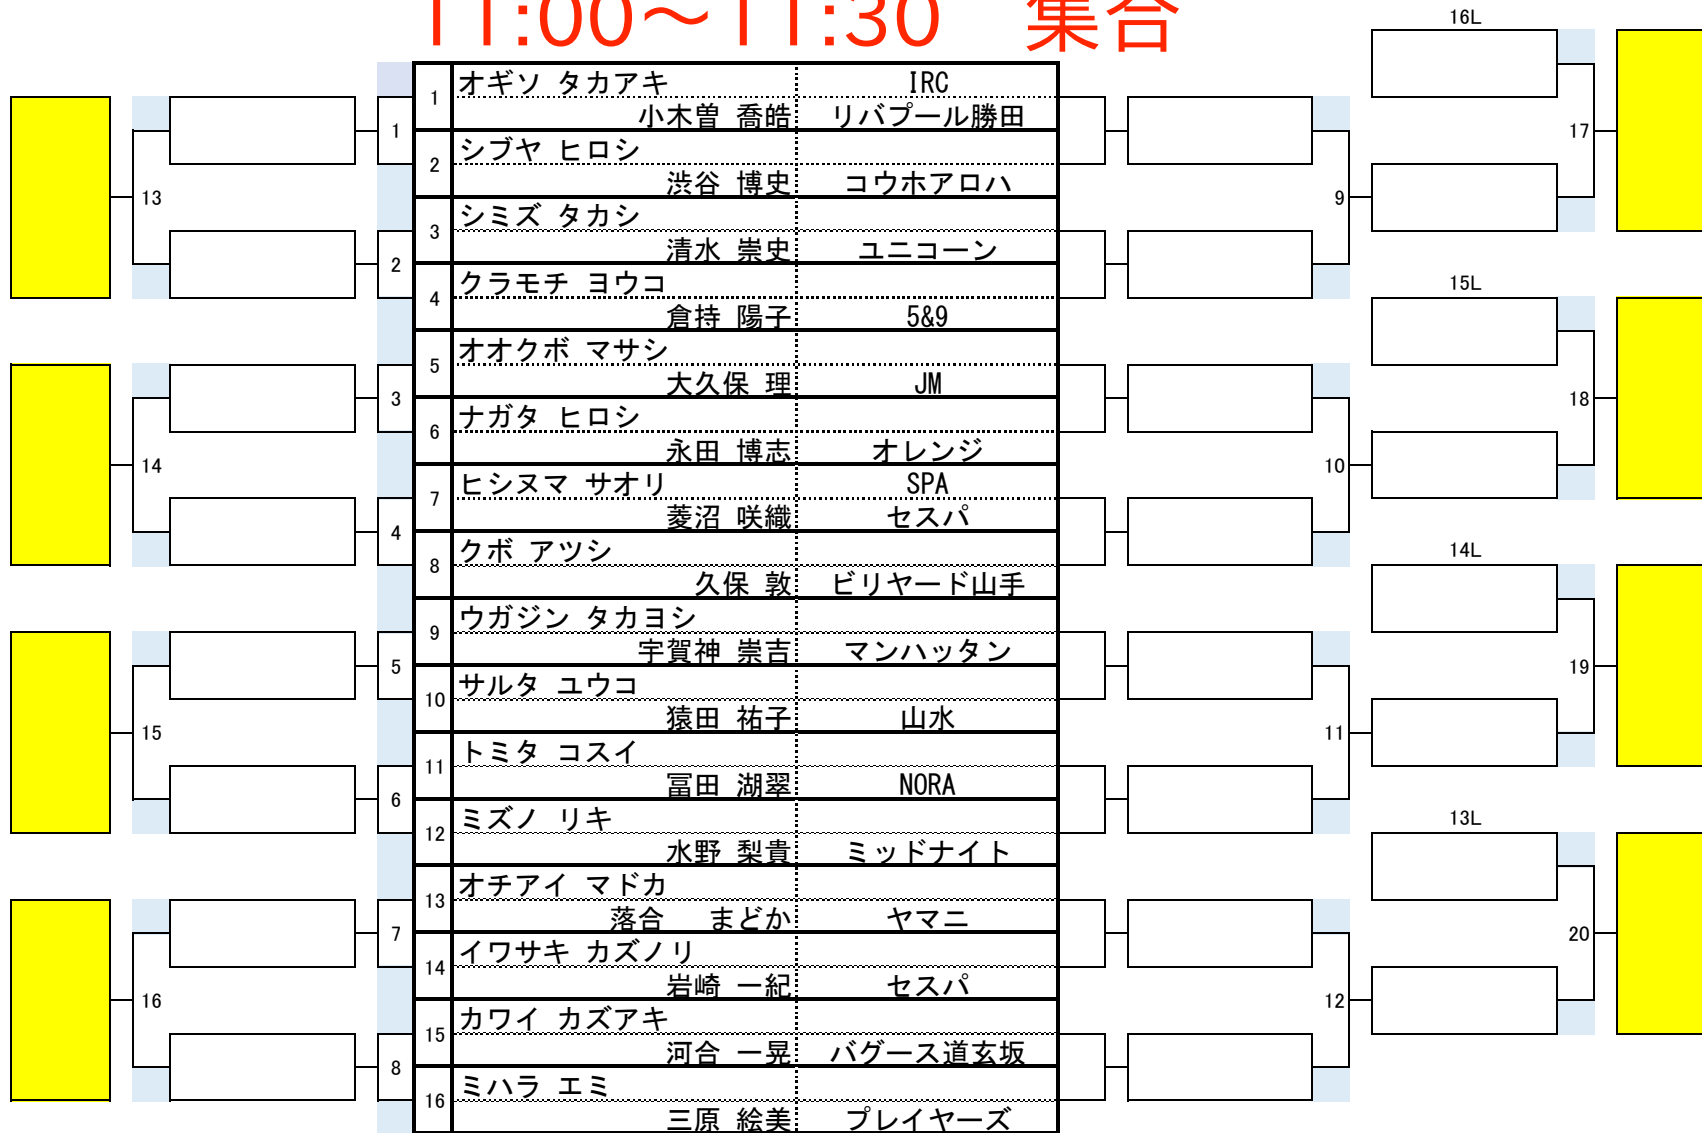

第10回彩の国埼玉BCバトル

開催日	令和6年3月24日
会場	セスパ東大宮
参加人数	128名

6 組

11:00~11:30 集合