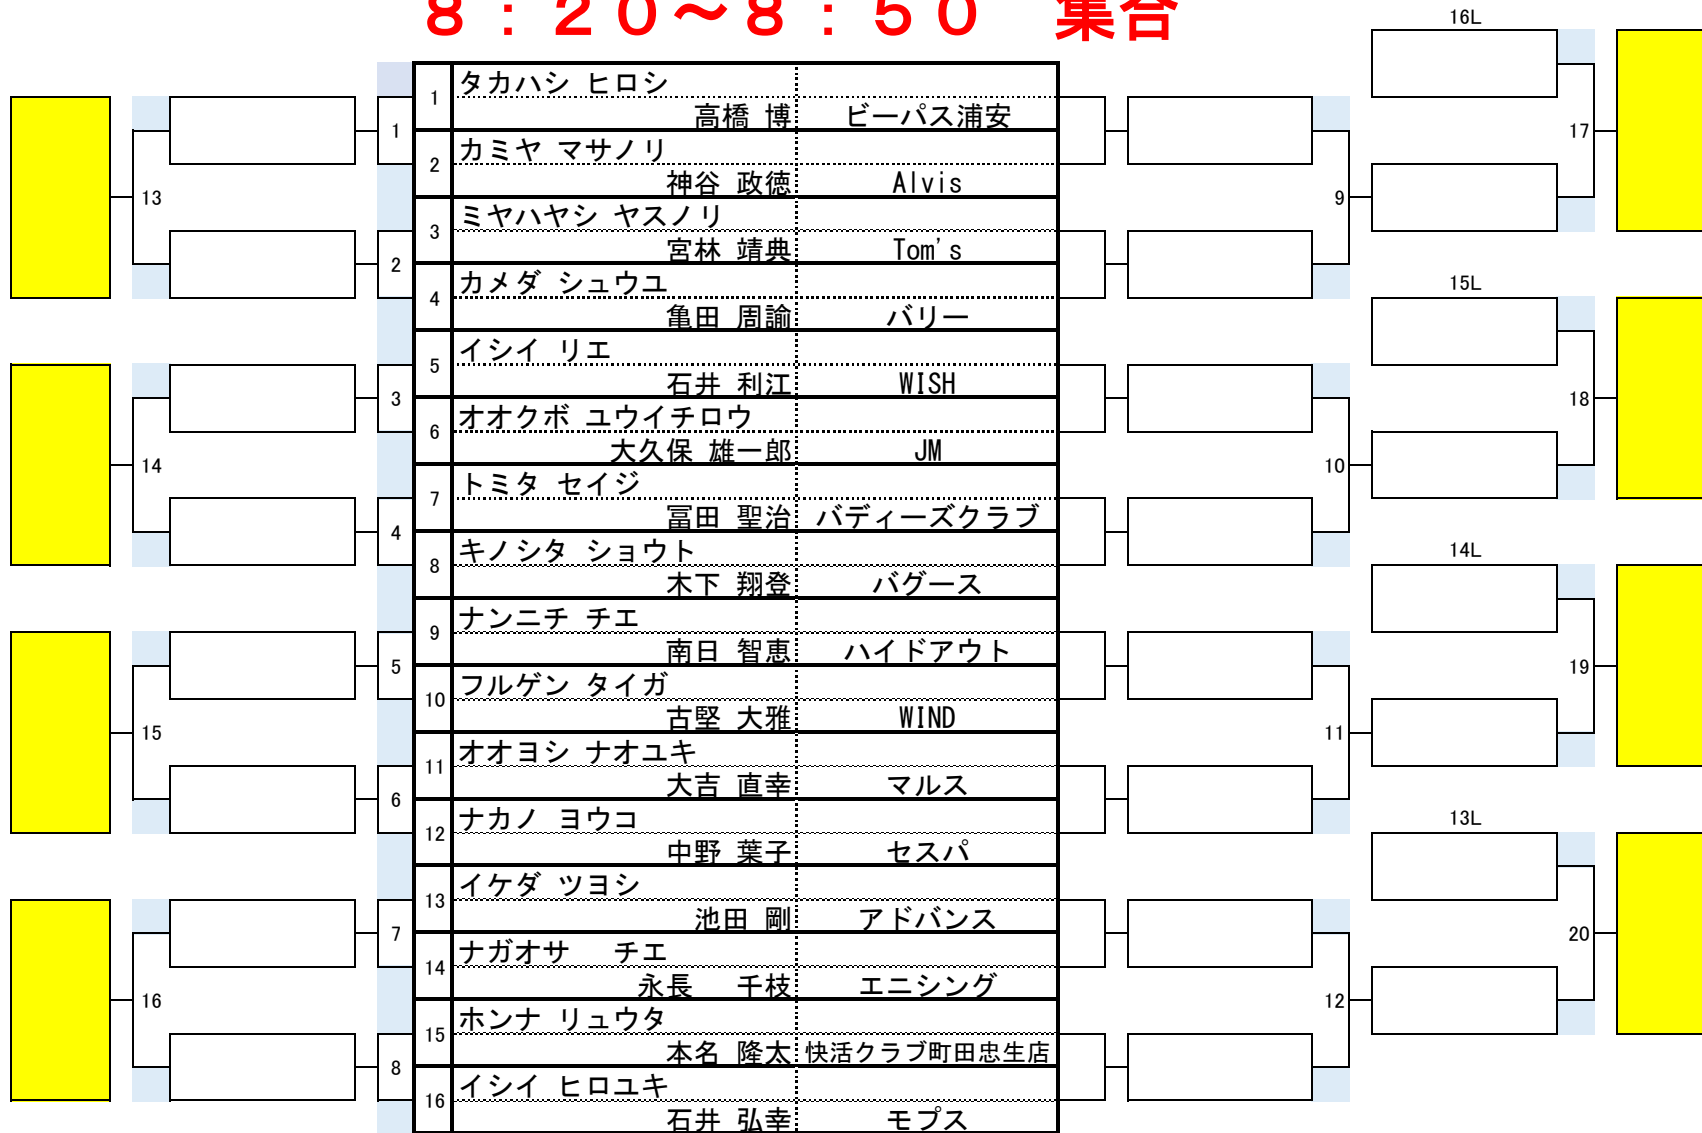

第10回彩の国埼玉BCバトル

開催日	令和6年3月24日
会場	セスパ東大宮
参加人数	128名

2組

8 : 20 ~ 8 : 50 集合