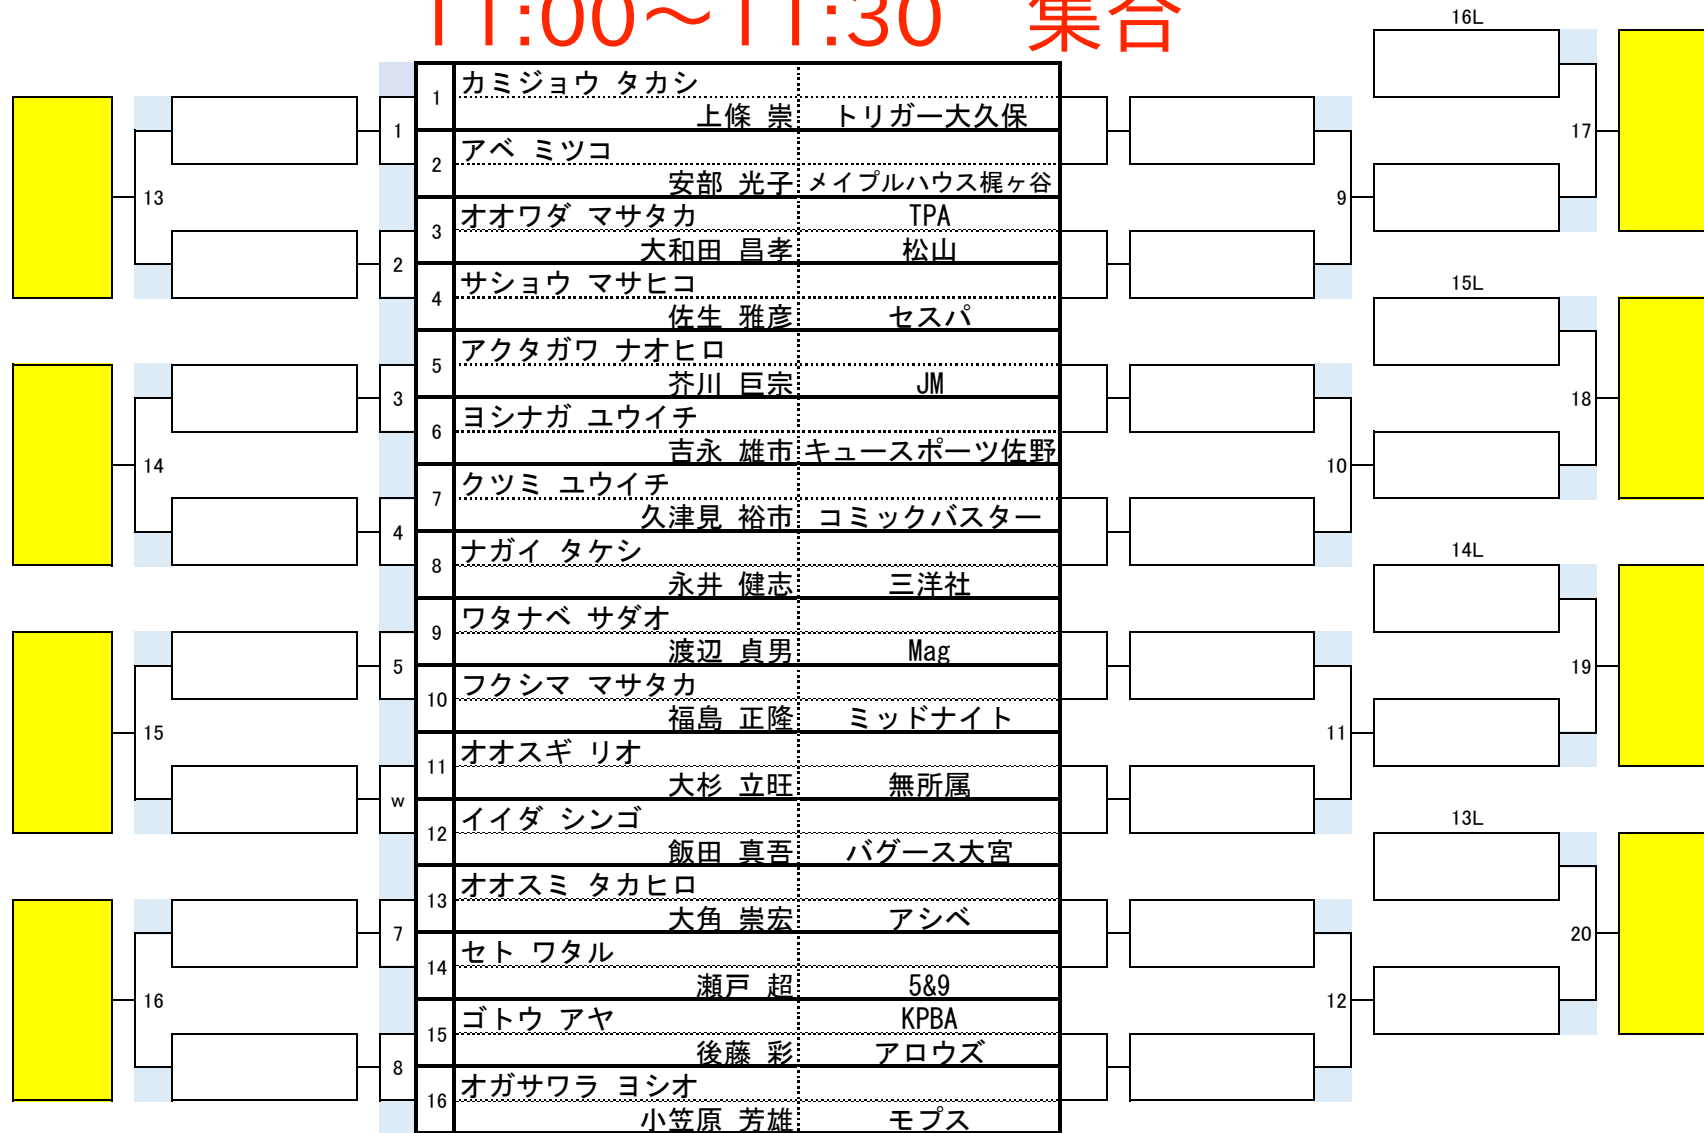

第10回彩の国埼玉BCバトル

開催日	令和6年3月24日
会場	セスバ東大宮
参加人数	128名

4 組

11:00~11:30 集合