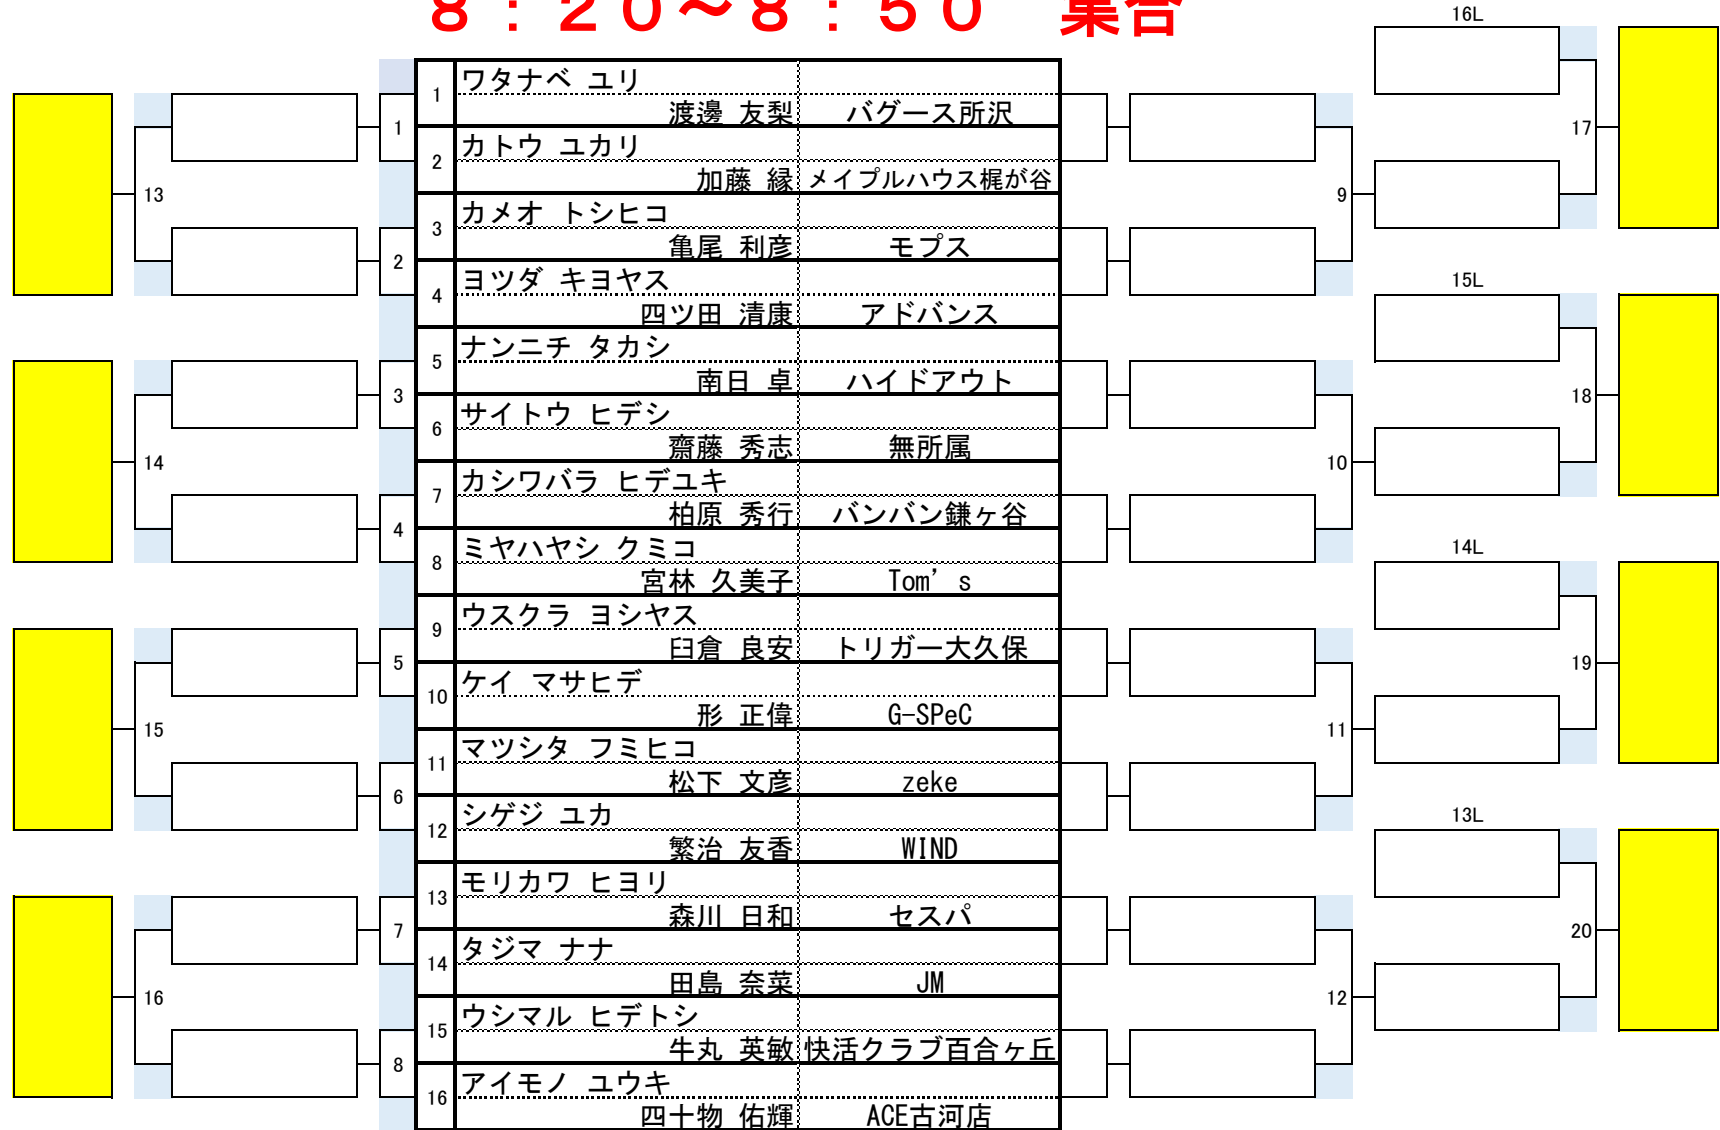

第10回彩の国埼玉BCバトル

開催日	令和6年3月24日
会場	セスパ東大宮
参加人数	128名

3組

8 : 20 ~ 8 : 50 集合