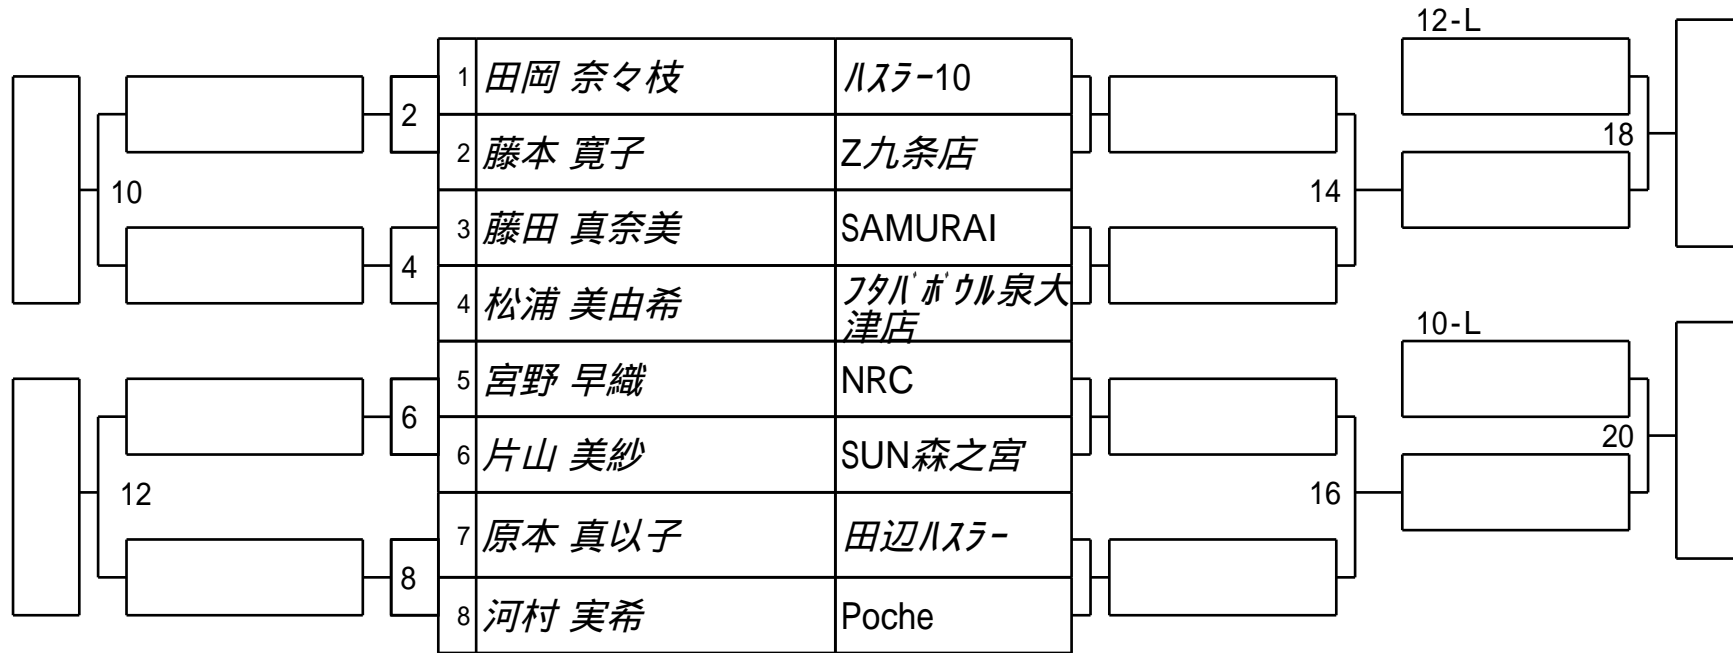

第15期女流球聖戦 関西C級  
1組

試合会場 フタバボウル泉大津店  
試合日付 2024.2.4

第15期女流球聖戦 関西C級  
2組

試合会場 フタバボウル泉大津店  
試合日付 2024.2.4

Winners BRACKET

Losers BRACKET