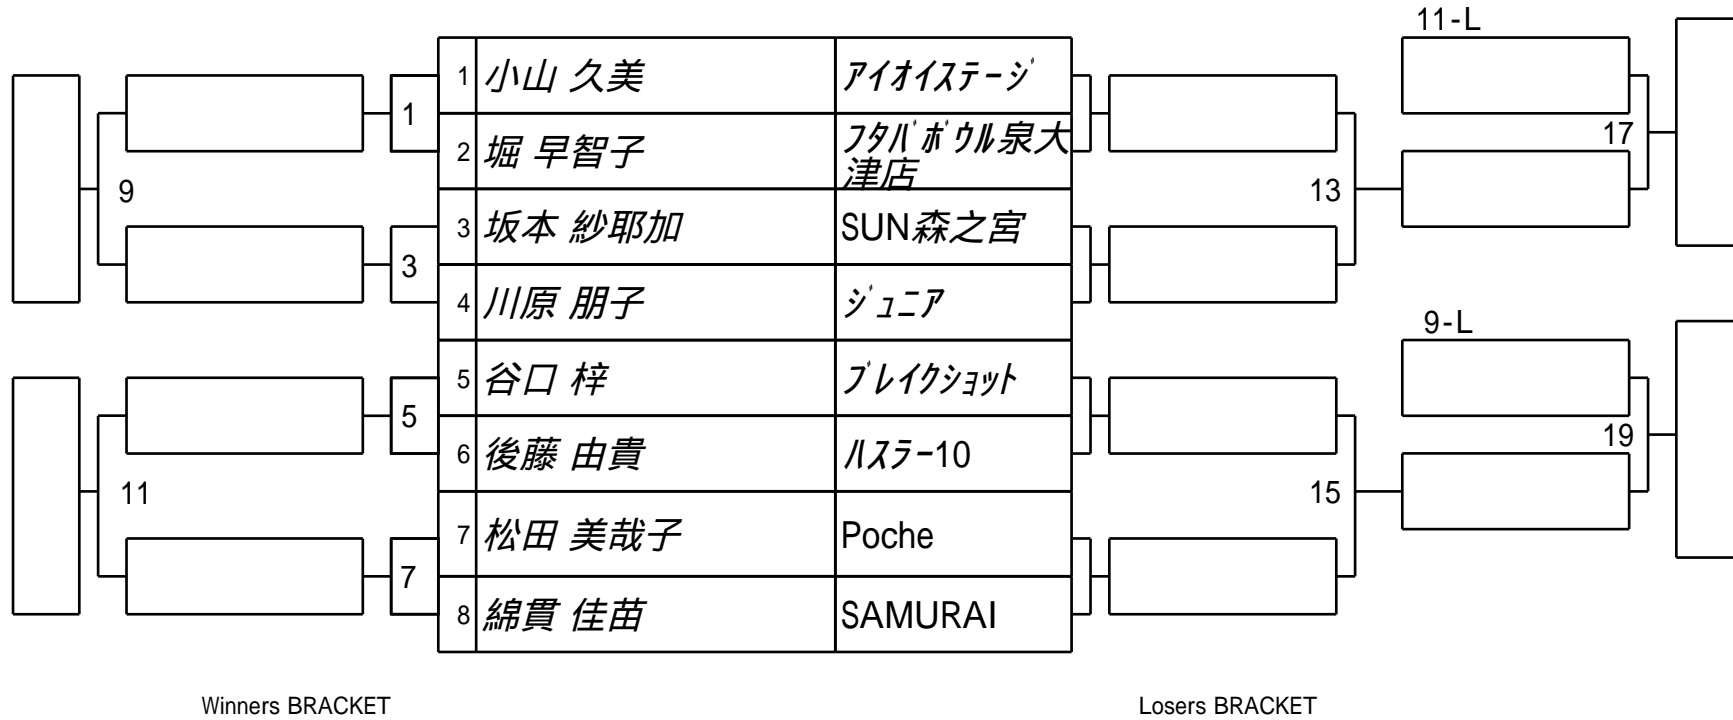

第15期女流球聖戦 関西C級  
1組

試合会場 フタバボウル泉大津店  
試合日付 2024.2.4

第15期女流球聖戦 関西C級  
2組

試合会場 フタバボウル泉大津店  
試合日付 2024.2.4

Winners BRACKET

Losers BRACKET