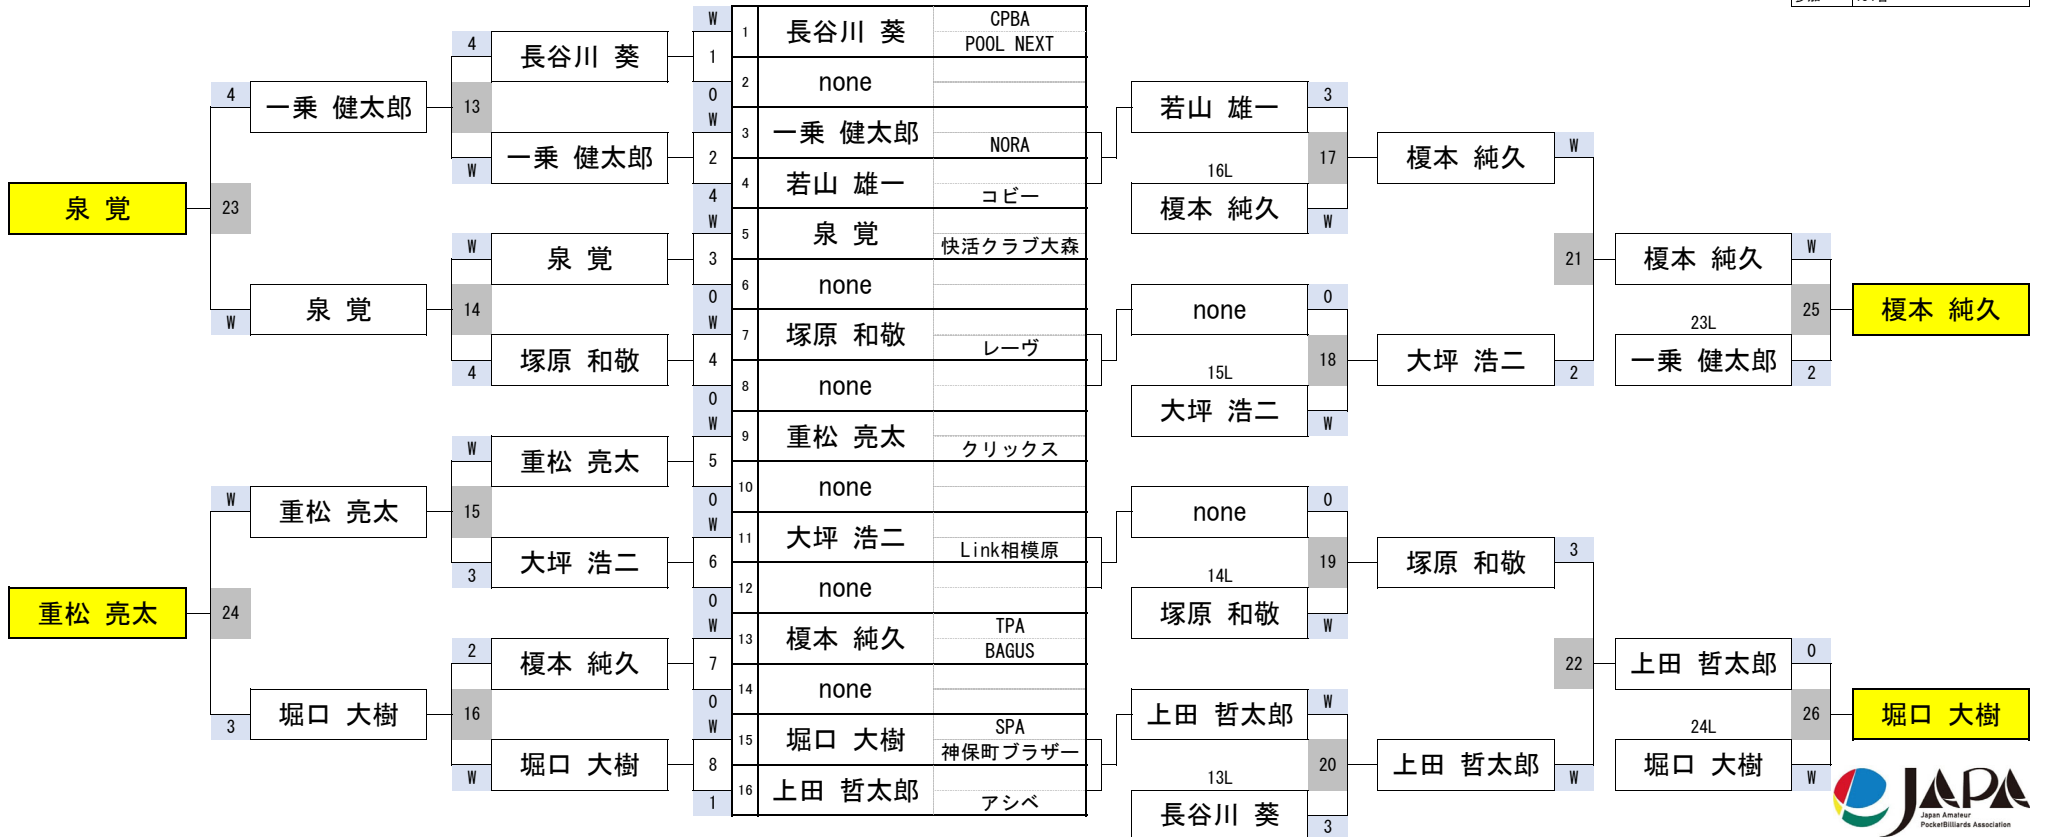

第32期 球聖戦 関東C級戦

2組

開催日	令和6年2月4日
会場	BILLIARD ROSA 池袋
参加	134名

第32期 球聖戦 関東C級戦

3組

開催日	令和6年2月4日
会場	BILLIARD ROSA 池袋
参加	134名

第32期 球聖戦 関東C級戦

4組

開催日	令和6年2月4日
会場	BILLIARD ROSA 池袋
参加	134名

第32期 球聖戦 関東C級戦

5組

開催日	令和6年2月4日
会場	ビリヤード CUE 渋谷
参加	134名

第32期 球聖戦 関東C級戦

6組

開催日	令和6年2月4日
会場	ビリヤード CUE 渋谷
参加	134名

第32期 球聖戦 関東C級戦