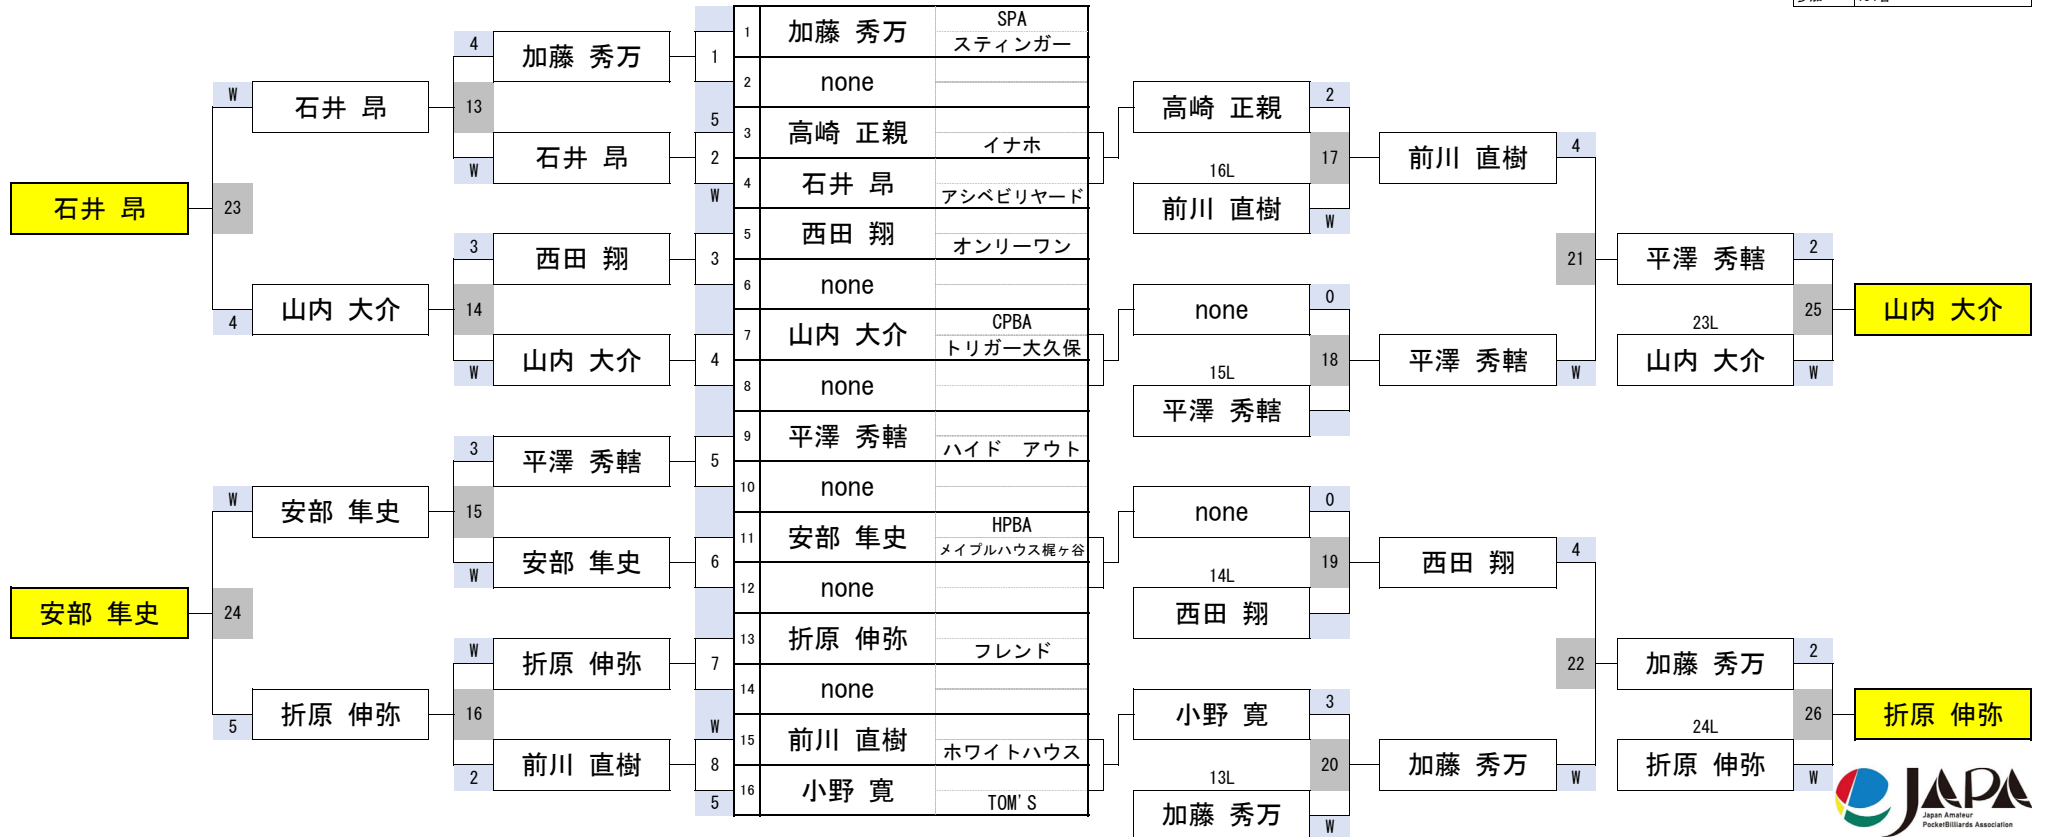

第32期 球聖戦 関東C級戦

7組

開催日	令和6年2月4日
会場	ビリヤード CUE 渋谷
参加	134名