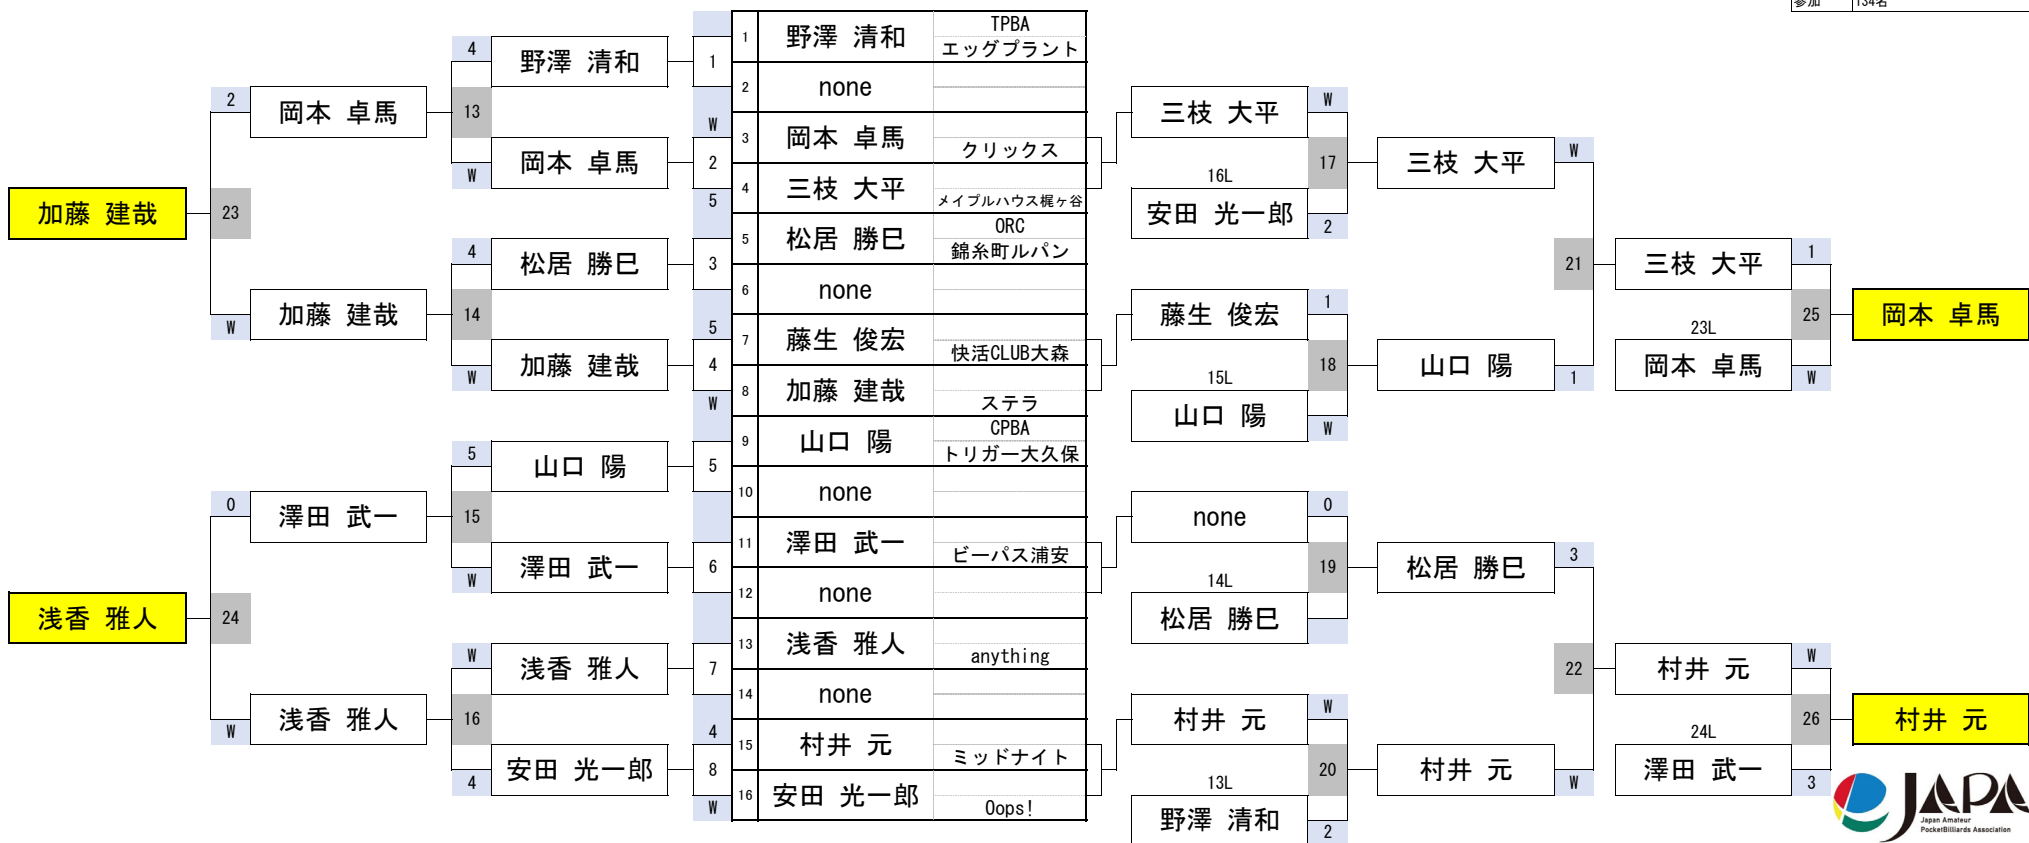

7組

開催日	令和6年2月4日
会場	ビリヤード CUE 渋谷
参加	134名

第32期 球聖戦 関東C級戦

8組

開催日	令和6年2月4日
会場	ビリヤード CUE 渋谷
参加	134名

第32期 球聖戦 関東C級戦

9組

開催日	令和6年2月4日
会場	ビリヤード CUE 渋谷
参加	134名