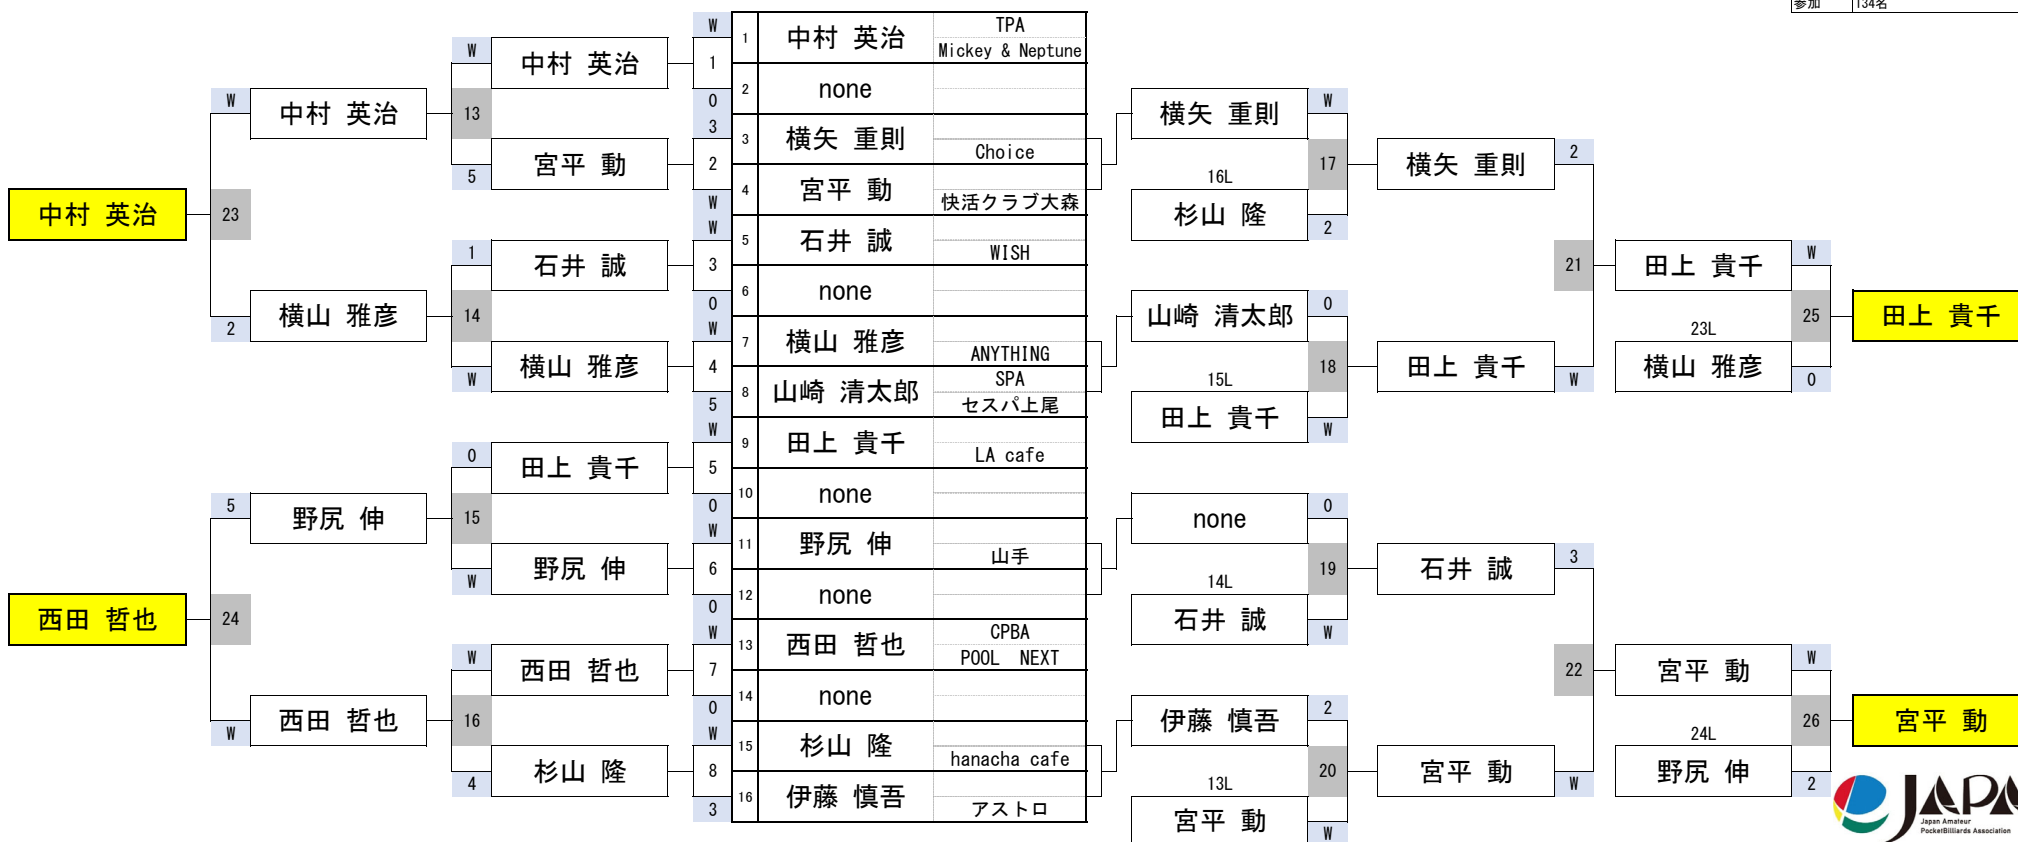

第32期 球聖戦 関東C級戦

2組

開催日	令和6年2月4日
会場	BILLIARD ROSA 池袋
参加	134名

第32期 球聖戦 関東C級戦

3組

開催日	令和6年2月4日
会場	BILLIARD ROSA 池袋
参加	134名

第32期 球聖戦 関東C級戦

4組

開催日	令和6年2月4日
会場	BILLIARD ROSA 池袋
参加	134名

第32期 球聖戦 関東C級戦

5組

開催日	令和6年2月4日
会場	ビリヤード CUE 渋谷
参加	134名

第32期 球聖戦 関東C級戦

6組

開催日	令和6年2月4日
会場	ビリヤード CUE 渋谷
参加	134名

第32期 球聖戦 関東C級戦