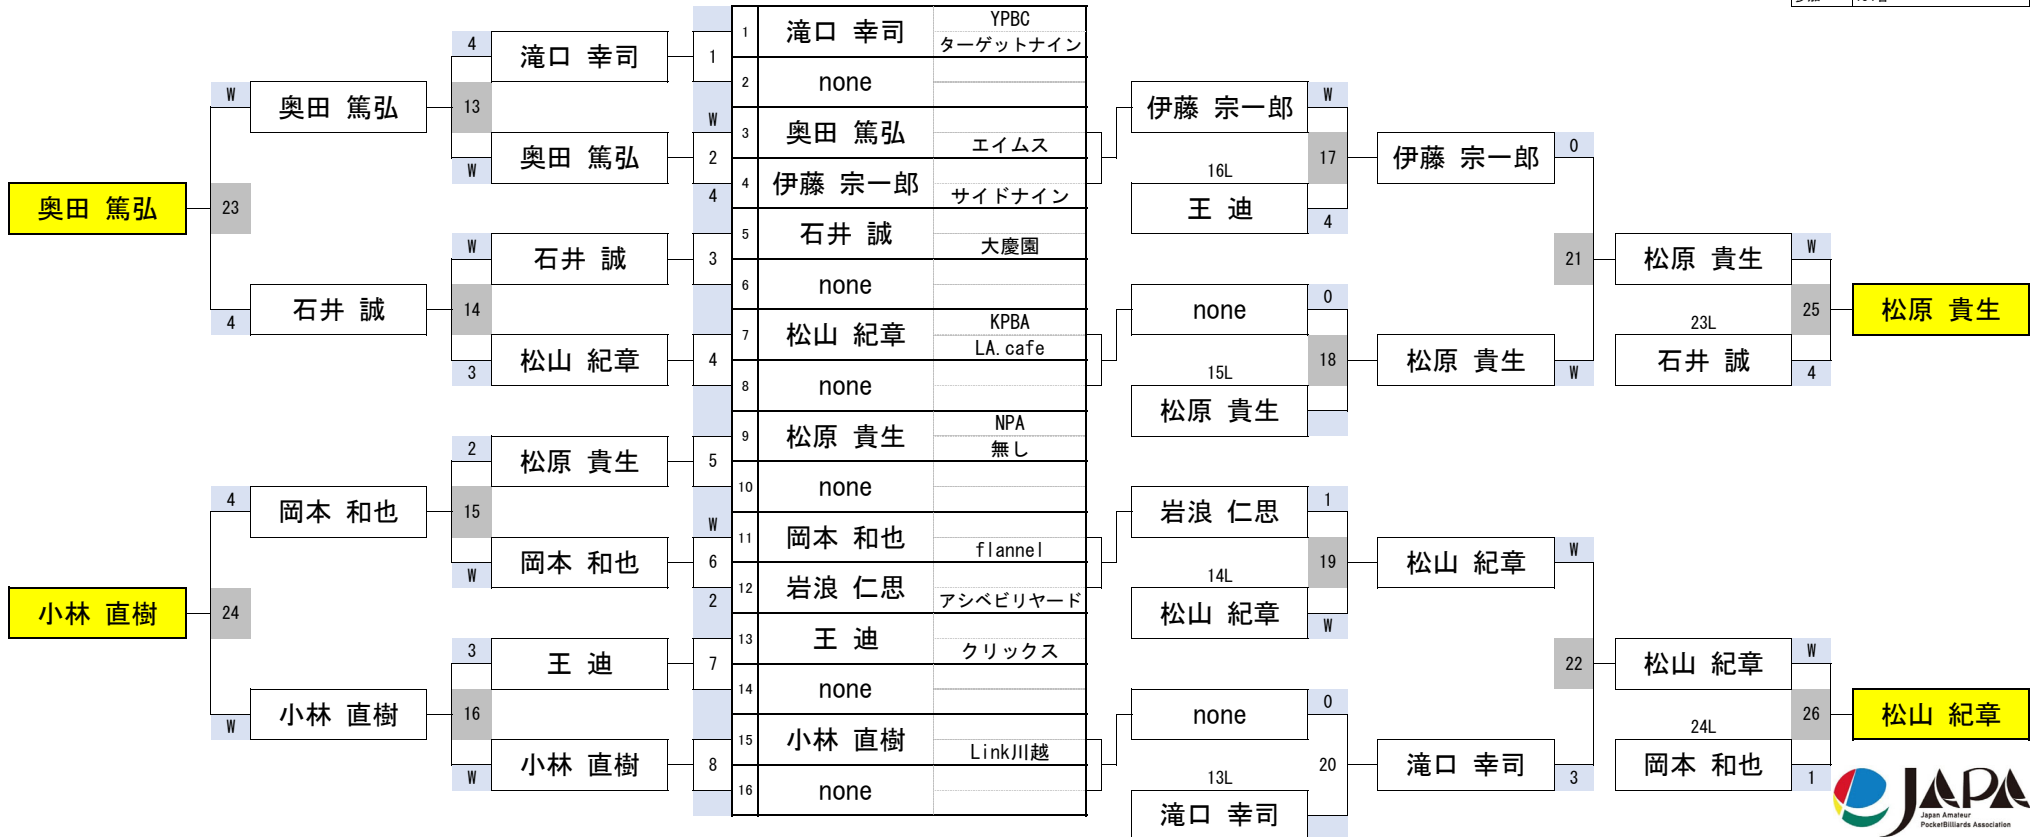

第32期 球聖戦 関東C級戦

10組

開催日	令和6年2月4日
会場	ビリヤード CUE 渋谷
参加	134名

第32期 球聖戦 関東C級戦

11組

開催日	令和6年2月4日
会場	ビリヤード CUE 渋谷
参加	134名

第32期 球聖戦 関東C級戦

12組

開催日	令和6年2月4日
会場	ビリヤード CUE 渋谷
参加	134名

第32期 球聖戦 関東C級戦

13組

開催日	令和6年2月4日
会場	ビリヤード CUE 渋谷
参加	134名