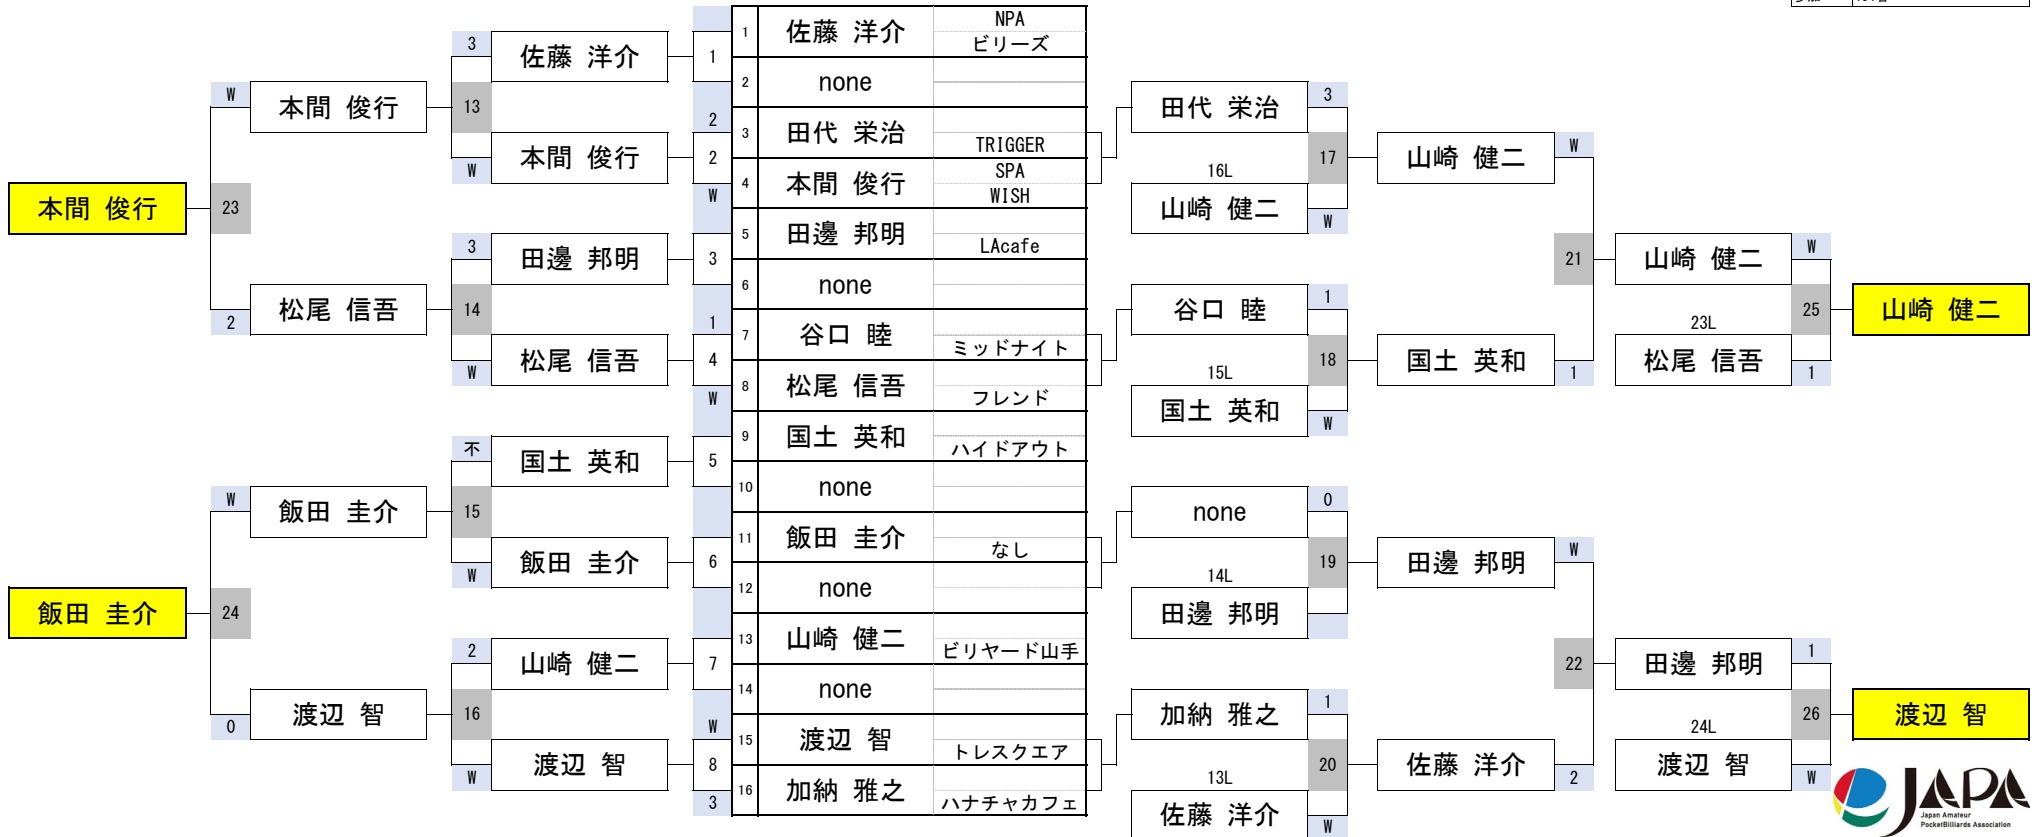

開催日	令和6年2月4日
会場	BILLIARD ROSA 池袋
参加	134名

第32期 球聖戦 関東C級戦

5組

開催日	令和6年2月4日
会場	ビリヤード CUE 渋谷
参加	134名

第32期 球聖戦 関東C級戦

6組

開催日	令和6年2月4日
会場	ビリヤード CUE 渋谷
参加	134名

第32期 球聖戦 関東C級戦