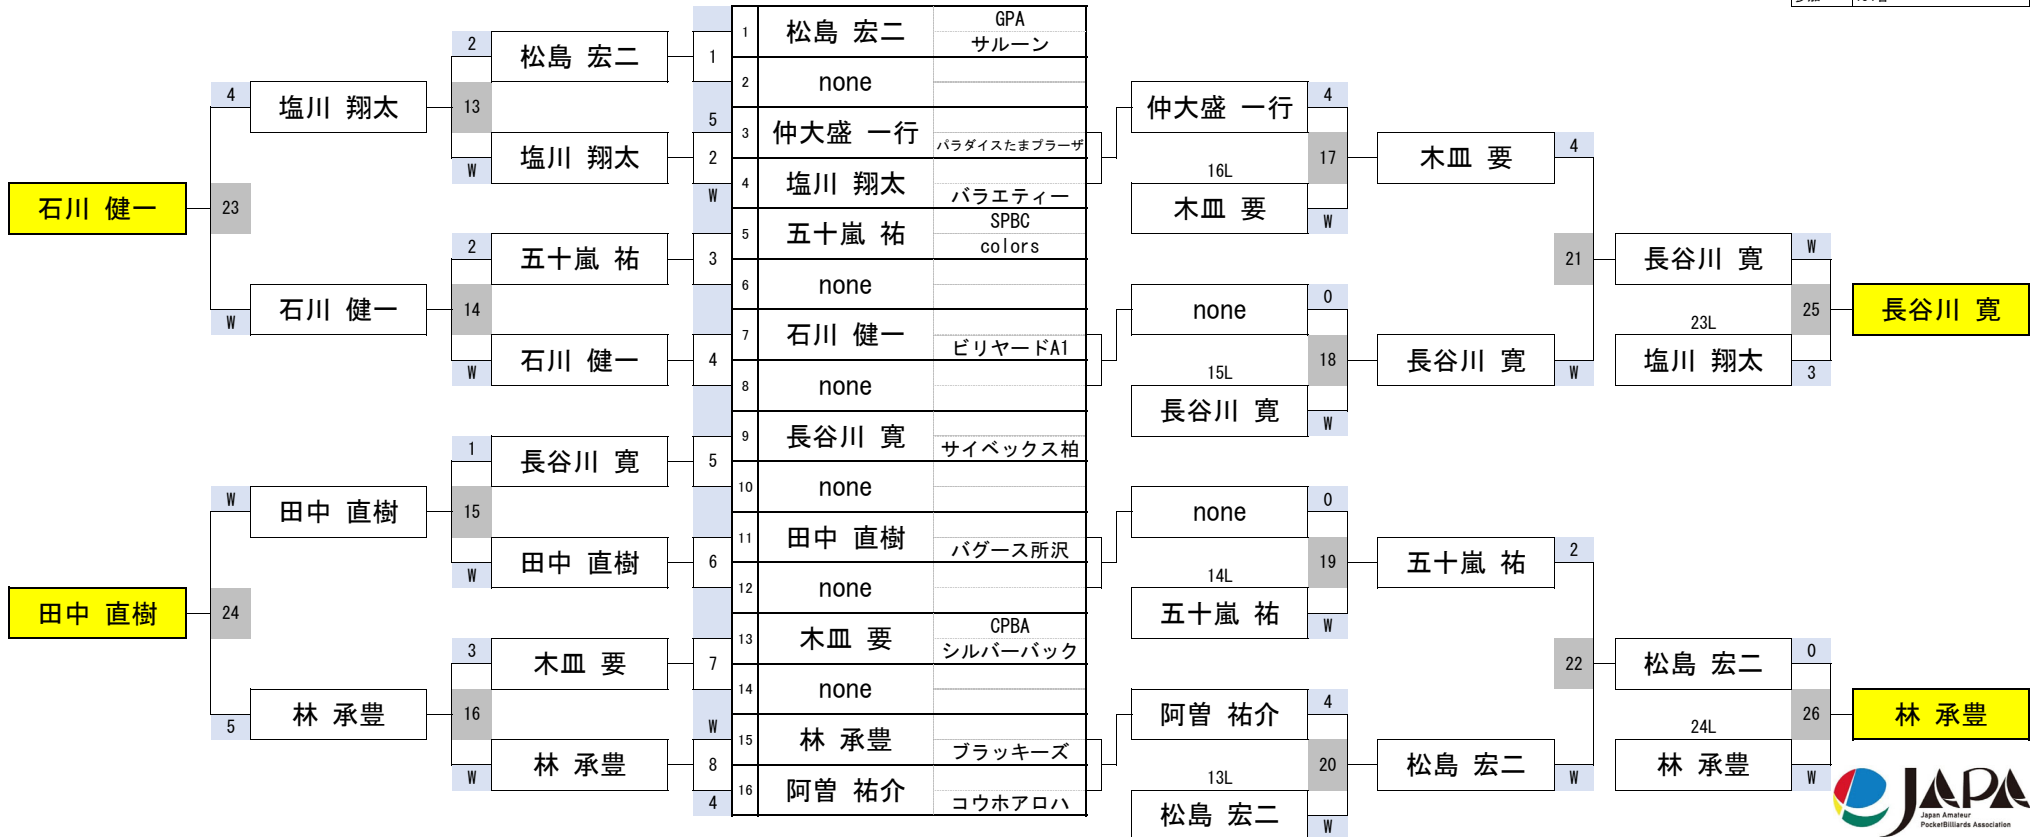

第32期 球聖戦 関東C級戦

2組

開催日	令和6年2月4日
会場	BILLIARD ROSA 池袋
参加	134名

第32期 球聖戦 関東C級戦

3組

開催日	令和6年2月4日
会場	BILLIARD ROSA 池袋
参加	134名

第32期 球聖戦 関東C級戦

4組

開催日	令和6年2月4日
会場	BILLIARD ROSA 池袋
参加	134名

第32期 球聖戦 関東C級戦

5組

開催日	令和6年2月4日
会場	ビリヤード CUE 渋谷
参加	134名

第32期 球聖戦 関東C級戦

6組

開催日	令和6年2月4日
会場	ビリヤード CUE 渋谷
参加	134名

第32期 球聖戦 関東C級戦