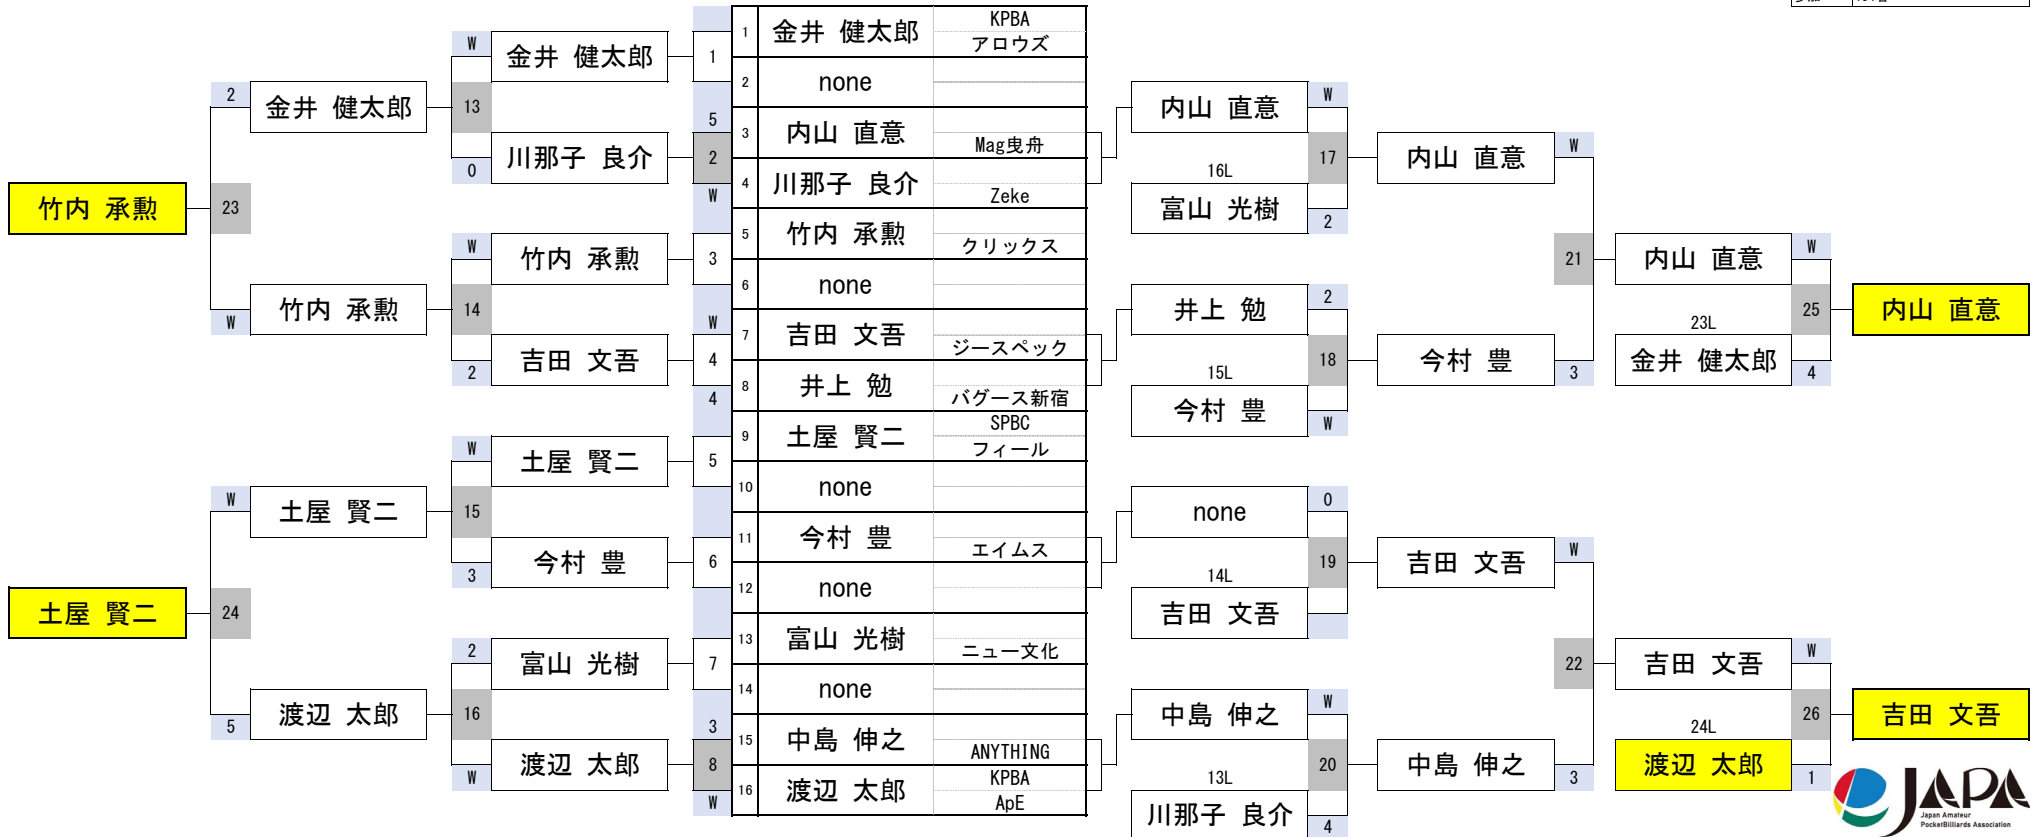

7組

開催日	令和6年2月4日
会場	ビリヤード CUE 渋谷
参加	134名

第32期 球聖戦 関東C級戦

8組

開催日	令和6年2月4日
会場	ビリヤード CUE 渋谷
参加	134名

第32期 球聖戦 関東C級戦

9組

開催日	令和6年2月4日
会場	ビリヤード CUE 渋谷
参加	134名