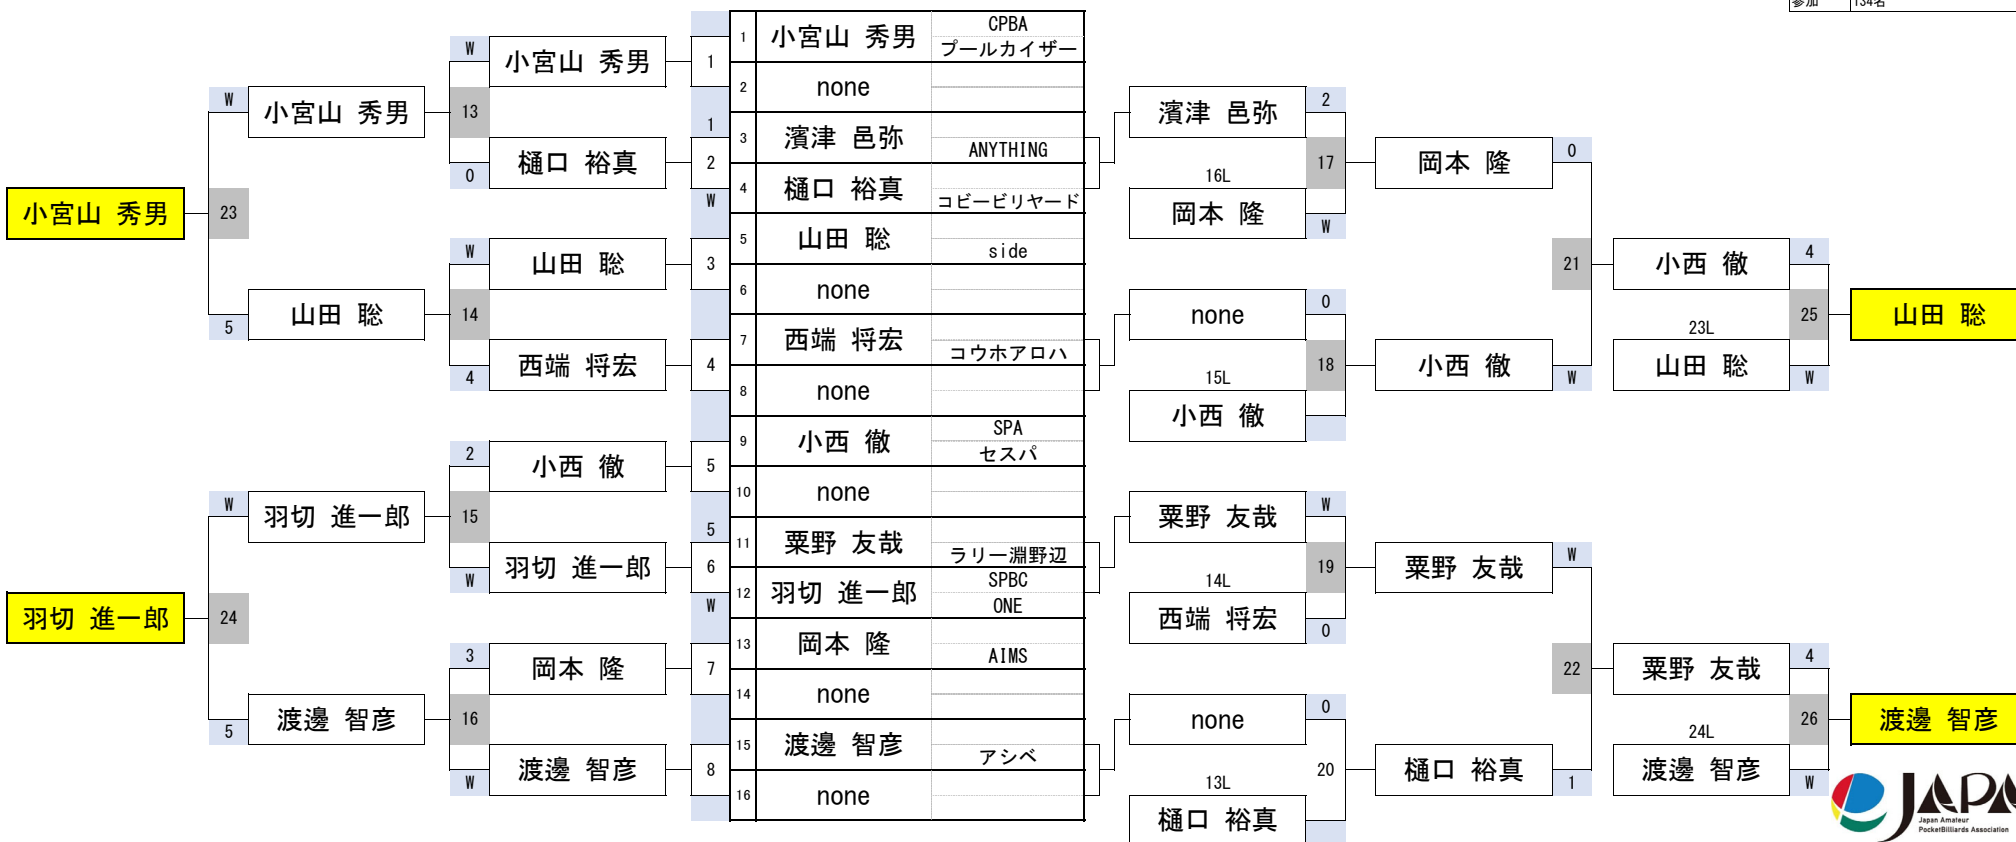

第32期 球聖戦 関東C級戦

10組

開催日	令和6年2月4日
会場	ビリヤード CUE 渋谷
参加	134名

第32期 球聖戦 関東C級戦

11組

開催日	令和6年2月4日
会場	ビリヤード CUE 渋谷
参加	134名

第32期 球聖戦 関東C級戦

12組

開催日	令和6年2月4日
会場	ビリヤード CUE 渋谷
参加	134名

第32期 球聖戦 関東C級戦

13組

開催日	令和6年2月4日
会場	ビリヤード CUE 渋谷
参加	134名