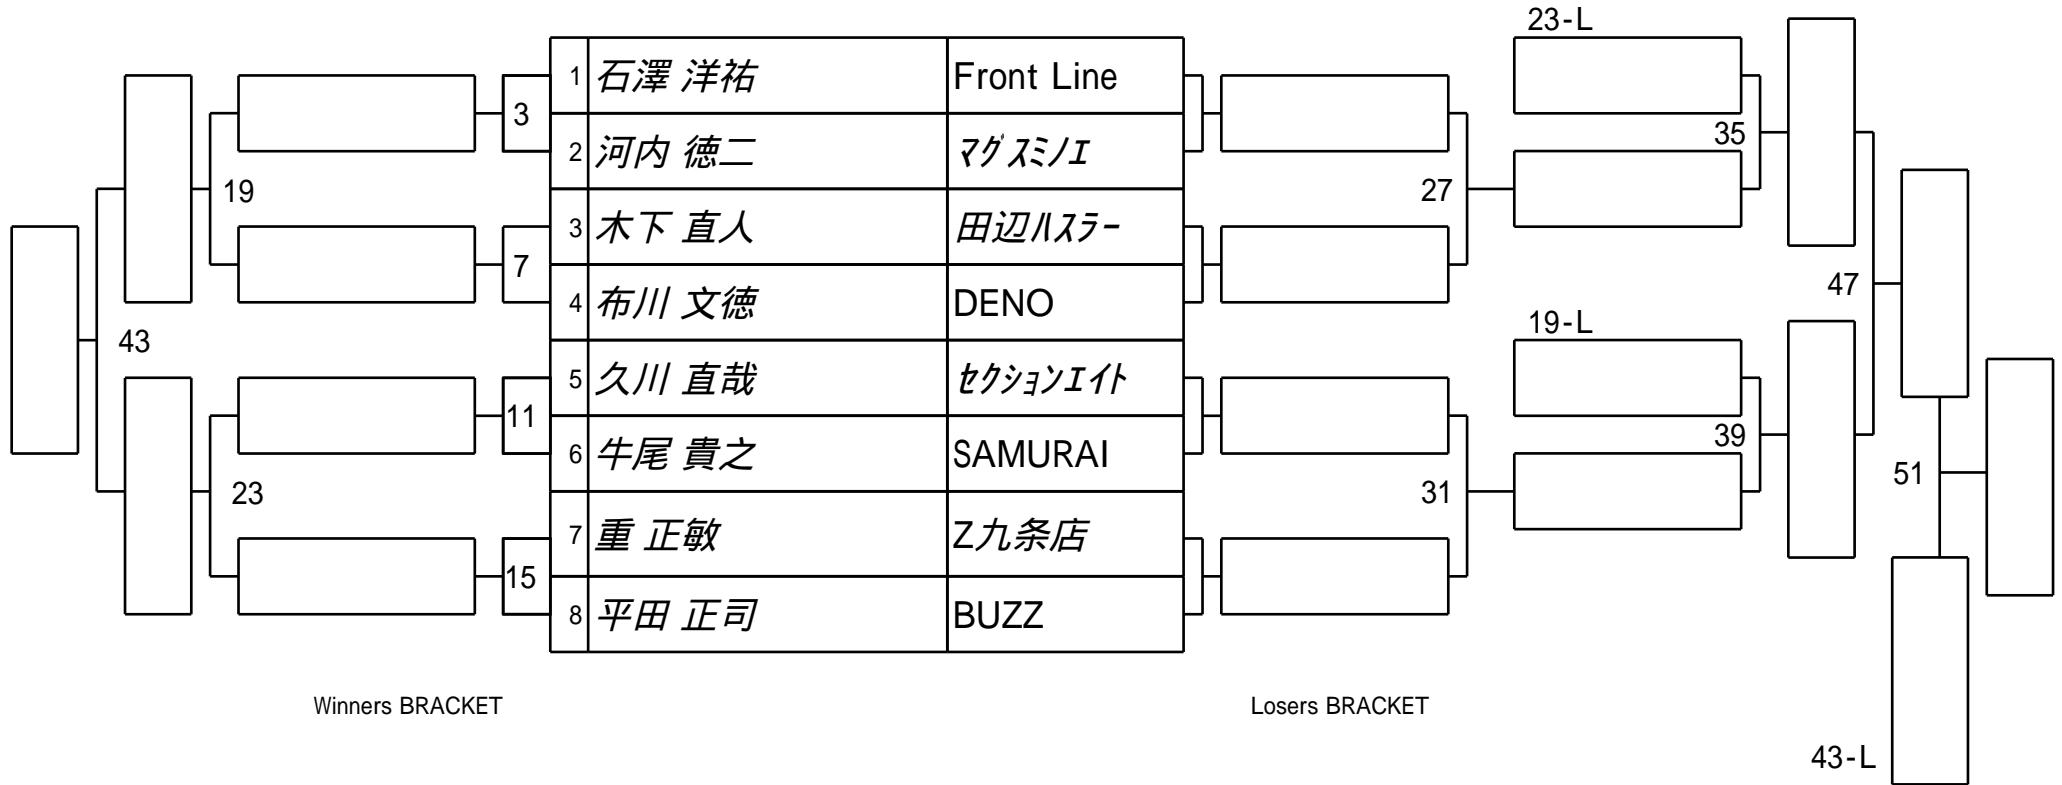

第32期球聖戦
2組

関西B級

試合会場 マグスミノエ
試合日付 2024.02.18

第32期球聖戦
3組

関西B級

試合会場 マグスミノエ
試合日付 2024.02.18

第32期球聖戦
4組

関西B級

試合会場 マグスミノエ
試合日付 2024.02.18