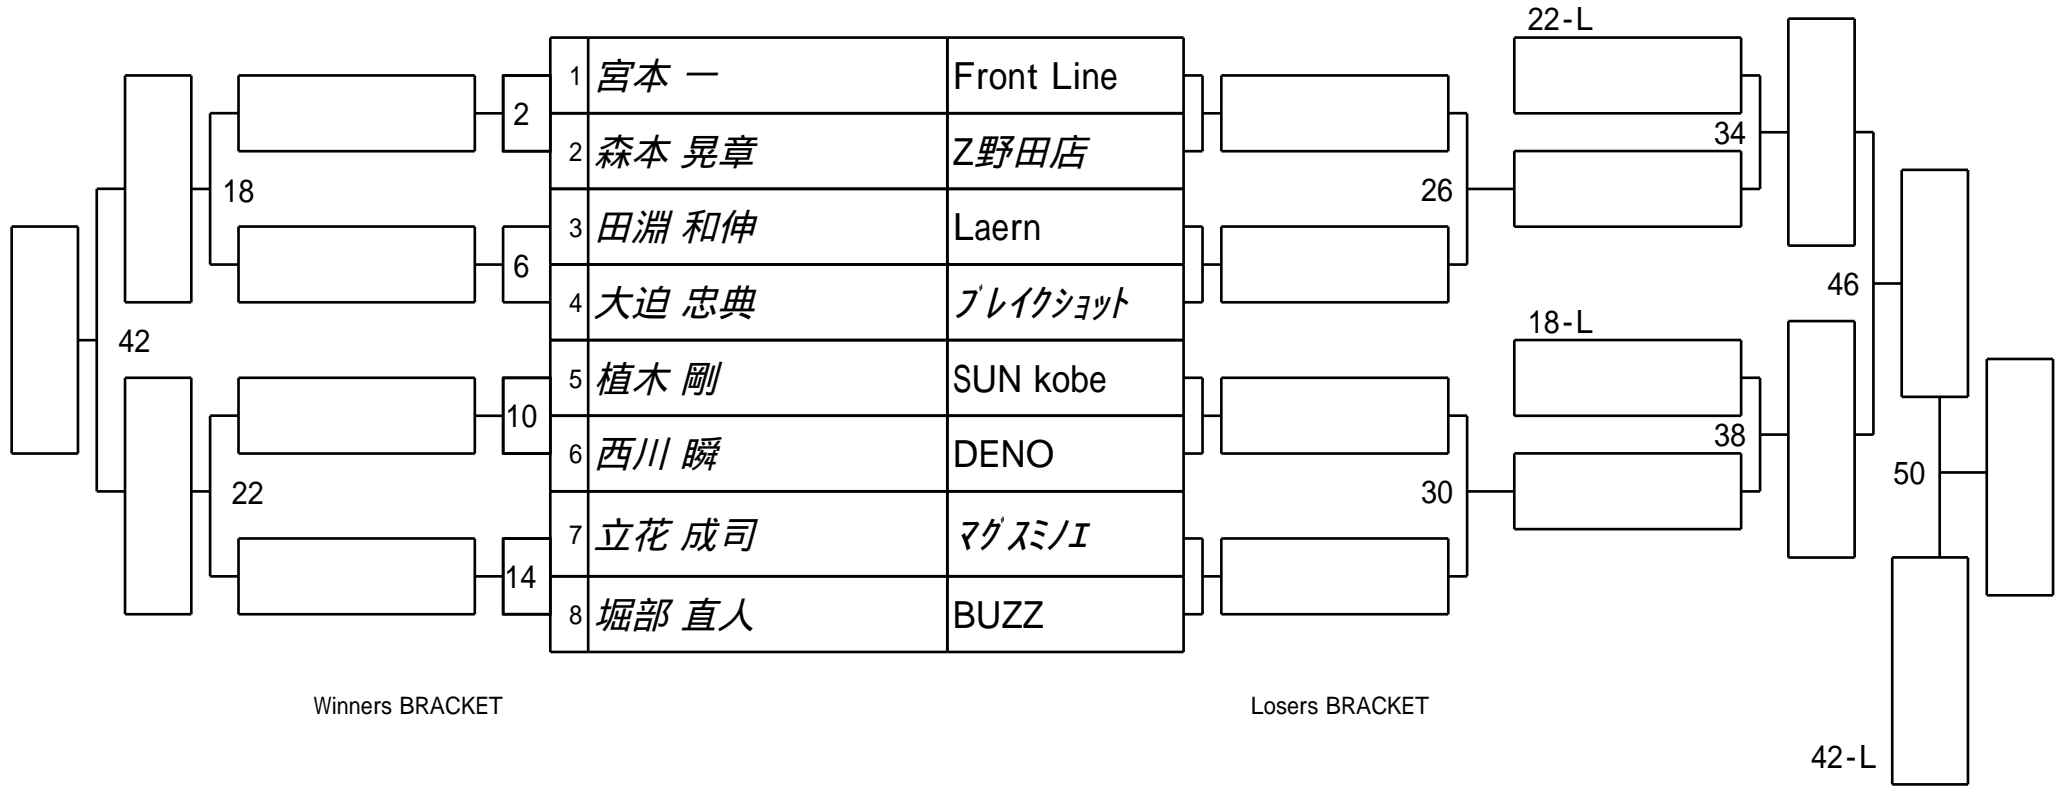

第32期球聖戦
2組

関西B級

試合会場 マグスミノエ
試合日付 2024.02.18

第32期球聖戦
3組

関西B級

試合会場 マグスミノエ
試合日付 2024.02.18

第32期球聖戦
4組

関西B級

試合会場 マグスミノエ
試合日付 2024.02.18