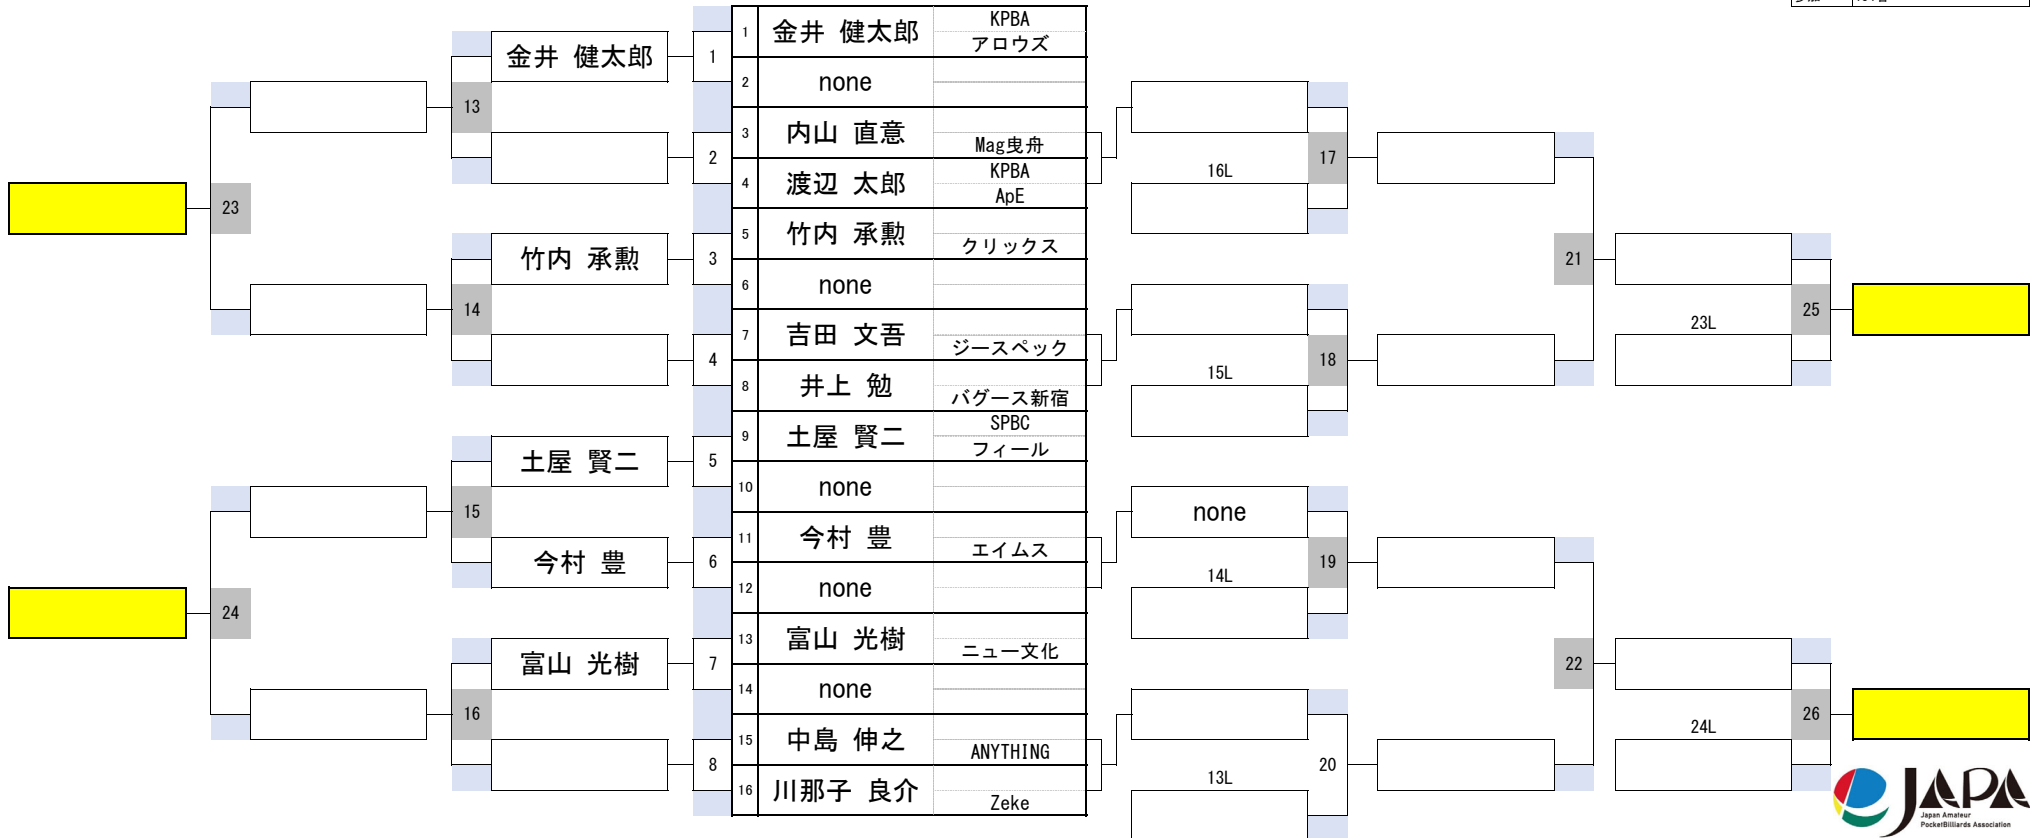

第32期 球聖戦 関東C級戦

8組

開催日	令和6年2月4日
会場	ビリヤード CUE 渋谷
参加	134名