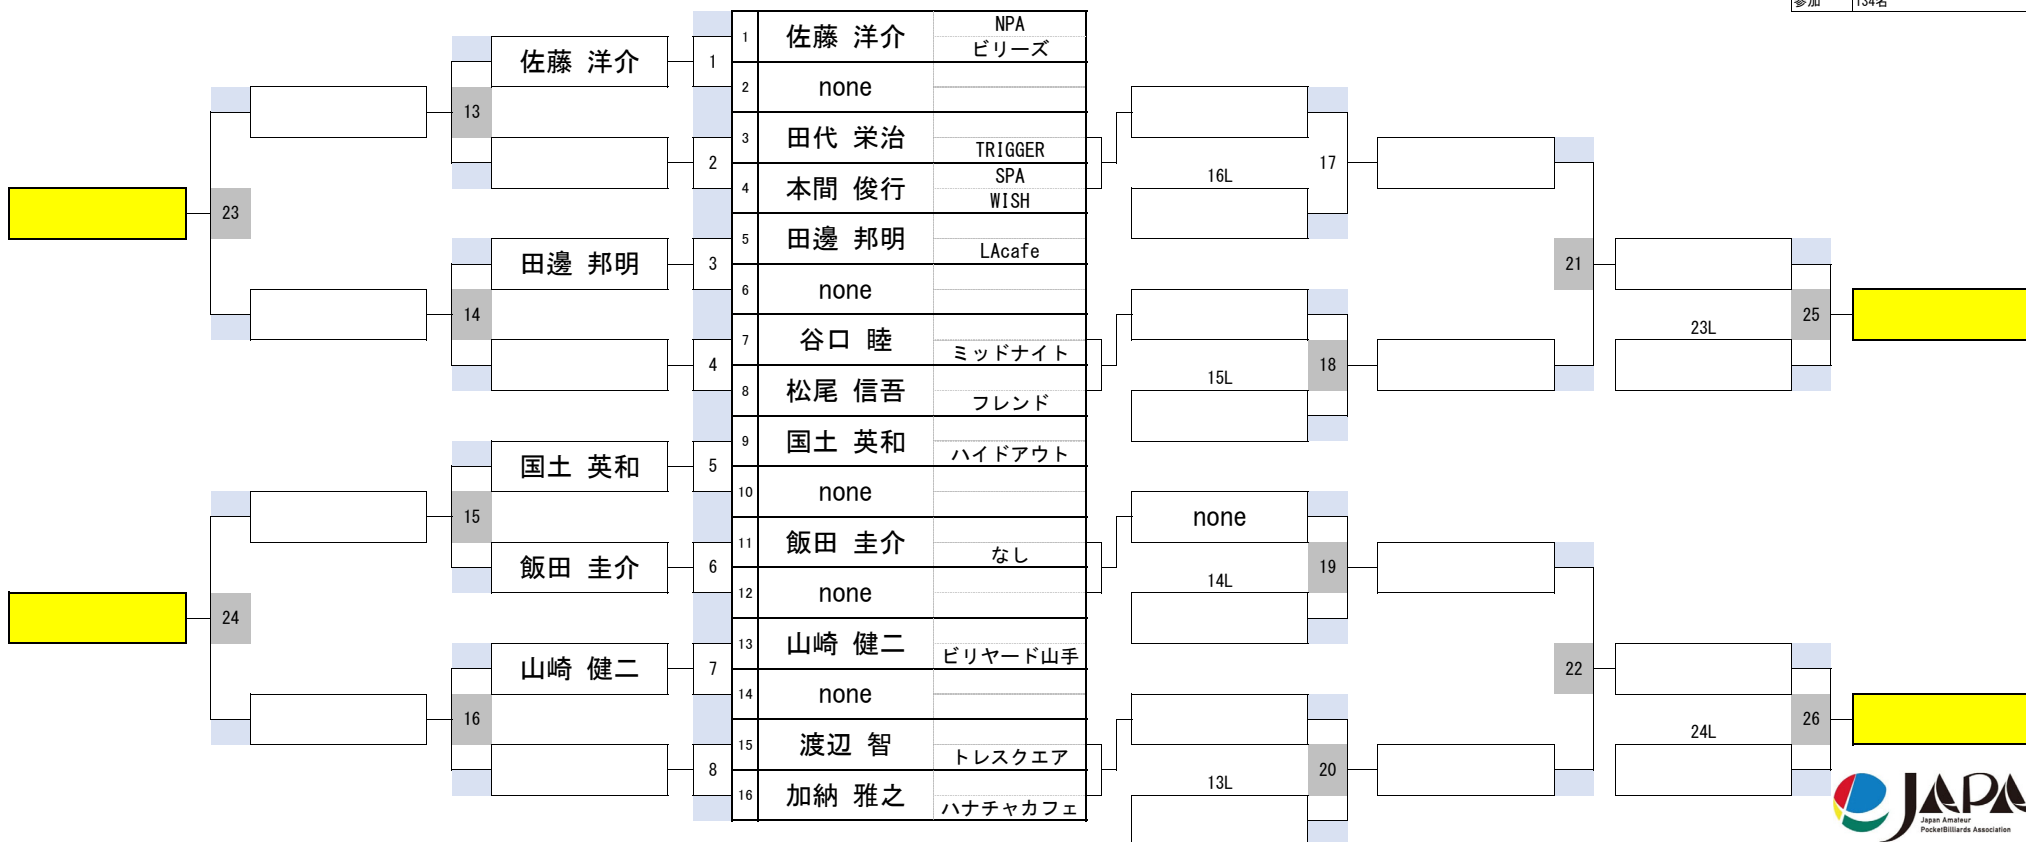

第32期 球聖戦 関東C級戦

6組

開催日	令和6年2月4日
会場	ビリヤード CUE 渋谷
参加	134名