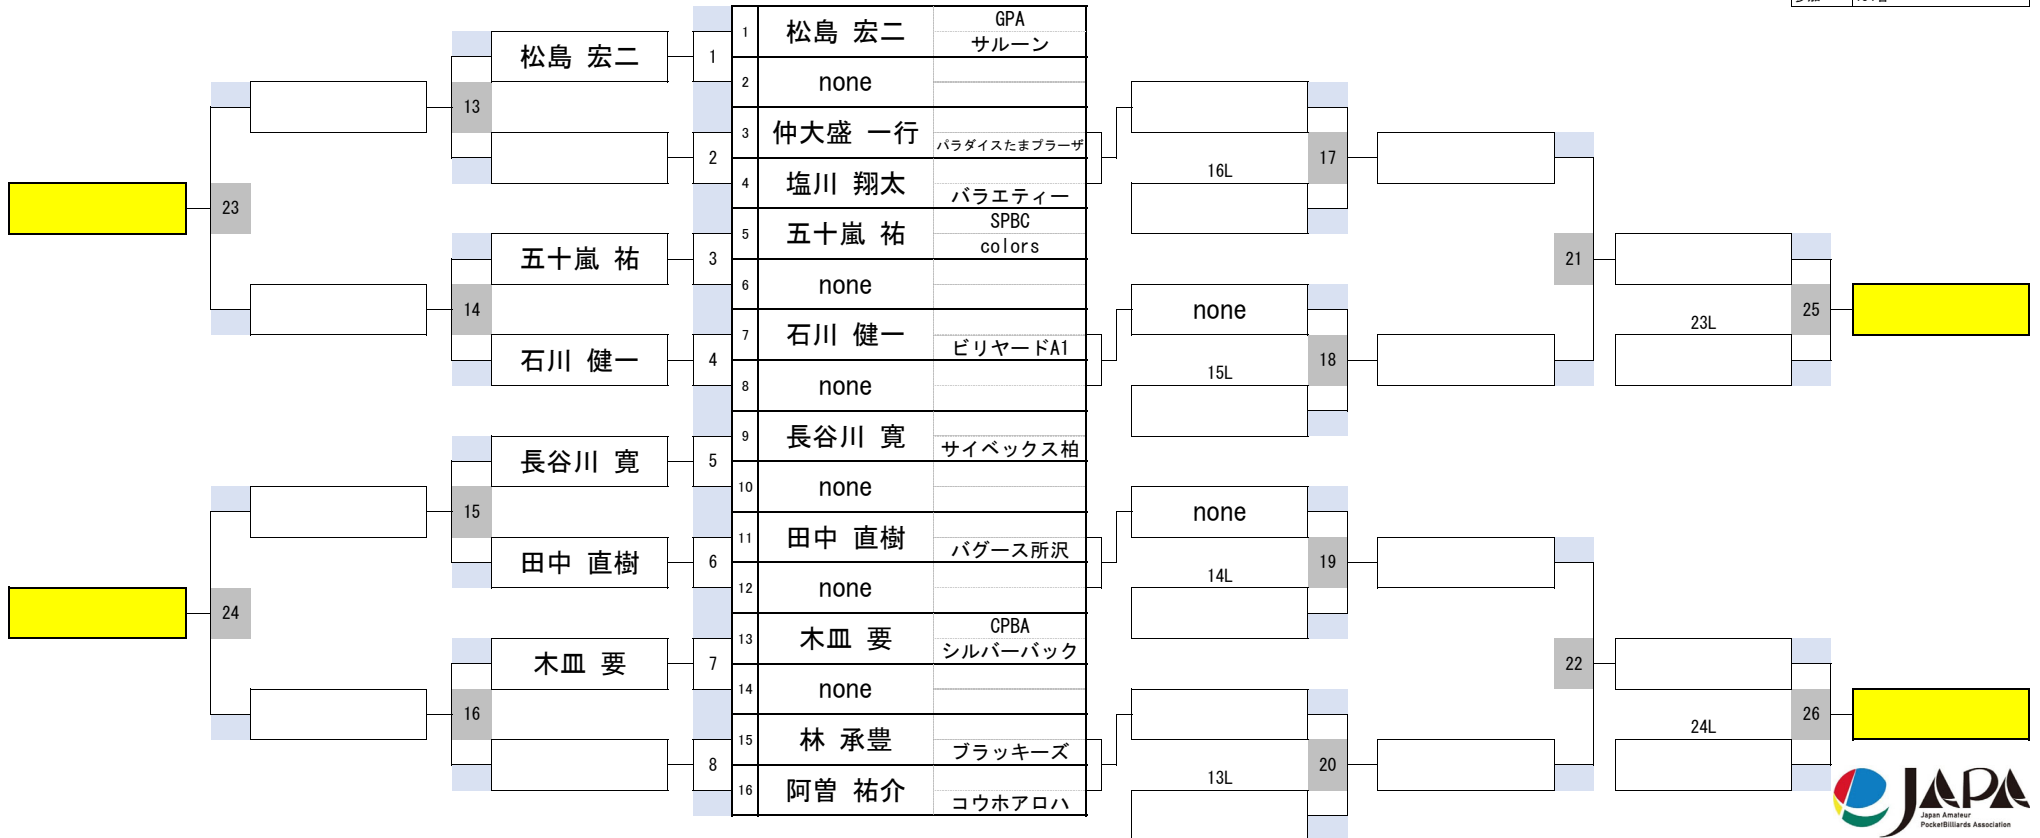

## 5組

開催日	令和6年2月4日
会場	ビリヤード CUE 渋谷
参加	134名