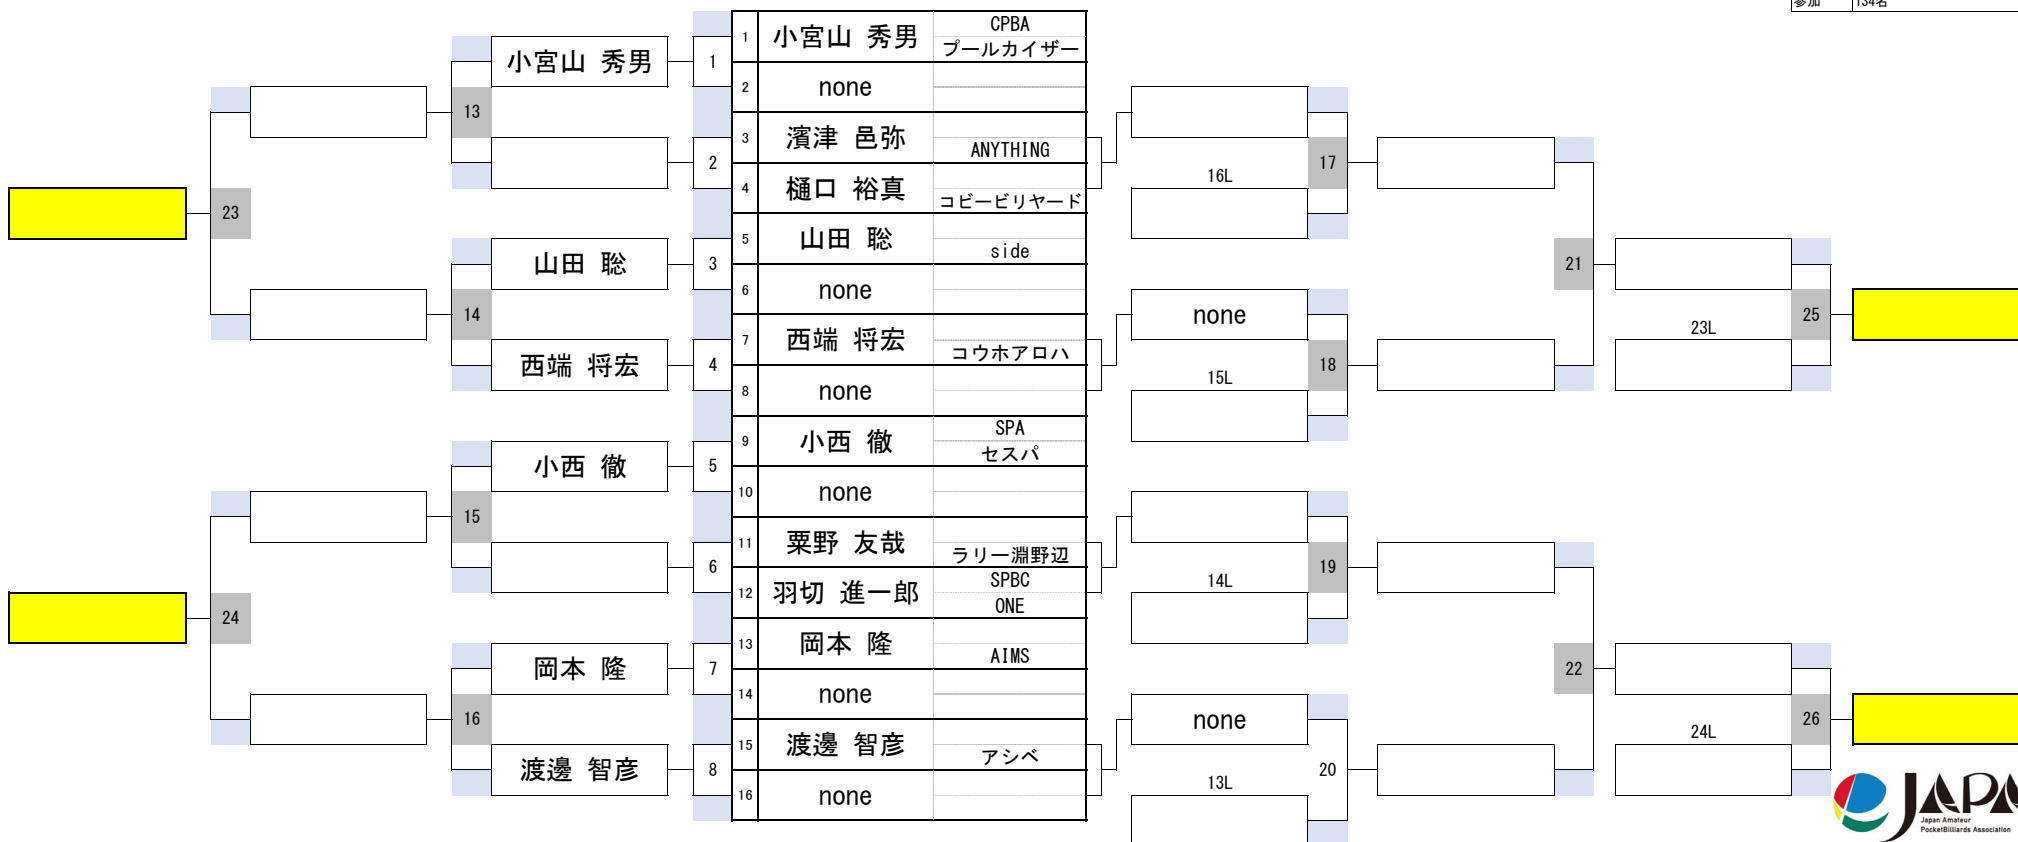

## 10組

開催日	令和6年2月4日
会場	ビリヤード CUE 渋谷
参加	134名

# 11組

開催日	令和6年2月4日
会場	ビリヤード CUE 渋谷
参加	134名