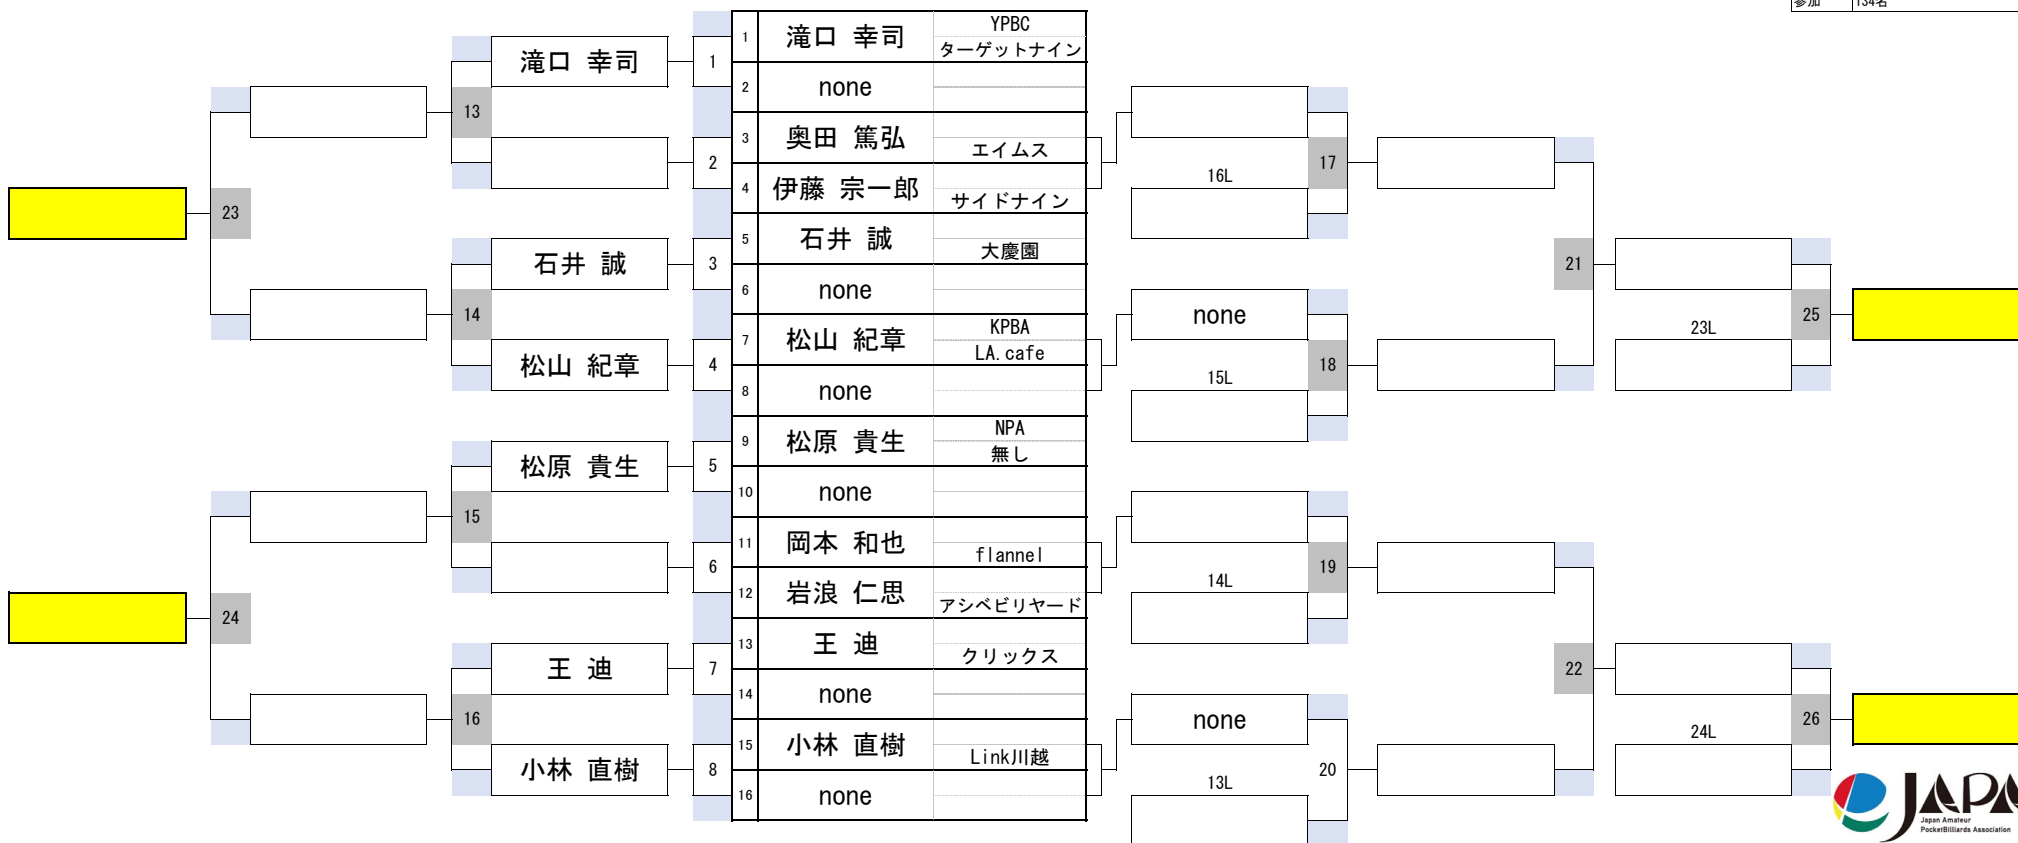

第32期 球聖戦 関東C級戦

12組

開催日	令和6年2月4日
会場	ビリヤード CUE 渋谷
参加	134名