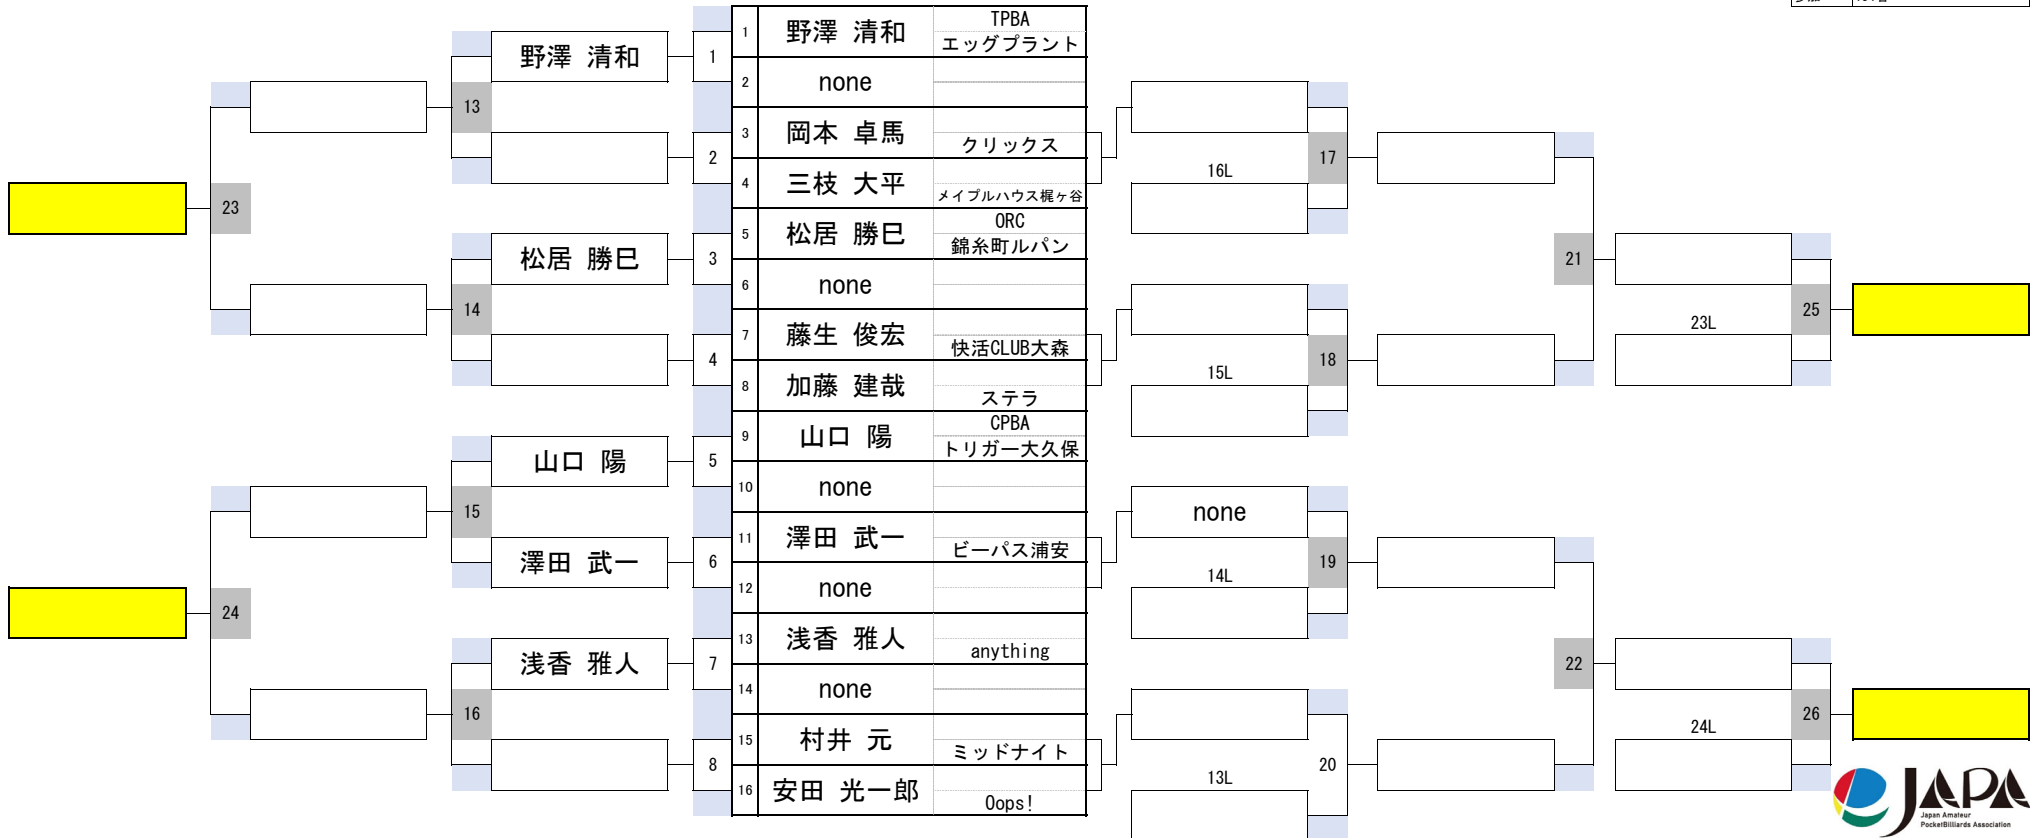

第32期 球聖戦 関東C級戦

9組

開催日	令和6年2月4日
会場	ビリヤード CUE 渋谷
参加	134名