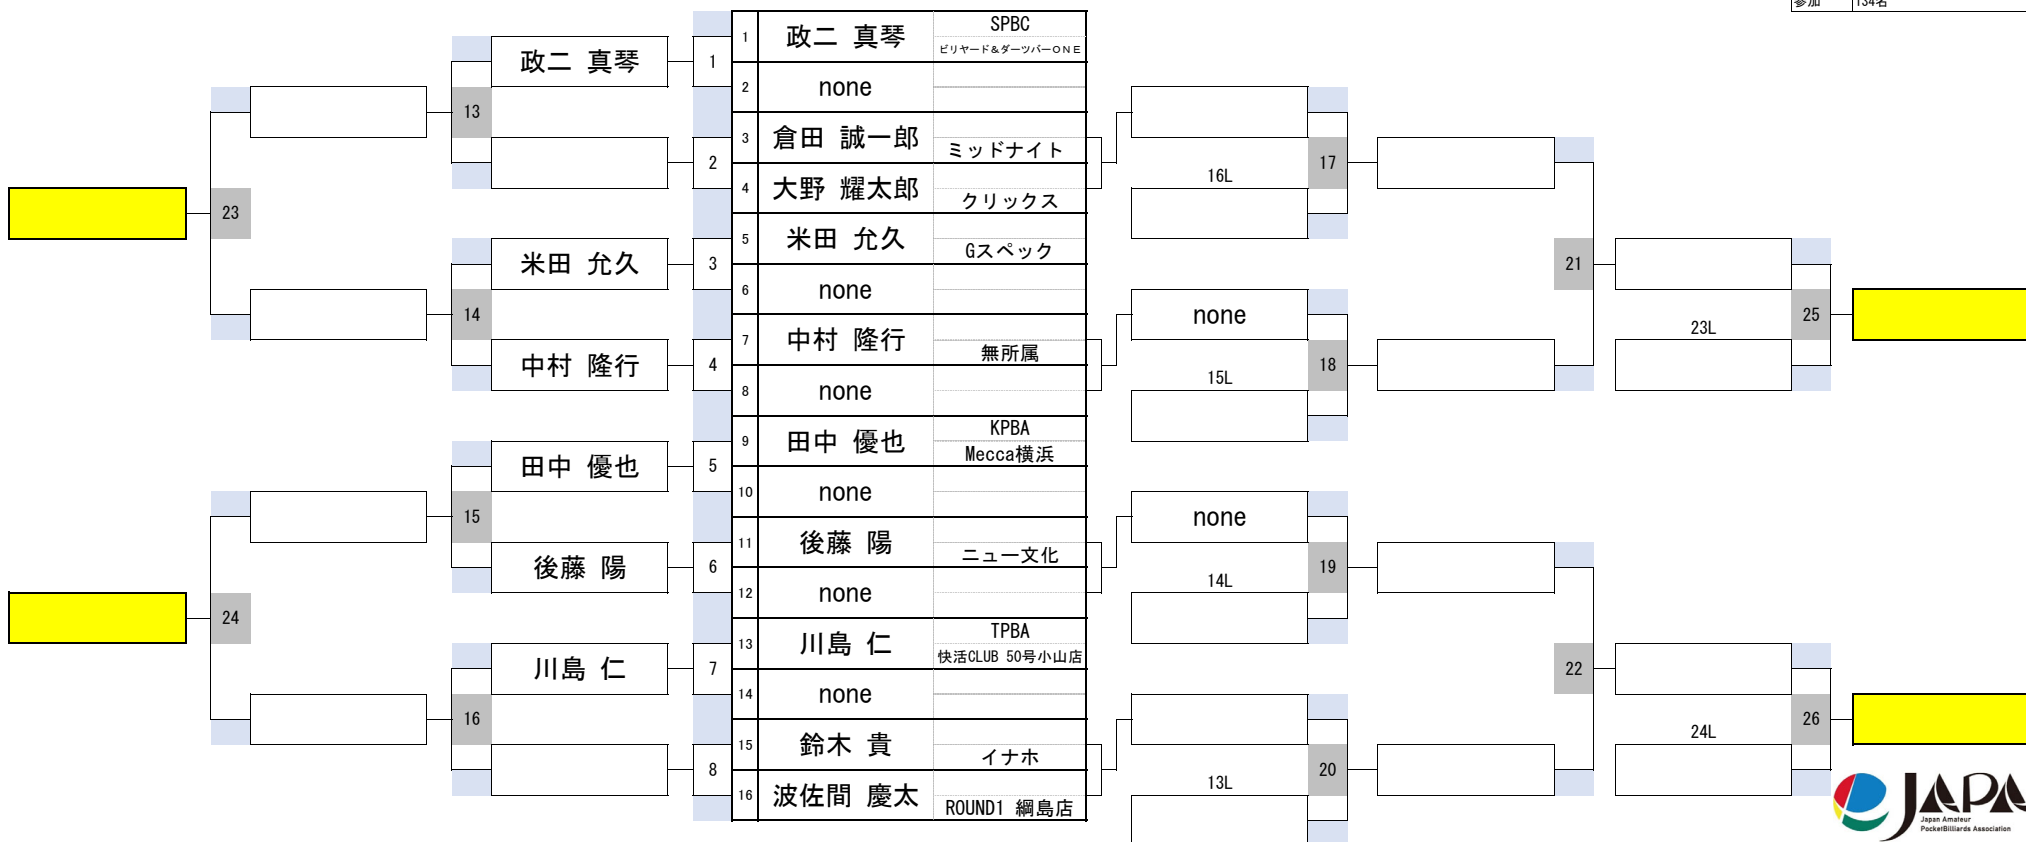

# 第32期 球聖戦 関東C級戦

## 1組

開催日	令和6年2月4日
会場	BILLIARD ROSA 池袋
参加	134名

## 2組

開催日	令和6年2月4日
会場	BILLIARD ROSA 池袋
参加	134名