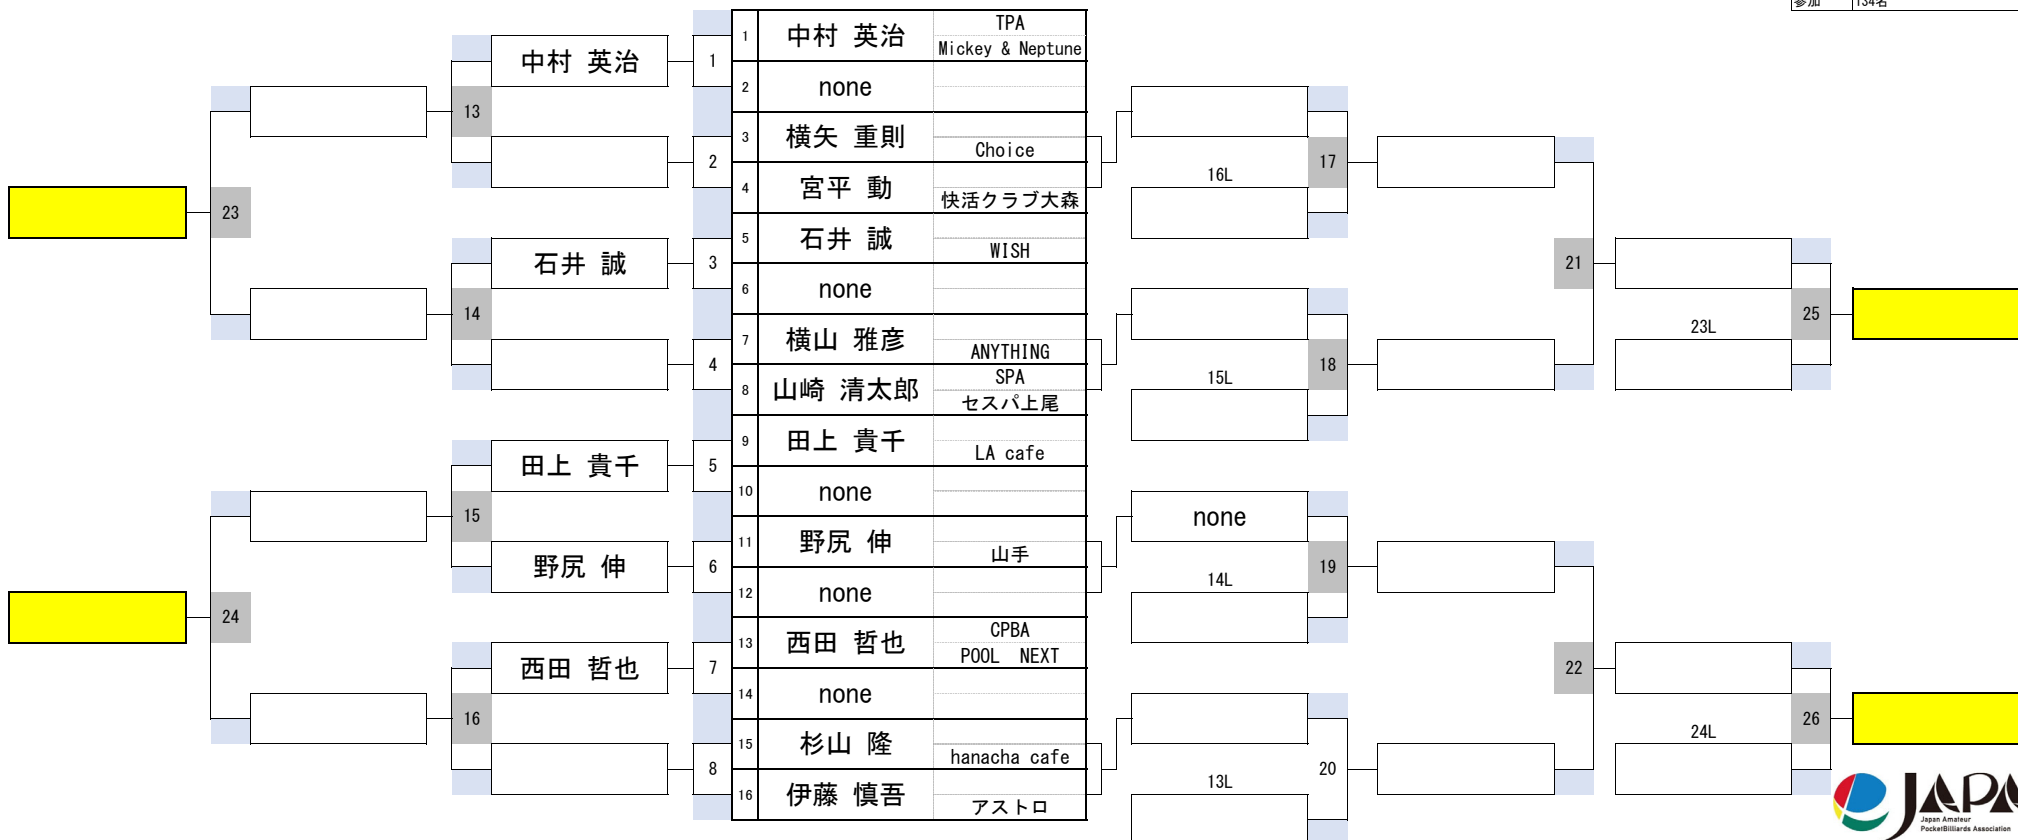

## 2組

開催日	令和6年2月4日
会場	BILLIARD ROSA 池袋
参加	134名

## 3組

開催日	令和6年2月4日
会場	BILLIARD ROSA 池袋
参加	134名