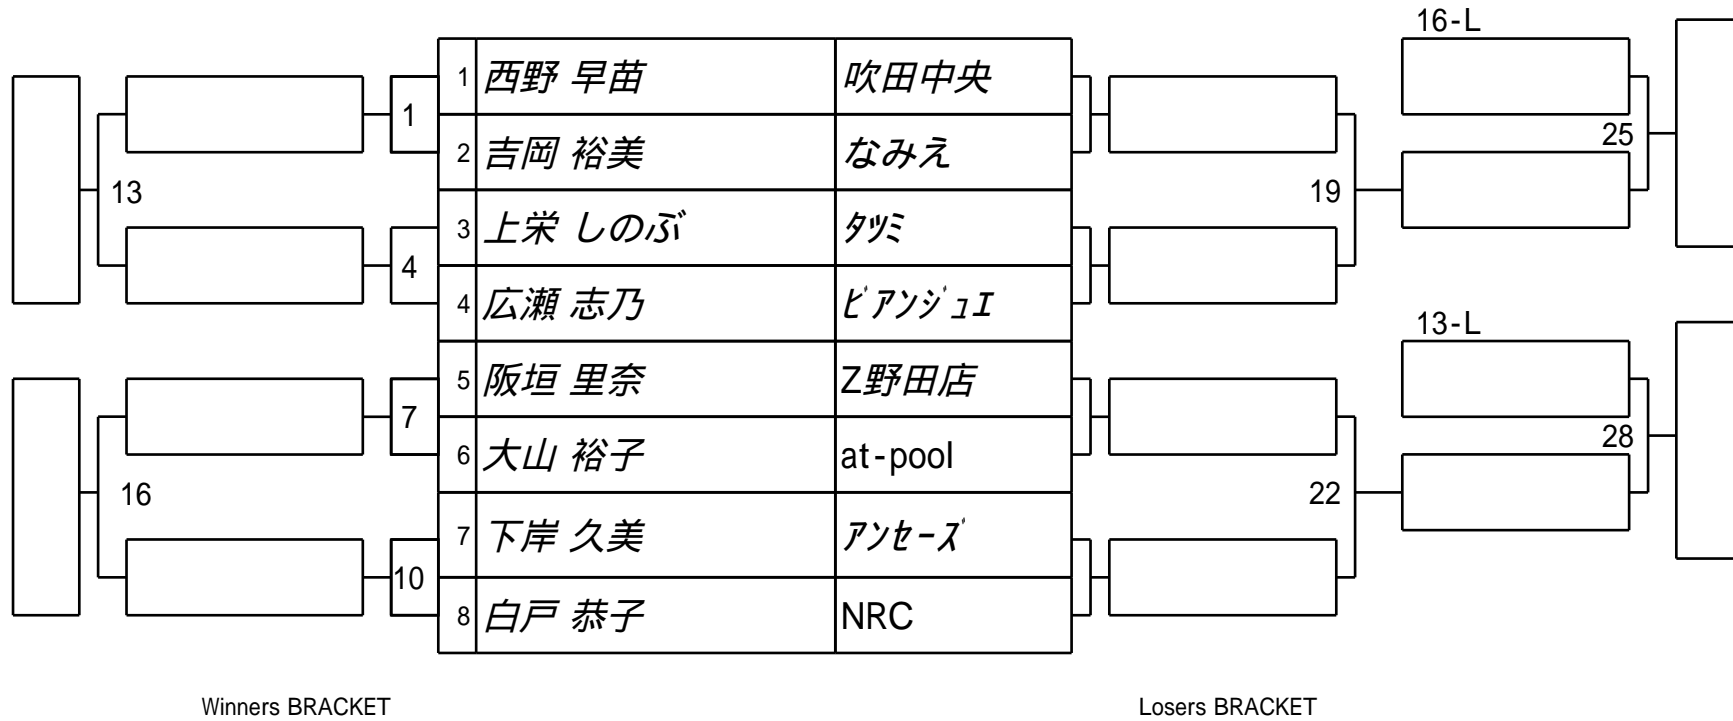

第15期女流球聖戦 関西C級
1組

試合会場 マグスミノエ
試合日付 2024.2.4

第15期女流球聖戦 関西C級
2組

試合会場 マグスミノエ
試合日付 2024.2.4

第15期女流球聖戦 関西C級
3組

試合会場 マグスミノエ
試合日付 2024.2.4