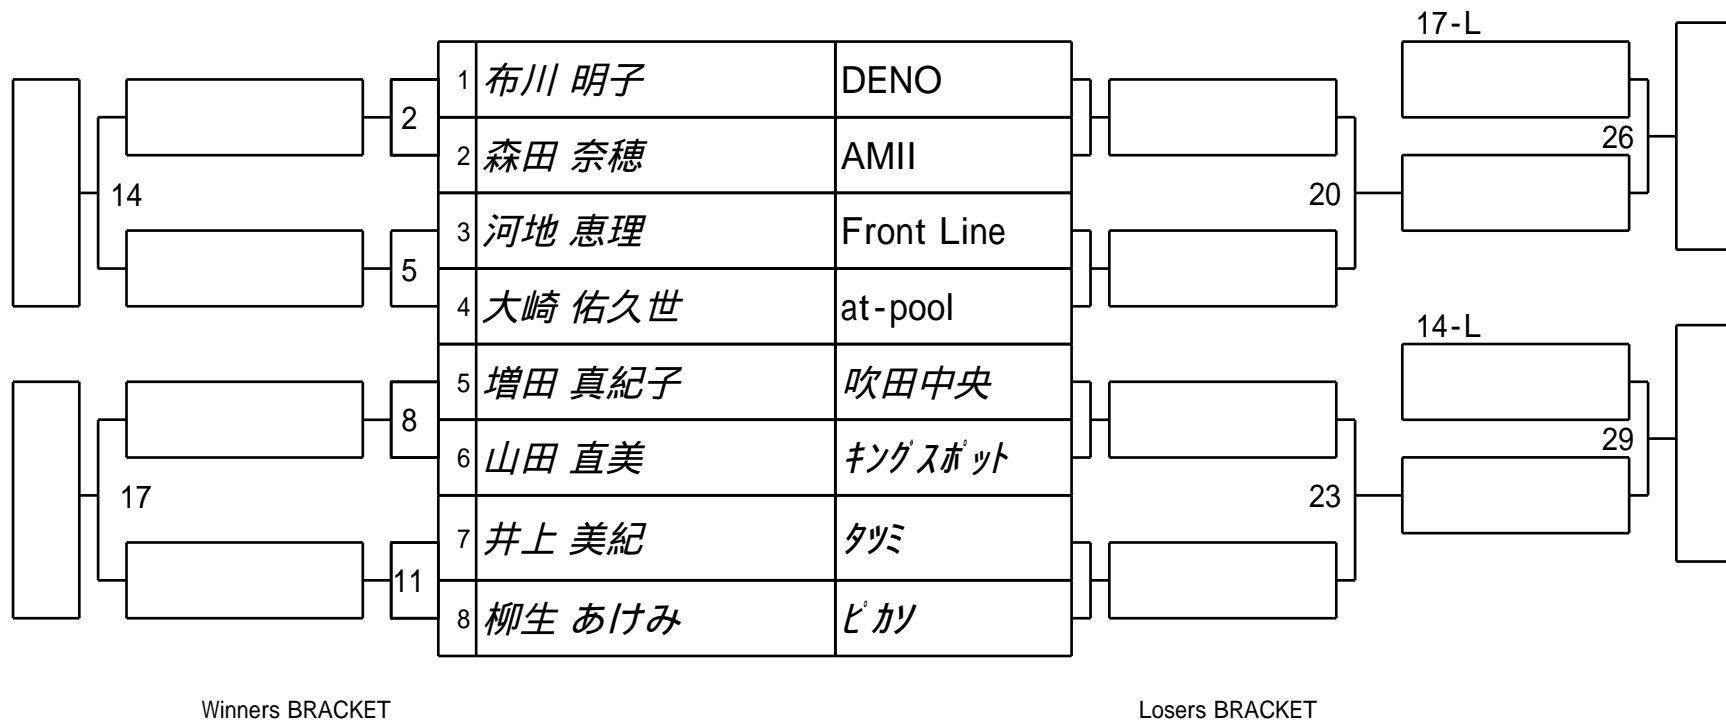

第15期女流球聖戦 関西C級
1組

試合会場 マグスミノエ
試合日付 2024.2.4

第15期女流球聖戦 関西C級
2組

試合会場 マグスミノエ
試合日付 2024.2.4

第15期女流球聖戦 関西C級
3組

試合会場 マグスミノエ
試合日付 2024.2.4