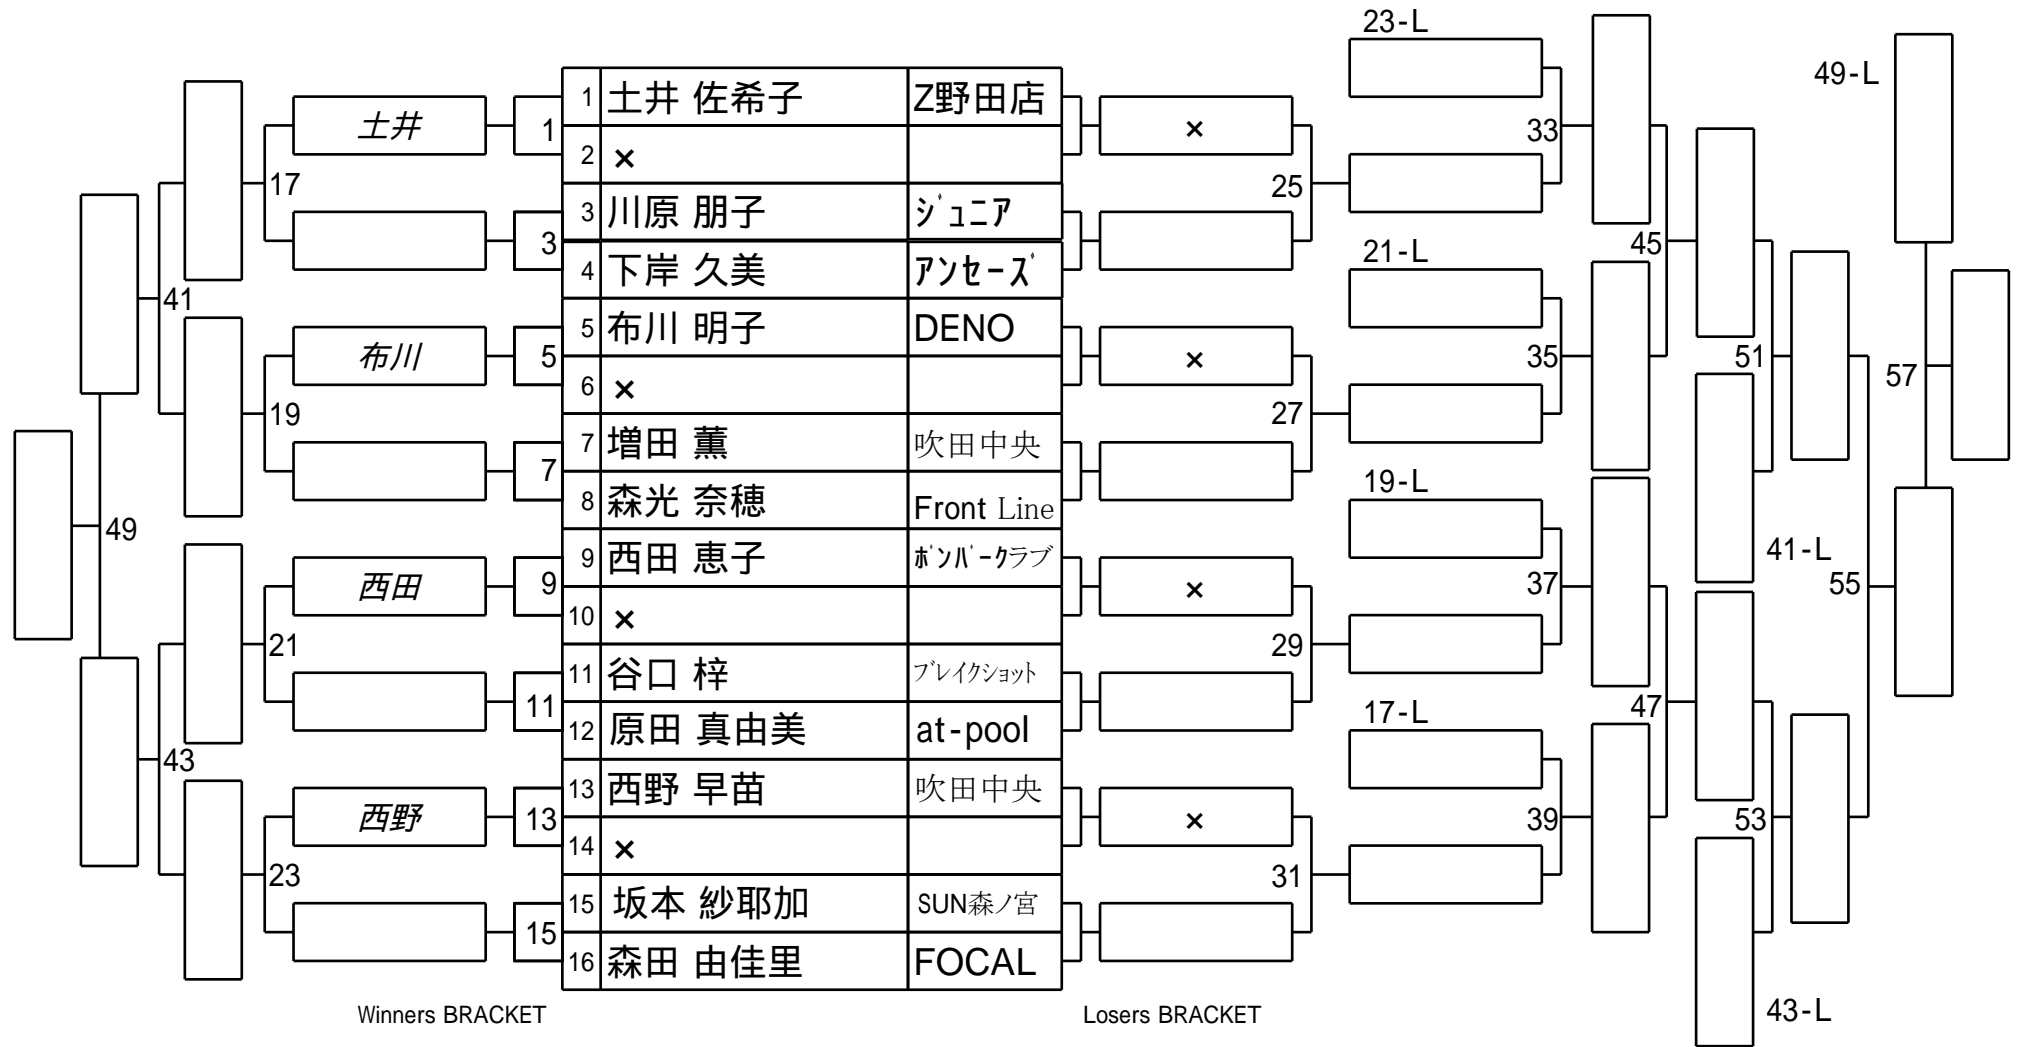

第15期女流球聖戦 関西B級戦
1組

試合会場 マグスミノエ
試合日付 2024.2.18

第15期女流球聖戦 関西B級戦
2組

試合会場 マグスミノエ
試合日付 2024.2.18