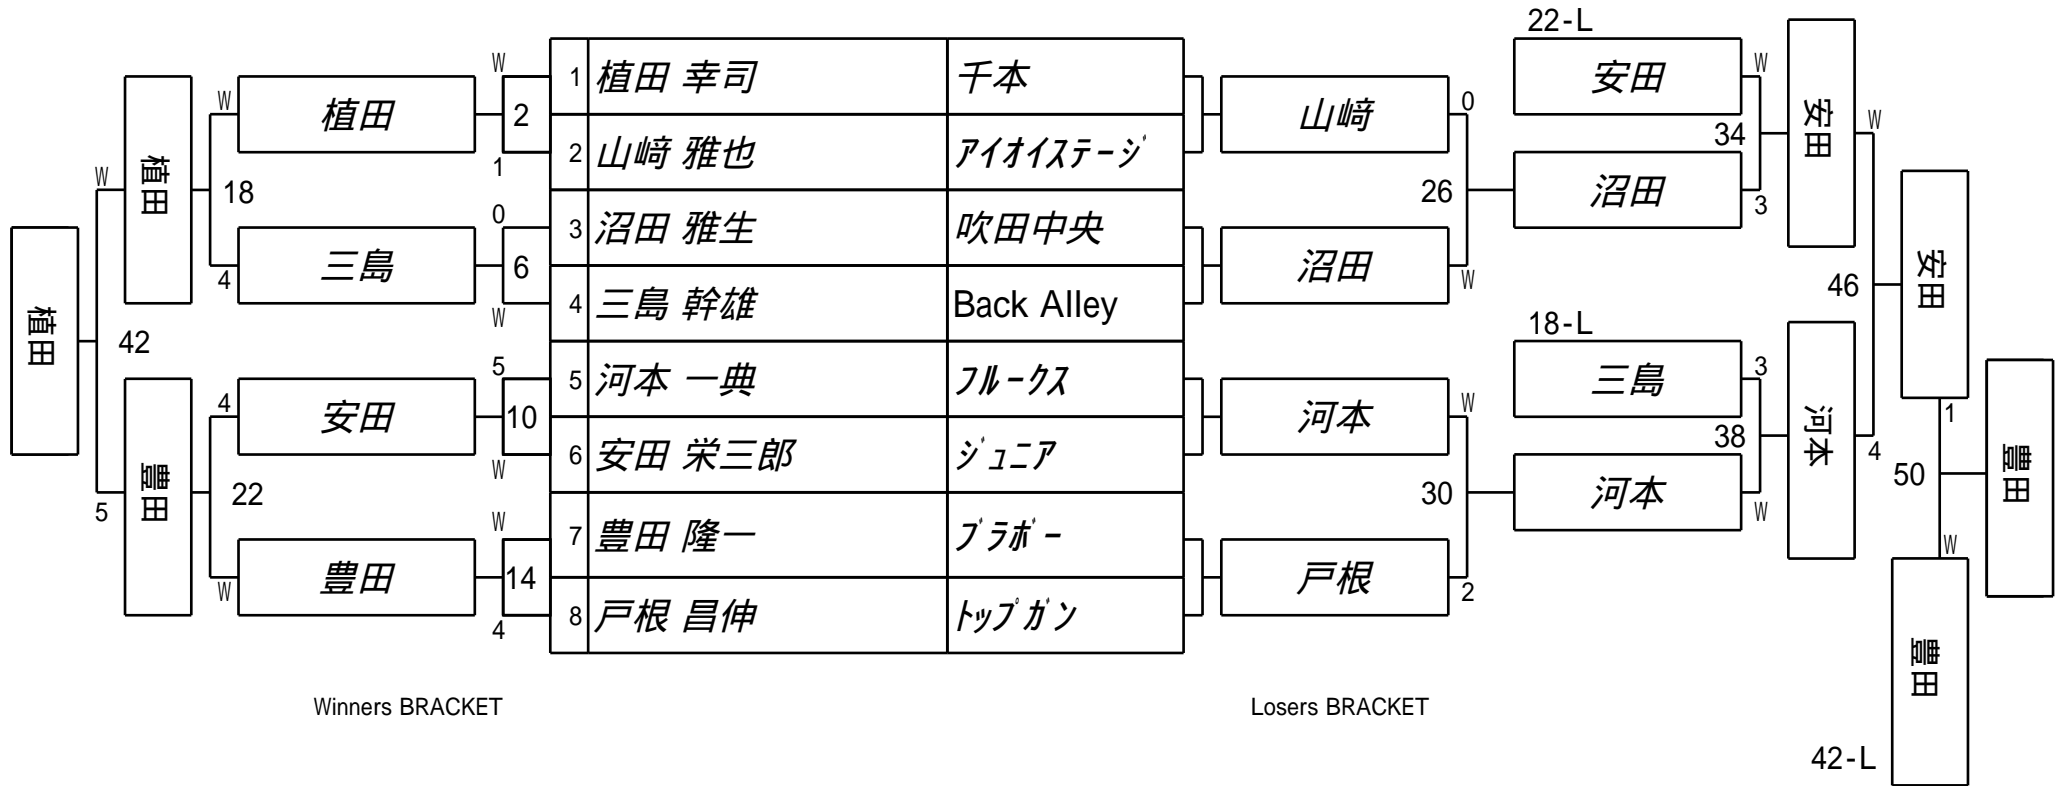

第32期球聖戦  
1組

関西B級

試合会場 Break  
試合日付 2024.2.18

第32期球聖戦 関西B級  
2組

関西B級

試合会場 Break  
試合日付 2024.2.18

第32期球聖戦 関西B級  
3組

関西B級

試合会場 Break  
試合日付 2024.2.18

第32期球聖戦 関西B級  
4組

関西B級

試合会場 Break  
試合日付 2024.2.18

Winners BRACKET

Losers BRACKET

第32期球聖戦 関西B級

2組

試合会場 フタバボウル泉大津店

試合日付 2024.2.18