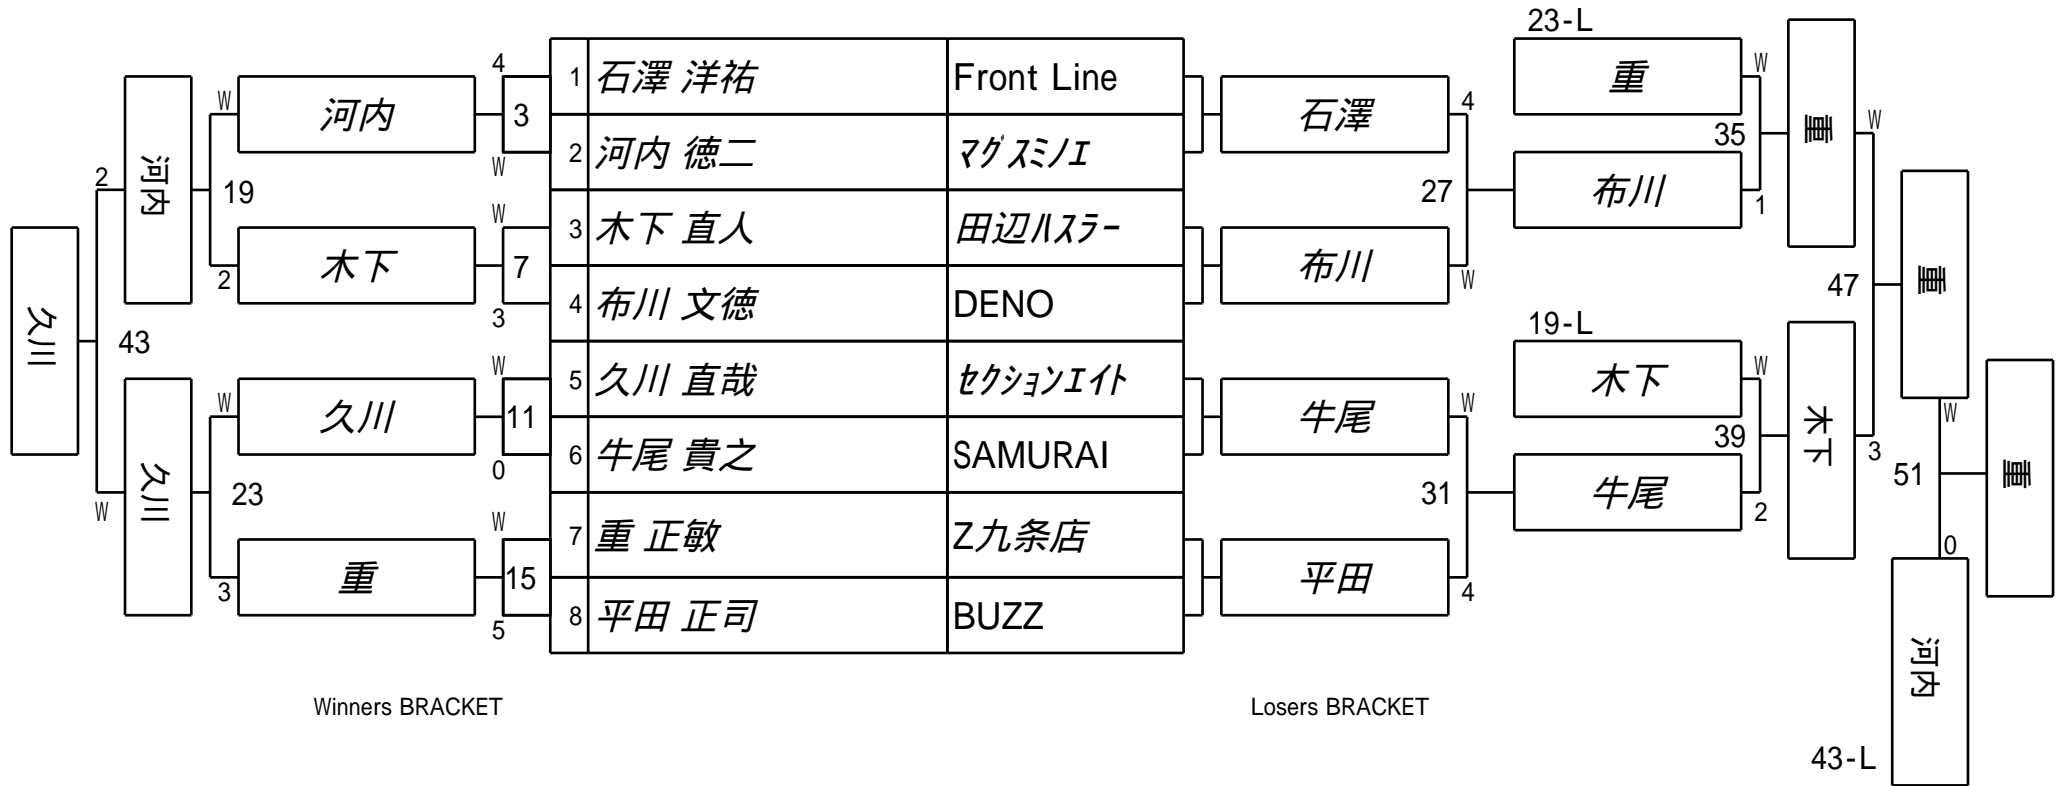

第32期球聖戦 関西B級  
1組

試合会場 マグスミノエ  
試合日付 2024.02.18

第32期球聖戦 関西B級  
2組

試合会場 マグスミノエ  
試合日付 2024.02.18

第32期球聖戦 関西B級  
3組

試合会場 マグスミノエ  
試合日付 2024.02.18

第32期球聖戦 関西B級  
4組

試合会場 マグスミノエ  
試合日付 2024.02.18

第32期球聖戦  
1組

関西B級

試合会場 Break  
試合日付 2024.2.18

第32期球聖戦 関西B級  
2組

関西B級

試合会場 Break  
試合日付 2024.2.18

第32期球聖戦 関西B級  
3組

関西B級

試合会場 Break  
試合日付 2024.2.18

第32期球聖戦 関西B級  
4組

関西B級

試合会場 Break  
試合日付 2024.2.18

Winners BRACKET

Losers BRACKET

第32期球聖戦 関西B級

2組

試合会場 フタバボウル泉大津店

試合日付 2024.2.18