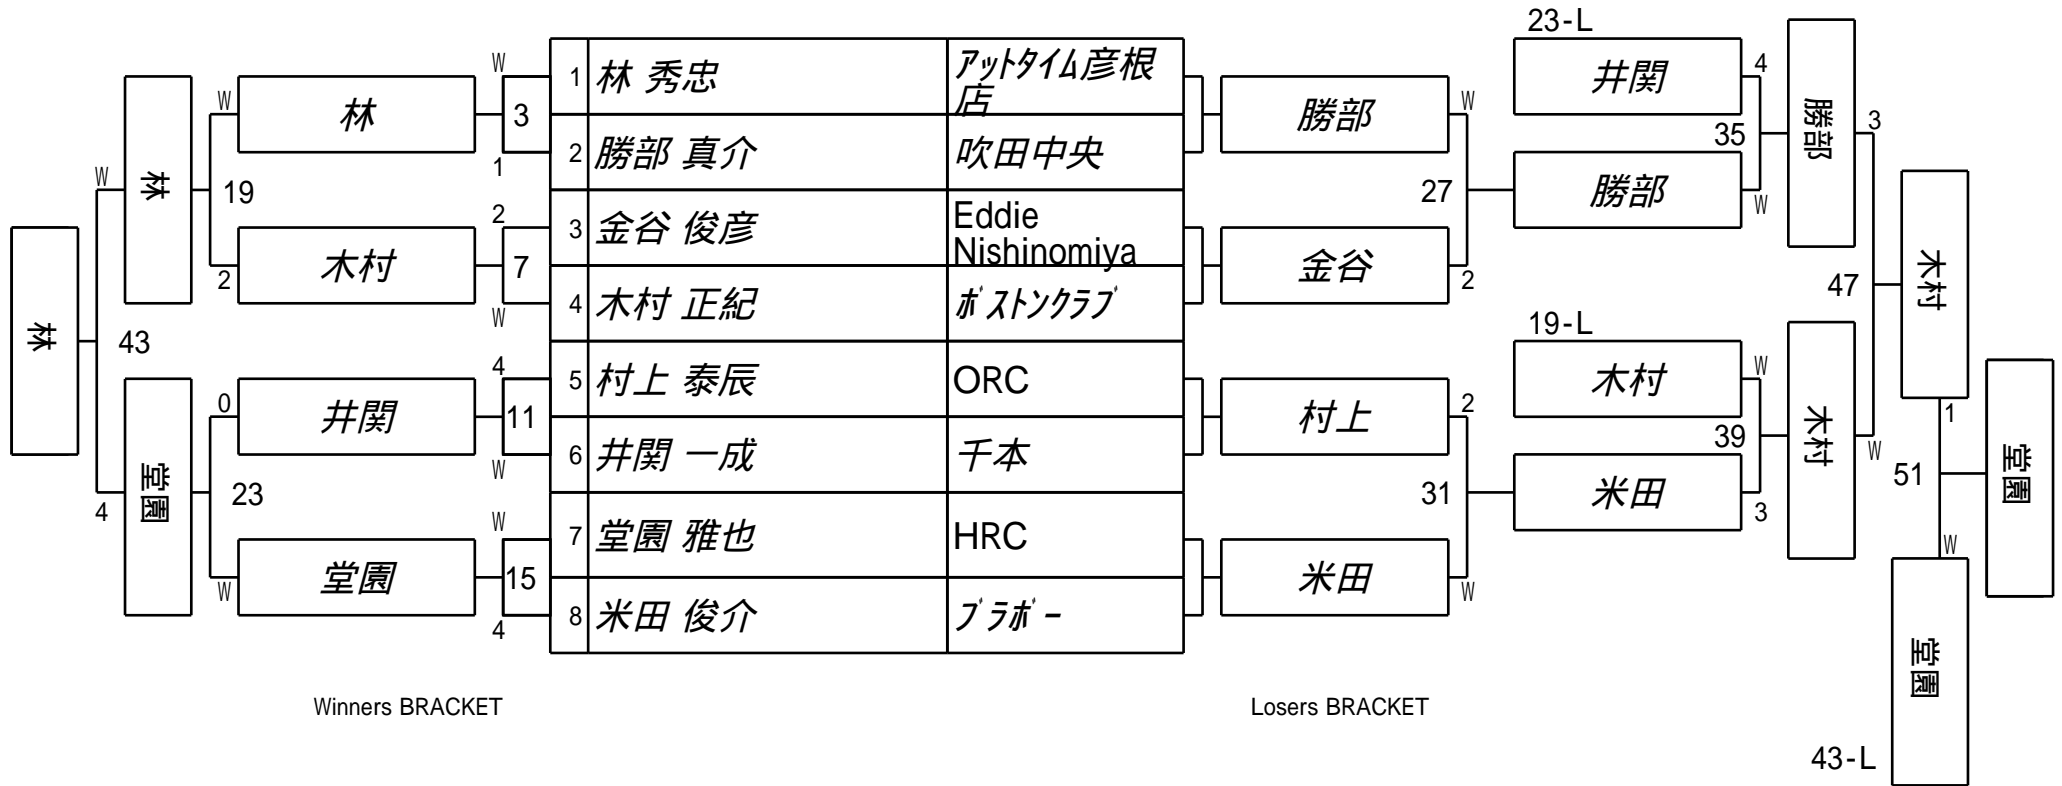

第32期球聖戦  
1組

関西B級

試合会場 Break  
試合日付 2024.2.18

第32期球聖戦 関西B級  
2組

関西B級

試合会場 Break  
試合日付 2024.2.18

第32期球聖戦 関西B級  
3組

関西B級

試合会場 Break  
試合日付 2024.2.18

第32期球聖戦 関西B級  
4組

関西B級

試合会場 Break  
試合日付 2024.2.18

Winners BRACKET

Losers BRACKET

第32期球聖戦 関西B級

2組

試合会場 フタバボウル泉大津店

試合日付 2024.2.18