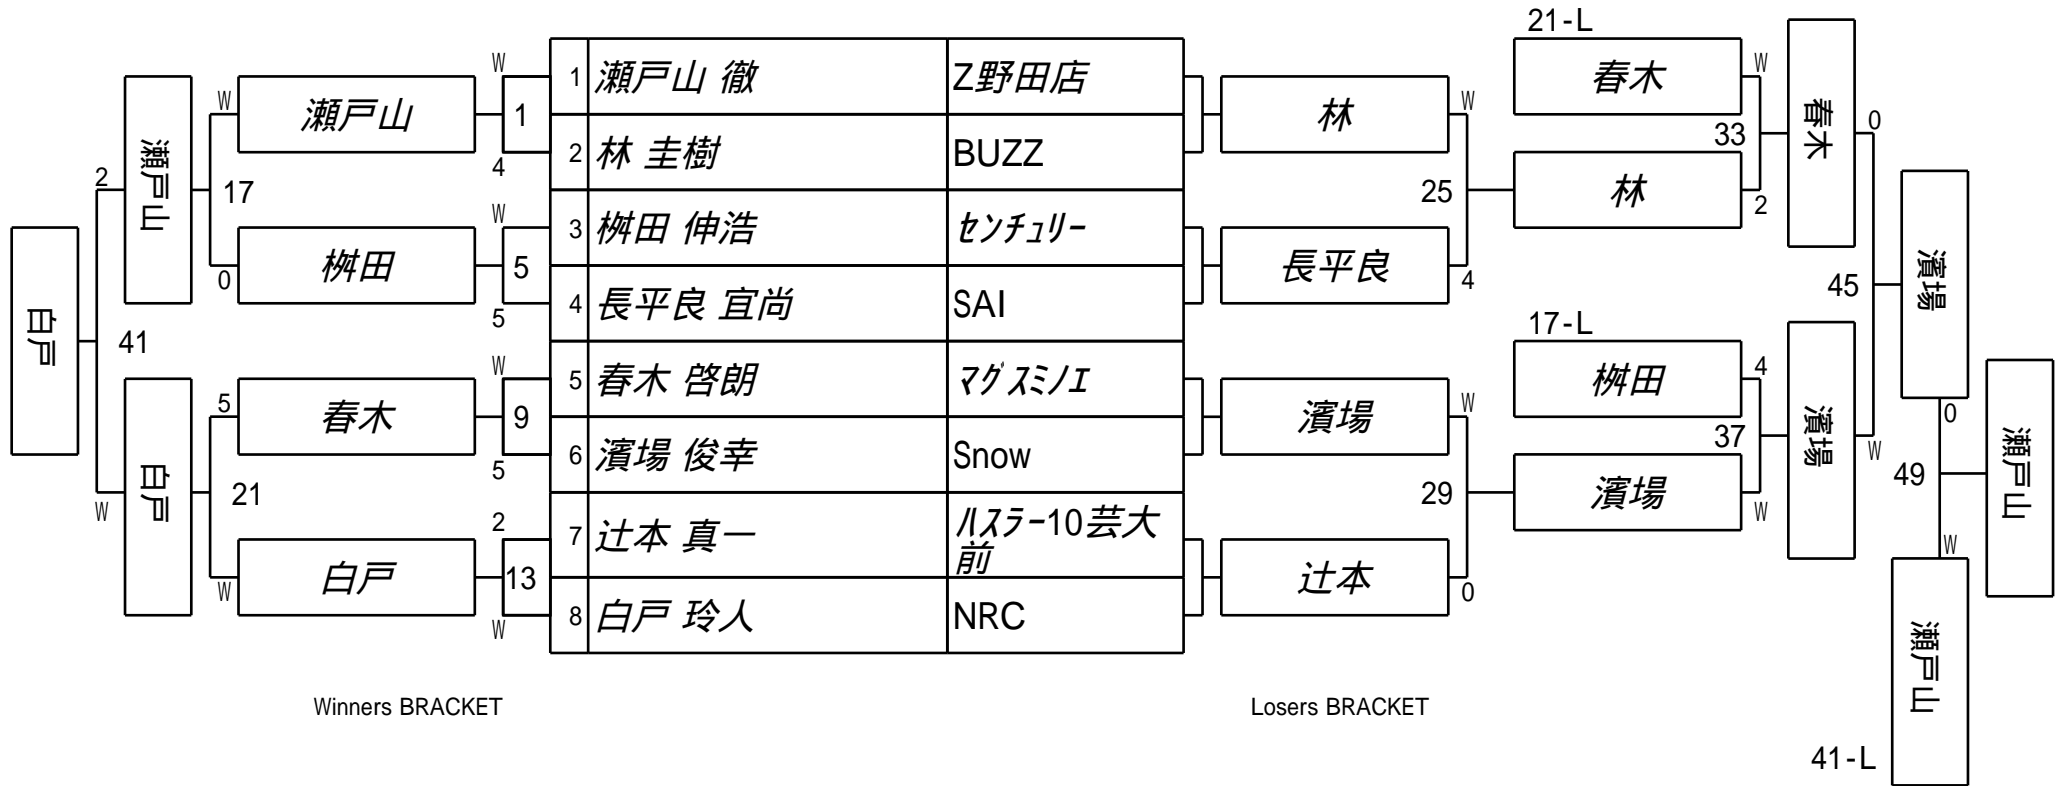

第32期球聖戦 関西B級  
1組

試合会場 マグスミノエ  
試合日付 2024.02.18

第32期球聖戦 関西B級  
2組

試合会場 マグスミノエ  
試合日付 2024.02.18

第32期球聖戦 関西B級  
3組

試合会場 マグスミノエ  
試合日付 2024.02.18

第32期球聖戦 関西B級  
4組

試合会場 マグスミノエ  
試合日付 2024.02.18

第32期球聖戦  
1組

関西B級

試合会場 Break  
試合日付 2024.2.18

第32期球聖戦 関西B級  
2組

関西B級

試合会場 Break  
試合日付 2024.2.18

第32期球聖戦 関西B級  
3組

関西B級

試合会場 Break  
試合日付 2024.2.18

第32期球聖戦 関西B級  
4組

関西B級

試合会場 Break  
試合日付 2024.2.18

Winners BRACKET

Losers BRACKET

第32期球聖戦 関西B級

2組

試合会場 フタバボウル泉大津店

試合日付 2024.2.18