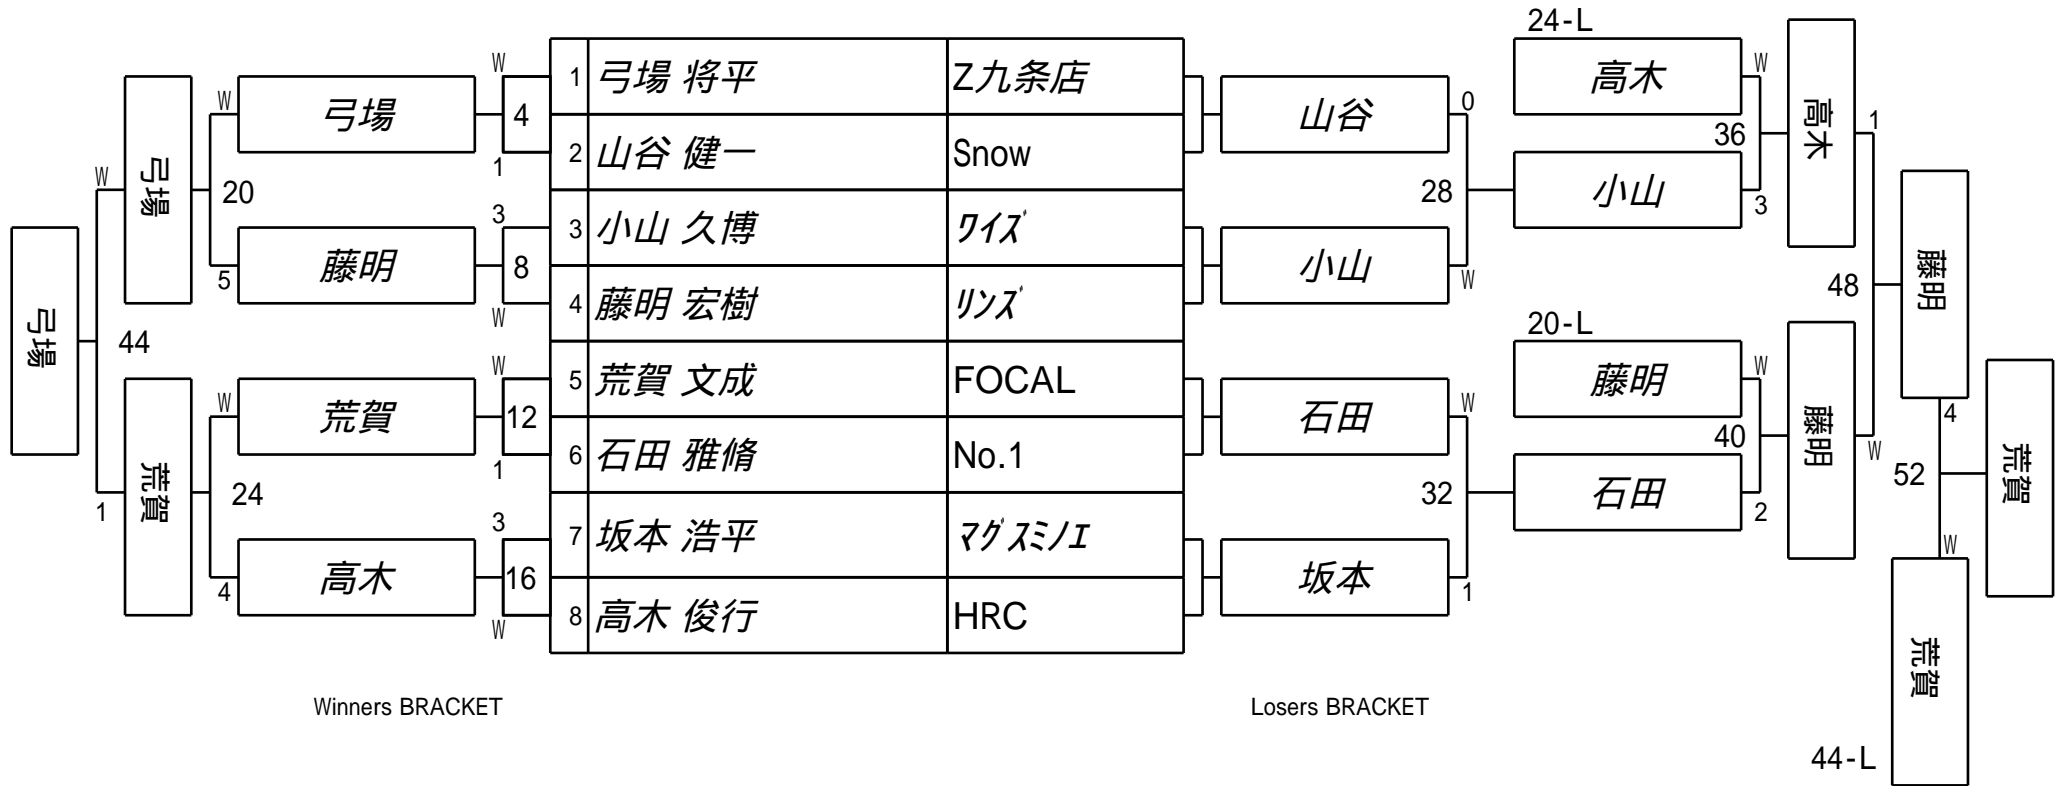

第32期球聖戦 関西B級  
1組

試合会場 マグスミノエ  
試合日付 2024.02.18

第32期球聖戦 関西B級  
2組

試合会場 マグスミノエ  
試合日付 2024.02.18

第32期球聖戦 関西B級  
3組

試合会場 マグスミノエ  
試合日付 2024.02.18

第32期球聖戦 関西B級  
4組

試合会場 マグスミノエ  
試合日付 2024.02.18

第32期球聖戦  
1組

関西B級

試合会場 Break  
試合日付 2024.2.18

第32期球聖戦 関西B級  
2組

関西B級

試合会場 Break  
試合日付 2024.2.18

第32期球聖戦 関西B級  
3組

関西B級

試合会場 Break  
試合日付 2024.2.18

第32期球聖戦 関西B級  
4組

関西B級

試合会場 Break  
試合日付 2024.2.18

Winners BRACKET

Losers BRACKET

第32期球聖戦 関西B級

2組

試合会場 フタバボウル泉大津店

試合日付 2024.2.18