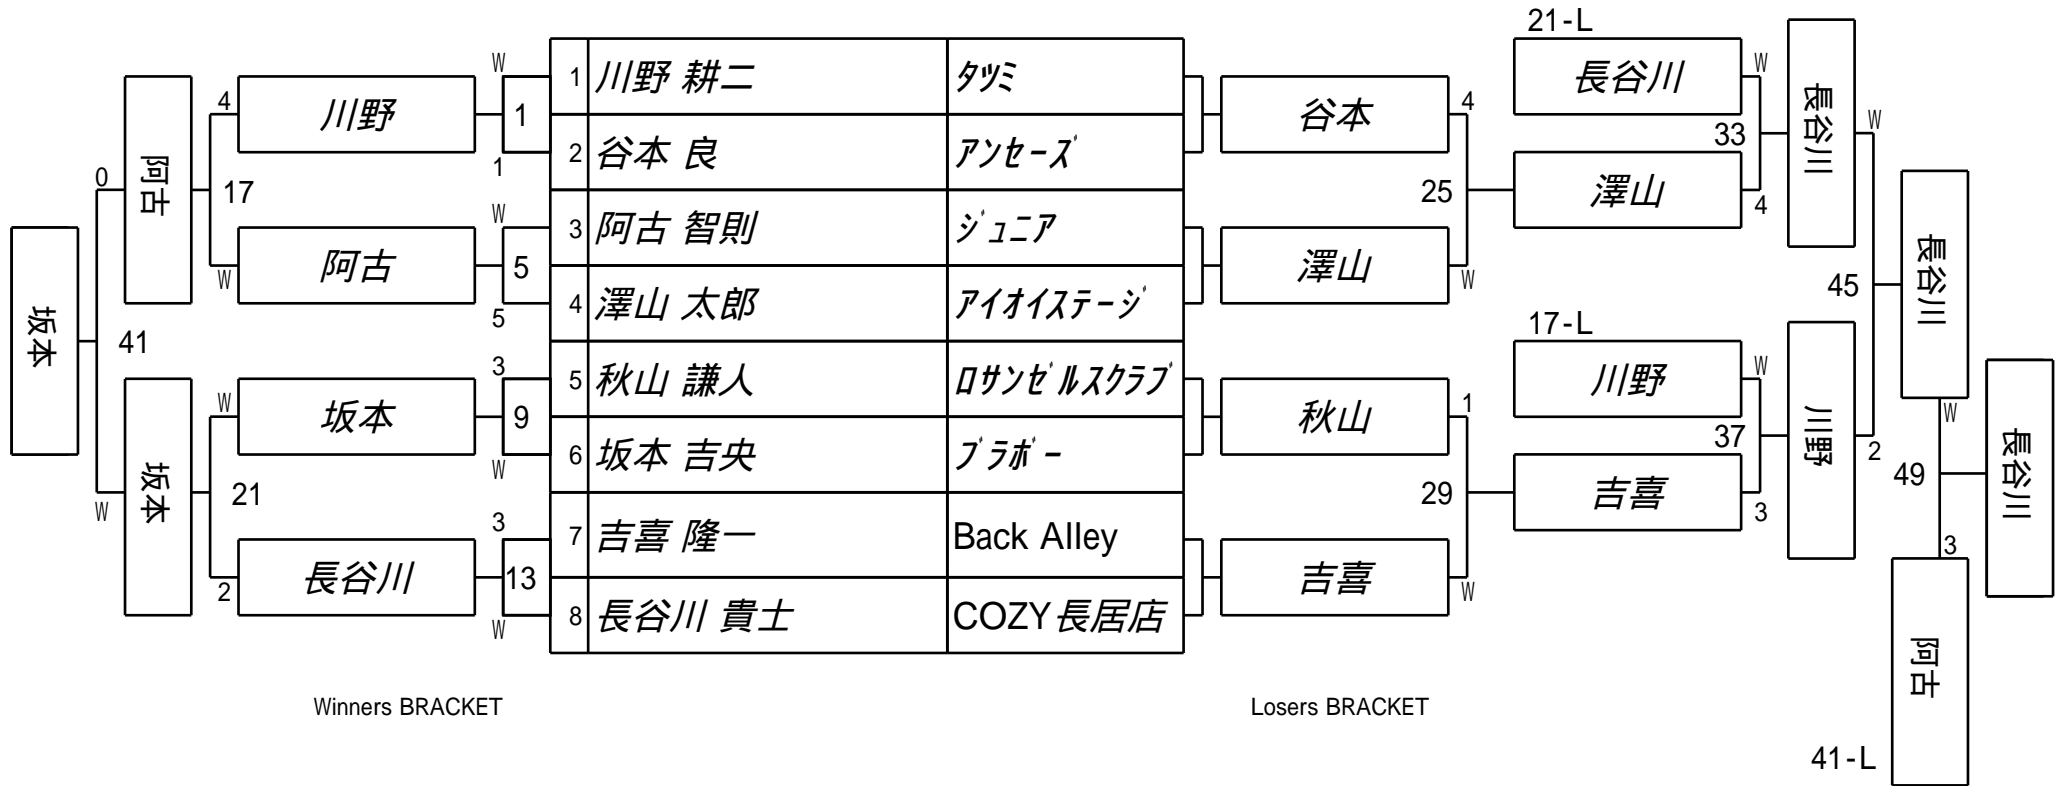

第32期球聖戦 関西B級  
1組

試合会場 マグスミノエ  
試合日付 2024.02.18

第32期球聖戦 関西B級  
2組

試合会場 マグスミノエ  
試合日付 2024.02.18

第32期球聖戦 関西B級  
3組

試合会場 マグスミノエ  
試合日付 2024.02.18

第32期球聖戦 関西B級  
4組

試合会場 マグスミノエ  
試合日付 2024.02.18

第32期球聖戦  
1組

関西B級

試合会場 Break  
試合日付 2024.2.18

第32期球聖戦 関西B級  
2組

関西B級

試合会場 Break  
試合日付 2024.2.18

第32期球聖戦 関西B級  
3組

関西B級

試合会場 Break  
試合日付 2024.2.18

第32期球聖戦 関西B級  
4組

関西B級

試合会場 Break  
試合日付 2024.2.18

Winners BRACKET

Losers BRACKET

第32期球聖戦 関西B級

2組

試合会場 フタバボウル泉大津店

試合日付 2024.2.18