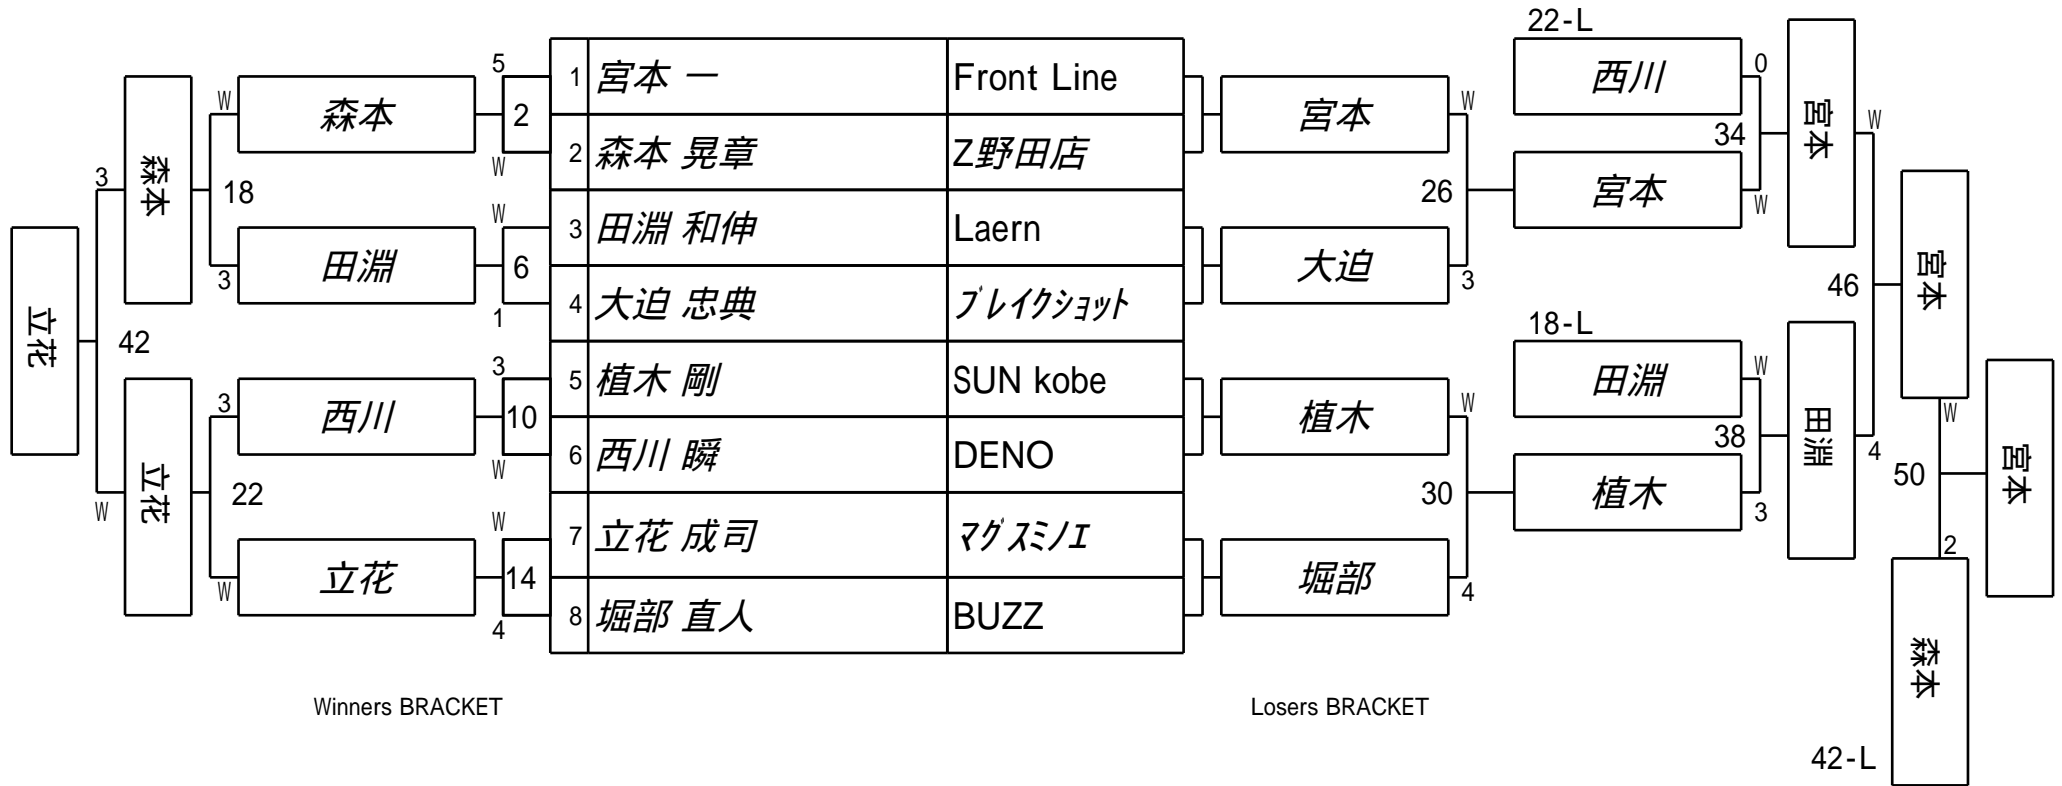

第32期球聖戦 関西B級  
1組

試合会場 マグスミノエ  
試合日付 2024.02.18

第32期球聖戦 関西B級  
2組

試合会場 マグスミノエ  
試合日付 2024.02.18

第32期球聖戦 関西B級  
3組

試合会場 マグスミノエ  
試合日付 2024.02.18

第32期球聖戦 関西B級  
4組

試合会場 マグスミノエ  
試合日付 2024.02.18

第32期球聖戦  
1組

関西B級

試合会場 Break  
試合日付 2024.2.18

第32期球聖戦 関西B級  
2組

関西B級

試合会場 Break  
試合日付 2024.2.18

第32期球聖戦 関西B級  
3組

関西B級

試合会場 Break  
試合日付 2024.2.18

第32期球聖戦 関西B級  
4組

関西B級

試合会場 Break  
試合日付 2024.2.18

Winners BRACKET

Losers BRACKET

第32期球聖戦 関西B級

2組

試合会場 フタバボウル泉大津店

試合日付 2024.2.18