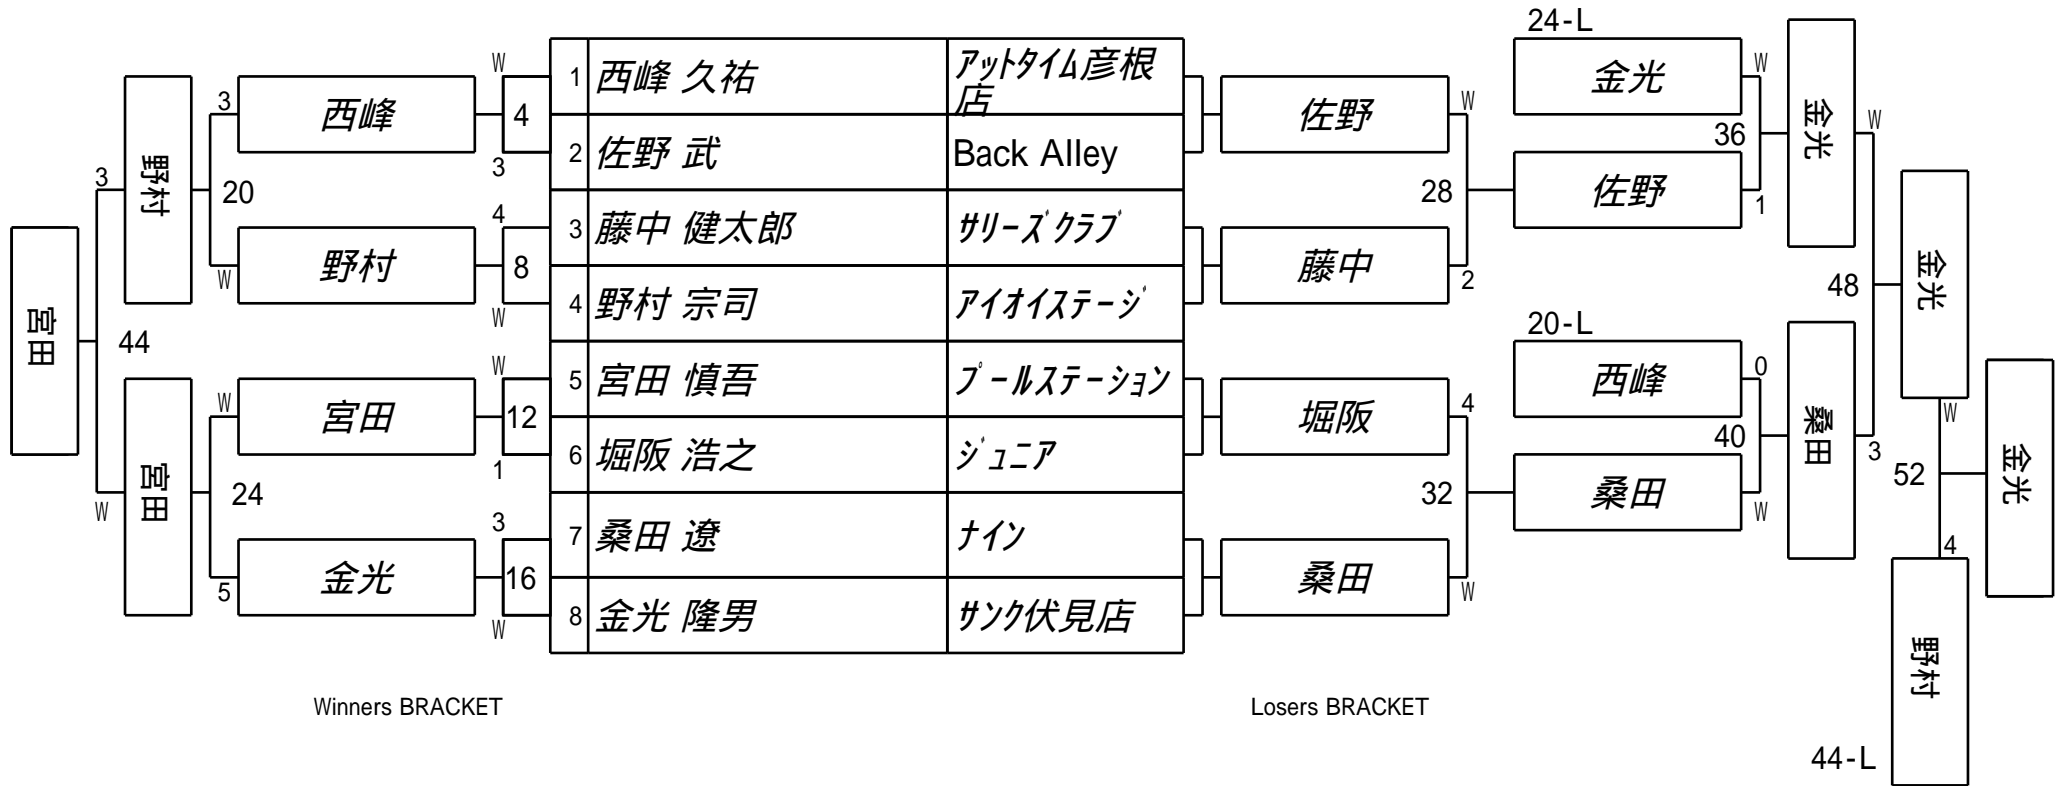

試合会場 Break  
試合日付 2024.2.18

第32期球聖戦 関西B級  
4組

関西B級

試合会場 Break  
試合日付 2024.2.18

Winners BRACKET

Losers BRACKET

第32期球聖戦 関西B級

2組

試合会場 フタバボウル泉大津店

試合日付 2024.2.18