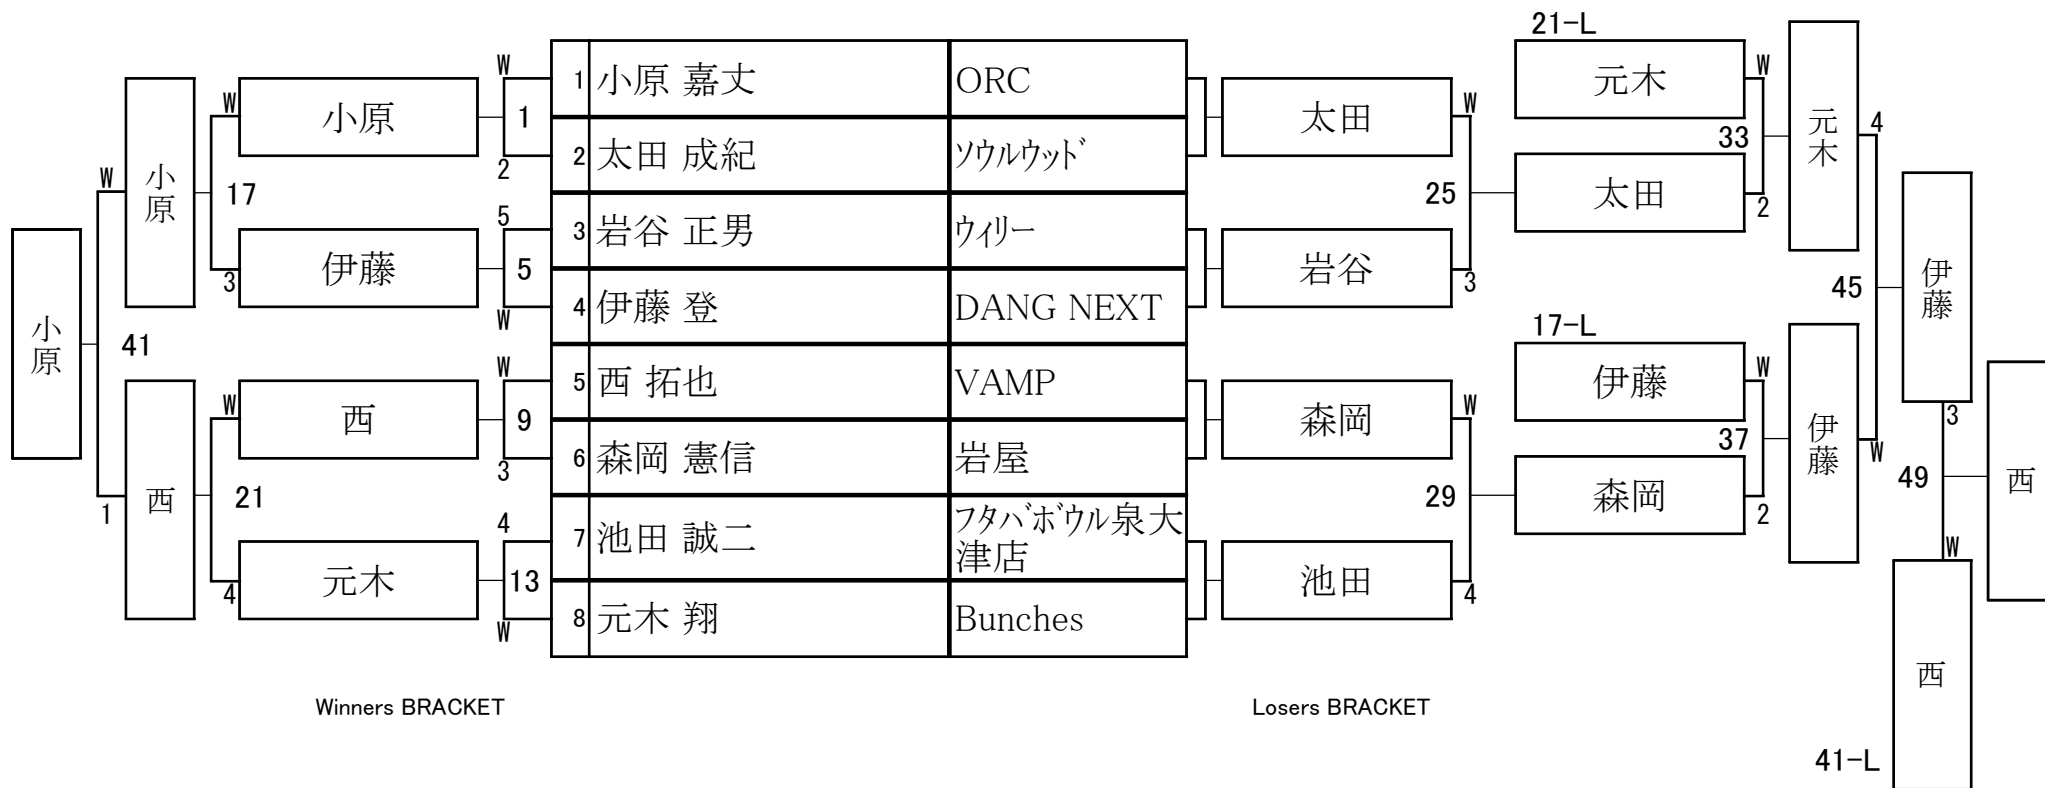

試合会場 Break  
試合日付 2024.2.18

第32期球聖戦 関西B級  
4組

関西B級

試合会場 Break  
試合日付 2024.2.18

Winners BRACKET

Losers BRACKET

第32期球聖戦 関西B級

2組

試合会場 フタバボウル泉大津店

試合日付 2024.2.18