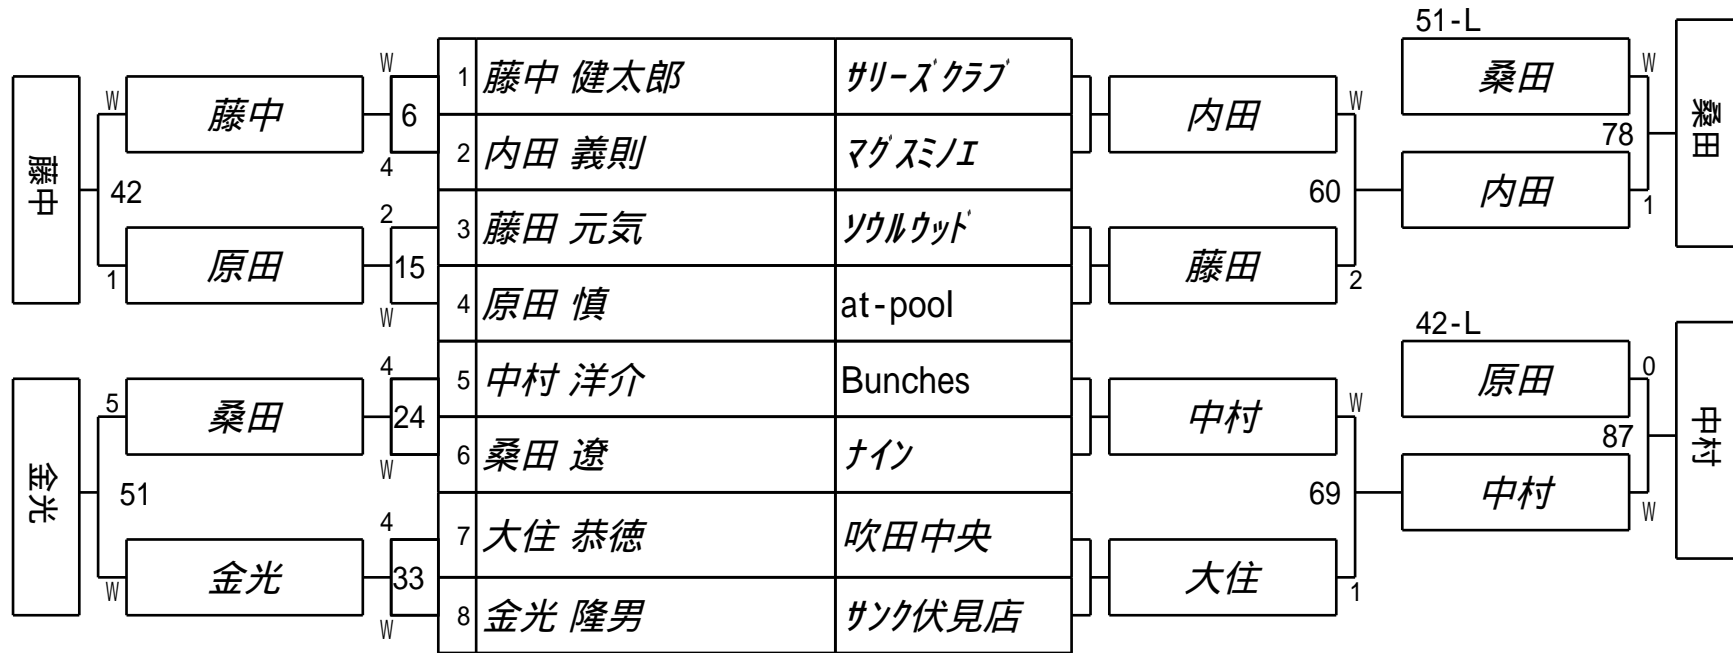

第32期球聖戦 関西C級
6組

試合会場 マグスミノエ
試合日付 2024.2.4

Winners BRACKET

Losers BRACKET