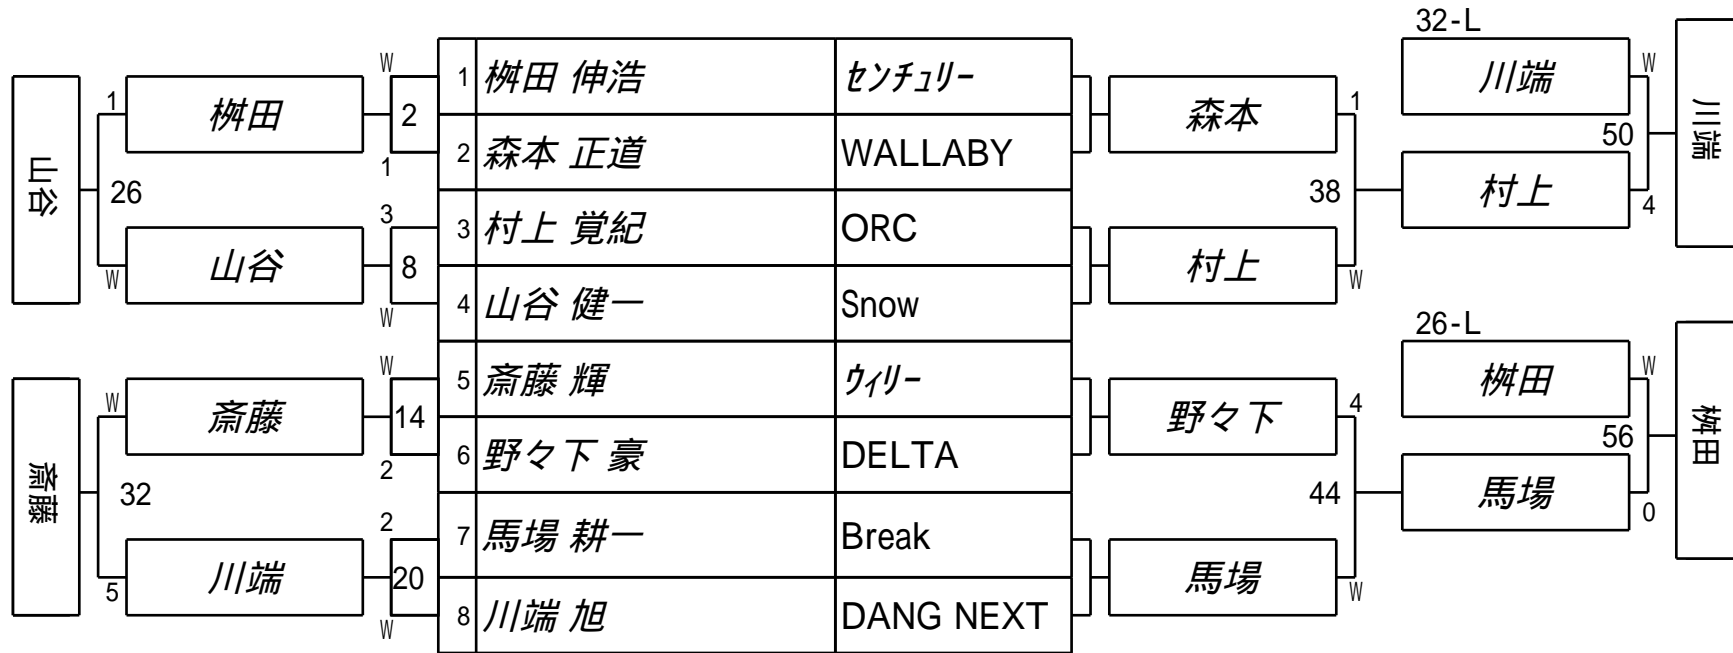

第32期球聖戦 関西C級
8組

試合会場 マグスミノエ
試合日付 2024.2.4

第32期球聖戦 関西C級
9組

試合会場 マグスミノエ
試合日付 2024.2.4

第32期球聖戦 関西C級
1組

試合会場 Break
試合日付 2024.2.4

第32期球聖戦 関西C級
2組

試合会場 Break
試合日付 2024.2.4