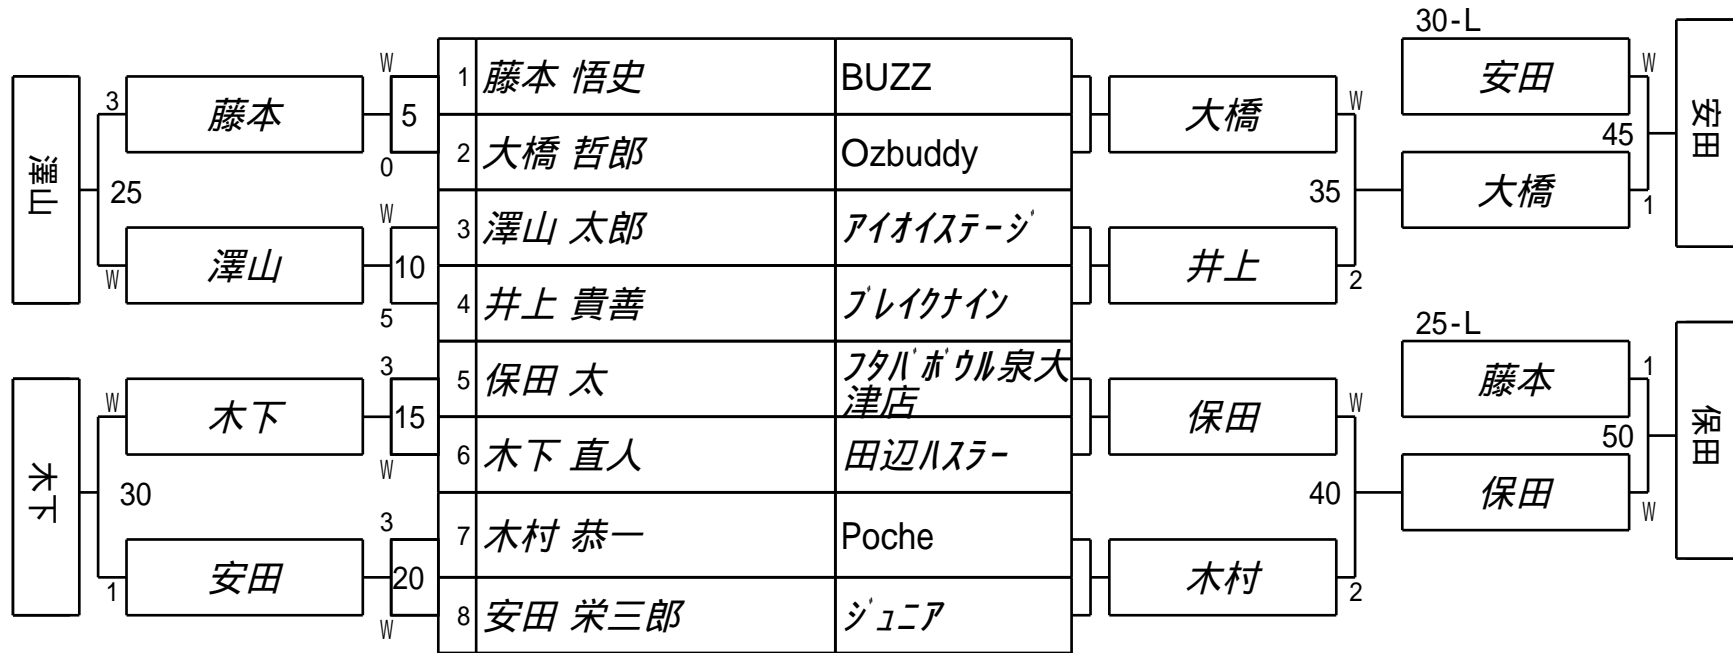

Winners BRACKET

Losers BRACKET

第32期球聖戦 関西C級
2組

試合会場 フタバボウル泉大津店
試合日付 2024.2.4

Winners BRACKET

Losers BRACKET

第32期球聖戦 関西C級
3組

試合会場 フタバボウル泉大津店
試合日付 2024.2.4

第32期球聖戦 関西C級
4組

試合会場 フタバボウル泉大津店
試合日付 2024.2.4

第32期球聖戦 関西C級
5組

試合会場 フタバボウル泉大津店
試合日付 2024.2.4

Winners BRACKET

Losers BRACKET