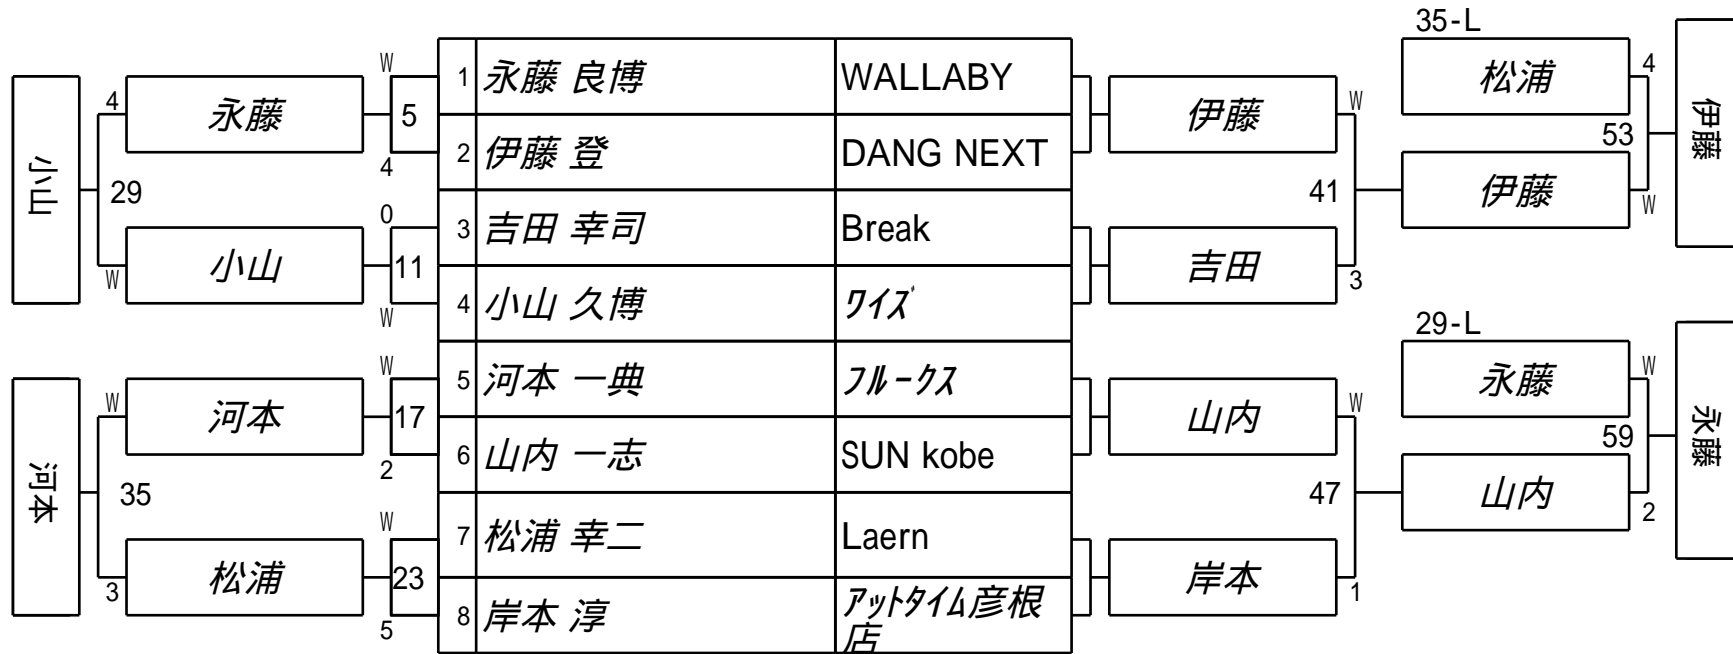

Winners BRACKET

Losers BRACKET

第32期球聖戦 関西C級
4組

試合会場 Break
試合日付 2024.2.4

Winners BRACKET

Losers BRACKET

第32期球聖戦 関西C級
5組

試合会場 Break
試合日付 2024.2.4