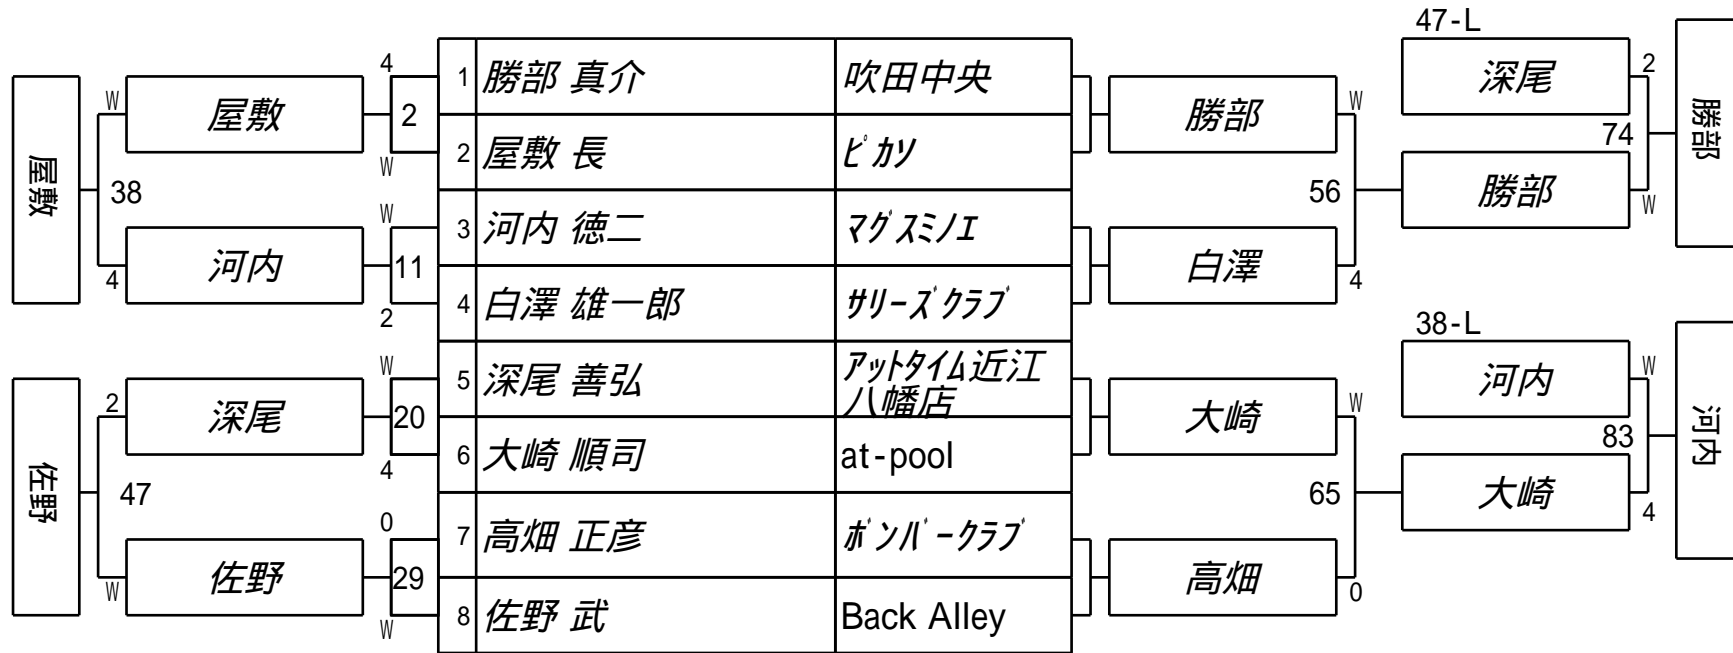

第32期球聖戦 関西C級
1組

試合会場 マグスミノエ
試合日付 2024.2.4

Winners BRACKET

Losers BRACKET

第32期球聖戦 関西C級
2組

試合会場 マグスミノエ
試合日付 2024.2.4

Winners BRACKET

Losers BRACKET