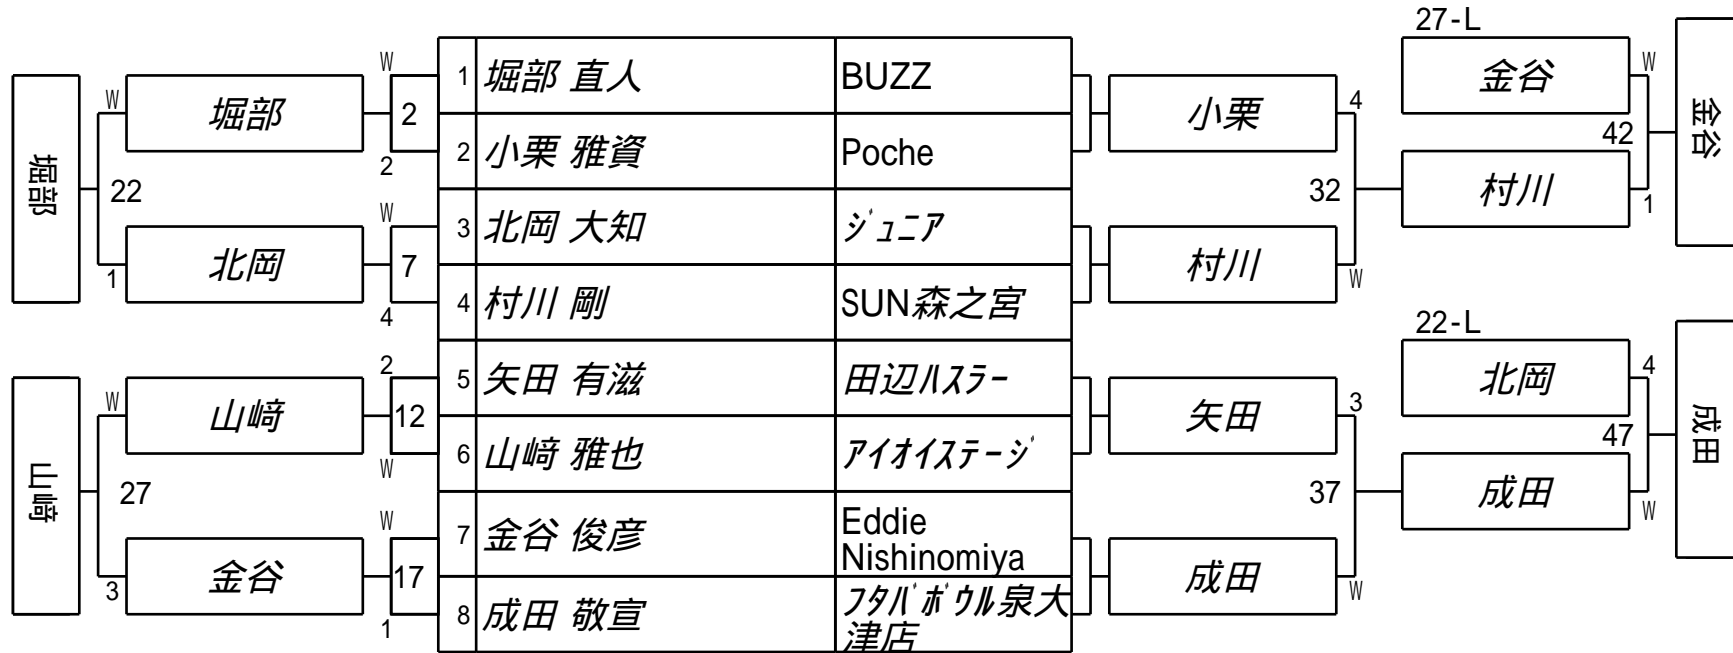

Winners BRACKET

Losers BRACKET

第32期球聖戦 関西C級
6組

試合会場 Break
試合日付 2024.2.4

Winners BRACKET

Losers BRACKET

第32期球聖戦 関西C級
1組

試合会場 フタバボウル泉大津店
試合日付 2024.2.4

Winners BRACKET

Losers BRACKET

第32期球聖戦 関西C級
2組

試合会場 フタバボウル泉大津店
試合日付 2024.2.4

Winners BRACKET

Losers BRACKET

第32期球聖戦 関西C級
3組

試合会場 フタバボウル泉大津店
試合日付 2024.2.4