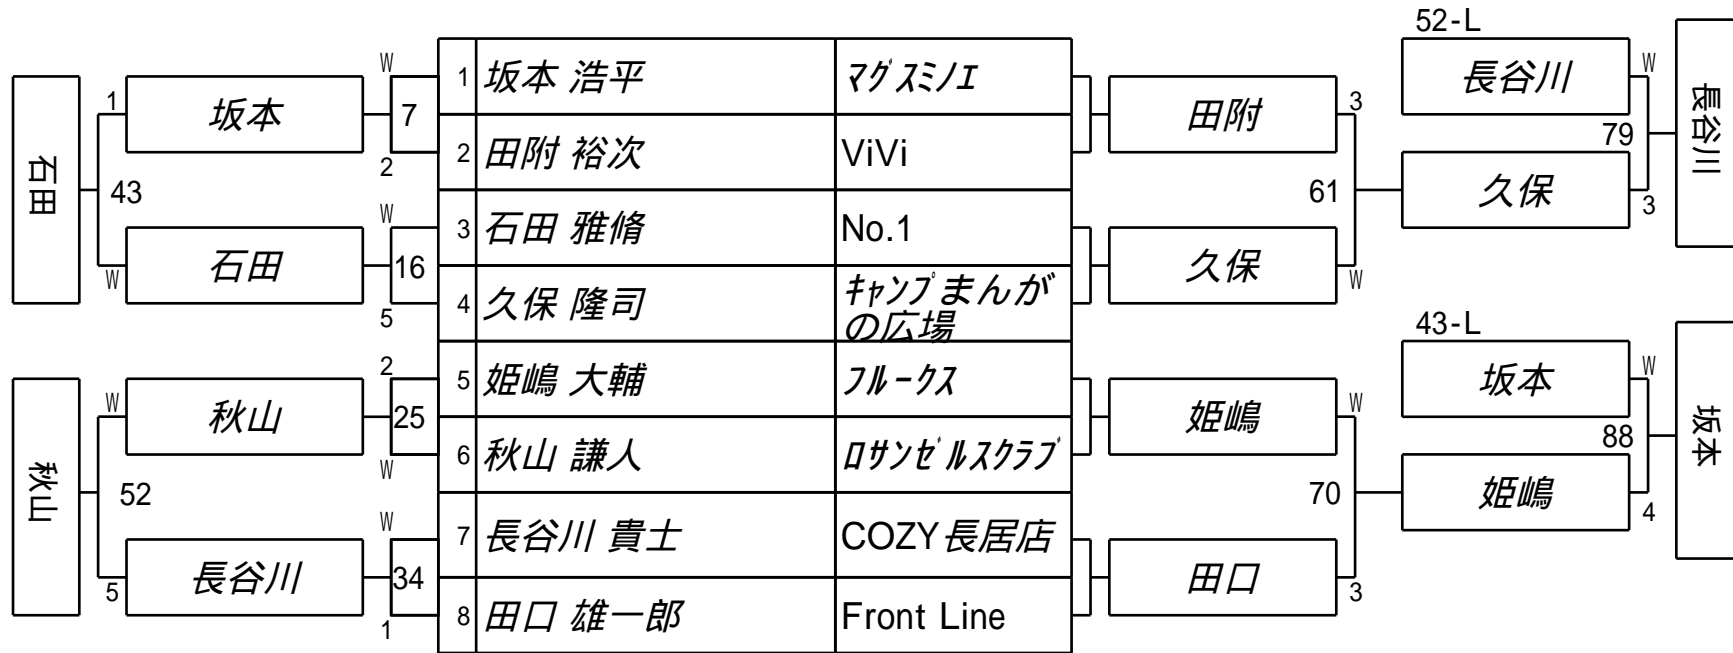

第32期球聖戦 関西C級
6組

試合会場 マグスミノエ
試合日付 2024.2.4

Winners BRACKET

Losers BRACKET

第32期球聖戦 関西C級
7組

試合会場 マグスミノエ
試合日付 2024.2.4

Winners BRACKET

Losers BRACKET