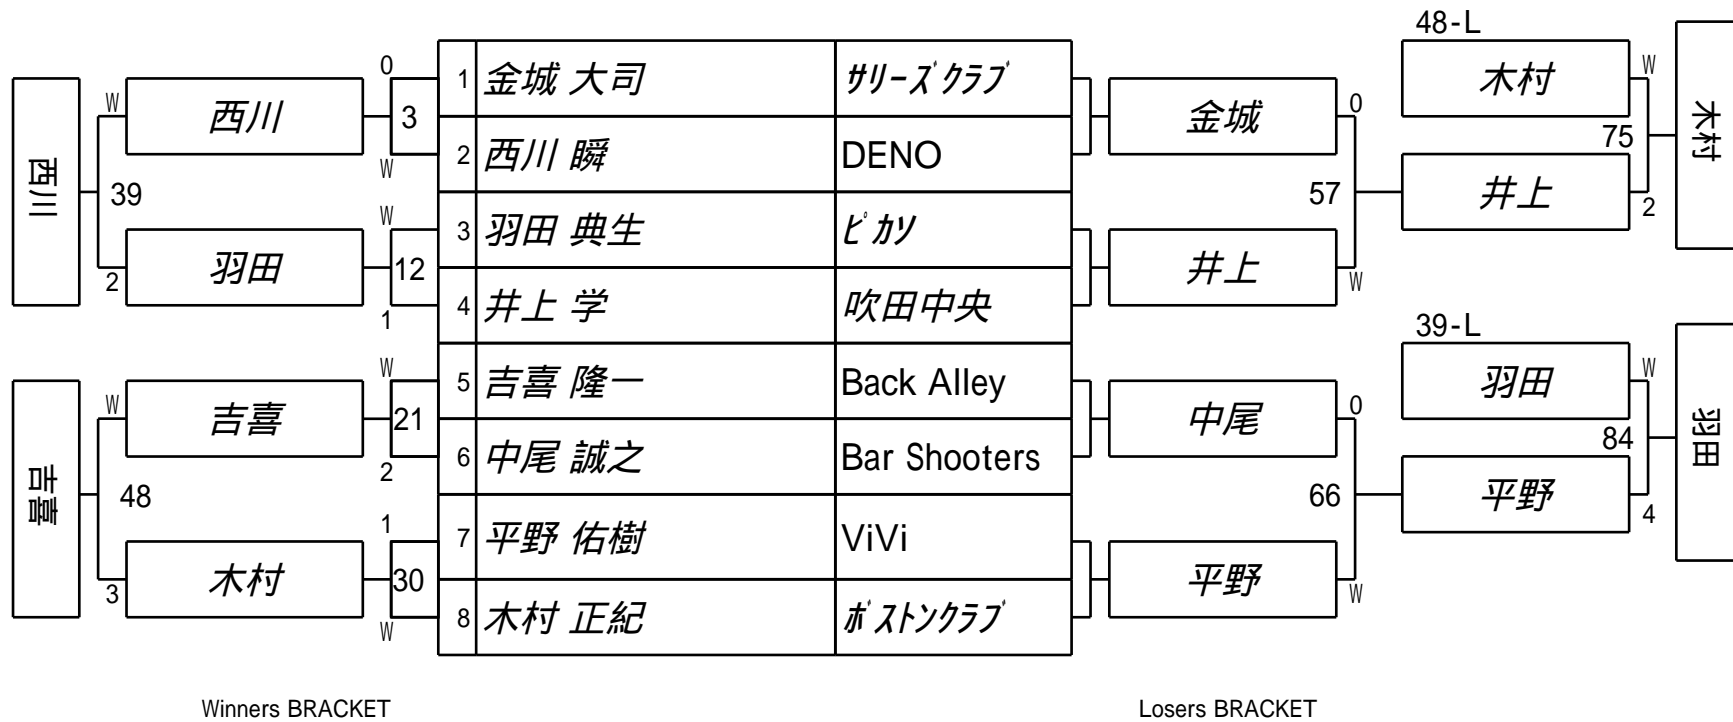

第32期球聖戦 関西C級
3組

試合会場 マグスミノエ
試合日付 2024.2.4