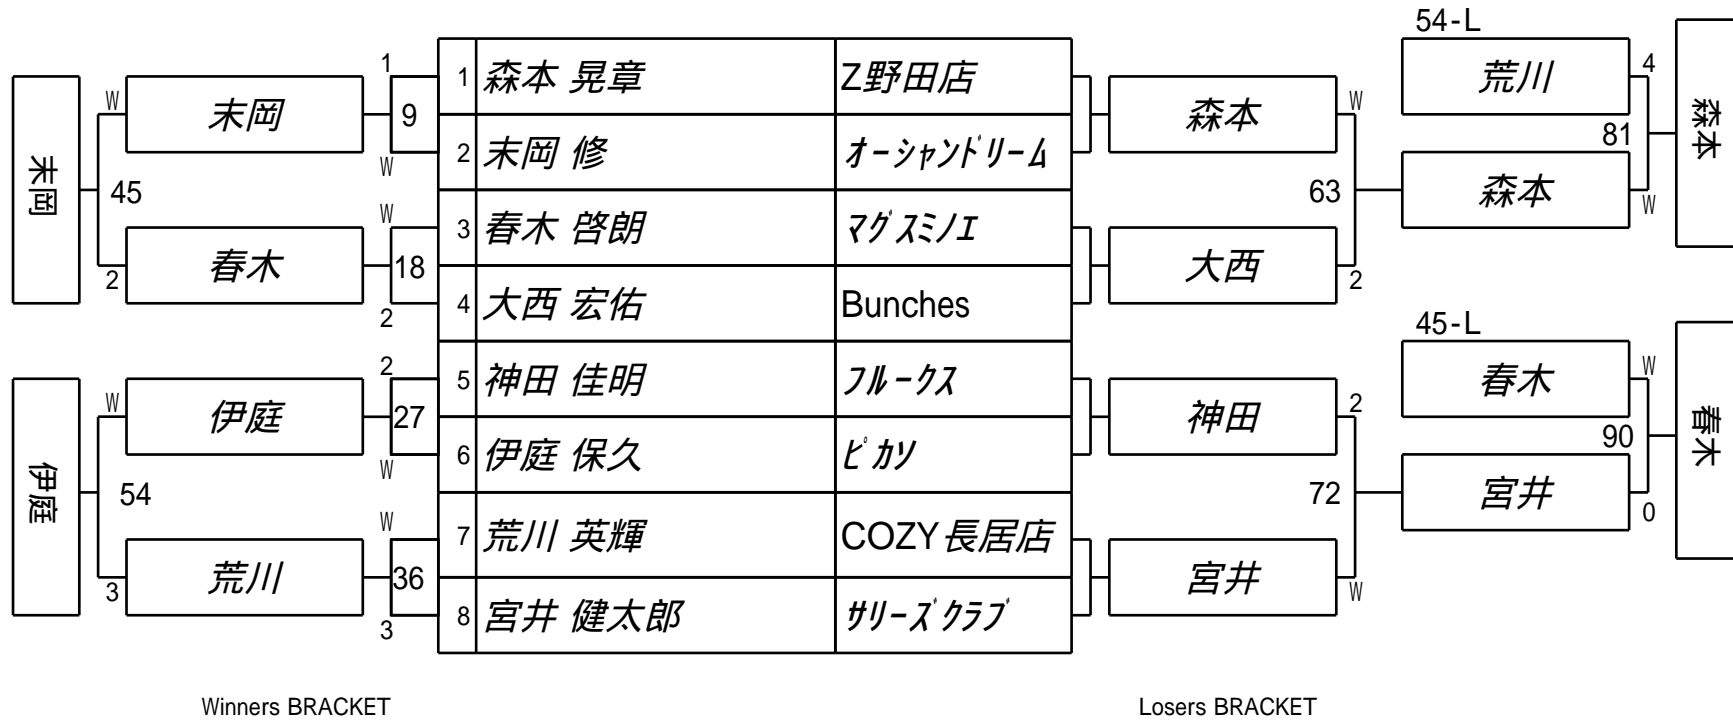

第32期球聖戦 関西C級
8組

試合会場 マグスミノエ
試合日付 2024.2.4

第32期球聖戦 関西C級
9組

試合会場 マグスミノエ
試合日付 2024.2.4

第32期球聖戦 関西C級
1組

試合会場 Break
試合日付 2024.2.4

第32期球聖戦 関西C級
2組

試合会場 Break
試合日付 2024.2.4