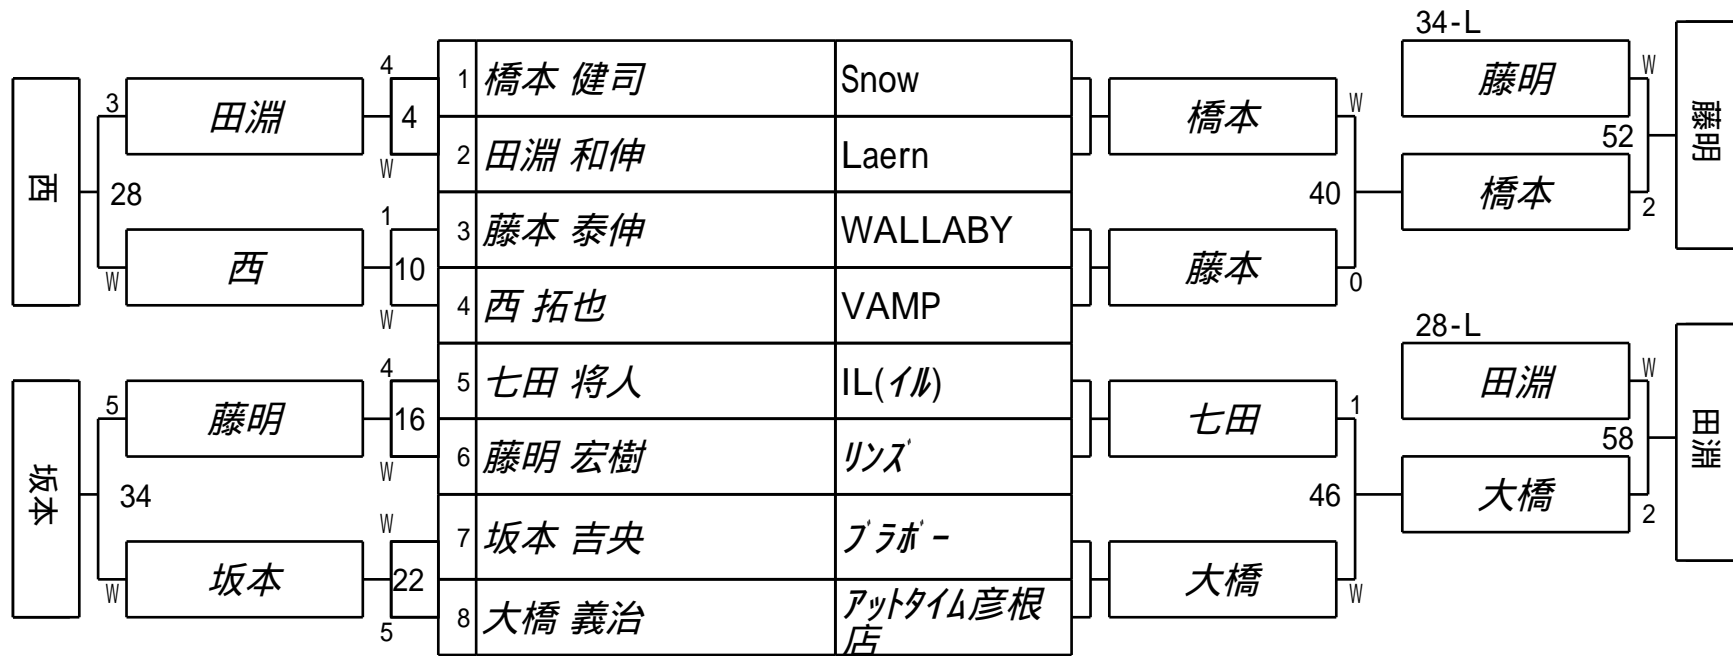

第32期球聖戦 関西C級
4組

試合会場 Break
試合日付 2024.2.4

Winners BRACKET

Losers BRACKET