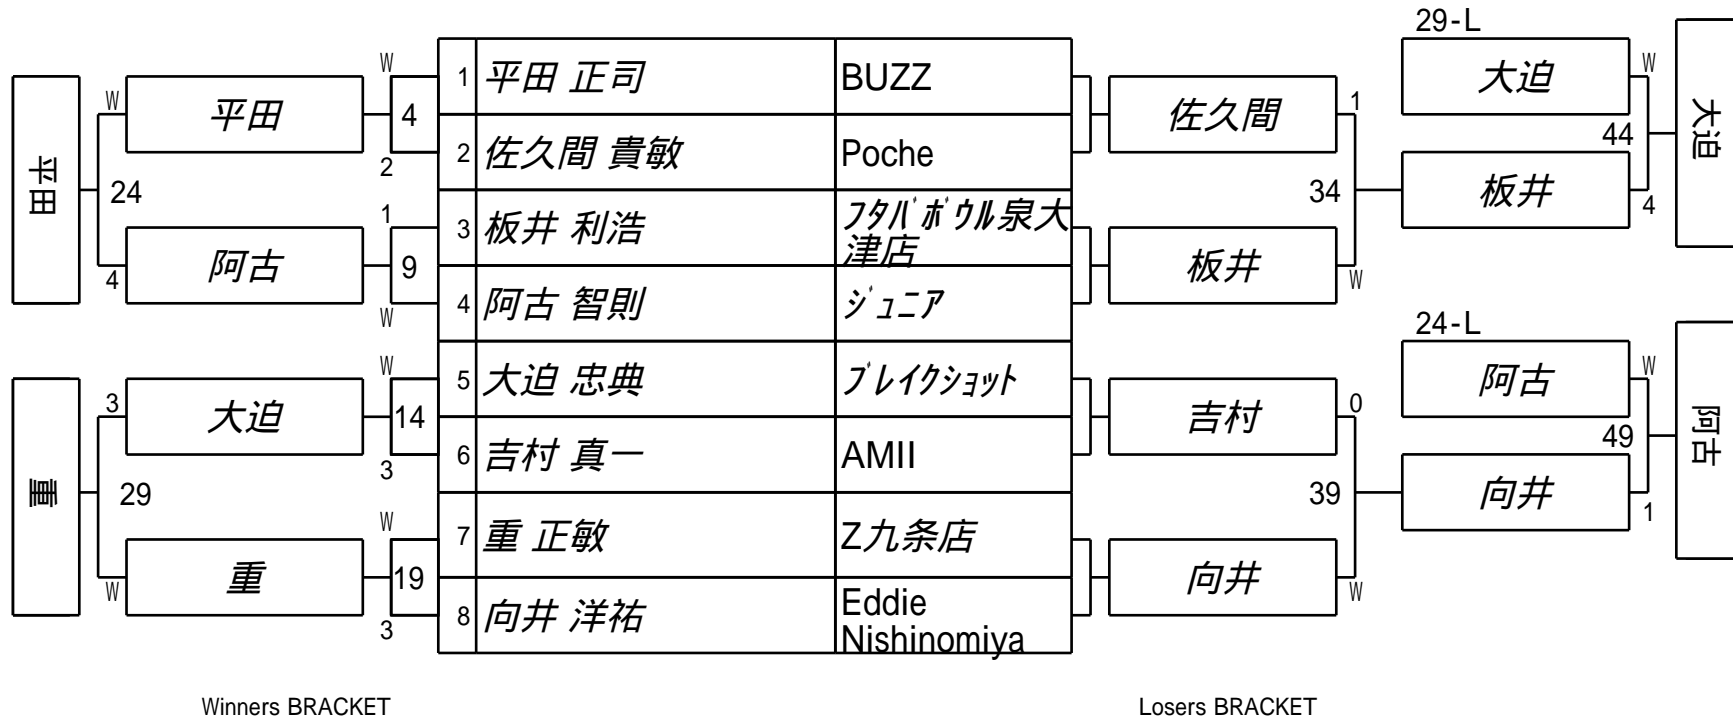

第32期球聖戦 関西C級
4組

試合会場 フタバボウル泉大津店
試合日付 2024.2.4