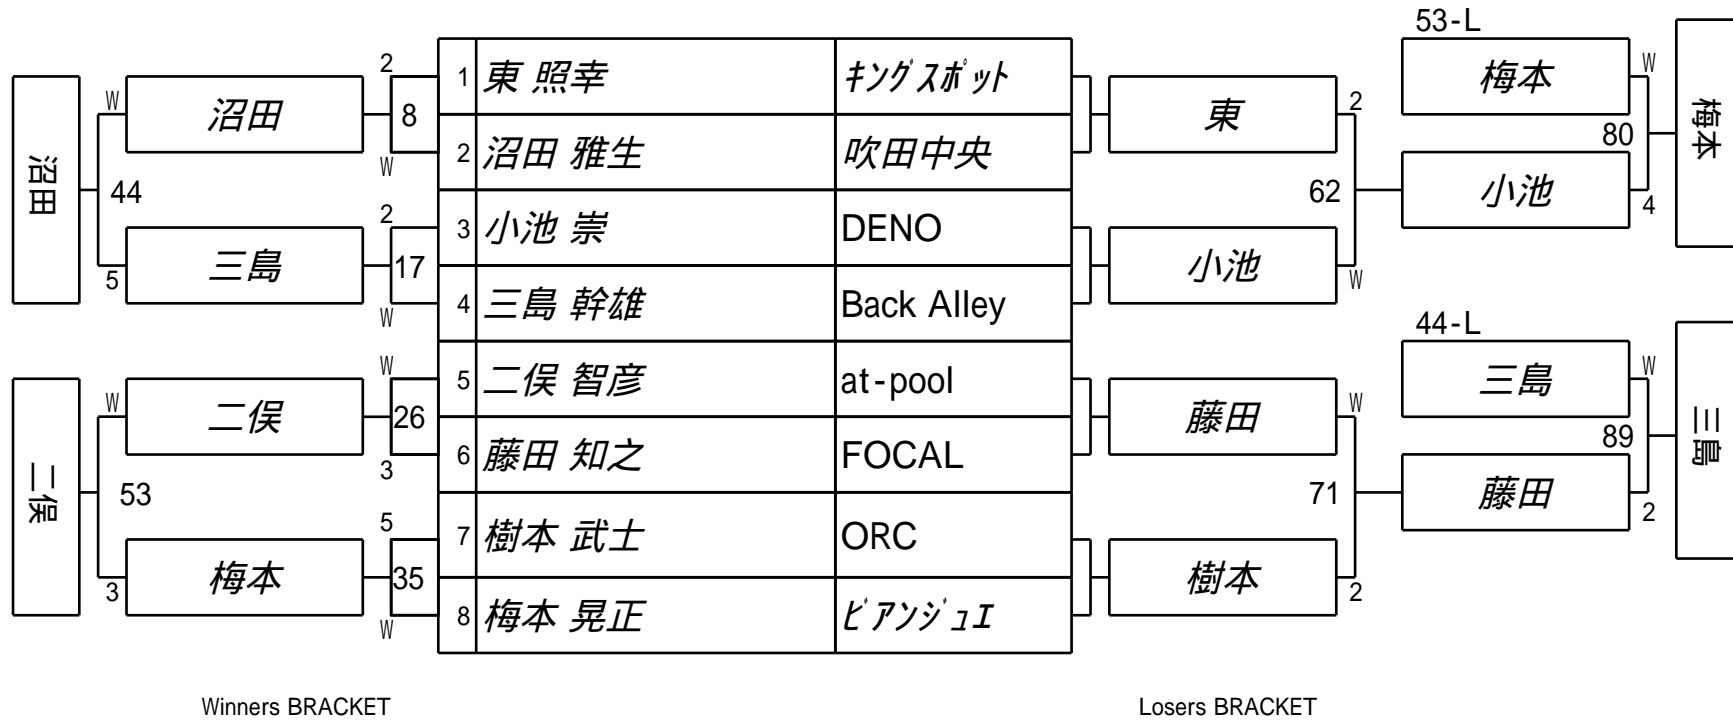

第32期球聖戦 関西C級
8組

試合会場 マグスミノエ
試合日付 2024.2.4