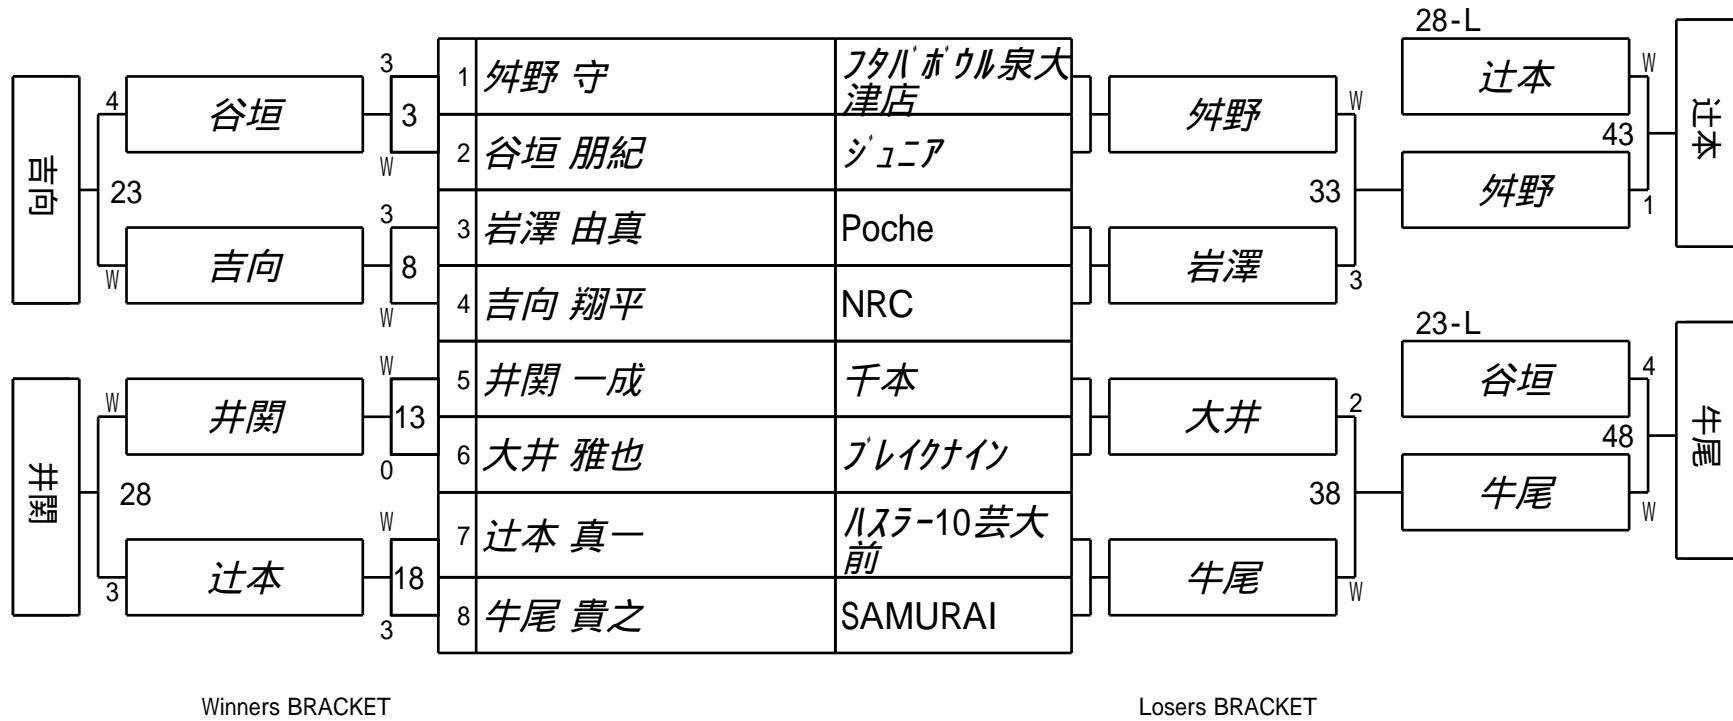

Winners BRACKET

Losers BRACKET

第32期球聖戦 関西C級
6組

試合会場 Break
試合日付 2024.2.4

Winners BRACKET

Losers BRACKET

第32期球聖戦 関西C級
1組

試合会場 フタバボウル泉大津店
試合日付 2024.2.4

Winners BRACKET

Losers BRACKET

第32期球聖戦 関西C級
2組

試合会場 フタバボウル泉大津店
試合日付 2024.2.4

Winners BRACKET

Losers BRACKET

第32期球聖戦 関西C級
3組

試合会場 フタバボウル泉大津店
試合日付 2024.2.4