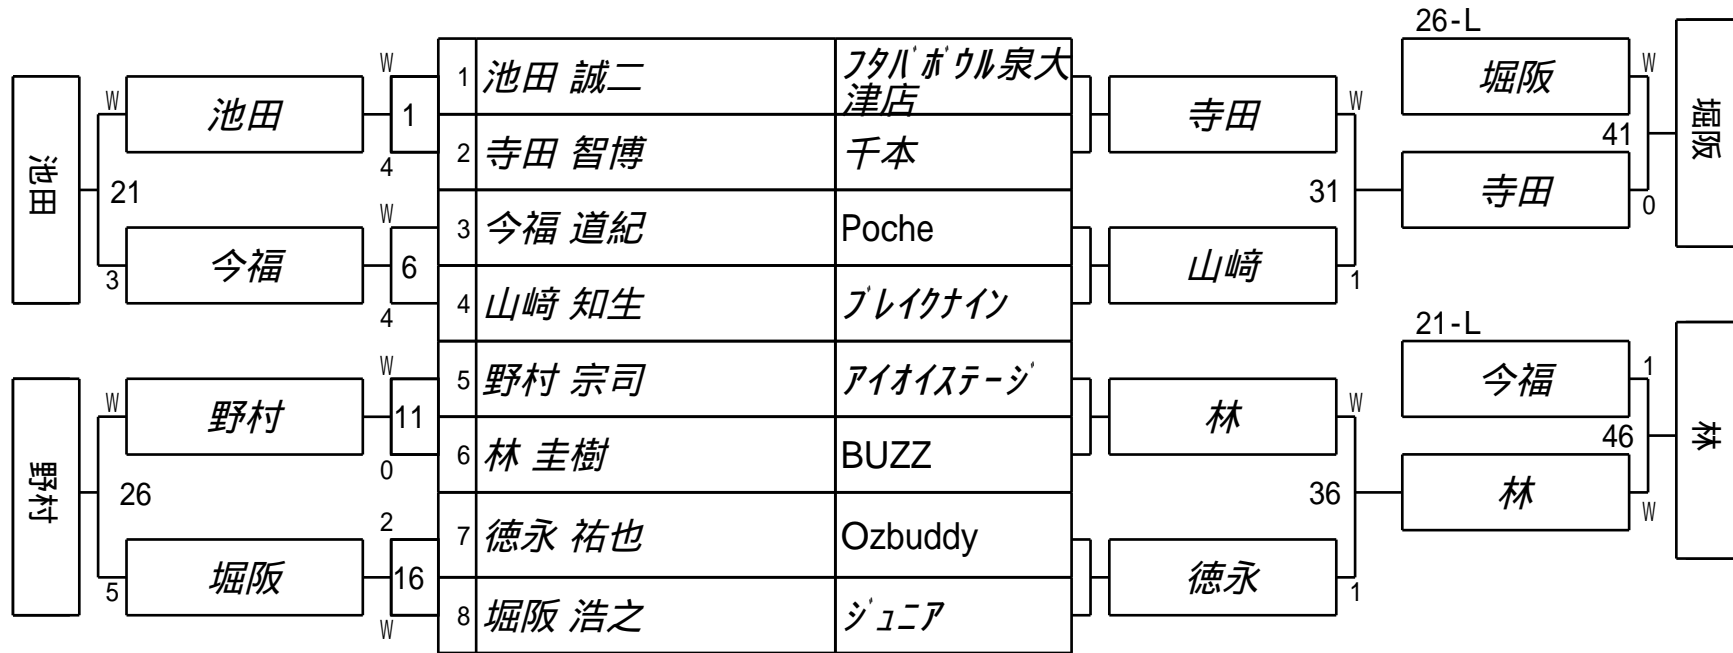

Winners BRACKET

Losers BRACKET

第32期球聖戦 関西C級
6組

試合会場 Break
試合日付 2024.2.4

Winners BRACKET

Losers BRACKET

第32期球聖戦 関西C級
1組

試合会場 フタバボウル泉大津店
試合日付 2024.2.4

Winners BRACKET

Losers BRACKET

第32期球聖戦 関西C級
2組

試合会場 フタバボウル泉大津店
試合日付 2024.2.4

Winners BRACKET

Losers BRACKET

第32期球聖戦 関西C級
3組

試合会場 フタバボウル泉大津店
試合日付 2024.2.4