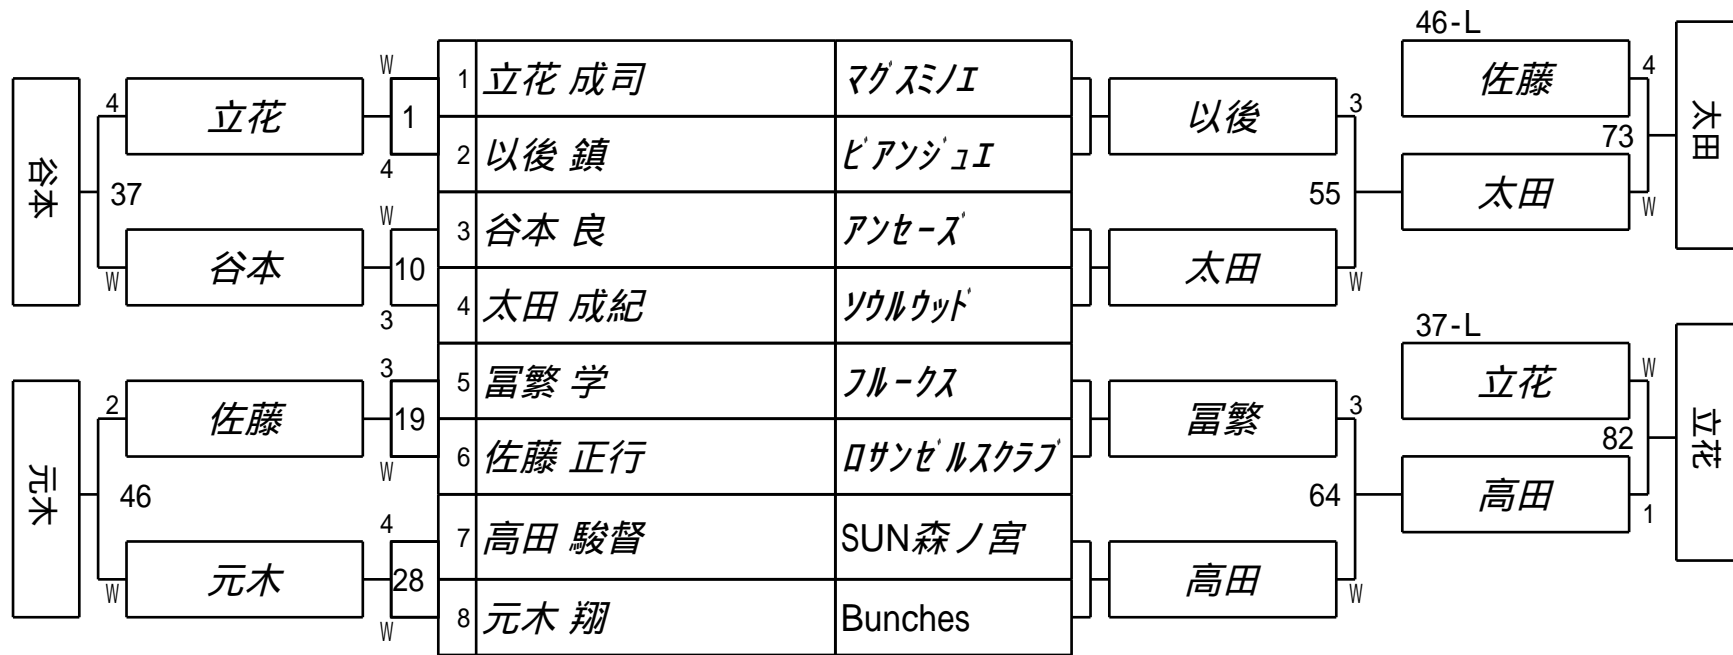

第32期球聖戦 関西C級
1組

試合会場 マグスミノエ
試合日付 2024.2.4

Winners BRACKET

Losers BRACKET

第32期球聖戦 関西C級
2組

試合会場 マグスミノエ
試合日付 2024.2.4

Winners BRACKET

Losers BRACKET