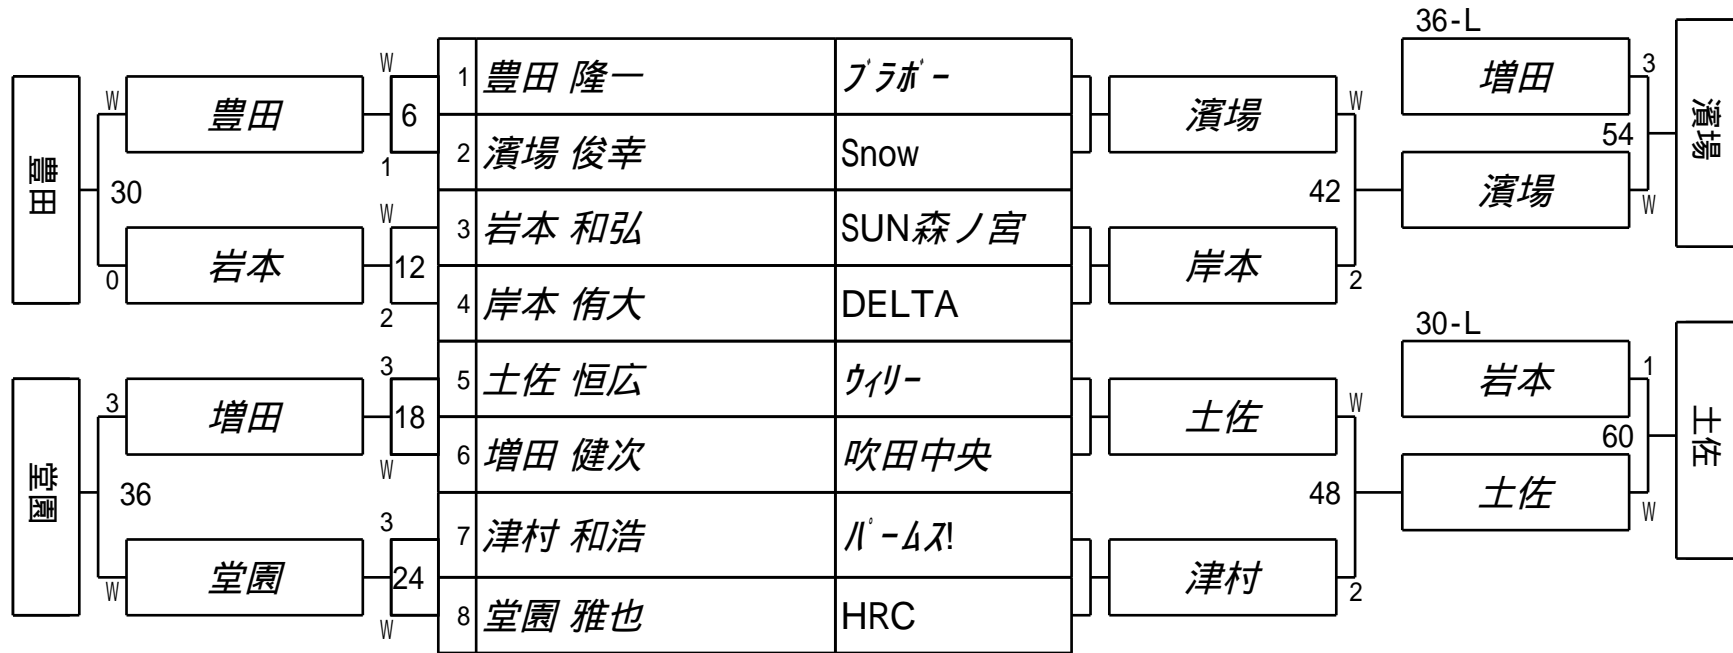

第32期球聖戦 関西C級
6組

試合会場 Break
試合日付 2024.2.4

Winners BRACKET

Losers BRACKET