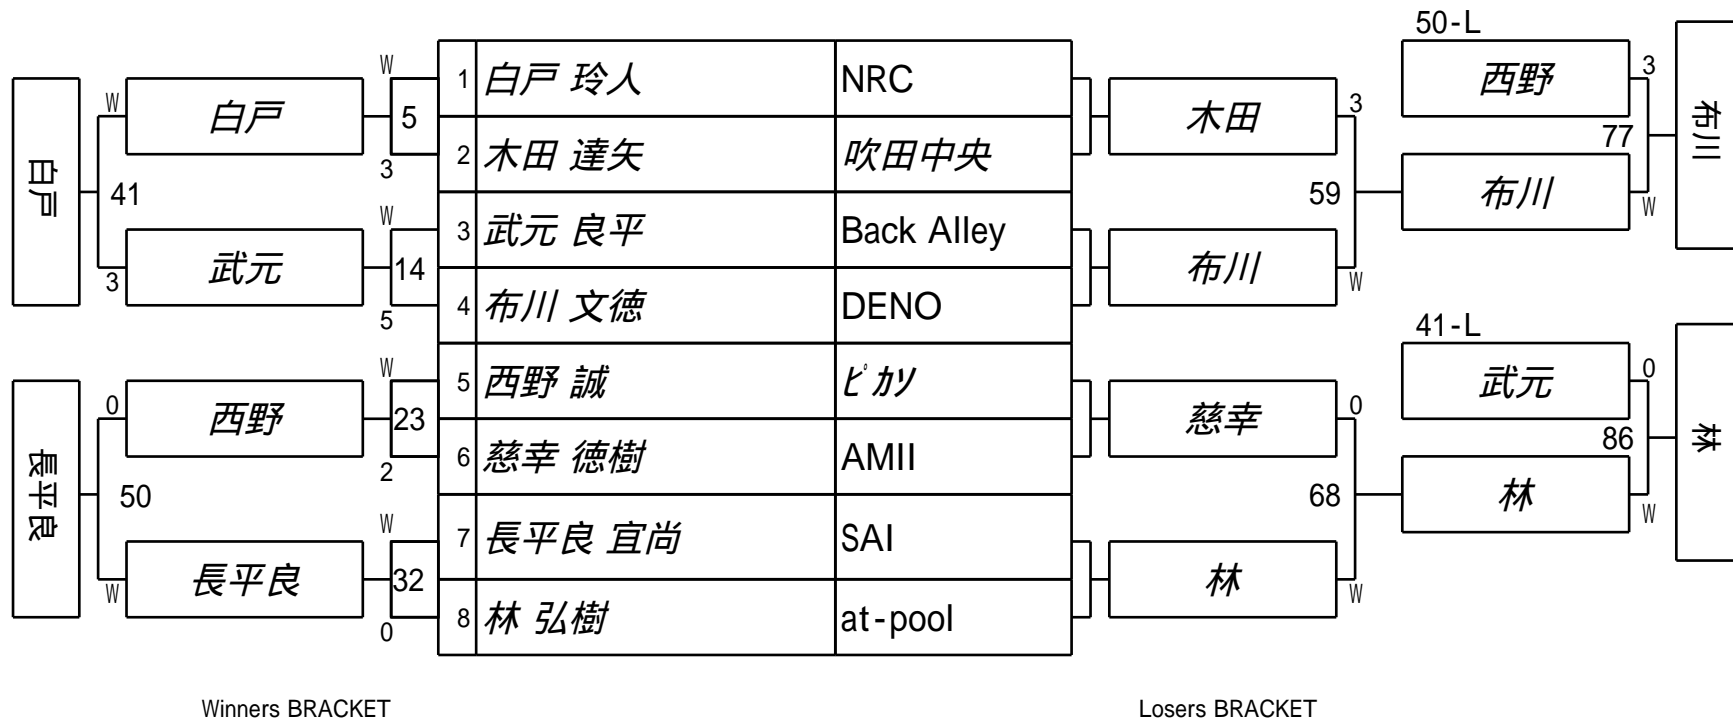

第32期球聖戦 関西C級
3組

試合会場 マグスミノエ
試合日付 2024.2.4

第32期球聖戦 関西C級
4組

試合会場 マグスミノエ
試合日付 2024.2.4

Winners BRACKET

Losers BRACKET

第32期球聖戦 関西C級
5組

試合会場 マグスミノエ
試合日付 2024.2.4