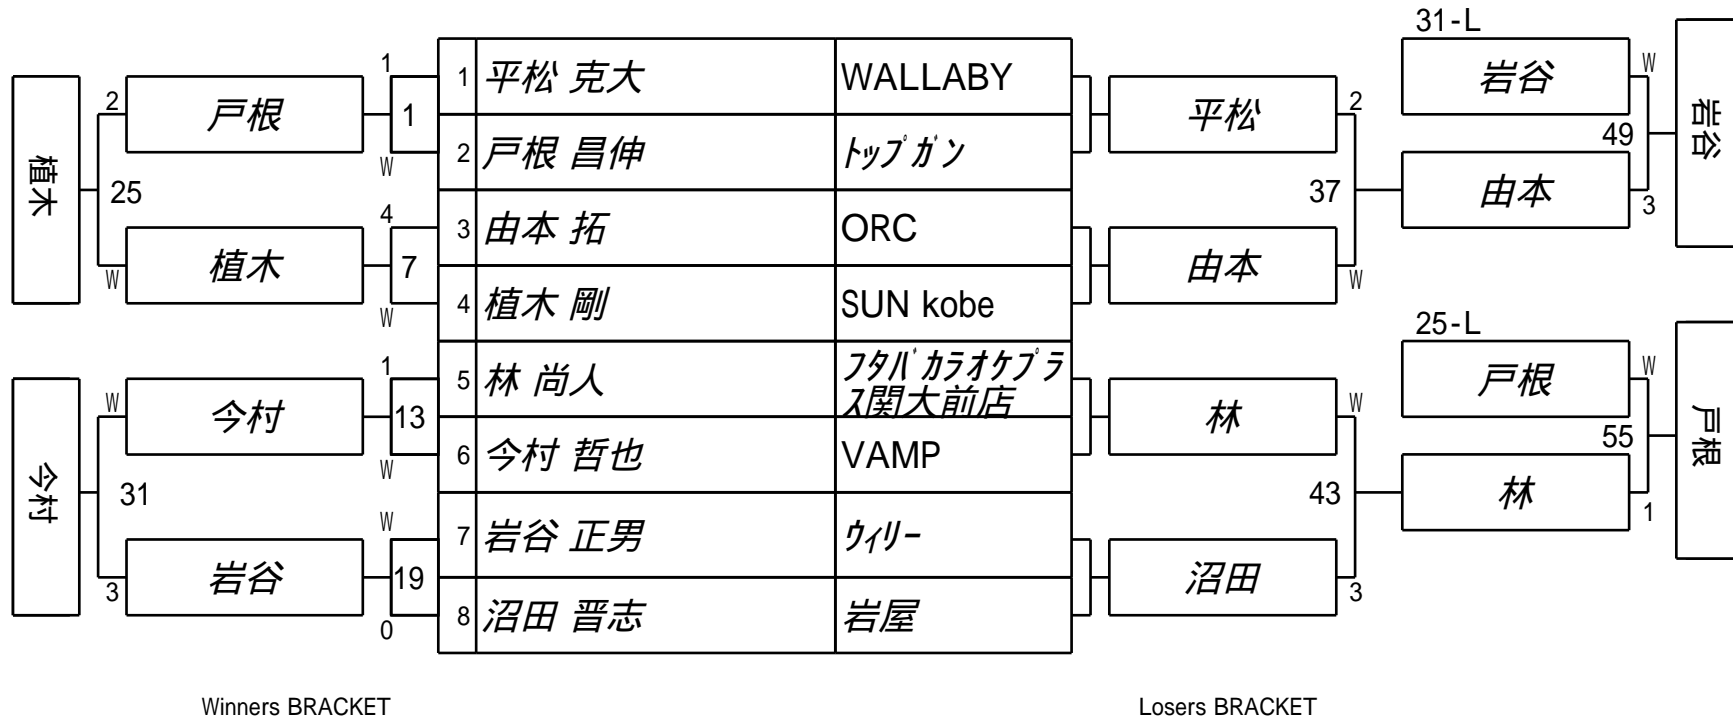

第32期球聖戦 関西C級
8組

試合会場 マグスミノエ
試合日付 2024.2.4

第32期球聖戦 関西C級
9組

試合会場 マグスミノエ
試合日付 2024.2.4

第32期球聖戦 関西C級
1組

試合会場 Break
試合日付 2024.2.4

第32期球聖戦 関西C級
2組

試合会場 Break
試合日付 2024.2.4