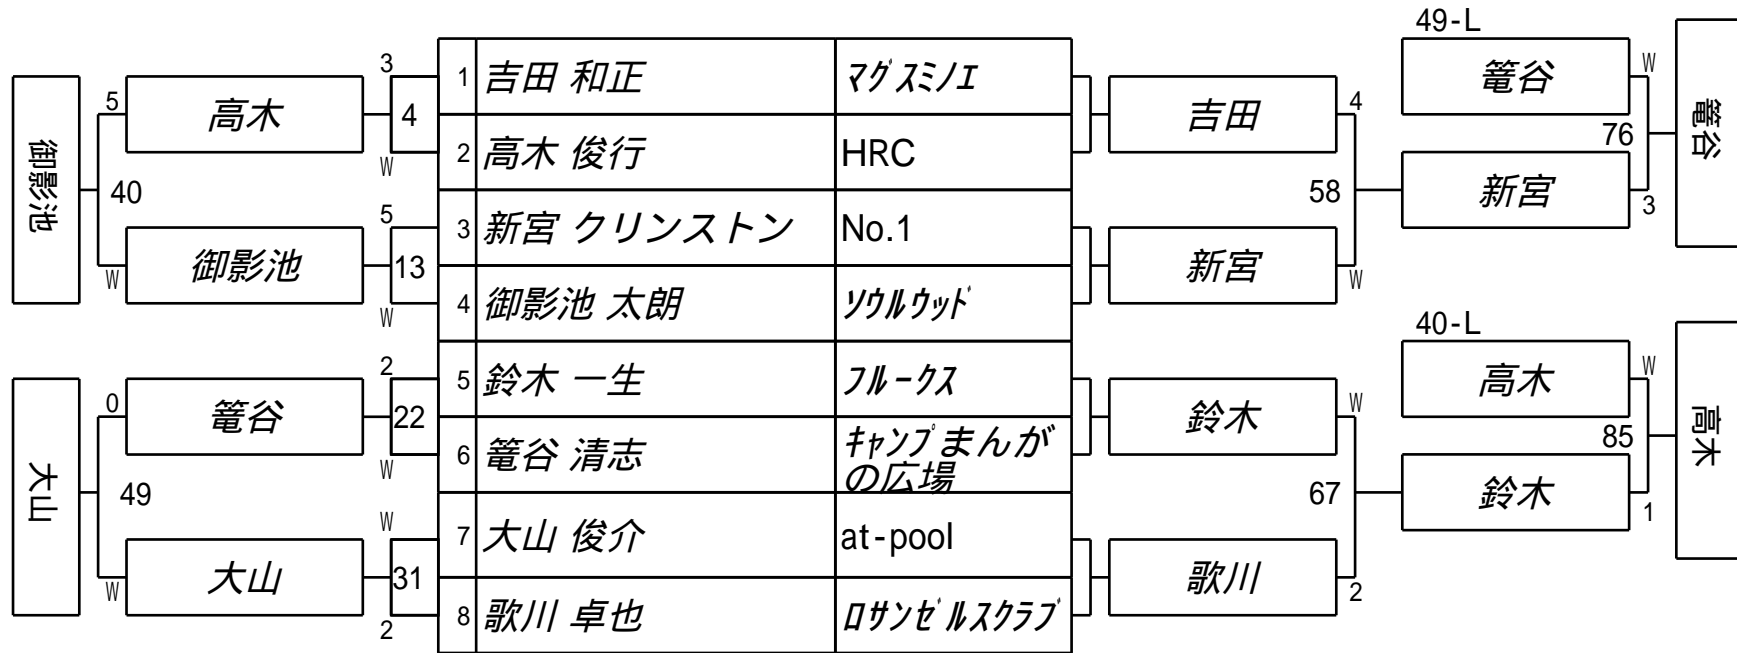

第32期球聖戦 関西C級
3組

試合会場 マグスミノエ
試合日付 2024.2.4

第32期球聖戦 関西C級
4組

試合会場 マグスミノエ
試合日付 2024.2.4

Winners BRACKET

Losers BRACKET

第32期球聖戦 関西C級
5組

試合会場 マグスミノエ
試合日付 2024.2.4