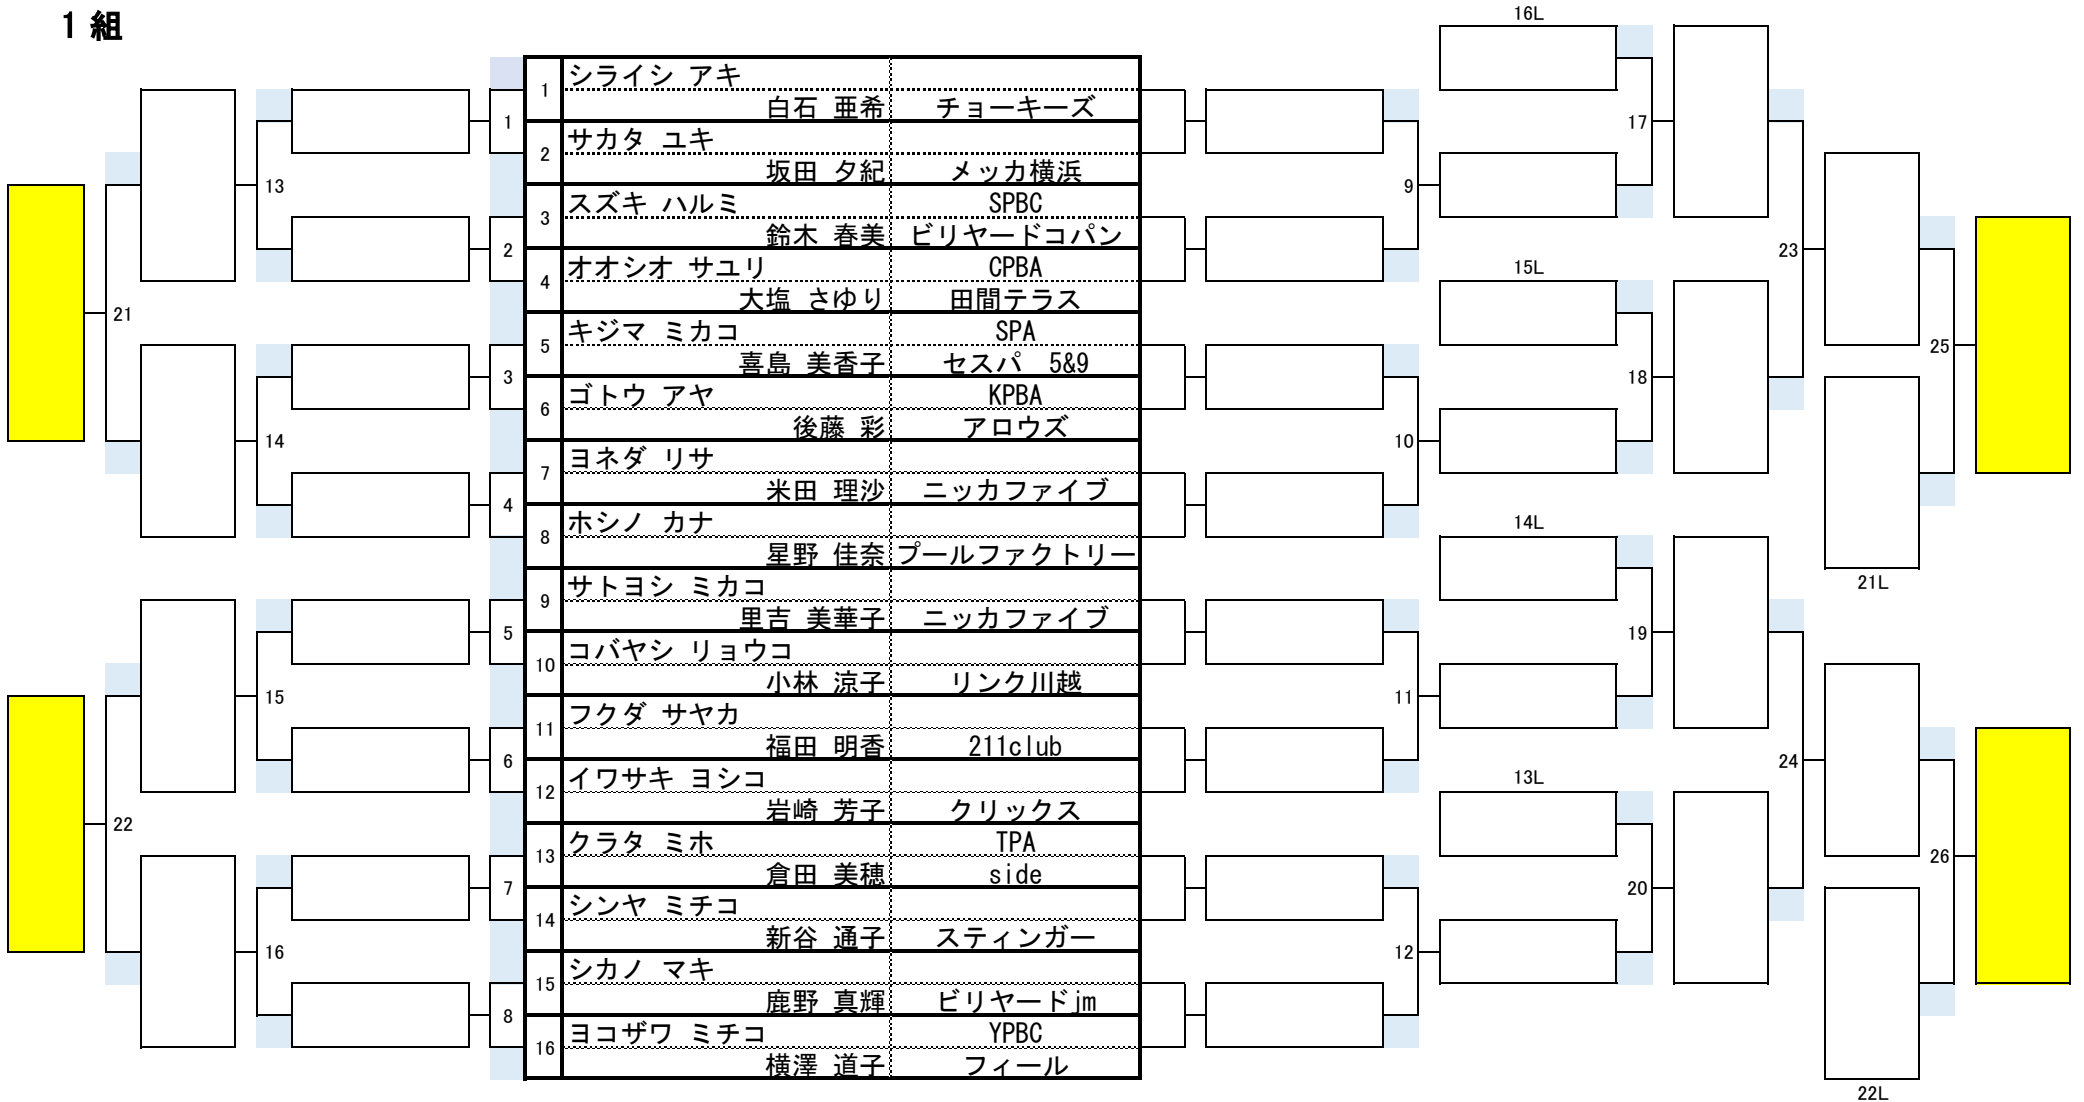

第15期女流球聖戦 関東B級戦

開催日	令和6年3月3日
会場	ビリヤード ロサ
参加人数	32名

1組

第15期女流球聖戦 関東B級戦

開催日	令和6年3月3日
会場	ビリヤード ロサ
参加人数	32名

2組