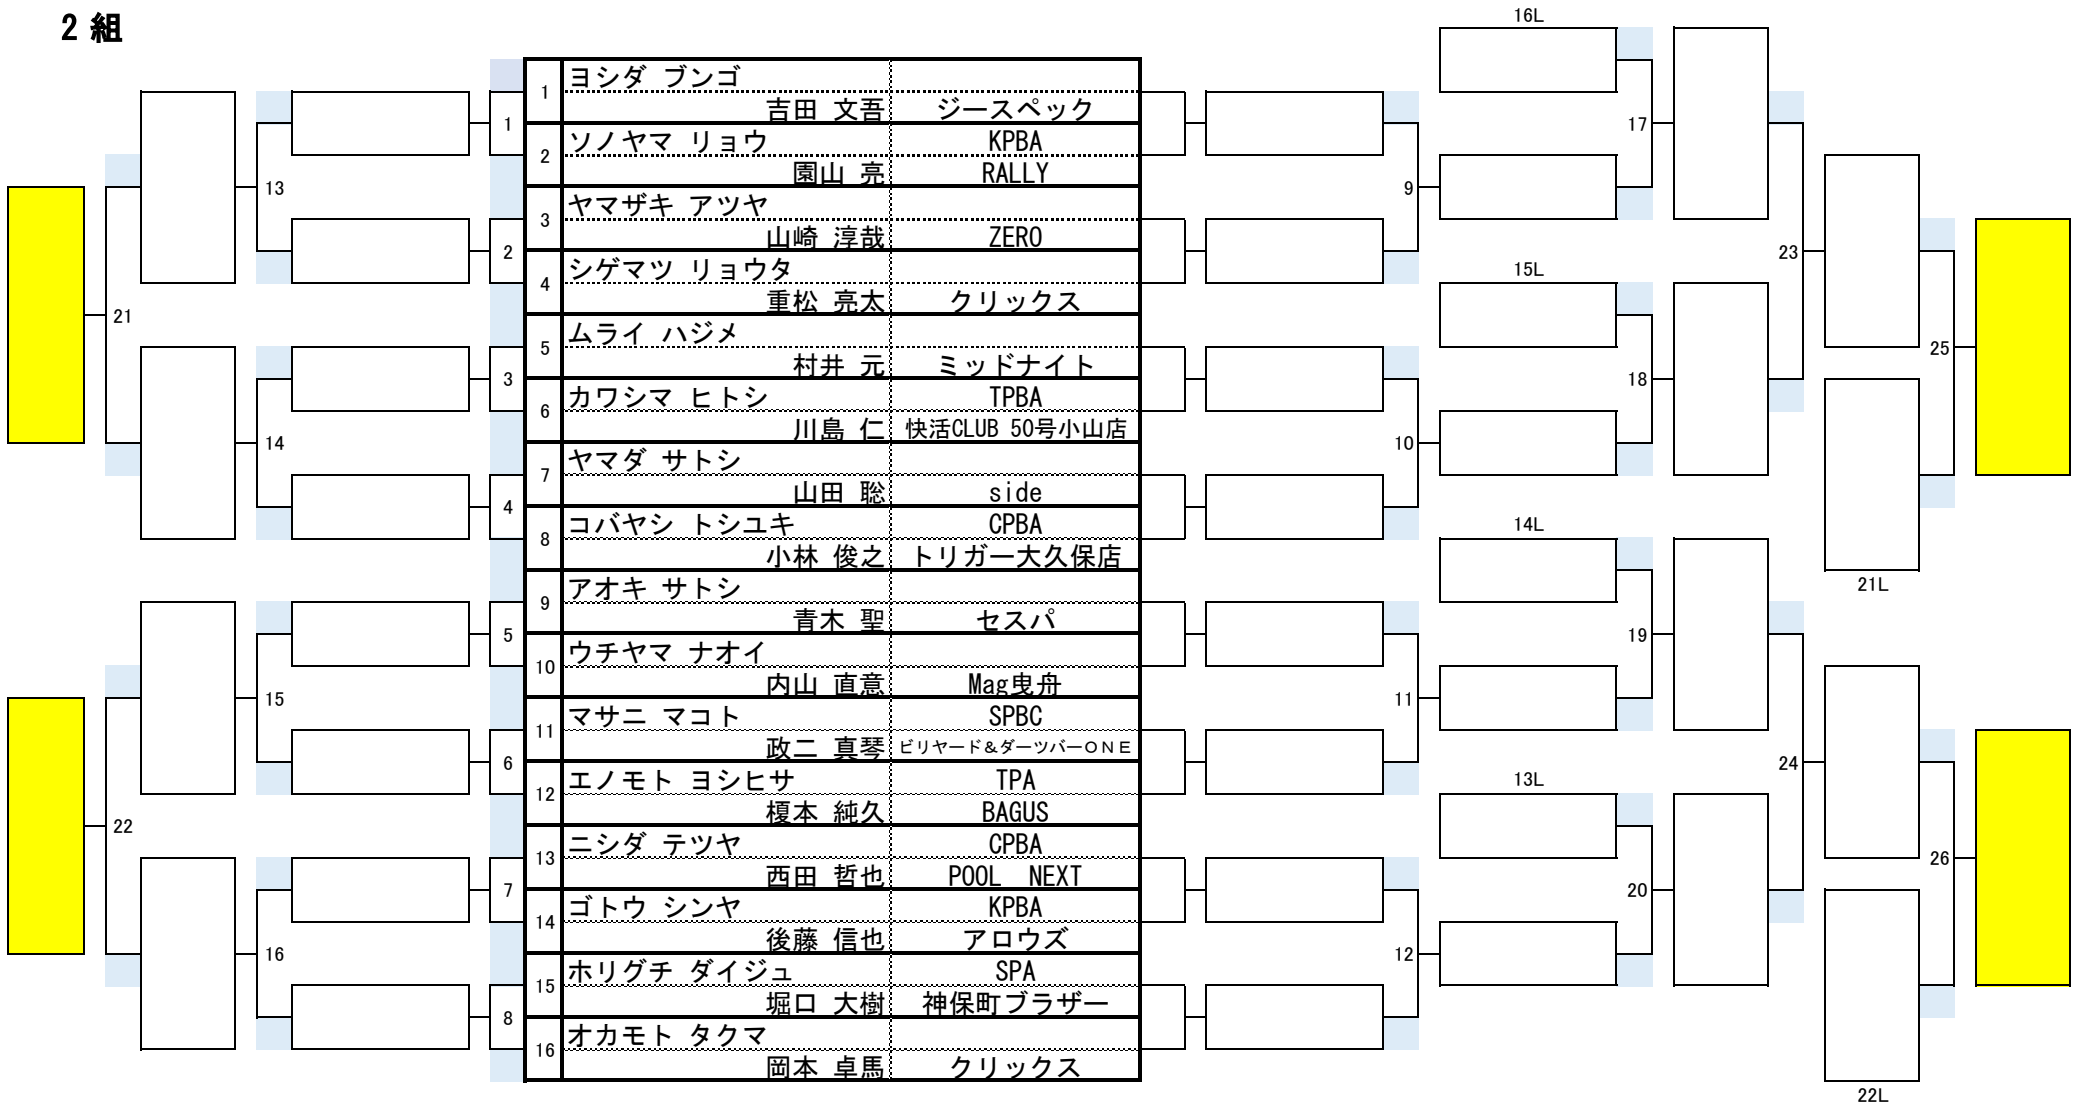

第32期球聖戦 関東B級戦

開催日	令和6年3月3日
会場	ビリヤード ロサ
参加人数	64名

2組