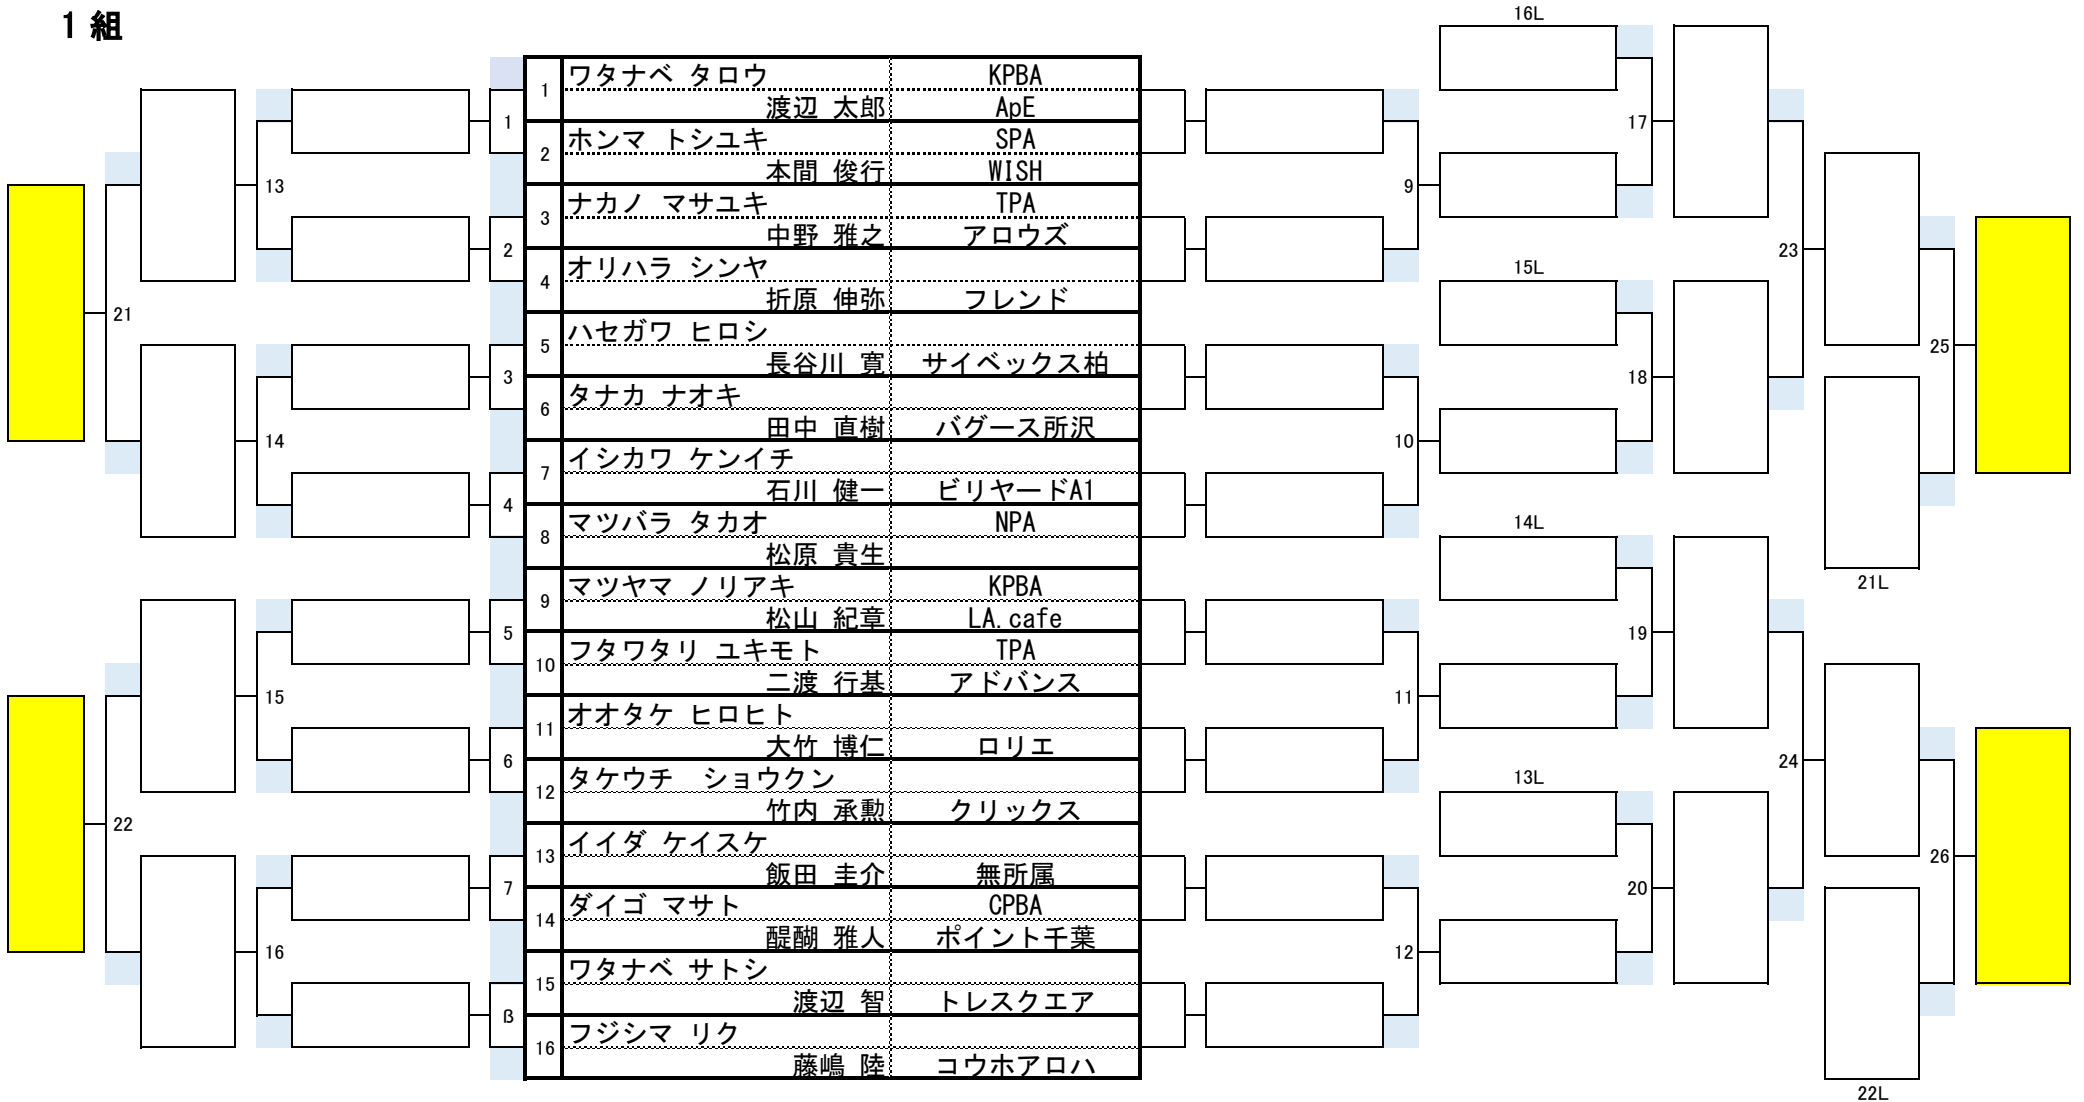

# 第32期球聖戦 関東B級戦

開催日	令和6年3月3日
会場	ビリヤード ロサ
参加人数	64名

## 1組