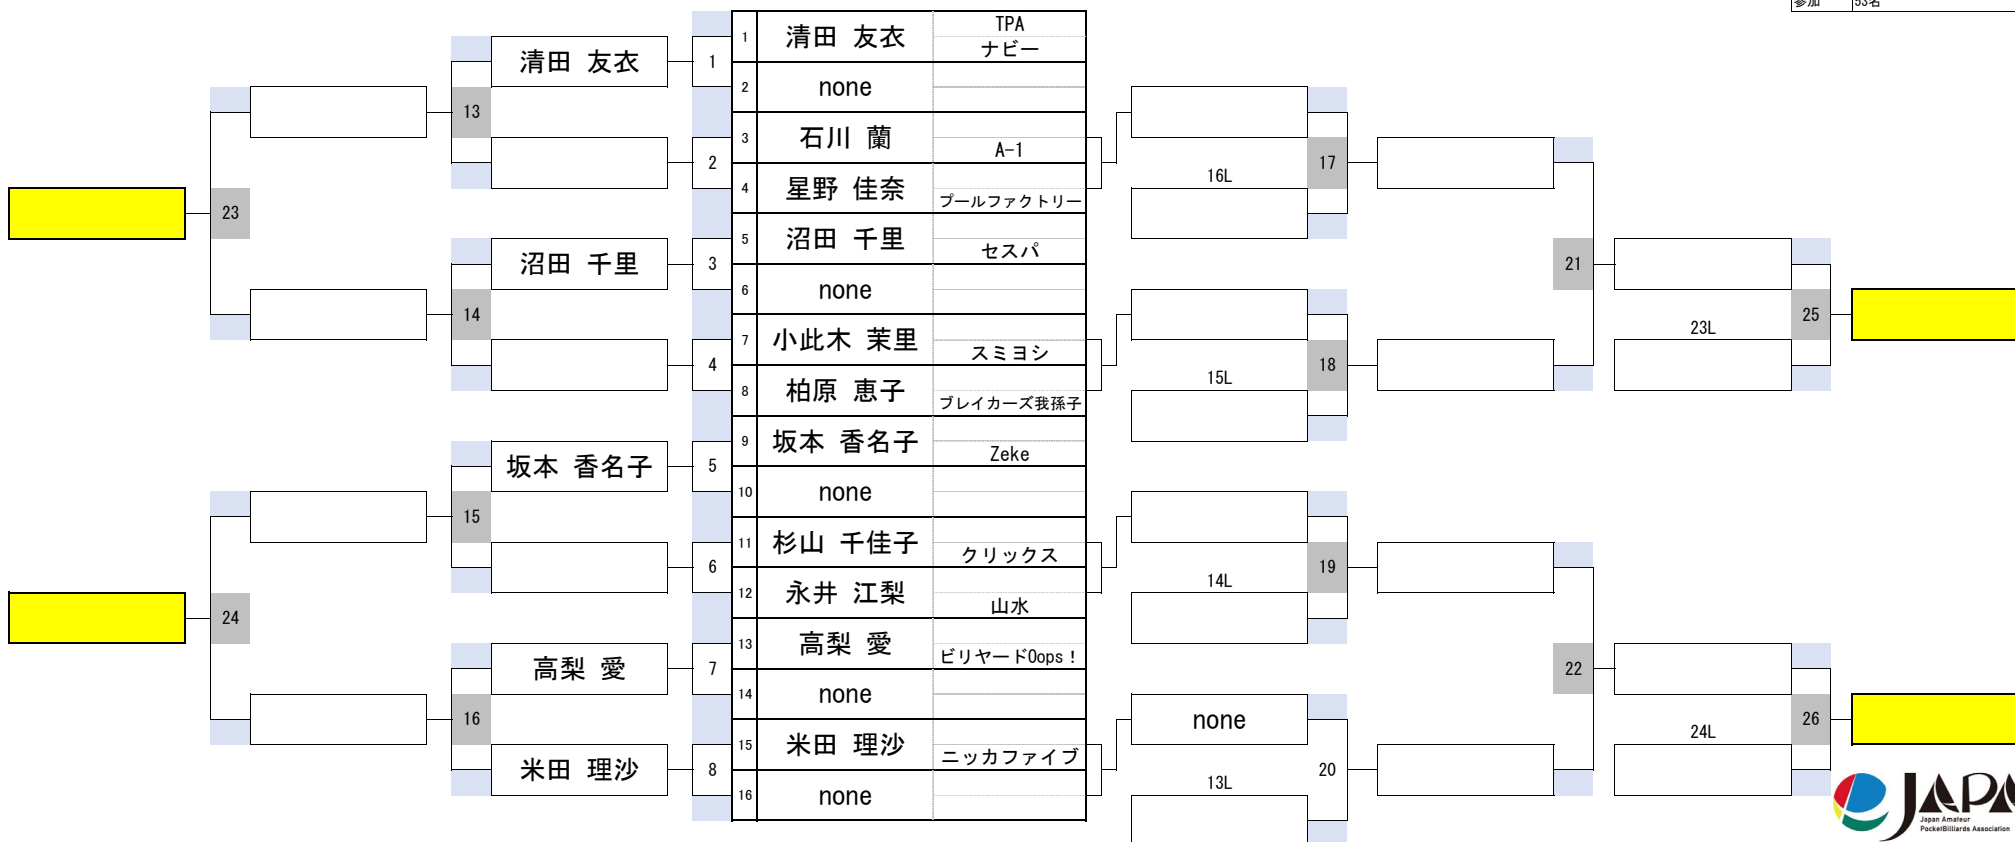

## 1組

開催日	令和6年2月4日
会場	BILLIARD ROSA 池袋
参加	53名

## 2組

開催日	令和6年2月4日
会場	BILLIARD ROSA 池袋
参加	53名

## 3組

開催日	令和6年2月4日
会場	BILLIARD ROSA 池袋
参加	53名