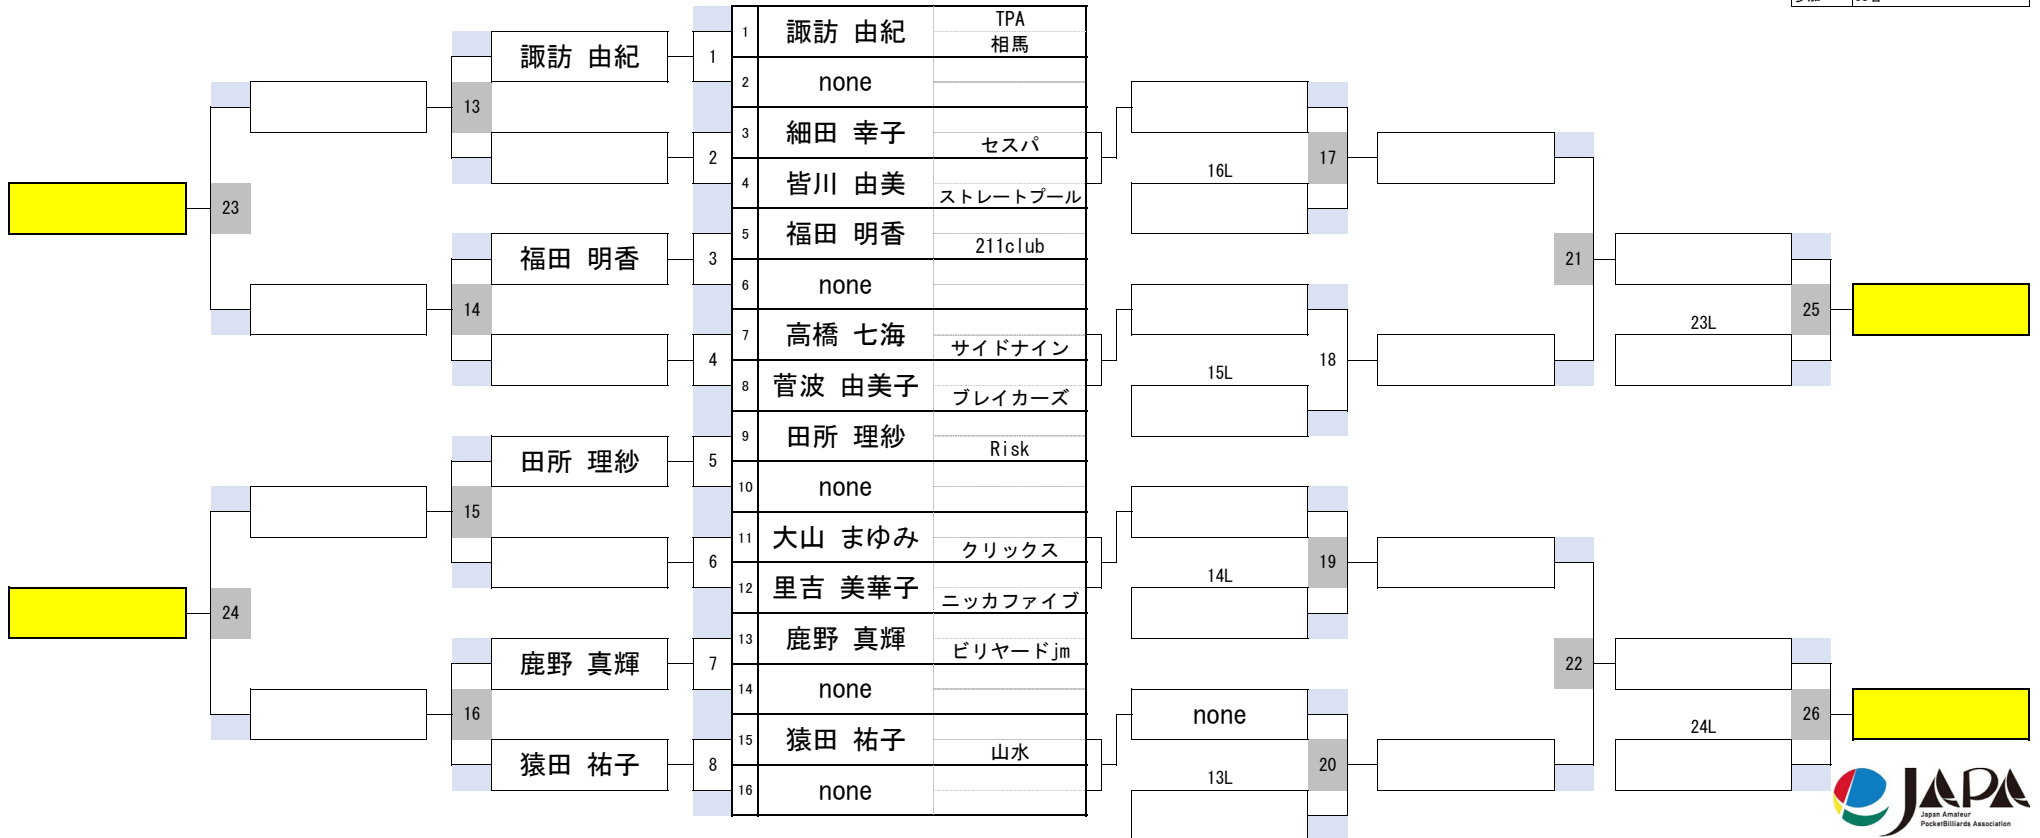

第15期 女流球聖戦 関東C級戦

2組

開催日	令和6年2月4日
会場	BILLIARD ROSA 池袋
参加	53名