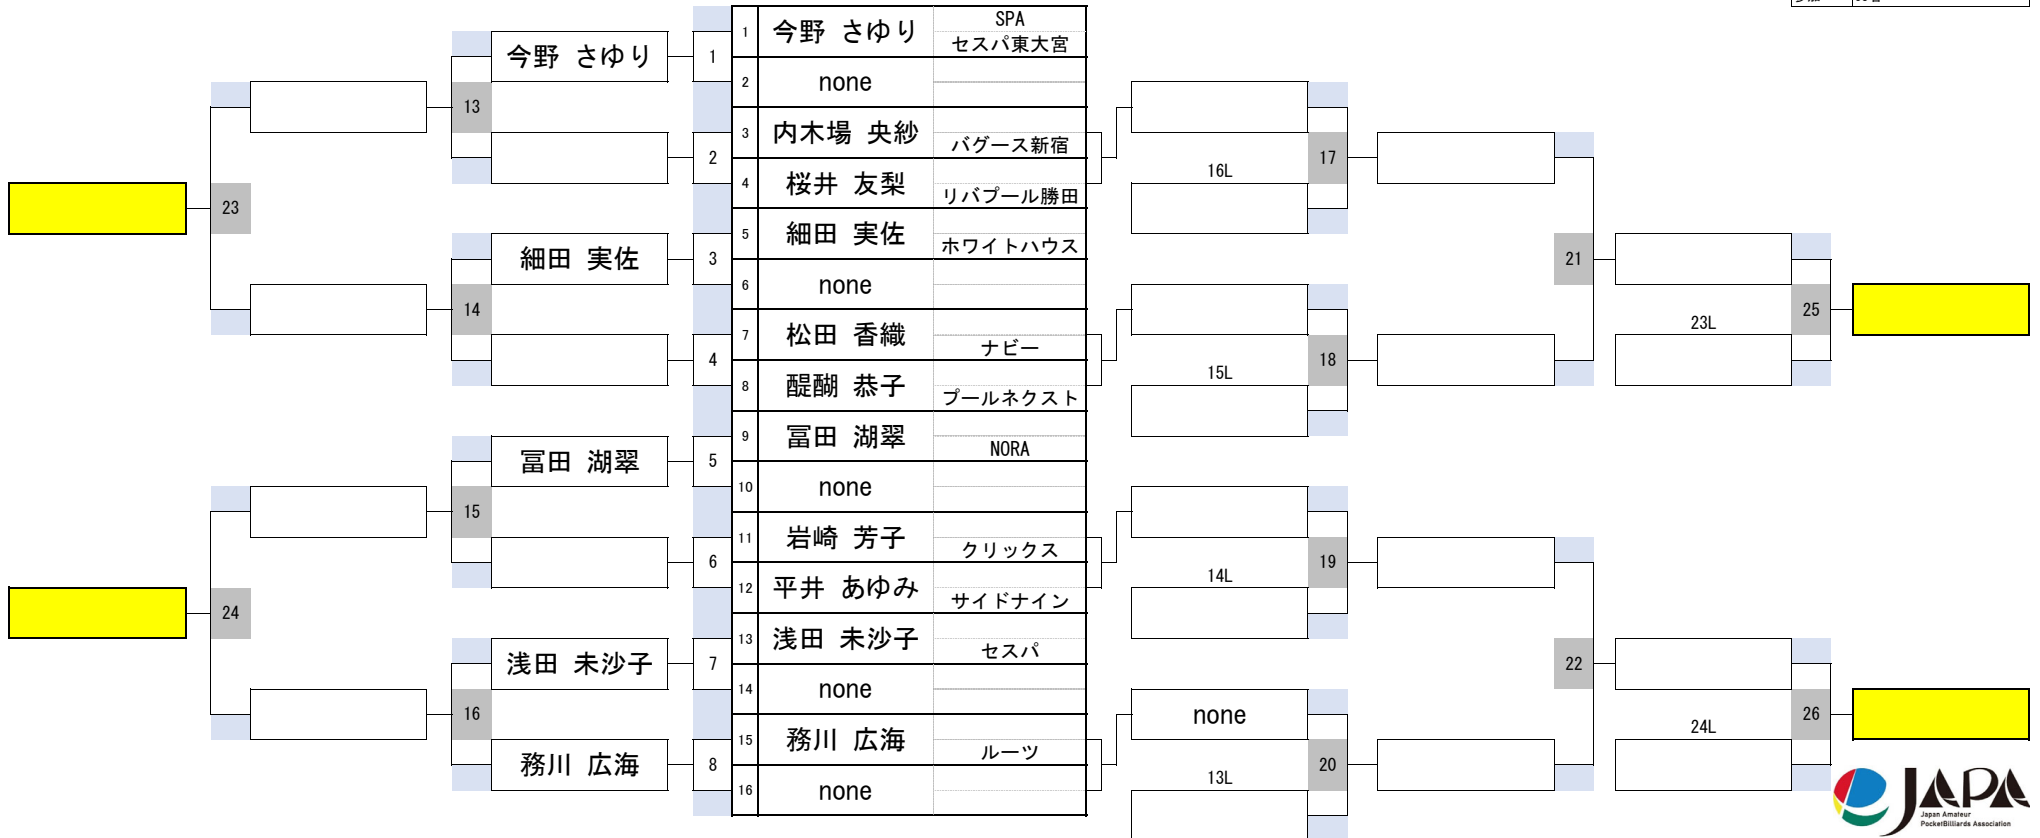

# 第15期 女流球聖戦 関東C級戦

## 1組

開催日	令和6年2月4日
会場	BILLIARD ROSA 池袋
参加	53名